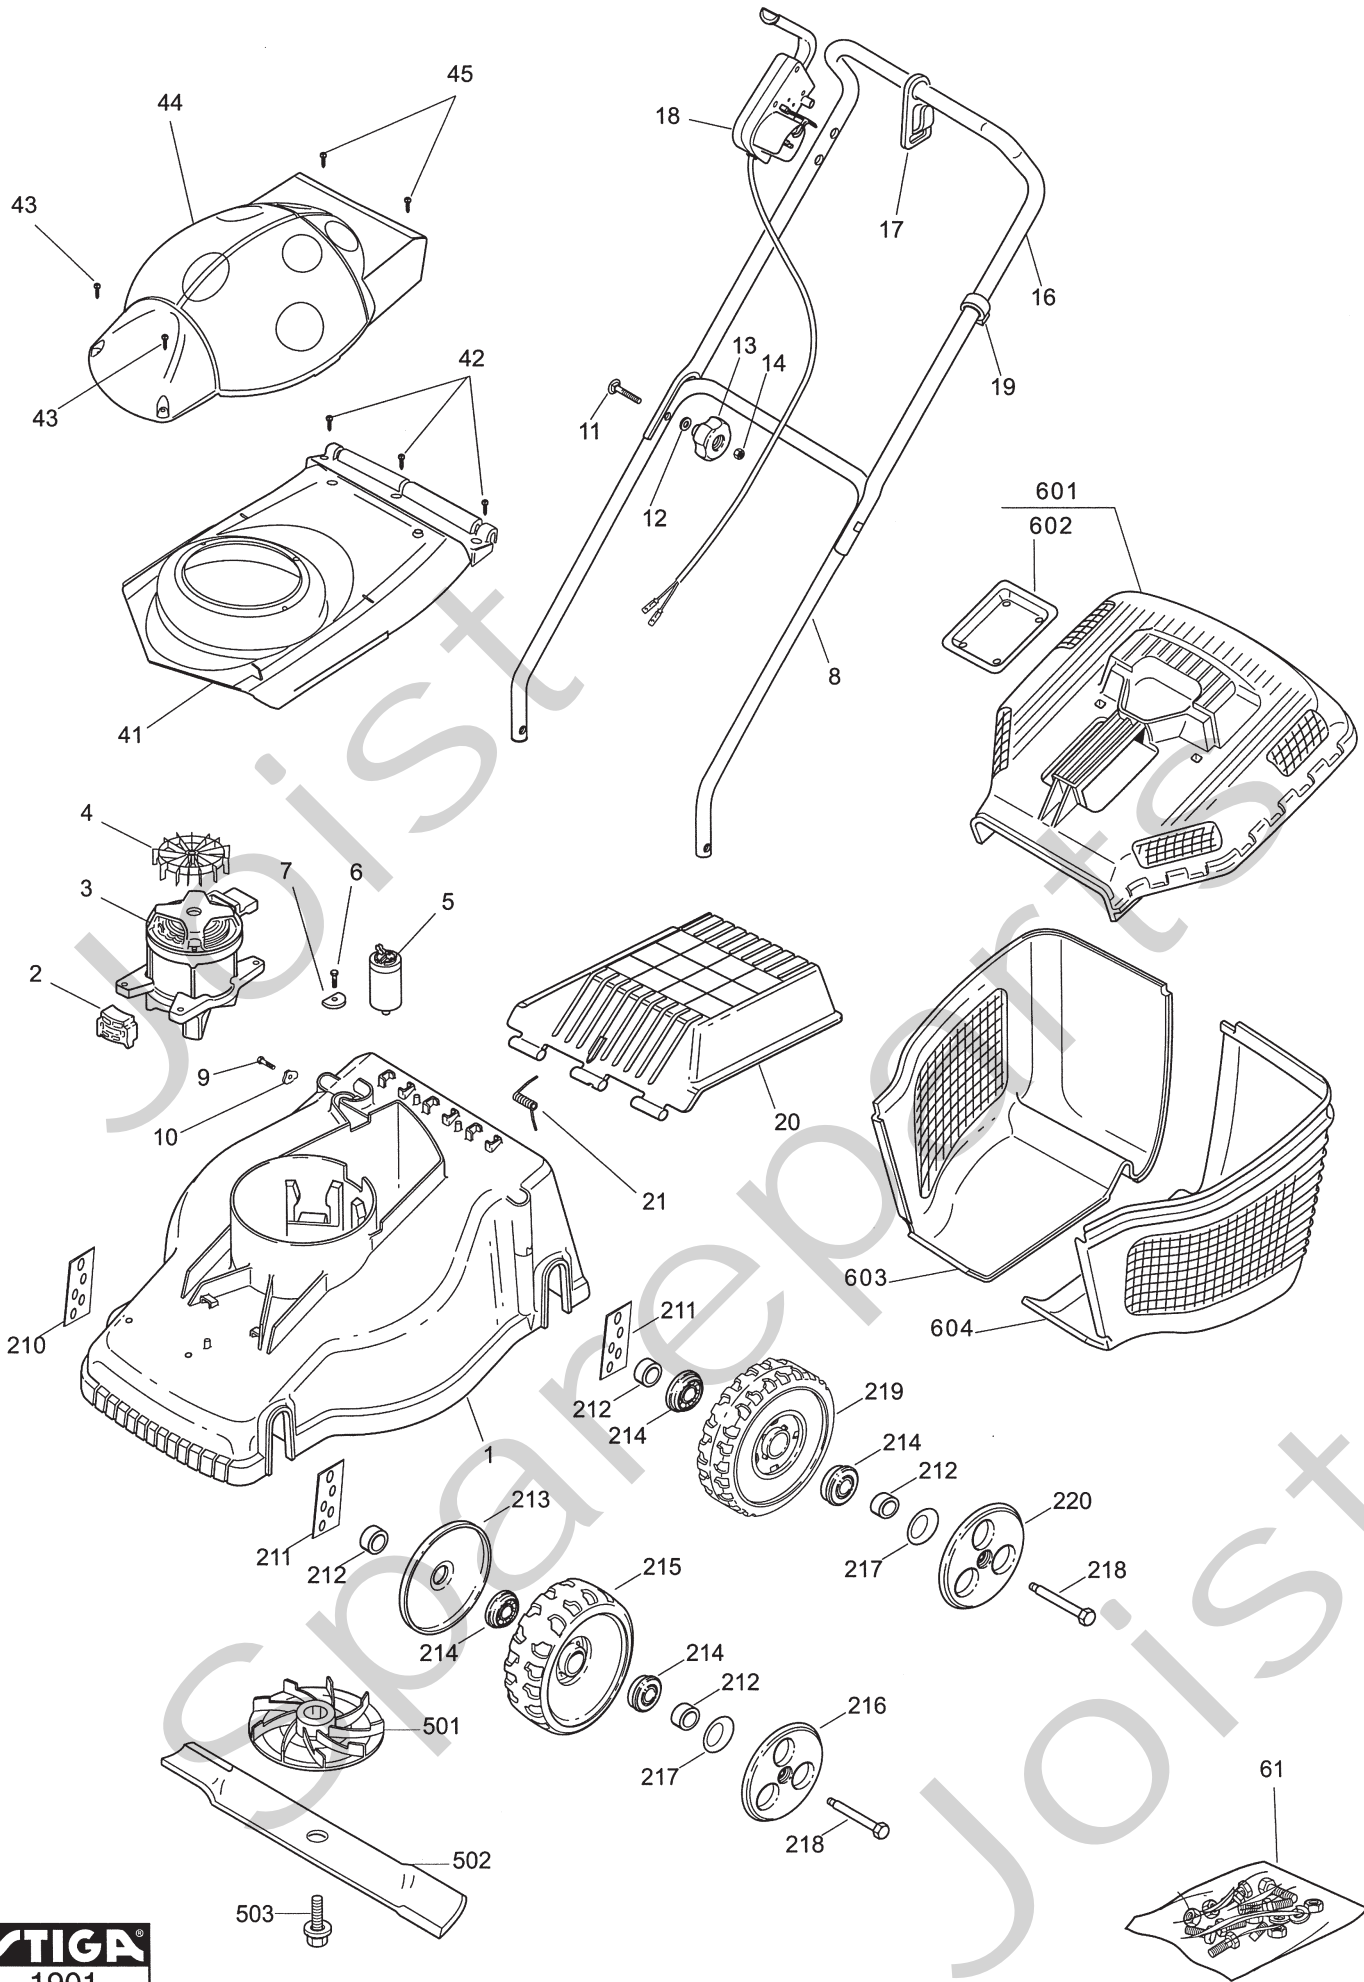

# Genuine Spare Parts

---

Joist  
Spareparts  
Joist

Utgåva Issue		Bildnr Picture No		LADYBIRD 41 EL	LADYBIRD 41 EL	Sida Page		
2005- 12		1901				62		
Pos. Fig.	Antal/Quantity			Art nr Part No	Benämning	Description	Sats Kit	Anmärkning Notes
	2463 -21							
1	1			1117-1317-01	Kåpa- gul .....	Deck- yellow .....		
2	4			1111-3582-02	Motorfäste .....	Motor mount block .....		
3	1			1117-1366-01	Elmotor .....	El.motor .....		
4	1			1117-1370-01	Fläkt .....	Fan .....		
5	1			9400-0265-00	Kondensator (16 uF) .....	Condensor (16 uF) .....		
6	1			1117-3226-01	Skruv .....	Screw .....		
7	1			1117-1175-01	Bricka .....	Washer .....		
8	1			1117-3205-01	Styre- underdel .....	Handlebar- lower part .....		
9	2			1111-3625-01	Skruv .....	Screw .....		
10	2			1111-3136-02	Bricka .....	Washer .....		
11	2			9898-0855-12	Skruv .....	Screw .....		
12	2			9699-0028-02	Planbricka .....	Flat washer .....		
13	2			1117-3194-01	Lås ratt .....	Locking knob .....		
14	2			9799-0831-02	Mutter .....	Nut .....		
16	1			1136-1431-01	Styre- överdel .....	Handlebar- upper part .....		
17	1			1136-0662-01	Kabelhållare .....	Fairlead .....		
18	1			1111-3613-01	Manöverdosa .....	Switch .....		
19	1			1136-0661-01	Kabelhållare .....	Fairlead .....		
20	1			1111-3282-02	Lucka- svart .....	Flap- black .....		
21	1			1111-2792-01	Fjäder .....	Spring .....		
41	1			1117-3368-01	Motorkåpa .....	Motor cover .....		
42	3			9836-9516-12	Skruv .....	Screw .....		
43	2			1117-3226-01	Skruv .....	Screw .....		
44	1			1111-3394-01	Kåpa .....	Cover .....		
45	2			9836-9116-12	Skruv .....	Screw .....		
61	1			1136-1438-01	Mont.sats .....	Assy kit .....		
210	2			1111-2767-02	Fästbleck .....	Wheel plate .....		
211	2			1136-1423-01	Fästbleck .....	Wheel plate .....		
212	8			1111-3138-01	Distans .....	Spacer .....		
213	2			1117-1161-01	Hjulsköld .....	Wheel protection .....		
214	8			9549-0053-00	Kullager .....	Ball bearing .....		
215	2			1111-3163-01	Hjul .....	Wheel .....		
216	2			1117-3224-01	Navkapsel- gul .....	Hub cap- yellow .....		
217	4			1117-1059-01	Bricka .....	Washer .....		
218	4			1117-3223-01	Ansatsbult .....	Shoulder bolt .....		
219	2			1111-3238-01	Hjul .....	Wheel .....		
220	2			1117-3225-01	Navkapsel- gul .....	Hub cap- yellow .....		
501	1			1111-3137-01	Fläkt/knivfäste .....	Fan/blade holder .....		
502	1			1111-9084-01	Kniv .....	Blade .....		
503	1			1111-2787-02	Knivbult .....	Blade bolt .....		
601	1			1117-1345-01	Uppsamlarlock- gul .....	Top collector- yellow .....		
602	1			1111-2764-01	Täckbricka .....	Cover .....		
603	1			1111-3116-01	Uppsamlare u- del hö .....	Collector- lower part .....		
604	1			1111-3106-01	Uppsamlare u- del vä .....	Collector- lower part .....		