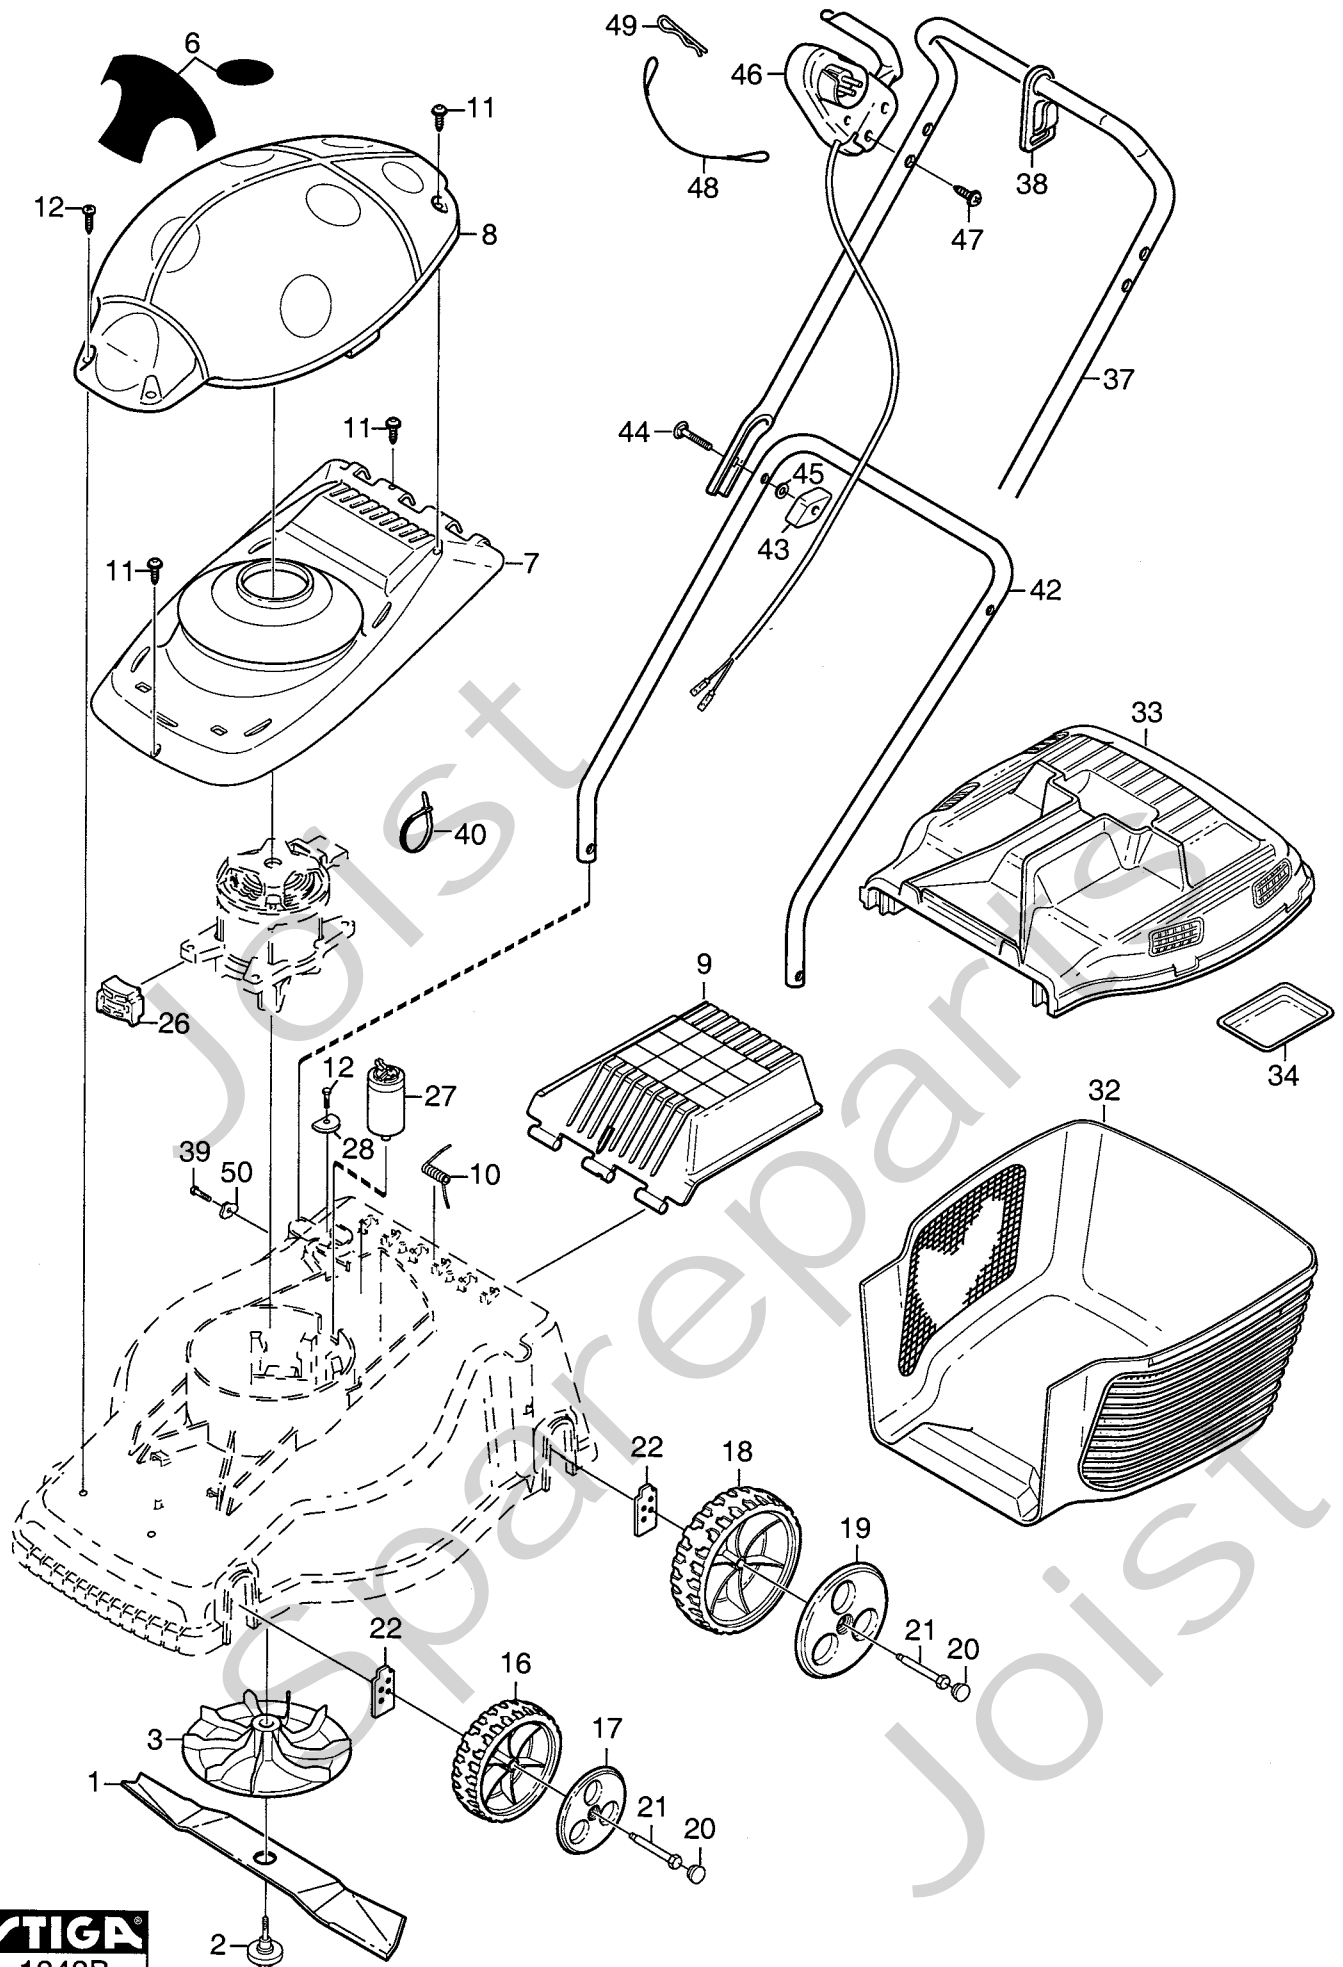

Genuine Spare Parts

Joist
Spareparts
Joist

Utgåva Issue		Bildnr Picture No		LADYBIRD 33 EL	LADYBIRD 33 EL	Sida Page		
2004-12		1343B				70		
Pos. Fig.	Antal/Quantity			Art nr Part No	Benämning	Description	Sats Kit	Anmärkning Notes
	4413 -22							
1	1			1111-9082-01	Kniv	Blade		
2	1			1111-2787-02	Knivbult	Blade bolt		
3	1			1111-3137-01	Fläkt/knivfäste	Fan/blade holder		
6	1			9402-3550-01	Dekalark- svarta prick	Label sheet- black dot		
7	1			1111-2750-01	Motorkåpa undre- gul	Low.motor cover- yell.		
8	1			1111-3386-01	Motorkåpa- gul	Motor cover- yellow		
9	1			1111-3284-01	Lucka- gul	Flap- yellow		
10	1			1111-2789-01	Fjäder	Spring		
11	5			9838-9110-12	Skruv	Screw		
12	3			9840-7916-16	Skruv	Screw		
16	2			1111-2762-01	Hjul	Wheel		
17	2			1111-2763-01	Navkapsel- gul	Hub cap- yellow		
18	2			1111-3199-01	Hjul	Wheel		
19	2			1111-3200-01	Navkapsel- gul	Hub cap- yellow		
20	4			1111-2756-01	Centrumkopp- gul	Wheel cup- yellow		
21	4			1111-2788-01	Ansatsbult	Shoulder bolt		
22	4			1111-2767-01	Fästbleck	Wheel attachment		
26	4			1111-3582-01	Motorupphängning	Motor attachment		
27	1			9400-0265-00	Kondensator (16 uF)	Condensator (16 uF)		
28	1			1111-2765-00	Bricka	Washer		
32	1			1111-2760-02	Uppsaml. undre- svart	Lower collector- black		
33	1			1111-2758-01	Uppsamlarlock- gul	Top collector- yellow		
34	1			1111-2764-01	Täckbricka	Cover		
37	1			1117-3272-01	Styre- överdel kpl.	Handle upper part		
38	1			9579-0009-00	• Dragavlastare	• Cable restrainer		
39	2			9846-7916-16	Skruv	Screw		
40	3			9579-0008-00	Buntband	Cable holder		
42	1			1111-3142-01	Styre- underdel	Handle- lower part		
43	2			1111-0035-01	Låsratt	Locking knob		
44	2			9899-3545-12	Skruv	Screw		
45	2			9699-0025-02	Planbricka	Washer		
46	1			1117-3382-01	Manöverdosa	Switch		
47	2			9836-9225-12	Skruv	Screw		
48	1			1111-3575-01	Snöre	String		
49	1			9598-0003-02	Låsnål	Spring pin		
50	2			1111-3136-02	Bricka	Washer		