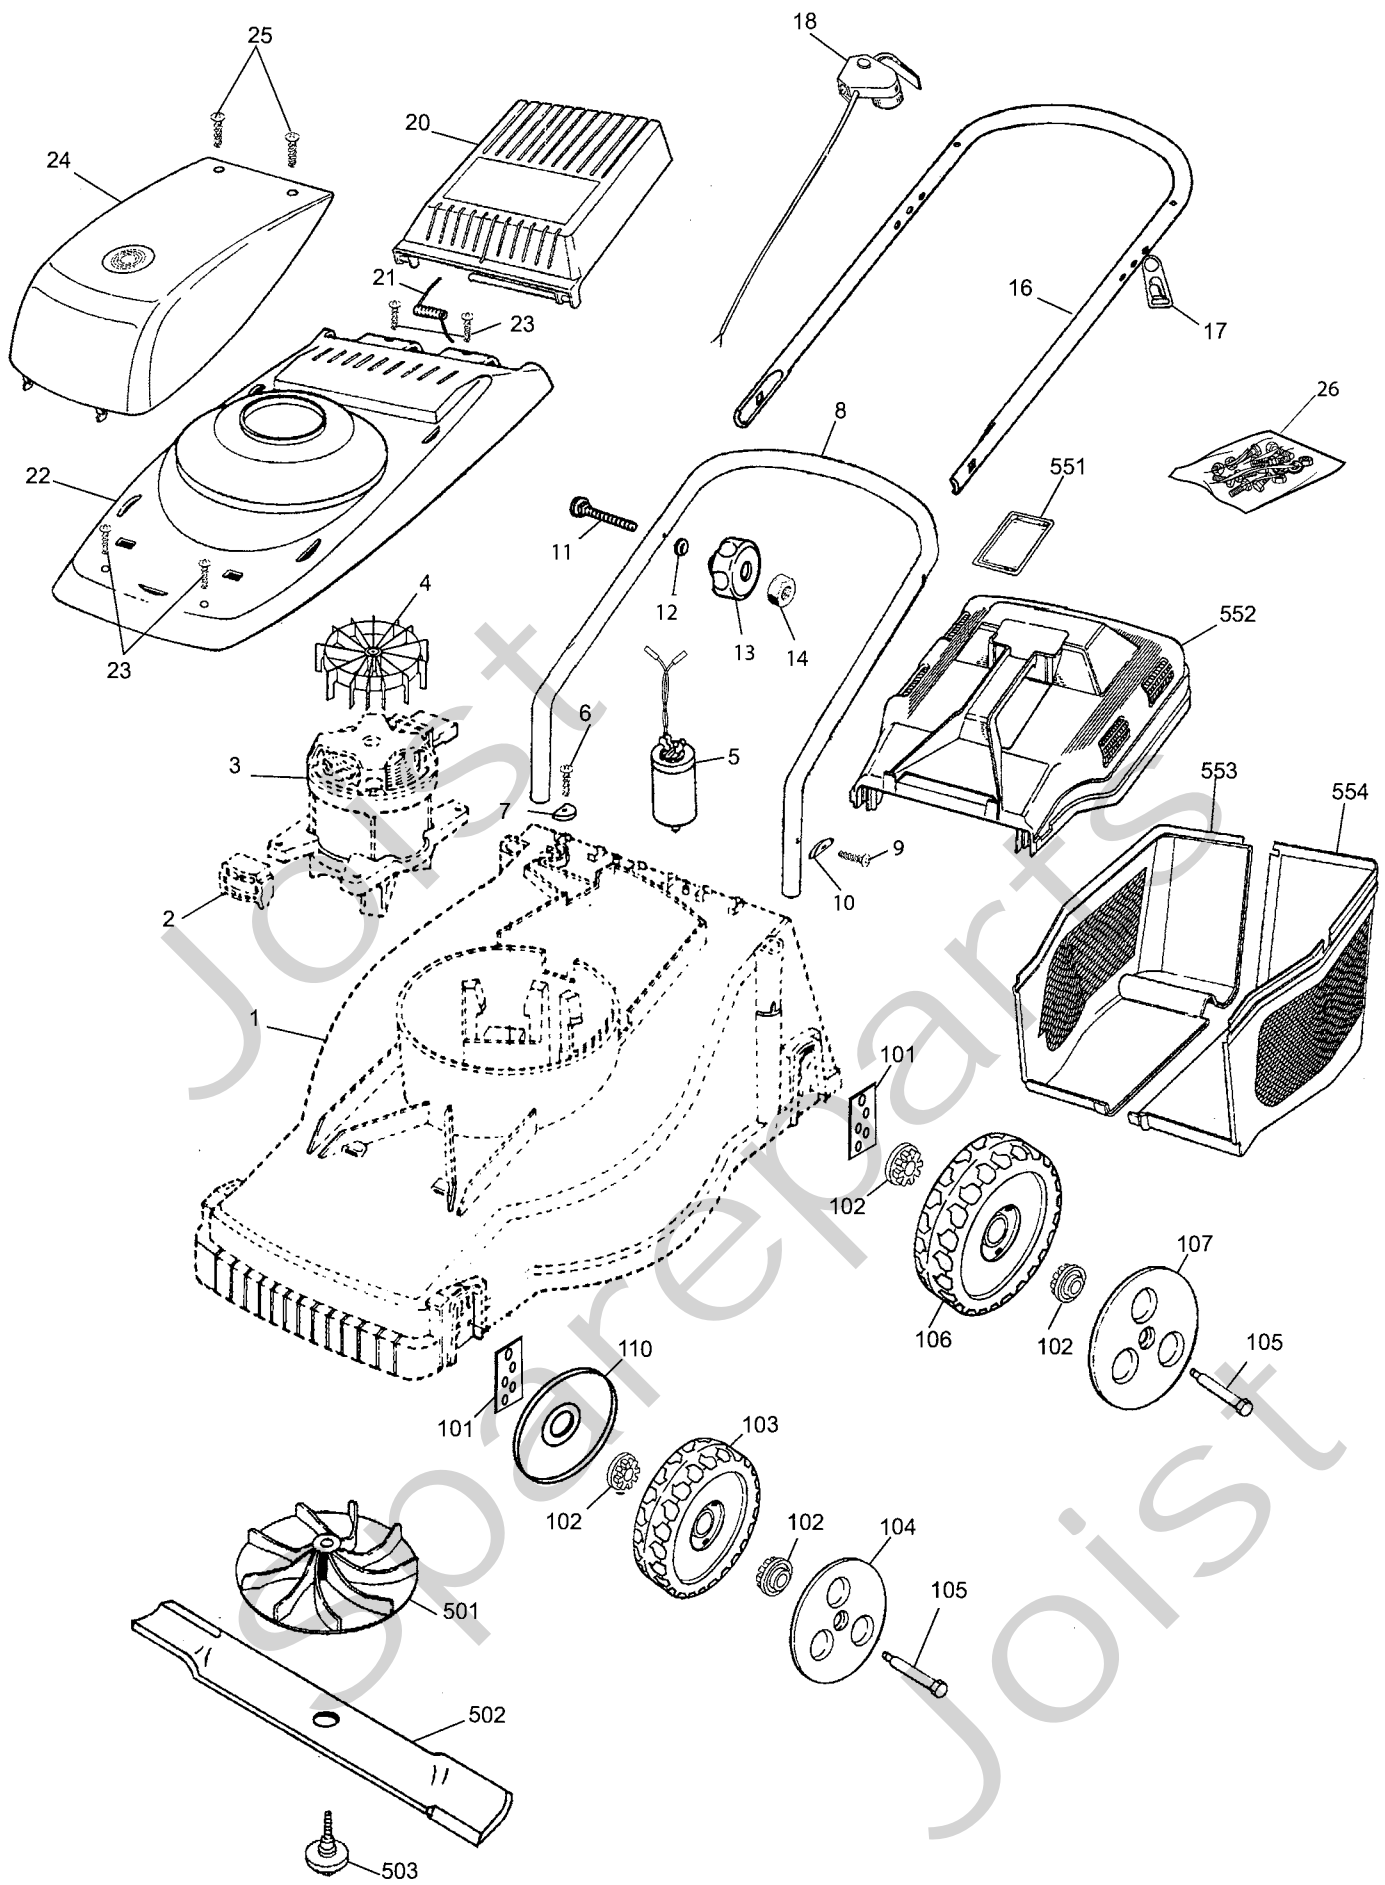

Genuine Spare Parts

Spareparts
Joist

Utgåva Issue		Bildnr Picture No		COLLECTOR 41 EL	COLLECTOR 41 EL	Sida Page		
2004-12		1706				72		
Pos. Fig.	Antal/Quantity			Art nr Part No	Benämning	Description	Sats Kit	Anmärkning Notes
	3060							
X	1	1		1117-1317-01	Kåpa- gul	Deck- yellow		
	2	4		1111-3582-02	Motorfäste	Motor mount block		
	3	1		1117-3027-01	Elmotor	El.motor		
	4	1		1117-1370-01	Fläkt	Fan		
	5	1		9400-0265-00	Kondensator (16 uF)	Condensor (16 uF)		
	6	1		1117-3226-01	Skruv	Screw		
	7	1		1117-1175-01	Bricka	Washer		
	8	1		1117-3205-01	Styre- underdel	Handlebar- lower part		
X	9	2		1136-1418-01	Skruv	Screw		
	10	2		1111-3136-02	Bricka	Washer		
	11	2		9898-0855-12	Skruv	Screw		
	12	2		9699-0028-02	Planbricka	Flat washer		
	13	2		1117-3194-01	Låsrott	Locking knob		
	14	2		9799-0831-02	Mutter	Nut		
X	16	1		1136-1432-01	Styre- överdel	Handlebar- upper part		
	17	1		1136-0662-01	Kabelhållare	Fairlead		
X	18	1		1136-1421-01	Manöverdosa	Switch		
	20	1		1111-3282-01	Lucka- gul	Flap- yellow		
	21	1		1111-2792-01	Fjäder	Spring		
	22	1		1117-1318-01	Motorfäste- gul	Motor mount- yellow		
	23	5		9836-9516-12	Skruv	Screw		
	24	1		1117-1305-01	Motorlåpa- svart	Motor cover- black		
	25	2		9836-9116-12	Skruv	Screw		
X	26	1		1136-1438-01	Mont.sats	Assy kit		
	101	4		1111-2767-02	Fästbleck	Wheel plate		
	102	8		1117-3012-01	Hjulbussning	Wheel bush		
	103	2		1111-3163-01	Hjul	Wheel		
	104	2		1117-3224-01	Navkapsel- gul	Hub cap- yellow		
	105	4		1117-3223-01	Ansatsbult	Shoulder bolt		
	106	2		1111-3238-01	Hjul	Wheel		
	107	2		1117-3225-01	Navkapsel- gul	Hub cap- yellow		
	110	2		1117-1161-01	Hjulsköld	Wheel protection		
	501	1		1111-3137-01	Fläkt/knivfäste	Fan/blade holder		
	502	1		1111-9084-01	Kniv	Blade		
	503	1		1111-2787-02	Knivbult	Blade bolt		
	551	1		1111-2764-01	Täckbricka	Cover		
	552	1		1117-1345-01	Uppsamlarlock- gul	Top collector- yellow		
	553	1		1111-3106-01	Uppsamlare u- del vä	Collector-lower part		
	554	1		1111-3116-01	Uppsamlare u- del hö	Collector-lower part		