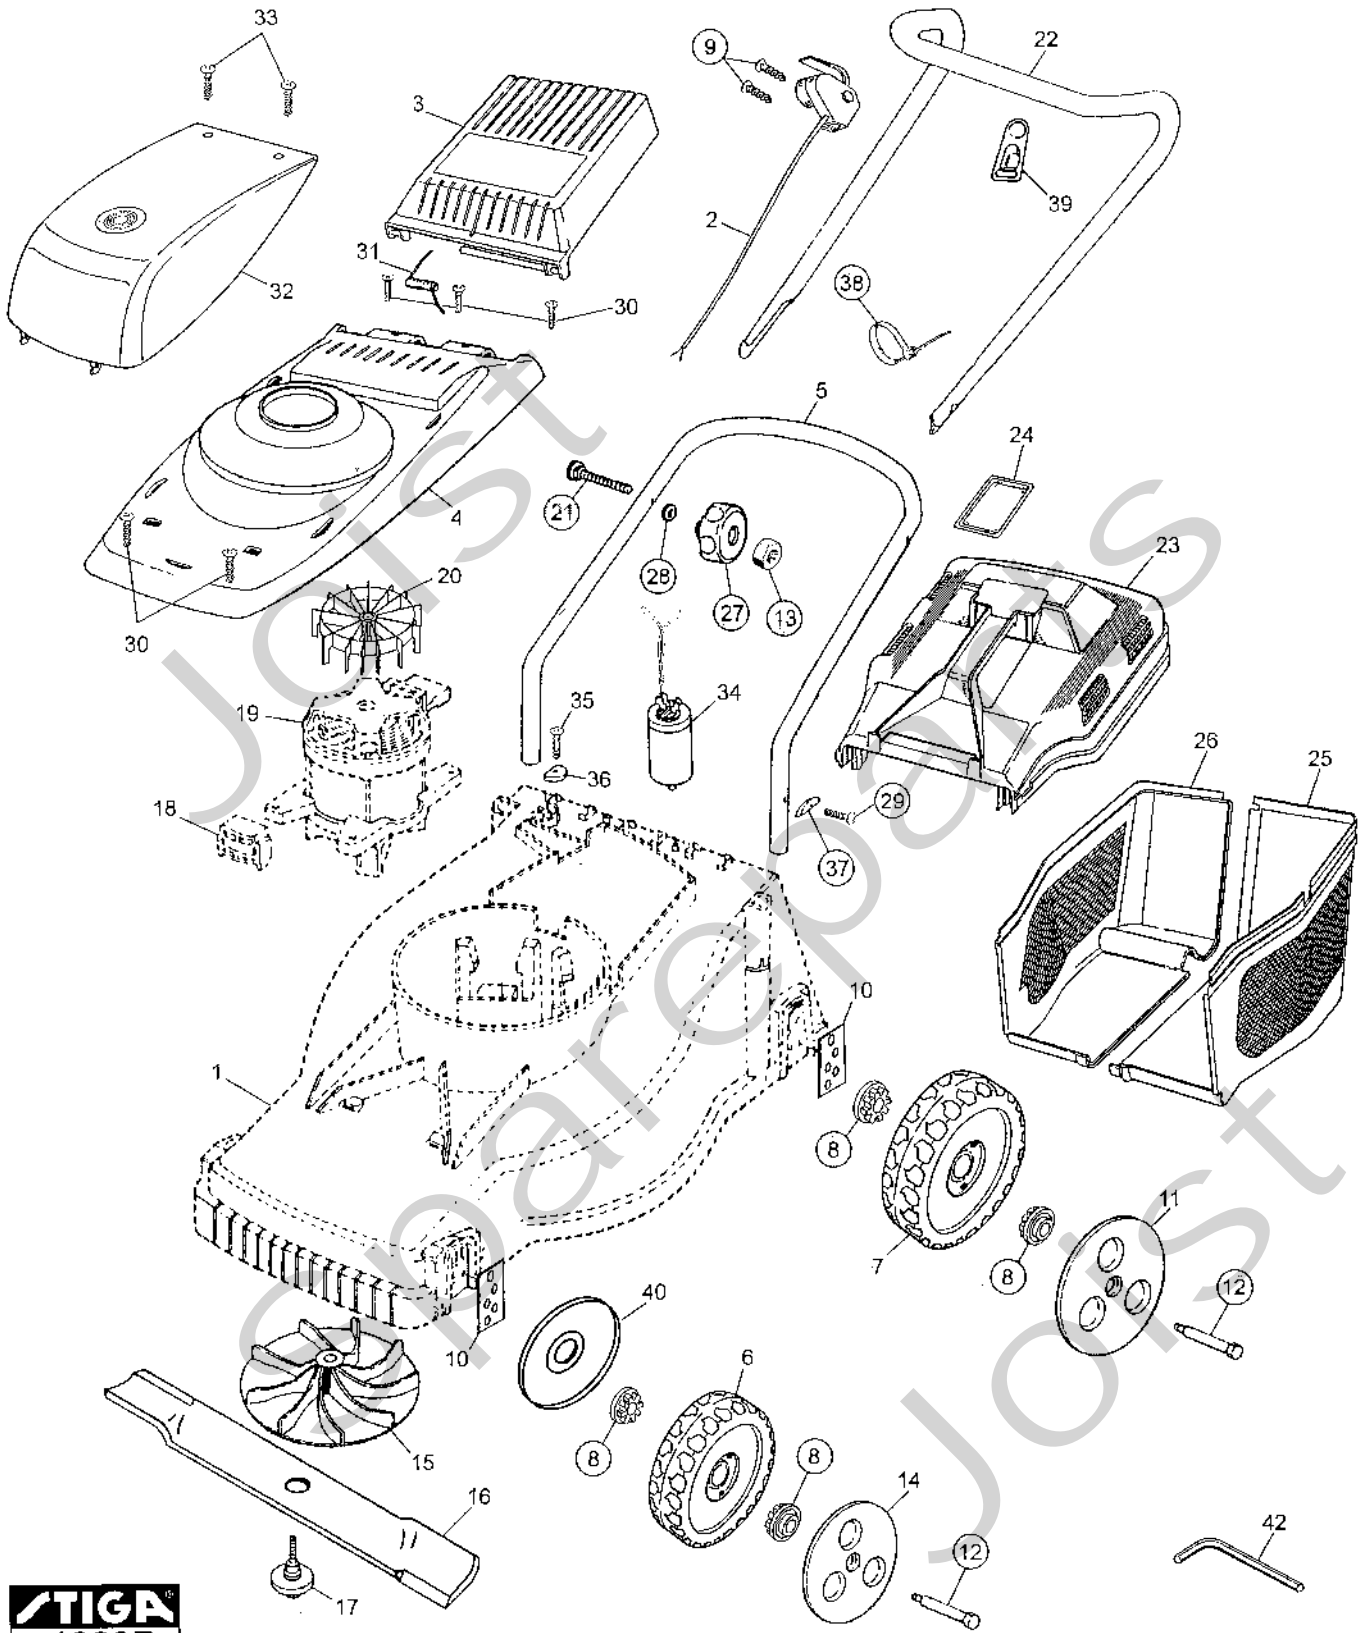

Genuine Spare Parts

Spareparts
Joist

- | | |
|---------|---------|
| 8x (8) | 4x (12) |
| 2x (13) | 2x (21) |
| 2x (28) | 2x (29) |
| 2x (38) | 2x (37) |
| | 2x (44) |
- 41

Utgåva Issue		Bildnr Picture No		COLLECTOR 41 EL		COLLECTOR 41 EL		Sida Page	
2003-43		1290B						68	
Pos. Fig.	Antal/Quantity			Art nr Part No	Benämning	Description	Sats Kit	Anmärkning Notes	
	24- 2063								
X 1	1			1117-1317-01	Kåpa-gul	Deck-yellow			
2	1			1117-3382-01	Manöverdosa	Switch			
3	1			1111-3282-01	Lucka-gul	Flap-yellow			
4	1			1117-1318-01	Motorfäste-gul	Motor mount-yellow			
5	1			1117-3205-01	Styre-underdel	Handlebar-lower part			
6	2			1111-3163-01	Hjul	Wheel			
7	2			1111-3238-01	Hjul	Wheel			
8	8			1117-3012-01	Hjulbussning	Wheel bush			
9	2			9836-9225-12	Skruv	Screw			
10	4			1111-2767-02	Fästbleck	Wheel plate			
11	2			1117-3225-01	Navkapsel-gul	Hub cap-yellow			
12	4			1117-3223-01	Ansatsbult	Shoulder bolt			
13	2			9799-0831-02	Mutter	Nut			
14	2			1117-3224-01	Navkapsel-gul	Hub cap-yellow			
15	1			1111-3137-01	Fläkt/knivfäste	Fan/blade holder			
16	1			1111-9084-01	Kniv	Blade			
17	1			1117-1169-01	Knivbult	Blade bolt			
18	4			1111-2757-02	Motorfäste	Motor mount block			
19	1			1117-1366-01	Elmotor	El.motor	1300 W		
20	1			1117-1370-01	Fläkt	Fan			
21	2			9898-0855-12	Skruv	Screw			
22	1			1117-3272-01	Styre-överdel kpl.	Handle upper part	Inkl. pos 39		
23	1			1117-1345-01	Uppsamlarlock-gul	Top collector-yellow	Inkl. pos 24		
24	1			1111-2764-01	• Täckbricka	• Cover			
25	1			1111-3106-01	Uppsamlare u-del vä	Collector-lower part			
26	1			1111-3116-01	Uppsamlare u-del hö	Collector-lower part			
27	2			1117-3194-01	Låsraff	Locking knob			
28	2			9699-0028-02	Planbricka	Flat washer			
29	2			9847-7909-16	Skruv	Screw			
30	5			9836-9516-12	Skruv	Screw			
31	1			1111-2792-01	Fjäder	Spring			
32	1			1117-1305-01	Motorkåpa-svarl	Motor cover-black			
33	2			9836-9116-12	Skruv	Screw			
34	1			9400-0265-00	Kondensator (16 uF)	Condensor (16 uF)			
35	1			1117-3226-01	Skruv	Screw			
36	1			1117-1175-01	Bricka	Washer			
37	2			1111-3136-01	Bricka	Washer			
38	2			9579-0008-00	Buntband	Cable holder			
39	1			9579-0009-00	• Dragavlastare	• Cable restrainer			
40	2			1117-1161-01	Hjulsköld	Wheel protection			
41	1			1117-3268-01	Mont.sats	Assy kit			
42	1			1117-1355-01	Nyckel	Socket wrench			