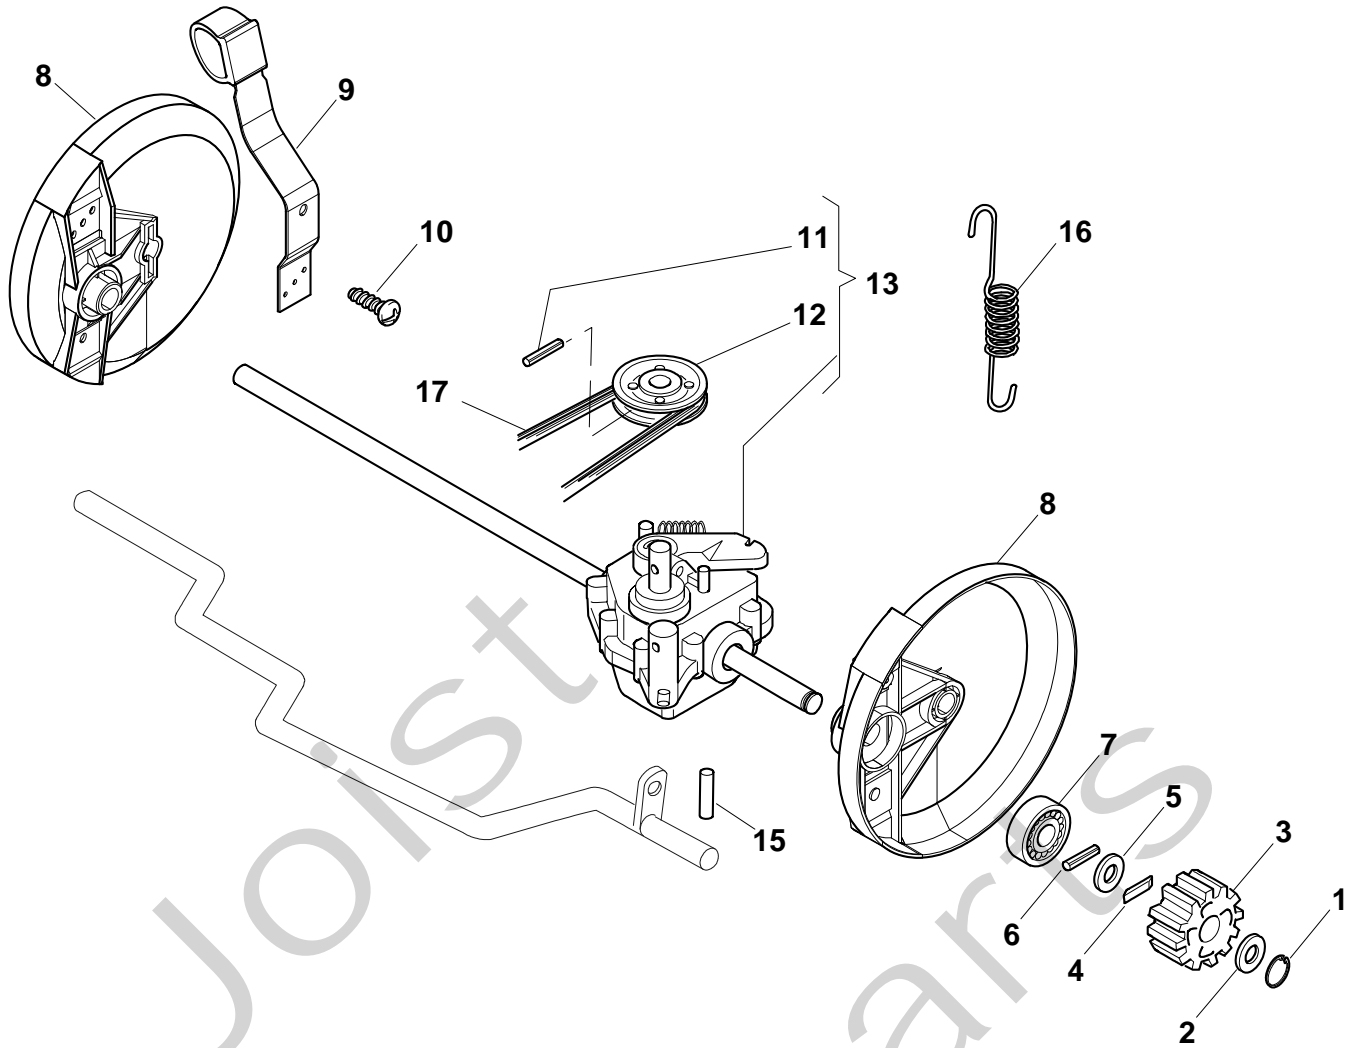

COMBI 46 S EL - Model Year 2010

Pos. Fig.	Antal Quantity	Art No Part No	Benämning	Description	Anmärkning Notes
1	1	81002538/0	Chassi	Deck Red	
2	2	12155000/0	Mutter	Nut	
3	1	81000153/0	Hjulaxel	Axle, Front Wheels	
4	2	12760600/0	Skruv	Screw	
5	2	22131750/0	Mutter	Nut	
6	2	22600095/0	Hjulskydd	Protection	
7	2	22671651/0	Bricka	Washer	
9	2	22686091/1	Hjul	Wheel	
10	2	22524341/0	Hjulbult	Pin	
11	2	322110595/0	Navkapsel-gul	Hub Cap Yellow	
12	1	22033317/0	Justerstång	Adjustment Rod	
13	2	22120109/0	Kuggring	Sprocket	
14	2	22170622/0	Distans	Spacer	
15	2	22686093/0	Hjul	Wheel	
16	2	12523050/0	Bricka	Washer	
17	2	12735599/0	Skruv	Screw	
18	2	322110621/0	Navkapsel-gul	Hub Cap Yellow	
19	4	22675100/0	Bricka	Washer	
20	8	22122200/0	Kullager	Bearing	
21	1	81000159/0	Hjulaxel	Axle, Rear Wheels	

COMBI 46 S EL - Model Year 2010

Pos. Fig.	Antal Quantity	Art No Part No	Benämning	Description	Anmärkning Notes
1	4	12760610/0	Skruv	Screw	
2	4	22671651/0	Bricka	Washer	
3	2	22551579/0	Platta	Plate	
4	1	81006600/0	Styre-underdel	Handle, Lower Part	
5	2	12819201/0	Skruv	Screw	
6	2	22680006/1	Bricka	Washer	
7	2	322399804/1	Knopp	Knob	
8	2	12293200/0	Mutter	Nut	

COMBI 46 S EL - Model Year 2010

Pos. Fig.	Antal Quantity	Art No Part No	Benämning	Description	Anmärkning Notes
1	1	81006603/0	Styre-överdel	Handle, Upper Part	
2	2	22192000/1	Kabelhållare	Clamp	
3	1	18710628/0	Manöverdosa	Dead Hand Switch	(AUS/NZ)
3	1	81600500/1	Manöverdosa	Dead Hand Switch	(CE)
3	1	81600501/1	Manöverdosa	Dead Hand Switch	(CH)
3	1	81600502/1	Manöverdosa	Dead Hand Switch	(UK)
4	2	12728701/0	Skruv	Screw	
5	1	22195101/4	Kabelhållare	Fairlead	
11	3	12735103/0	Skruv	Screw	
12	3	12523040/0	Bricka	Washer	
13	3	22680006/1	Bricka	Washer	
14	1	322806518/2	Stöd-hö	Support, R	
15	1	22020320/0	Hållare	Fairlead Bearing	
16	1	322806519/2	Stöd-vå	Support, L	
17	1	81001245/1	Reglagebygel-drivning	Driving Lever	
18	1	22806520/0	Support, Adjuster	Support, Adjuster	