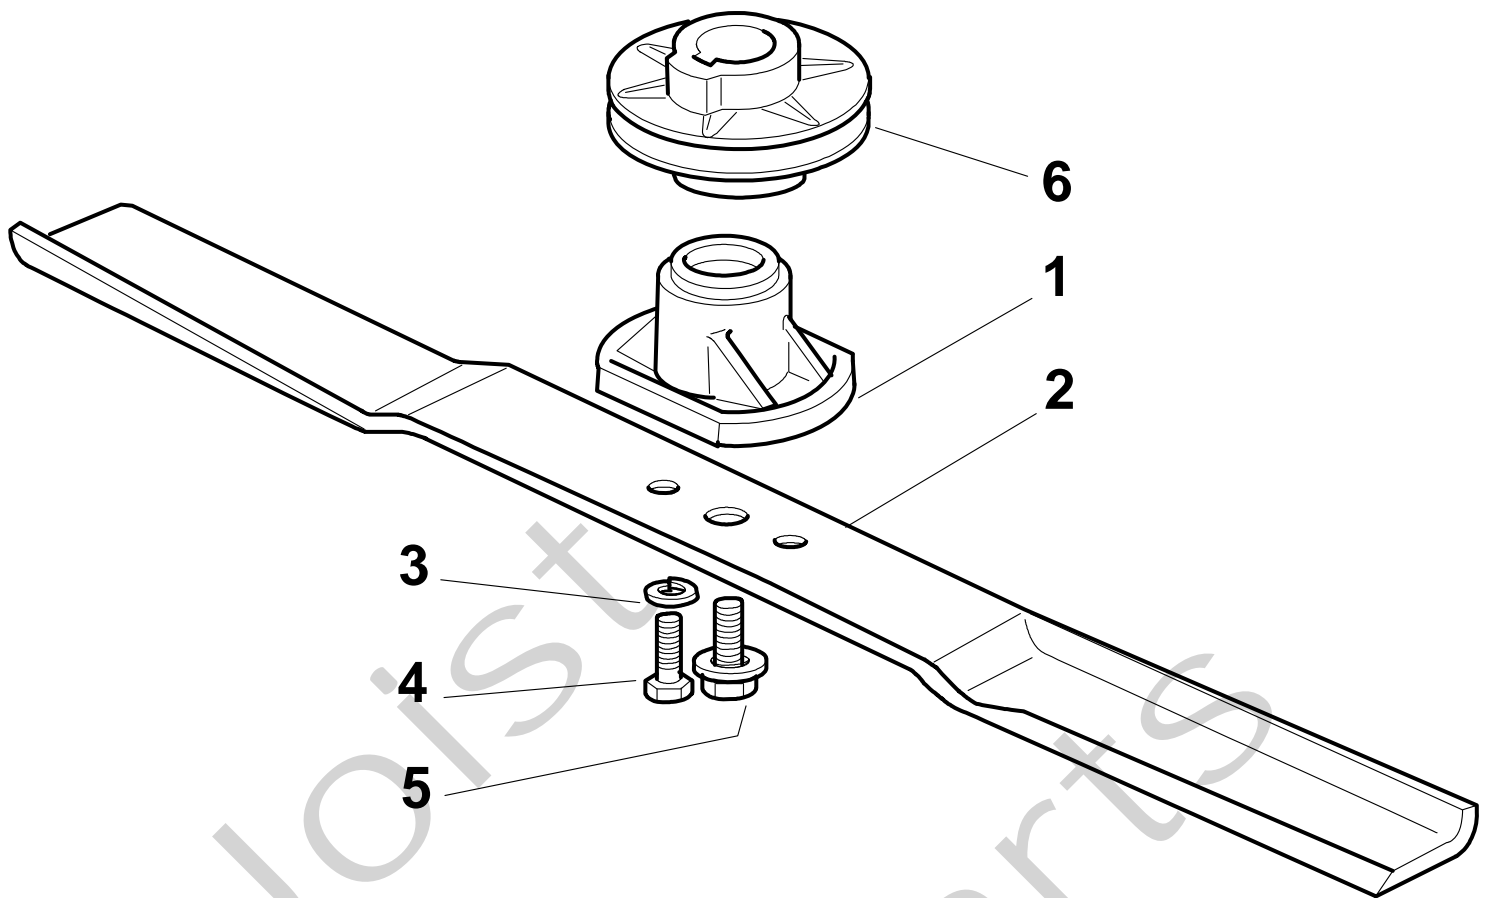

Pos. Fig.	Antal Quantity	Art No Part No	Benämning	Description	Anmärkning Notes
1	1	322463186/3	Nav	Hub	
2	1	81004365/3	Kniv	Blade Standard	
3	2	12583500/0	Låsbricka	Grower	
4	2	12793102/0	Skruv	Screw	
5	1	81004352/0	Skruv	Screw	
6	1	22601911/1	Remskiva	Pulley