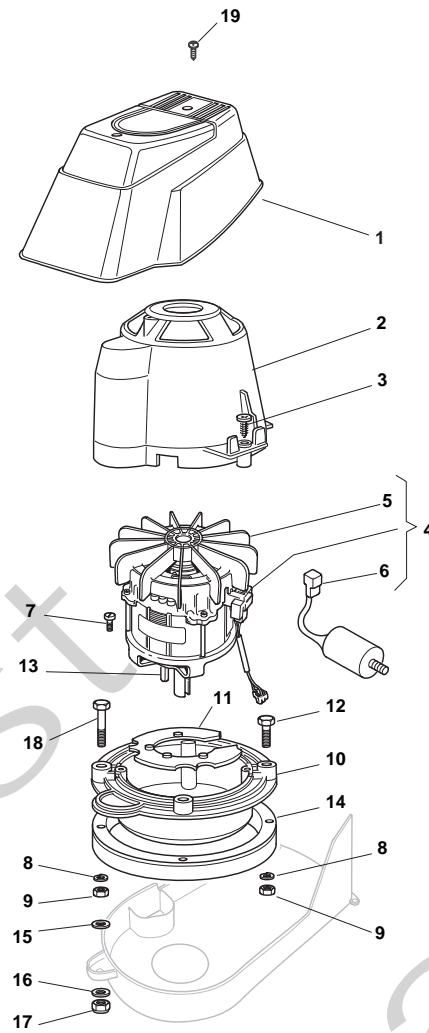

Pos. Fig.	Antal Quantity	Art No Part No	Benämning	Description	Anmärkning Notes
1	1	322055139/0	Kåpa	Cover Yellow	
2	1	22785210/0	Kåpstöd	Support, Cover	
3	4	12728710/0	Skruv	Screw	
4	1	118563641/1	Elmotor Atb	Motor Atb	
5	1	18740054/0	Fläkt	Fan Motor Atb	
6	1	18222039/0	Kondensator	Condenser 25 µf	
7	4	12735410/0	Skruv	Screw	
8	4	12583500/0	Låsbricka	Grower	
9	4	12293200/0	Mutter	Nut	
10	1	322207211/4	Fläns	Flange	
11	1	322720360/2	Ventilationsskärm	Ventilation Screen	
12	3	12691800/0	Skruv	Screw	
13	1	12139440/0	Kil	Feather	
14	1	22170960/1	Distans	Spacer	
15	1	22671651/0	Bricka	Washer	
16	1	12521350/0	Bricka	Washer	
17	1	12155000/0	Mutter	Nut	
18	1	12692000/0	Skruv	Screw	
19	2	12728680/0	Skruv	Screw