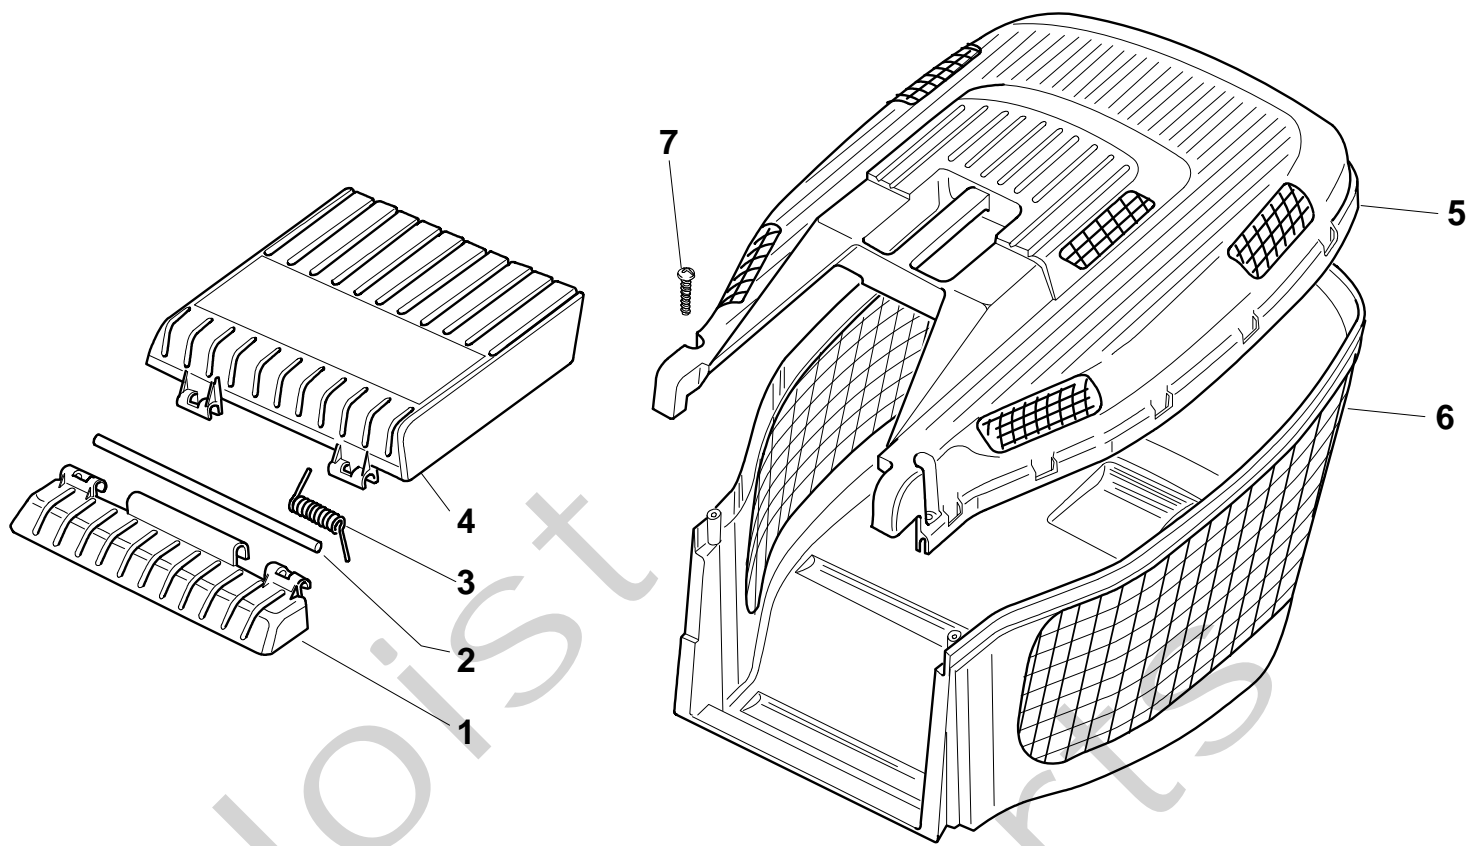

Pos. Fig.	Antal Quantity	Art No Part No	Benämning	Description	Anmärkning Notes
1	1	22785140/1	Hållare	Support	
2	1	22517858/0	Axel	Pin	
3	1	22450431/0	Fjäder	Spring	
4	1	322600100/1	Lucka	Stone-Guard	
5	1	22486121/0	Uppsamlare-överdel	Grassbox Upper	
6	1	22486128/0	Uppsamlare-underdel	Grassbox Lower Part	
7	2	12728686/0	Skruv	Screw