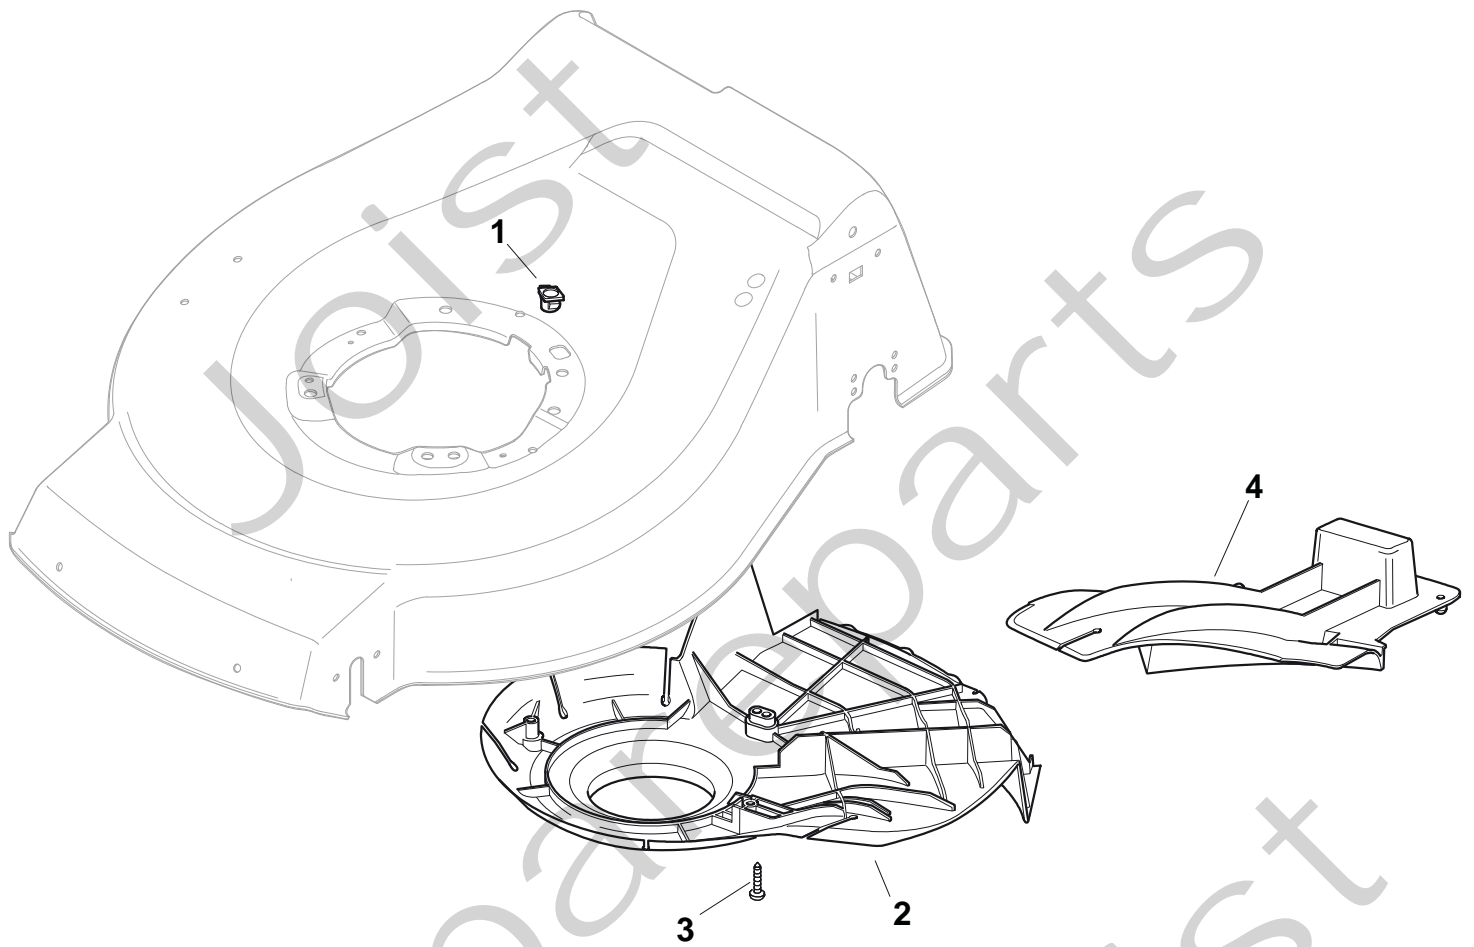

TURBO 48 PLUS H

TURBO 48 PLUS H

Pos. Fig.	Antal Quantity	Art No Part No	Benämning	Description	Anmärkning Notes
1	1	22291150/0	Handtag	Rubber Insert	
2	1	22060198/0	Remskydd	Protection	
3	3	12728530/0	Skruv	Screw	
4	1	22140223/0	Deflektor	Deflector