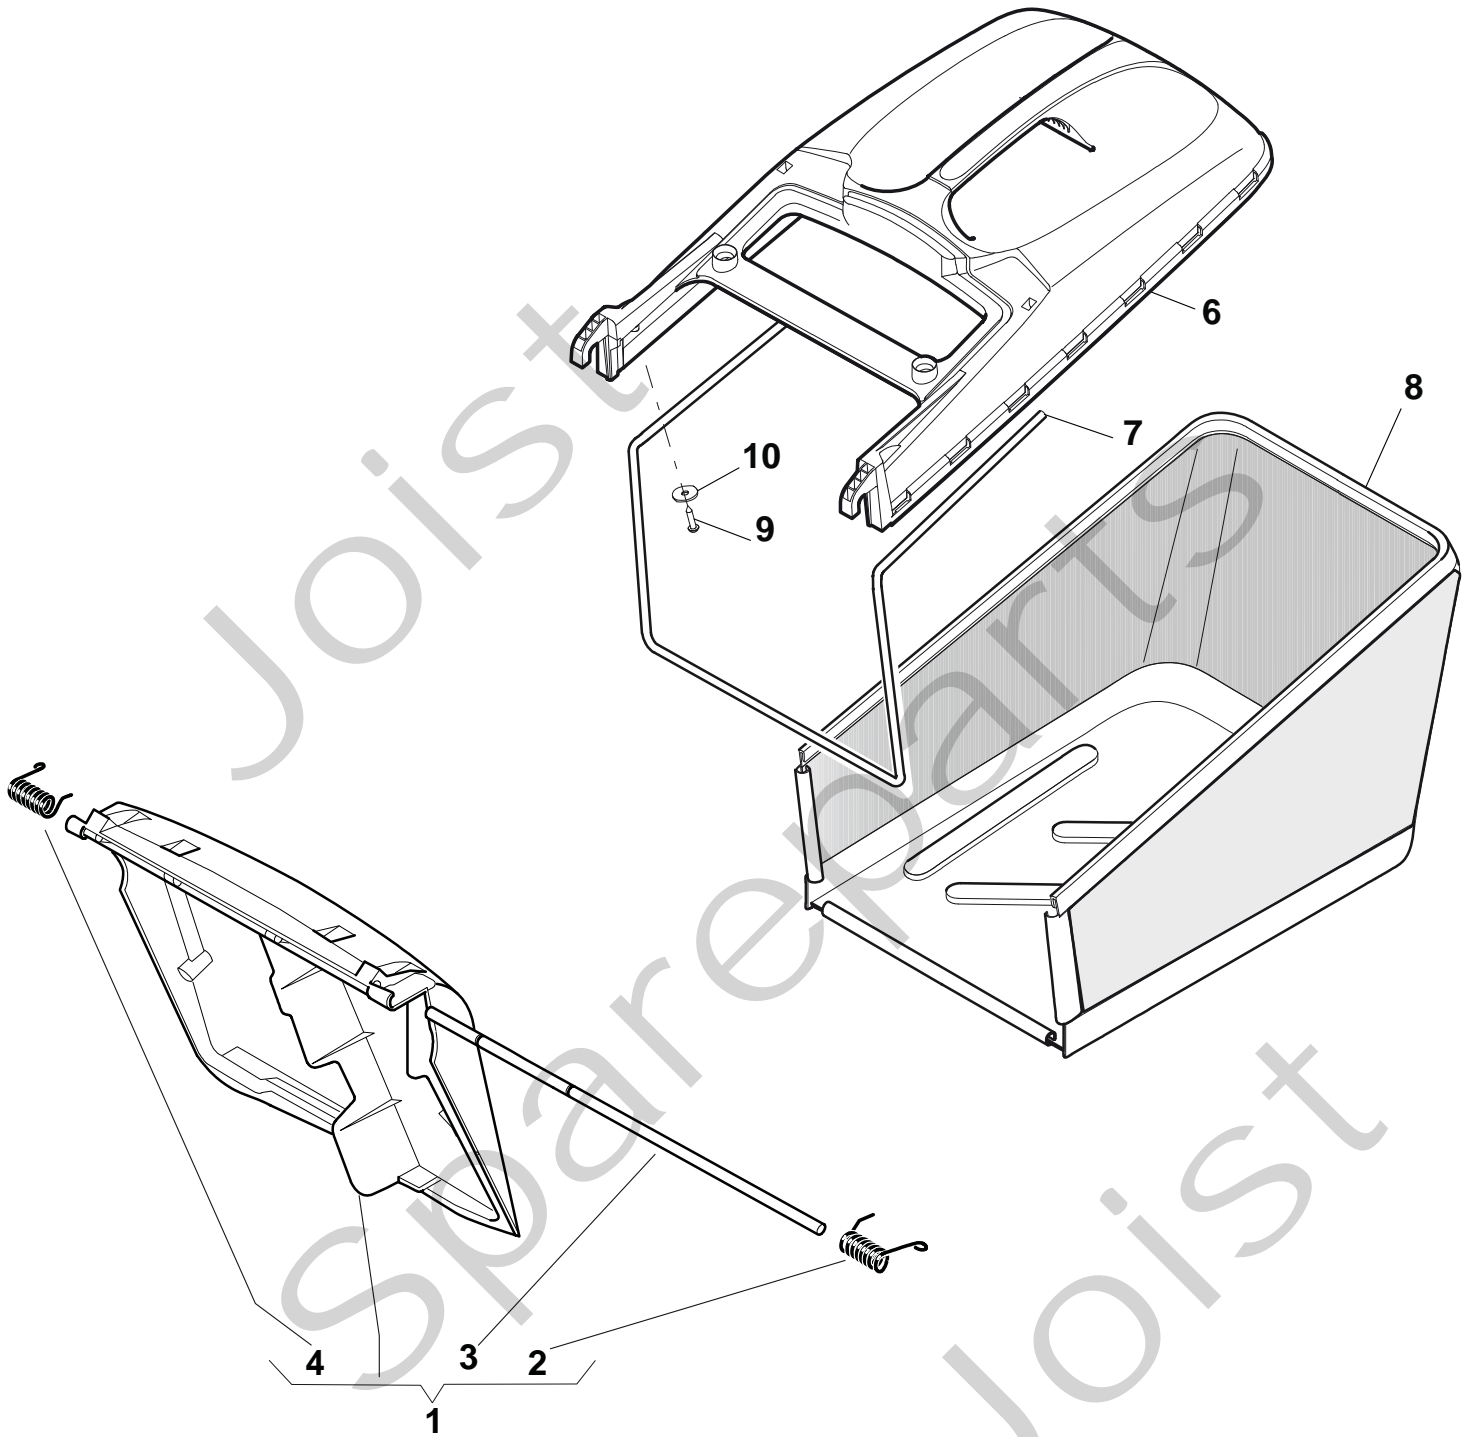

TURBO 48 PLUS H

TURBO 48 PLUS H

Pos. Fig.	Antal Quantity	Art No Part No	Benämning	Description	Anmärkning Notes
1	1	381008081/1	Lucka	Stone-Guard	
2	1	122450466/0	Fjäder	L Spring	
3	1	122517882/0	Stift	Pin	
4	1	122450465/0	Fjäder	R Spring	
6	1	22486101/0	Uppsamlare-överdel	Grass-Box, Upper	
7	1	22608525/0	Trådbygel	Stiffening Lower	
8	1	81002211/0	Uppsamlingsäck	Box, Fabric	
9	2	12728680/0	Skruv	Screw	
10	2	12523050/0	Bricka	Washer (Hydro)