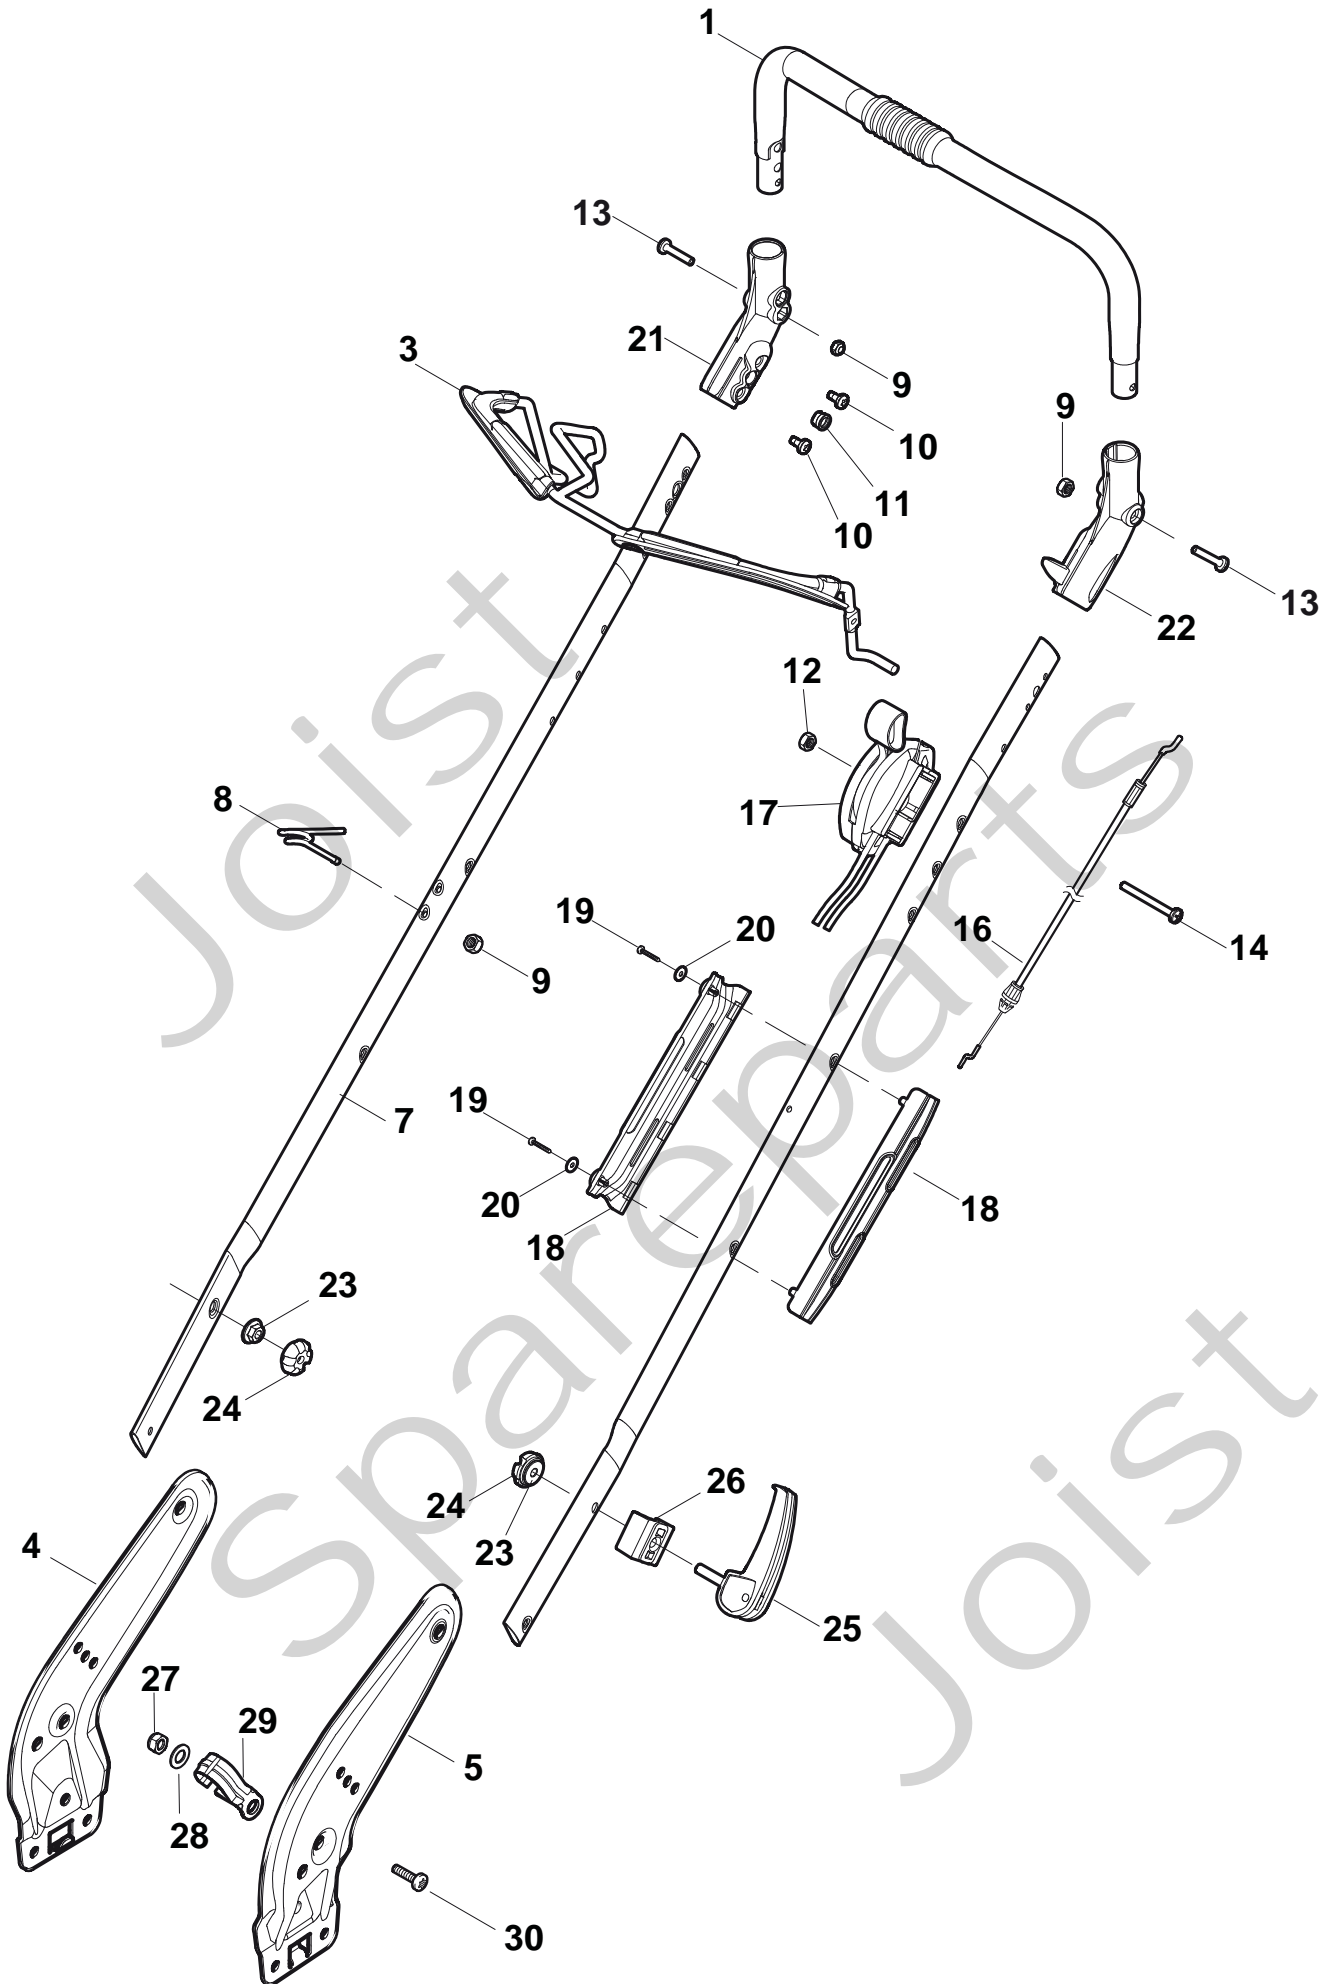

TURBO 48 PLUS H

TURBO 48 PLUS H

Pos. Fig.	Antal Quantity	Art No Part No	Benämning	Description	Anmärkning Notes
1	1	22291150/0	Handtag	Rubber Insert	
2	1	22060198/0	Remskydd	Protection	
3	3	12728530/0	Skruv	Screw	
4	1	22140223/0	Deflektor	Deflector	

TURBO 48 PLUS H

TURBO 48 PLUS H

Pos. Fig.	Antal Quantity	Art No Part No	Benämning	Description	Anmärkning Notes
1	1	381006670/2	Handtag	Handgrip	
3	1	381003344/0	Reglagebygel	Lever, Engine Brake	
4	1	381005149/0	Fäste-hö	Bracket, R	
5	1	381005151/0	Fäste-vä	Bracket, L	
7	1	381006773/0	Styre	Handle Black	
8	1	22430309/0	Fjäder	Guide Spring	
9	2	12154330/0	Mutter	Nut	
10	4	112735662/1	Skruv	Screw	
11	2	322041967/0	Bussning	Bush	
12	3	12154510/0	Mutter	Nut	
13	2	112728721/0	Skruv	Screw	
14	1	12727786/0	Skruv	Screw	
15	1	181030073/0	Motorbromswire	Cable, Thread Eng. Brake	
18	1	322806644/0	Skydd	Protection	
19	2	12727812/0	Skruv	Screw	
20	2	112523000/1	Bricka	Washer	
21	1	322488301/0	Stöd-hö	Support, R	
22	1	322488303/0	Stöd-vä	Support, L	
23	2	112154220/0	Mutter	Nut	
24	2	322399835/0	Knopp	Knob	
25	2	381003253/0	Handtag	Handle	
26	2	322680017/0	Fäste	Support	
27	1	12155000/0	Mutter	Nut	
28	1	25038002/1	Bussning	Bush	
29	1	322192156/0	Kabelhållare	Fair Led	
30	1	12760605/0	Skruv	Screw	

TURBO 48 PLUS H

Pos. Fig.	Antal Quantity	Art No Part No	Benämning	Description	Anmärkning Notes
1	1	181005501/1	Kniv	Throttle Cable	
2	1	12735103/0	Skruv	Screw	
3	1	12523040/0	Bricka	Washer	

TURBO 48 PLUS H