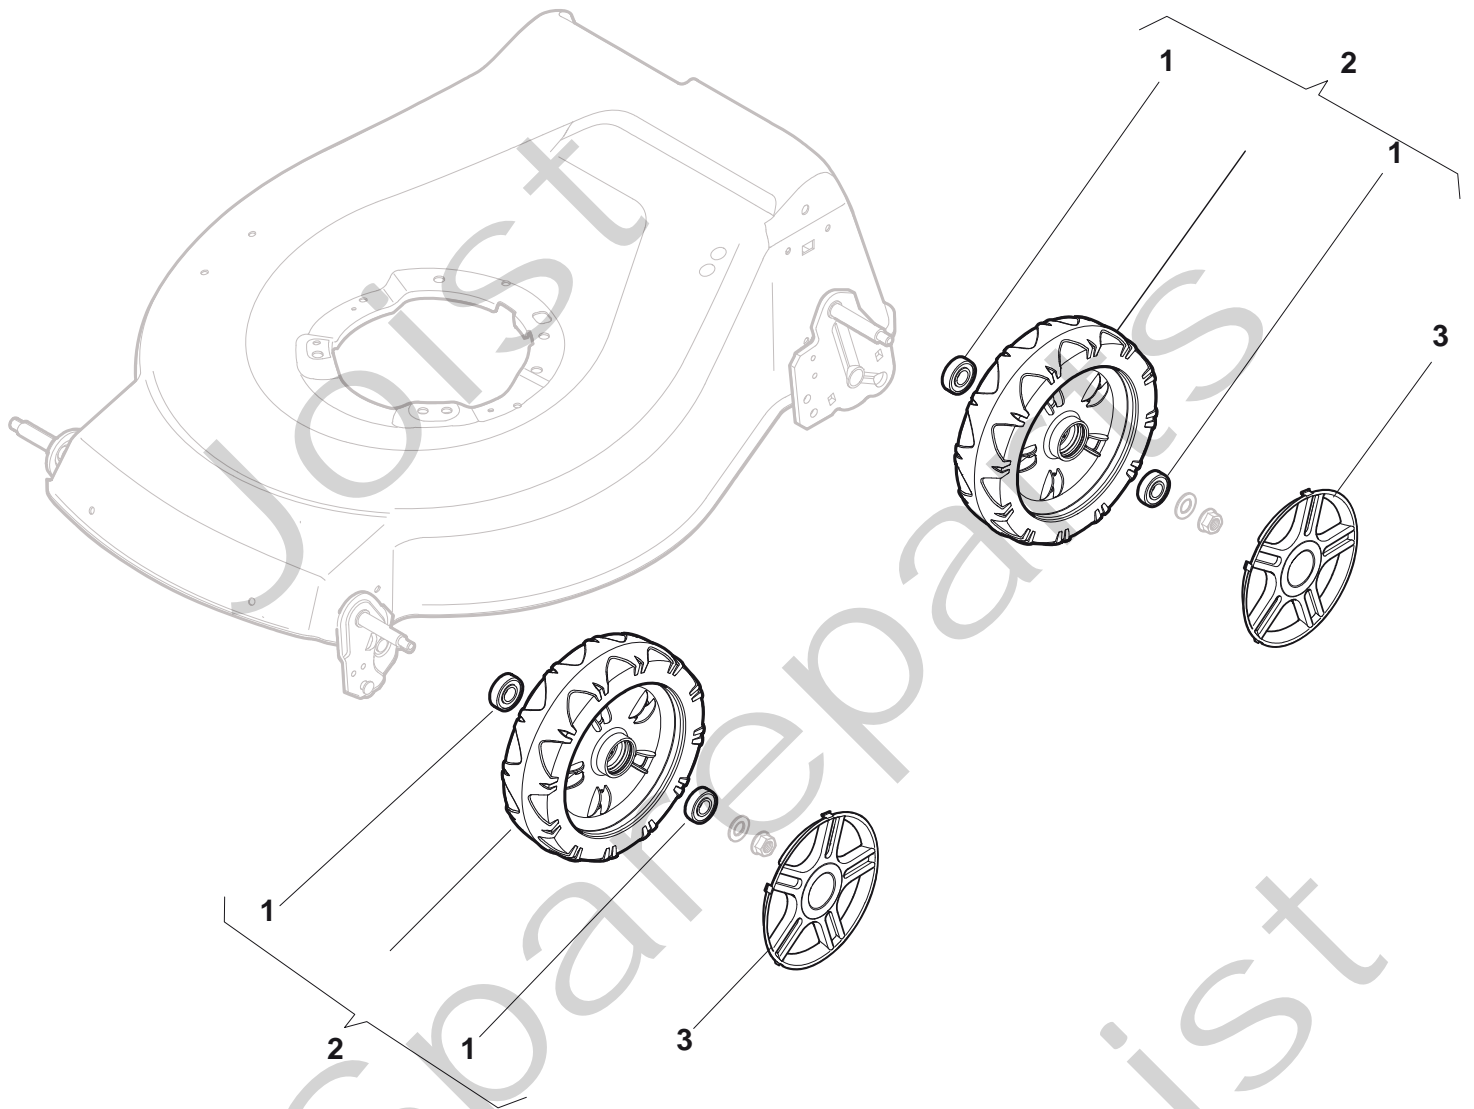

TURBO 48 PLUS H

TURBO 48 PLUS H

Pos. Fig.	Antal Quantity	Art No Part No	Benämning	Description	Anmärkning Notes
1	8	19216035/0	Låsring	Bearing	
2	4	381007416/1	Hjul Ø 200	Ruota Ø 200	
3	4	22110492/0	Navkapsel-grå	Hub Cap Grey