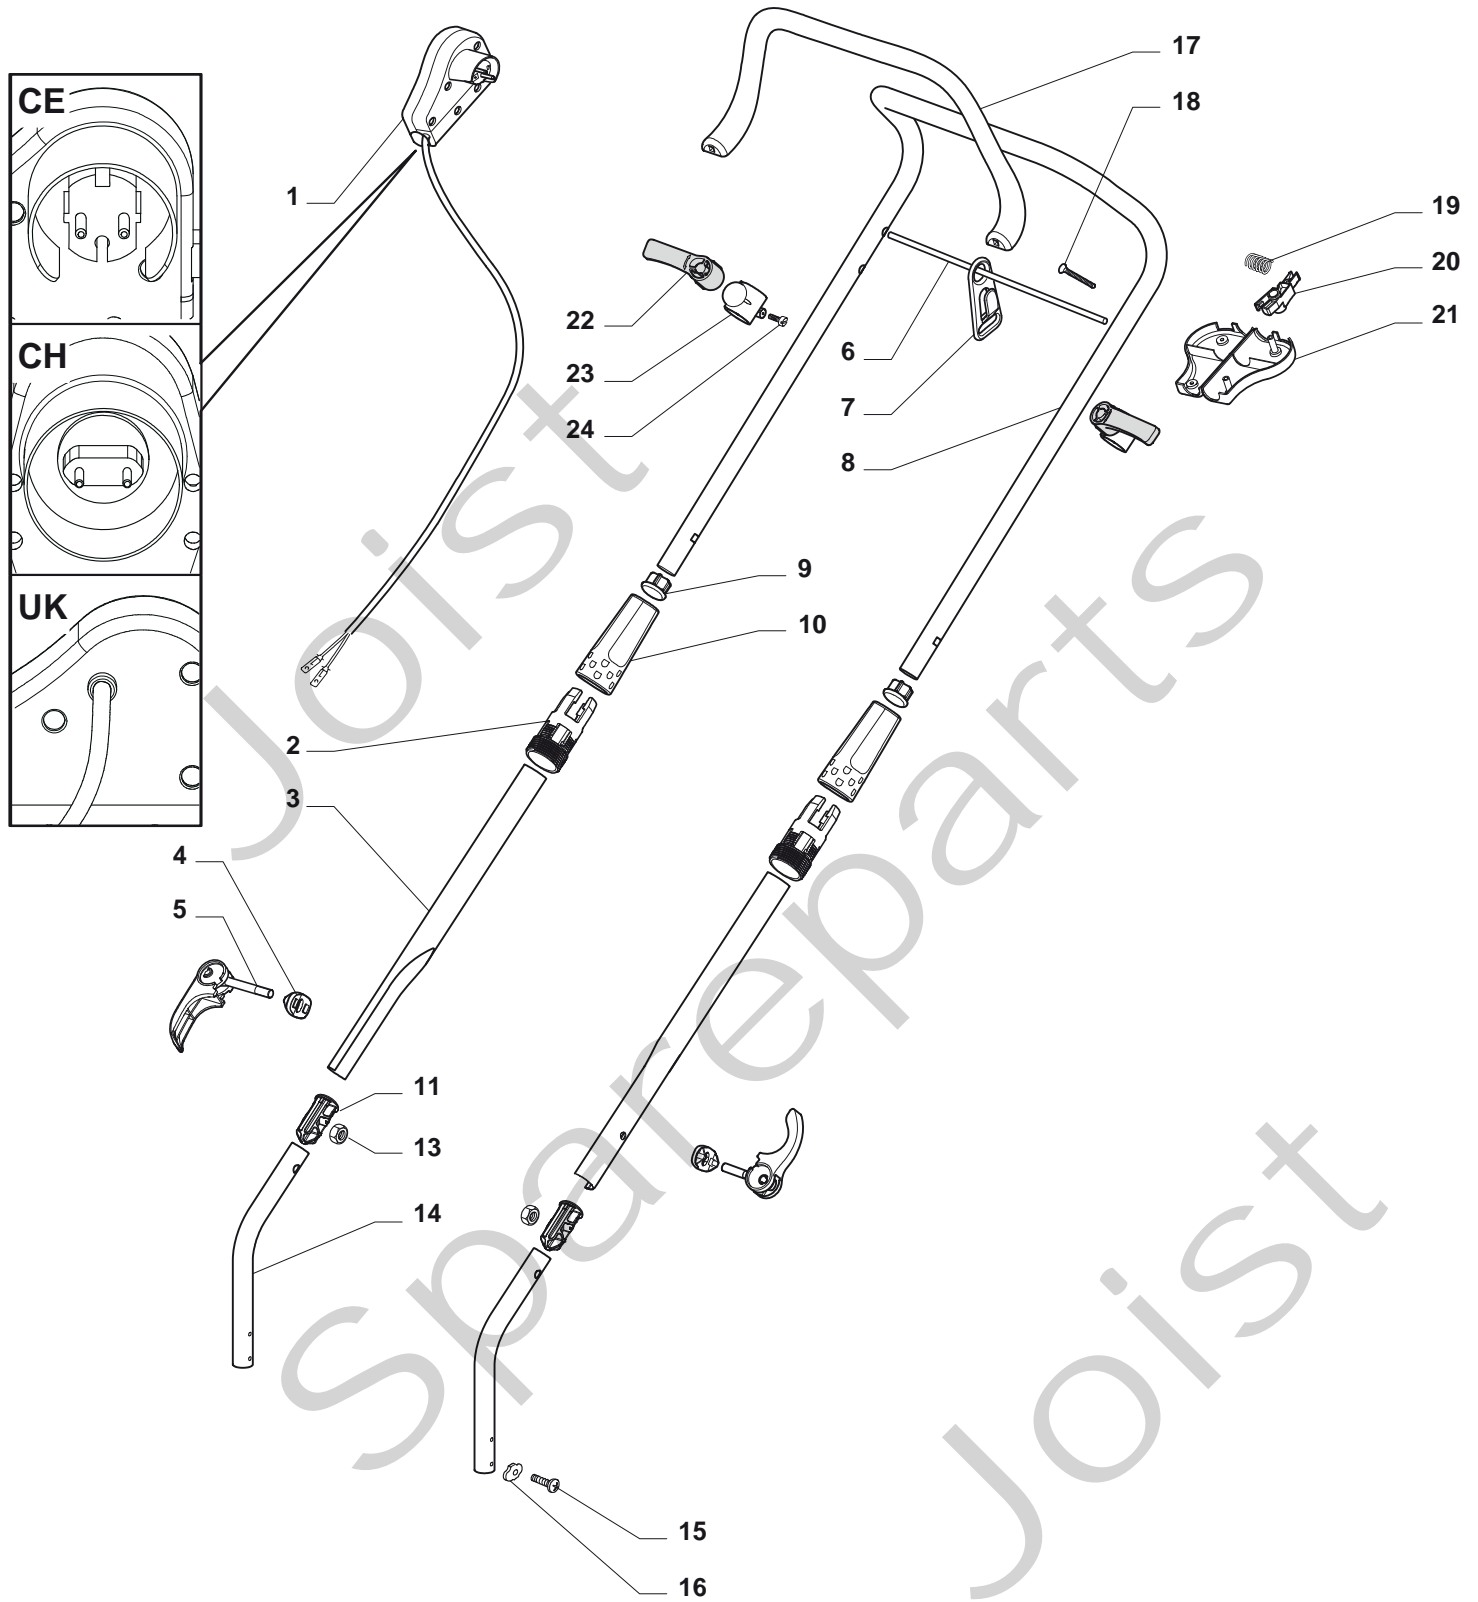

TURBO 39 EL

TURBO 39 EL

Pos. Fig.	Antal Quantity	Art No Part No	Benämning	Description	Anmärkning Notes
1	1	381600503/3	Manöverdosa	Dead Hand Switch	
2	2	322245063/0	Ringmutter	Ring Nut, Internal	
3	1	381006679/0	Styre-mellandel	Handle, Middle Part	
4	2	322680014/0	Bricka	Washer	
5	2	381003252/0	Handtagsspärr	Lever, Handle Blocking	
6	1	22010250/0	Bricka	Rod, Fairlead Bearing	
7	1	22195101/4	Kabelhållare	Fairlead	
8	1	81006941/4	Styre-överdel	Handle, Upper Part	
9	2	22820066/1	Plugg	Cap	
10	2	322245062/0	Ringmutter	Ring Nut, External	
11	2	322820081/0	Plugg	Cap	
13	2	12293200/0	Mutter	Nut	
14	1	381006675/1	Styre-underdel	Handle, Lower Part	
15	2	12731600/1	Skruv	Screw	
16	2	22545135/0	Plåt	Plate	
17	1	322322883/1	Reglagebygel-gul	Lever, Engine Brake	
18	4	12728701/0	Skruv	Screw	
19	1	22450115/0	Fjäder	Spring	
20	1	322230350/1	Vridpunkt	Fulcrum Pin	
21	1	322785144/1	Fäste	Support	
22	2	322321530/0	Kabelhållarm	Coiler Cable, Lever	
23	2	322321531/0	Fäste	Coiler Cable, Base	
24	2	12728691/0	Skruv	Screw	