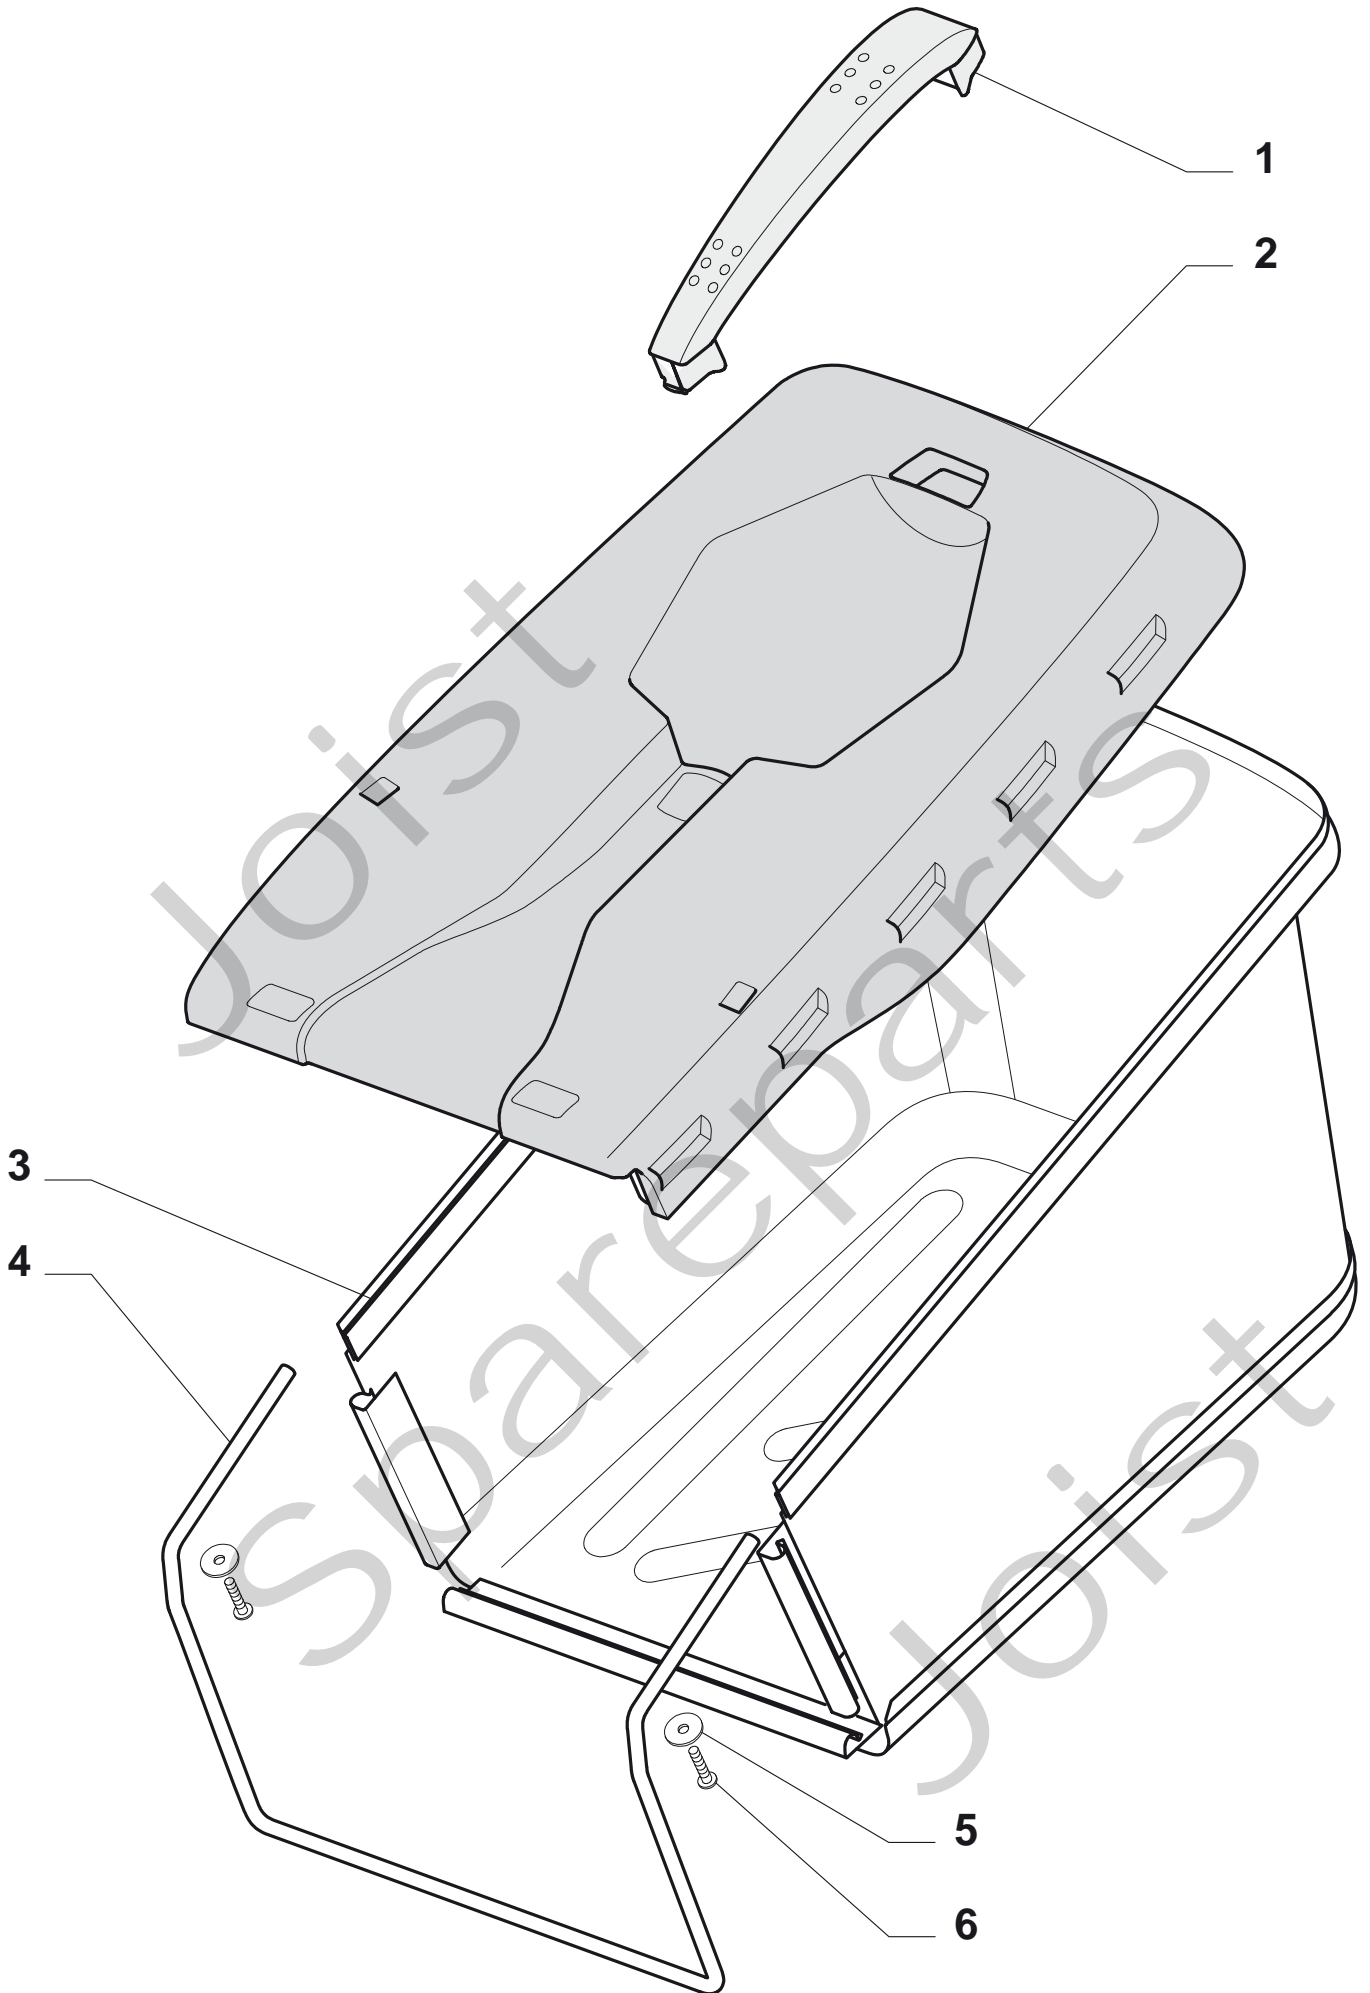

TURBO 39 EL

Pos. Fig.	Antal Quantity	Art No Part No	Benämning	Description	Anmärkning Notes
1	1	322393622/0	Handtag	Handle	
2	1	322486208/0	Uppsamlare-överdel	Grassbox Upper Part, Grey	
3	1	181002273/0	Motorbromswire	Box, Fabric	
4	1	122608540/0	Trådbygel	Stiffening Lower	
5	2	112523030/0	Bricka	Washer	
6	2	112728705/0	Skruv	Screw