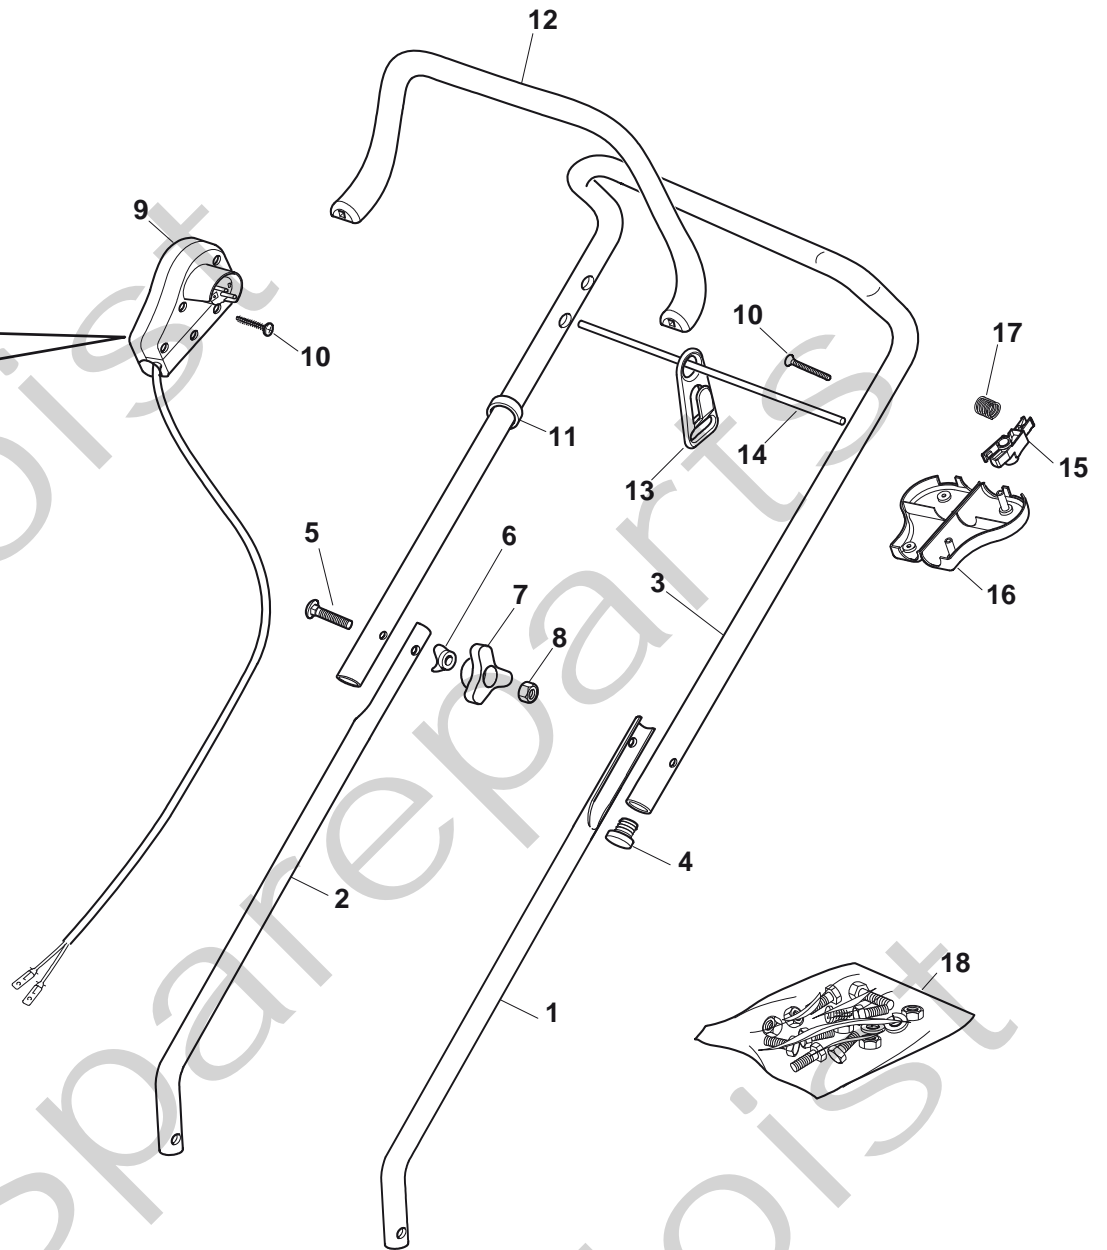

## TURBO 35 EL

## TURBO 35 EL

Pos. Fig.	Antal Quantity	Art No Part No	Benämning	Description	Anmärkning Notes
1	1	81001560/0	Chassi-röd	Deck Red	
2	4	22785087/1	Hjulahållare	Support, Wheels	
3	1	22512530/0	Stift	Pin	
4	1	22450250/0	Fjäder	Spring	
5	1	22600055/1	Lucka	Stone-Guard	
6	2	12728450/0	Skruv	Screw	
7	2	22686083/0	Hjul Ø 130	Wheel Ø 130	
8	2	322110561/0	Navkapsel-grå	Hub Cap Grey	
9	4	22524337/0	Stift	Pin	
10	2	22686085/0	Hjul Ø 160	Wheel Ø 160	
11	2	322110562/0	Navkapsel-grå	Hub Cap Grey	
12	4	22167700/0	Distans	Spacer	
13	1	118563658/0	Elmotor	Motor	
14	4	12735410/0	Skruv	Screw	
19	1	322465602/1	Fläkt	Hub Fan	
20	1	81004141/0	Kniv	Blade Standard	
21	1	381004352/1	Skruv	Screw	

## TURBO 35 EL

Pos. Fig.	Antal Quantity	Art No Part No	Benämning	Description	Anmärkning Notes
1	1	381006940/2	Styre-underdel, vä	Handle, L Lower	
2	1	381006939/2	Styre-underdel, hö	Handle, R Lower	
3	1	81006941/4	Styre-överdel	Handle, Upper Part	
4	2	18566112/0	Plugg	Cap	
5	2	12819120/0	Skruv	Screw	
6	2	22680006/1	Bricka	Washer	
7	2	22399900/0	Knopp	Knob	
8	2	12293200/0	Mutter	Nut	
9	1	381600503/3	Manöverdosa	Dead Hand Switch	
10	4	12728701/0	Skruv	Screw	
11	1	22192000/1	Distans	Clamp	
12	1	322322880/1	Reglagebygel	Lever, Engine Brake	
13	1	22195101/4	Kabelhållare	Fairlead	
14	1	22010250/0	Bricka	Rod, Fairlead Bearing	
15	1	322230350/1	Vridpunkt	Fulcrum Pin	
16	1	322785144/1	Fäste	Support	
17	1	22450115/0	Fjäder	Spring	
18	1	81008669/0	Skruvsats	Outfit, Screws	