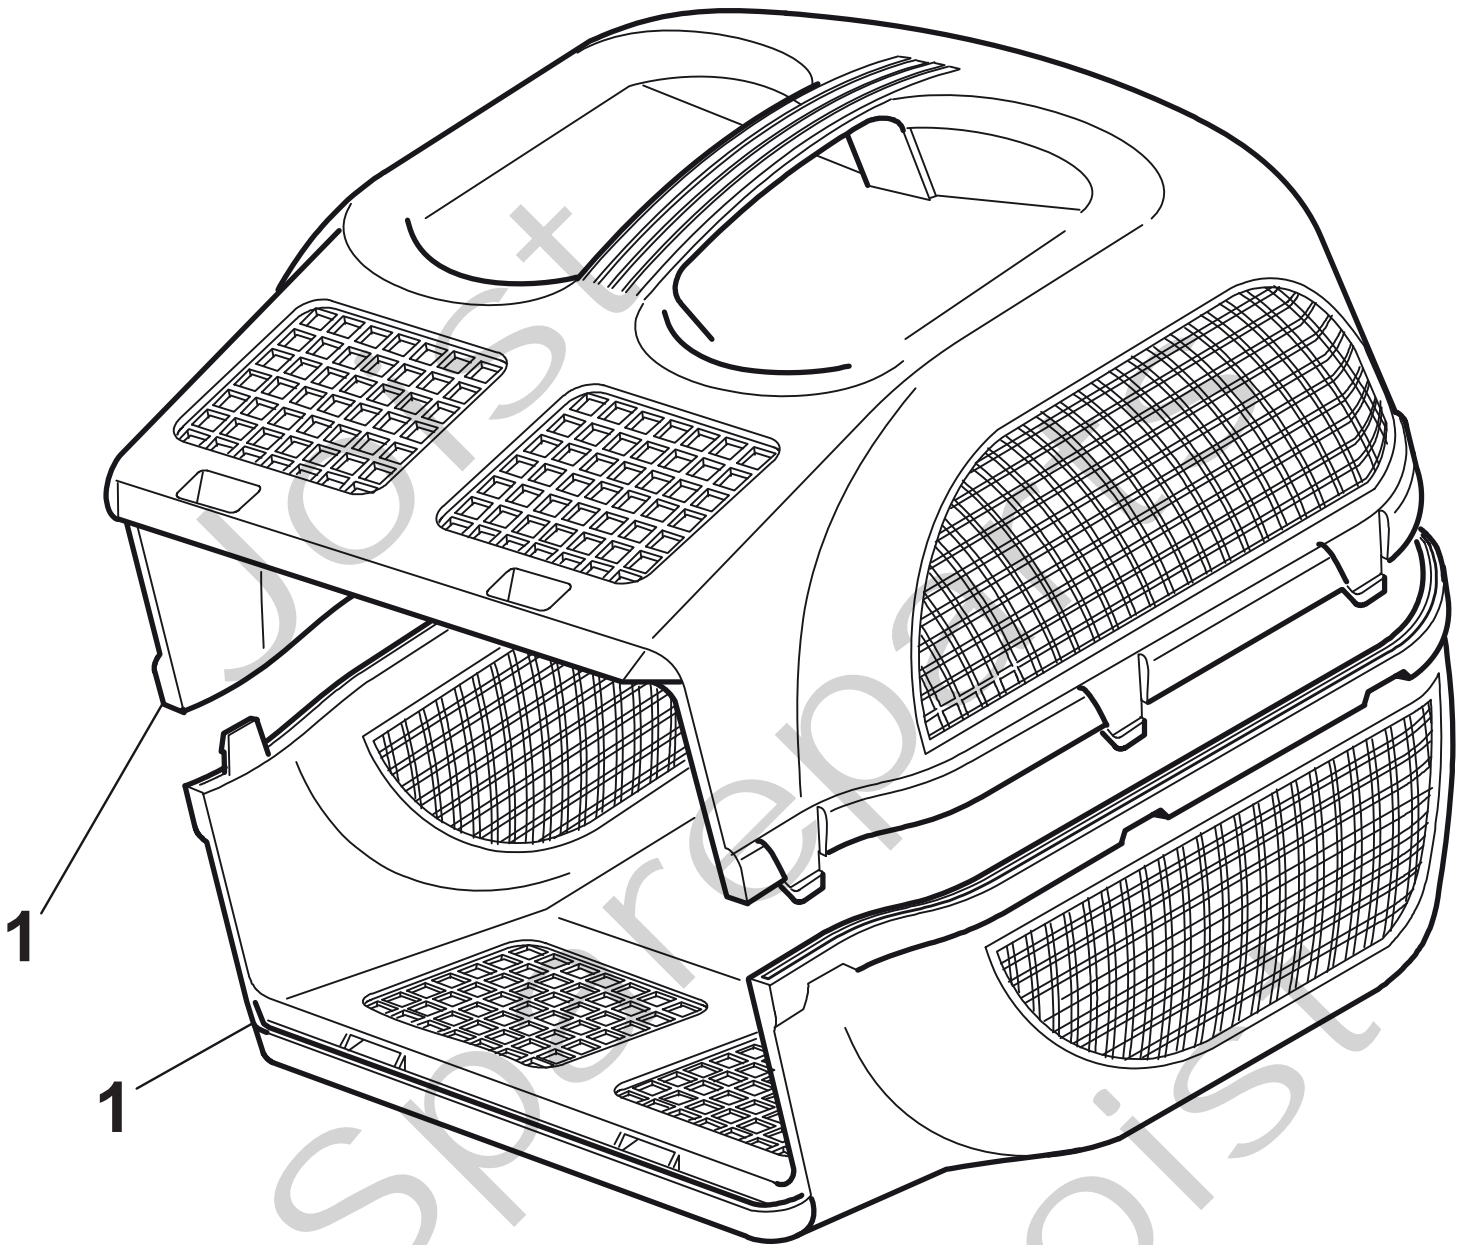

TURBO 35 EL

Pos. Fig.	Antal Quantity	Art No Part No	Benämning	Description	Anmärkning Notes
1	1	322109723/1	Huvstöd	Support, Cover	
2	1	22055124/0	Kåpa	Cover Grey	
3	1	12728691/0	Skruv	Screw	
4	1	12728524/0	Skruv	Screw