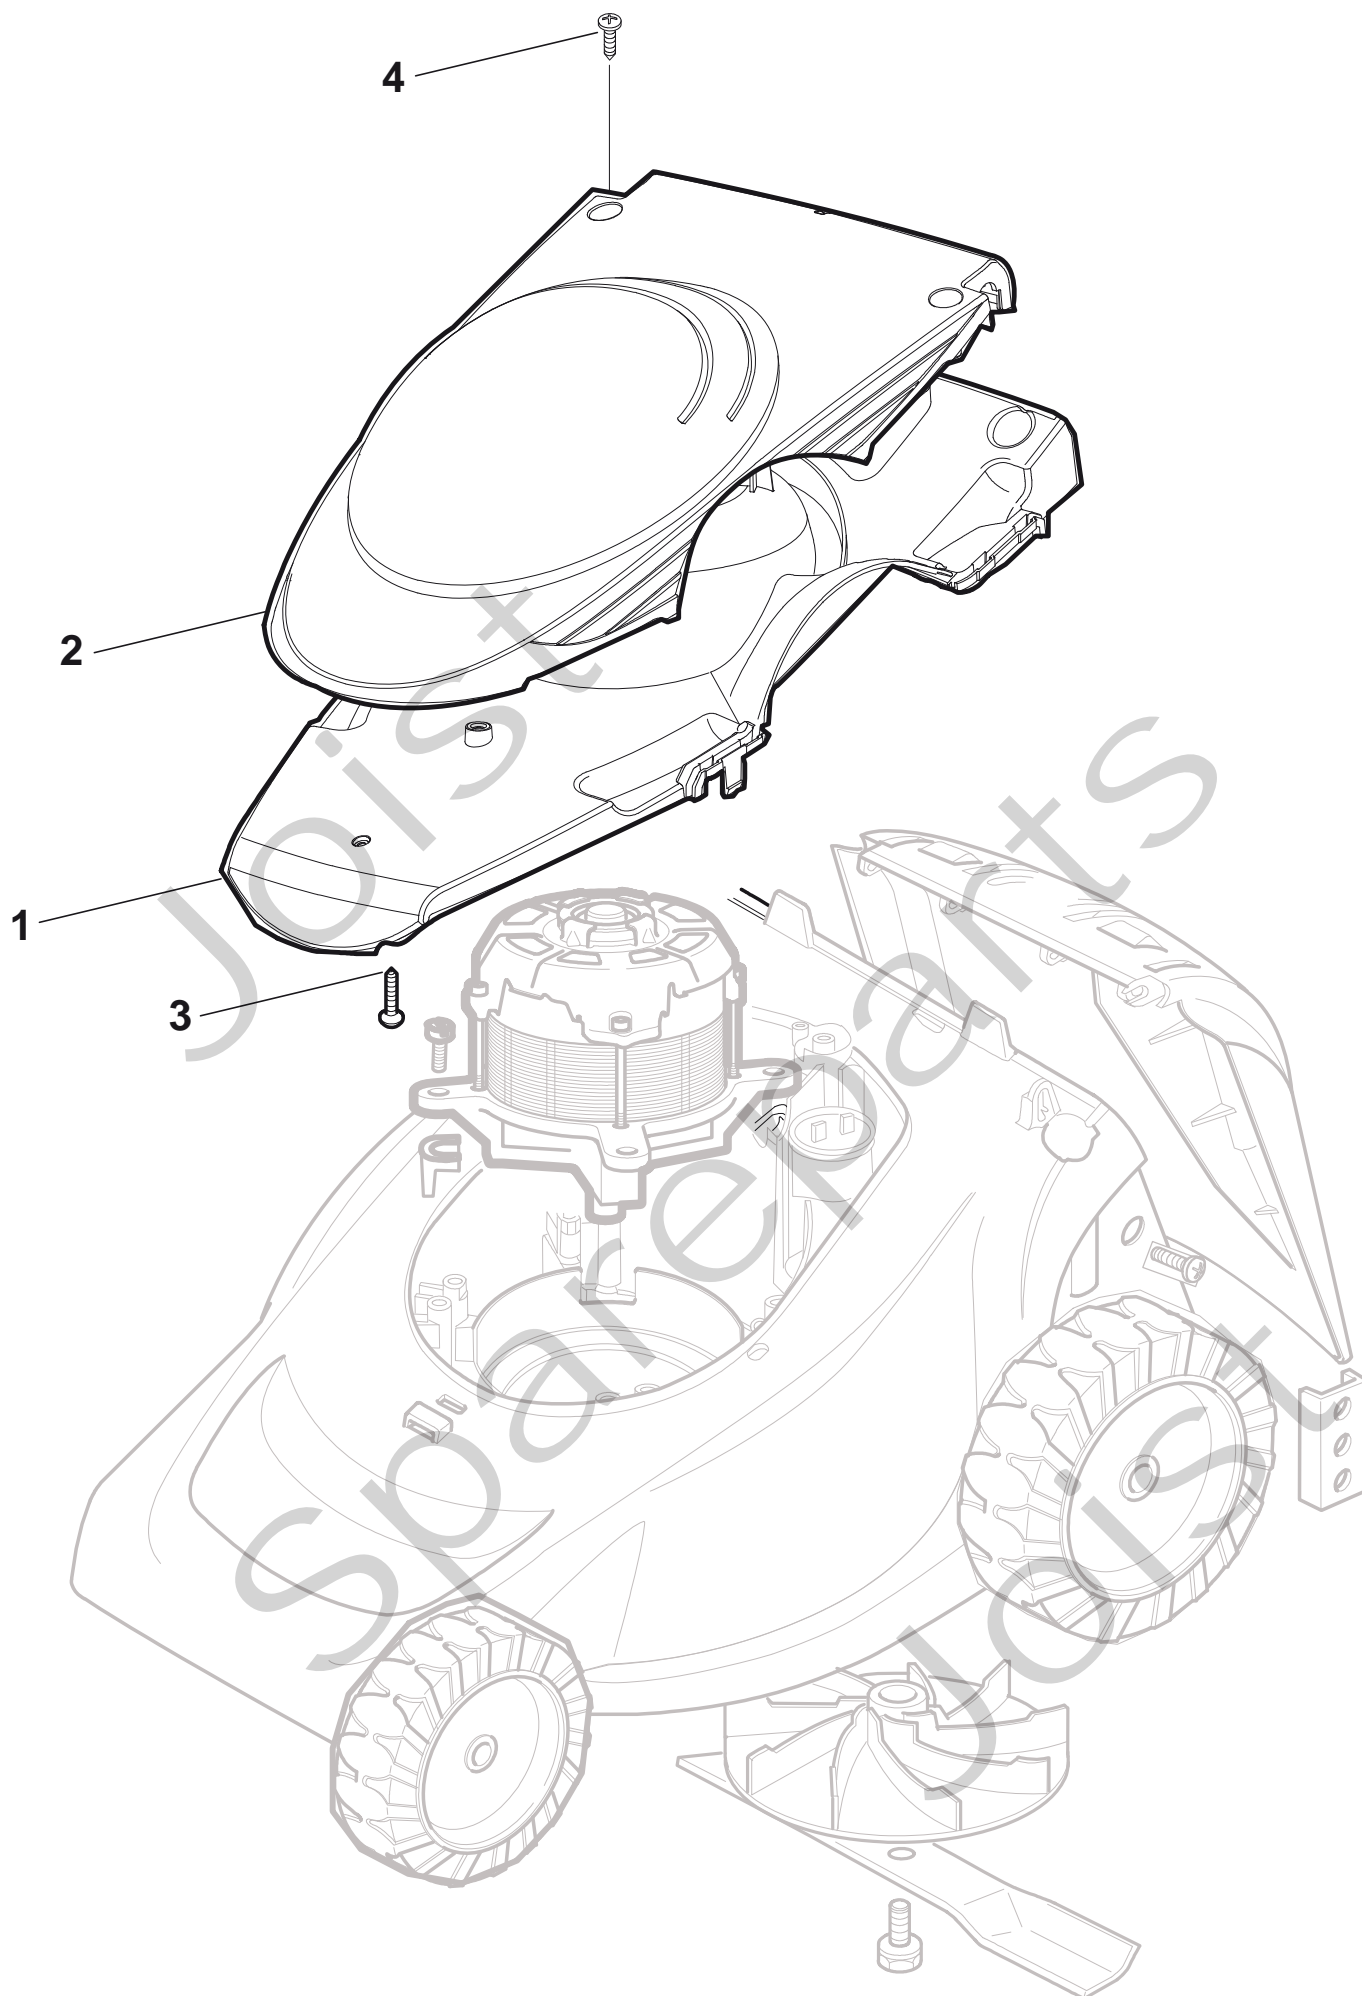

TURBO 35 EL

TURBO 35 EL

Pos. Fig.	Antal Quantity	Art No Part No	Benämning	Description	Anmärkning Notes
1	1	322109723/1	Huvstöd	Support, Cover	
2	1	22055124/0	Kåpa	Cover Grey	
3	1	12728691/0	Skruv	Screw	
4	1	12728524/0	Skruv	Screw