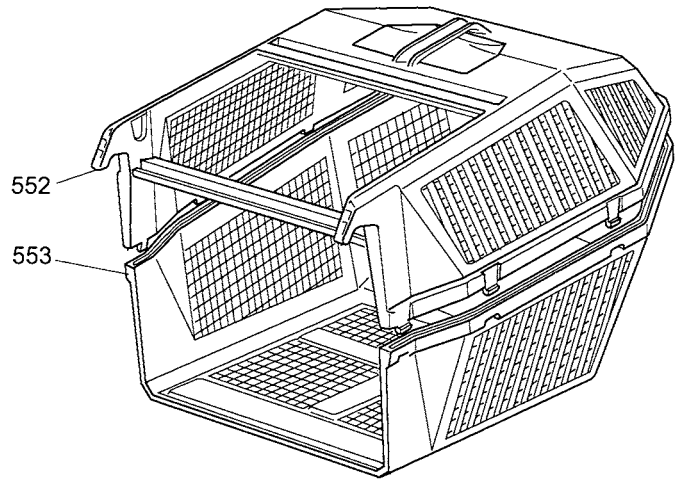

Genuine Spare Parts

Joist
Spareparts
Joist

Utgåva Issue		Bildnr Picture No		IGL 35P	IGL 35P	Sida Page		
2006-12		2116				104		
Pos. Fig.	Antal/Quantity			Art nr Part No	Benämning	Description	Sats Kit	Anmärkning Notes
	3334 -01							
X	1	1		1136-2442-01	Chassi- gul.....	Chassis- yellow		
	2	3/2		9997-0830-16	Skruv	Screw		L = 30 mm
	2	0/1		9997-0860-16	Skruv	Screw		L = 60 mm
	3	2		9997-0816-16	Skruv	Screw		
	4	4		1111-3554-01	Bussning	Bushing		
	5	2		9747-0831-02	Mutter	Lock nut		
	6	2		1136-0617-01	Skruv	Screw		
	7	4		1136-0666-01	Låsrott	Knob		
	8	4		9799-0831-02	Mutter	Nut		
	9	1		1136-0758-01	Styre- underdel	Handle- lower		
	10	1		1136-0620-01	Skruv	Screw		
	10A	1		1136-0747-01	Skruv m. ögla	Screw w. loop		
	11	2		1136-0693-01	Bricka	Washer		
	12	3/2		9739-0831-22	Mutter	Nut		
	12	0/1		9747-0831-02	Mutter	Lock nut		
X	15	1		1136-2418-01	Motorbromswire.....	Engine brake cable		
	16	1		1111-3530-01	Fjäder- hö	Spring- RH		
	17	1		1136-0686-01	Lucka- svart	Stone guard- black		
	18	1		1111-3531-01	Fjäder- vä	Spring- LH		
	19	1		1136-0680-01	Pivotaxel	Pivot pin		
	20	1		1136-1506-01	Skruv	Screw		
	21	1		1136-1523-01	Fäste	Support		
	28	1		1136-1533-01	Styre- överdel	Handle- upper		
	30	1		1136-0746-01	Motorbromsbygel	Engine brake lever		
	34	2		1136-0640-01	Bussning	Bush		
	37	1		1136-0603-01	Låsring	Snap ring		
	39	1		1136-0776-01	Skrusats	Screw set		
	151	1		1136-0604-01	Mutter	Nut		
	152	1		1136-0611-01	Låsbricka	Grower		
	153	1		1136-0659-01	Distans	Spacer		
	154	1		9699-0035-02	Planbricka	Flat washer		
	155	1		1136-0606-01	Fjäderbricka	Spring washer		
	156	1		1136-0766-01	Gasreglagearm	Throttle lever		
	157	1		1136-0764-01	Gasreglagekabel	Throttle cable		
	158	1		1136-0618-01	Skruv	Screw		
	159	1		1136-1857-01	Dekal	Label		
	301	4		9799-0831-02	Mutter	Nut		
	302	4		9683-0030-02	Låsbricka	Lock washer		
	303	4		1136-0014-01	Bricka	Washer		
	304	4		1136-0696-01	Höjdinställn.sektor	Wheel adjust sector		
	305	4		1136-0754-01	Hjulstöd	Wheel support		
	306	4		1136-0744-01	Höjdinställningsspak	Height adjust lever		
	307	4		1136-0084-01	Distans	Spacer		
	308	4		9997-0830-16	Skruv	Screw		
	308A	4		9699-0028-02	Planbricka	Flat washer		
X	309	4		1136-2419-01	Hjul	Wheel		
	310	4		9699-0056-02	Planbricka	Flat washer		
	311	4		9739-0831-22	Mutter	Nut		
X	312	4		1136-2443-01	Navkapsel- gul	Hub cap- yellow		
	501	1		1136-0672-01	Knivfäste	Hub		
	502	1		1111-9121-01	Kniv	Blade		
	503	1		1136-0083-01	Fjäderbricka	Elastic washer		
	504	1		1136-0015-01	Bricka	Washer		
	505	1		9987-5251-12	Skruv	Screw		
	506	1		9600-0014-00	Kil	Key		
	552	1		1136-0676-01	Uppsamlingskorg- övre	Grass box- upper		
	553	1		1136-0677-01	Uppsamlingskorg- undre	Grass box- lower		