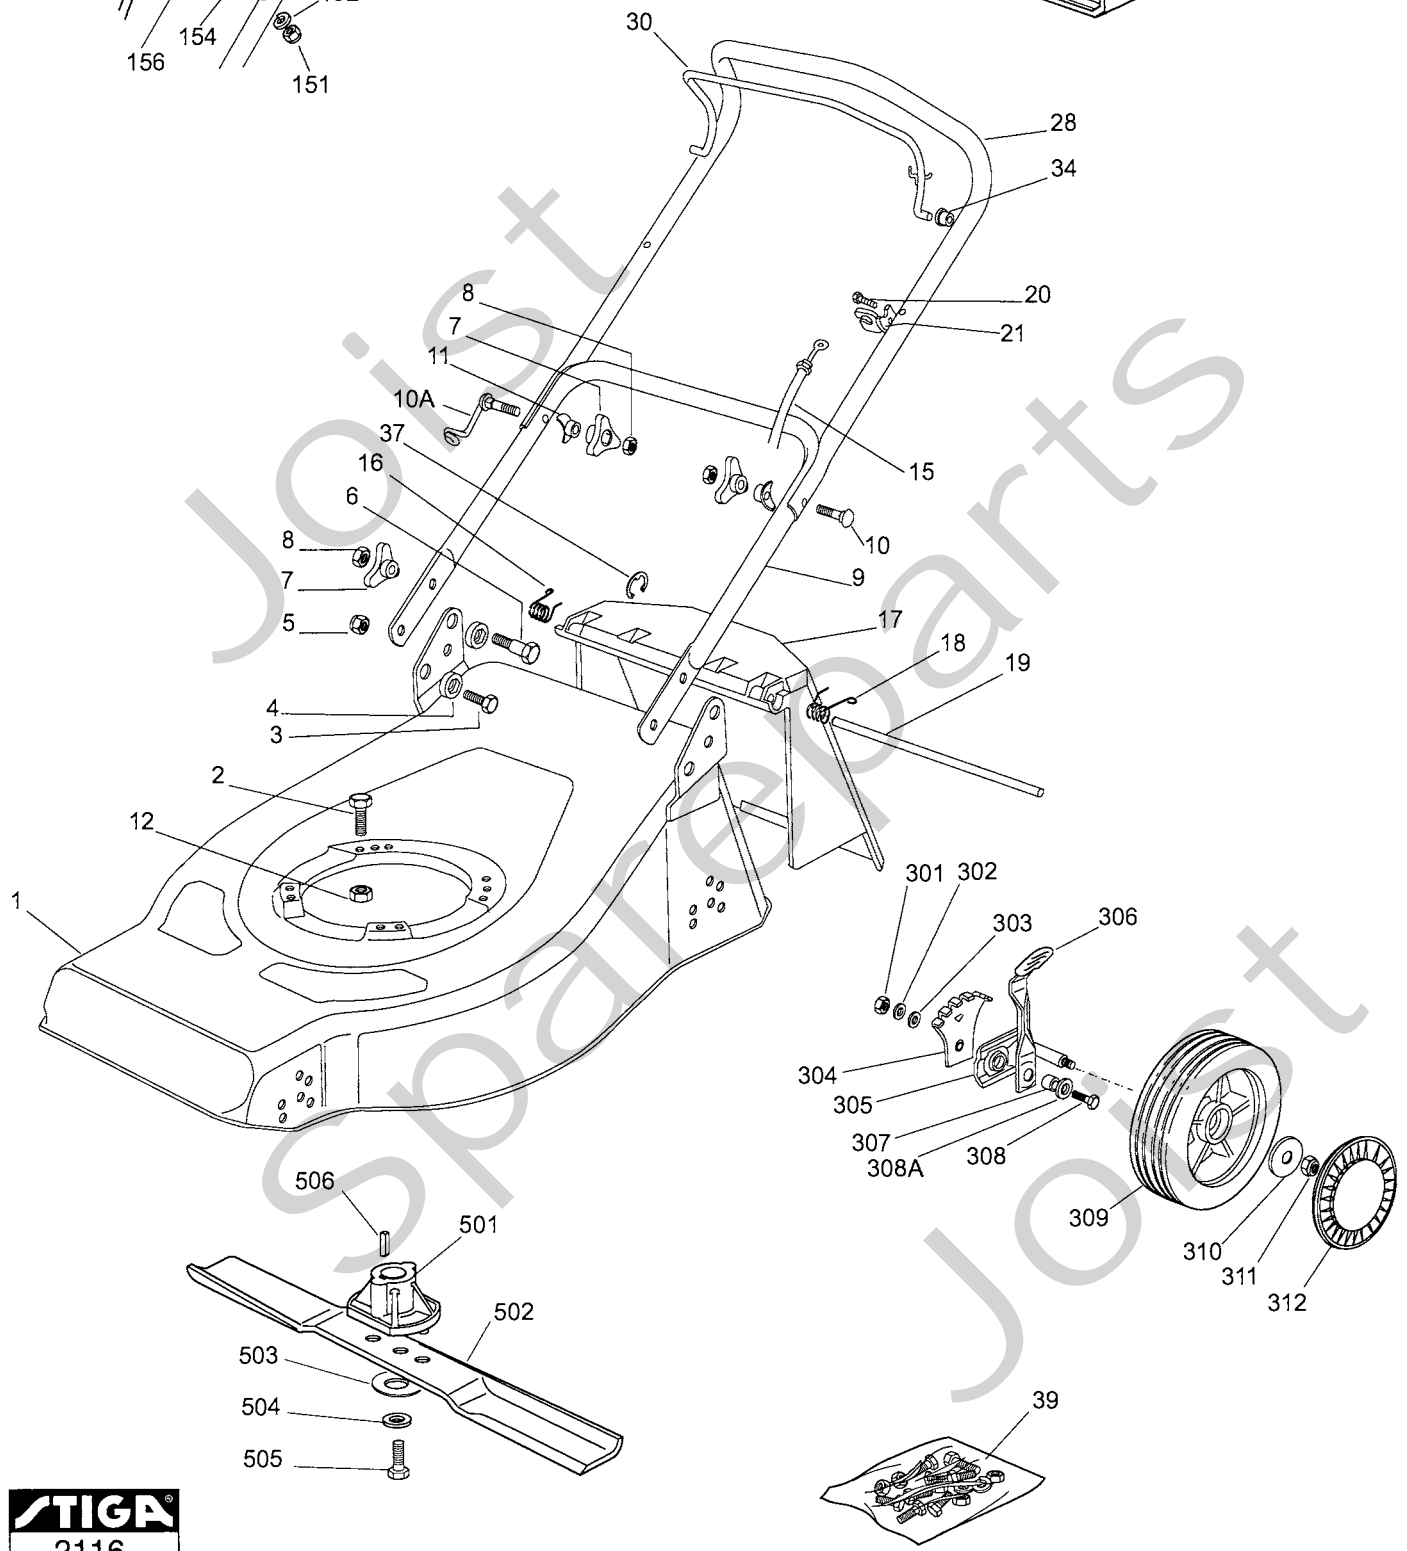

Genuine Spare Parts

Joist
Spareparts
Joist

Utgåva Issue		Bildnr Picture No		IGL 35P	IGL 35P	Sida Page		
2006-12		2116				104		
Pos. Fig.	Antal/Quantity			Art nr Part No	Benämning	Description	Sats Kit	Anmärkning Notes
	3334 -01							
X	1	1		1136-2442-01	Chassi- gul.....	Chassis- yellow		
	2	3/2		9997-0830-16	Skruv	Screw		L = 30 mm
	2	0/1		9997-0860-16	Skruv	Screw		L = 60 mm
	3	2		9997-0816-16	Skruv	Screw		
	4	4		1111-3554-01	Bussning	Bushing		
	5	2		9747-0831-02	Mutter	Lock nut		
	6	2		1136-0617-01	Skruv	Screw		
	7	4		1136-0666-01	Låsrott	Knob		
	8	4		9799-0831-02	Mutter	Nut		
	9	1		1136-0758-01	Styre- underdel	Handle- lower		
	10	1		1136-0620-01	Skruv	Screw		
	10A	1		1136-0747-01	Skruv m. ögla	Screw w. loop		
	11	2		1136-0693-01	Bricka	Washer		
	12	3/2		9739-0831-22	Mutter	Nut		
	12	0/1		9747-0831-02	Mutter	Lock nut		
X	15	1		1136-2418-01	Motorbromswire.....	Engine brake cable		
	16	1		1111-3530-01	Fjäder- hö	Spring- RH		
	17	1		1136-0686-01	Lucka- svart	Stone guard- black		
	18	1		1111-3531-01	Fjäder- vä	Spring- LH		
	19	1		1136-0680-01	Pivotaxel	Pivot pin		
	20	1		1136-1506-01	Skruv	Screw		
	21	1		1136-1523-01	Fäste	Support		
	28	1		1136-1533-01	Styre- överdel	Handle- upper		
	30	1		1136-0746-01	Motorbromsbygel	Engine brake lever		
	34	2		1136-0640-01	Bussning	Bush		
	37	1		1136-0603-01	Låsring	Snap ring		
	39	1		1136-0776-01	Skrusats	Screw set		
	151	1		1136-0604-01	Mutter	Nut		
	152	1		1136-0611-01	Låsbricka	Grower		
	153	1		1136-0659-01	Distans	Spacer		
	154	1		9699-0035-02	Planbricka	Flat washer		
	155	1		1136-0606-01	Fjäderbricka	Spring washer		
	156	1		1136-0766-01	Gasreglagearm	Throttle lever		
	157	1		1136-0764-01	Gasreglagekabel	Throttle cable		
	158	1		1136-0618-01	Skruv	Screw		
	159	1		1136-1857-01	Dekal	Label		
	301	4		9799-0831-02	Mutter	Nut		
	302	4		9683-0030-02	Låsbricka	Lock washer		
	303	4		1136-0014-01	Bricka	Washer		
	304	4		1136-0696-01	Höjdinställn.sektor	Wheel adjust sector		
	305	4		1136-0754-01	Hjulstöd	Wheel support		
	306	4		1136-0744-01	Höjdinställningsspak	Height adjust lever		
	307	4		1136-0084-01	Distans	Spacer		
	308	4		9997-0830-16	Skruv	Screw		
	308A	4		9699-0028-02	Planbricka	Flat washer		
X	309	4		1136-2419-01	Hjul	Wheel		
	310	4		9699-0056-02	Planbricka	Flat washer		
	311	4		9739-0831-22	Mutter	Nut		
X	312	4		1136-2443-01	Navkapsel- gul	Hub cap- yellow		
	501	1		1136-0672-01	Knivfäste	Hub		
	502	1		1111-9121-01	Kniv	Blade		
	503	1		1136-0083-01	Fjäderbricka	Elastic washer		
	504	1		1136-0015-01	Bricka	Washer		
	505	1		9987-5251-12	Skruv	Screw		
	506	1		9600-0014-00	Kil	Key		
	552	1		1136-0676-01	Uppsamlingskorg- övre	Grass box- upper		
	553	1		1136-0677-01	Uppsamlingskorg- undre	Grass box- lower		