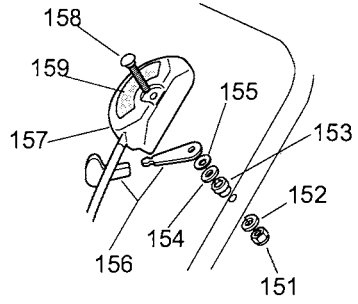

Genuine Spare Parts

Joist
Spareparts
Joist

Utgåva Issue		Bildnr Picture No		IGL 35P	IGL 35P	Sida Page		
2006-12		2116				104		
Pos. Fig.	Antal/Quantity			Art nr Part No	Benämning	Description	Sats Kit	Anmärkning Notes
	3334 -01							
X	1	1		1136-2442-01	Chassi- gul.....	Chassis- yellow		
	2	3/2		9997-0830-16	Skruv	Screw		L = 30 mm
	2	0/1		9997-0860-16	Skruv	Screw		L = 60 mm
	3	2		9997-0816-16	Skruv	Screw		
	4	4		1111-3554-01	Bussning	Bushing		
	5	2		9747-0831-02	Mutter	Lock nut		
	6	2		1136-0617-01	Skruv	Screw		
	7	4		1136-0666-01	Låsrott	Knob		
	8	4		9799-0831-02	Mutter	Nut		
	9	1		1136-0758-01	Styre- underdel	Handle- lower		
	10	1		1136-0620-01	Skruv	Screw		
	10A	1		1136-0747-01	Skruv m. ögla	Screw w. loop		
	11	2		1136-0693-01	Bricka	Washer		
	12	3/2		9739-0831-22	Mutter	Nut		
	12	0/1		9747-0831-02	Mutter	Lock nut		
X	15	1		1136-2418-01	Motorbromswire.....	Engine brake cable		
	16	1		1111-3530-01	Fjäder- hö	Spring- RH		
	17	1		1136-0686-01	Lucka- svart	Stone guard- black		
	18	1		1111-3531-01	Fjäder- vä	Spring- LH		
	19	1		1136-0680-01	Pivotaxel	Pivot pin		
	20	1		1136-1506-01	Skruv	Screw		
	21	1		1136-1523-01	Fäste	Support		
	28	1		1136-1533-01	Styre- överdel	Handle- upper		
	30	1		1136-0746-01	Motorbromsbygel	Engine brake lever		
	34	2		1136-0640-01	Bussning	Bush		
	37	1		1136-0603-01	Låsring	Snap ring		
	39	1		1136-0776-01	Skrusats	Screw set		
	151	1		1136-0604-01	Mutter	Nut		
	152	1		1136-0611-01	Låsbricka	Grower		
	153	1		1136-0659-01	Distans	Spacer		
	154	1		9699-0035-02	Planbricka	Flat washer		
	155	1		1136-0606-01	Fjäderbricka	Spring washer		
	156	1		1136-0766-01	Gasreglagearm	Throttle lever		
	157	1		1136-0764-01	Gasreglagekabel	Throttle cable		
	158	1		1136-0618-01	Skruv	Screw		
	159	1		1136-1857-01	Dekal	Label		
	301	4		9799-0831-02	Mutter	Nut		
	302	4		9683-0030-02	Låsbricka	Lock washer		
	303	4		1136-0014-01	Bricka	Washer		
	304	4		1136-0696-01	Höjdinställn.sektor	Wheel adjust sector		
	305	4		1136-0754-01	Hjulstöd	Wheel support		
	306	4		1136-0744-01	Höjdinställningsspak	Height adjust lever		
	307	4		1136-0084-01	Distans	Spacer		
	308	4		9997-0830-16	Skruv	Screw		
	308A	4		9699-0028-02	Planbricka	Flat washer		
X	309	4		1136-2419-01	Hjul	Wheel		
	310	4		9699-0056-02	Planbricka	Flat washer		
	311	4		9739-0831-22	Mutter	Nut		
X	312	4		1136-2443-01	Navkapsel- gul	Hub cap- yellow		
	501	1		1136-0672-01	Knivfäste	Hub		
	502	1		1111-9121-01	Kniv	Blade		
	503	1		1136-0083-01	Fjäderbricka	Elastic washer		
	504	1		1136-0015-01	Bricka	Washer		
	505	1		9987-5251-12	Skruv	Screw		
	506	1		9600-0014-00	Kil	Key		
	552	1		1136-0676-01	Uppsamlingskorg- övre	Grass box- upper		
	553	1		1136-0677-01	Uppsamlingskorg- undre	Grass box- lower		