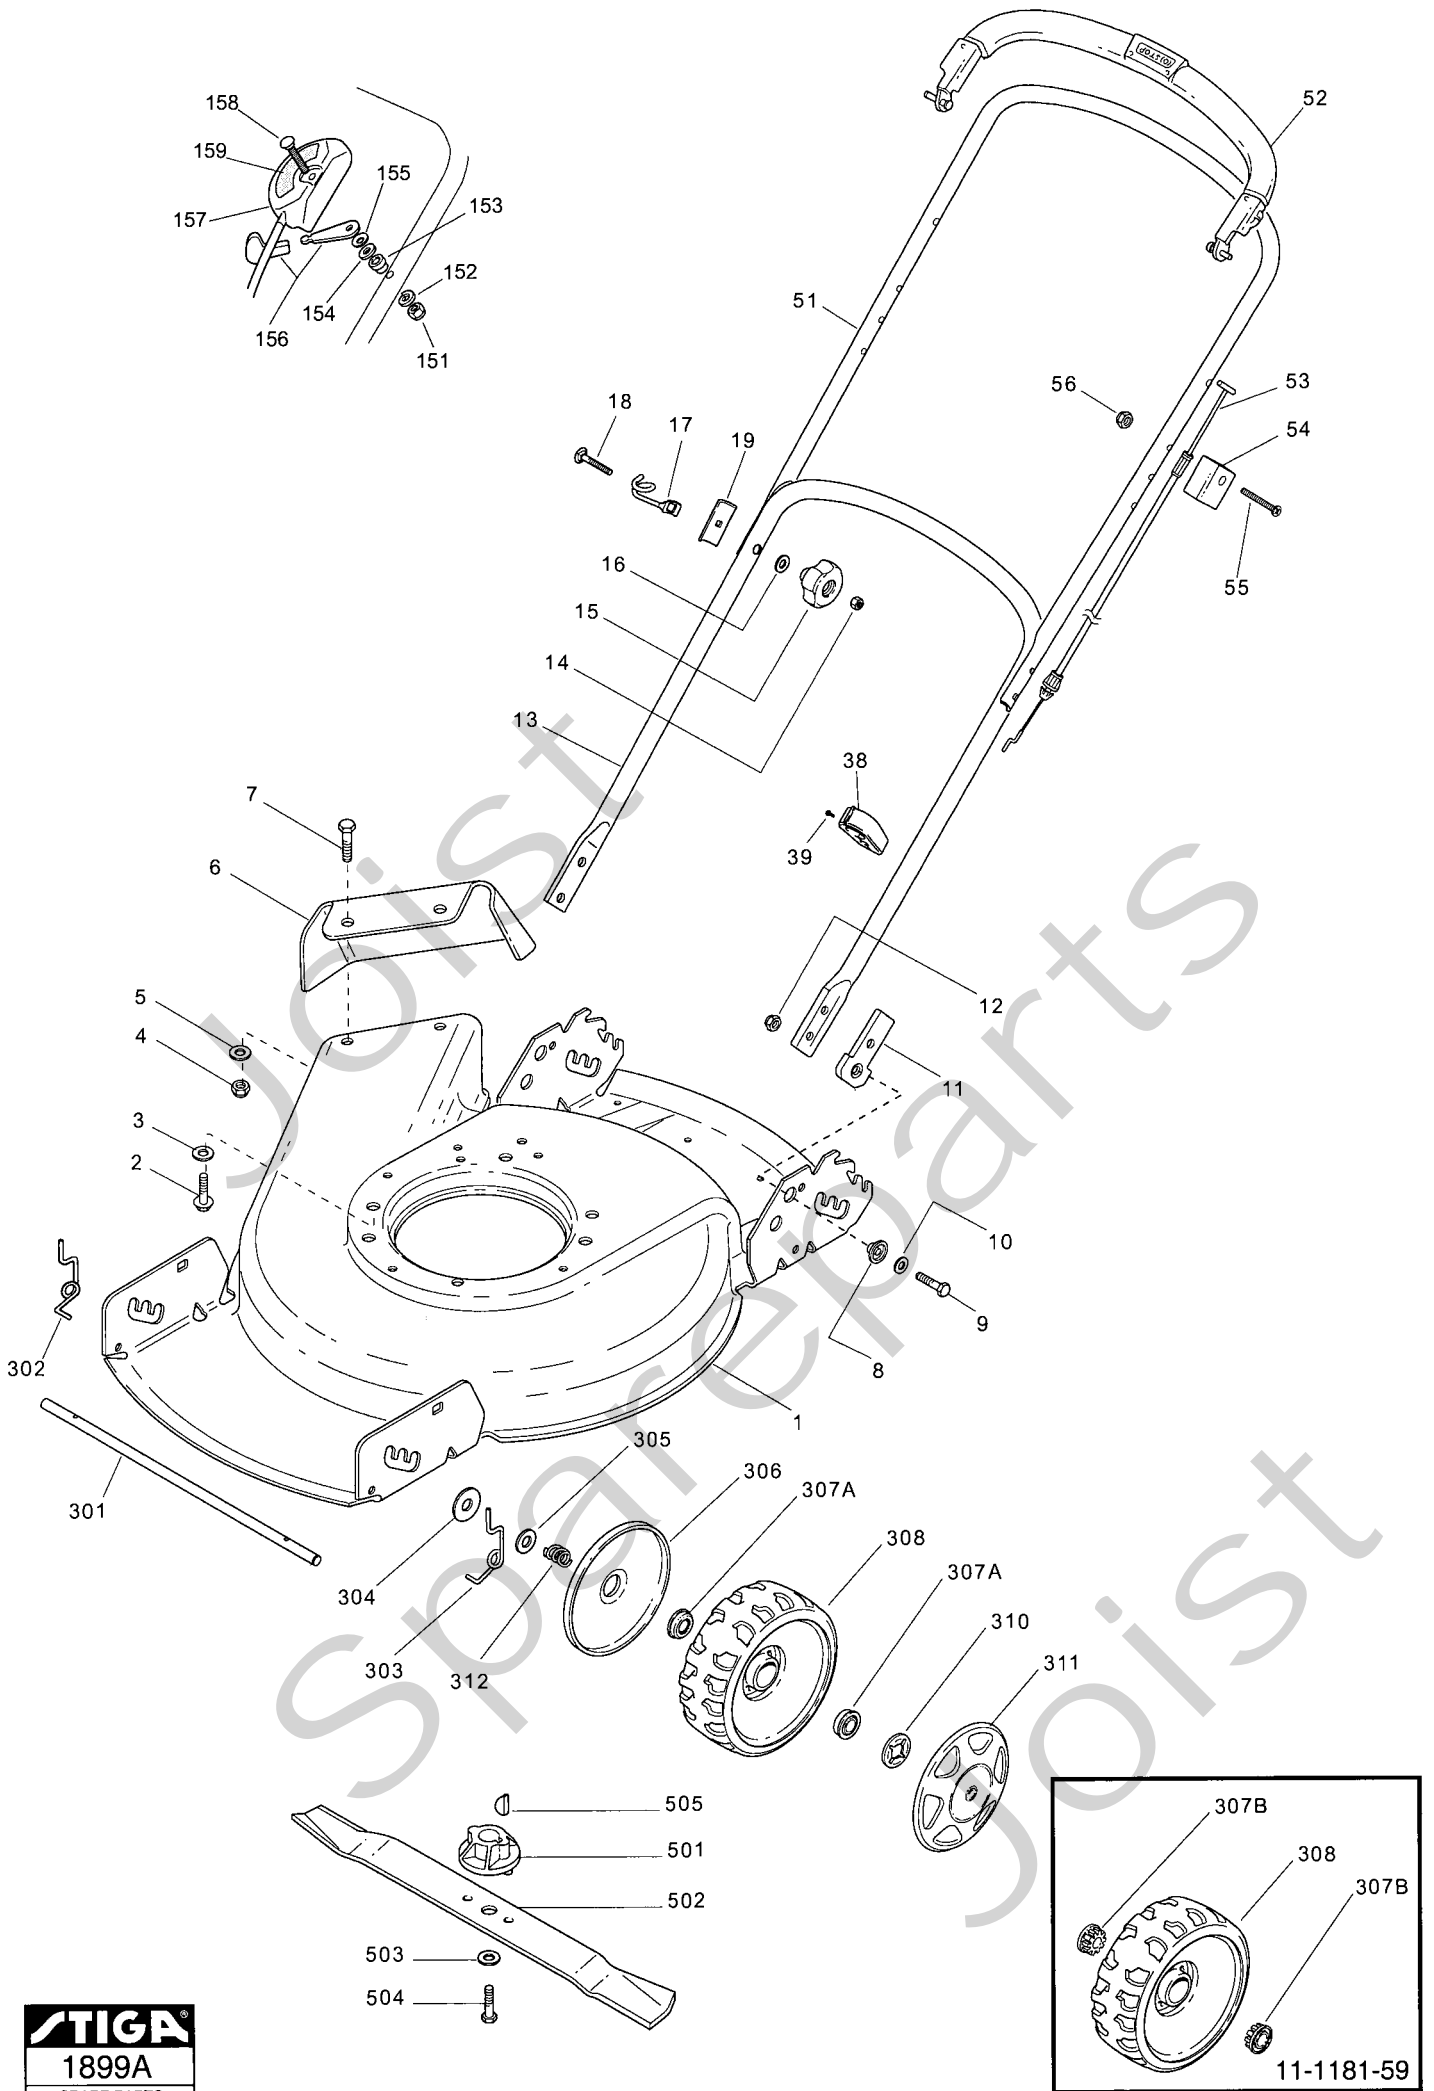

# Genuine Spare Parts

---

Joist  
Spareparts  
Joist

Utgåva Issue		Bildnr Picture No		DINO 47 DINO 45	DINO 47 DINO 45	Sida Page	
2006- 12		1899A				46	
Pos. Fig.	Antal/Quantity		Art nr Part No	Benämning	Description	Sats Kit	Anmärkning Notes
	1134 -20	1181 -59					
1	1	1	1111-3061-01	Kåpa- gul .....	Chassis- yellow .....		
2	3	3	9955-3732-12	Skruv .....	Screw .....		
3	3	3	9699-0029-02	Planbricka .....	Flat washer .....		
4	2	2	9747-0631-02	Låsmutter .....	Lock nut .....		
5	2	2	9699-0035-02	Planbricka .....	Flat washer .....		
6	1	1	1111-1129-02	Utkastskärm- gul .....	Ejection shield- yello .....		
7	2	2	9997-0614-16	Skruv .....	Screw .....		
8	4	4	1111-2987-01	Isoleringshylsa .....	Isolation collar .....		
9	4	4	9997-0830-16	Skruv .....	Screw .....		
10	4	4	9699-0062-02	Planbricka .....	Flat washer .....		
11	2	2	1111-2986-01	Isoleringsplatta .....	Isolation plate .....		
12	4	4	9747-0831-02	Mutter .....	Lock nut .....		
13	1	1	1111-3014-01	Styre- underdel .....	Handle- lower part .....		
14	2	2	9795-3531-02	Mutter .....	Nut .....		
15	2	2	1111-3023-01	Låsrratt .....	Locking knob .....		
16	2	2	9699-0090-02	Planbricka .....	Flat washer .....		
17	1	1	1111-3062-01	Ögla .....	Eyelink .....		
18	2	2	9899-3557-12	Skruv .....	Screw .....		
19	2	2	1111-0178-00	Förstärkning .....	Reinforcement .....		
51	1	1	1136-1848-01	Styre- överdel .....	Handle- upper .....		
52	1	1	1111-2953-01	Manöverbygel .....	Control handle .....		
53	1	1	1111-2968-01	Motorbromswire .....	Engine brake cable .....		
53	1	1	1111-2968-05	Motorbromswire .....	Engine brake cable .....		
54	1	1	1111-2969-01	Wirefäste .....	Cable attachment .....		
55	1	1	9948-0640-16	Skruv .....	Screw .....		
56	1	1	9747-0631-02	Låsmutter .....	Lock nut .....		
151	1	1	1136-0604-01	Mutter .....	Nut .....		
152	1	1	1136-0611-01	Låsbricka .....	Grower .....		
153	1	1	1136-0659-01	Distans .....	Spacer .....		
154	1	1	9699-0035-02	Planbricka .....	Flat washer .....		
155	1	1	1136-0606-01	Fjäderbricka .....	Spring washer .....		
156	1	1	1136-0766-01	Gasreglagearm .....	Throttle lever .....		
157	1	1	1136-0764-01	Gasreglagekabel .....	Throttle cable .....		
158	1	1	1136-0618-01	Skruv .....	Screw .....		
159	1	1	1136-1857-01	Dekal .....	Label .....		
X 301	2	2	1136-2262-01	Hjulaxel .....	Wheel axle .....		
302	1	1	1111-9035-01	Höjdinställning sats .....	Height adjust kit .....		Inkl. pos 302- 303
302	2	2	1111-1589-02	• Fjäder- hö .....	• Height adj.spring- RH .....		
303	2	2	1111-1589-01	• Fjäder- vä .....	• Height adj.spring- LH .....		
304	4	4	1111-1593-01	Bricka .....	Washer .....		
305	4	4	9699-0037-02	Bricka .....	Washer .....		
306	4	4	1117-1161-01	Hjulsköld .....	Wheel protection .....		
307A	8	8	1136-0655-01	Kullager .....	Ball bearing .....		
307B	8	8	1136-0634-01	Bussning .....	Bush .....		
X 308	4	4	1136-2014-01	Hjul .....	Wheel .....		
310	4	4	1117-1356-01	Låsbricka .....	Lock washer .....		
311	4	4	1136-1894-01	Navkapsel- gul .....	Hub cap- yellow .....		
312	4	4	1111-3060-01	Fjäder .....	Spring .....		
501	1	1	1111-9066-01	Knivfäste .....	Blade holder .....		
502	1	1	1111-9502-01	Kniv .....	Blade .....		
503	1	1	9696-0011-01	Bricka .....	Washer .....		
504	1	1	9987-5238-12	Knivbult .....	Blade bolt .....		
505	1	1	9600-0014-00	Kil .....	Key .....		