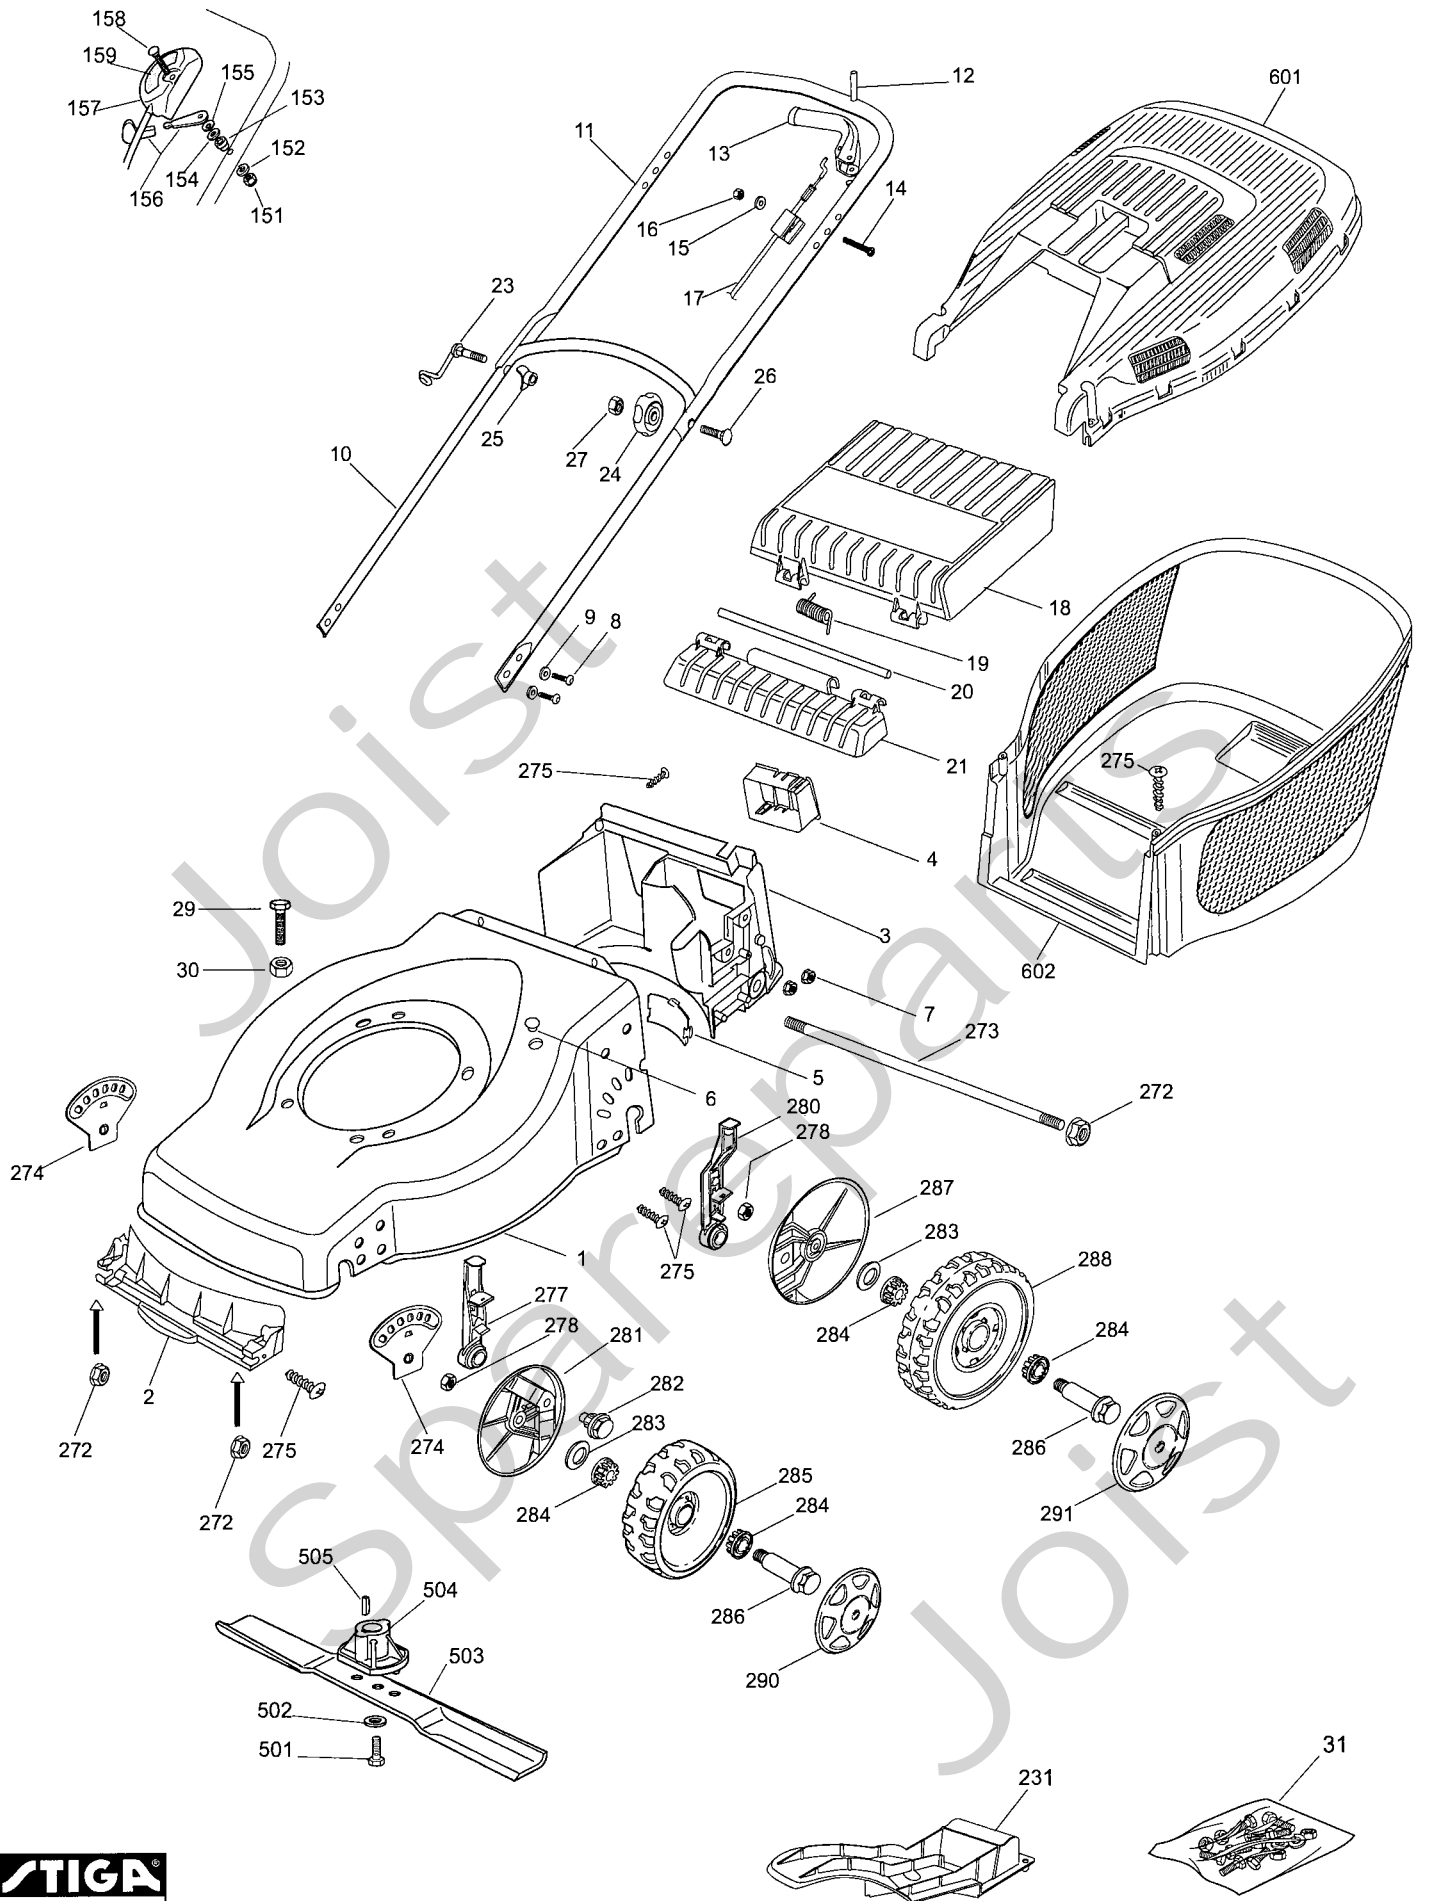

# Genuine Spare Parts

---

Joist  
Spareparts  
Joist

Utgåva Issue		Bildnr Picture No		COLLECTOR 46	COLLECTOR 46	Sida Page		
2006-12		1911A				78		
Pos. Fig.	Antal/Quantity			Art nr Part No	Benämning	Description	Sats Kit	Anmärkning Notes
	3734 -22							
X	1	1		1136-2410-01	Chassi- gul.....	Chassis- yellow.....		
	2	1		1117-3007-01	Ledplåt- främre.....	Baffle- front.....		
	3	1		1117-3008-01	Ledplåt- bakre.....	Baffle- rear.....		
	4	1		1111-2927-01	Batterihållare.....	Battery holder.....		
	5	1		1117-1148-01	Lock.....	Cap.....		
	6	1		1136-1400-01	Plugg.....	Cap.....		
	7	4		1117-1131-01	Flänsmutter.....	Nut.....		
	8	4		1117-1364-01	Skruv.....	Screw.....		
	9	4		9699-0028-02	Planbricka.....	Flat washer.....		
	10	1		1136-1411-01	Styre- underdel.....	Handlebar- lower part.....		
	11	1		1136-1413-01	Styre- överdel.....	Handlebar- upper part.....		
	12	1		9595-0258-00	Spännstift.....	Locating pin.....		
	13	1		1117-3221-01	Manöverbygel.....	OPC lever.....		
	14	1		9997-0635-12	Skruv.....	Screw.....		
	15	1		9699-0025-02	Planbricka.....	Washer.....		
	16	1		9799-0631-02	Mutter.....	Nut.....		
	17	1		1136-1883-01	Motorbromswire.....	Engine brake cable.....		
	18	1		1117-1156-01	Lucka- gul.....	Rear flap- yellow.....		
	19	1		1117-1126-01	Fjäder.....	Spring- rear flap.....		
	20	1		1117-1143-01	Axel.....	Shaft.....		
	21	1		1117-1155-01	Luckinfästning- gul.....	Flap holder- yellow.....		
	22	2		9836-9516-12	Skruv.....	Screw.....		
	23	1		1136-0747-01	Skruv m. ögla.....	Screw w. loop.....		
	24	2		1117-3194-01	Låsrott.....	Locking knob.....		
	25	2		1136-0693-01	Bricka.....	Washer.....		
	26	1		1136-0620-01	Skruv.....	Screw.....		
	27	2		9799-0831-02	Mutter.....	Nut.....		
	29	3		9997-0830-16	Skruv.....	Screw.....		
	30	3		9739-0831-22	Mutter.....	Nut.....		
	31	1		1136-1415-01	Mont.sats.....	Assy kit.....		
	151	1		1136-0604-01	Mutter.....	Nut.....		
	152	1		1136-0611-01	Låsbricka.....	Grower.....		
	153	1		1136-0659-01	Distans.....	Spacer.....		
	154	1		9699-0035-02	Planbricka.....	Flat washer.....		
	155	1		1136-0606-01	Fjäderbricka.....	Spring washer.....		
	156	1		1136-0766-01	Gasreglagearm.....	Throttle lever.....		
	157	1		1136-0764-01	Gasreglagekabel.....	Throttle cable.....		
	158	1		1136-0618-01	Skruv.....	Screw.....		
	159	1		1136-1857-01	Dekal.....	Label.....		
	231	1		1117-3001-01	Mulcherplugg.....	Mulch plug.....		
	251	2		1117-3009-01	Hjulplåt.....	Wheel plate.....		
	252	2		1117-3010-01	Hjulplåt.....	Wheel plate.....		
X	253	8		1136-2263-01	Bussning.....	Bushing.....		
	254	2		1117-1161-01	Hjulsköld.....	Wheel protection.....		
X	255	2		1136-2014-01	Hjul.....	Wheel.....		
	256	2		1136-1894-01	Navkapsel- gul.....	Hub cap- yellow.....		
X	257	2		1136-2015-01	Hjul.....	Wheel.....		
	258	2		1136-0646-01	Navkapsel- gul.....	Hub cap- yellow.....		
	259	1		1117-3011-01	Hjulaxel.....	Wheel axle.....		
X	260	4		1136-2309-01	Bult.....	Bolt.....		
	261	10		9836-9516-12	Skruv.....	Screw.....		
	501	1		9987-5251-12	Skruv.....	Screw.....		
	502	1		1117-1065-01	Tallriksbricka.....	Spring washer.....		
	503	1		1111-9116-01	Kniv.....	Blade.....		
	504	1		1111-9074-01	Knivfäste.....	Blade holder.....		
	505	1		9600-0014-00	Kil.....	Key.....		
	601	1		1117-1157-01	Uppsamlarlock- gul.....	Grassbag cover- yellow.....		
	602	1		1117-1218-01	Uppsamlare- underdel.....	Lower grass bag.....		
	603	2		9836-9516-12	Skruv.....	Screw.....		