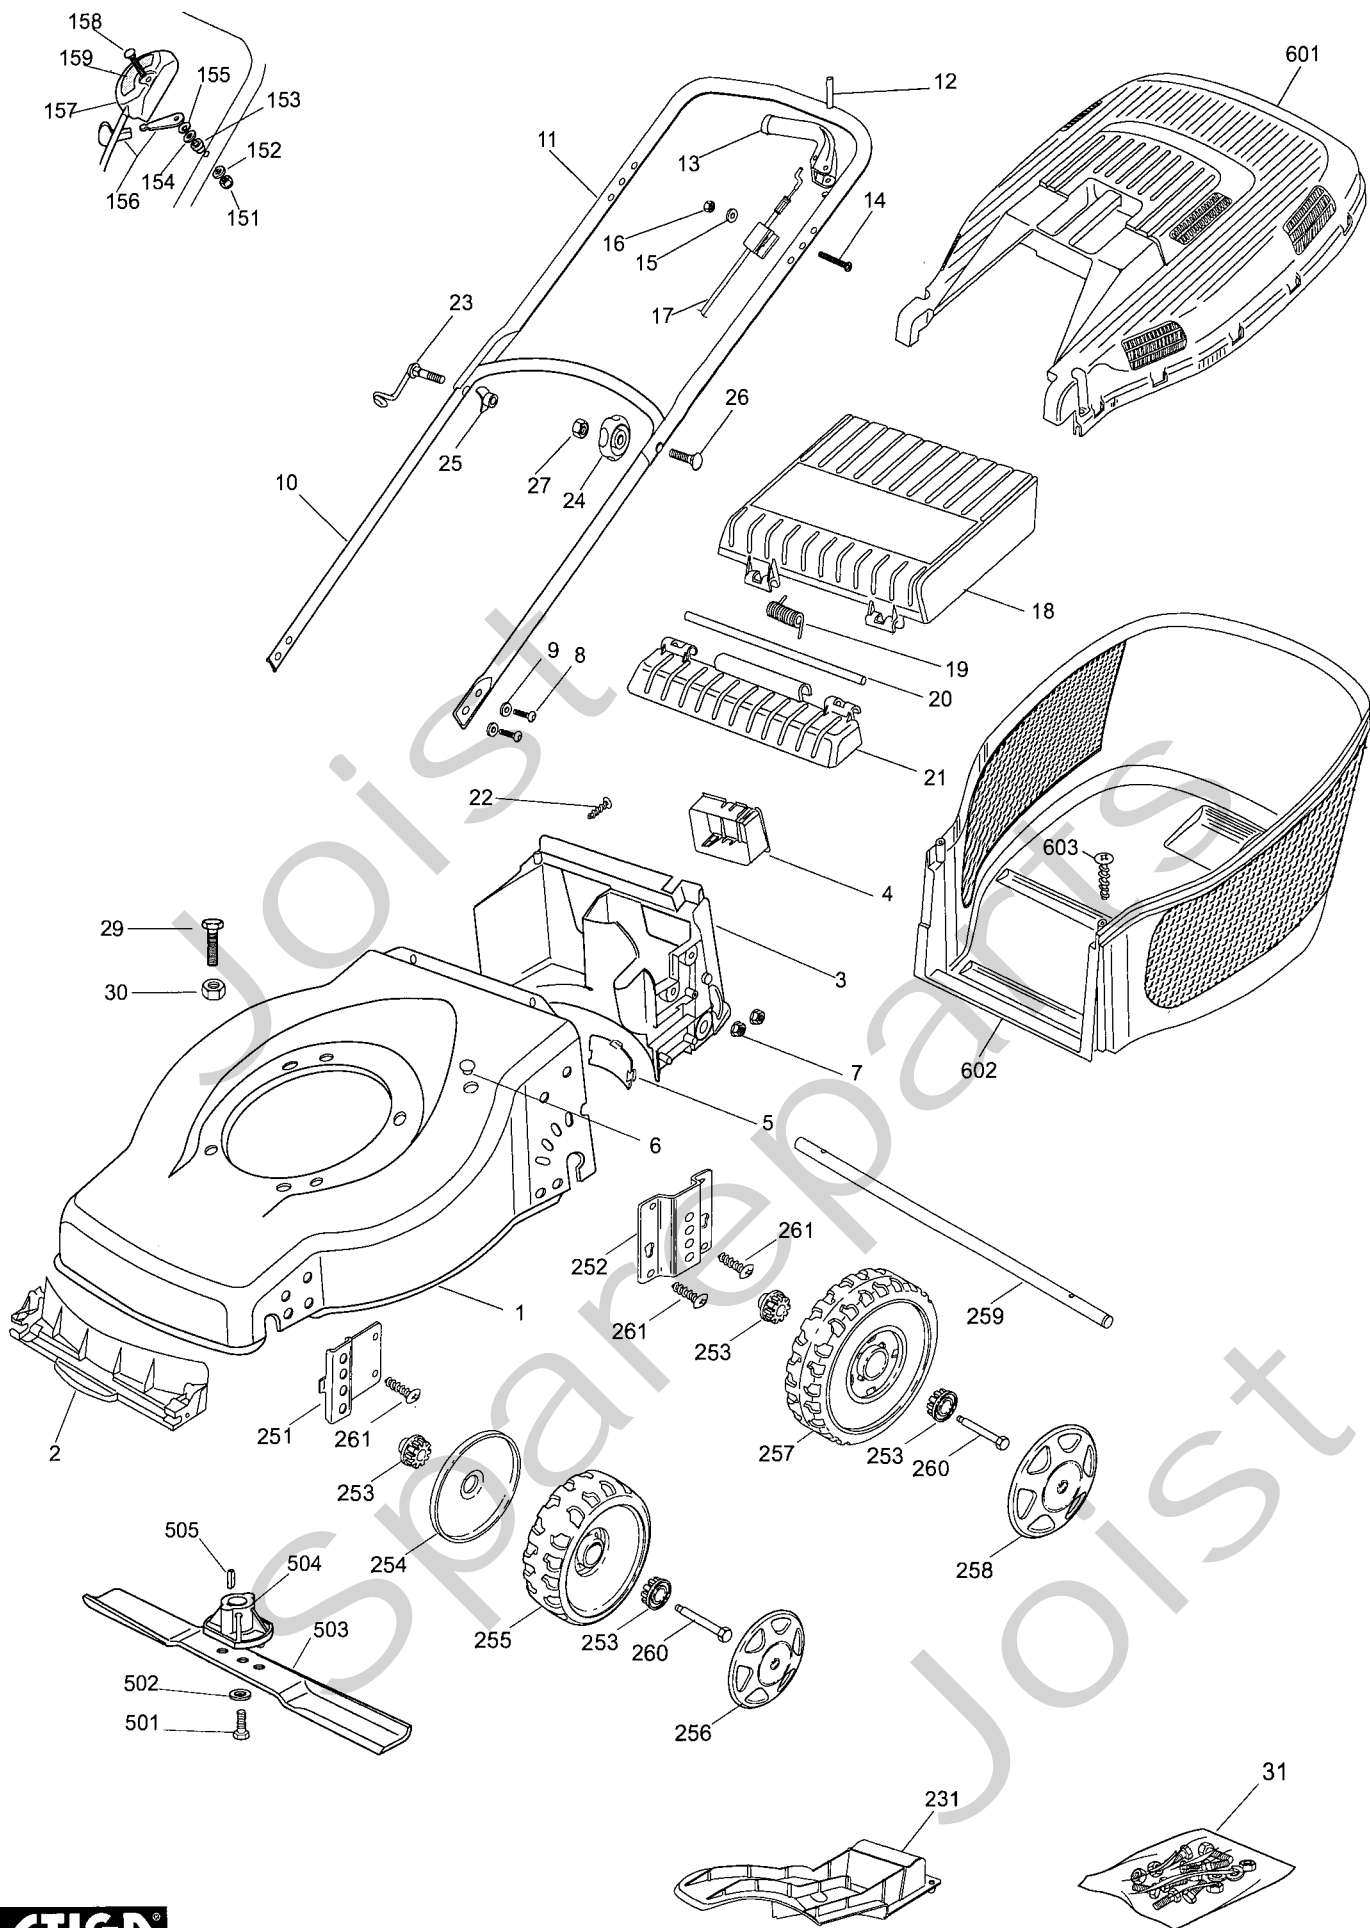

# Genuine Spare Parts

---

Joist  
Spareparts  
Joist

Utgåva Issue		Bildnr Picture No		COLLECTOR 46	COLLECTOR 46	Sida Page		
2006-12		1911A				78		
Pos. Fig.	Antal/Quantity			Art nr Part No	Benämning	Description	Sats Kit	Anmärkning Notes
	3734 -22							
X	1	1		1136-2410-01	Chassi- gul.....	Chassis- yellow.....		
	2	1		1117-3007-01	Ledplåt- främre.....	Baffle- front.....		
	3	1		1117-3008-01	Ledplåt- bakre.....	Baffle- rear.....		
	4	1		1111-2927-01	Batterihållare.....	Battery holder.....		
	5	1		1117-1148-01	Lock.....	Cap.....		
	6	1		1136-1400-01	Plugg.....	Cap.....		
	7	4		1117-1131-01	Flänsmutter.....	Nut.....		
	8	4		1117-1364-01	Skruv.....	Screw.....		
	9	4		9699-0028-02	Planbricka.....	Flat washer.....		
	10	1		1136-1411-01	Styre- underdel.....	Handlebar- lower part.....		
	11	1		1136-1413-01	Styre- överdel.....	Handlebar- upper part.....		
	12	1		9595-0258-00	Spännstift.....	Locating pin.....		
	13	1		1117-3221-01	Manöverbygel.....	OPC lever.....		
	14	1		9997-0635-12	Skruv.....	Screw.....		
	15	1		9699-0025-02	Planbricka.....	Washer.....		
	16	1		9799-0631-02	Mutter.....	Nut.....		
	17	1		1136-1883-01	Motorbromswire.....	Engine brake cable.....		
	18	1		1117-1156-01	Lucka- gul.....	Rear flap- yellow.....		
	19	1		1117-1126-01	Fjäder.....	Spring- rear flap.....		
	20	1		1117-1143-01	Axel.....	Shaft.....		
	21	1		1117-1155-01	Luckinfästning- gul.....	Flap holder- yellow.....		
	22	2		9836-9516-12	Skruv.....	Screw.....		
	23	1		1136-0747-01	Skruv m. ögla.....	Screw w. loop.....		
	24	2		1117-3194-01	Låsrott.....	Locking knob.....		
	25	2		1136-0693-01	Bricka.....	Washer.....		
	26	1		1136-0620-01	Skruv.....	Screw.....		
	27	2		9799-0831-02	Mutter.....	Nut.....		
	29	3		9997-0830-16	Skruv.....	Screw.....		
	30	3		9739-0831-22	Mutter.....	Nut.....		
	31	1		1136-1415-01	Mont.sats.....	Assy kit.....		
	151	1		1136-0604-01	Mutter.....	Nut.....		
	152	1		1136-0611-01	Låsbricka.....	Grower.....		
	153	1		1136-0659-01	Distans.....	Spacer.....		
	154	1		9699-0035-02	Planbricka.....	Flat washer.....		
	155	1		1136-0606-01	Fjäderbricka.....	Spring washer.....		
	156	1		1136-0766-01	Gasreglagearm.....	Throttle lever.....		
	157	1		1136-0764-01	Gasreglagekabel.....	Throttle cable.....		
	158	1		1136-0618-01	Skruv.....	Screw.....		
	159	1		1136-1857-01	Dekal.....	Label.....		
	231	1		1117-3001-01	Mulcherplugg.....	Mulch plug.....		
	251	2		1117-3009-01	Hjulplåt.....	Wheel plate.....		
	252	2		1117-3010-01	Hjulplåt.....	Wheel plate.....		
X	253	8		1136-2263-01	Bussning.....	Bushing.....		
	254	2		1117-1161-01	Hjulsköld.....	Wheel protection.....		
X	255	2		1136-2014-01	Hjul.....	Wheel.....		
	256	2		1136-1894-01	Navkapsel- gul.....	Hub cap- yellow.....		
X	257	2		1136-2015-01	Hjul.....	Wheel.....		
	258	2		1136-0646-01	Navkapsel- gul.....	Hub cap- yellow.....		
	259	1		1117-3011-01	Hjulaxel.....	Wheel axle.....		
X	260	4		1136-2309-01	Bult.....	Bolt.....		
	261	10		9836-9516-12	Skruv.....	Screw.....		
	501	1		9987-5251-12	Skruv.....	Screw.....		
	502	1		1117-1065-01	Tallriksbricka.....	Spring washer.....		
	503	1		1111-9116-01	Kniv.....	Blade.....		
	504	1		1111-9074-01	Knivfäste.....	Blade holder.....		
	505	1		9600-0014-00	Kil.....	Key.....		
	601	1		1117-1157-01	Uppsamlarlock- gul.....	Grassbag cover- yellow.....		
	602	1		1117-1218-01	Uppsamlare- underdel.....	Lower grass bag.....		
	603	2		9836-9516-12	Skruv.....	Screw.....		