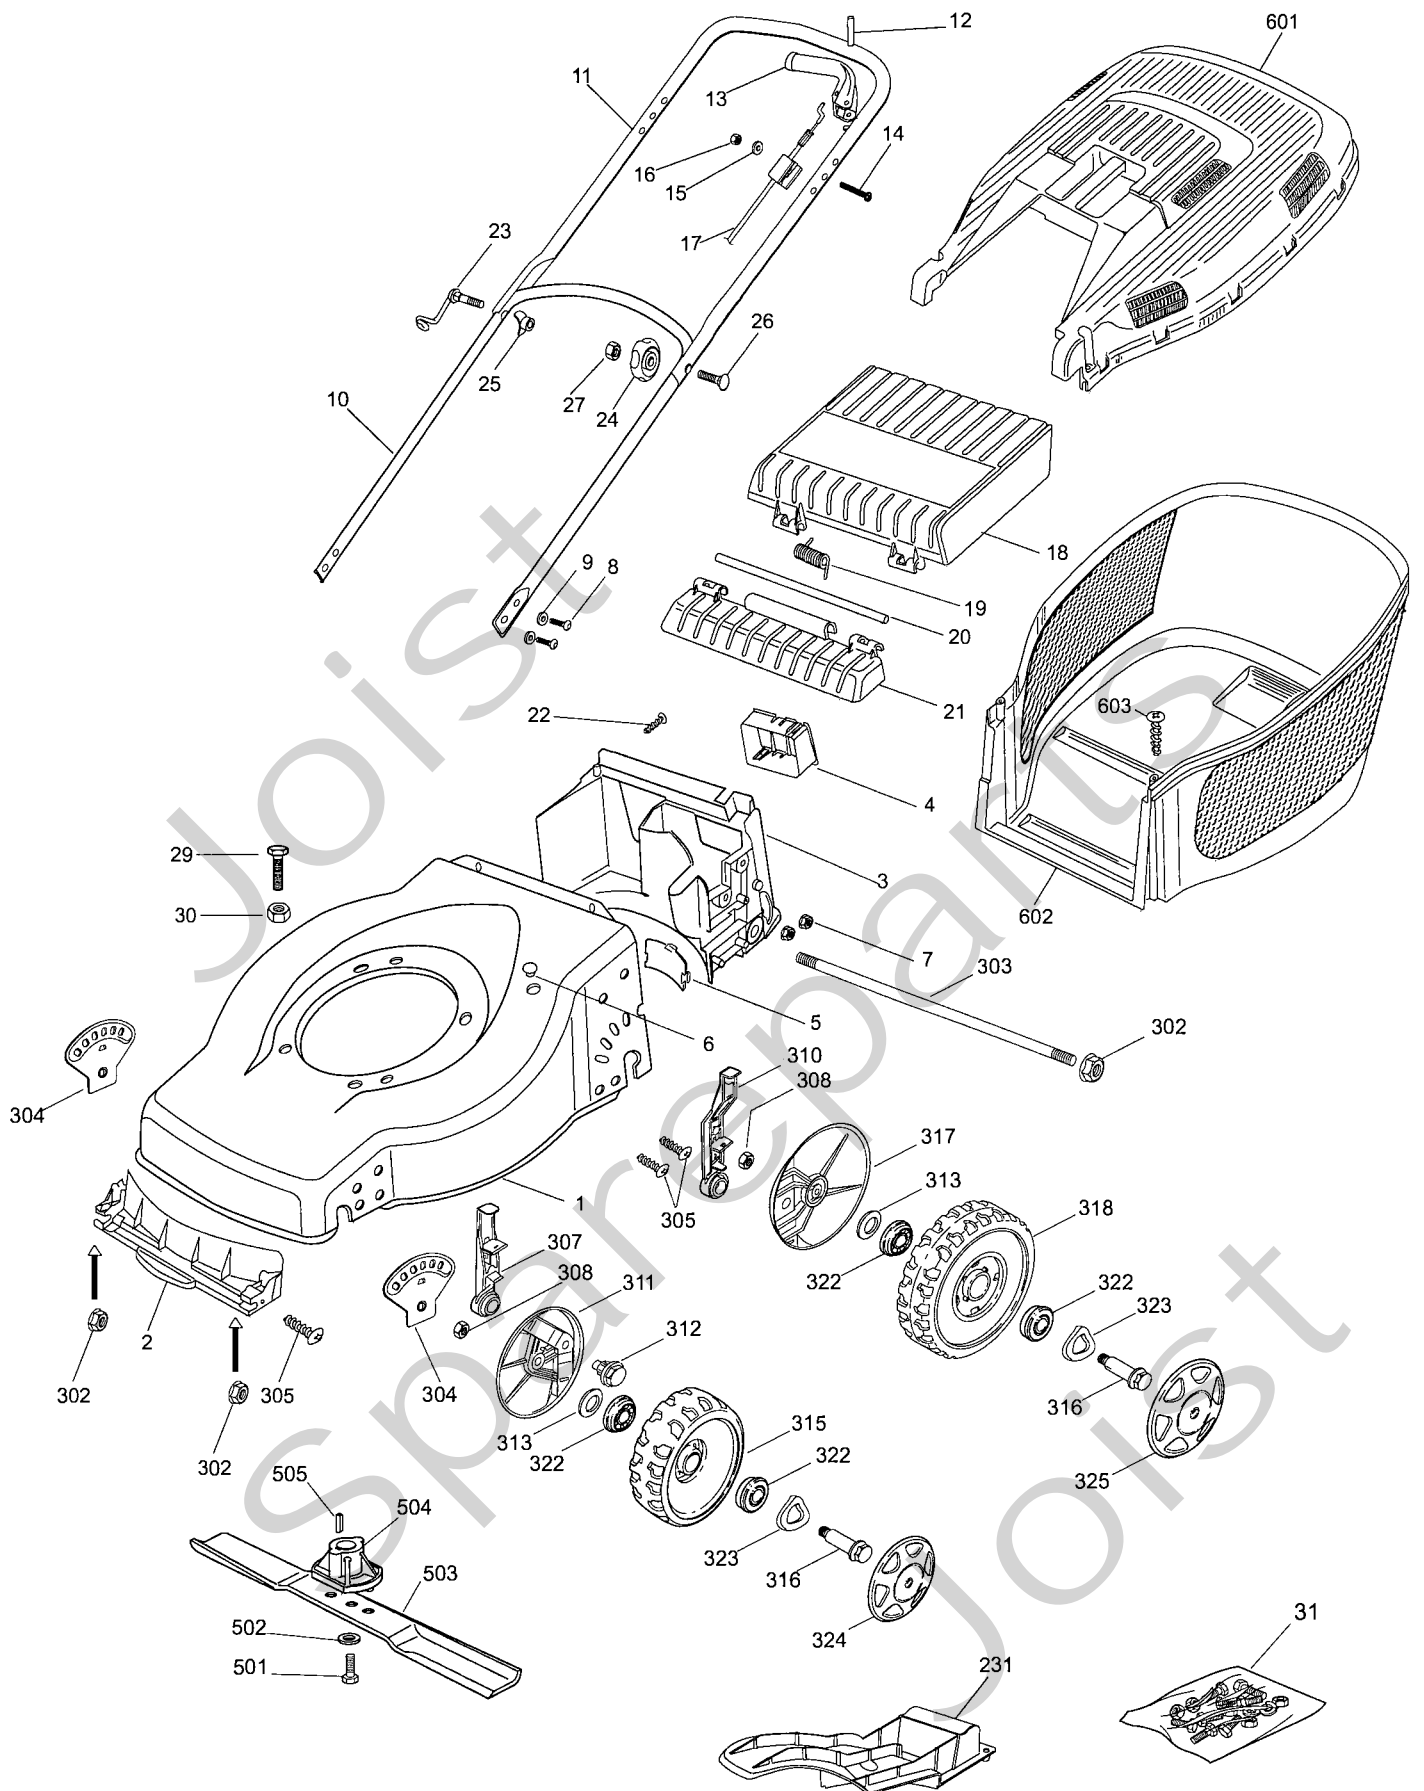

Utgåva Issue		Bildnr Picture No		COLLECTOR 46	COLLECTOR 46	Sida Page		
2006-12		1913A				82		
Pos. Fig.	Antal/Quantity			Art nr Part No	Benämning	Description	Sats Kit	Anmärkning Notes
	3781 -62							
1	1			1117-1308-01	Kåpa- gul	Deck- yellow		
2	1			1117-3007-01	Ledplåt- främre	Baffle- front		
3	1			1117-3008-01	Ledplåt- bakre	Baffle- rear		
4	1			1111-2927-01	Batterihållare	Battery holder		
5	1			1117-1148-01	Lock	Cap		
6	1			1136-1400-01	Plugg	Cap		
7	4			1117-1131-01	Flänsnutt	Nut		
8	4			1117-1364-01	Skruv	Screw		
9	4			9699-0028-02	Planbricka	Flat washer		
10	1			1136-1411-01	Styre- underdel	Handlebar- lower part		
11	1			1136-1413-01	Styre- överdel	Handlebar- upper part		
12	1			9595-0258-00	Spännstift	Locating pin		
13	1			1117-3221-01	Manöverbygel	OPC lever		
14	1			9997-0635-12	Skruv	Screw		
15	1			9699-0025-02	Planbricka	Washer		
16	1			9799-0631-02	Mutter	Nut		
17	1			1136-1883-01	Motorbromswire	Engine brake cable		
18	1			1117-1156-01	Lucka- gul	Rear flap- yellow		
19	1			1117-1126-01	Fjäder	Spring- rear flap		
20	1			1117-1143-01	Axel	Shaft		
21	1			1117-1155-01	Luckinfästning- gul	Flap holder- yellow		
22	2			9836-9516-12	Skruv	Screw		
23	1			1136-0747-01	Skruv m. ögla	Screw w. loop		
24	2			1117-3194-01	Låsrott	Locking knob		
25	2			1136-0693-01	Bricka	Washer		
26	1			1136-0620-01	Skruv	Screw		
27	2			9799-0831-02	Mutter	Nut		
29	3			9997-0830-16	Skruv	Screw		
30	3			9739-0831-22	Mutter	Nut		
31	1			1136-1415-01	Mont.sats	Assy kit		
231	1			1117-3001-01	Mulcherplugg	Mulch plug		
302	4			1117-1131-01	Flänsnutt	Nut		
303	1			1117-1219-01	Förstärkningsstag	Reinforcement		
304	2			1117-1213-01	Hälplåt	Sector		
305	6			9836-9516-12	Skruv	Screw		
307	2			1117-1228-01	Inställningsspak	Adjusting lever		
308	4			9747-0831-02	Mutter	Lock nut		
310	2			1117-3261-01	Inställningsspak	Adjusting lever		
311	2			1117-1376-01	Hjulsköld	Wheel lever		
312	2			1117-1182-01	Ansatsbult	Shoulder bolt		
313	4			1136-0309-01	Bricka	Washer		
X 315	2			1136-2014-01	Hjul	Wheel		
X 316	4			1136-2041-01	Hjulbult	Wheel axle bolt		
X 317	2			1117-3259-01	Hjulsköld	Wheel cover		
318	2			1136-2015-01	Hjul	Wheel		
322	8			1136-0655-01	Kullager	Ball bearing		
323	4			9694-0003-00	Bricka	Washer		
324	2			1136-1894-01	Navkapsel- gul	Hub cap- yellow		
325	2			1136-0646-01	Navkapsel- gul	Hub cap- yellow		
501	1			9987-5251-12	Skruv	Screw		
502	1			1117-1065-01	Tallriksbricka	Spring washer		
503	1			1111-9116-01	Kniv	Blade		
504	1			1111-9074-01	Knivfäste	Blade holder		
505	1			9600-0014-00	Kil	Key		
601	1			1117-1157-01	Uppsamlarlock- gul	Grassbag cover- yellow		
602	1			1117-1218-01	Uppsamlare- underdel	Lower grass bag		
603	2			9836-9516-12	Skruv	Screw