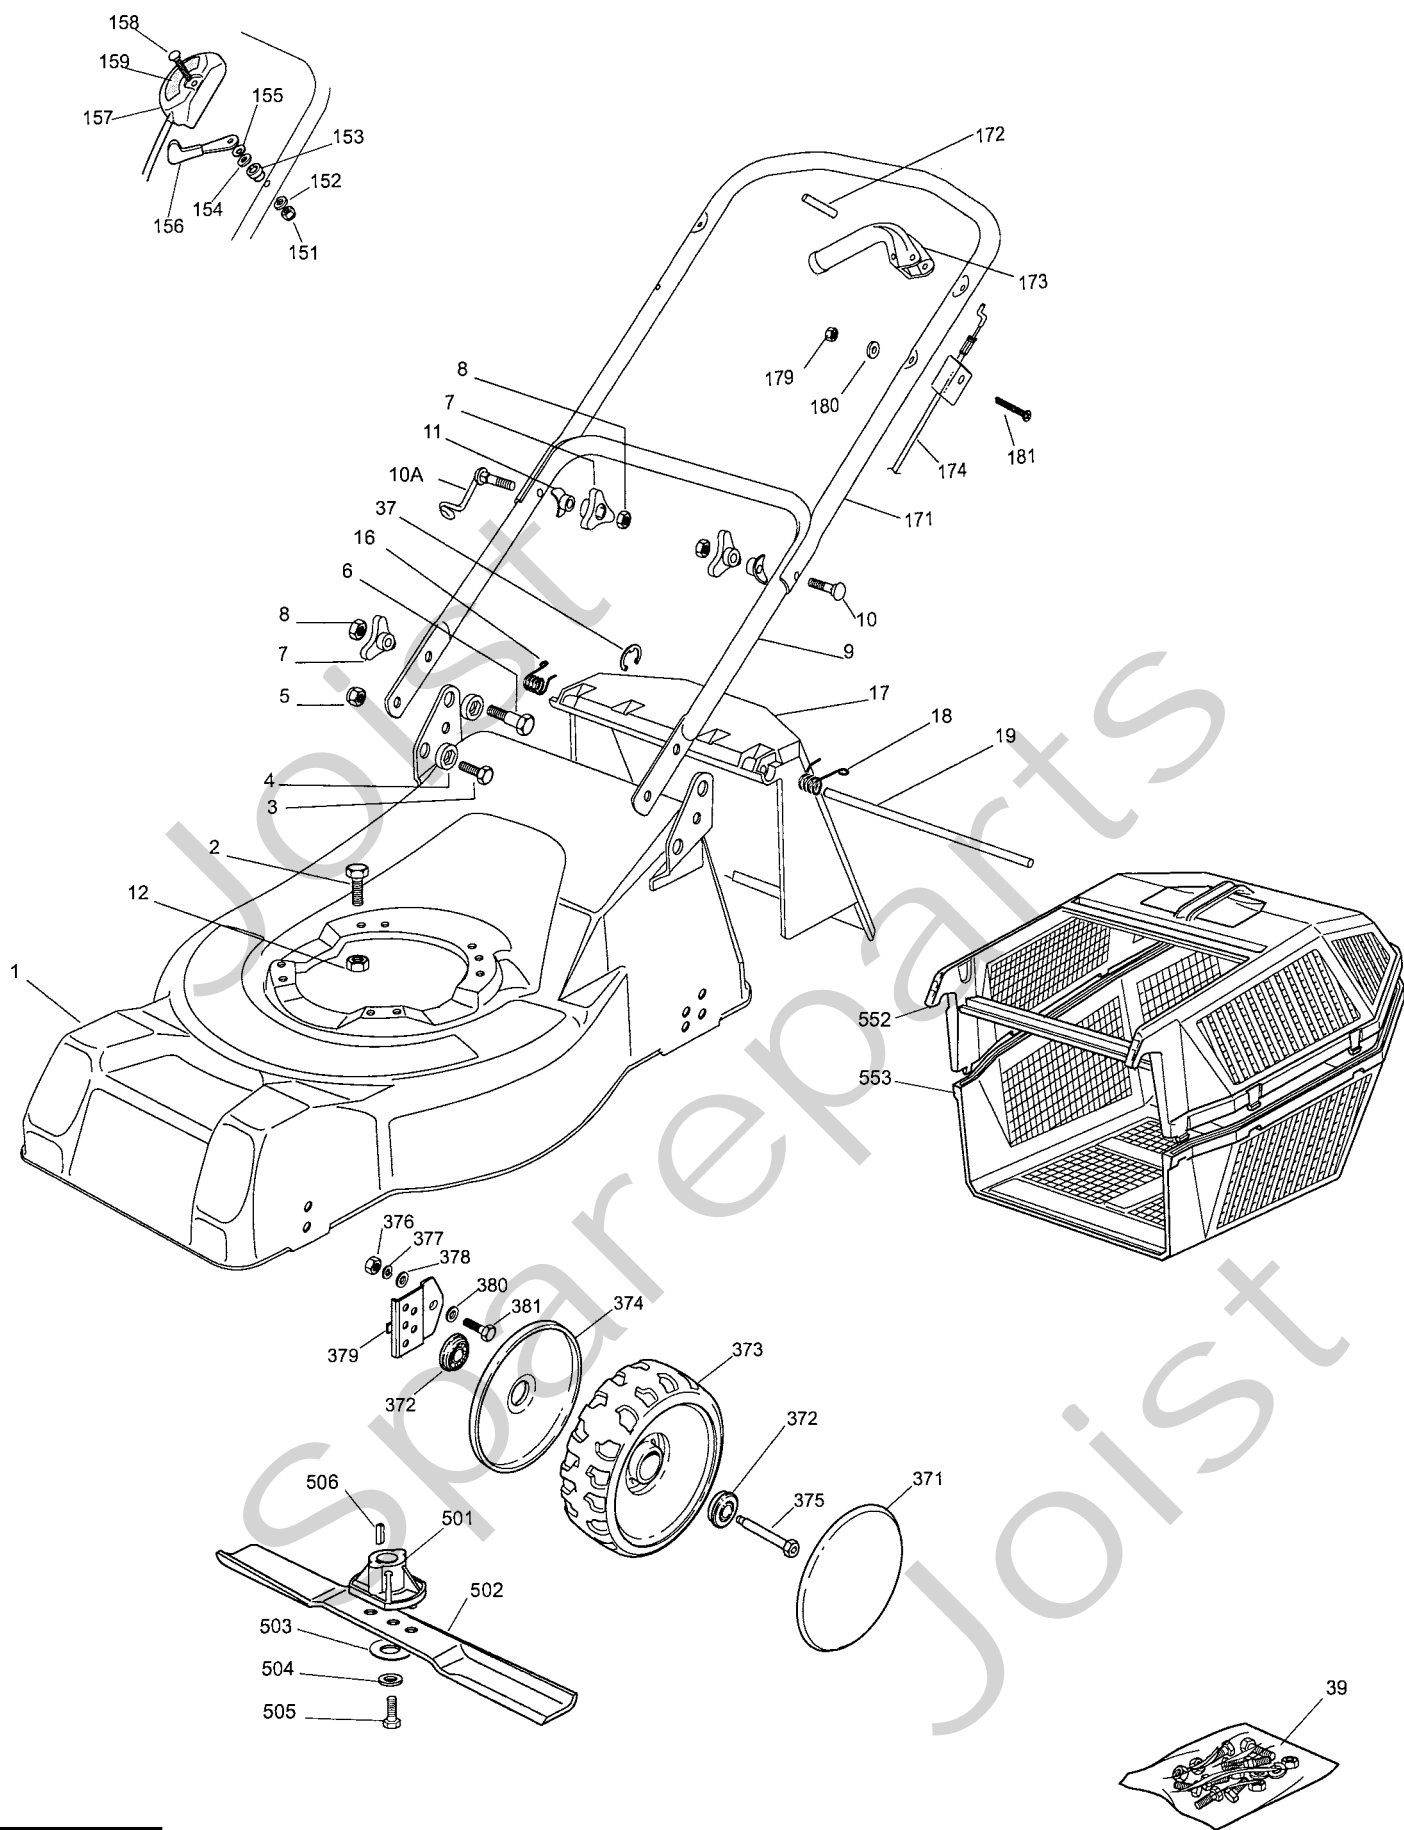

Genuine Spare Parts

Joist
Spareparts
Joist

Utgåva Issue		Bildnr Picture No		CASTELGARDEN CLUB 46		CASTELGARDEN CLUB 46		Sida Page	
2006-12		2114						96	
Pos. Fig.	Antal/Quantity			Art nr Part No	Benämning	Description	Sats Kit	Anmärkning Notes	
	1534 -81								
X	1	1		1136-2412-01	Chassi-röd	Chassis- red			
	2	3/2		9997-0830-16	Skruv	Screw		L = 30 mm	
	2	0/1		9997-0860-16	Skruv	Screw		L = 60 mm	
	3	2		9997-0816-16	Skruv	Screw			
	4	4		1111-3554-01	Bussning	Bushing			
	5	2		9747-0831-02	Mutter	Lock nut			
	6	2		1136-0617-01	Skruv	Screw			
	7	4		1136-0666-01	Lås ratt	Knob			
	8	4		9799-0831-02	Mutter	Nut			
	9	1		1136-0758-01	Styre- underdel	Handle- lower			
	10	1		1136-0620-01	Skruv	Screw			
	10A	1		1136-0747-01	Skruv m. ögla	Screw w. loop			
	11	2		1136-0693-01	Bricka	Washer			
	12	3/2		9739-0831-22	Mutter	Nut			
	12	0/1		9747-0831-02	Mutter	Lock nut			
	16	1		1111-3530-01	Fjäder- hö	Spring- RH			
	17	1		1136-0686-01	Lucka- svart	Stone guard- black			
	18	1		1111-3531-01	Fjäder- vä	Spring- LH			
	19	1		1136-0680-01	Pivotaxel	Pivot pin			
	37	1		1136-0603-01	Låsring	Snap ring			
	39	1		1136-0776-01	Skruvsats	Screw set			
	151	1		1136-0604-01	Mutter	Nut			
	152	1		1136-0611-01	Låsbricka	Grower			
	153	1		1136-0659-01	Distans	Spacer			
	154	1		9699-0035-02	Planbricka	Flat washer			
	155	1		1136-0606-01	Fjäderbricka	Spring washer			
	156	1		1136-0766-01	Gasreglagearm	Throttle lever			
	157	1		1136-0764-01	Gasreglagekabel	Throttle cable			
	158	1		1136-0618-01	Skruv	Screw			
	159	1		1136-1857-01	Dekal	Label			
	171	1		1136-1629-01	Styre- överdel	Handle- upper			
	172	1		9595-0258-00	Spännstift	Locating pin			
	173	1		1117-3221-01	Manöverbygel	OPC lever			
	174	1		1136-1915-01	Motorbromswire	Engine brake cable			
	179	1		9799-0631-02	Mutter	Nut			
	180	1		9699-0035-02	Planbricka	Flat washer			
	181	1		9997-0635-12	Skruv	Screw			
	371	4		1136-1189-01	Navkapsel- vit	Hub cap- white			
X	372	8		1136-2263-01	Bussning	Bushing			
X	373	4		1136-2014-01	Hjul	Wheel			
	374	4		1117-1161-01	Hjulsköld	Wheel protection			
X	375	4		1136-2309-01	Bult	Bolt			
	376	4		9799-0831-02	Mutter	Nut			
	377	4		9683-0030-02	Låsbricka	Lock washer			
	378	4		1136-0014-01	Bricka	Washer			
	379	4		1136-1608-01	Hjulplåt	Wheel plate			
	380	4		9699-0028-02	Planbricka	Flat washer			
	381	4		9997-0820-16	Skruv	Screw			
	501	1		1136-0672-01	Knivfäste	Hub			
X	502	1		1111-9143-01	Kniv	Blade			
	503	1		1136-0083-01	Fjäderbricka	Elastic washer			
	504	1		1136-0015-01	Bricka	Washer			
	505	1		9987-5251-12	Skruv	Screw			
	506	1		9600-0014-00	Kil	Key			
	552	1		1136-0676-01	Uppsamlingskorg- övre	Grass box- upper			
	553	1		1136-0677-01	Uppsamlingskorg- undre	Grass box- lower			