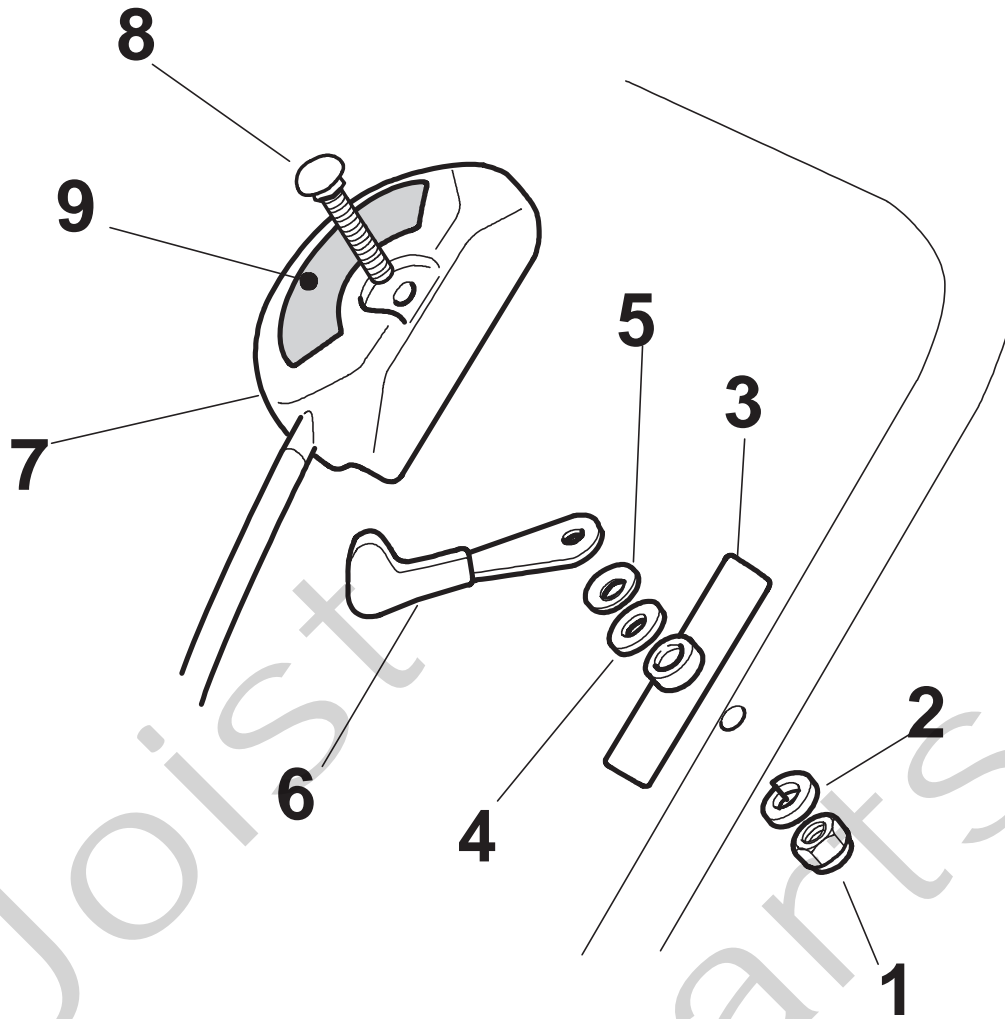

Pos. Fig.	Antal Quantity	Art No Part No	Benämning	Description	Anmärkning Notes
1	1	12291000/0	Mutter	Nut	
2	1	12581500/0	Låsbricka	Grower	
3	1	22171006/0	Distans	Spacer	
4	1	12521360/0	Bricka	Washer	
5	1	12508100/0	Låsbricka	Washer	
6	1	81007220/0	Gasarm	Lever, Throttle	
7	1	81007080/0	Gaswire	Cable, Trottle	
8	1	12815030/0	Skruv	Screw	
9	1	14356703/0	Dekal	Label