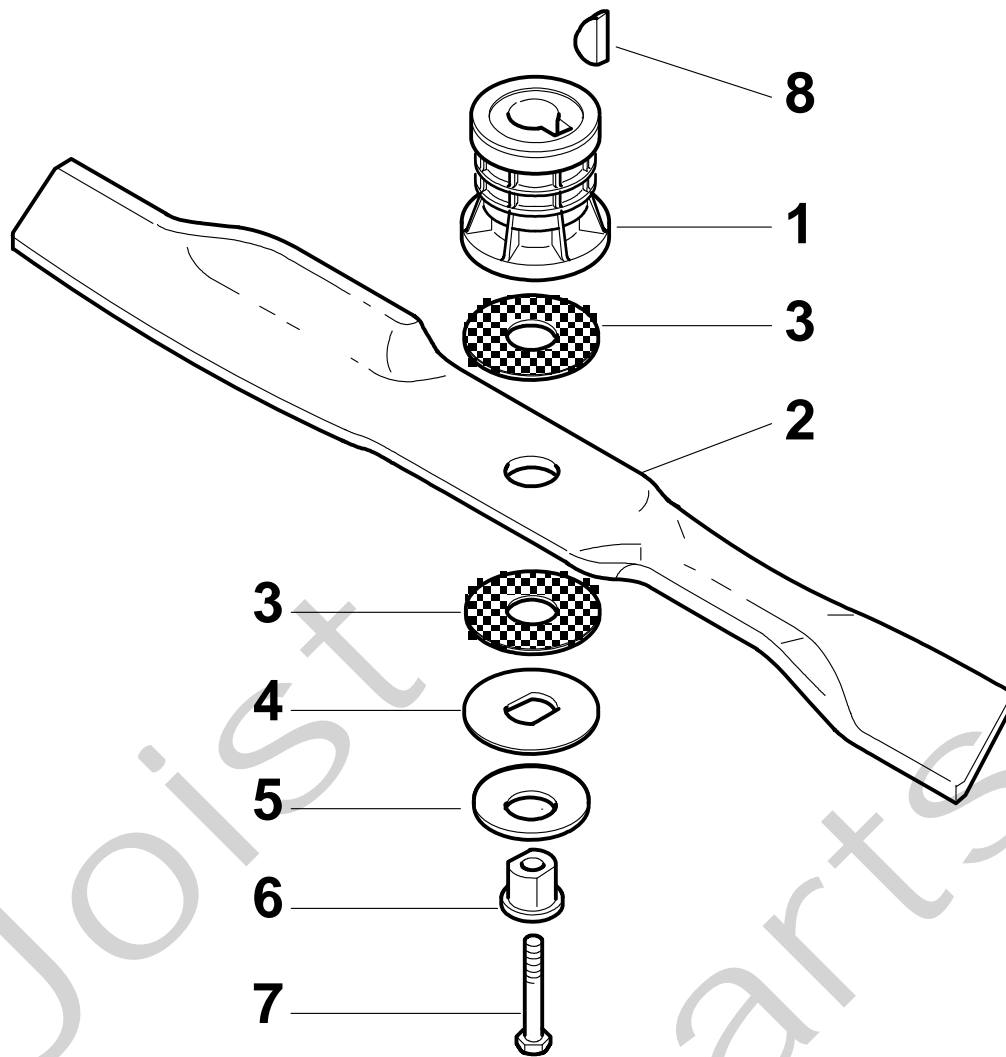

Pos. Fig.	Antal Quantity	Art No Part No	Benämning	Description	Anmärkning Notes
1	1	22465611/0	Nav	Hub	
2	1	81004146/0	Kniv	Blade Winged	
3	2	22672110/1	Friktionsbricka	Clutch Washer	
4	1	22672105/0	Bricka	Washer	
5	1	12508120/0	Tallr ksbricka	Cupped Spring	
6	1	22041940/0	Bussning	Clutch Bush	
7	1	12736850/0	Skruv	Screw	
8	1	12139100/0	Kil	Key