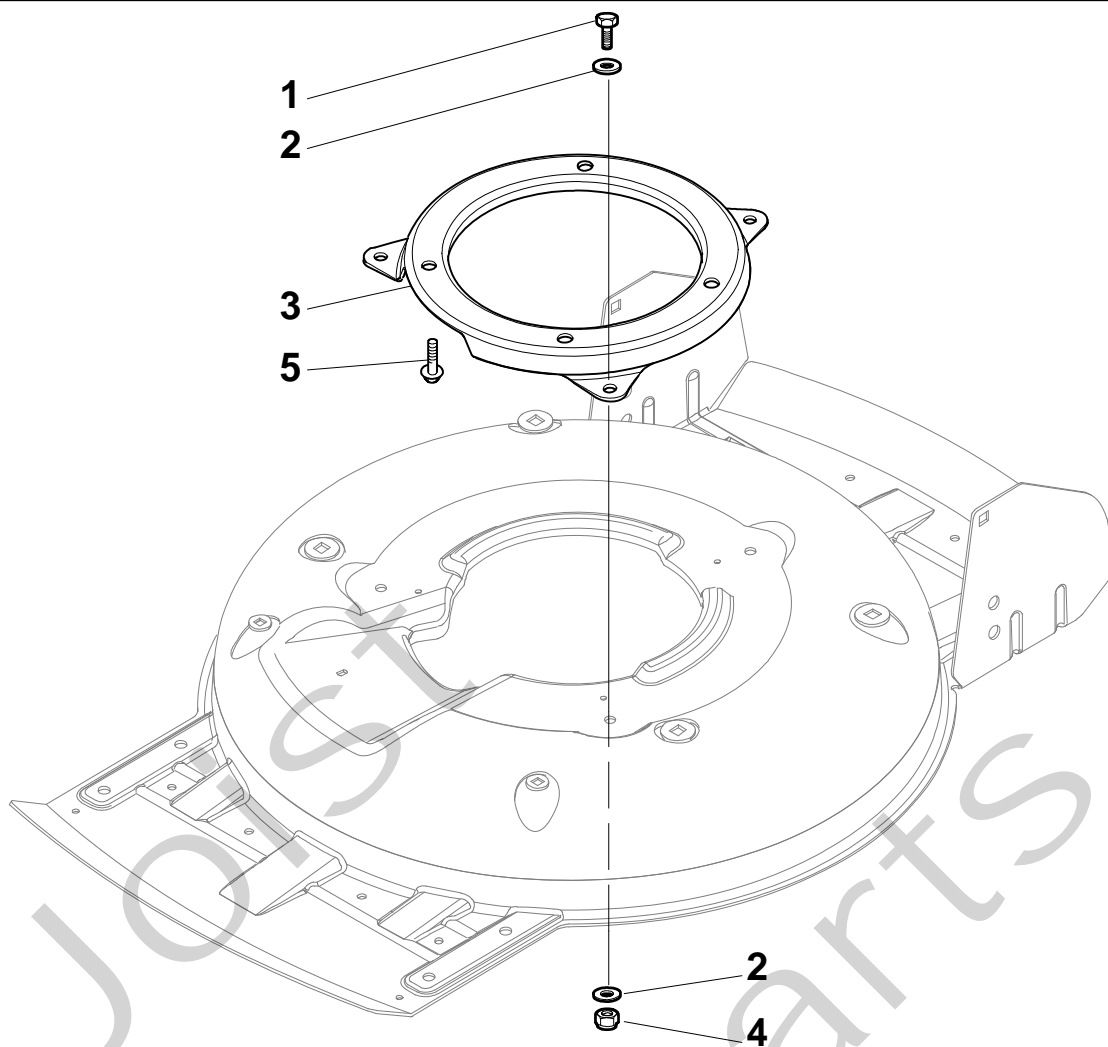

Pos. Fig.	Antal Quantity	Art No Part No	Benämning	Description	Anmärkning Notes
1	3	12792611/0	Skruv	Screw	
2	6	12523060/0	Bricka	Washer	
3	1	322207219/1	Fläns	Flange	
4	3	12293201/0	Mutter	Nut	
5	3	112735108/1	Skruv	Screw