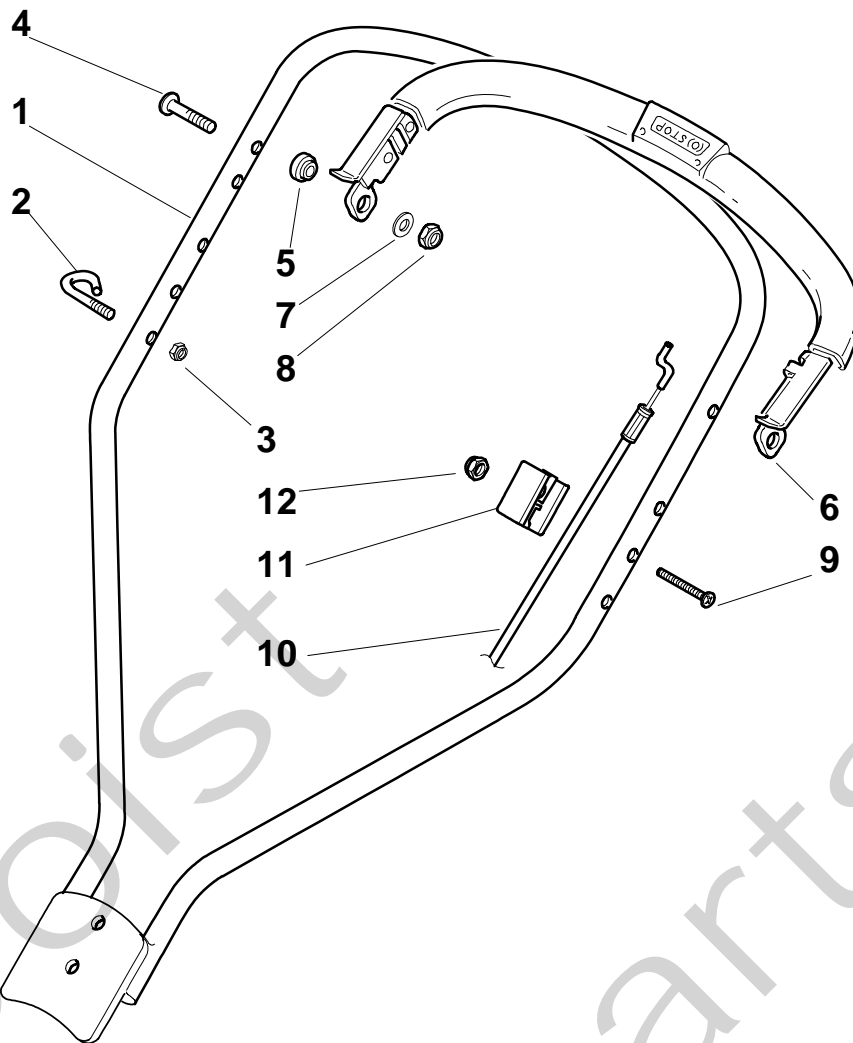

MULTICLIP 50 RENTAL B - Model Year 2010

Pos. Fig.	Antal Quantity	Art No Part No	Benämning	Description	Anmärkning Notes
1	1	81006367/0	Styre-överdel	Handle, Upper Part, Black	
2	1	22430314/0	Öglebult	Spring	
3	1	12154510/0	Mutter	Nut	
4	2	12727784/0	Skruv	Screw	
5	2	22671660/1	Bricka	Washer	
6	1	81003318/1	Reglagebygel	Lever, Engine Brake	
7	2	12523040/0	Bricka	Washer	
8	2	12154510/0	Mutter	Nut	
9	1	12727783/0	Skruv	Screw	
10	1	181000769/1	Motorbromswire	Cable, Thread Engine Brake	(B&S 450-500 Series)
11	1	22551640/0	Wirefäste	Plate	
12	1	12154510/0	Mutter	Nut