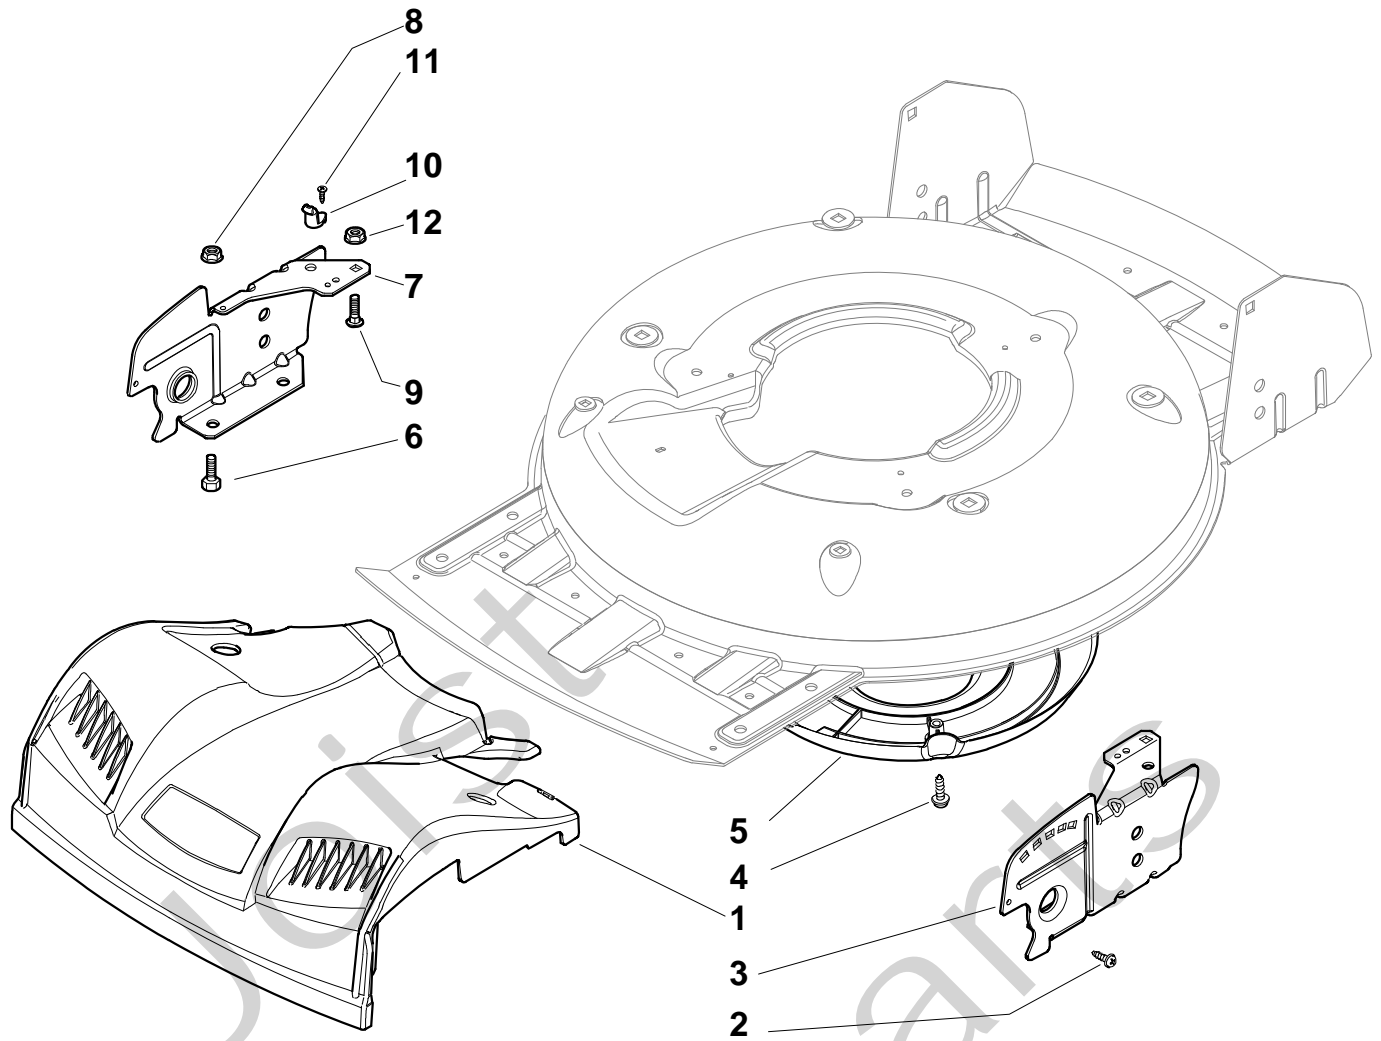

STIGA®

MULTICLIP 50 RENTAL B - Model Year 2010

MULTICLIP 50 RENTAL B - Model Year 2010

Pos. Fig.	Antal Quantity	Art No Part No	Benämning	Description	Anmärkning Notes
1	1	81002907/1	Chassi	Deck Yellow	
2	1	22600093/0	Hjulskydd	Protection, L Wheel	
3	1	81002849/0	Hjulaxel	Axle, Front Wheels	
4	1	22033397/0	Hjulaxel	Axle, Front Wheels	
5	2	22020050/0	Låsbricka	Elastic Washer	
6	1	22600092/0	Hjulskydd	Protection, R Wheel	
7	8	22122200/0	Kullager	Bearing	
8	4	81007383/0	Hjul	Wheel	
9	2	12369500/0	Bricka	Washer	
10	2	12155000/0	Mutter	Nut	
12	4	12791011/0	Skruv	Screw	
13	1	81545105/0	Platta-vä	Left Plate	
14	4	12154510/0	Mutter	Nut	
15	1	81545104/0	Platta-hö	Right Plate	
16	1	81002851/0	Hjulaxel	Axle, Rear Wheels	
17	2	12789000/0	Skruv	Screw	
18	1	81003323/0	Höjdinställn.spak	Lever, Height Adjustment	
19	2	12154330/0	Mutter	Nut	
20	1	12293200/0	Mutter	Nut	
21	1	22399812/0	Knopp	Knob	
22	2	12735661/0	Skruv	Screw	
23	2	22551529/0	Hjulrensare	Plate	
24	2	12521330/0	Bricka	Washer	
25	1	22033329/0	Höjdinställn.stång	Rod, Height Adjustment Control	
26	2	12604899/0	Låsbricka	Crown Fastener	
27	1	22446184/0	Fjäder	Spring	
28	2	12530150/0	Bricka	Washer	
29	2	12521350/0	Bricka	Washer	
30	2	12155000/0	Mutter	Nut	