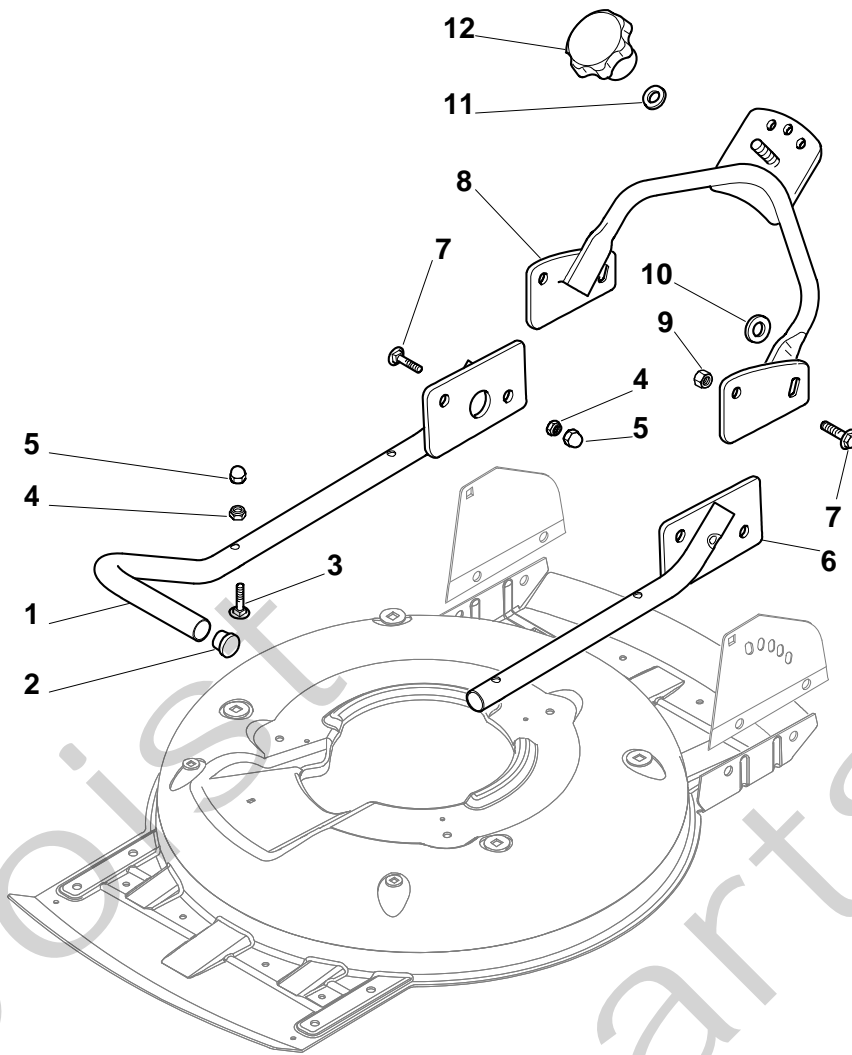

MULTICLIP 50 RENTAL B - Model Year 2010

Pos. Fig.	Antal Quantity	Art No Part No	Benämning	Description	Anmärkning Notes
1	1	81006377/0	Styre-underdel, hö	Right Handle, Lower Part Black	
2	4	18566114/0	Plugg	Cap	
3	6	12819100/0	Skruv	Screw	
4	6	12155000/0	Mutter	Nut	
5	6	18203854/0	Tätningshylsa	Protection	
6	1	81006379/0	Styre-underdel, vä	Left Handle, Lower Part Black	
7	4	12793102/0	Skruv	Screw	
8	1	81006365/0	Styre-underdel	Handle, Lower Part Black	
9	4	12155000/0	Mutter	Nut	
10	2	12523060/0	Bricka	Washer	
11	1	12523080/0	Bricka	Washer	
12	1	22399813/0	Låsrott	Knob