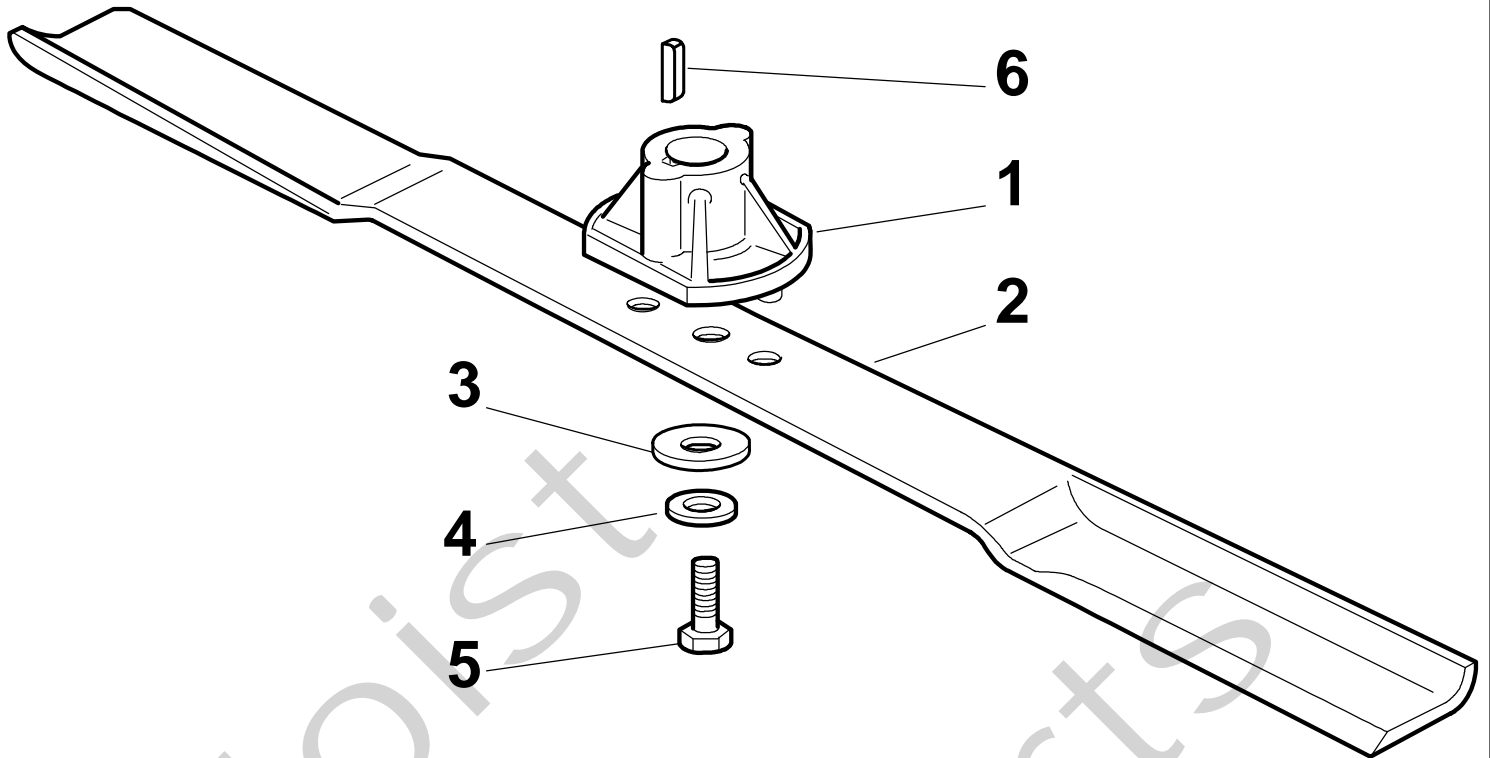

Pos. Fig.	Antal Quantity	Art No Part No	Benämning	Description	Anmärkning Notes
1	1	22463012/2	Nav	Hub	
2	1	81004146/0	Kniv	Blade Winged	
3	1	22160400/0	Bricka	Elastic Washer	
4	1	12523080/0	Bricka	Washer	
5	1	12735698/0	Skruv	Screw	
6	1	12139100/0	Kil	Key