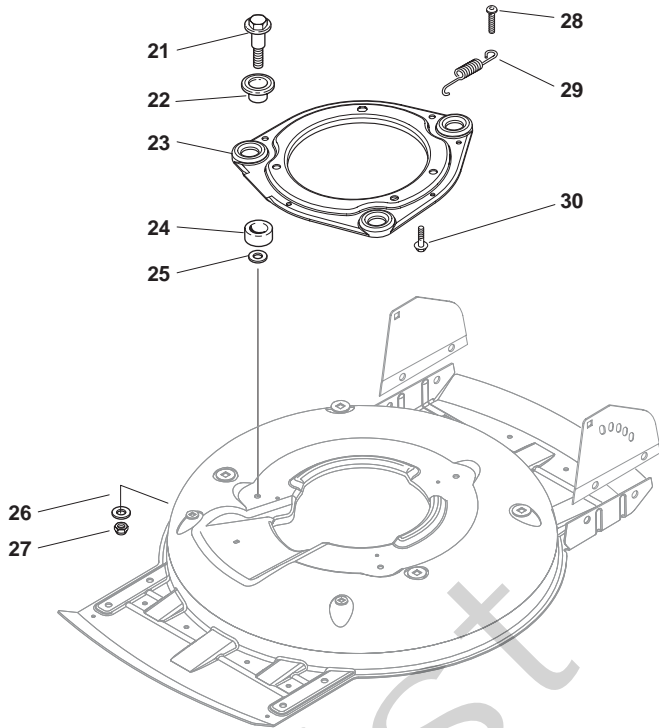

11-5203-43, 11-5234-53

11-5281-03

Utgåva Issue 2008-12		Bildnr Picture No 2100B		MULTICLIP 50 RENTAL MULTICLIP PRO 50 HJULUPPHÄNGNING		MULTICLIP 50 RENTAL MULTICLIP PRO 50 WHEEL SUSPENSION		Sida Page 20	
Pos. Fig.	Antal/Quantity			Art nr Part No	Benämning	Description	Sats Kit	Anmärkning Notes	
	5234 -53	5203 -43	5281 -03						
X	15			3	12792611/0	Skruv.....	Screw.....		
	16			6	12523060/0	Bricka.....	Washer.....		
	17			1	322207219/1	Fläns.....	Flange.....		
X	18			3	12293201/0	Mutter.....	Nut.....		
X	19			3	112735108/1	Skruv.....	Screw.....		
	21	3	3		22524329/0	Bult.....	Bolt.....		
	22	3	3		22672201/0	Bricka.....	Washer.....		
	23	1	1		81207221/1	Fläns- gul.....	Flange- yellow.....		
	23	1	1		81207222/1	Fläns- svart.....	Flange- black.....		
	24	3	3		22250012/0	Dämpelement.....	Rubber damper.....		
	25	3	3		22672201/0	Bricka.....	Washer.....		
	26	3	3		22671651/0	Bricka.....	Washer.....		
	27	3	3		12155000/0	Mutter.....	Nut.....		
	28	1	1		12791400/0	Skruv.....	Screw.....		
	29	1	1		22450444/0	Fjäder.....	Spring.....		
X	30	3	3		112735108/1	Skruv.....	Screw.....		
	301	1	1	1	81002909/1	Chassi- grå.....	Chassis- grey.....		
	302	1	1	1	22600093/0	Hjulskydd.....	Wheel cover.....		
	303	1	1	1	81002849/0	Hjulaxel.....	Wheel axle.....		
	304	1	1	1	22033397/0	Hjulaxel.....	Wheel axle.....		
	305	2	2	2	22020050/0	Låsbricka.....	Starlock washer.....		
	306	1	1	1	22600092/0	Hjulskydd.....	Wheel cover.....		
	307	8	8	8	22122200/0	Kullager.....	Ball bearing.....		
	308A	4		4	81007343/0	Hjul.....	Wheel.....		
	308B		4		81007382/0	Hjul.....	Wheel.....		
	309	2	2	2	12369500/0	Bricka.....	Washer.....		
	310	2	2	2	12155000/0	Mutter.....	Nut.....		
X	311A	4		4	22110492/0	Navkapsel.....	Hub cap.....		
	311B		4		22110419/0	Navkapsel- svart.....	Hub cap- black.....		
	312	4	4	4	12791011/0	Skruv.....	Screw.....		
	313	1	1	1	81545105/0	Platta- vä.....	Plate- LH.....		
	314	4	4	4	12154510/0	Mutter.....	Nut.....		
	315	1	1	1	81545104/0	Platta- hö.....	Plate- RH.....		
	316	1	1	1	81002851/0	Hjulaxel.....	Wheel axle.....		
	317	2	2	2	12789000/0	Skruv.....	Screw.....		
	318	1	1	1	81003323/0	Höjdinställn.spak.....	Height adjust lever.....		
	319	2	2	2	12154330/0	Mutter.....	Nut.....		
	320	1	1	1	12293200/0	Mutter.....	Nut.....		
	321	1	1	1	22399812/0	Knopp.....	Knob.....		
	322	2	2	2	12735661/0	Skruv.....	Screw.....		
	323	2	2	2	22551529/0	Hjulrensare.....	Wheel cleaner.....		
	324	2	2	2	12521330/0	Bricka.....	Washer.....		
	325	1	1	1	22033329/0	Höjdinställn.stång.....	Height adjust rod.....		
	326	2	2	2	12604899/0	Låsbricka.....	Lock washer.....		
	327	1	1	1	22446184/0	Fjäder.....	Spring.....		
	328	2	2	2	12530150/0	Bricka.....	Washer.....		
	329	2	2	2	12521350/0	Bricka.....	Washer.....		
	330	2	2	2	12155000/0	Mutter.....	Nut.....