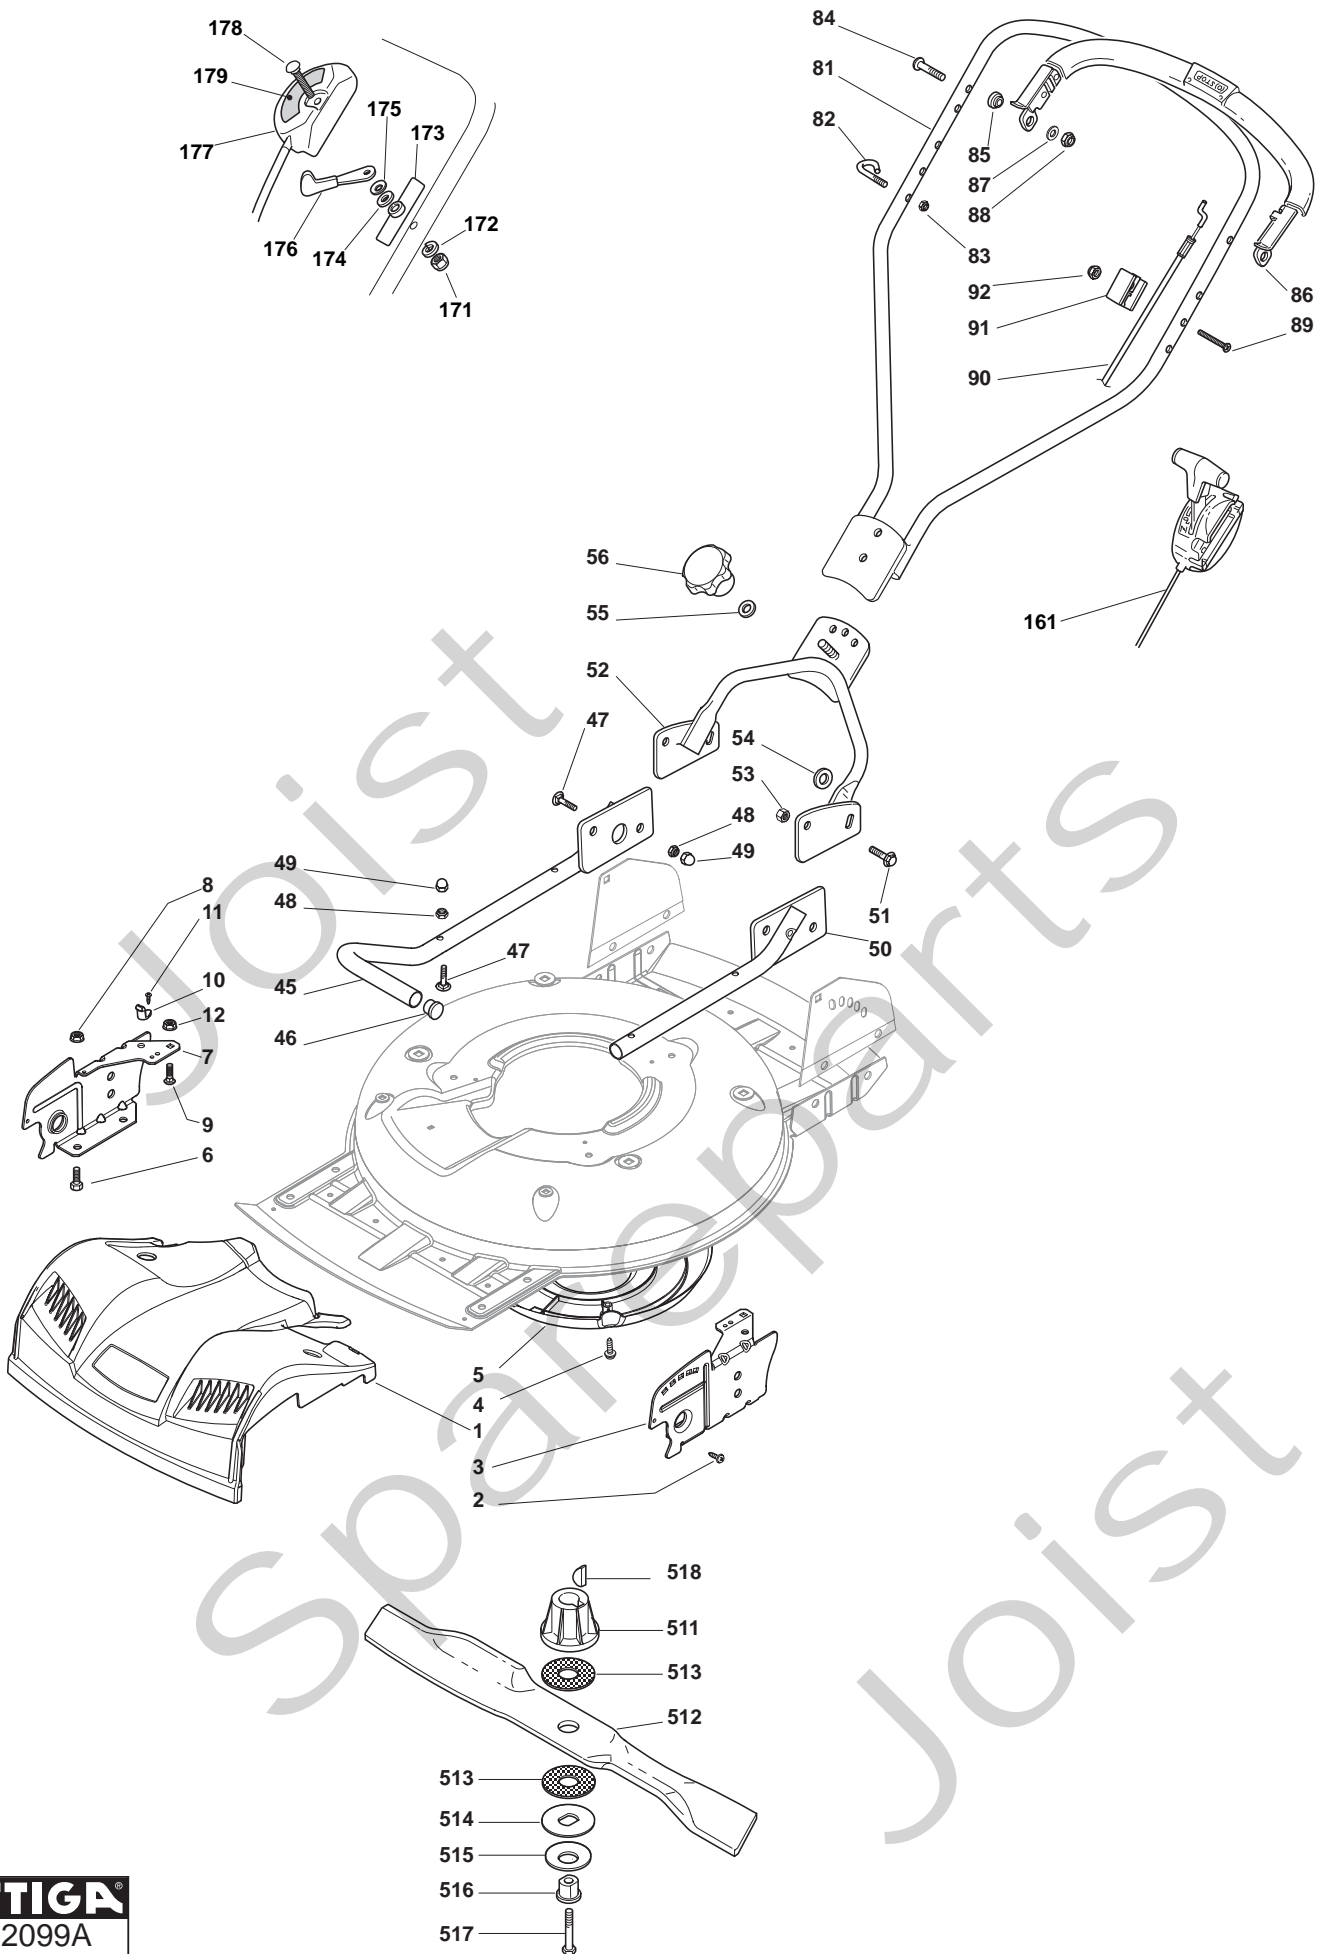

Genuine Spare Parts

Joist
Spareparts
Joist

Utgåva Issue 2008- 12		Bildnr Picture No 2099A		MULTICLIP 50 RENTAL MULTICLIP PRO 50 CHASSI STYRE		MULTICLIP 50 RENTAL MULTICLIP PRO 50 CHASSIS HANDLE		Sida Page 18	
Pos. Fig.	Antal/Quantity			Art nr Part No	Benämning	Description	Sats Kit	Anmärkning Notes	
	5234 -53	5203 -43	5281 -03						
X	1	1	1	322226097/1	Frontkåpa- gul.....	Front cover- yellow.....			
	2	2	2	12728450/0	Skruv	Screw			
	3	1	1	22778421/0	Fäste- vä	Bracket- LH			
	4	3	3	12728530/0	Skruv	Screw			
	5	1	1	22060220/0	Skydd	Protection			
	6	4	4	12792611/0	Skruv	Screw			
	7	1	1	22778419/0	Fäste- hö	Bracket- RH			
	8	4	4	12293201/0	Mutter	Nut			
	9	2	2	12815200/0	Skruv	Screw			
	10	2	2	22020400/0	Hållare	Fairlead			
	11	2	2	12728523/0	Skruv	Screw			
	12	2	2	12292102/0	Mutter	Nut			
	45	1	1	81006373/0	Styre- underdel, hö	Handle- lower, RH			
	46	4	4	18566114/0	Plugg	Cap			
	47	6	6	12819100/0	Skruv	Screw			
	48	6	6	12155000/0	Mutter	Nut			
	49	6	6	18203854/0	Mutterhatt	Nut cap			
	50	1	1	81006375/0	Styre- underdel, vä	Handle- lower, LH			
	51	4	4	12793102/0	Skruv	Screw			
	52	1	1	81006361/0	Styre- underdel, gul	Handle- lower, yellow			
	53	4	4	12155000/0	Mutter	Nut			
	54	2	2	12523060/0	Bricka	Washer			
	55	1	1	12523080/0	Bricka	Washer			
	56	1	1	22399813/0	Låsraff	Knob			
	81	1	1	81006363/1	Styre- överdel, gul	Handle- upper, yellow			
	82	1	1	22430314/0	Öglebult	Eye bolt			
	83	1	1	12154510/0	Mutter	Nut			
	84	2	2	12727784/0	Skruv	Screw			
	85	2	2	22671660/1	Bricka	Washer			
	86	1	1	81003318/1	Reglagebygel	Control lever			
	87	2	2	12523040/0	Bricka	Washer			
	88	2	2	12154510/0	Mutter	Nut			
	89	1	1	12727783/0	Skruv	Screw			
	89		1	12727786/0	Skruv	Screw			
X	90		1	181000769/1	Motorbromswire	Engine brake cable		B&S	
X	90	1		81000730/0	Motorbromswire	Engine brake cable		GGP RM45	
	90		1	81000733/0	Motorbromswire	Engine brake cable		Honda	
	91	1	1	22551640/0	Wirefäste	Wire bracket			
	92	1	1	12154510/0	Mutter	Nut			
	161		1	81007130/0	Gasreglage	Throttle control			
	171	1	1	12291000/0	Mutter	Nut			
	172	1	1	12581500/0	Låsbricka	Washer			
	173	1	1	22171006/0	Distans	Spacer			
	174	1	1	12521360/0	Bricka	Washer			
	175	1	1	12508100/0	Låsbricka	Washer			
	176	1		81007220/0	Gasarm	Throttle lever			
	176		1	81007279/1	Gasarm	Throttle lever			
	177	1	1	81007080/0	Gaswire	Throttle cable			
	178	1	1	12815030/0	Skruv	Screw			
	179	1	1	14361404/0	Dekal	Label			
X	511	1	1	1111- 9163- 01	Knivfäste	Blade holder			
	511		1	122465612/1	Knivfäste	Blade holder		Hole Ø = 25 mm	
	512	1	1	1111- 9155- 01	Kniv	Blade			
	513	2	2	22672110/1	Friktionsbricka	Friction washer			
	514	1	1	22672105/0	Bricka	Washer			
	515	1	1	12508120/0	Tallriksbricka	Cup washer			
	516	1	1	22041940/0	Bussning	Bushing			
	517	1	1	12736850/0	Skruv	Screw			
	518	1	1	12139100/0	Kil	Key			
X	518		1	12139150/0	Kil	Key			