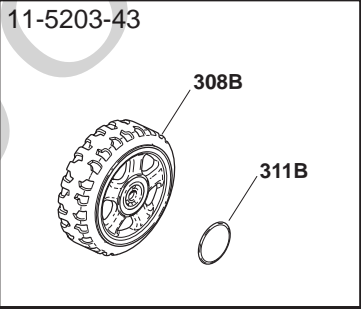

11-5203-43, 11-5234-53

11-5281-03

Utgåva Issue 2008-12		Bildnr Picture No 2100B		MULTICLIP 50 RENTAL MULTICLIP PRO 50 HJULUPPHÄNGNING		MULTICLIP 50 RENTAL MULTICLIP PRO 50 WHEEL SUSPENSION		Sida Page 20	
Pos. Fig.	Antal/Quantity			Art nr Part No	Benämning	Description	Sats Kit	Anmärkning Notes	
	5234 -53	5203 -43	5281 -03						
X	15			3	12792611/0	Skruv.....	Screw.....		
	16			6	12523060/0	Bricka.....	Washer.....		
	17			1	322207219/1	Fläns.....	Flange.....		
X	18			3	12293201/0	Mutter.....	Nut.....		
X	19			3	112735108/1	Skruv.....	Screw.....		
	21	3	3		22524329/0	Bult.....	Bolt.....		
	22	3	3		22672201/0	Bricka.....	Washer.....		
	23	1	1		81207221/1	Fläns- gul.....	Flange- yellow.....		
	23	1	1		81207222/1	Fläns- svart.....	Flange- black.....		
	24	3	3		22250012/0	Dämpelement.....	Rubber damper.....		
	25	3	3		22672201/0	Bricka.....	Washer.....		
	26	3	3		22671651/0	Bricka.....	Washer.....		
	27	3	3		12155000/0	Mutter.....	Nut.....		
	28	1	1		12791400/0	Skruv.....	Screw.....		
	29	1	1		22450444/0	Fjäder.....	Spring.....		
X	30	3	3		112735108/1	Skruv.....	Screw.....		
	301	1	1	1	81002909/1	Chassi- grå.....	Chassis- grey.....		
	302	1	1	1	22600093/0	Hjulskydd.....	Wheel cover.....		
	303	1	1	1	81002849/0	Hjulaxel.....	Wheel axle.....		
	304	1	1	1	22033397/0	Hjulaxel.....	Wheel axle.....		
	305	2	2	2	22020050/0	Låsbricka.....	Starlock washer.....		
	306	1	1	1	22600092/0	Hjulskydd.....	Wheel cover.....		
	307	8	8	8	22122200/0	Kullager.....	Ball bearing.....		
	308A	4		4	81007343/0	Hjul.....	Wheel.....		
	308B		4		81007382/0	Hjul.....	Wheel.....		
	309	2	2	2	12369500/0	Bricka.....	Washer.....		
	310	2	2	2	12155000/0	Mutter.....	Nut.....		
X	311A	4		4	22110492/0	Navkapsel.....	Hub cap.....		
	311B		4		22110419/0	Navkapsel- svart.....	Hub cap- black.....		
	312	4	4	4	12791011/0	Skruv.....	Screw.....		
	313	1	1	1	81545105/0	Platta- vä.....	Plate- LH.....		
	314	4	4	4	12154510/0	Mutter.....	Nut.....		
	315	1	1	1	81545104/0	Platta- hö.....	Plate- RH.....		
	316	1	1	1	81002851/0	Hjulaxel.....	Wheel axle.....		
	317	2	2	2	12789000/0	Skruv.....	Screw.....		
	318	1	1	1	81003323/0	Höjdinställn.spak.....	Height adjust lever.....		
	319	2	2	2	12154330/0	Mutter.....	Nut.....		
	320	1	1	1	12293200/0	Mutter.....	Nut.....		
	321	1	1	1	22399812/0	Knopp.....	Knob.....		
	322	2	2	2	12735661/0	Skruv.....	Screw.....		
	323	2	2	2	22551529/0	Hjulrensare.....	Wheel cleaner.....		
	324	2	2	2	12521330/0	Bricka.....	Washer.....		
	325	1	1	1	22033329/0	Höjdinställn.stång.....	Height adjust rod.....		
	326	2	2	2	12604899/0	Låsbricka.....	Lock washer.....		
	327	1	1	1	22446184/0	Fjäder.....	Spring.....		
	328	2	2	2	12530150/0	Bricka.....	Washer.....		
	329	2	2	2	12521350/0	Bricka.....	Washer.....		
	330	2	2	2	12155000/0	Mutter.....	Nut.....