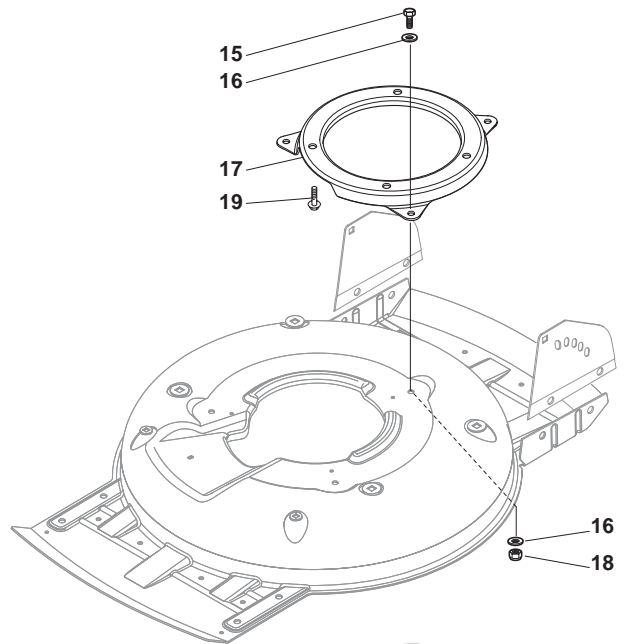

11-5203-43, 11-5234-53

11-5281-03

Utgåva Issue 2008-12		Bildnr Picture No 2100B		MULTICLIP 50 RENTAL MULTICLIP PRO 50 HJULUPPHÄNGNING		MULTICLIP 50 RENTAL MULTICLIP PRO 50 WHEEL SUSPENSION		Sida Page 20	
Pos. Fig.	Antal/Quantity			Art nr Part No	Benämning	Description	Sats Kit	Anmärkning Notes	
	5234 -53	5203 -43	5281 -03						
X	15			3	12792611/0	Skruv.....	Screw.....		
	16			6	12523060/0	Bricka.....	Washer.....		
	17			1	322207219/1	Fläns.....	Flange.....		
X	18			3	12293201/0	Mutter.....	Nut.....		
X	19			3	112735108/1	Skruv.....	Screw.....		
	21	3	3		22524329/0	Bult.....	Bolt.....		
	22	3	3		22672201/0	Bricka.....	Washer.....		
	23	1	1		81207221/1	Fläns- gul.....	Flange- yellow.....		
	23	1	1		81207222/1	Fläns- svart.....	Flange- black.....		
	24	3	3		22250012/0	Dämpelement.....	Rubber damper.....		
	25	3	3		22672201/0	Bricka.....	Washer.....		
	26	3	3		22671651/0	Bricka.....	Washer.....		
	27	3	3		12155000/0	Mutter.....	Nut.....		
	28	1	1		12791400/0	Skruv.....	Screw.....		
	29	1	1		22450444/0	Fjäder.....	Spring.....		
X	30	3	3		112735108/1	Skruv.....	Screw.....		
	301	1	1	1	81002909/1	Chassi- grå.....	Chassis- grey.....		
	302	1	1	1	22600093/0	Hjulskydd.....	Wheel cover.....		
	303	1	1	1	81002849/0	Hjulaxel.....	Wheel axle.....		
	304	1	1	1	22033397/0	Hjulaxel.....	Wheel axle.....		
	305	2	2	2	22020050/0	Låsbricka.....	Starlock washer.....		
	306	1	1	1	22600092/0	Hjulskydd.....	Wheel cover.....		
	307	8	8	8	22122200/0	Kullager.....	Ball bearing.....		
	308A	4		4	81007343/0	Hjul.....	Wheel.....		
	308B		4		81007382/0	Hjul.....	Wheel.....		
	309	2	2	2	12369500/0	Bricka.....	Washer.....		
	310	2	2	2	12155000/0	Mutter.....	Nut.....		
X	311A	4		4	22110492/0	Navkapsel.....	Hub cap.....		
	311B		4		22110419/0	Navkapsel- svart.....	Hub cap- black.....		
	312	4	4	4	12791011/0	Skruv.....	Screw.....		
	313	1	1	1	81545105/0	Platta- vä.....	Plate- LH.....		
	314	4	4	4	12154510/0	Mutter.....	Nut.....		
	315	1	1	1	81545104/0	Platta- hö.....	Plate- RH.....		
	316	1	1	1	81002851/0	Hjulaxel.....	Wheel axle.....		
	317	2	2	2	12789000/0	Skruv.....	Screw.....		
	318	1	1	1	81003323/0	Höjdinställn.spak.....	Height adjust lever.....		
	319	2	2	2	12154330/0	Mutter.....	Nut.....		
	320	1	1	1	12293200/0	Mutter.....	Nut.....		
	321	1	1	1	22399812/0	Knopp.....	Knob.....		
	322	2	2	2	12735661/0	Skruv.....	Screw.....		
	323	2	2	2	22551529/0	Hjulrensare.....	Wheel cleaner.....		
	324	2	2	2	12521330/0	Bricka.....	Washer.....		
	325	1	1	1	22033329/0	Höjdinställn.stång.....	Height adjust rod.....		
	326	2	2	2	12604899/0	Låsbricka.....	Lock washer.....		
	327	1	1	1	22446184/0	Fjäder.....	Spring.....		
	328	2	2	2	12530150/0	Bricka.....	Washer.....		
	329	2	2	2	12521350/0	Bricka.....	Washer.....		
	330	2	2	2	12155000/0	Mutter.....	Nut.....