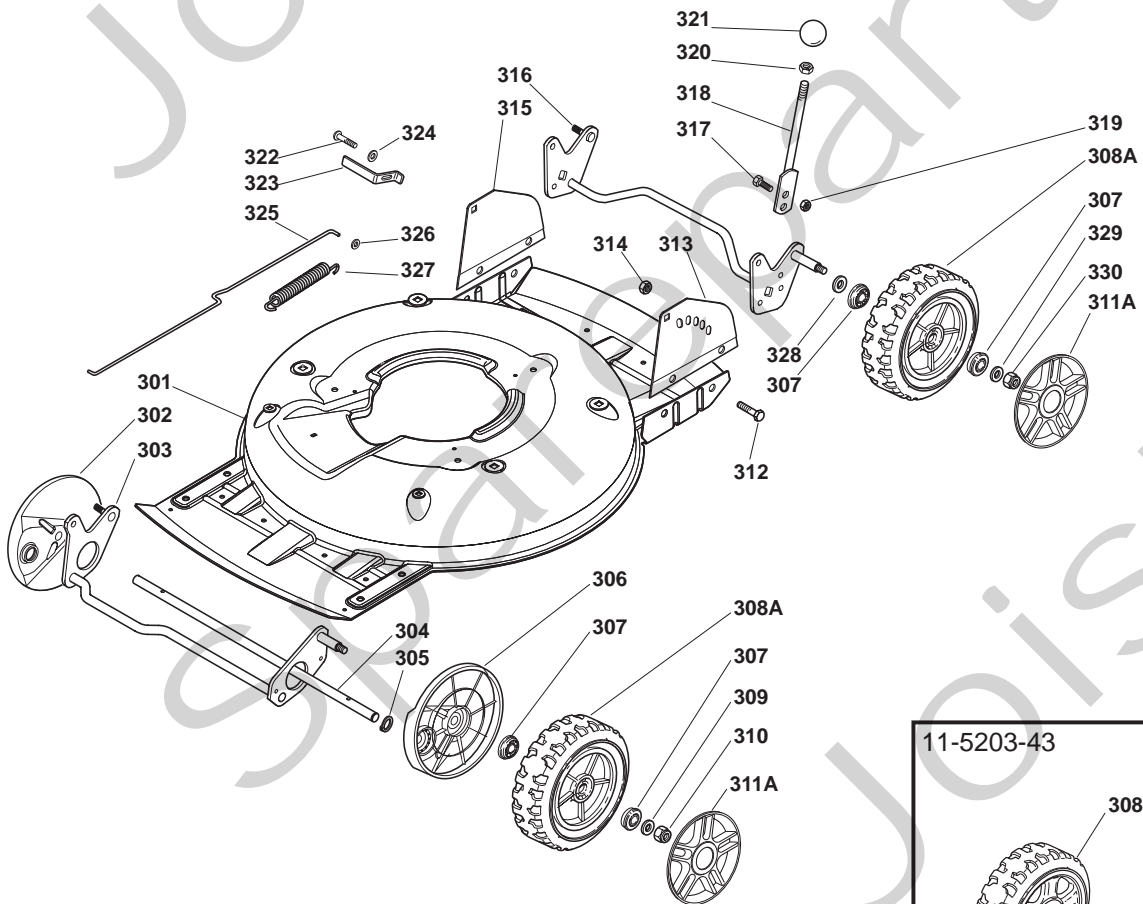

11-5203-43, 11-5234-53

11-5281-03

Utgåva Issue 2008-12		Bildnr Picture No 2100B		MULTICLIP 50 RENTAL MULTICLIP PRO 50 HJULUPPHÄNGNING		MULTICLIP 50 RENTAL MULTICLIP PRO 50 WHEEL SUSPENSION		Sida Page 20	
Pos. Fig.	Antal/Quantity			Art nr Part No	Benämning	Description	Sats Kit	Anmärkning Notes	
	5234 -53	5203 -43	5281 -03						
X	15			3	12792611/0	Skruv.....	Screw.....		
	16			6	12523060/0	Bricka.....	Washer.....		
	17			1	322207219/1	Fläns.....	Flange.....		
X	18			3	12293201/0	Mutter.....	Nut.....		
X	19			3	112735108/1	Skruv.....	Screw.....		
	21	3	3		22524329/0	Bult.....	Bolt.....		
	22	3	3		22672201/0	Bricka.....	Washer.....		
	23	1	1		81207221/1	Fläns- gul.....	Flange- yellow.....		
	23	1	1		81207222/1	Fläns- svart.....	Flange- black.....		
	24	3	3		22250012/0	Dämpelement.....	Rubber damper.....		
	25	3	3		22672201/0	Bricka.....	Washer.....		
	26	3	3		22671651/0	Bricka.....	Washer.....		
	27	3	3		12155000/0	Mutter.....	Nut.....		
	28	1	1		12791400/0	Skruv.....	Screw.....		
	29	1	1		22450444/0	Fjäder.....	Spring.....		
X	30	3	3		112735108/1	Skruv.....	Screw.....		
	301	1	1	1	81002909/1	Chassi- grå.....	Chassis- grey.....		
	302	1	1	1	22600093/0	Hjulskydd.....	Wheel cover.....		
	303	1	1	1	81002849/0	Hjulaxel.....	Wheel axle.....		
	304	1	1	1	22033397/0	Hjulaxel.....	Wheel axle.....		
	305	2	2	2	22020050/0	Låsbricka.....	Starlock washer.....		
	306	1	1	1	22600092/0	Hjulskydd.....	Wheel cover.....		
	307	8	8	8	22122200/0	Kullager.....	Ball bearing.....		
	308A	4		4	81007343/0	Hjul.....	Wheel.....		
	308B		4		81007382/0	Hjul.....	Wheel.....		
	309	2	2	2	12369500/0	Bricka.....	Washer.....		
	310	2	2	2	12155000/0	Mutter.....	Nut.....		
X	311A	4		4	22110492/0	Navkapsel.....	Hub cap.....		
	311B		4		22110419/0	Navkapsel- svart.....	Hub cap- black.....		
	312	4	4	4	12791011/0	Skruv.....	Screw.....		
	313	1	1	1	81545105/0	Platta- vä.....	Plate- LH.....		
	314	4	4	4	12154510/0	Mutter.....	Nut.....		
	315	1	1	1	81545104/0	Platta- hö.....	Plate- RH.....		
	316	1	1	1	81002851/0	Hjulaxel.....	Wheel axle.....		
	317	2	2	2	12789000/0	Skruv.....	Screw.....		
	318	1	1	1	81003323/0	Höjdinställn.spak.....	Height adjust lever.....		
	319	2	2	2	12154330/0	Mutter.....	Nut.....		
	320	1	1	1	12293200/0	Mutter.....	Nut.....		
	321	1	1	1	22399812/0	Knopp.....	Knob.....		
	322	2	2	2	12735661/0	Skruv.....	Screw.....		
	323	2	2	2	22551529/0	Hjulrensare.....	Wheel cleaner.....		
	324	2	2	2	12521330/0	Bricka.....	Washer.....		
	325	1	1	1	22033329/0	Höjdinställn.stång.....	Height adjust rod.....		
	326	2	2	2	12604899/0	Låsbricka.....	Lock washer.....		
	327	1	1	1	22446184/0	Fjäder.....	Spring.....		
	328	2	2	2	12530150/0	Bricka.....	Washer.....		
	329	2	2	2	12521350/0	Bricka.....	Washer.....		
	330	2	2	2	12155000/0	Mutter.....	Nut.....