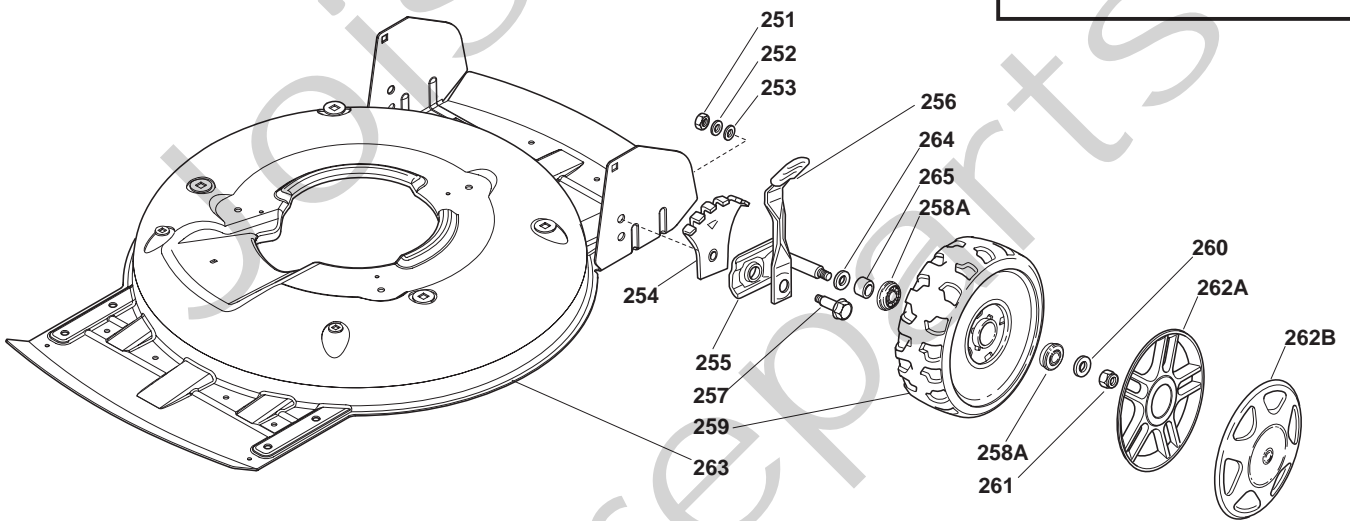

Genuine Spare Parts

Joist
Spareparts
Joist

Utgåva Issue 2008- 12		Bildnr Picture No 2094A			MULTICLIP 50 PLUS MULTICLIP 50 EURO CHASSI STYRE		MULTICLIP 50 PLUS MULTICLIP 50 EURO CHASSIS HANDLE		Sida Page 10
Pos. Fig.	Antal/Quantity				Art nr Part No	Benämning	Description	Sats Kit	Anmärkning Notes
	5234 -13 -23	5237 -53	5281 -13 -63 -73	5203 -23					
X	1	1	1	1	322226097/1	Frontkåpa- gul.....	Front cover- yellow.....		
X	1	1	1	1	322226098/1	Frontkåpa- grå	Front cover- grey.....		
	2	2	2	2	12728450/0	Skruv	Screw.....		
	3	1	1	1	22778421/0	Fäste- vä	Bracket- LH		
	4	3	3	3	12728530/0	Skruv	Screw.....		
	5	1	1	1	22060220/0	Skydd	Protection		
	6	4	4	4	12792611/0	Skruv	Screw.....		
	7	1	1	1	22778419/0	Fäste- hö	Bracket- RH		
	8	4	4	4	12293201/0	Mutter	Nut		
	9	2	2	2	12815200/0	Skruv	Screw.....		
	10	2	2	2	22020400/0	Hållare	Fairlead		
	11	2	2	2	12728523/0	Skruv	Screw.....		
	12	2	2	2	12292102/0	Mutter	Nut		
	15	3	3	3	12792611/0	Skruv	Screw.....		
	16	6	6	6	12523060/0	Bricka	Washer.....		
X	17	1	1	1	322207219/1	Fläns	Flange		
X	18	3	3	3	12293201/0	Mutter	Nut		
X	19	3	3	3	112735108/1	Skruv	Screw.....		
	31	1	1	1	81006667/0	Styre- underdel	Handle- lower		
	32	2	2	2	18566110/0	Plugg	Cap		
	33	4	4	4	12818900/0	Skruv	Screw.....		
	34	4	4	4	12155000/0	Mutter	Nut		
	35	4	4	4	18203854/0	Mutterhatt	Nut cap		
	37	2	2	2	12819201/0	Skruv	Screw.....		
	38	4	4	4	22680006/1	Bricka	Washer.....		
X	39	4	4	4	322399804/1	Lås ratt	Locking knob		
	40	4	4	4	12293200/0	Mutter	Nut		
	41	1	1	1	81006668/0	Styre- mellandel.....	Handle- middle		
	42	1	1	1	81003801/1	Snörhållare	Rope holder		
	43	1	1	1	12819201/0	Skruv	Screw.....		
	61	1	1	1	81007018/1	Styre- överdel	Handle- upper		
	62	1	1	1	81003291/3	Reglagebygel	Control lever- engine		
	63	2	2	2	22041966/0	Bussning	Bush		
	64	1	1	1	12728518/0	Skruv	Screw.....		
	65	1	1	1	22806612/0	Fäste	Support		
	66	1			81000615/0	Motorbromswire.....	Engine brake cable		GGP RM45, SV40
	66			1	81000631/0	Motorbromswire.....	Engine brake cable		B&S, Honda
X	66		1		81000634/0	Motorbromswire.....	Engine brake cable		GGP RM55
	151	1	1	1	12291000/0	Mutter	Nut		
	152	1	1	1	12581500/0	Låsbricka	Washer.....		
	153	1	1	1	22171005/0	Distans	Spacer.....		
	154	1	1	1	12521360/0	Bricka	Washer.....		
	155	1	1	1	12508100/0	Låsbricka	Washer.....		
	156	1		1	81007220/0	Gasarm	Throttle lever.....		
	156		1		81007279/1	Gasarm	Throttle lever.....		
	157	1	1	1	81007080/0	Gaswire	Throttle cable		
	158	1	1	1	12815000/0	Skruv	Screw.....		
	159	1	1	1	14356702/0	Dekal	Label		
	501	1	1	1	1111- 9168- 01	Knivfäste.....	Blade holder.....		
X	501				122463020/1	Knivfäste.....	Hub		Hole Ø = 25 mm
	502	1	1	1	1111- 9155- 01	Kniv	Blade		
	503	1	1	1	22160400/0	Bricka	Elastic washer.....		
	504	1	1	1	12523080/0	Bricka	Washer.....		
	505	1	1	1	12735698/0	Skruv	Screw.....		
	506	1	1	1	12139100/0	Kil	Key		
X	506				12139150/0	Kil	Key		