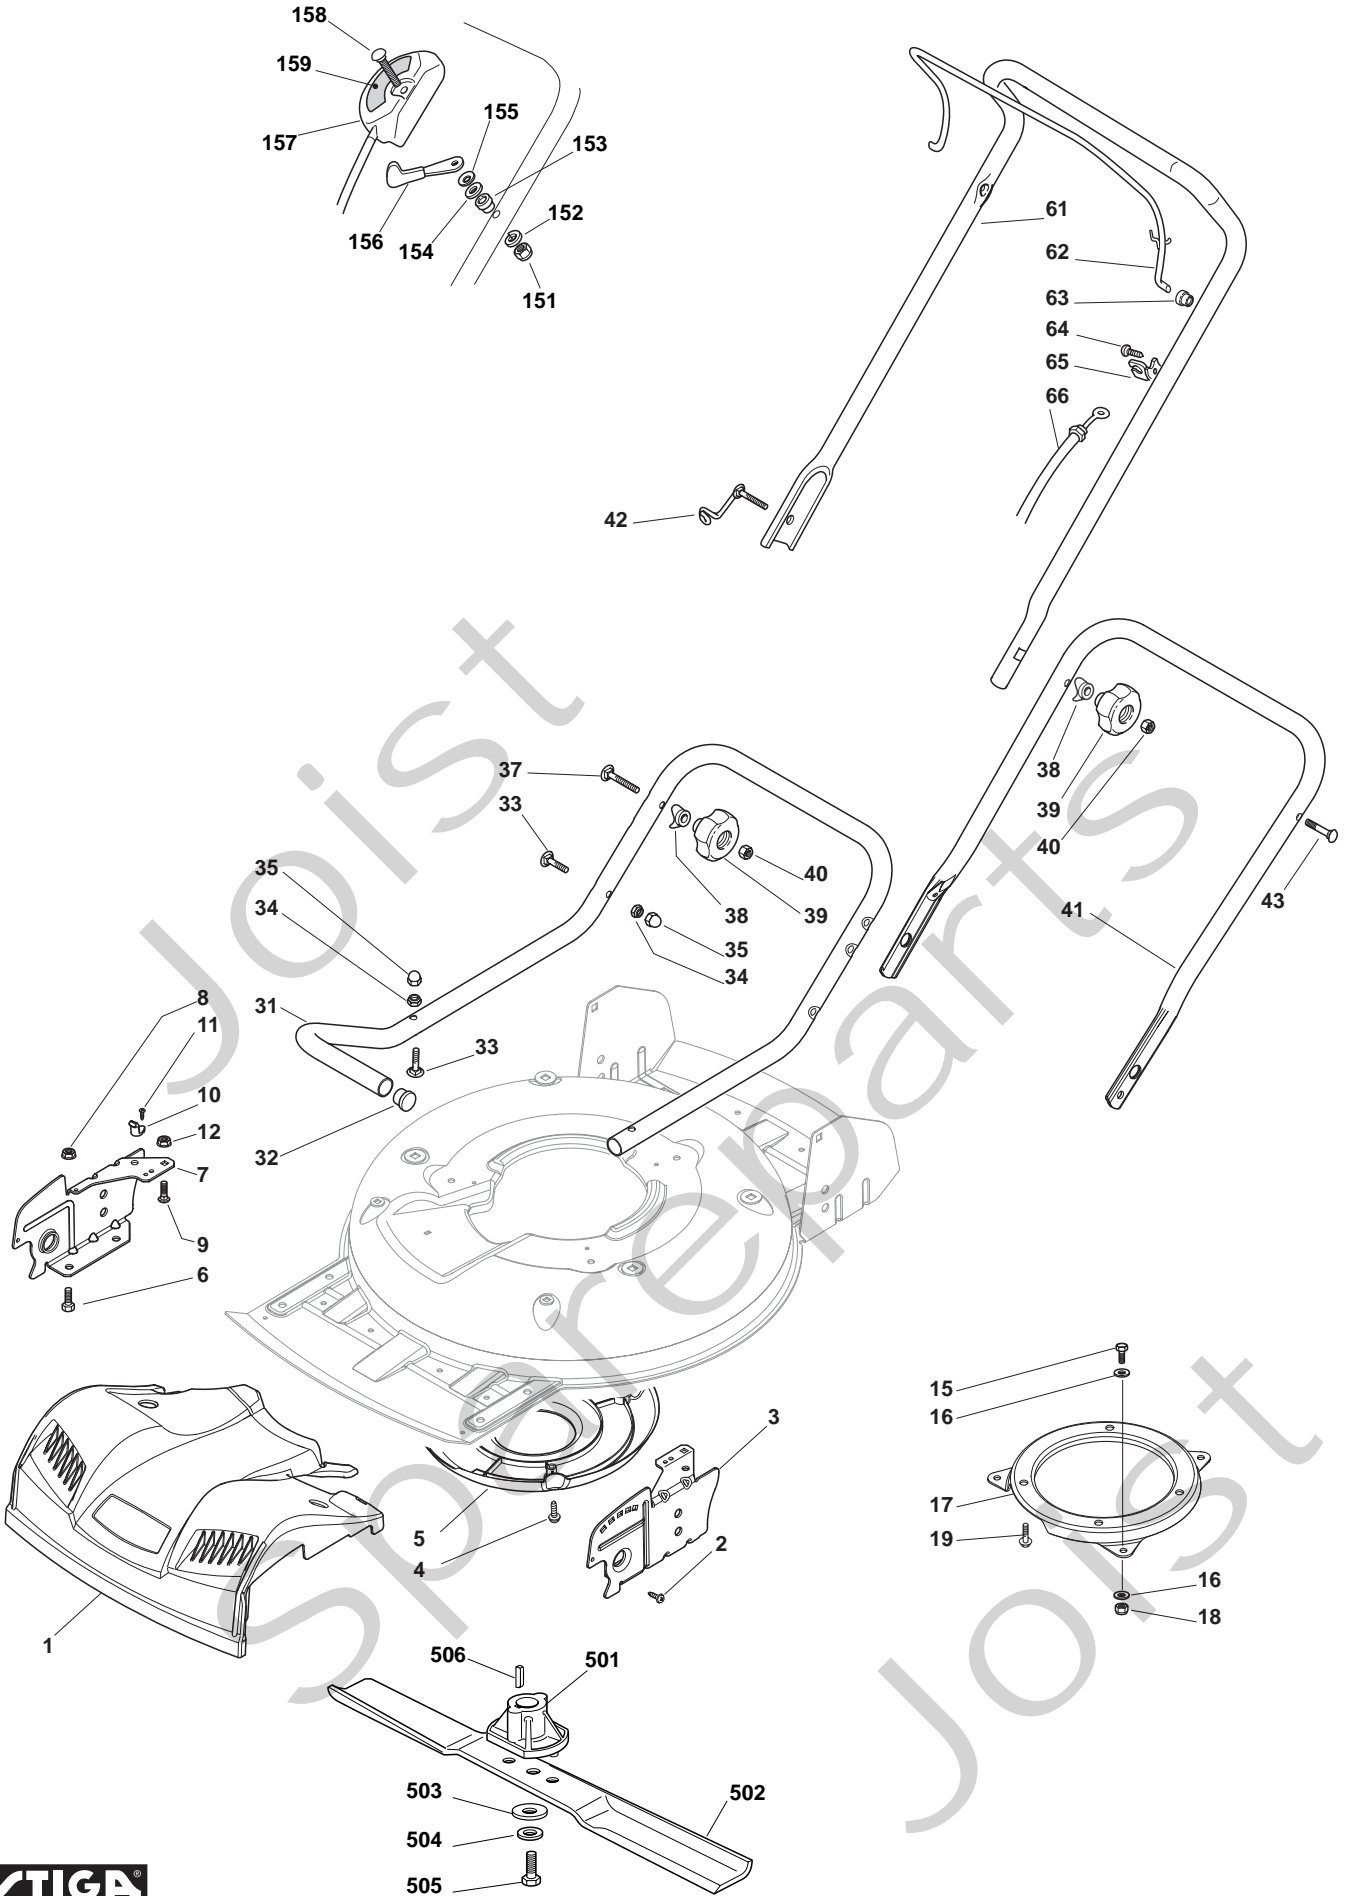

Genuine Spare Parts

Joist
Spareparts
Joist

Utgåva Issue 2008- 12		Bildnr Picture No 2094A			MULTICLIP 50 PLUS MULTICLIP 50 EURO CHASSI STYRE		MULTICLIP 50 PLUS MULTICLIP 50 EURO CHASSIS HANDLE		Sida Page 10
Pos. Fig.	Antal/Quantity				Art nr Part No	Benämning	Description	Sats Kit	Anmärkning Notes
	5234 -13 -23	5237 -53	5281 -13 -63 -73	5203 -23					
X	1	1	1	1	322226097/1	Frontkåpa- gul.....	Front cover- yellow.....		
X	1	1	1	1	322226098/1	Frontkåpa- grå	Front cover- grey.....		
	2	2	2	2	12728450/0	Skruv	Screw.....		
	3	1	1	1	22778421/0	Fäste- vä	Bracket- LH		
	4	3	3	3	12728530/0	Skruv	Screw.....		
	5	1	1	1	22060220/0	Skydd	Protection		
	6	4	4	4	12792611/0	Skruv	Screw.....		
	7	1	1	1	22778419/0	Fäste- hö	Bracket- RH		
	8	4	4	4	12293201/0	Mutter	Nut		
	9	2	2	2	12815200/0	Skruv	Screw.....		
	10	2	2	2	22020400/0	Hållare	Fairlead		
	11	2	2	2	12728523/0	Skruv	Screw.....		
	12	2	2	2	12292102/0	Mutter	Nut		
	15	3	3	3	12792611/0	Skruv	Screw.....		
	16	6	6	6	12523060/0	Bricka	Washer.....		
X	17	1	1	1	322207219/1	Fläns	Flange		
X	18	3	3	3	12293201/0	Mutter	Nut		
X	19	3	3	3	112735108/1	Skruv	Screw.....		
	31	1	1	1	81006667/0	Styre- underdel	Handle- lower		
	32	2	2	2	18566110/0	Plugg	Cap		
	33	4	4	4	12818900/0	Skruv	Screw.....		
	34	4	4	4	12155000/0	Mutter	Nut		
	35	4	4	4	18203854/0	Mutterhatt	Nut cap		
	37	2	2	2	12819201/0	Skruv	Screw.....		
	38	4	4	4	22680006/1	Bricka	Washer.....		
X	39	4	4	4	322399804/1	Lås ratt	Locking knob		
	40	4	4	4	12293200/0	Mutter	Nut		
	41	1	1	1	81006668/0	Styre- mellandel.....	Handle- middle		
	42	1	1	1	81003801/1	Snörhållare	Rope holder		
	43	1	1	1	12819201/0	Skruv	Screw.....		
	61	1	1	1	81007018/1	Styre- överdel	Handle- upper		
	62	1	1	1	81003291/3	Reglagebygel	Control lever- engine		
	63	2	2	2	22041966/0	Bussning	Bush		
	64	1	1	1	12728518/0	Skruv	Screw.....		
	65	1	1	1	22806612/0	Fäste	Support		
	66	1			81000615/0	Motorbromswire.....	Engine brake cable		GGP RM45, SV40
	66			1	81000631/0	Motorbromswire.....	Engine brake cable		B&S, Honda
X	66		1		81000634/0	Motorbromswire.....	Engine brake cable		GGP RM55
	151	1	1	1	12291000/0	Mutter	Nut		
	152	1	1	1	12581500/0	Låsbricka	Washer.....		
	153	1	1	1	22171005/0	Distans	Spacer.....		
	154	1	1	1	12521360/0	Bricka	Washer.....		
	155	1	1	1	12508100/0	Låsbricka	Washer.....		
	156	1		1	81007220/0	Gasarm	Throttle lever.....		
	156		1		81007279/1	Gasarm	Throttle lever.....		
	157	1	1	1	81007080/0	Gaswire	Throttle cable		
	158	1	1	1	12815000/0	Skruv	Screw.....		
	159	1	1	1	14356702/0	Dekal	Label		
	501	1	1	1	1111- 9168- 01	Knivfäste.....	Blade holder.....		
X	501				122463020/1	Knivfäste.....	Hub		Hole Ø = 25 mm
	502	1	1	1	1111- 9155- 01	Kniv	Blade		
	503	1	1	1	22160400/0	Bricka	Elastic washer.....		
	504	1	1	1	12523080/0	Bricka	Washer.....		
	505	1	1	1	12735698/0	Skruv	Screw.....		
	506	1	1	1	12139100/0	Kil	Key		
X	506				12139150/0	Kil	Key		