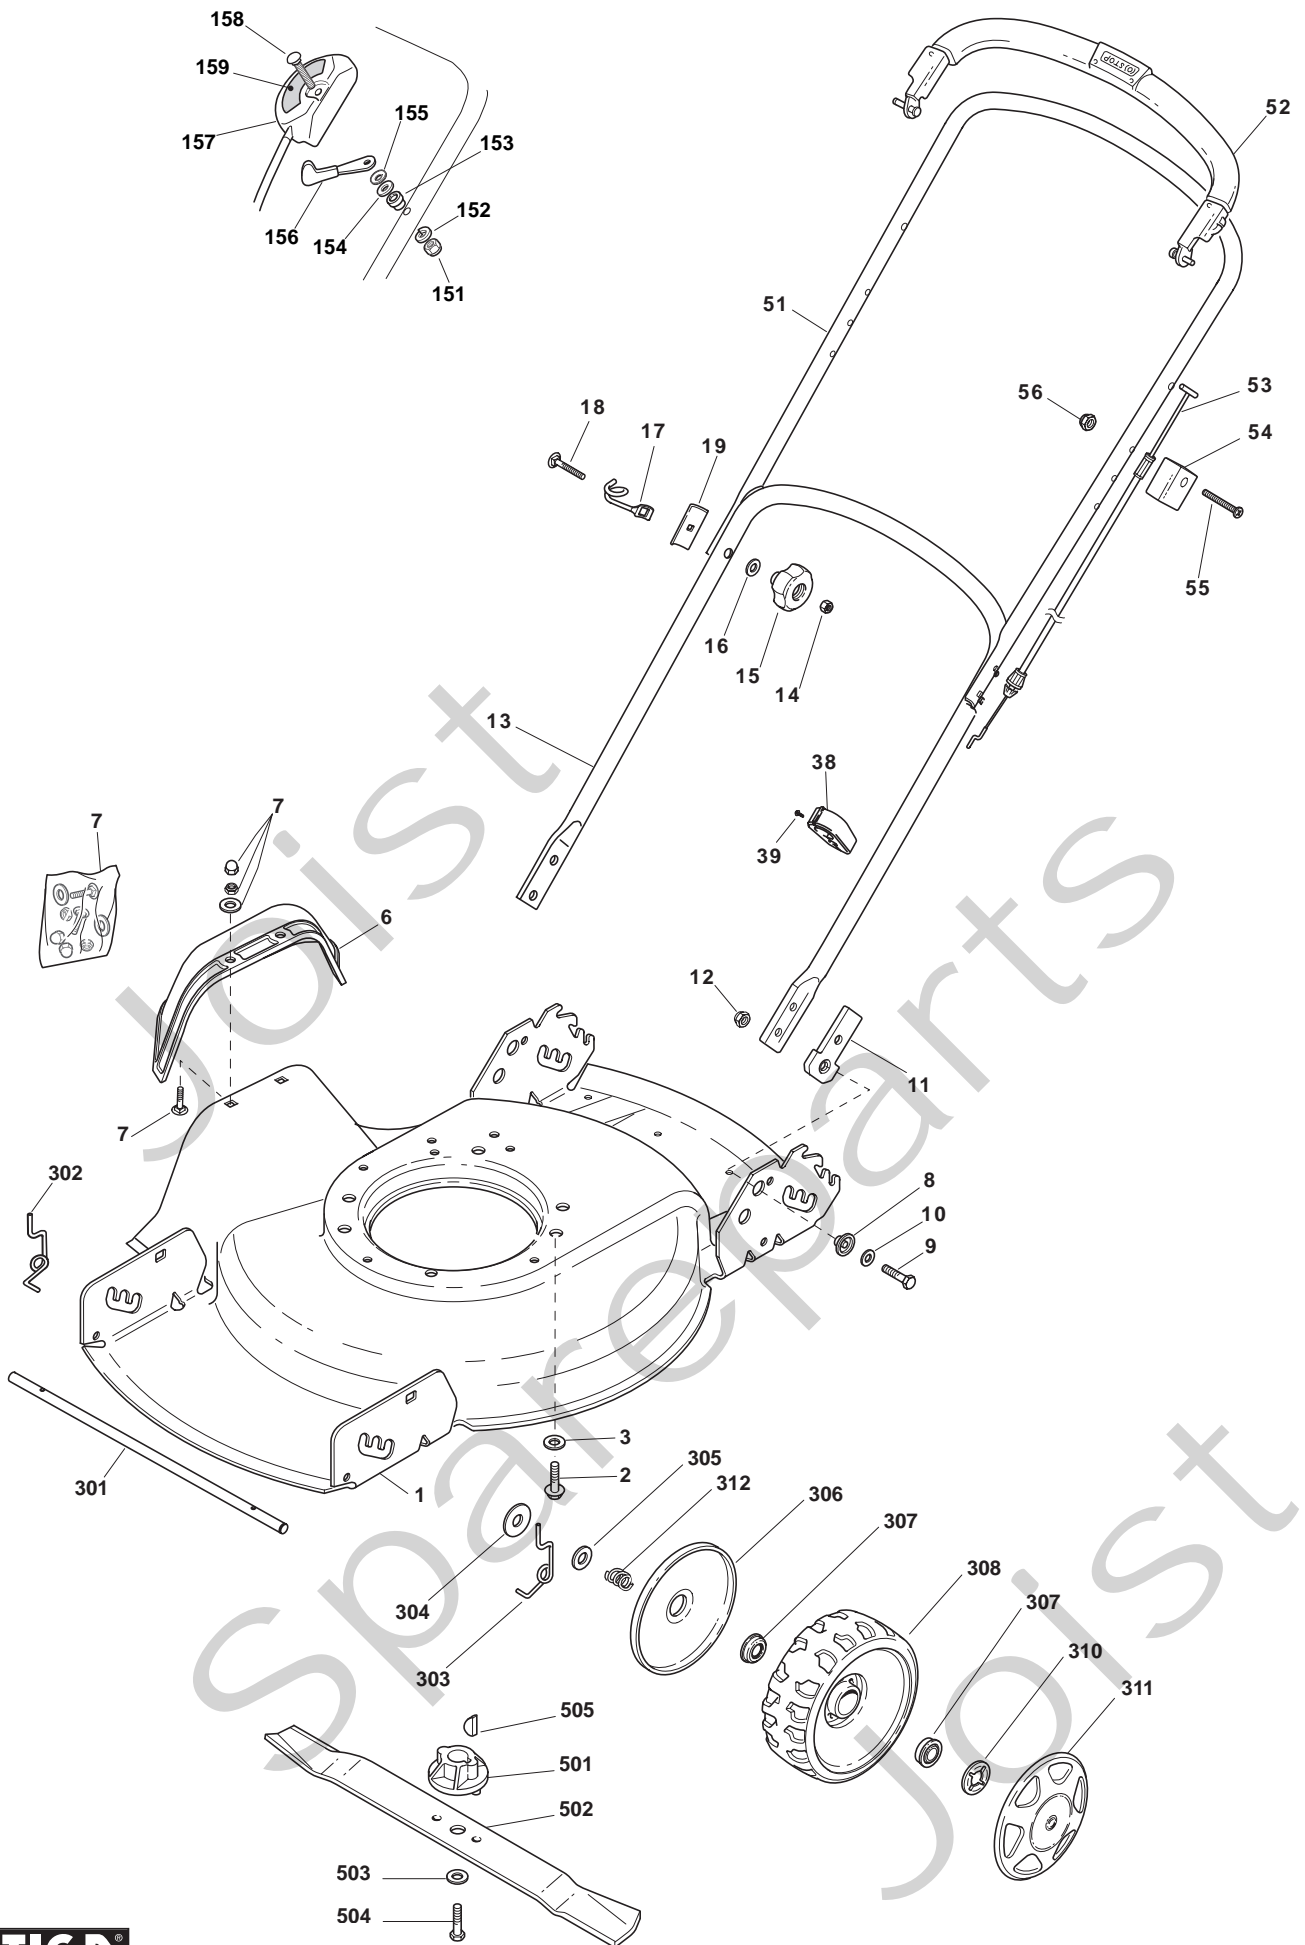

Genuine Spare Parts

Joist
Spareparts
Joist

Utgåva Issue		Bildnr Picture No		DINO 47		DINO 47		Sida Page	
2008- 12		1899B						68	
Pos. Fig.	Antal/Quantity			Art nr Part No	Benämning	Description	Sats Kit	Anmärkning Notes	
	1134 -22	1181 -72							
X 1	1	1		81002984/0	Chassi- gul.....	Chassis- yellow			
2	3	3		112735108/1	Skruv	Screw			
3	3	3		12521355/0	Bricka	Washer			
6	1	1		22600159/0	Utkastskydd.....	Protection			
7	1	1		81008502/0	Skruvsats.....	Screw set			
8	4	4		22041958/0	Isoleringshylsa	Isolation collar			
9	4	4		12793701/0	Skruv	Screw			
10	4	4		22671651/0	Bricka	Washer			
11	2	2		22551577/0	Isoleringsplatta	Isolation plate			
12	4	4		12155000/0	Mutter.....	Nut			
13	1	1		81006639/0	Styre- underdel	Handle- lower			
14	2	2		12361005/0	Mutter.....	Nut			
15	2	2		22399810/0	Låsraff	Locking knob			
16	2	2		12521350/0	Bricka	Washer			
17	1	1		22430311/0	Ögla	Eyelink			
18	2	2		12820655/0	Skruv	Screw			
19	2	2		22545137/0	Förstärkning	Reinforcement.....			
38	1	1		22192001/0	Kabelhållare	Cable holder			
39	1	1		12728691/0	Skruv	Screw			
51	1	1		81006618/1	Styre- överdel, svart.....	Handle- upper, black.....			
52	1	1		81003298/1	Reglagebygel	Control lever			
53		1		81000686/0	Motorbromswire.....	Engine brake cable		B&S	
53	1			81000688/0	Motorbromswire.....	Engine brake cable		GGP	
54	1	1		22551640/0	Wirefäste	Wire bracket			
55	1	1		12727783/0	Skruv	Screw			
56	1	1		12154510/0	Mutter.....	Nut			
151	1	1		12291000/0	Mutter.....	Nut			
152	1	1		12581500/0	Låsbricka	Washer			
153	1	1		22171005/0	Distans	Spacer			
154	1	1		12521360/0	Bricka	Washer			
155	1	1		12508100/0	Låsbricka	Washer			
156	1	1		81007220/0	Gasarm	Throttle lever			
157	1	1		81007080/0	Gaswire	Throttle cable			
158	1	1		12815000/0	Skruv	Screw			
159	1			14356702/0	Dekal	Label			
159		1		14356703/0	Dekal	Label			
301	2	2		22033395/0	Hjulaxel.....	Wheel shaft			
302	1	1		1111- 9035- 01	Höjdinställning sats	Height adjust kit		Inkl. pos 302- 303,310	
302	2	2		22450442/0	• Fjäder- hö	• Spring- RH			
303	2	2		22450441/0	• Fjäder- vä	• Spring- LH			
304	4	4		22671654/0	Bricka	Washer			
305	4	4		22671659/0	Bricka	Washer			
306	4	4		22600095/0	Hjulskydd.....	Wheel protection			
307	8	8		22122200/0	Kullager	Ball bearing			
308	4	4		22686091/1	Hjul	Wheel			
310	4	4		22020050/0	• Låsbricka	• Starlock washer			
311	4	4		22110394/0	Navkapsel	Hub cap			
312	4	4		22430215/0	Fjäder.....	Spring			
501	1	1		1111- 9066- 01	Knivfäste.....	Blade holder			
502	1	1		1111- 9502- 01	Kniv	Blade			
503	1	1		12530140/0	Bricka	Washer			
504	1	1		12735694/0	Skruv	Screw			
505	1	1		12139100/0	Kil	Key			