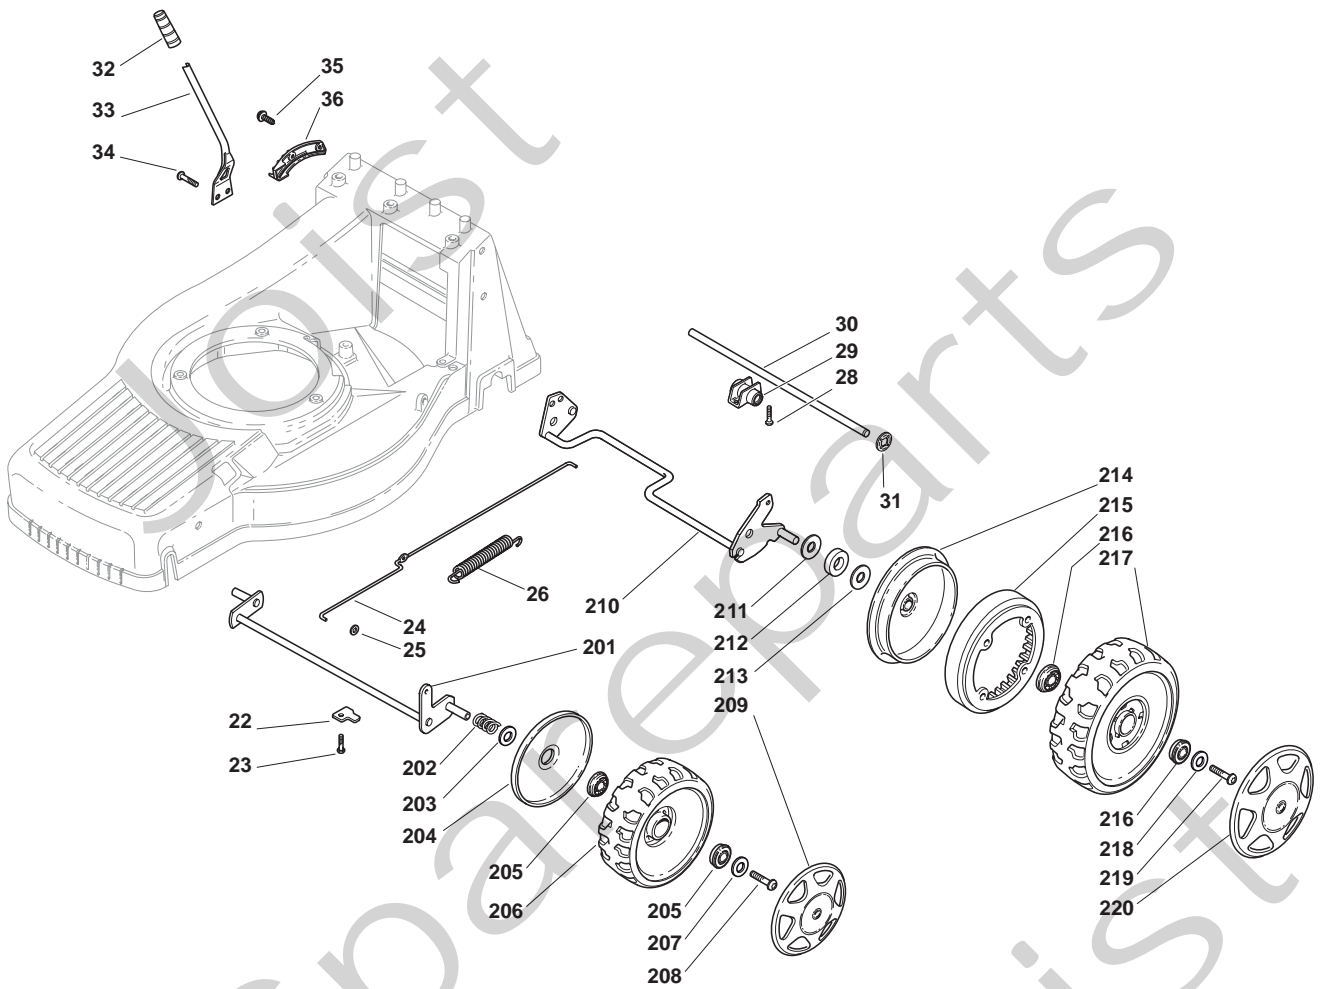

# Genuine Spare Parts

---

Spareparts  
Joist

Utgåva Issue 2007- 12		Bildnr Picture No 2300		COLLECTOR 45 CHASSI STYRE		COLLECTOR 45 CHASSIS HANDLE		Sida Page 154	
Pos. Fig.	Antal/Quantity				Art nr Part No	Benämning	Description	Sats Kit	Anmärkning Notes
	1134 -21								
1	1				81002656/0	Chassi- gul.....	Chassis- yellow .....		
2	3				12735108/0	Skruv .....	Screw .....		
3	1				22060151/0	Kåpa- gul .....	Cover- yellow .....		
4	3				12728300/0	Skruv .....	Screw .....		
5	1				22785156/0	Luckfäste- gul .....	Support- yellow .....		
6	3				12735664/0	Skruv .....	Screw .....		
7	1				22450443/0	Fjäder.....	Spring .....		
8	1				22600080/0	Lucka- gul.....	Stone guard- yellow .....		
9	1				12728300/0	Skruv .....	Screw .....		
10	1				22108279/0	Bakstam.....	Rear conveyer.....		
11	3				12735664/0	Skruv .....	Screw .....		
15	1				22109531/0	Lock.....	Cover .....		
16	1				81008658/1	Fäste kpl .....	Attachments assy.....		
71	2				12820655/0	Skruv .....	Screw .....		
72	2				22551635/0	Platta .....	Plate .....		
73	1				81006641/0	Styre- underdel .....	Handle- lower .....		
74	2				12760515/0	Skruv .....	Screw .....		
75	2				12521350/0	Bricka .....	Washer .....		
76	4				12521350/0	Bricka .....	Washer .....		
77	4				22399810/0	Låsrott .....	Locking knob .....		
78	4				12361005/0	Mutter.....	Nut .....		
80	1				22192001/0	Kabelhållare .....	Cable holder .....		
81	1				12728691/0	Skruv .....	Screw .....		
82	2				12820655/0	Skruv .....	Screw .....		
83	1				22430311/0	Ögla .....	Eyelinek .....		
84	2				22545137/0	Förstärkning .....	Reinforcement.....		
121	1				81006597/1	Styre- överdel .....	Handle- upper.....		
122	1				12727783/0	Skruv .....	Screw .....		
123	1				22551640/0	Wirefäste .....	Wire bracket.....		
124	1				81000737/0	Motorbromswire.....	Engine brake cable.....		
125	1				22321700/0	Handtag .....	Control handle.....		
126	1				12645710/0	Stift.....	Pin .....		
127	1				12154510/0	Mutter.....	Nut .....		
151	1				12291000/0	Mutter.....	Nut .....		
152	1				12581500/0	Låsbricka .....	Washer .....		
153	1				22171005/0	Distans .....	Spacer .....		
154	1				12521360/0	Bricka .....	Washer .....		
155	1				12508100/0	Låsbricka .....	Washer .....		
156	1				81007220/0	Gasarm .....	Throttle lever.....		
157	1				81007080/0	Gaswire .....	Throttle cable .....		
158	1				12815000/0	Skruv .....	Screw .....		
159	1				14356702/0	Dekal .....	Label .....		
501	1				1111- 9070- 01	Knivfäste.....	Blade holder .....		
502	1				1111- 9089- 01	Kniv .....	Blade .....		
503	1				12530140/0	Bricka .....	Washer .....		
504	1				12735698/0	Skruv .....	Screw .....		
505	1				12139100/0	Kil .....	Key .....		
551	1				22486116/0	Uppsamlare- överdel.....	Grassbox- upper.....		
552	1				22486098/0	Platta .....	Plate .....		
553	1				22486120/0	Uppsamlare- undre, hö .....	Grassbox- lower RH .....		
554	1				22486119/0	Uppsamlare- undre, vä.....	Grassbox- lower LH.....		