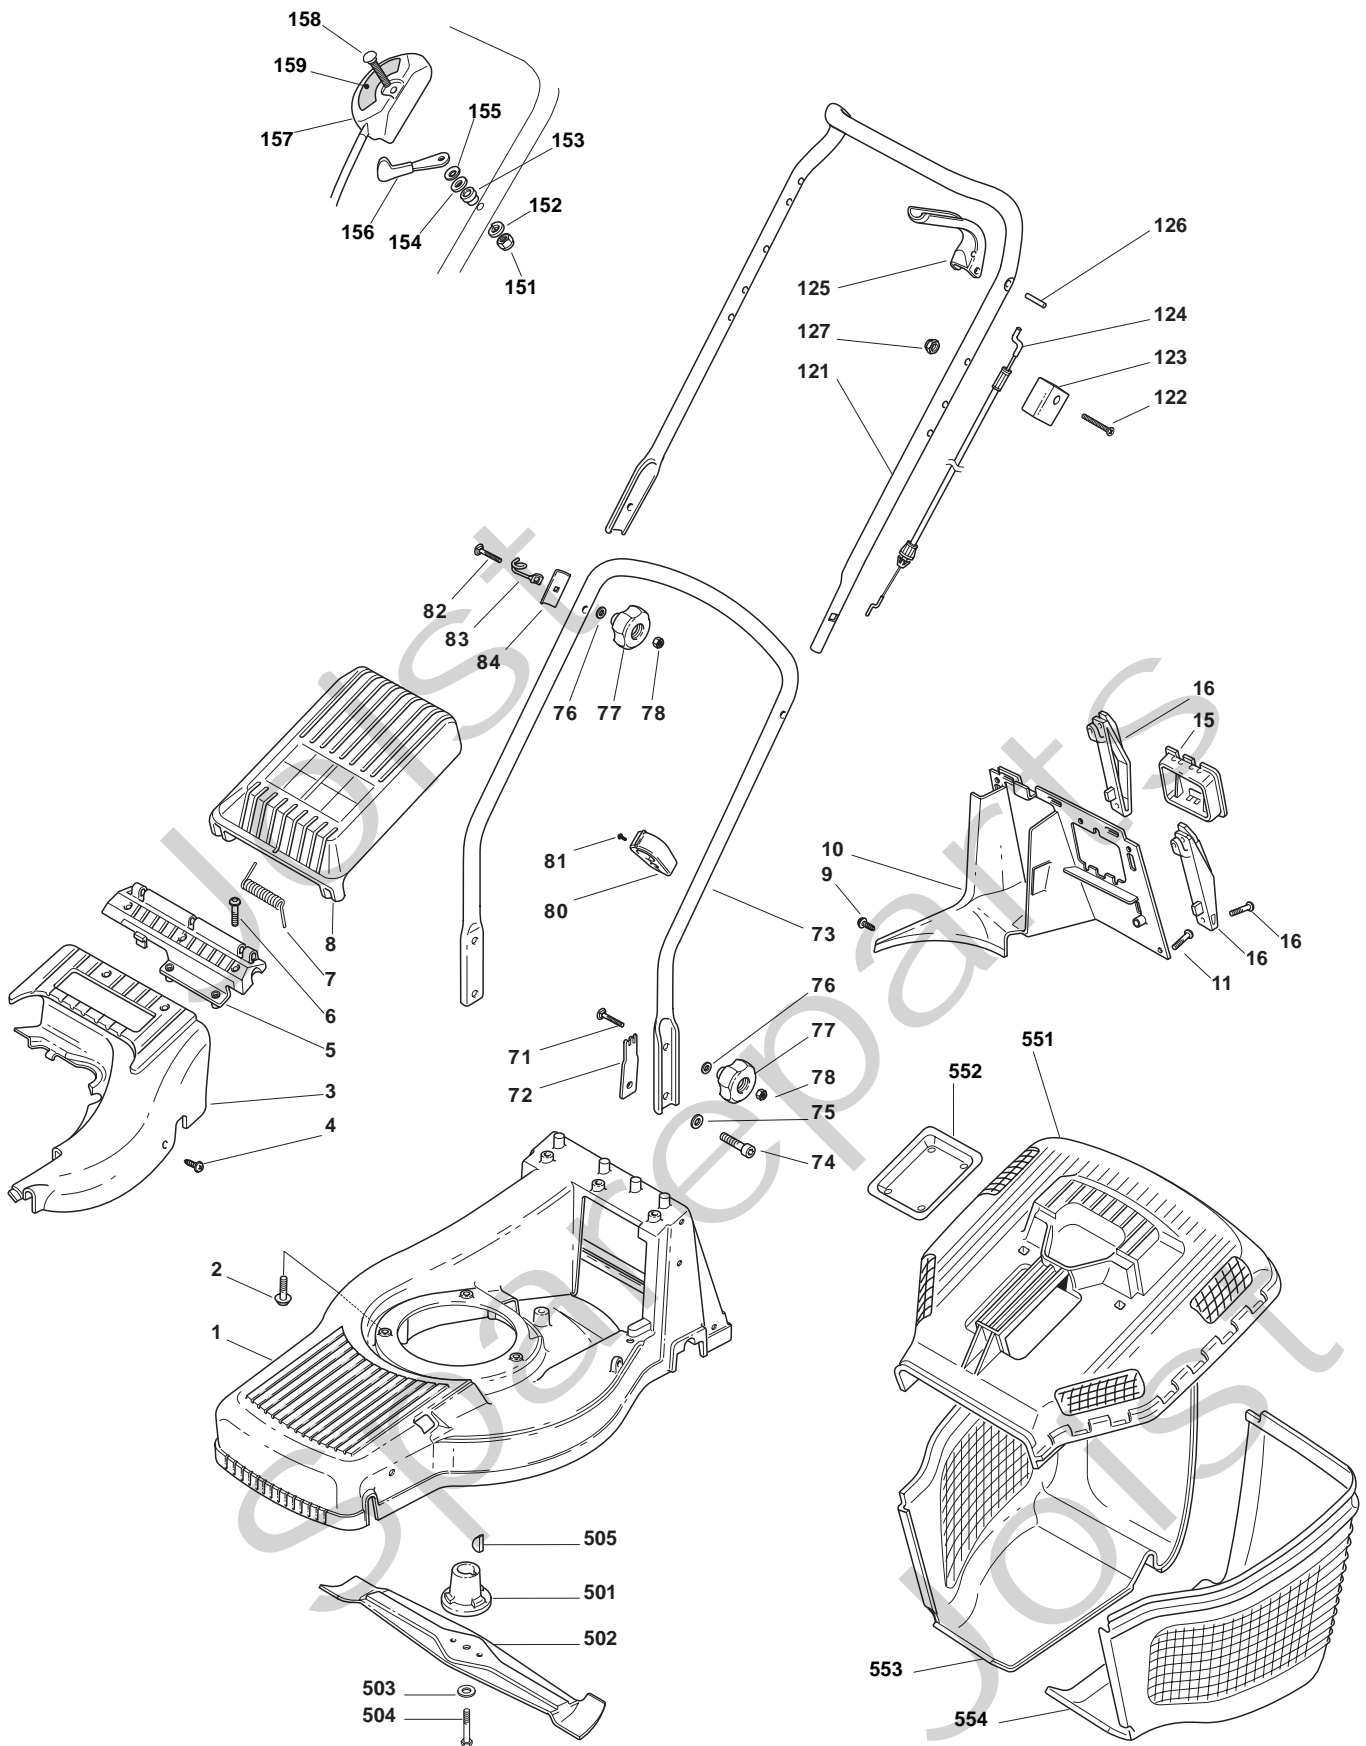

Utgåva Issue 2007- 12		Bildnr Picture No 2300		COLLECTOR 45 CHASSI STYRE		COLLECTOR 45 CHASSIS HANDLE		Sida Page 154	
Pos. Fig.	Antal/Quantity				Art nr Part No	Benämning	Description	Sats Kit	Anmärkning Notes
	1134 -21								
1	1				81002656/0	Chassi- gul.....	Chassis- yellow		
2	3				12735108/0	Skruv	Screw		
3	1				22060151/0	Kåpa- gul	Cover- yellow		
4	3				12728300/0	Skruv	Screw		
5	1				22785156/0	Luckfäste- gul	Support- yellow		
6	3				12735664/0	Skruv	Screw		
7	1				22450443/0	Fjäder.....	Spring		
8	1				22600080/0	Lucka- gul.....	Stone guard- yellow		
9	1				12728300/0	Skruv	Screw		
10	1				22108279/0	Bakstam.....	Rear conveyer.....		
11	3				12735664/0	Skruv	Screw		
15	1				22109531/0	Lock.....	Cover		
16	1				81008658/1	Fäste kpl	Attachments assy.....		
71	2				12820655/0	Skruv	Screw		
72	2				22551635/0	Platta	Plate		
73	1				81006641/0	Styre- underdel	Handle- lower		
74	2				12760515/0	Skruv	Screw		
75	2				12521350/0	Bricka	Washer		
76	4				12521350/0	Bricka	Washer		
77	4				22399810/0	Låsrott	Locking knob		
78	4				12361005/0	Mutter.....	Nut		
80	1				22192001/0	Kabelhållare	Cable holder		
81	1				12728691/0	Skruv	Screw		
82	2				12820655/0	Skruv	Screw		
83	1				22430311/0	Ögla	Eyelinek		
84	2				22545137/0	Förstärkning	Reinforcement.....		
121	1				81006597/1	Styre- överdel	Handle- upper.....		
122	1				12727783/0	Skruv	Screw		
123	1				22551640/0	Wirefäste	Wire bracket.....		
124	1				81000737/0	Motorbromswire.....	Engine brake cable.....		
125	1				22321700/0	Handtag	Control handle.....		
126	1				12645710/0	Stift.....	Pin		
127	1				12154510/0	Mutter.....	Nut		
151	1				12291000/0	Mutter.....	Nut		
152	1				12581500/0	Låsbricka	Washer		
153	1				22171005/0	Distans	Spacer		
154	1				12521360/0	Bricka	Washer		
155	1				12508100/0	Låsbricka	Washer		
156	1				81007220/0	Gasarm	Throttle lever.....		
157	1				81007080/0	Gaswire	Throttle cable		
158	1				12815000/0	Skruv	Screw		
159	1				14356702/0	Dekal	Label		
501	1				1111- 9070- 01	Knivfäste.....	Blade holder		
502	1				1111- 9089- 01	Kniv	Blade		
503	1				12530140/0	Bricka	Washer		
504	1				12735698/0	Skruv	Screw		
505	1				12139100/0	Kil	Key		
551	1				22486116/0	Uppsamlare- överdel.....	Grassbox- upper.....		
552	1				22486098/0	Platta	Plate		
553	1				22486120/0	Uppsamlare- undre, hö	Grassbox- lower RH		
554	1				22486119/0	Uppsamlare- undre, vä.....	Grassbox- lower LH.....