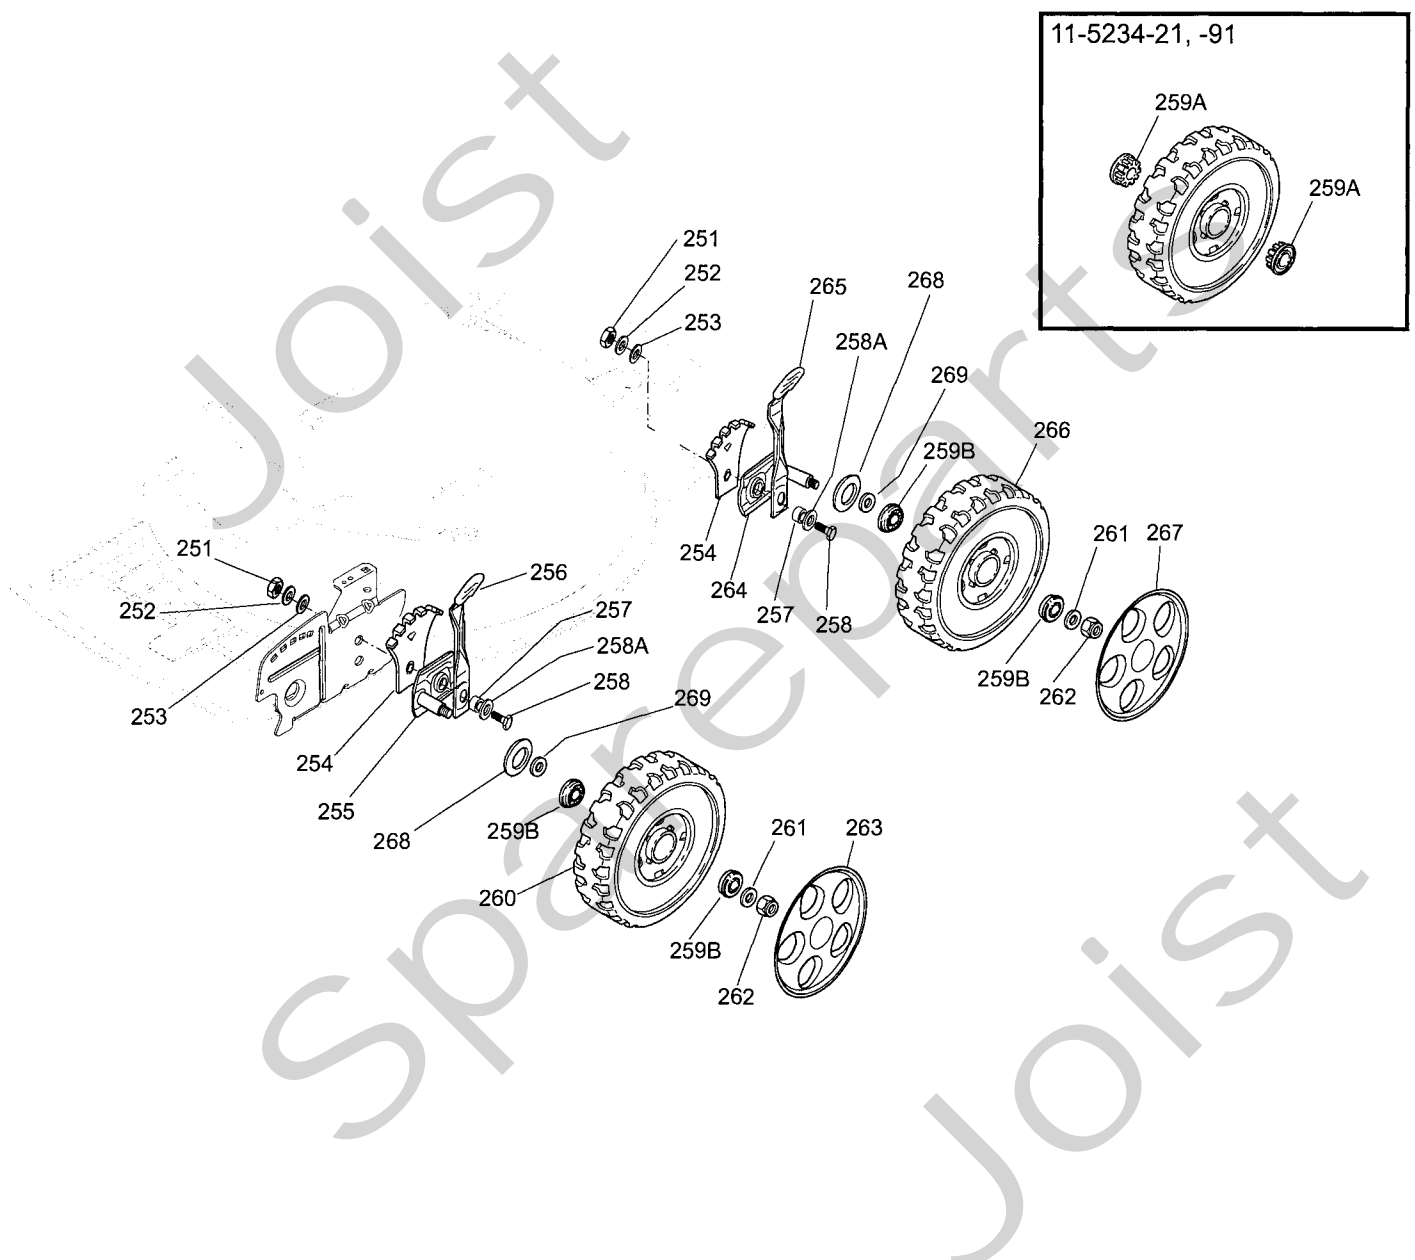

Utgåva Issue 2006- 12		Bildnr Picture No 2095			MULTICLIP 50 PLUS MULTICLIP 50 EURO HJULUPPHÄNGNING		MULTICLIP 50 PLUS MULTICLIP 50 EURO WHEEL SUSPENSION		Sida Page 14	
Pos. Fig.	Antal/Quantity				Art nr Part No	Benämning	Description	Sats Kit	Anmärkning Notes	
	5234 -21 -91	5234 -11	5203 -21	5281 -81						
	4	4	4	4	9799-0831-02	Mutter.....	Nut.....			
	4	4	4	4	9683-0030-02	Låsbricka.....	Lock washer.....			
	4	4	4	4	1136-0014-01	Bricka.....	Washer.....			
	4	4	4	4	1136-0696-01	Höjdställn.sektor.....	Wheel adjust sector.....			
	2	2	2	2	1136-0754-01	Hjulstöd.....	Wheel support.....			
	2	2	2	2	1136-0744-01	Höjdställningsspak.....	Height adjust lever.....			
	4	4	4	4	1136-0084-01	Distans.....	Spacer.....			
	4	4	4	4	9997-0830-16	Skruv.....	Screw.....			
	4	4	4	4	9699-0090-02	Planbricka.....	Flat washer.....			
	8				1136-0634-01	Bussning.....	Bush.....			
		8	8	8	1136-0655-01	Kullager.....	Ball bearing.....			
X	2	2	2	2	1136-2015-01	Hjul.....	Wheel.....			
	4				9699-0056-02	Planbricka.....	Flat washer.....			
		4	4	4	9699-0090-02	Planbricka.....	Flat washer.....			
	4	4	4	4	9747-0831-02	Mutter.....	Lock nut.....			
	2				1136-1894-01	Navkapsel- gul.....	Hub cap- yellow.....			
X		2	2	2	1136-2333-01	Navkapsel- grå.....	Hub cap- grey.....			
	2	2	2	2	1136-1381-01	Hjulstöd.....	Wheel support.....			
	2	2	2	2	1136-1380-01	Höjdställn.spak.....	Height adjust lever.....			
X	2	2	2	2	1136-2015-01	Hjul.....	Wheel.....			
		2			1136-1894-01	Navkapsel- gul.....	Hub cap- yellow.....			
X		2	2	2	1136-2333-01	Navkapsel- grå.....	Hub cap- grey.....			
X		4	4	4	1136-2040-01	Distans.....	Spacer.....			
		4	4	4	1136-0609-01	Fjäderbricka.....	Elastic washer.....			