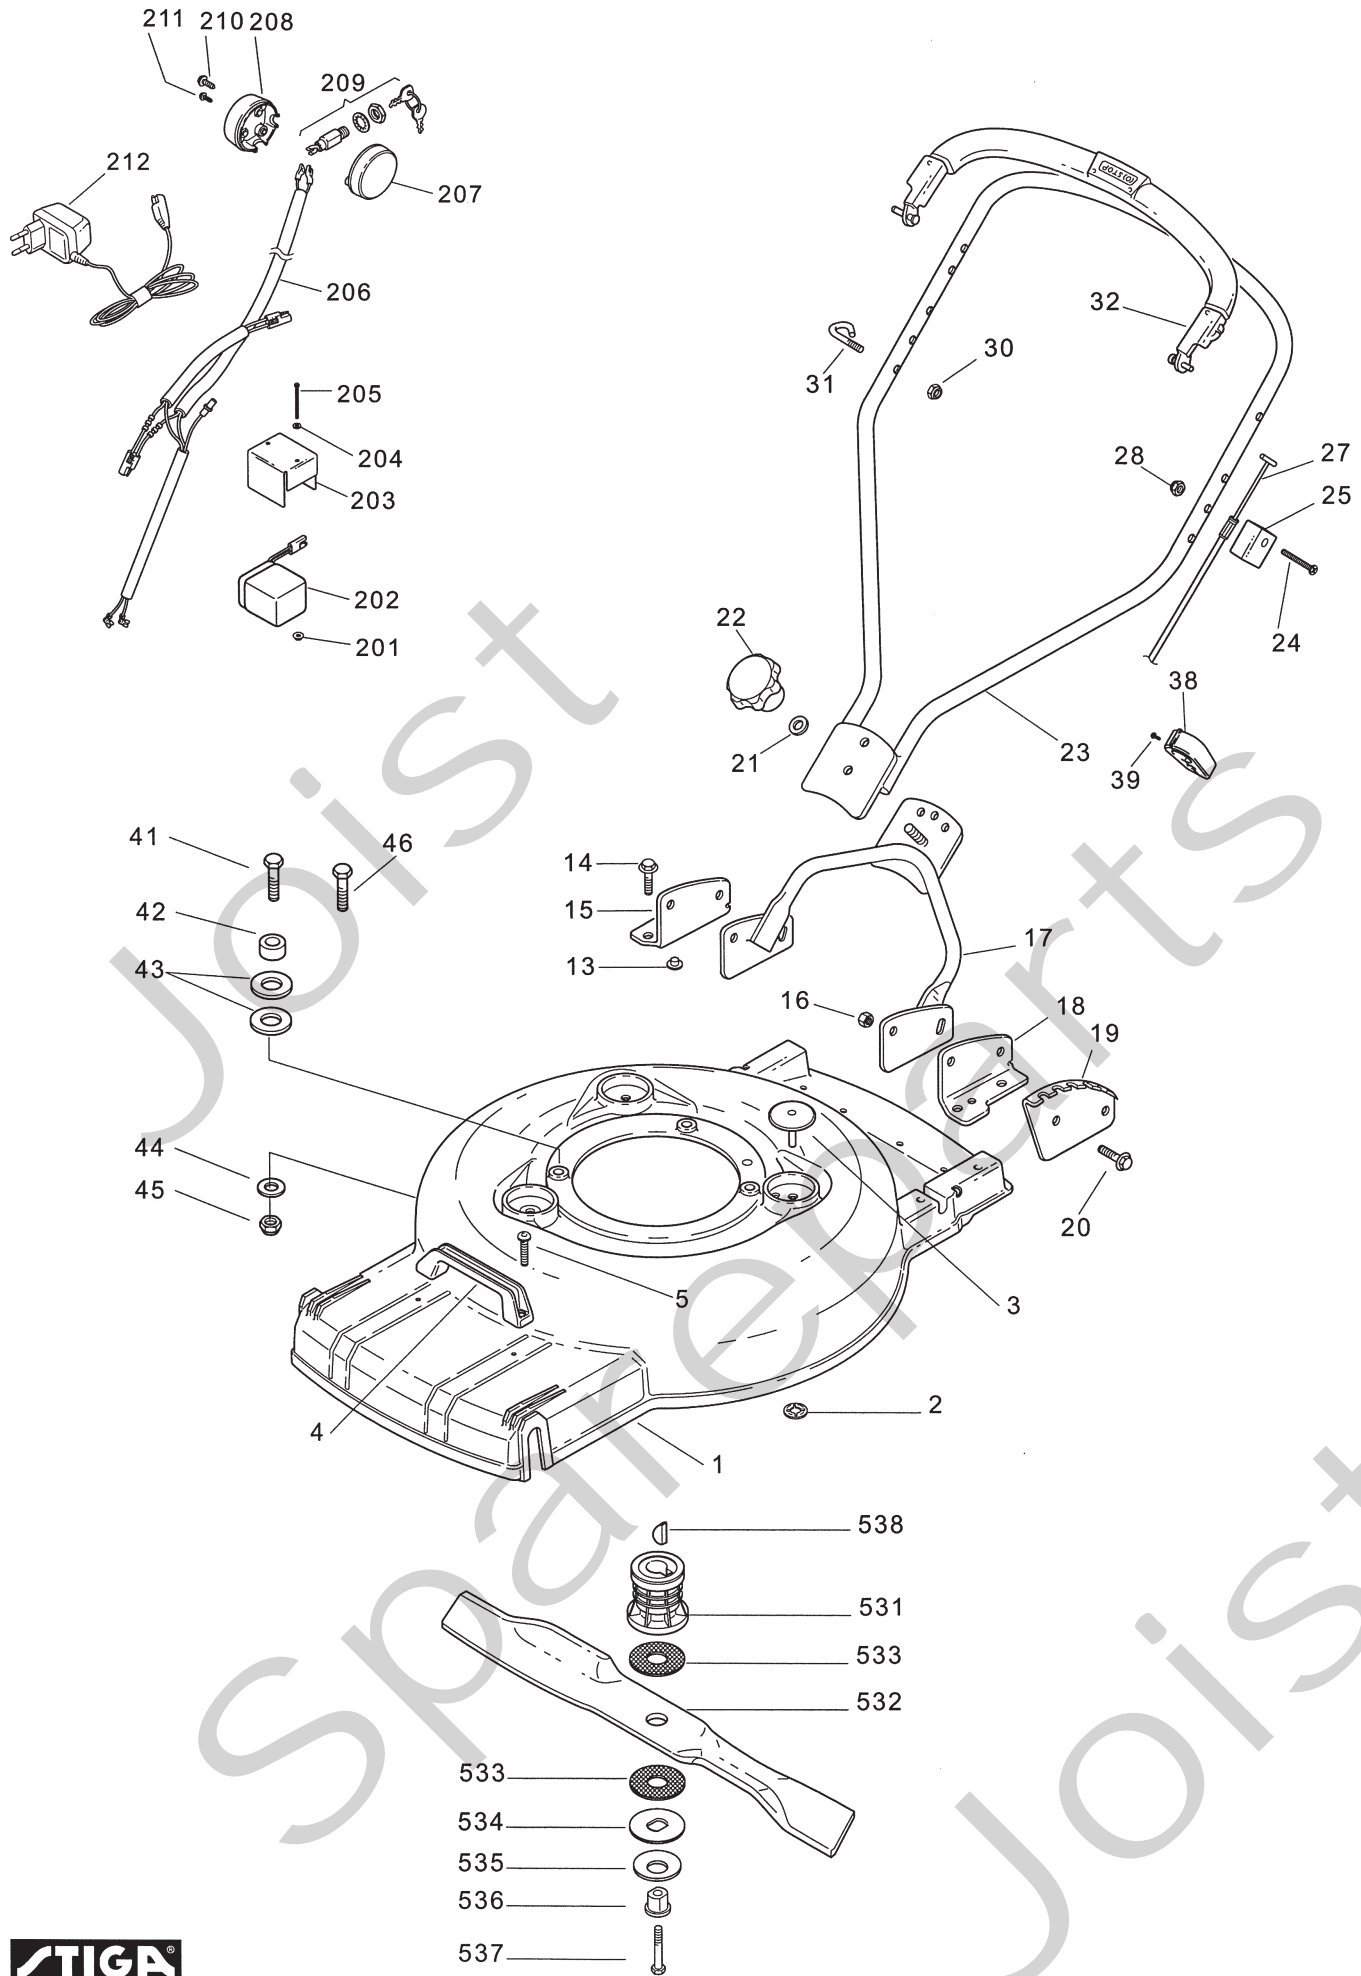

Genuine Spare Parts

Joist
Spareparts
Joist

Utgåva Issue		Bildnr Picture No		MULTICLIP 48 RENTAL MULTICLIP 48E RENTAL CHASSI STYRE	MULTICLIP 48 RENTAL MULTICLIP 48E RENTAL CHASSIS HANDLE	Sida Page	
Pos. Fig.	Antal/Quantity		Art nr Part No	Benämning	Description	Sats Kit	Anmärkning Notes
	8186 -01	8198 -11					
1	1	1	1111-3630-01	Chassi- gul	Chassis- yellow		
2	2	2	9675-0012-02	Starlock	Locking washer		
3	2	2	1111-3095-01	Täckbricka- gul	Cap- yellow		
4	1	1	9403-0037-70	Lyfthandtag- svart	Lifting handle- black		
5	2	2	9943-0516-16	Skruv	Screw		
13	2	2	1111-1485-01	Plugg	Plug		
14	4	4	9942-0820-16	Skruv	Screw		
15	1	1	1111-1484-01	Styrinfästning- hö	Handle attachm.- RH		
16	4	4	9799-0831-02	Mutter	Nut		
17	1	1	1111-2134-01	Styre- underdel	Handlebar- lower part		
18	1	1	1111-1483-01	Styrinfästning- vä	Handle attachm.- LH		
19	1	1	1111-3486-01	Ställplatta	Adjusting plate		
20	4	4	9959-0816-16	Skruv	Screw		
21	1	1	1136-0015-01	Bricka	Washer		
22	1	1	1482-0163-01	Lås ratt	Locking knob		
23	1	1	1111-2974-01	Styre- överdel	Handlebar- upper part		
24	1	1	9948-0640-16	Skruv	Screw		
25	1	1	1111-2969-01	Wirefäste	Cable attachment		
27	1	1	1111-2968-01	Motorbromswire	Engine brake cable		
28	1	1	9747-0631-02	Låsmutter	Lock nut		
30	1	1	9747-0631-02	Låsmutter	Lock nut		
31	1	1	1111-3063-01	Ögla	Eye link		
32	1	1	1111-2953-01	Manöverbygel	Control handle		
38	1	1	1111-2018-01	Kabelhållare	Cable holder		
39	1	1	9836-9216-12	Skruv	Screw		
41	2	2	9997-0860-16	Skruv	Screw		
42	3	3	1111-1519-02	Distans	Spacer		
43	6	6	9699-0056-02	Planbricka	Flat washer		
44	3	3	9699-0028-02	Planbricka	Flat washer		
45	3	3	9747-0831-02	Mutter	Lock nut		
46	1	1	9997-0890-12	Skruv	Screw		
201		2	9747-0531-02	Mutter	Nut		
202		1	1136-1320-01	Batteri	Battery		
203		1	1111-3382-01	Hölje	Cover		
204		2	9699-0018-02	Bricka	Washer		
205		2	1136-1856-01	Skruv	Screw		
206		1	1136-1815-01	Kablage	Harness		
207		1	1111-2021-01	Lock	Cover		
208		1	1111-2020-01	Hus	Housing		
209		1	9400-0186-00	Tändningslås kpl.	Starting switch assy		
209A		1	1134-2848-01	• Tändningsnyckel	• Ignition key		
210		2	9838-9540-12	Skruv	Screw		
211		1	9836-9216-12	Skruv	Screw		
212		1	1136-1321-01	Batteriladdare	Charger		
531	1	1	1111-9127-01	Knivfäste	Blade holder		
532	1	1	1111-9131-01	Kniv	Blade		
533	2	2	1111-3480-01	Friktionsbricka	Friction washer		
534	1	1	1111-3481-01	Bricka	Washer		
535	1	1	1111-3482-01	Tallriksfjäder	Disc washer		
536	1	1	1111-3483-01	Bussning	Bushing		
537	1	1	9987-5264-12	Skruv	Screw		
538	1	1	9600-0014-00	Kil	Key		