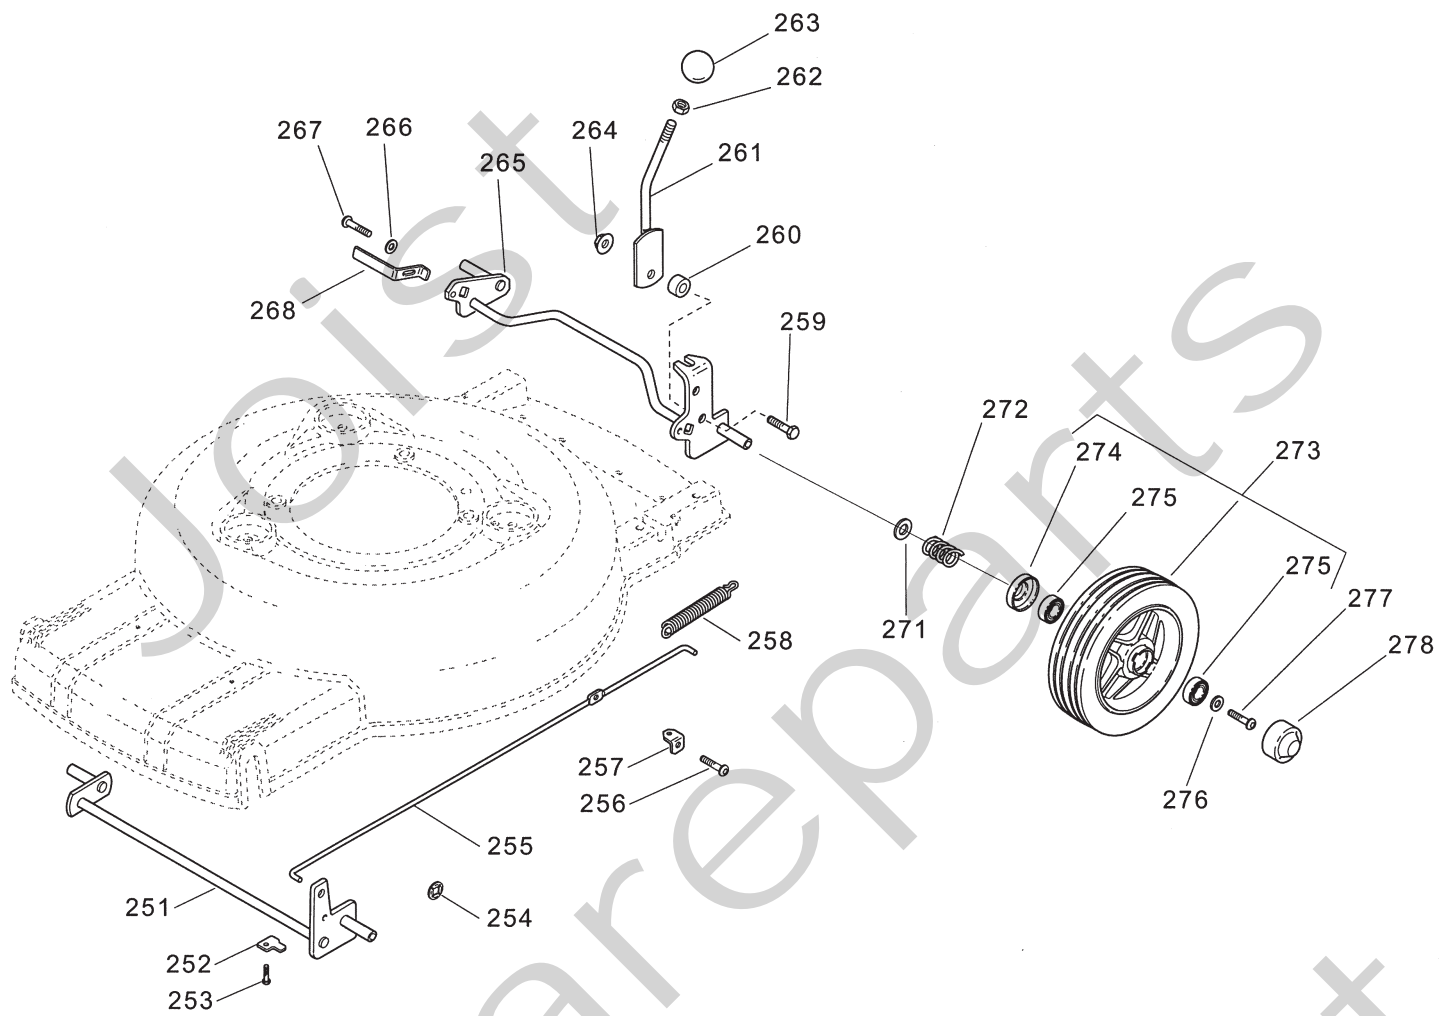

Utgåva Issue		Bildnr Picture No		MULTICLIP 48 RENTAL MULTICLIP 48E RENTAL HJULUPPHÄNGNING		MULTICLIP 48 RENTAL MULTICLIP 48E RENTAL WHEEL SUSPENSION		Sida Page	
2005-12		1888						34	
Pos. Fig.	Antal/Quantity			Art nr Part No	Benämning	Description	Sats Kit	Anmärkning Notes	
	8186 -01	8198 -11							
251	1	1		1111-3082-01	Framaxel	Front axle			
252	2	2		1111-1504-01	Överfall	Retainer			
253	2	2		9943-0612-16	Skruv	Screw			
254	2	2		9675-0012-02	Starlock	Locking washer			
255	1	1		1111-1829-01	Dragstång	Rod			
256	1	1		9943-0510-16	Skruv	Screw			
257	1	1		1111-1844-01	Fäste	Holder			
258	1	1		1111-1842-01	Fjäder	Spring			
259	1	1		9997-0830-16	Skruv	Screw			
260	1	1		1111-1519-02	Distans	Spacer			
261	1	1		1111-2593-01	Spak	Lever			
262	1	1		9799-0831-02	Mutter	Nut			
263	1	1		9403-0036-70	Kula	Lever knob			
264	1	1		9739-0831-22	Mutter	Nut			
265	1	1		1111-3266-01	Bakaxel	Rear axle			
266	2	2		9699-0025-02	Planbricka	Washer			
267	2	2		9943-0610-16	Skruv	Screw			
268	2	2		1111-2653-01	Hjulrensare	Wheel cleaner			
271	4	4		9699-0037-02	Bricka	Washer			
272	4	4		1111-3060-01	Fjäder	Spring			
X 273	4	4		1111-1508-01	Hjul m.lager	Wheel w.bearings		Inkl. pos 274,275	
274	1	1		1111-0466-00	• Kullagertätning	• Seal grease			
275	2	2		9549-0015-00	• Kullager	• Ball bearing			
276	4	4		9699-0100-02	Bricka	Washer			
277	4	4		9943-0612-16	Skruv	Screw			
278	4	4		1111-1506-01	Navkapsel	Hub cap