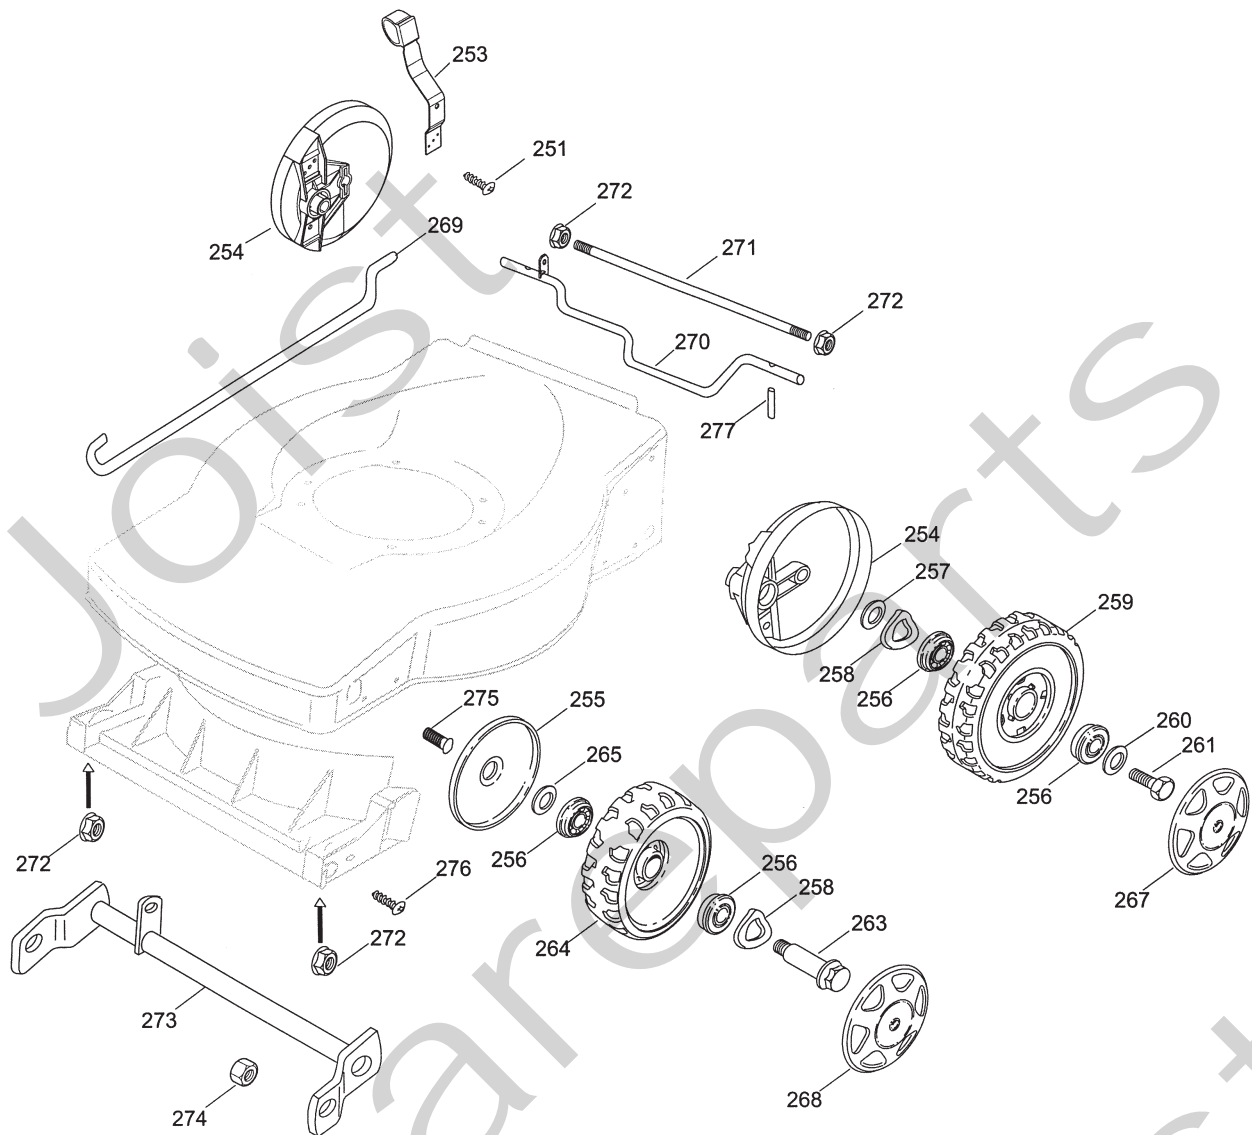

Utgåva Issue		Bildnr Picture No		COMBI 45 HJULUPPHÄNGNING		COMBI 45 WHEEL SUSPENSION		Sida Page	
2005- 12		1915						92	
Pos. Fig.	Antal/Quantity			Art nr Part No	Benämning	Description	Sats Kit	Anmärkning Notes	
	2781 -51								
251	2			9836-9512-12	Skruv .....	Screw .....			
253	1			1117-1174-01	Höjdinställningsspak .....	Height adjust lever .....			
254	2			1117-3256-01	Hjulsköld .....	Wheel protection cap .....			
255	2			1117-1161-01	Hjulsköld .....	Wheel protection .....			
256	8			9549-0053-00	Kullager .....	Ball bearing .....			
257	2			9699-0036-02	Planbricka .....	Flat washer .....			
258	4			9694-0003-00	Bricka .....	Washer .....			
259	2			1111-3238-01	Hjul .....	Wheel .....			
260	2			9699-0085-02	Planbricka .....	Flat washer .....			
261	2			1136-1397-01	Skruv .....	Screw .....			
263	2			1111-3164-01	Hjulbult .....	Wheel axle bolt .....			
264	2			1111-3163-01	Hjul .....	Wheel .....			
265	2			9699-0078-02	Bricka .....	Washer .....			
267	2			1111-3085-01	Navkapsel- gul .....	Hub cap- yellow .....			
268	2			1111-3084-01	Navkapsel- gul .....	Hub cap- yellow .....			
269	1			1117-1130-01	Höjdinställningsstag .....	Connection rod .....			
270	1			1117-1173-01	Bakaxel .....	Shaft- backside .....			
271	1			1117-3258-01	Förstärkningsstag .....	Reinforcement .....			
272	4			1117-1131-01	Flänsmutter .....	Nut .....			
273	1			1117-1334-01	Framaxel .....	Front shaft .....			
274	2			9747-0831-02	Mutter .....	Lock nut .....			
275	2			9939-0816-16	Skruv .....	Screw .....			
276	8			9836-9516-12	Skruv .....	Screw .....			
277	2			9595-0212-00	Spännstift .....	Locating pin .....			