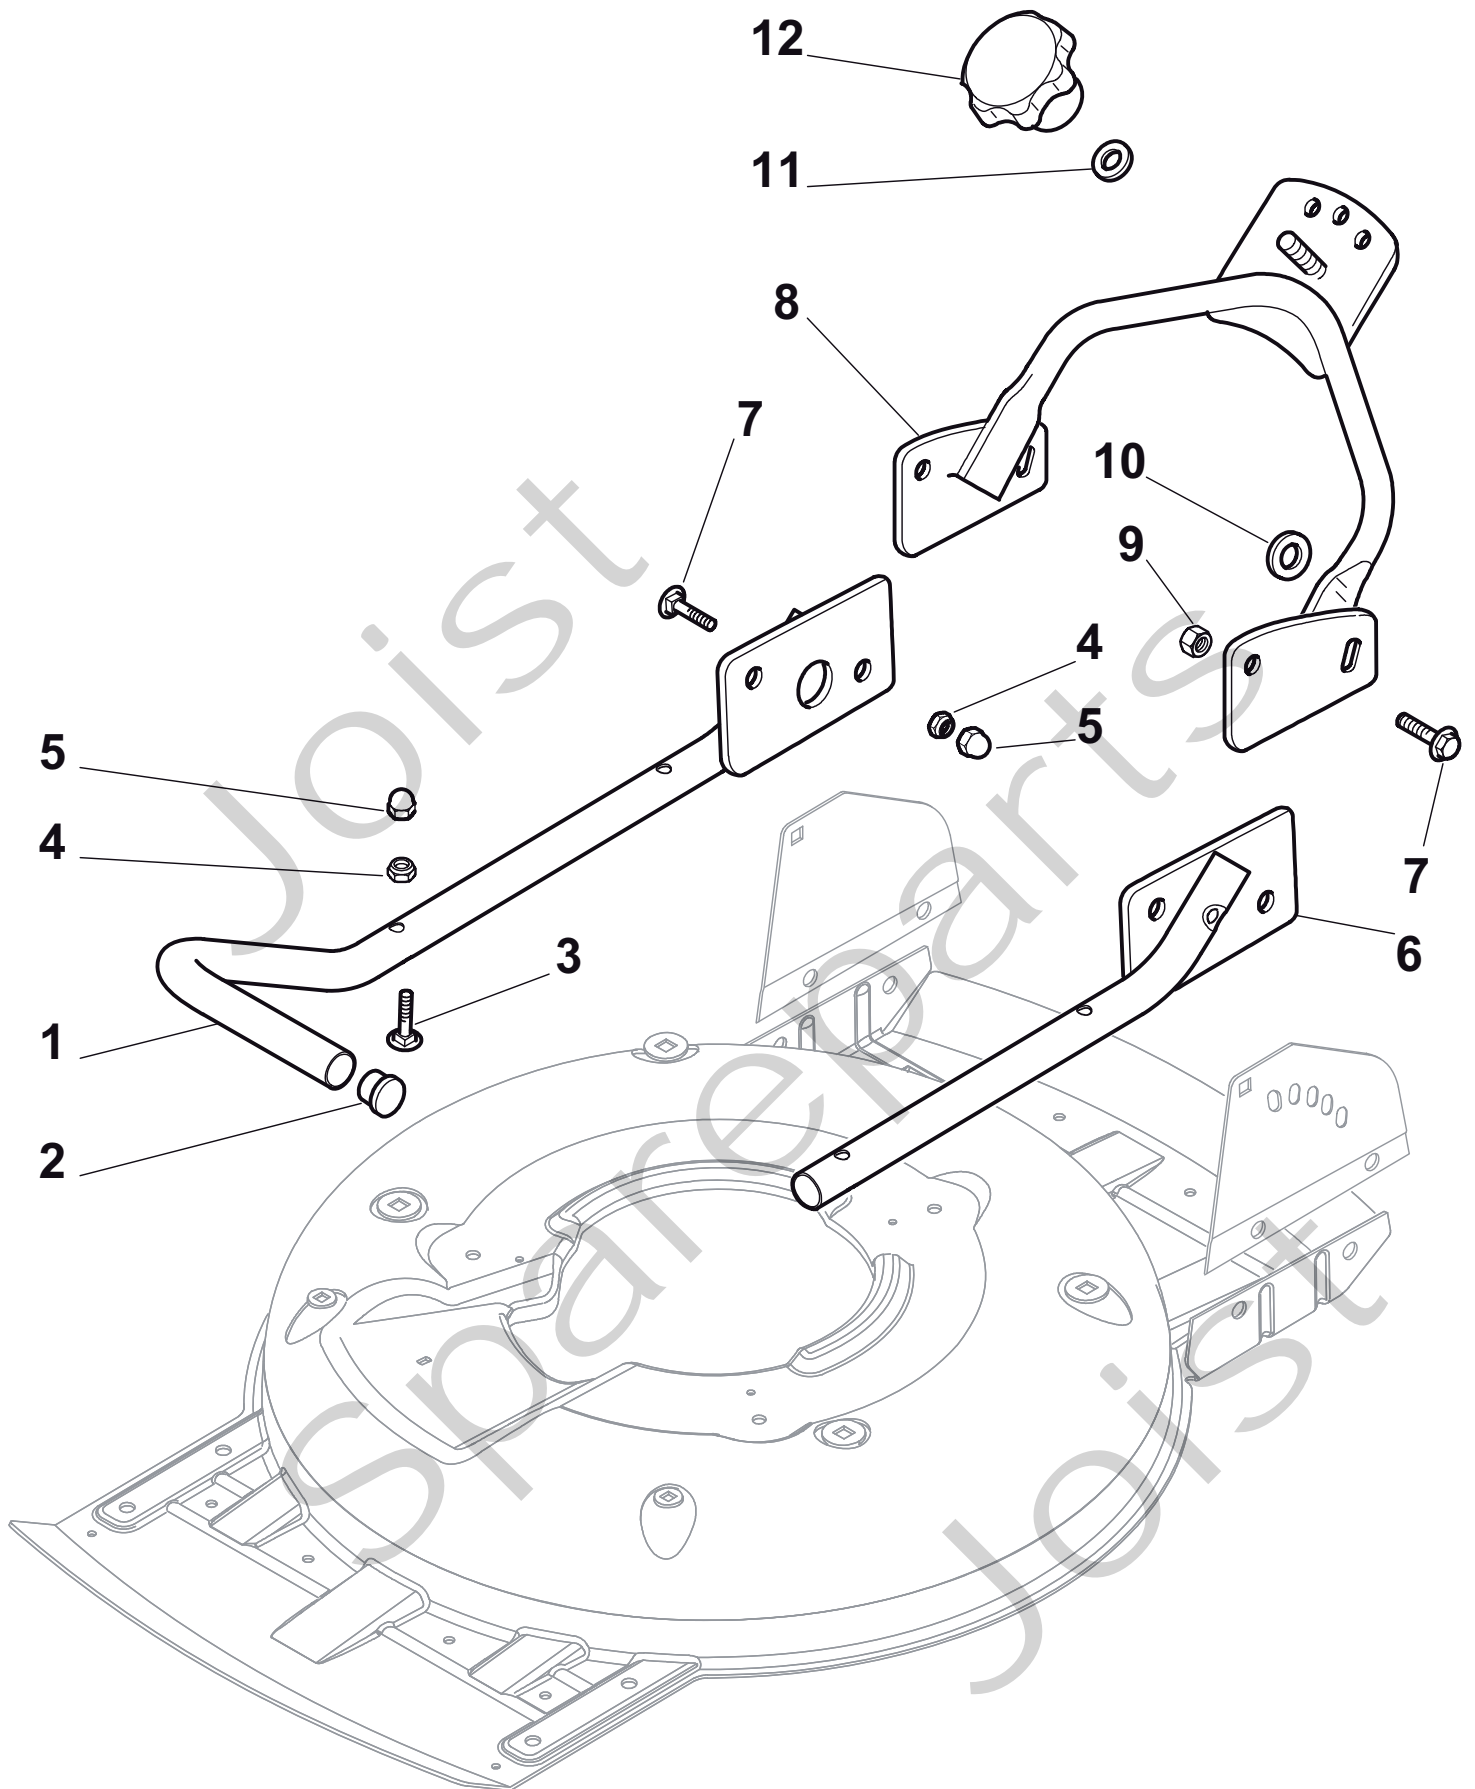

## MULTICLIP 50 S INOX PLUS B UNL

Pos. Fig.	Antal Quantity	Art No Part No	Benämning	Description	Anmärkning Notes
1	1	322064691/0	Chassi INOX	Deck INOX	
3	1	81002849/0	Hjulaxel fram	Axle, Front Wheels	
12	4	12791011/0	Skruv	Screw	
13	1	322545169/0	Platta vä	Left Plate, INOX	
14	4	12154510/0	Mutter	Nut	
15	1	322545167/0	Platta hö	Right Plate, INOX	
16	1	81002851/0	Hjulaxel bakre	Axle, Rear Wheels	
17	2	12789000/0	Skruv	Screw	
18	1	81003323/0	Höjdinställningsspak	Lever, Height Adjustment	
19	2	12154330/0	Mutter	Nut	
20	1	12293200/0	Mutter	Nut	
21	1	22399812/0	Knopp	Knob	
22	2	12735661/0	Skruv	Screw	
23	2	22551529/0	Plåt	Plate	
24	2	12521330/0	Bricka	Washer	
25	1	22033329/0	Höjdinställn.stång	Rod, Height Adjustment Control	
26	2	12604899/0	Låsbricka	Crown Fastener	
27	1	22446184/0	Fjäder	Spring	

## MULTICLIP 50 S INOX PLUS B UNL

Pos. Fig.	Antal Quantity	Art No Part No	Benämning	Description	Anmärkning Notes
1	1	322226097/1	Frontkåpa gul	Mask, Yellow	
2	2	12728523/0	Skruv	Screw	
3	1	22778421/0	Fäste vä	Bracket, L	
6	4	12792611/0	Skruv	Screw	
7	1	22778419/0	Fäste hö	Bracket, R	
8	4	12293201/0	Mutter	Nut	
9	2	12815200/0	Skruv	Screw	
10	2	22020400/0	Hållare	Fairlead	
11	2	12728523/0	Skruv	Screw	
12	2	12292102/0	Mutter (Hydro)	Nut (Hydro)	

## MULTICLIP 50 S INOX PLUS B UNL

Pos. Fig.	Antal Quantity	Art No Part No	Benämning	Description	Anmärkning Notes
4	3	12728530/0	Skruv	Screw	
5	1	22060220/0	Remskydd	Protection	

**MULTICLIP 50 S INOX PLUS B UNL**