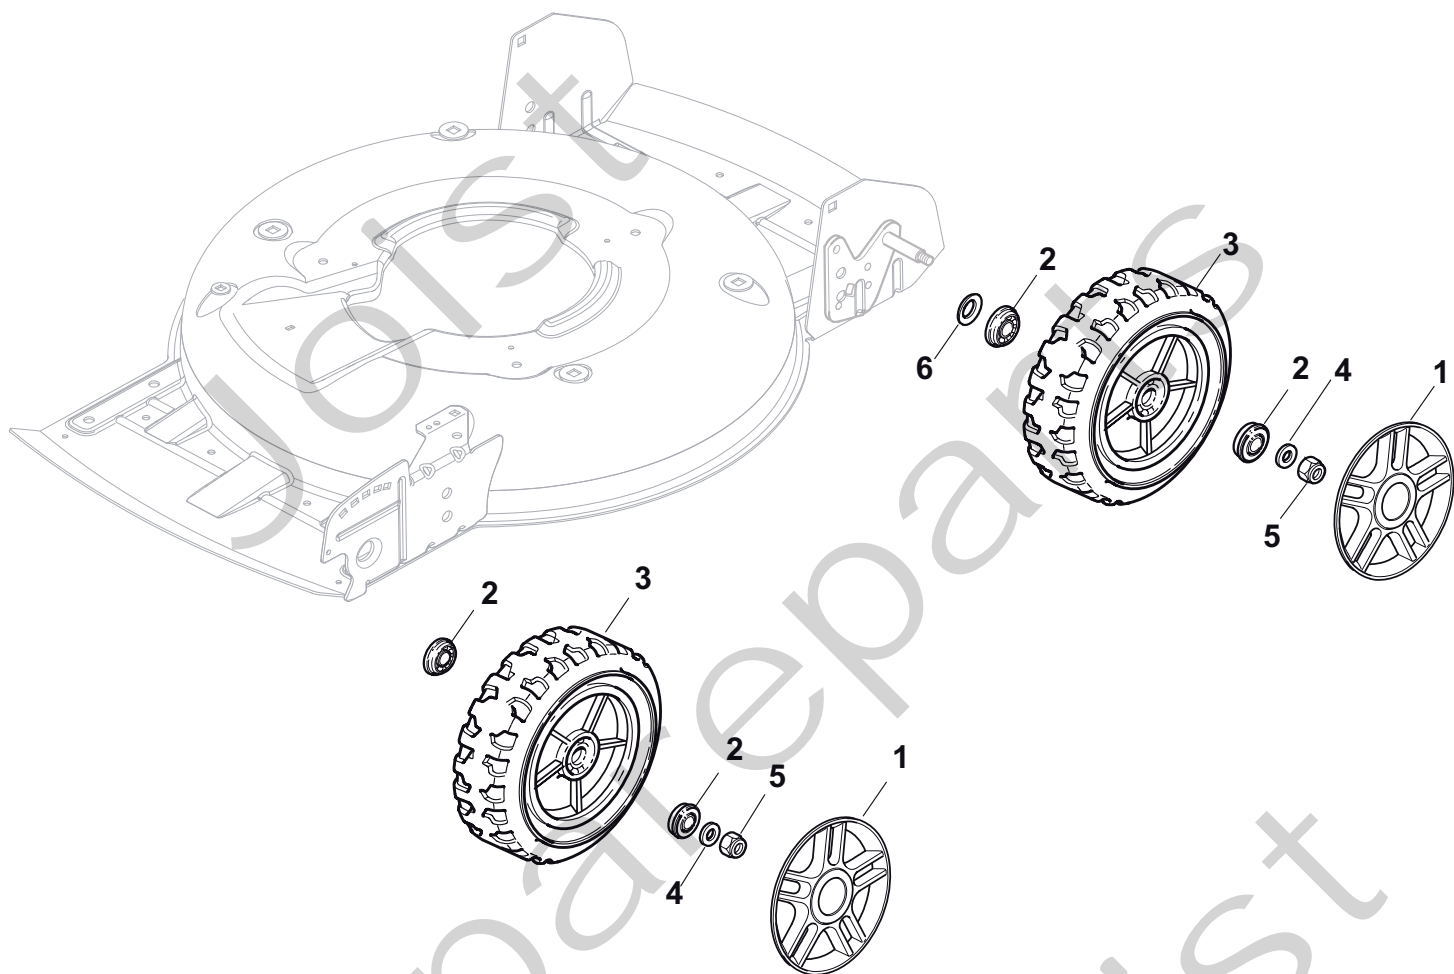

MULTICLIP 50 S INOX PLUS B UNL

MULTICLIP 50 S INOX PLUS B UNL

Pos. Fig.	Antal Quantity	Art No Part No	Benämning	Description	Anmärkning Notes
1	4	22110492/0	Navkapsel grå	Hub Cap Grey	
2	8	22122200/0	Panel	Bearing	
3	4	381007390/1	Hjul Ø 210	Wheel Ø 210	
4	4	12521350/0	Bricka	Washer	
5	4	12155000/0	Mutter	Nut	
6	2	12530150/0	Bricka	Elastic Washer