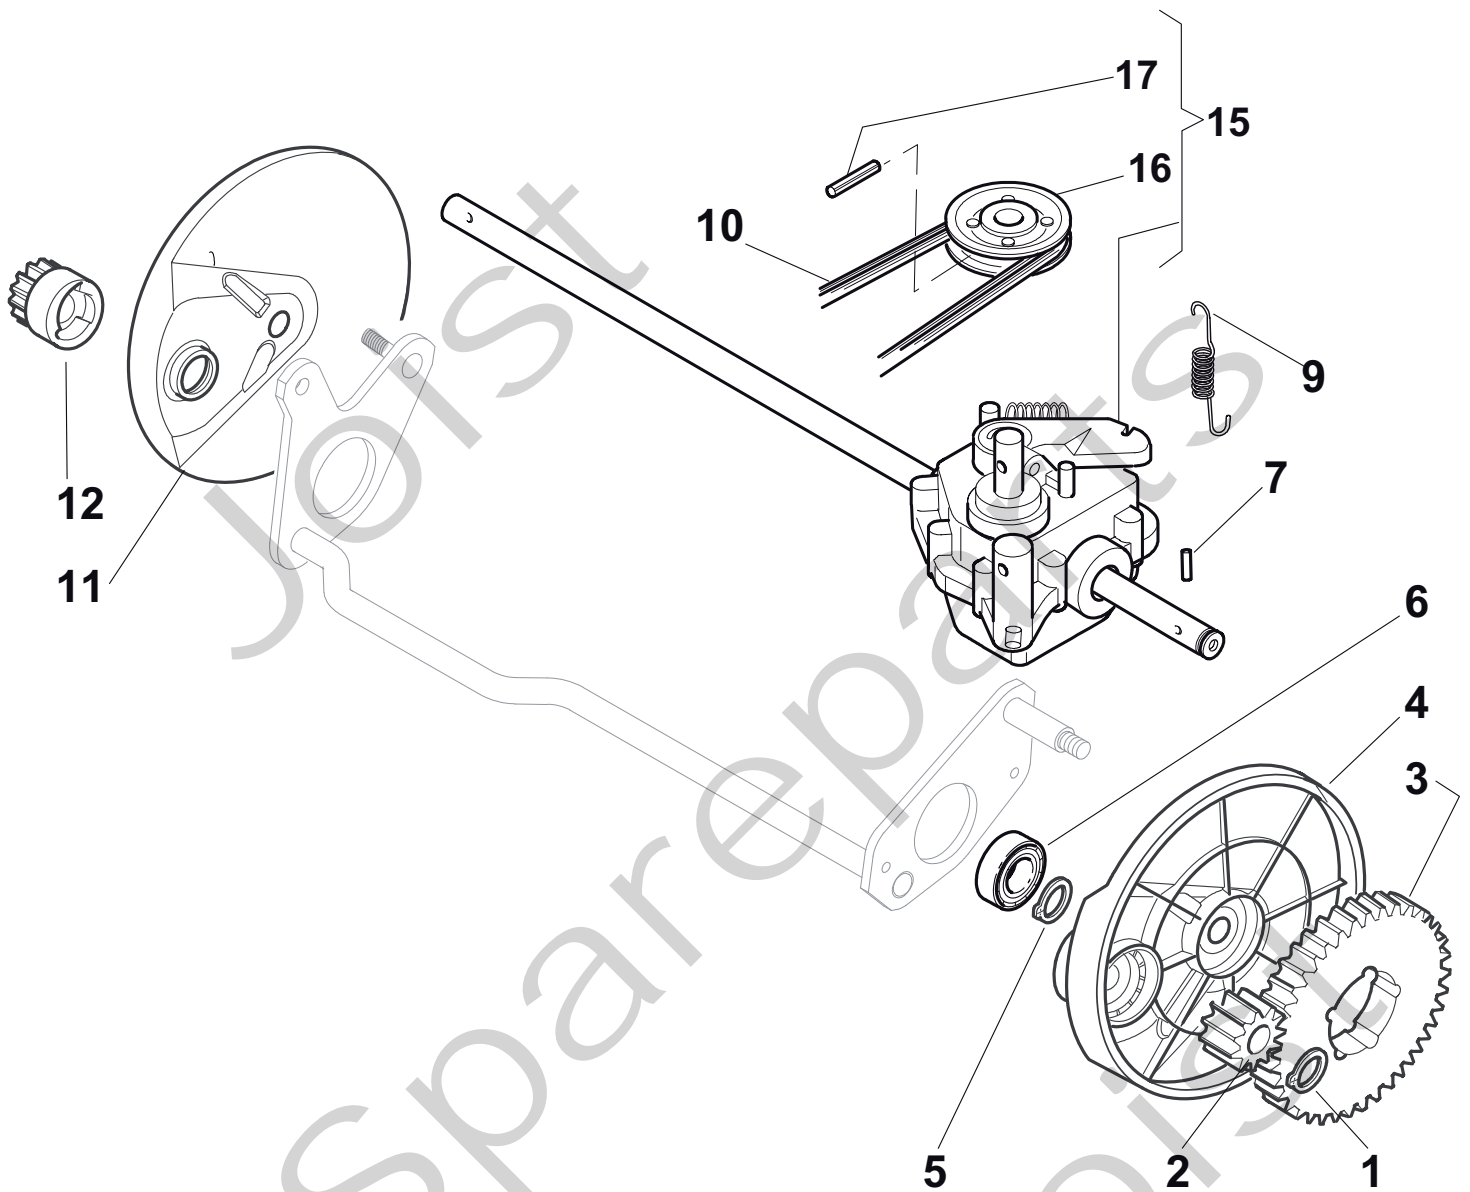

## MULTICLIP 50 S INOX PLUS B UNL

Pos. Fig.	Antal Quantity	Art No Part No	Benämning	Description	Anmärkning Notes
1	1	181006363/2	Styre-överdel	Handle, Upper Part Yellow	
2	1	12727783/0	Skruv	Screw	
3	1	181000618/0	Motorbromswire	Cable, Thread Engine Brake	
4	1	22551639/0	Plåt	Plate	
5	1	12154510/0	Mutter	Nut	
6	1	81003318/1	Reglagebygel	Lever, Engine Brake	
7	2	12154510/0	Mutter	Nut	
8	2	12521330/0	Bricka	Washer	
9	2	22671660/1	Bricka	Washer	
10	2	12727784/0	Skruv	Screw	
11	1	12292100/0	Mutter	Nut	
12	1	12530060/0	Bricka	Elastic Washer	
13	1	22450446/0	Fjäder	Spring	
14	1	22170840/0	Distans	Spacer	
15	1	81003313/0	Reglagebygel-drivning	Lever, Driving	
16	1	12293200/0	Mutter	Nut	
17	1	22399812/0	Knopp	Knob	
18	1	12727791/0	Skruv	Screw	
19	1	381000745/1	Kopplingswire	Cable, Rear Drive	
20	1	12521330/0	Bricka	Washer	
21	1	12154510/0	Mutter	Nut	
22	1	22170843/0	Distans	Spacer	
23	1	22551653/0	Plåt	Plate	
25	1	22170842/0	Distans	Spacer	
26	1	12727786/0	Skruv	Screw	
28	1	22430314/0	Fjäder	Spring	
29	1	81004405/0	Panel	Dash Board	
30	1	12154510/0	Mutter	Nut	
31	1	12727792/0	Skruv	Screw	
32	1	12154510/0	Mutter	Nut	
33	1	22500050/0	Glidblock	Shoe	
34	1	22524342/0	Stift	Pin	
35	1	12604897/0	Bricka	Washer	

## MULTICLIP 50 S INOX PLUS B UNL

Pos. Fig.	Antal Quantity	Art No Part No	Benämning	Description	Anmärkning Notes
1	1	12291000/0	Mutter	Nut	
2	1	12581500/0	Stift	Grower	
3	1	22171006/0	Distans	Spacer	
4	1	12521360/0	Bricka	Washer	
5	1	12508100/0	Rivet	Spring Washer	
6	1	81007279/1	Gasarm	Lever, Throttle	
7	1	81007080/0	Gaswire	Throttle Cable	
8	1	12815030/0	Skruv	Screw	
9	1	14356703/0	Dekal	Label	