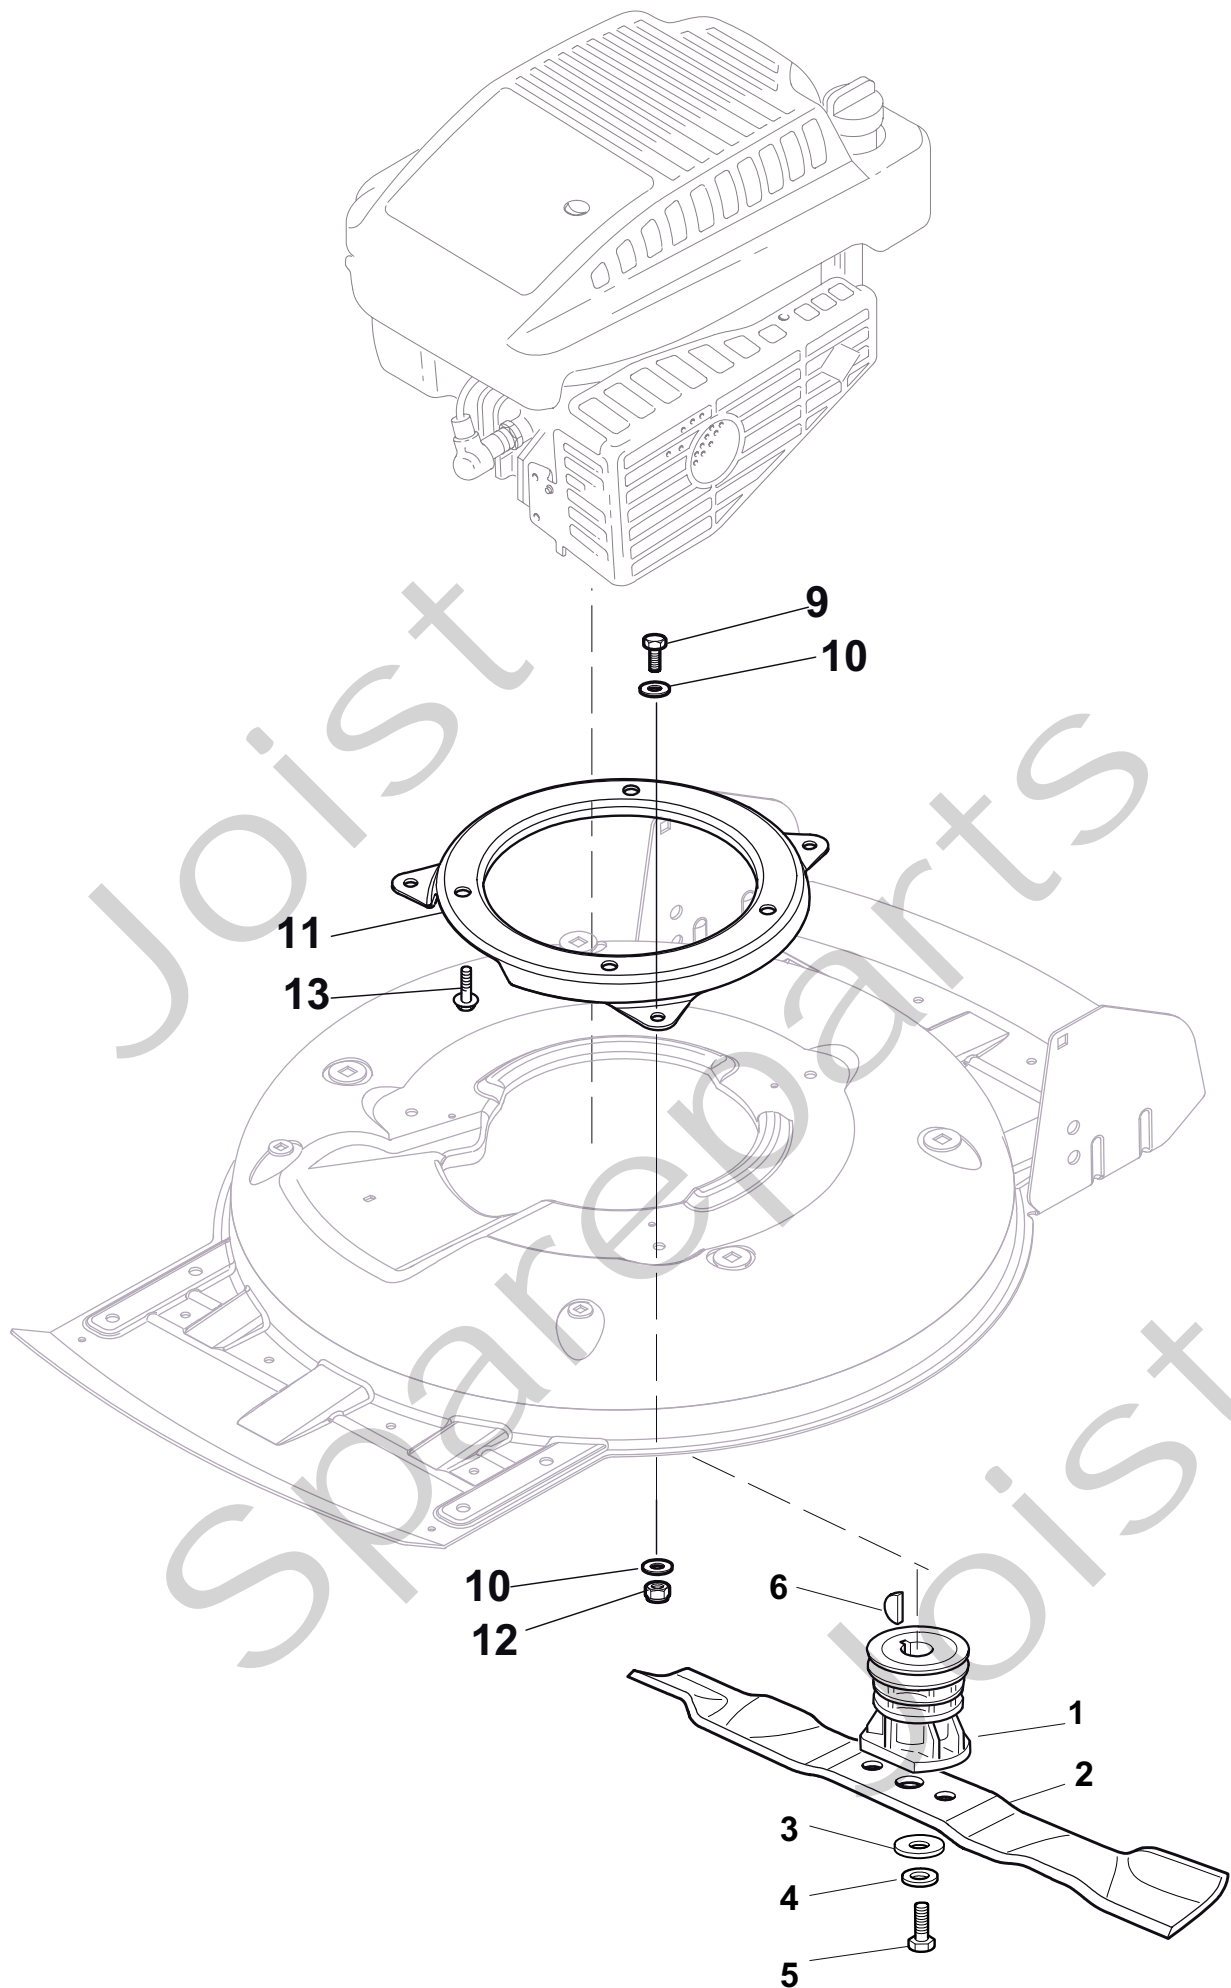

MULTICLIP 50 S INOX PLUS B UNL

Pos. Fig.	Antal Quantity	Art No Part No	Benämning	Description	Anmärkning Notes
1	1	122465607/3	Fläkt Ø 22.2	Hub With Pulley, Crankshaft Ø 22.2	
2	1	81004146/0	Kniv	Blade Standard	
3	1	22160400/0	Dammskydd	Dust Cover	
4	1	12523080/0	Bricka	Washer	
5	1	12735698/0	Skruv	Screw	
6	1	12139100/0	Kil	Feather, Crankshaft Ø 22.2	
9	3	12792611/0	Skruv	Screw	
10	6	12523060/0	Bricka	Washer	
11	1	322207219/1	Fläns	Flange	
12	3	12293201/0	Mutter	Nut	
13	3	112735108/1	Skruv	Screw