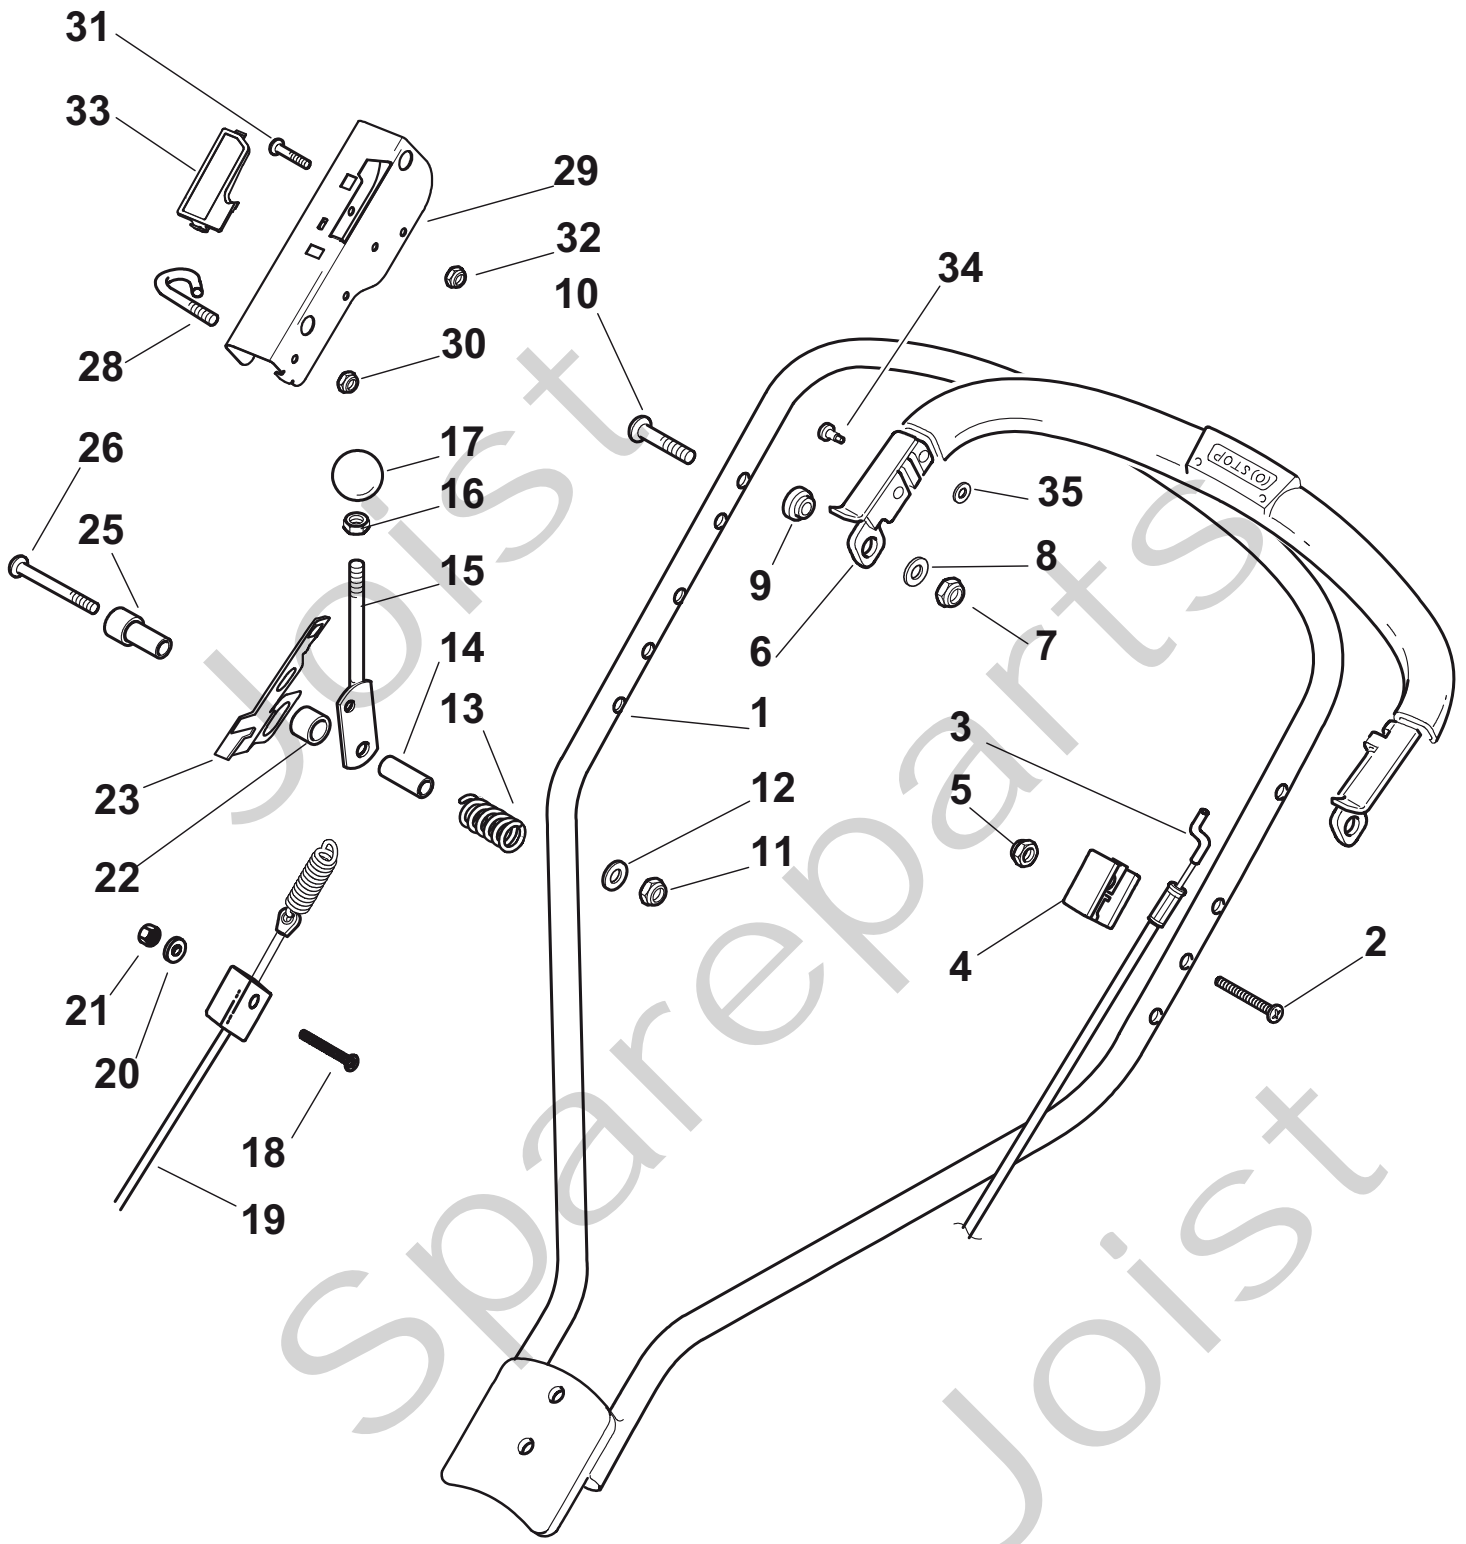

MULTICLIP 50 S INOX PLUS B UNL

MULTICLIP 50 S INOX PLUS B UNL

Pos. Fig.	Antal Quantity	Art No Part No	Benämning	Description	Anmärkning Notes
1	1	181006363/2	Styre-överdel	Handle, Upper Part Yellow	
2	1	12727783/0	Skruv	Screw	
3	1	181000618/0	Motorbromswire	Cable, Thread Engine Brake	
4	1	22551639/0	Plåt	Plate	
5	1	12154510/0	Mutter	Nut	
6	1	81003318/1	Reglagebygel	Lever, Engine Brake	
7	2	12154510/0	Mutter	Nut	
8	2	12521330/0	Bricka	Washer	
9	2	22671660/1	Bricka	Washer	
10	2	12727784/0	Skruv	Screw	
11	1	12292100/0	Mutter	Nut	
12	1	12530060/0	Bricka	Elastic Washer	
13	1	22450446/0	Fjäder	Spring	
14	1	22170840/0	Distans	Spacer	
15	1	81003313/0	Reglagebygel-drivning	Lever, Driving	
16	1	12293200/0	Mutter	Nut	
17	1	22399812/0	Knopp	Knob	
18	1	12727791/0	Skruv	Screw	
19	1	381000745/1	Kopplingswire	Cable, Rear Drive	
20	1	12521330/0	Bricka	Washer	
21	1	12154510/0	Mutter	Nut	
22	1	22170843/0	Distans	Spacer	
23	1	22551653/0	Plåt	Plate	
25	1	22170842/0	Distans	Spacer	
26	1	12727786/0	Skruv	Screw	
28	1	22430314/0	Fjäder	Spring	
29	1	81004405/0	Panel	Dash Board	
30	1	12154510/0	Mutter	Nut	
31	1	12727792/0	Skruv	Screw	
32	1	12154510/0	Mutter	Nut	
33	1	22500050/0	Glidblock	Shoe	
34	1	22524342/0	Stift	Pin	
35	1	12604897/0	Bricka	Washer