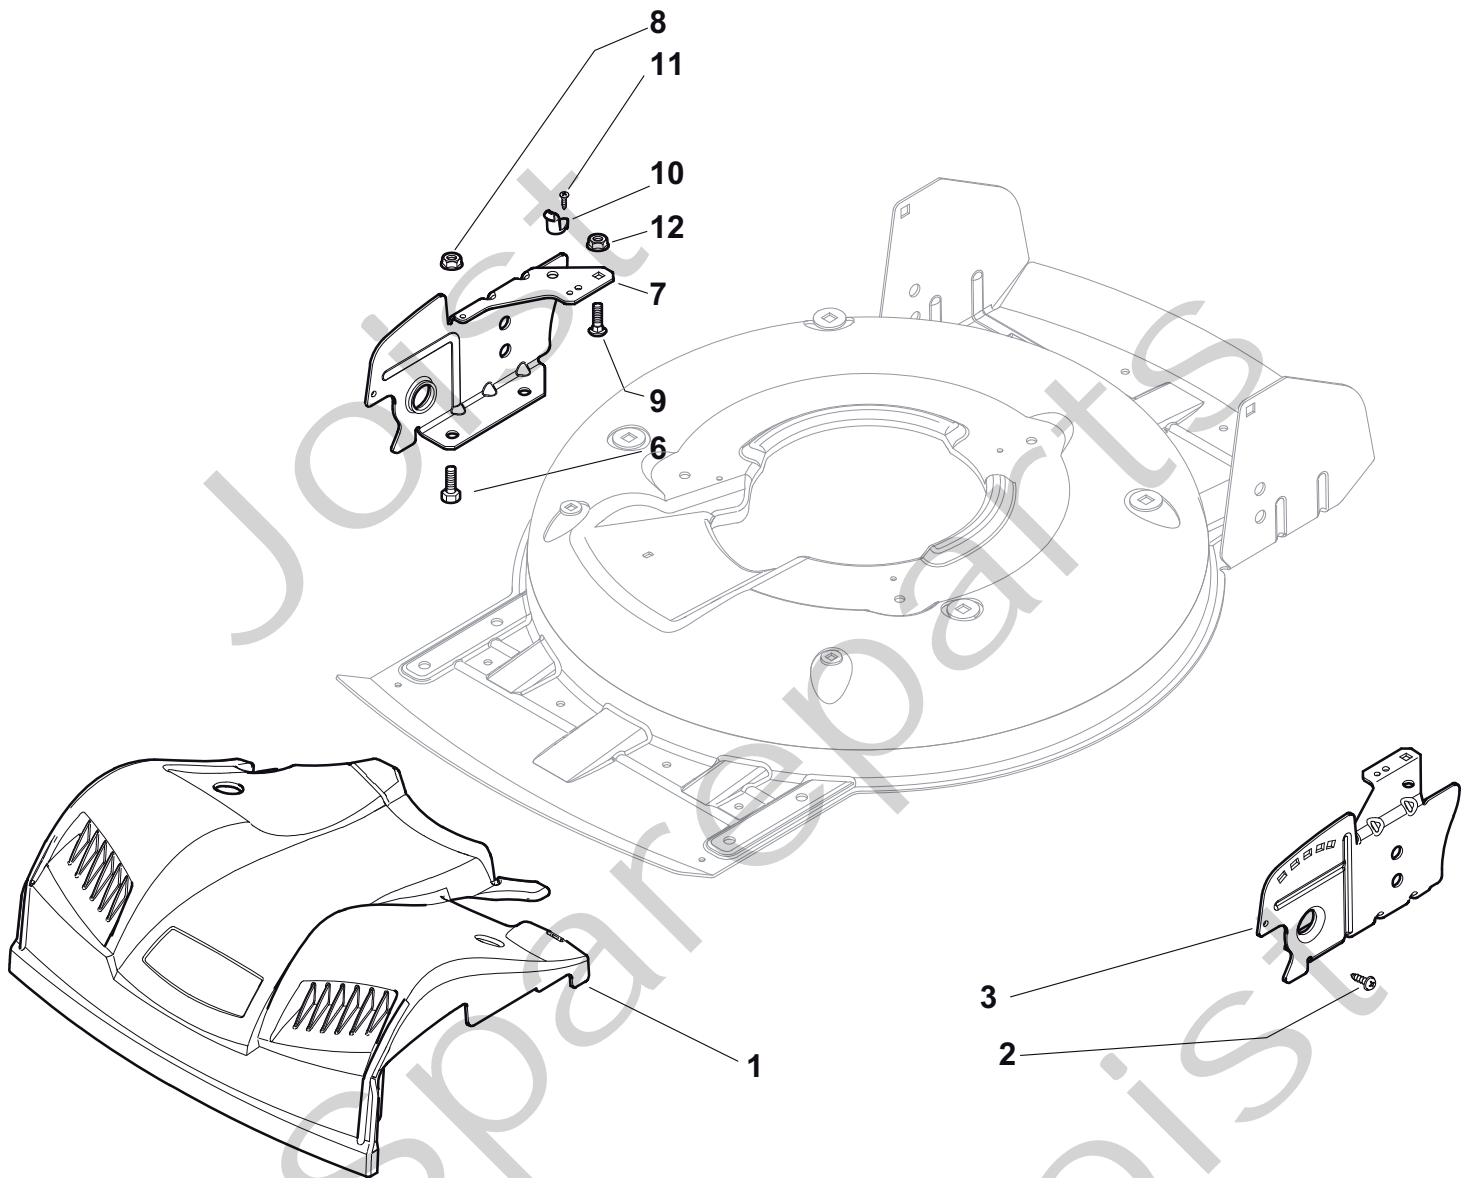

## MULTICLIP 50 S INOX PLUS B UNL

Pos. Fig.	Antal Quantity	Art No Part No	Benämning	Description	Anmärkning Notes
1	1	322064691/0	Chassi INOX	Deck INOX	
3	1	81002849/0	Hjulaxel fram	Axle, Front Wheels	
12	4	12791011/0	Skruv	Screw	
13	1	322545169/0	Platta vä	Left Plate, INOX	
14	4	12154510/0	Mutter	Nut	
15	1	322545167/0	Platta hö	Right Plate, INOX	
16	1	81002851/0	Hjulaxel bakre	Axle, Rear Wheels	
17	2	12789000/0	Skruv	Screw	
18	1	81003323/0	Höjdinställningsspak	Lever, Height Adjustment	
19	2	12154330/0	Mutter	Nut	
20	1	12293200/0	Mutter	Nut	
21	1	22399812/0	Knopp	Knob	
22	2	12735661/0	Skruv	Screw	
23	2	22551529/0	Plåt	Plate	
24	2	12521330/0	Bricka	Washer	
25	1	22033329/0	Höjdinställn.stång	Rod, Height Adjustment Control	
26	2	12604899/0	Låsbricka	Crown Fastener	
27	1	22446184/0	Fjäder	Spring	