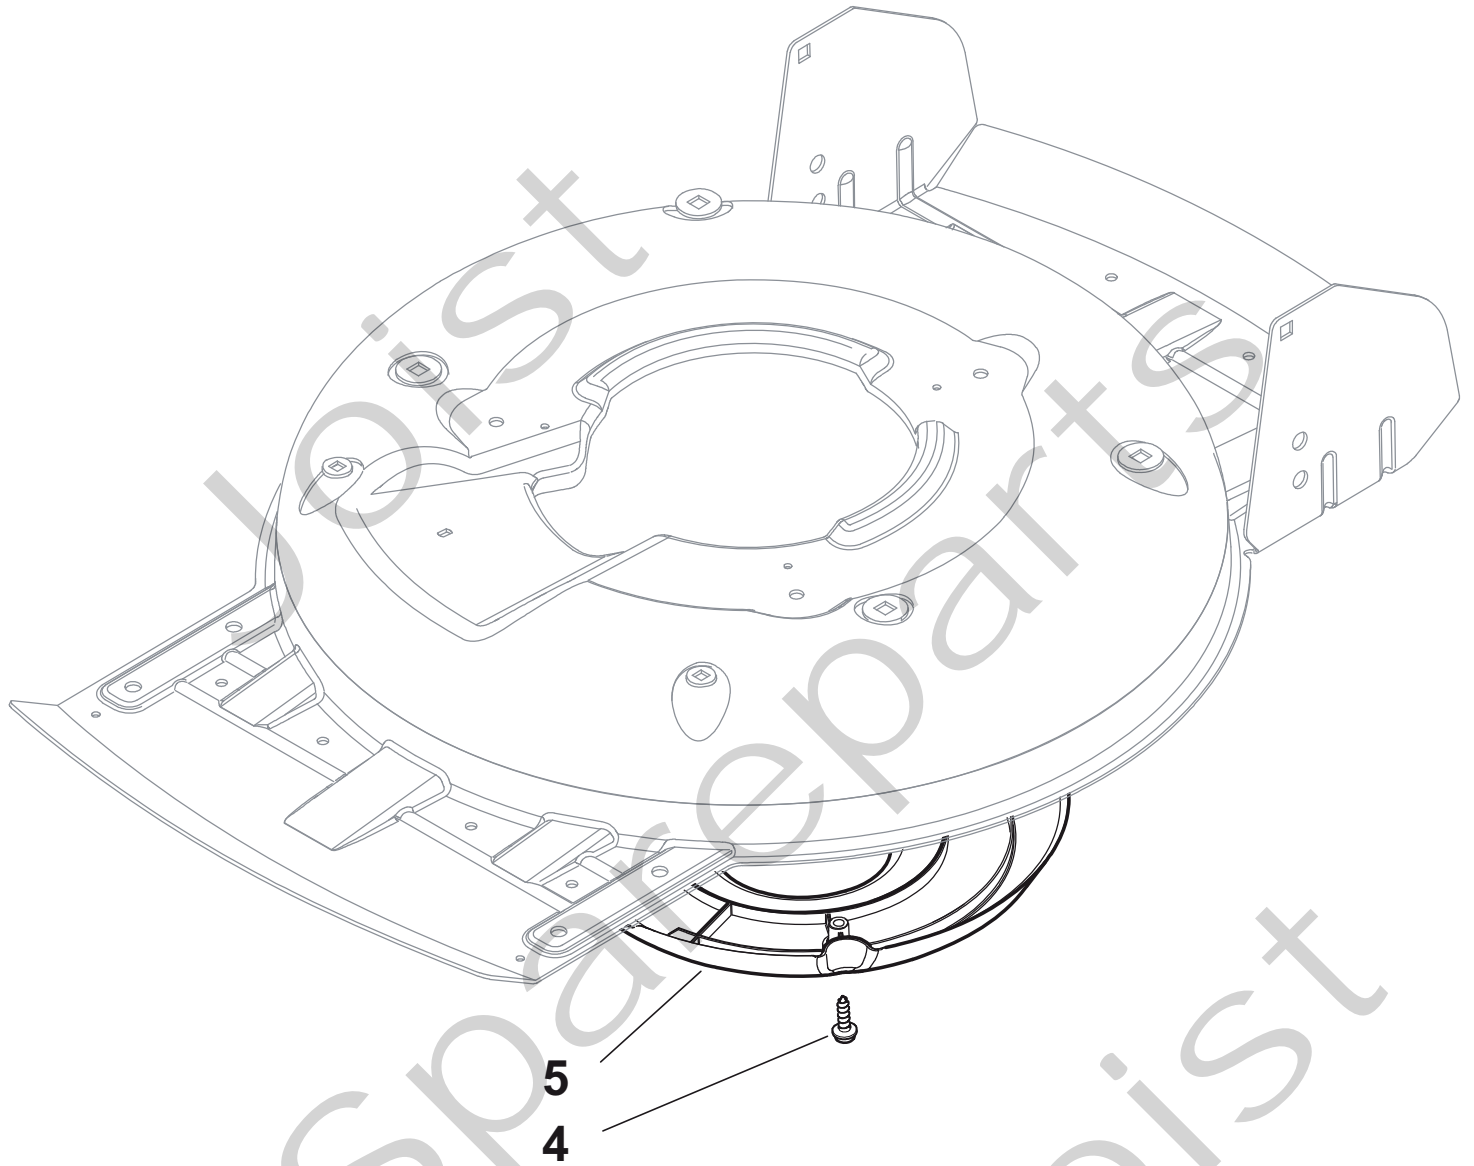

MULTICLIP 50 S INOX PLUS B UNL

Pos. Fig.	Antal Quantity	Art No Part No	Benämning	Description	Anmärkning Notes
4	3	12728530/0	Skruv	Screw	
5	1	22060220/0	Remskydd	Protection