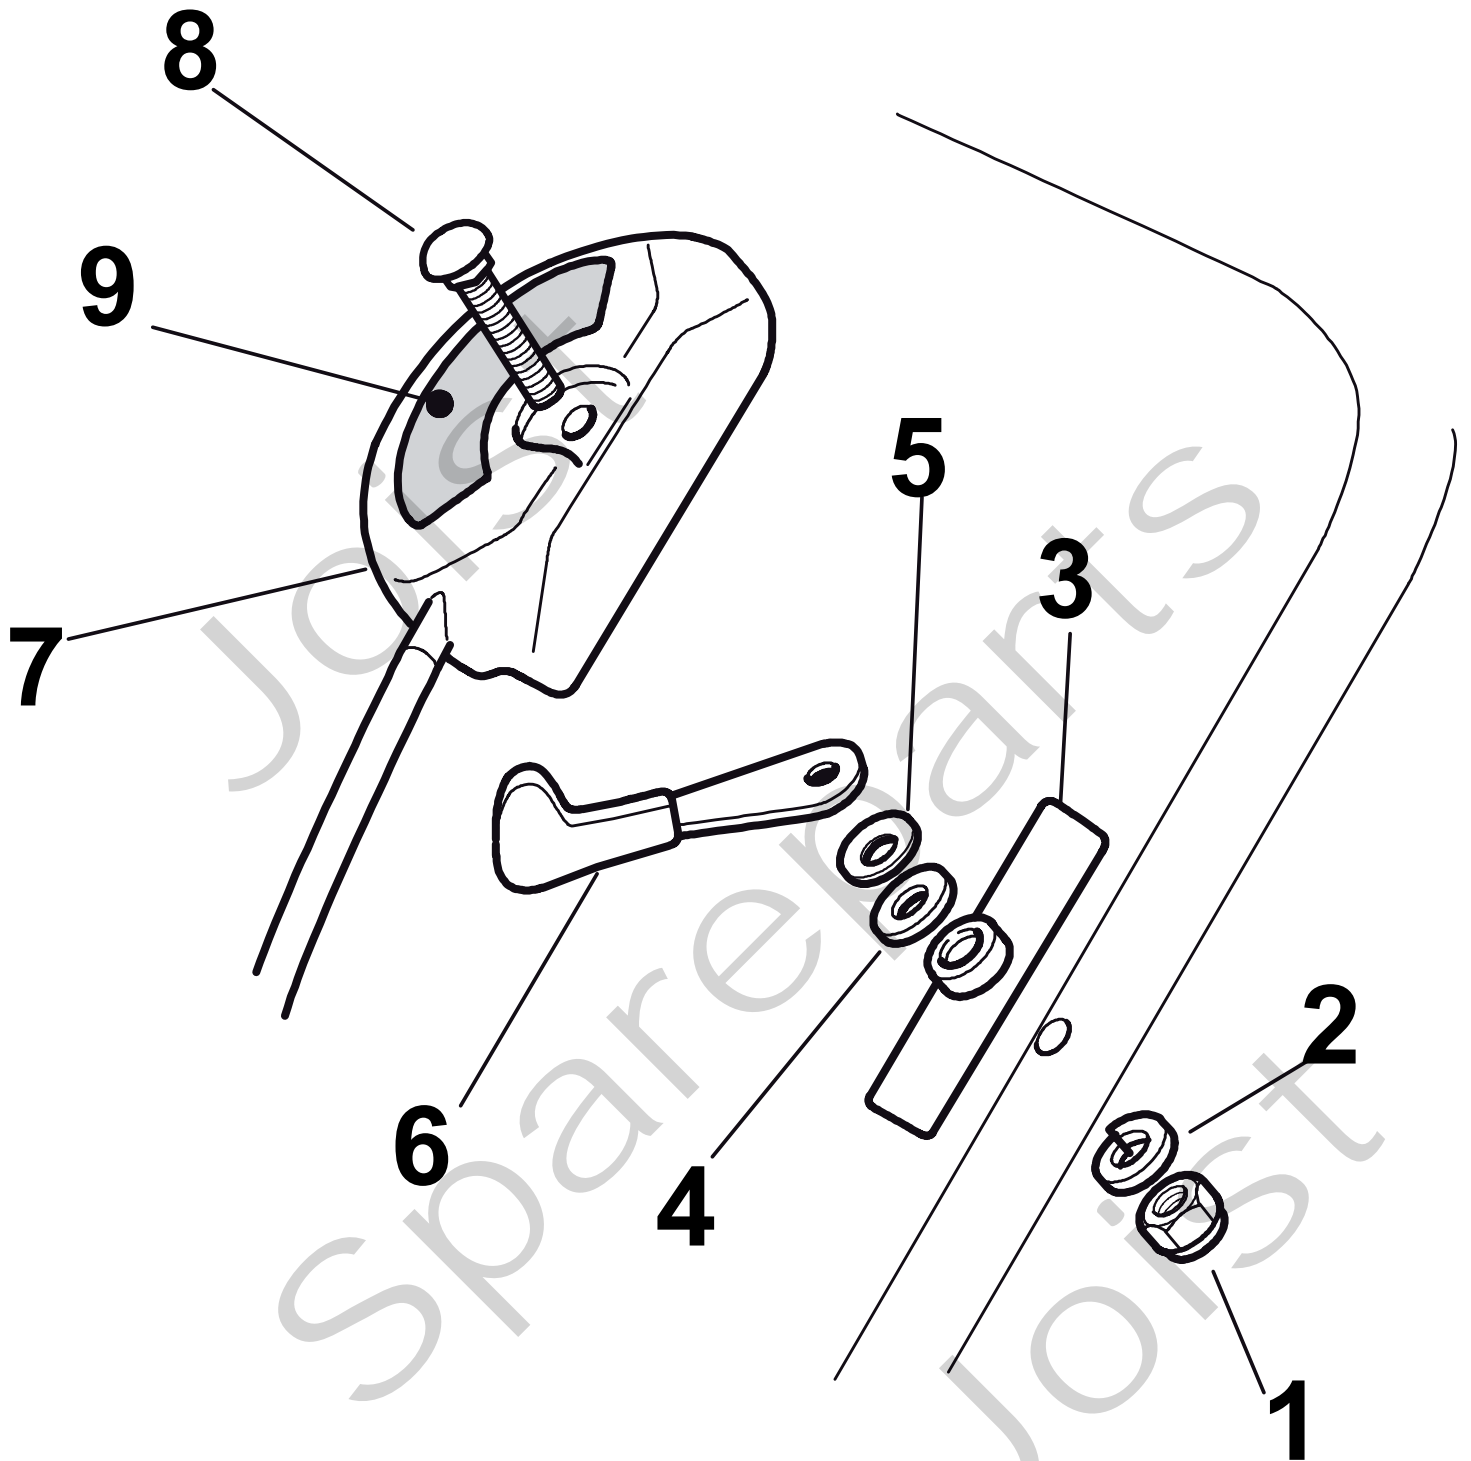

MULTICLIP 50 S INOX PLUS B UNL

Pos. Fig.	Antal Quantity	Art No Part No	Benämning	Description	Anmärkning Notes
1	1	12291000/0	Mutter	Nut	
2	1	12581500/0	Stift	Grower	
3	1	22171006/0	Distans	Spacer	
4	1	12521360/0	Bricka	Washer	
5	1	12508100/0	Rivet	Spring Washer	
6	1	81007279/1	Gasarm	Lever, Throttle	
7	1	81007080/0	Gaswire	Throttle Cable	
8	1	12815030/0	Skruv	Screw	
9	1	14356703/0	Dekal	Label