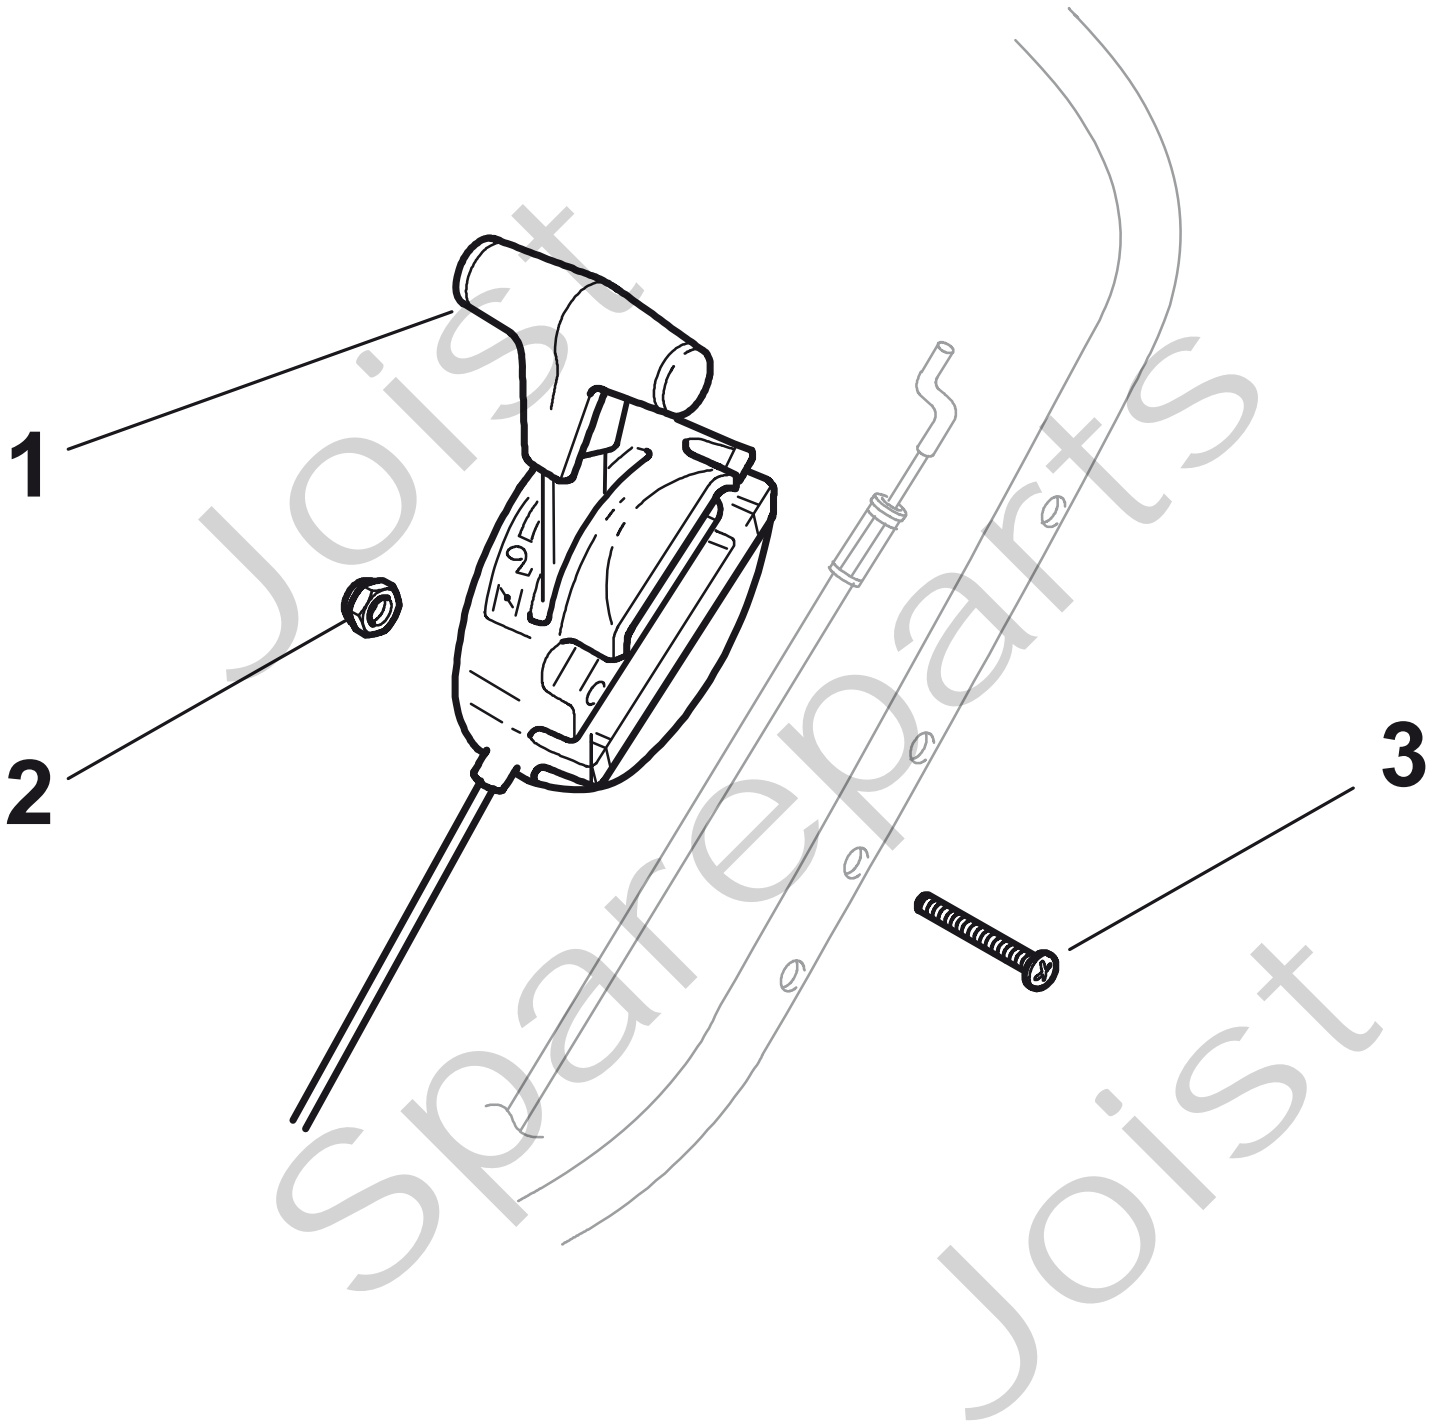

MULTICLIP 50 S H

Pos. Fig.	Antal Quantity	Art No Part No	Benämning	Description	Anmärkning Notes
1	1	81007130/0	Gaswire	Throttle Cable	
2	1	12154510/0	Mutter	Nut	
3	1	12727786/0	Skruv	Screw