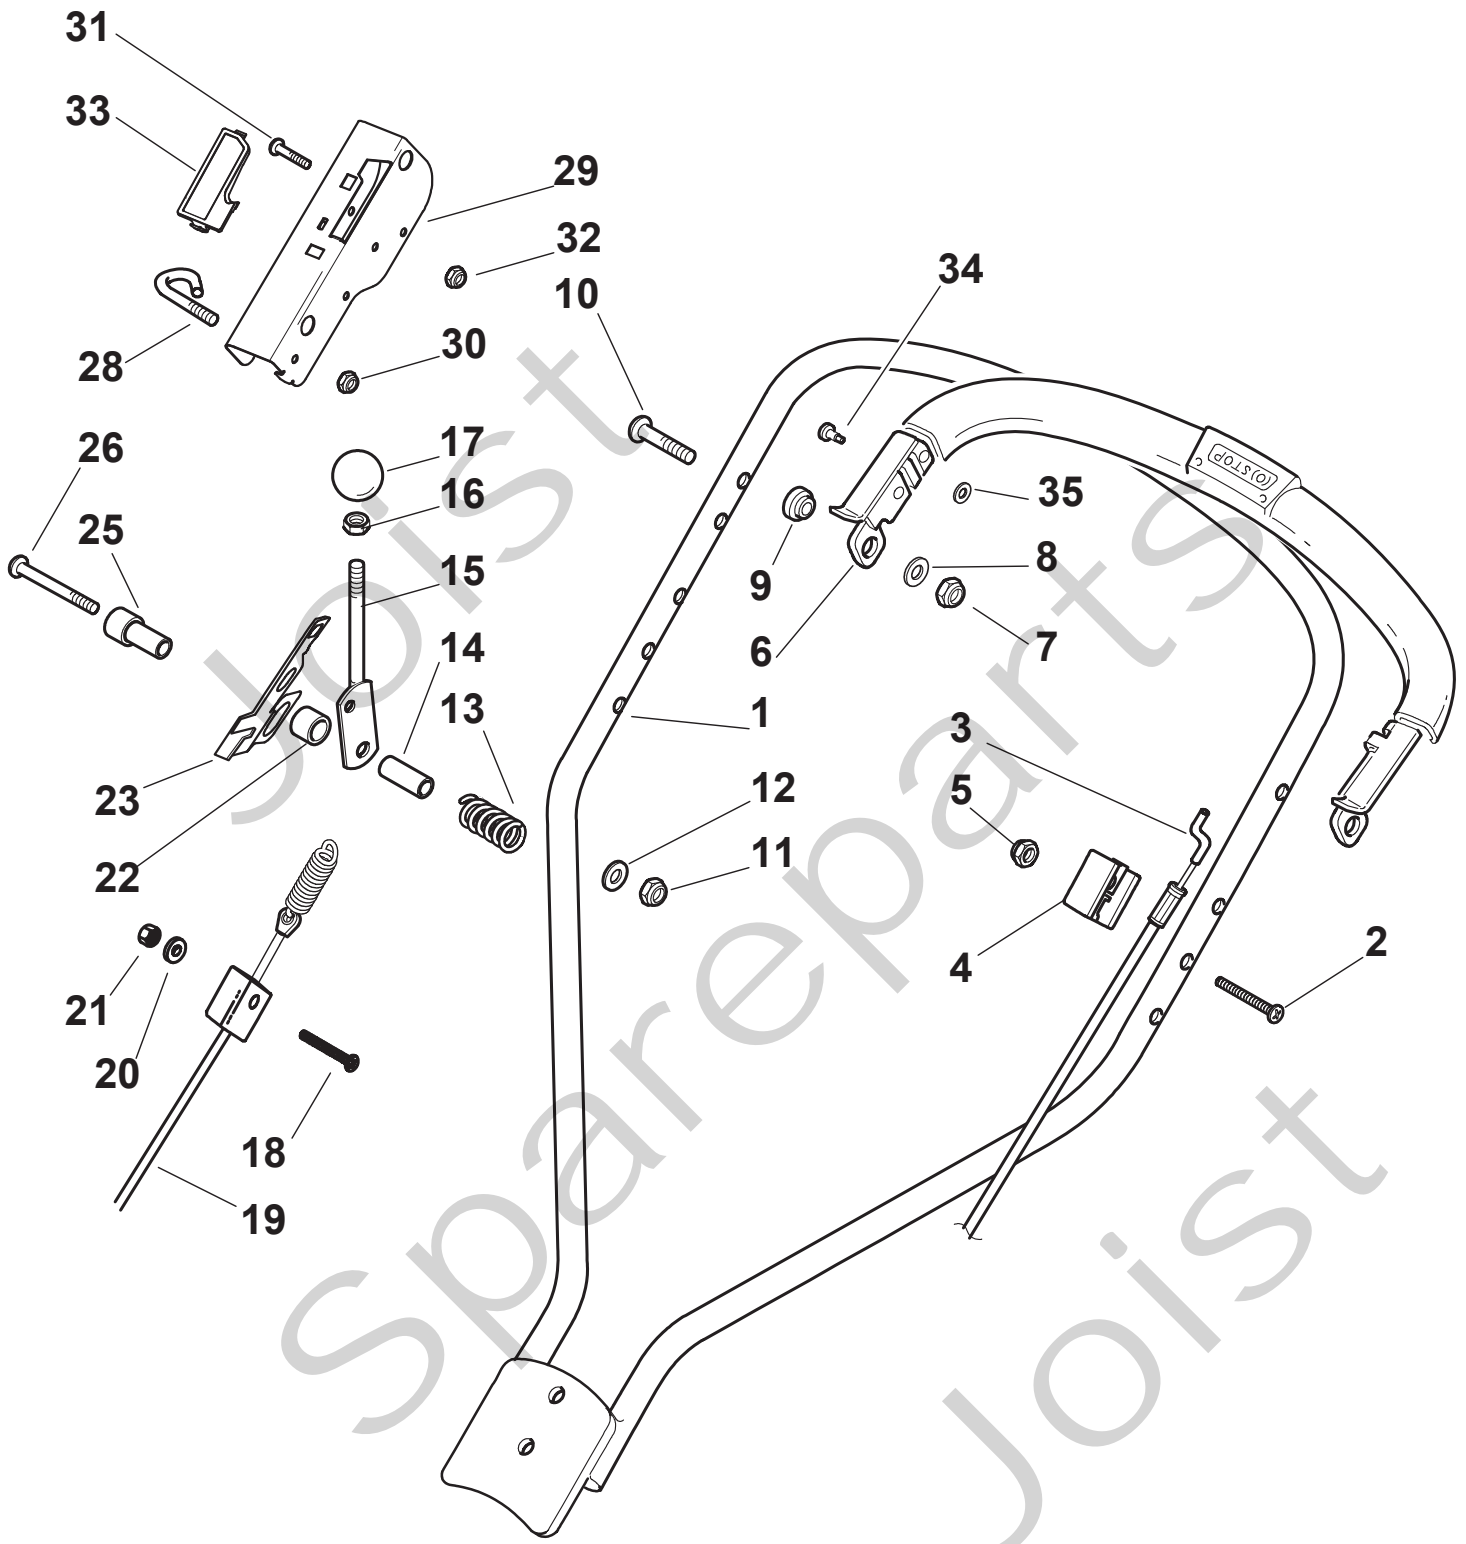

MULTICLIP 50 S H

MULTICLIP 50 S H

Pos. Fig.	Antal Quantity	Art No Part No	Benämning	Description	Anmärkning Notes
1	1	181006367/1	Styre-överdel	Handle, Upper Part Black	
2	1	12727783/0	Skruv	Screw	
3	1	81000733/0	Motorbromswire	Cable, Thread Engine Brake	
4	1	22551640/0	Plåt	Plate	
5	1	12154510/0	Mutter	Nut	
6	1	81003318/1	Reglagebygel	Lever, Engine Brake	
7	2	12154510/0	Mutter	Nut	
8	2	12521330/0	Bricka	Washer	
9	2	22671660/1	Bricka	Washer	
10	2	12727784/0	Skruv	Screw	
11	1	12292100/0	Mutter	Nut	
12	1	12530060/0	Bricka	Elastic Washer	
13	1	22450446/0	Fjäder	Spring	
14	1	22170840/0	Distans	Spacer	
15	1	81003313/0	Reglagebygel-drivning	Lever, Driving	
16	1	12293200/0	Mutter	Nut	
17	1	22399812/0	Knopp	Knob	
18	1	12727791/0	Skruv	Screw	
19	1	381000745/1	Kopplingswire	Cable, Rear Drive	
20	1	12521330/0	Bricka	Washer	
21	1	12154510/0	Mutter	Nut	
22	1	22170843/0	Distans	Spacer	
23	1	22551653/0	Plåt	Plate	
25	1	22170842/0	Distans	Spacer	
26	1	12727786/0	Skruv	Screw	
28	1	22430314/0	Fjäder	Spring	
29	1	81004405/0	Panel	Dash Board	
30	1	12154510/0	Mutter	Nut	
31	1	12727792/0	Skruv	Screw	
32	1	12154510/0	Mutter	Nut	
33	1	22500050/0	Glidblock	Shoe	
34	1	22524342/0	Stift	Pin	
35	1	12604897/0	Bricka	Washer