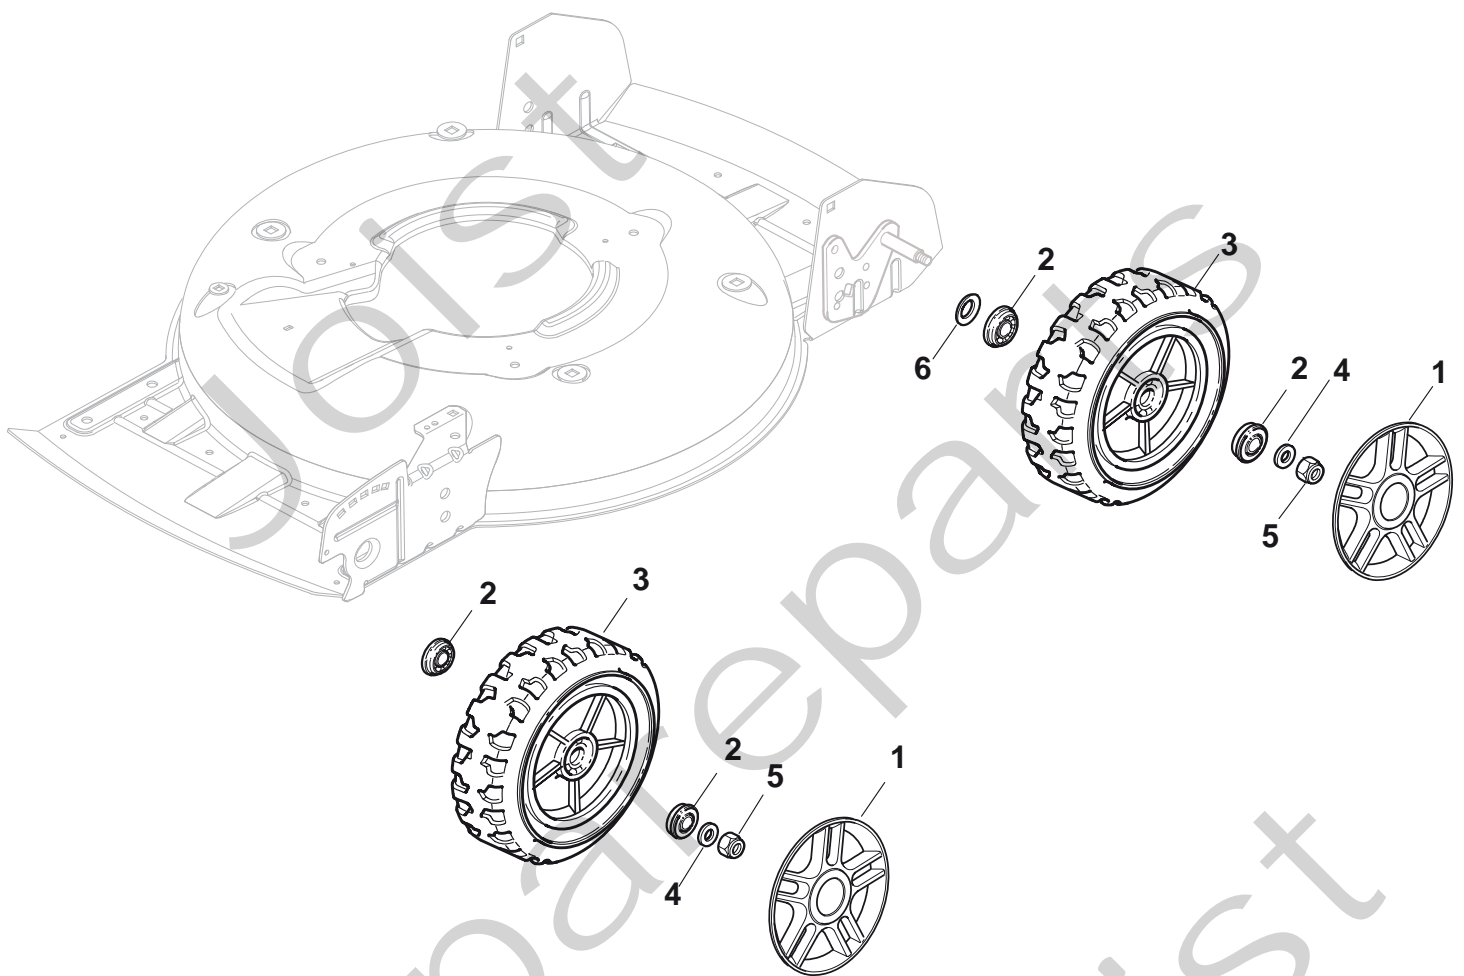

MULTICLIP 50 S H

MULTICLIP 50 S H

Pos. Fig.	Antal Quantity	Art No Part No	Benämning	Description	Anmärkning Notes
1	4	22110492/0	Navkapsel-grå	Hub Cap Grey	
2	8	22122200/0	Panel	Bearing	
3	4	81007343/0	Hjul Ø 210	Wheel Ø 210	
4	4	12521350/0	Bricka	Washer	
5	4	12155000/0	Mutter	Nut	
6	2	12530150/0	Bricka	Elastic Washer