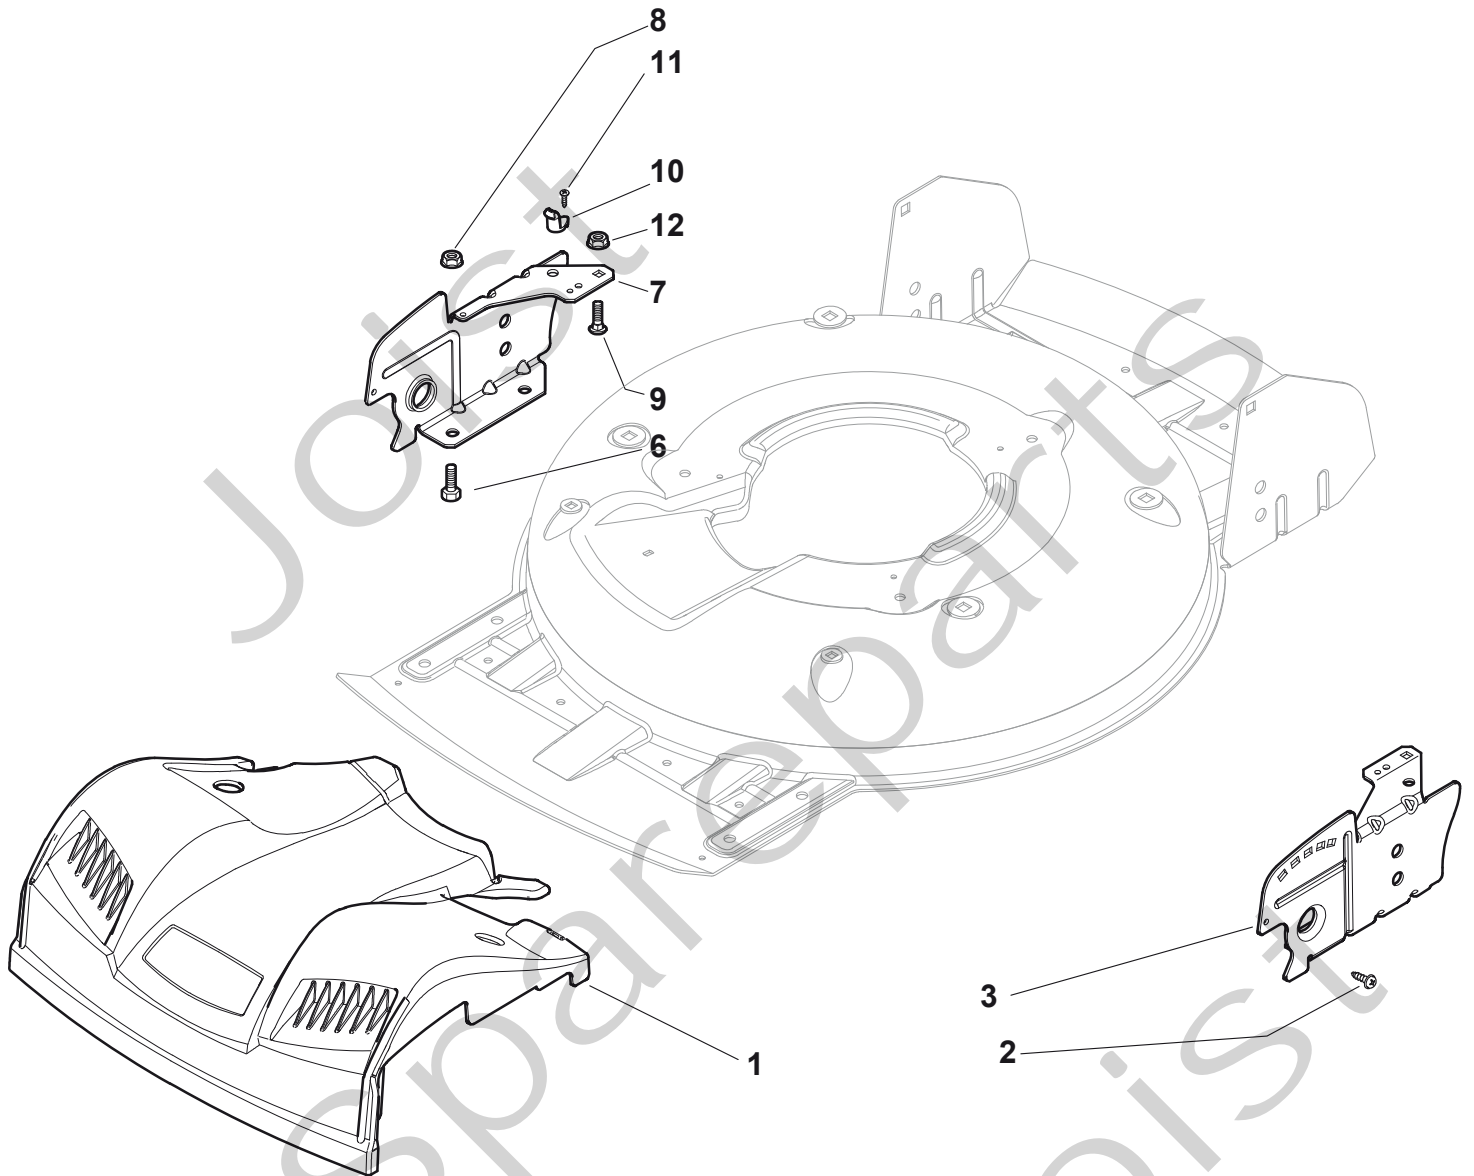

MULTICLIP 50 S H

MULTICLIP 50 S H

Pos. Fig.	Antal Quantity	Art No Part No	Benämning	Description	Anmärkning Notes
4	3	12728530/0	Skruv	Screw	
5	1	22060220/0	Remskydd	Protection	

MULTICLIP 50 S H

MULTICLIP 50 S H