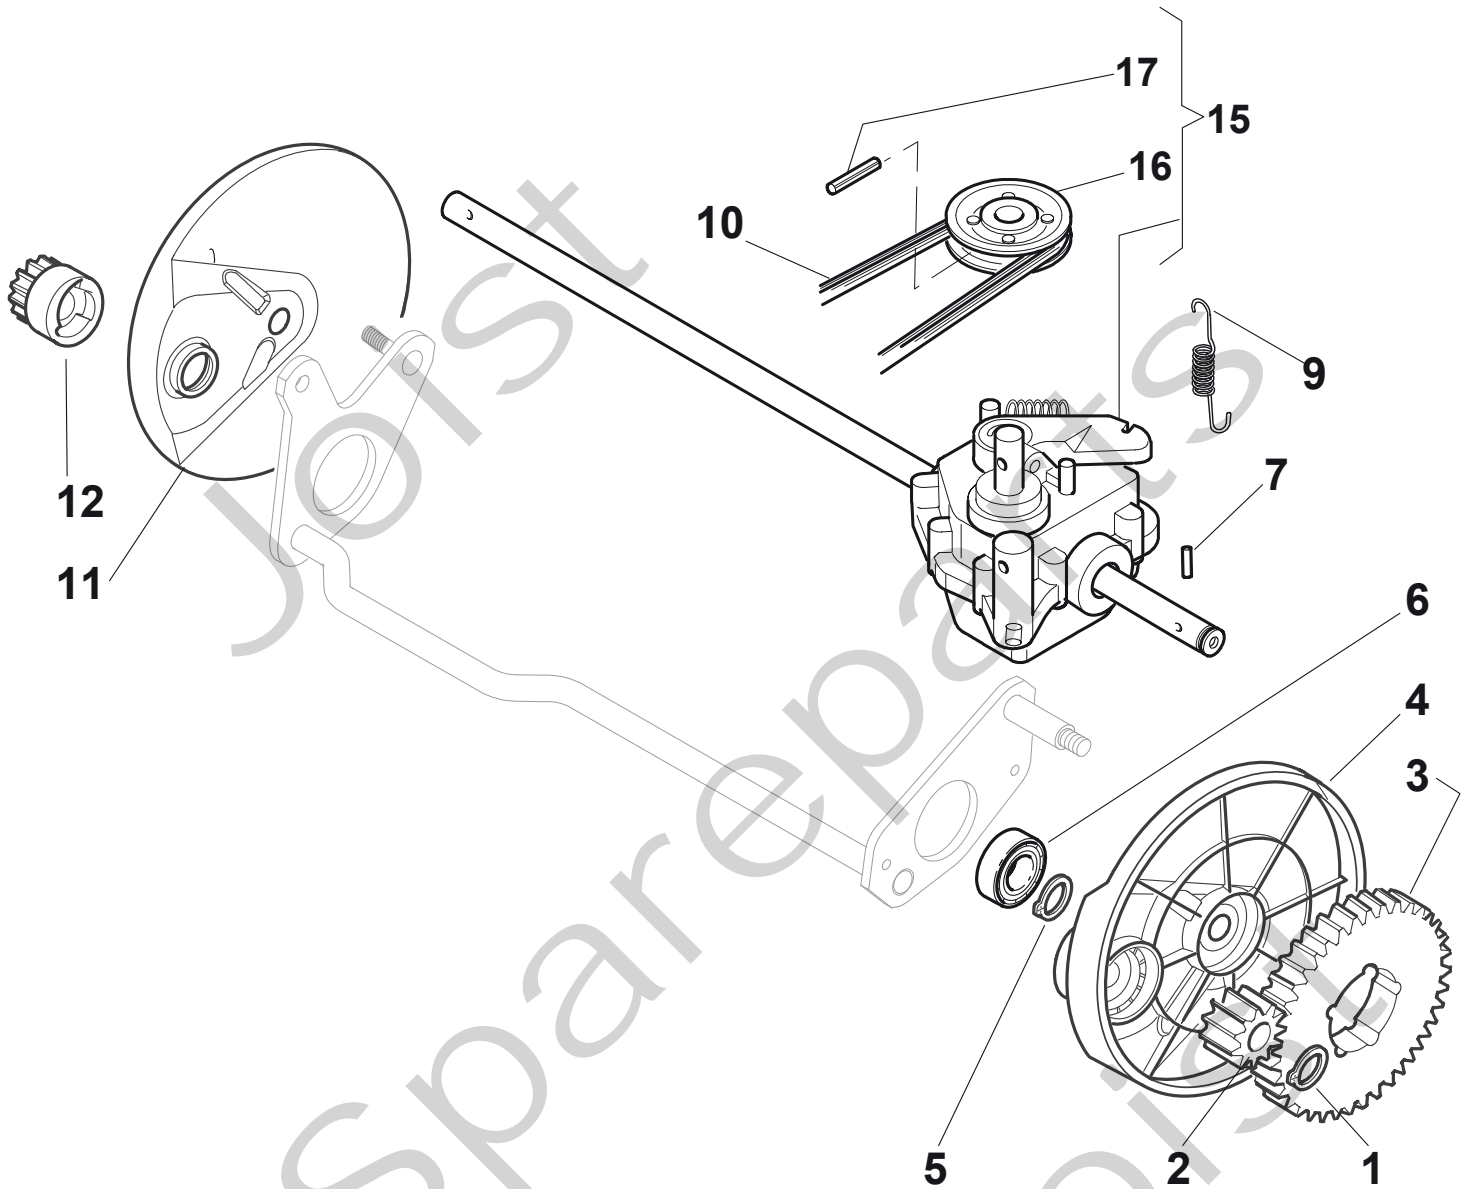

MULTICLIP 50 S H

MULTICLIP 50 S H

Pos. Fig.	Antal Quantity	Art No Part No	Benämning	Description	Anmärkning Notes
1	2	12608600/0	Seeger	Seeger	
2	1	22570120/1	Drev vä	Pinion L	
3	2	22120105/1	Navkapsel	Ring Gear	
4	1	22600092/0	Hjulskydd	Protection, R Wheel	
5	2	12608600/0	Seeger	Seeger	
6	2	19216035/0	Låsring	Bearing	
7	2	22753000/0	Stift	Pin	
9	1	22450437/0	Fjäder	Spring	
10	1	35063902/0	Drivrem Z 29,5	Belt Z 29.5	
11	1	22600093/0	Hjulskydd	Protection, L Wheel	
12	1	22570110/1	Drev hö	Pinion R	
15	1	81003095/0	Transmission	Gear Box	
16	1	22601904/0	Remskiva	Pulley	
17	1	12645705/0	Stift	Pin