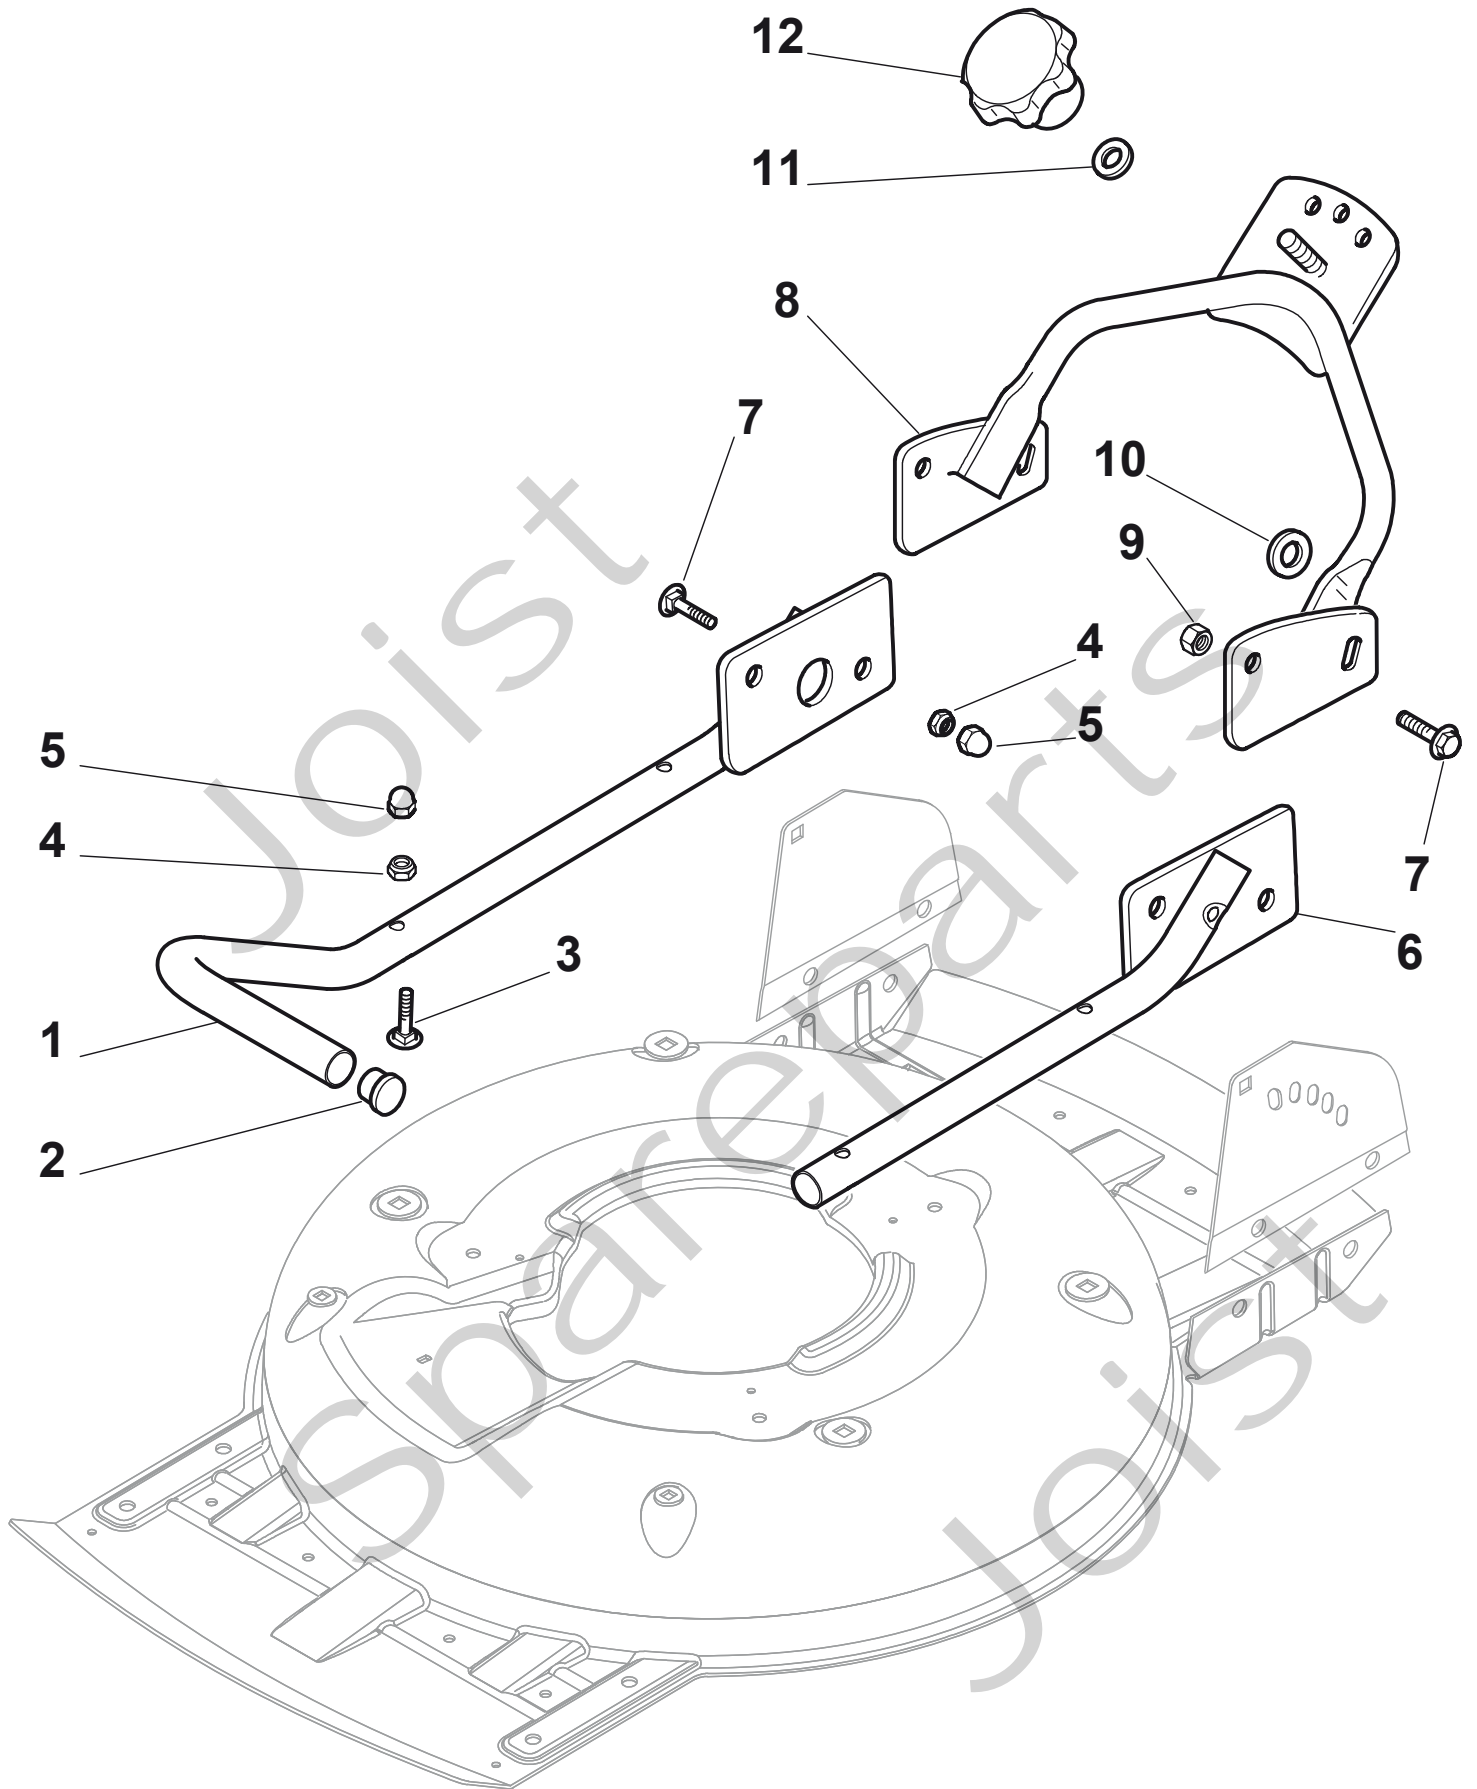

MULTICLIP 50 S H

MULTICLIP 50 S H

Pos. Fig.	Antal Quantity	Art No Part No	Benämning	Description	Anmärkning Notes
1	1	81006377/0	Styre-underdel, hö	Right Handle, Lower Part Black	
2	4	18566114/0	Plugg	Cap	
3	6	12819100/0	Skruv	Screw	
4	6	12155000/0	Mutter	Nut	
2	6	18203854/0	Tätningshylsa	Protection	
6	1	381006379/0	Styre-underdel, vä	Left Handle, Lower Part Black	
7	4	12793102/0	Skruv	Screw	
8	1	181006365/1	Styre-mellandel	Handle, Middle Part Black	
9	4	12155000/0	Mutter	Nut	
10	2	12523060/0	Bricka	Washer	
11	1	12523080/0	Bricka	Washer	
12	1	22399813/0	Knopp	Knob