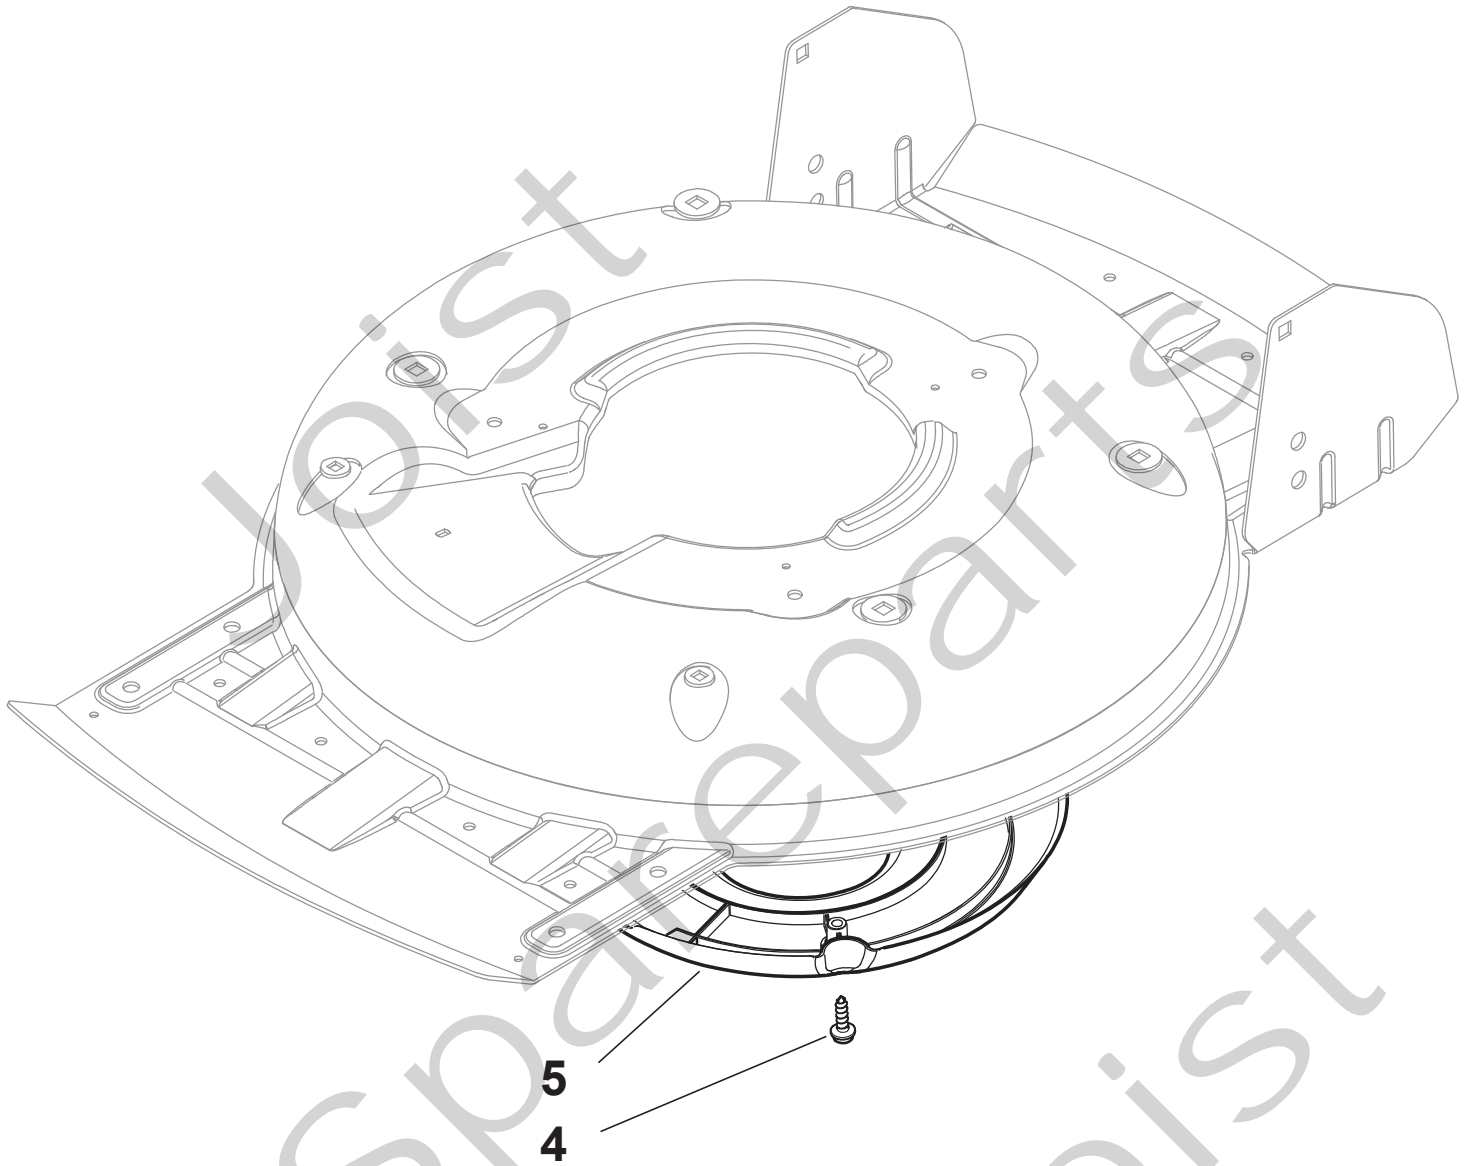

THIS INFORMATION IS NOT INTENDED FOR SALE OR RESALE, AND THIS NOTICE MUST REMAIN ON ALL COPIES.

MULTICLIP 50 S H

MULTICLIP 50 S H

Pos. Fig.	Antal Quantity	Art No Part No	Benämning	Description	Anmärkning Notes
1	1	322064691/0	Chassi INOX	Deck INOX	
1	1	81002909/1	Chassi-grå	Deck Grey	
3	1	81002849/0	Hjulaxel-fram	Axle, Front Wheels	
12	4	12791011/0	Skruv	Screw	
13	1	81545105/0	Platta-vä	Left Plate	
14	4	12154510/0	Mutter	Nut	
15	1	81545104/0	Platta-hö	Right Plate	
16	1	81002851/0	Hjulaxel-bakre	Axle, Rear Wheels	
17	2	12789000/0	Skruv	Screw	
18	1	81003323/0	Höjdinställningsspak	Lever, Height Adjustment	
19	2	12154330/0	Mutter	Nut	
20	1	12293200/0	Mutter	Nut	
21	1	22399812/0	Knopp	Knob	
22	2	12735661/0	Skruv	Screw	
23	2	22551529/0	Plåt	Plate	
24	2	12521330/0	Bricka	Washer	
25	1	22033329/0	Höjdinställn.stång	Rod, Height Adjustment Control	
26	2	12604899/0	Låsbricka	Crown Fastener	
27	1	22446184/0	Fjäder	Spring	

MULTICLIP 50 S H

MULTICLIP 50 S H

Pos. Fig.	Antal Quantity	Art No Part No	Benämning	Description	Anmärkning Notes
4	3	12728530/0	Skruv	Screw	
5	1	22060220/0	Remskydd	Protection	

MULTICLIP 50 S H

MULTICLIP 50 S H