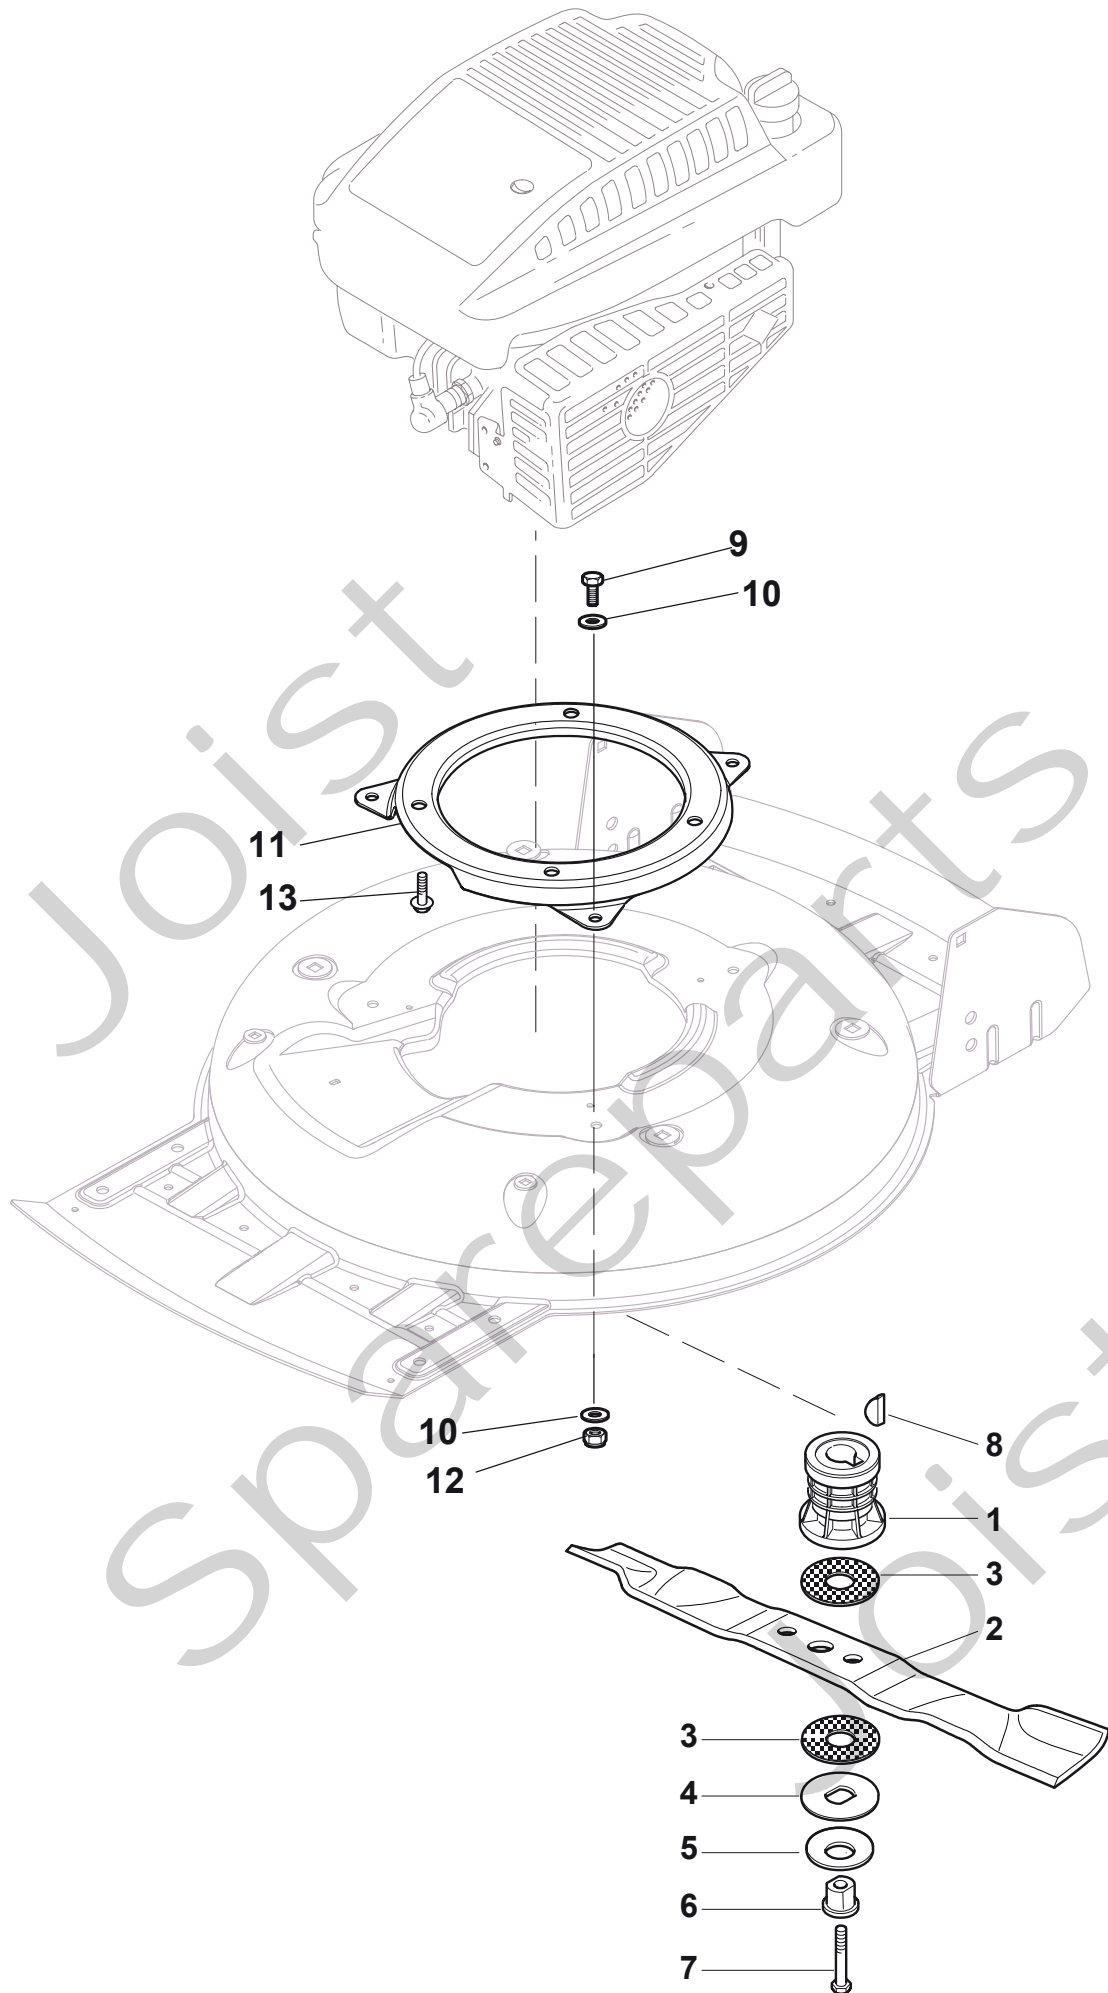

MULTICLIP 50 S H

Pos. Fig.	Antal Quantity	Art No Part No	Benämning	Description	Anmärkning Notes
1	1	81007130/0	Gaswire	Throttle Cable	
2	1	12154510/0	Mutter	Nut	
3	1	12727786/0	Skruv	Screw	

MULTICLIP 50 S H

MULTICLIP 50 S H

Pos. Fig.	Antal Quantity	Art No Part No	Benämning	Description	Anmärkning Notes
1	2	12608600/0	Seeger	Seeger	
2	1	22570120/1	Drev vä	Pinion L	
3	2	22120105/1	Navkapsel	Ring Gear	
4	1	22600092/0	Hjulskydd	Protection, R Wheel	
5	2	12608600/0	Seeger	Seeger	
6	2	19216035/0	Låsring	Bearing	
7	2	22753000/0	Stift	Pin	
9	1	22450437/0	Fjäder	Spring	
10	1	35063902/0	Drivrem Z 29,5	Belt Z 29.5	
11	1	22600093/0	Hjulskydd	Protection, L Wheel	
12	1	22570110/1	Drev hö	Pinion R	
15	1	81003095/0	Transmission	Gear Box	
16	1	22601904/0	Remskiva	Pulley	
17	1	12645705/0	Stift	Pin	

MULTICLIP 50 S H

MULTICLIP 50 S H

Pos. Fig.	Antal Quantity	Art No Part No	Benämning	Description	Anmärkning Notes
1	4	22110492/0	Navkapsel-grå	Hub Cap Grey	
2	8	22122200/0	Panel	Bearing	
3	4	81007343/0	Hjul Ø 210	Wheel Ø 210	
4	4	12521350/0	Bricka	Washer	
5	4	12155000/0	Mutter	Nut	
6	2	12530150/0	Bricka	Elastic Washer	

MULTICLIP 50 S H

MULTICLIP 50 S H

Pos. Fig.	Antal Quantity	Art No Part No	Benämning	Description	Anmärkning Notes
1	1	122465612/1	Knivfäste Ø 25	Hub With Pulley, Crankshaft Ø 25	
2	1	81004146/0	Kniv	Blade Standard	
3	2	22672110/1	Friktionsskiva	Clutch Washer	
4	1	22672105/0	Bricka	Washer	
5	1	12508120/0	Fjäderbricka	Cupped Spring	
6	1	22041940/0	Bussning	Clutch Bush	
7	1	12736850/0	Skruv	Screw	
8	1	12139150/0	Kil	Feather, Crankshaft Ø 25	
9	3	12792611/0	Skruv	Screw	
10	6	12523060/0	Bricka	Washer	
11	1	322207219/1	Fläns	Flange	
12	3	12293201/0	Mutter	Nut	
13	3	112735108/1	Skruv	Screw	