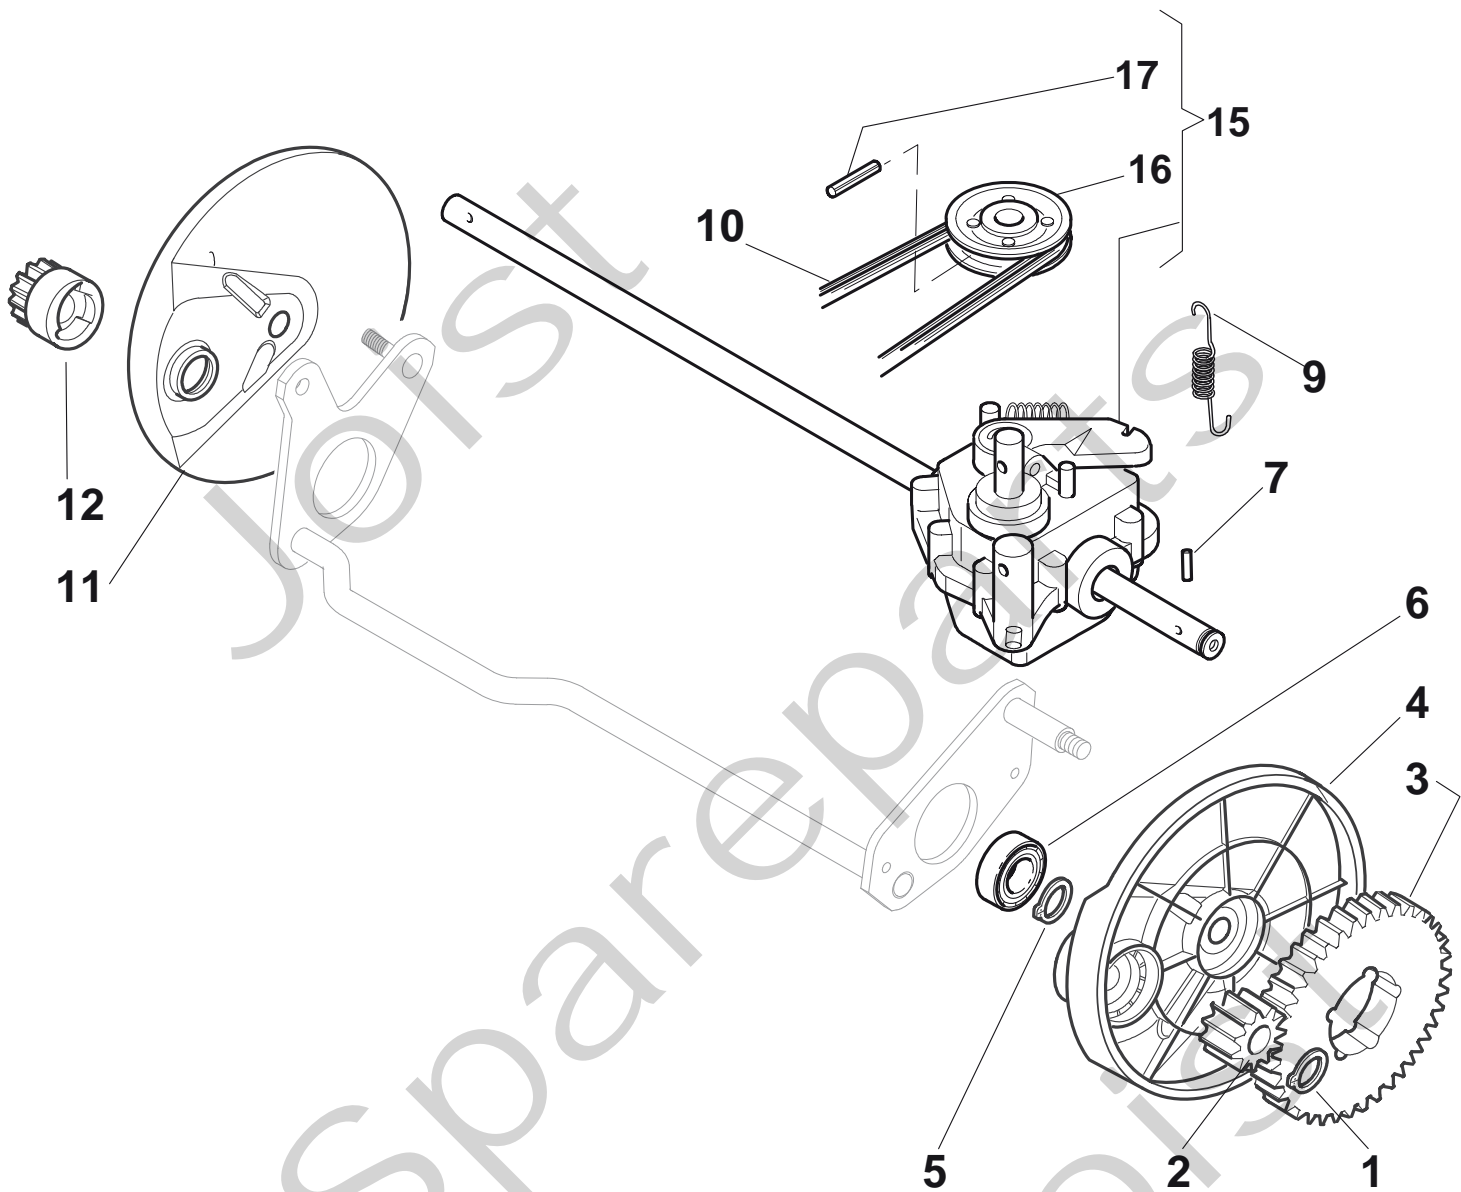

MULTICLIP 50 S RENTAL

MULTICLIP 50 S RENTAL

Pos. Fig.	Antal Quantity	Art No Part No	Benämning	Description	Anmärkning Notes
1	2	12608600/0	Seeger	Seeger	
2	1	22570120/1	Drev vä	Pinion L	
3	2	22120105/1	Navkapsel	Ring Gear	
4	1	22600092/0	Hjulskydd	Protection, R Wheel	
5	2	12608600/0	Seeger	Seeger	
6	2	19216035/0	Låsring	Bearing	
7	2	22753000/0	Stift	Pin	
9	1	22450437/0	Fjäder	Spring	
10	1	35063902/0	Drivrem Z 29,5	Belt Z 29.5	
11	1	22600093/0	Hjulskydd	Protection, L Wheel	
12	1	22570110/1	Drev hö	Pinion R	
15	1	81003095/0	Transmission	Gear Box	
16	1	22601904/0	Remskiva	Pulley	
17	1	12645705/0	Stift	Pin