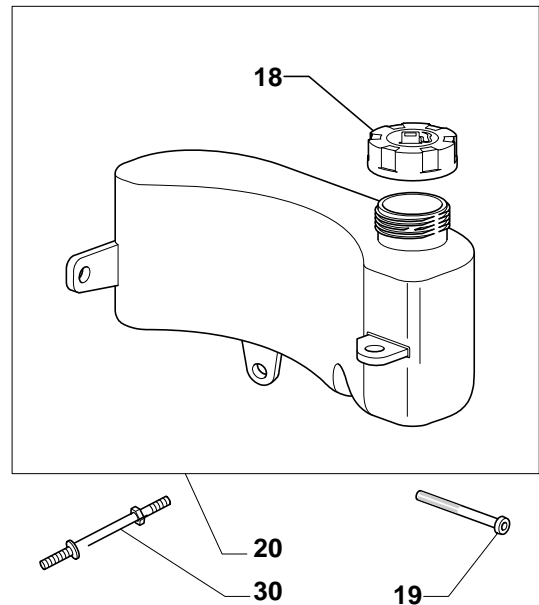

MULTICLIP 50 S RENTAL

MULTICLIP 50 S RENTAL

Pos. Fig.	Antal Quantity	Art No Part No	Benämning	Description	Anmärkning Notes
B	1	118550248/0	Packning	Gasket Carburettor Assy	
A	1	118550389/0	Kit Repair, Carburettor	Kit Repair, Carburettor	
1	1	118550276/0	Start kpl	Starter Assy	
A1	1	118550388/0	Kit Repair, Carburettor	Kit Repair, Carburettor	
2	1	118550336/0	Mutter	Nut	
3	1	118550335/0	Starter Cup	Starter Cup	
4	1	118550254/0	Fläkt	Flywheel Fan	
5	1	118550253/0	Svänghjul	Flywheel Ass.Y	
6	1	118550301/0	Skruv	Stud Bolt	
7	1	118550255/0	Elektron kspole	Electronic Coil	
9	1	118550274/0	Starthandtag	Starter Handle	
10	1	118550275/0	Starter Pawl Set	Starter Pawl Set	
11	1	118550258/1	Luftfilter	Air Cleaner Assy	
12	1	118550378/0	Packning	Gasket Assy	
13	1	118550376/0	Flywheel Brake/Stop Switch Assy	Flywheel Brake/Stop Switch Assy	
14	2	118550302/0	Skruv	Stud Bolt	
15	1	118550340/0	Bränsleslang-in	Fuel Pipe	
16	1	118550259/0	Remote Control Assy	Remote Control Assy	
17	2	118550298/0	Skruv	Stud Bolt	
18	1	118550339/0	Lock	Fuel Cap	
19	1	118550314/0	Bränslefilter	Fuel Filter	
20	1	118550316/0	Tank	Tank	
21	1	118550257/0	Luftfilter	Air Filter	
21A	1	118550396/0	Luftfilterlock	Air Cleaner Cover	
22	1	118550337/0	Casing Clamp	Casing Clamp	
23	1	118550338/0	Skruv	Screw	
24	1	118550397/0	Governor Link	Governor Link	
25	1	118550260/0	Fjäder	Spring	
26	1	118550266/0	Arm Governor Assy	Arm Governor Assy	
27	1	118550263/0	Fjäder	Spring	
28	1	118550264/0	Choke Control Rod	Choke Control Rod	
29	1	118550251/0	Förgasare	Carburettor	
30	1	118550315/0	Skruv	Stud Bolt