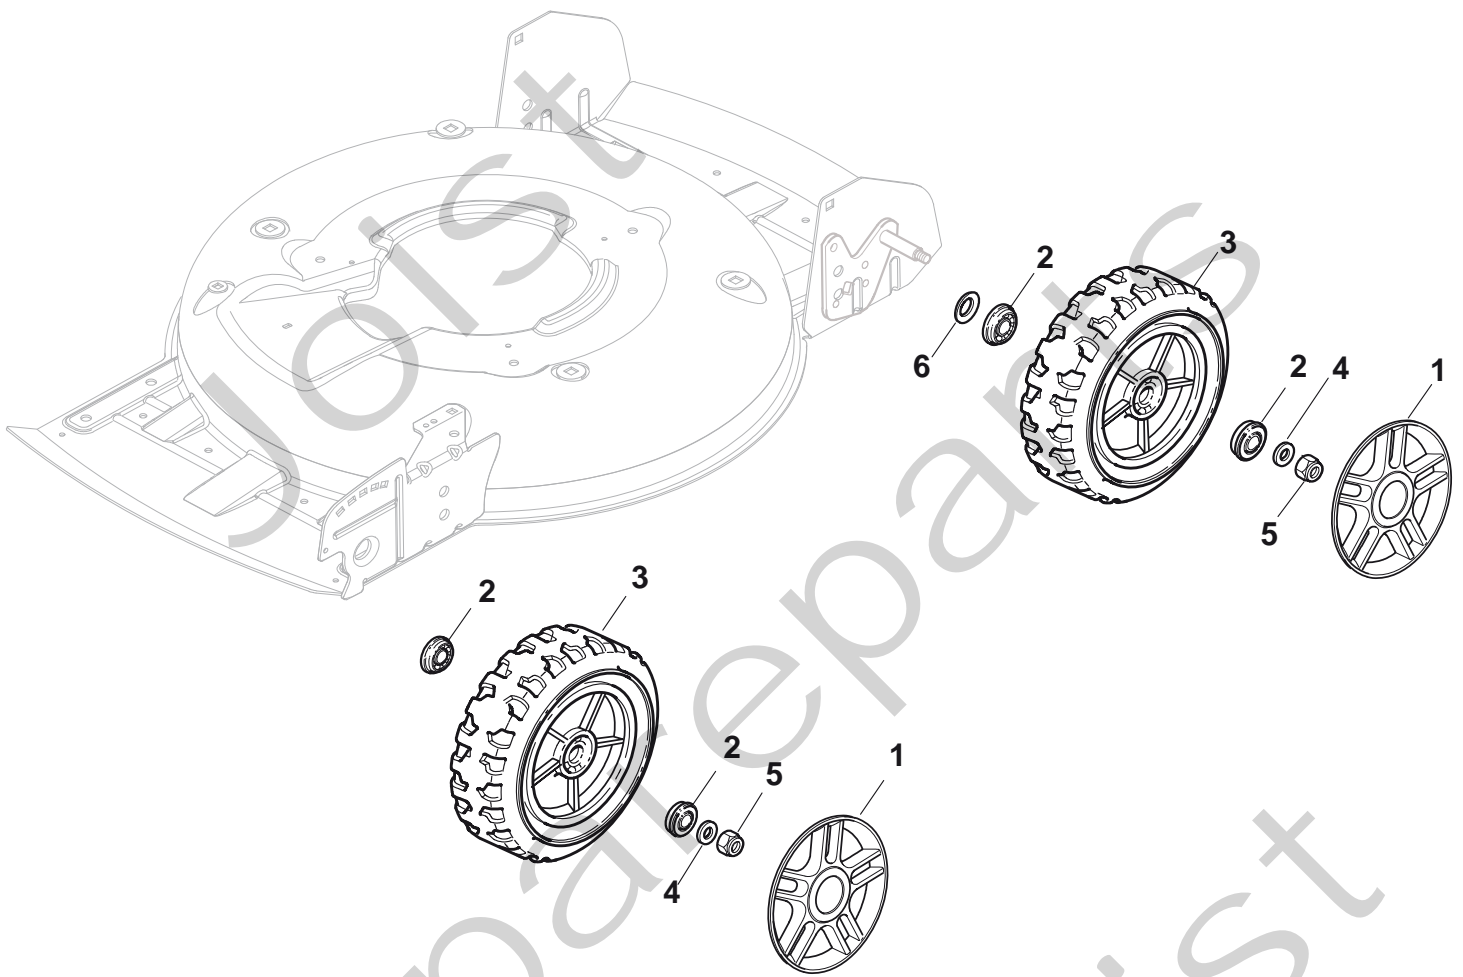

MULTICLIP 50 S RENTAL

MULTICLIP 50 S RENTAL

Pos. Fig.	Antal Quantity	Art No Part No	Benämning	Description	Anmärkning Notes
1	4	22110492/0	Navkapsel-grå	Hub Cap Grey	
2	8	22122200/0	Panel	Bearing	
3	4	381007390/1	Hjul Ø 210	Wheel Ø 210	
4	4	12521350/0	Bricka	Washer	
5	4	12155000/0	Mutter	Nut	
6	2	12530150/0	Bricka	Elastic Washer