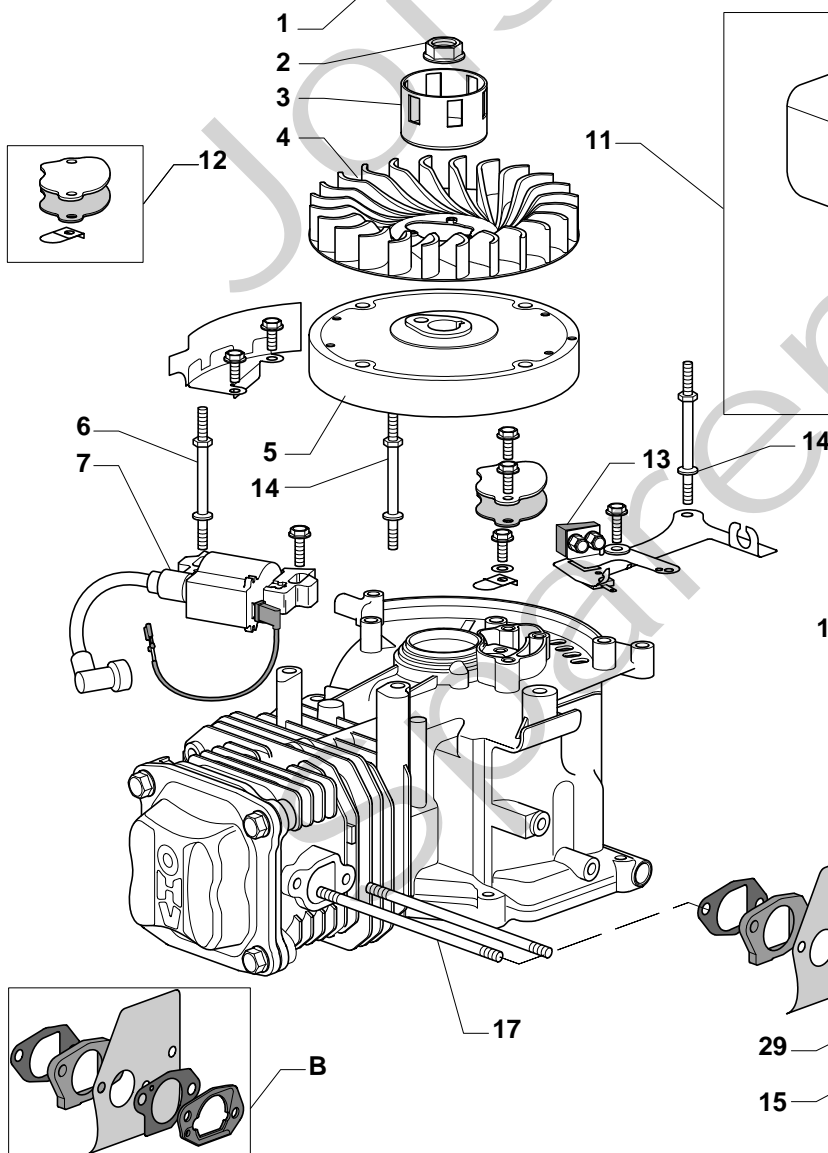

MULTICLIP 50 S RENTAL

MULTICLIP 50 S RENTAL

Pos. Fig.	Antal Quantity	Art No Part No	Benämning	Description	Anmärkning Notes
B	1	118550248/0	Packning	Gasket Carburettor Assy	
A	1	118550389/0	Kit Repair, Carburettor	Kit Repair, Carburettor	
1	1	118550276/0	Start kpl	Starter Assy	
A1	1	118550388/0	Kit Repair, Carburettor	Kit Repair, Carburettor	
2	1	118550336/0	Mutter	Nut	
3	1	118550335/0	Starter Cup	Starter Cup	
4	1	118550254/0	Fläkt	Flywheel Fan	
5	1	118550253/0	Svänghjul	Flywheel Ass.Y	
6	1	118550301/0	Skruv	Stud Bolt	
7	1	118550255/0	Elektron kspole	Electronic Coil	
9	1	118550274/0	Starthandtag	Starter Handle	
10	1	118550275/0	Starter Pawl Set	Starter Pawl Set	
11	1	118550258/1	Luftfilter	Air Cleaner Assy	
12	1	118550378/0	Packning	Gasket Assy	
13	1	118550376/0	Flywheel Brake/Stop Switch Assy	Flywheel Brake/Stop Switch Assy	
14	2	118550302/0	Skruv	Stud Bolt	
15	1	118550340/0	Bränsleslang-in	Fuel Pipe	
16	1	118550259/0	Remote Control Assy	Remote Control Assy	
17	2	118550298/0	Skruv	Stud Bolt	
18	1	118550339/0	Lock	Fuel Cap	
19	1	118550314/0	Bränslefilter	Fuel Filter	
20	1	118550316/0	Tank	Tank	
21	1	118550257/0	Luftfilter	Air Filter	
21A	1	118550396/0	Luftfilterlock	Air Cleaner Cover	
22	1	118550337/0	Casing Clamp	Casing Clamp	
23	1	118550338/0	Skruv	Screw	
24	1	118550397/0	Governor Link	Governor Link	
25	1	118550260/0	Fjäder	Spring	
26	1	118550266/0	Arm Governor Assy	Arm Governor Assy	
27	1	118550263/0	Fjäder	Spring	
28	1	118550264/0	Choke Control Rod	Choke Control Rod	
29	1	118550251/0	Förgasare	Carburettor	
30	1	118550315/0	Skruv	Stud Bolt