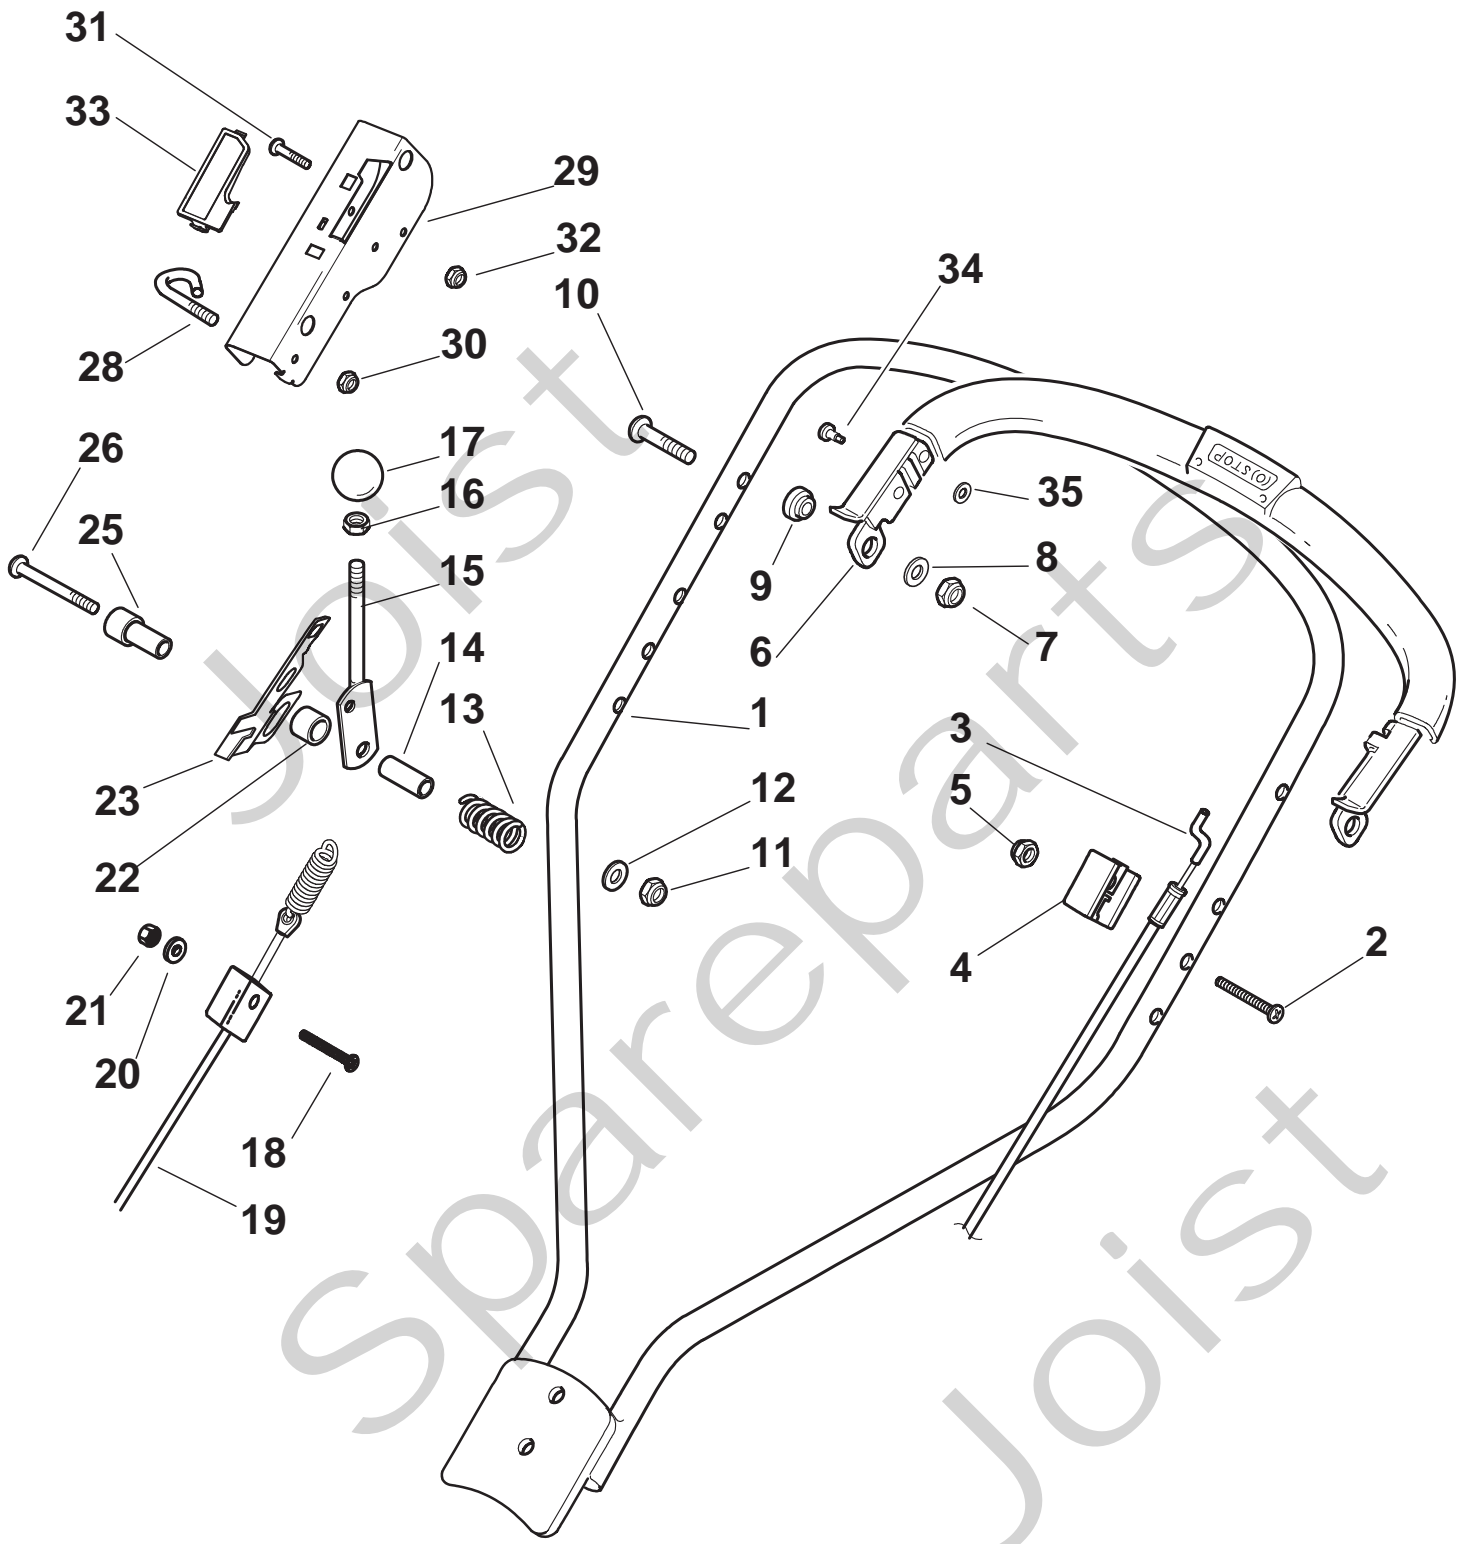

MULTICLIP 50 S RENTAL

MULTICLIP 50 S RENTAL

Pos. Fig.	Antal Quantity	Art No Part No	Benämning	Description	Anmärkning Notes
1	1	81006367/0	Styre-överdel	Handle, Upper Part Black	
2	1	12727783/0	Skruv	Screw	
3	1	181000618/0	Motorbromswire	Cable, Thread Engine Brake	
4	1	22551640/0	Plåt	Plate	
5	1	12154510/0	Mutter	Nut	
6	1	81003318/1	Reglagebygel	Lever, Engine Brake	
7	2	12154510/0	Mutter	Nut	
8	2	12521330/0	Bricka	Washer	
9	2	22671660/1	Bricka	Washer	
10	2	12727784/0	Skruv	Screw	
11	1	12292100/0	Mutter	Nut	
12	1	12530060/0	Bricka	Elastic Washer	
13	1	22450446/0	Fjäder	Spring	
14	1	22170840/0	Distans	Spacer	
15	1	81003313/0	Reglagebygel-drivning	Lever, Driving	
16	1	12293200/0	Mutter	Nut	
17	1	22399812/0	Knopp	Knob	
18	1	12727791/0	Skruv	Screw	
19	1	381000745/1	Kopplingswire	Cable, Rear Drive	
20	1	12521330/0	Bricka	Washer	
21	1	12154510/0	Mutter	Nut	
22	1	22170843/0	Distans	Spacer	
23	1	22551653/0	Plåt	Plate	
25	1	22170842/0	Distans	Spacer	
26	1	12727786/0	Skruv	Screw	
28	1	22430314/0	Fjäder	Spring	
29	1	81004405/0	Panel	Dash Board	
30	1	12154510/0	Mutter	Nut	
31	1	12727792/0	Skruv	Screw	
32	1	12154510/0	Mutter	Nut	
33	1	22500050/0	Glidblock	Shoe	
34	1	22524342/0	Stift	Pin	
35	1	12604897/0	Bricka	Washer