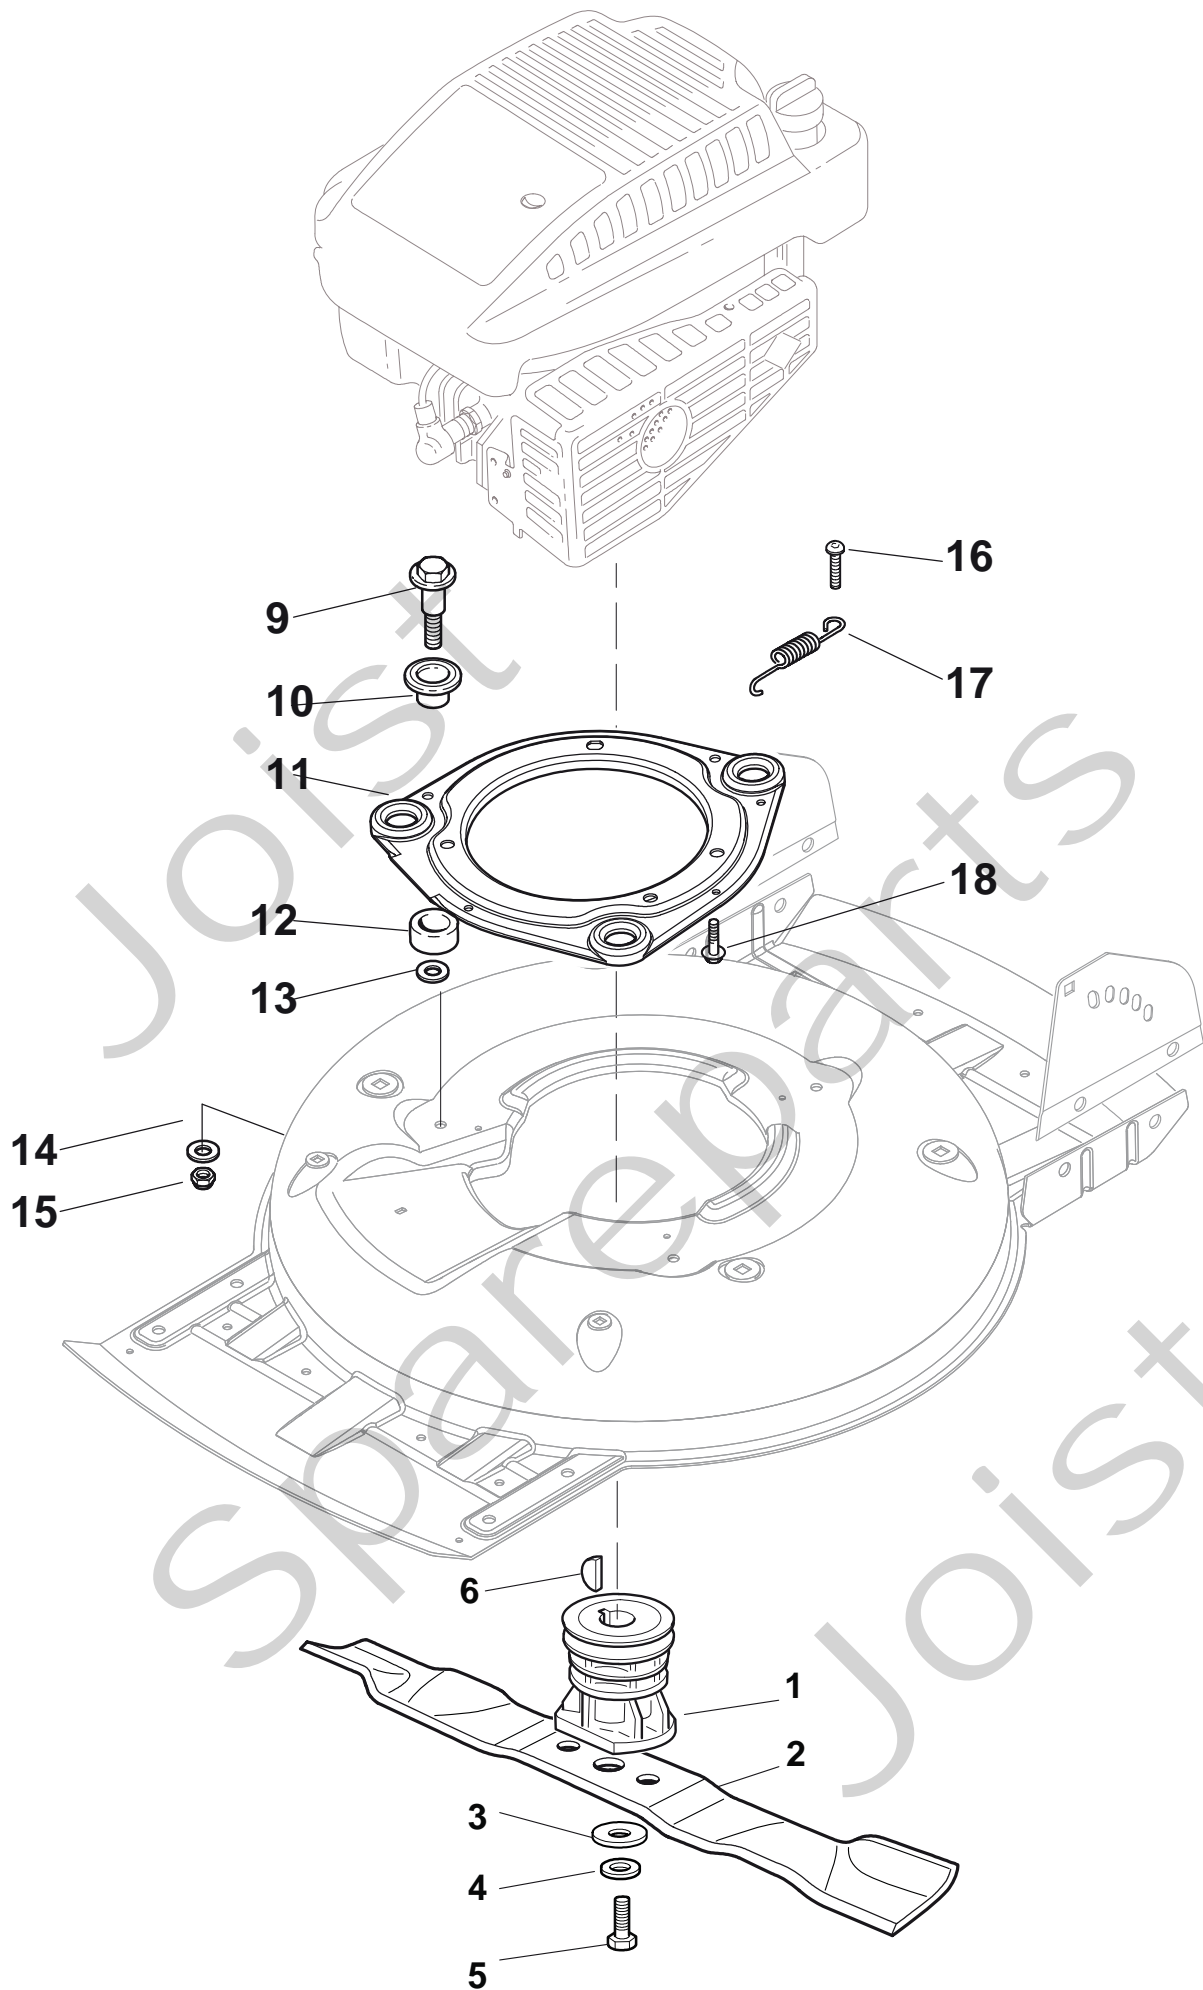

MULTICLIP 50 S RENTAL

MULTICLIP 50 S RENTAL

Pos. Fig.	Antal Quantity	Art No Part No	Benämning	Description	Anmärkning Notes
1	1	122465607/3	Fläkt Ø 22.2	Hub With Pulley, Crankshaft Ø 22.2	
2	1	81004146/0	Kniv	Blade Standard	
3	1	22160400/0	Dammskydd	Dust Cover	
4	1	12523080/0	Bricka	Washer	
5	1	12735698/0	Skruv	Screw	
6	1	12139100/0	Kil	Feather, Crankshaft Ø 22.2	
9	3	22524329/0	Stift	Pin	
10	3	22672201/0	Bricka	Washer	
11	1	22207225/0	Fläns	Flange, Black	
12	3	22250012/0	Kedjelänk	Grommet	
13	3	22671651/0	Bricka	Washer	
14	3	12521350/0	Bricka	Washer	
15	3	12155000/0	Mutter	Nut	
16	1	12791400/0	Skruv	Screw	
17	1	22450444/0	Fjäder	Spring	
18	3	112735108/1	Skruv	Screw