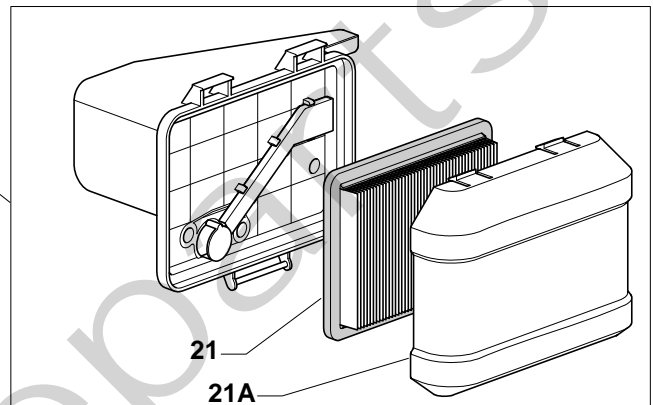

MULTICLIP 50 S RENTAL

MULTICLIP 50 S RENTAL

Pos. Fig.	Antal Quantity	Art No Part No	Benämning	Description	Anmärkning Notes
B	1	118550248/0	Packning	Gasket Carburettor Assy	
A	1	118550389/0	Kit Repair, Carburettor	Kit Repair, Carburettor	
1	1	118550276/0	Start kpl	Starter Assy	
A1	1	118550388/0	Kit Repair, Carburettor	Kit Repair, Carburettor	
2	1	118550336/0	Mutter	Nut	
3	1	118550335/0	Starter Cup	Starter Cup	
4	1	118550254/0	Fläkt	Flywheel Fan	
5	1	118550253/0	Svänghjul	Flywheel Ass.Y	
6	1	118550301/0	Skruv	Stud Bolt	
7	1	118550255/0	Elektron kspole	Electronic Coil	
9	1	118550274/0	Starthandtag	Starter Handle	
10	1	118550275/0	Starter Pawl Set	Starter Pawl Set	
11	1	118550258/1	Luftfilter	Air Cleaner Assy	
12	1	118550378/0	Packning	Gasket Assy	
13	1	118550376/0	Flywheel Brake/Stop Switch Assy	Flywheel Brake/Stop Switch Assy	
14	2	118550302/0	Skruv	Stud Bolt	
15	1	118550340/0	Bränsleslang-in	Fuel Pipe	
16	1	118550259/0	Remote Control Assy	Remote Control Assy	
17	2	118550298/0	Skruv	Stud Bolt	
18	1	118550339/0	Lock	Fuel Cap	
19	1	118550314/0	Bränslefilter	Fuel Filter	
20	1	118550316/0	Tank	Tank	
21	1	118550257/0	Luftfilter	Air Filter	
21A	1	118550396/0	Luftfilterlock	Air Cleaner Cover	
22	1	118550337/0	Casing Clamp	Casing Clamp	
23	1	118550338/0	Skruv	Screw	
24	1	118550397/0	Governor Link	Governor Link	
25	1	118550260/0	Fjäder	Spring	
26	1	118550266/0	Arm Governor Assy	Arm Governor Assy	
27	1	118550263/0	Fjäder	Spring	
28	1	118550264/0	Choke Control Rod	Choke Control Rod	
29	1	118550251/0	Förgasare	Carburettor	
30	1	118550315/0	Skruv	Stud Bolt