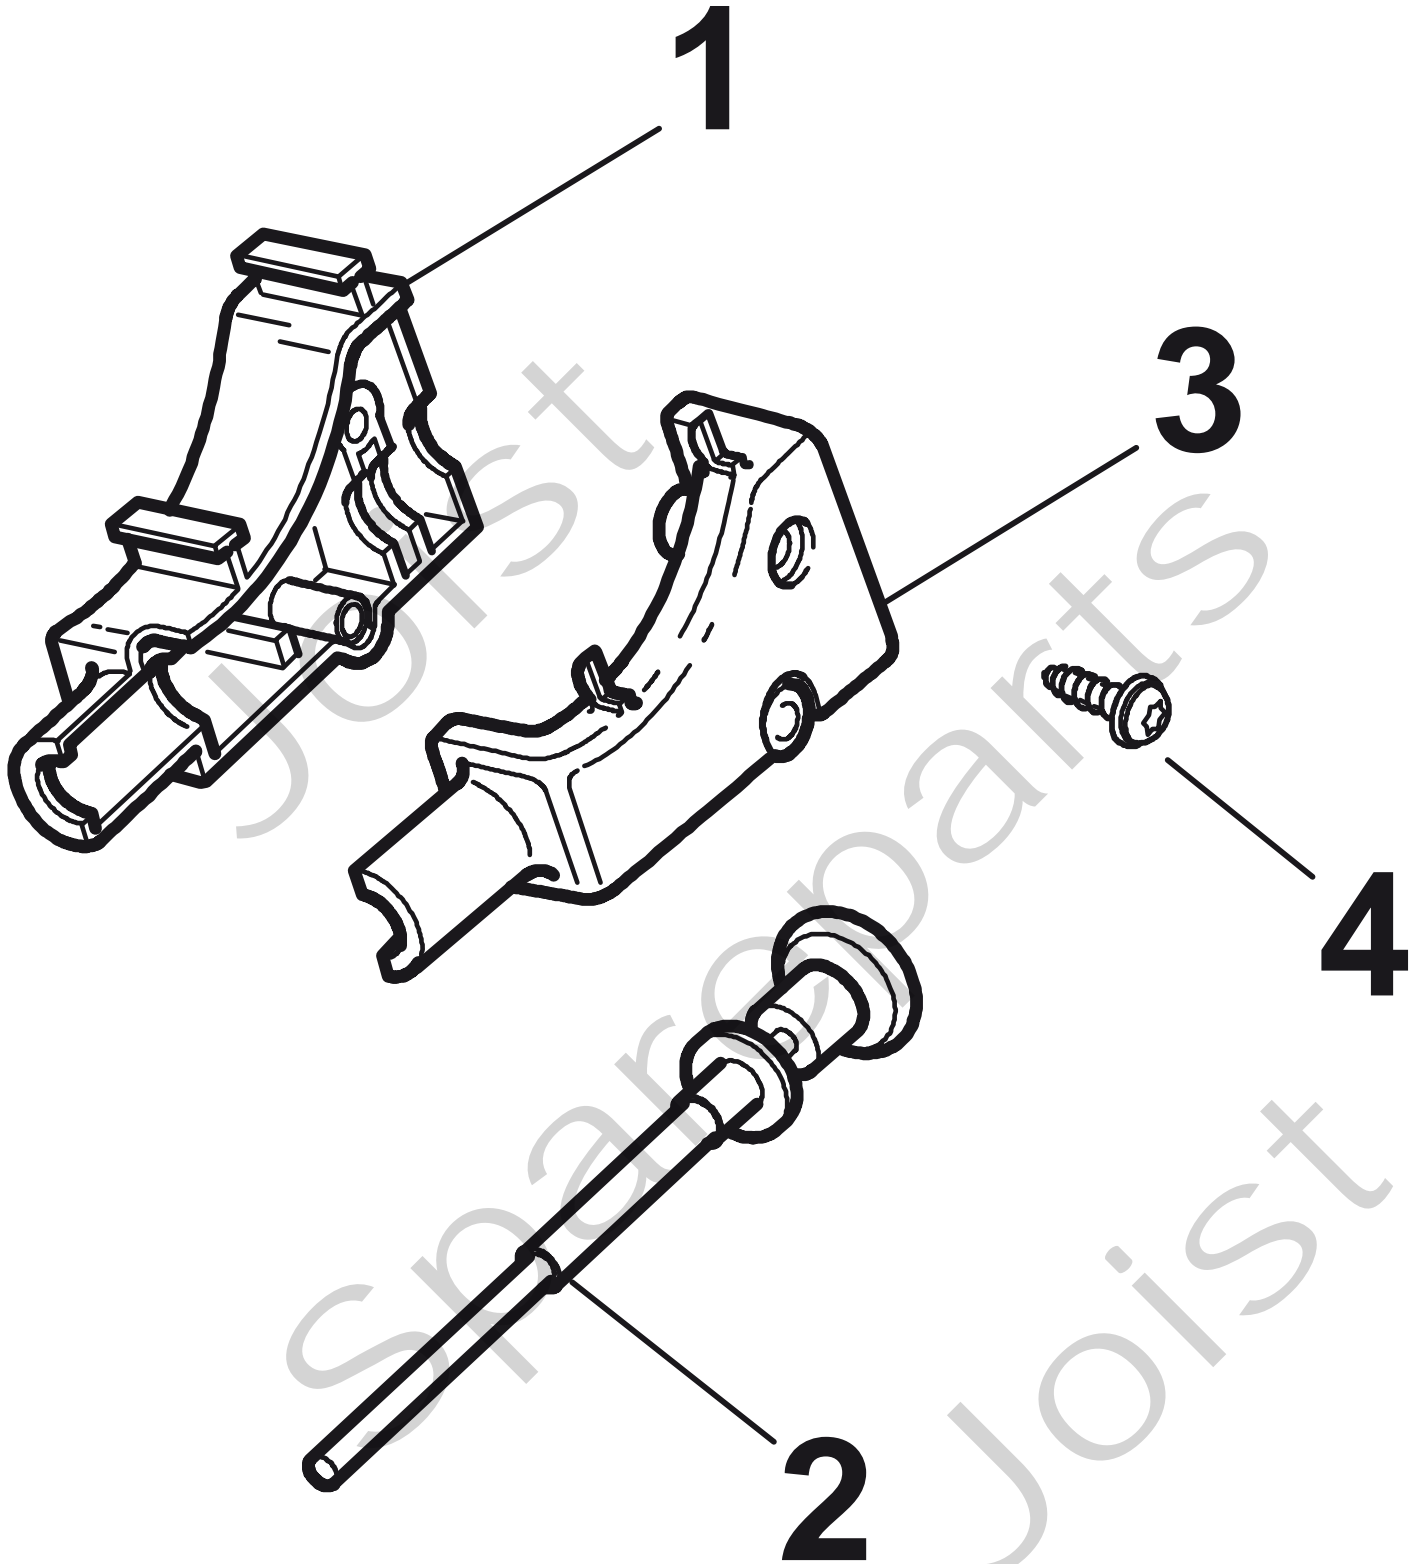

MULTICLIP 50 S RENTAL

Pos. Fig.	Antal Quantity	Art No Part No	Benämning	Description	Anmärkning Notes
1	1	22722804/1	Skydd-ho	R Protection	
2	1	381030022/0	Chokereglage	Starter Drive	
3	1	22722805/1	Skydd-va	L Protection	
4	1	12728300/0	Skruv	Screw