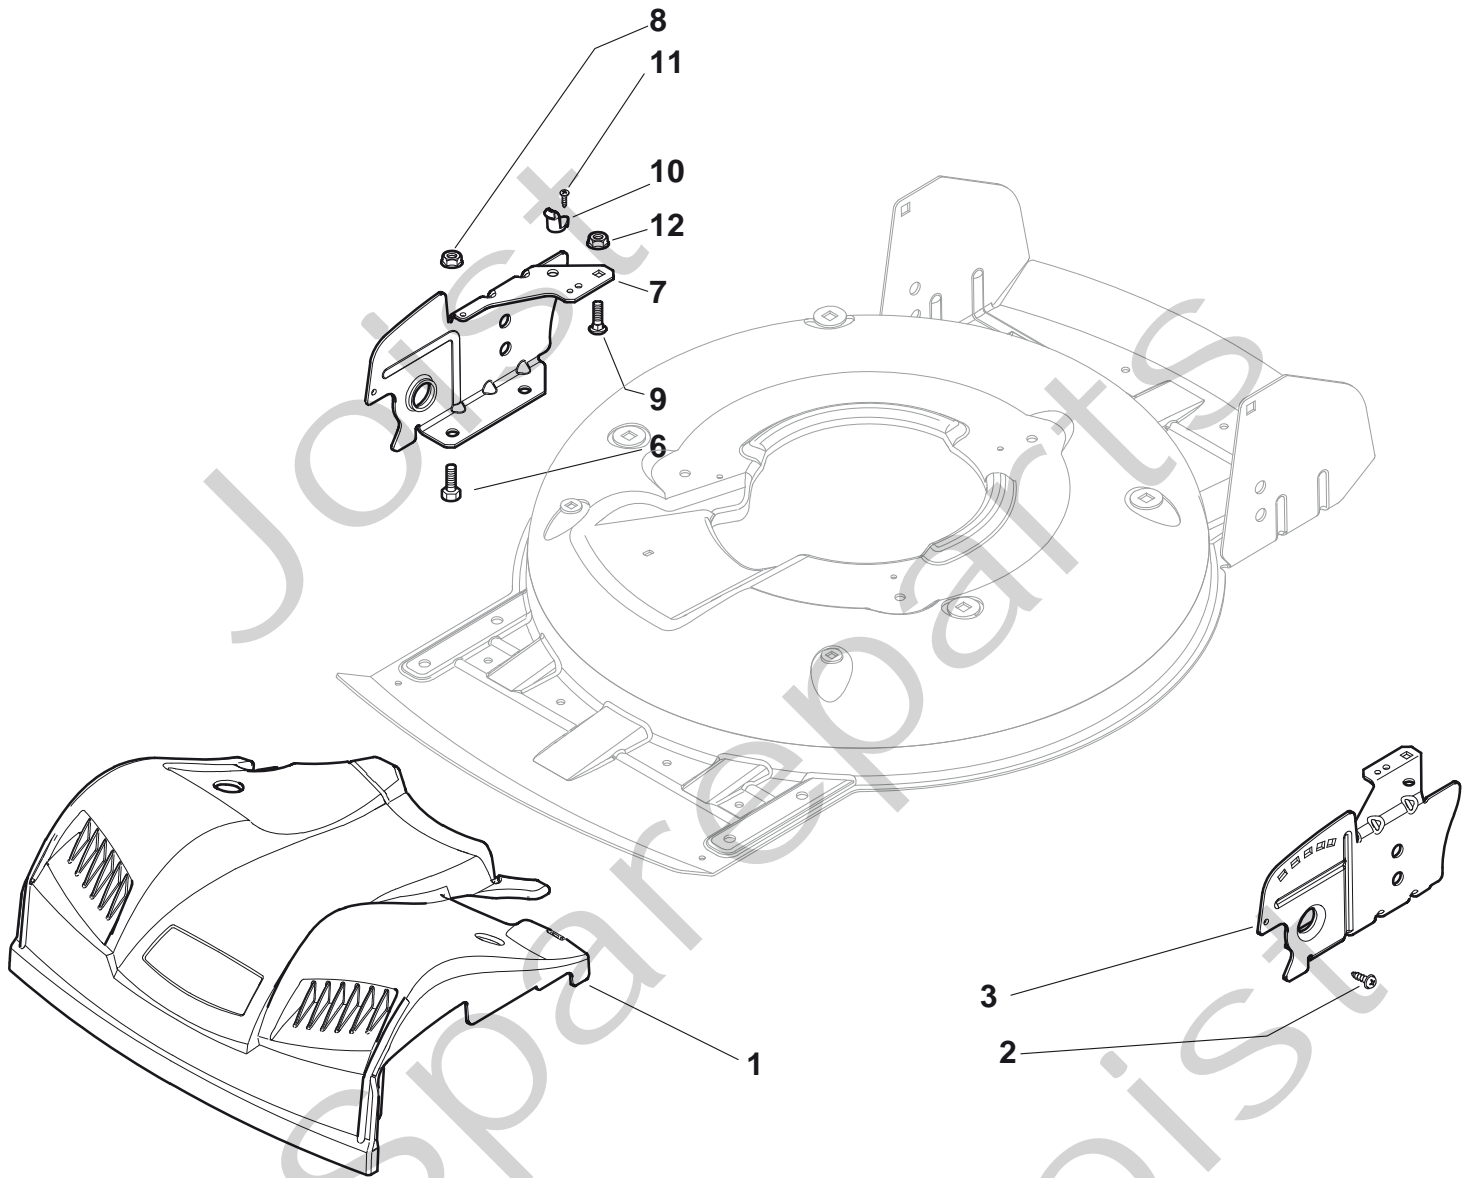

MULTICLIP 50 S RENTAL

MULTICLIP 50 S RENTAL

Pos. Fig.	Antal Quantity	Art No Part No	Benämning	Description	Anmärkning Notes
1	1	322226097/1	Frontkåpa-gul	Mask, Yellow	
2	2	12728523/0	Skruv	Screw	
3	1	22778421/0	Fäste-vä	Bracket, L	
6	4	12792611/0	Skruv	Screw	
7	1	22778419/0	Fäste-hö	Bracket, R	
8	4	12293201/0	Mutter	Nut	
9	2	12815200/0	Skruv	Screw	
10	2	22020400/0	Hållare	Fairlead	
11	2	12728523/0	Skruv	Screw	
12	2	12292102/0	Mutter	Nut