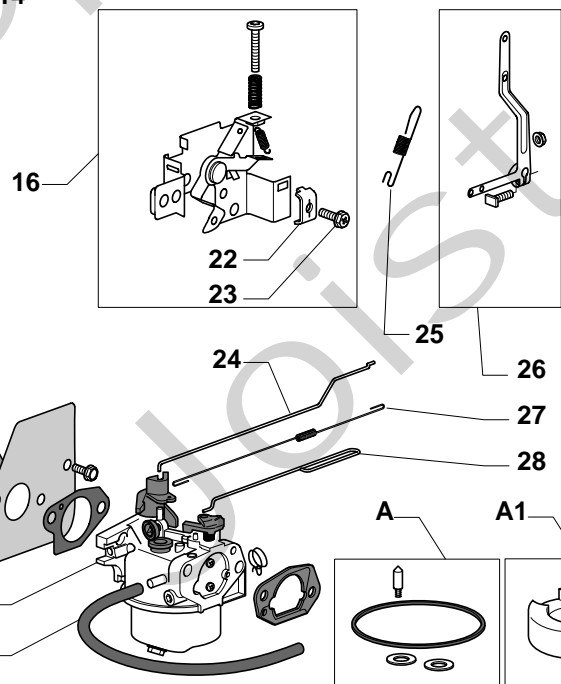

MULTICLIP 50 S RENTAL

MULTICLIP 50 S RENTAL

Pos. Fig.	Antal Quantity	Art No Part No	Benämning	Description	Anmärkning Notes
B	1	118550248/0	Packning	Gasket Carburettor Assy	
A	1	118550389/0	Kit Repair, Carburettor	Kit Repair, Carburettor	
1	1	118550276/0	Start kpl	Starter Assy	
A1	1	118550388/0	Kit Repair, Carburettor	Kit Repair, Carburettor	
2	1	118550336/0	Mutter	Nut	
3	1	118550335/0	Starter Cup	Starter Cup	
4	1	118550254/0	Fläkt	Flywheel Fan	
5	1	118550253/0	Svänghjul	Flywheel Ass.Y	
6	1	118550301/0	Skruv	Stud Bolt	
7	1	118550255/0	Elektron kspole	Electronic Coil	
9	1	118550274/0	Starthandtag	Starter Handle	
10	1	118550275/0	Starter Pawl Set	Starter Pawl Set	
11	1	118550258/1	Luftfilter	Air Cleaner Assy	
12	1	118550378/0	Packning	Gasket Assy	
13	1	118550376/0	Flywheel Brake/Stop Switch Assy	Flywheel Brake/Stop Switch Assy	
14	2	118550302/0	Skruv	Stud Bolt	
15	1	118550340/0	Bränsleslang-in	Fuel Pipe	
16	1	118550259/0	Remote Control Assy	Remote Control Assy	
17	2	118550298/0	Skruv	Stud Bolt	
18	1	118550339/0	Lock	Fuel Cap	
19	1	118550314/0	Bränslefilter	Fuel Filter	
20	1	118550316/0	Tank	Tank	
21	1	118550257/0	Luftfilter	Air Filter	
21A	1	118550396/0	Luftfilterlock	Air Cleaner Cover	
22	1	118550337/0	Casing Clamp	Casing Clamp	
23	1	118550338/0	Skruv	Screw	
24	1	118550397/0	Governor Link	Governor Link	
25	1	118550260/0	Fjäder	Spring	
26	1	118550266/0	Arm Governor Assy	Arm Governor Assy	
27	1	118550263/0	Fjäder	Spring	
28	1	118550264/0	Choke Control Rod	Choke Control Rod	
29	1	118550251/0	Förgasare	Carburettor	
30	1	118550315/0	Skruv	Stud Bolt