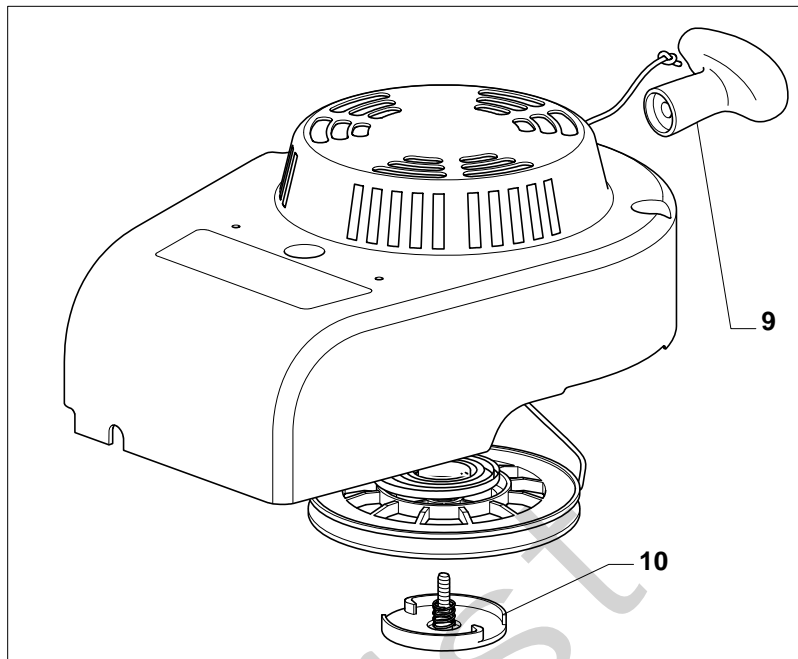

MULTICLIP 50 S RENTAL

MULTICLIP 50 S RENTAL

Pos. Fig.	Antal Quantity	Art No Part No	Benämning	Description	Anmärkning Notes
B	1	118550248/0	Packning	Gasket Carburettor Assy	
A	1	118550389/0	Kit Repair, Carburettor	Kit Repair, Carburettor	
1	1	118550276/0	Start kpl	Starter Assy	
A1	1	118550388/0	Kit Repair, Carburettor	Kit Repair, Carburettor	
2	1	118550336/0	Mutter	Nut	
3	1	118550335/0	Starter Cup	Starter Cup	
4	1	118550254/0	Fläkt	Flywheel Fan	
5	1	118550253/0	Svänghjul	Flywheel Ass.Y	
6	1	118550301/0	Skruv	Stud Bolt	
7	1	118550255/0	Elektron kspole	Electronic Coil	
9	1	118550274/0	Starthandtag	Starter Handle	
10	1	118550275/0	Starter Pawl Set	Starter Pawl Set	
11	1	118550258/1	Luftfilter	Air Cleaner Assy	
12	1	118550378/0	Packning	Gasket Assy	
13	1	118550376/0	Flywheel Brake/Stop Switch Assy	Flywheel Brake/Stop Switch Assy	
14	2	118550302/0	Skruv	Stud Bolt	
15	1	118550340/0	Bränsleslang-in	Fuel Pipe	
16	1	118550259/0	Remote Control Assy	Remote Control Assy	
17	2	118550298/0	Skruv	Stud Bolt	
18	1	118550339/0	Lock	Fuel Cap	
19	1	118550314/0	Bränslefilter	Fuel Filter	
20	1	118550316/0	Tank	Tank	
21	1	118550257/0	Luftfilter	Air Filter	
21A	1	118550396/0	Luftfilterlock	Air Cleaner Cover	
22	1	118550337/0	Casing Clamp	Casing Clamp	
23	1	118550338/0	Skruv	Screw	
24	1	118550397/0	Governor Link	Governor Link	
25	1	118550260/0	Fjäder	Spring	
26	1	118550266/0	Arm Governor Assy	Arm Governor Assy	
27	1	118550263/0	Fjäder	Spring	
28	1	118550264/0	Choke Control Rod	Choke Control Rod	
29	1	118550251/0	Förgasare	Carburettor	
30	1	118550315/0	Skruv	Stud Bolt