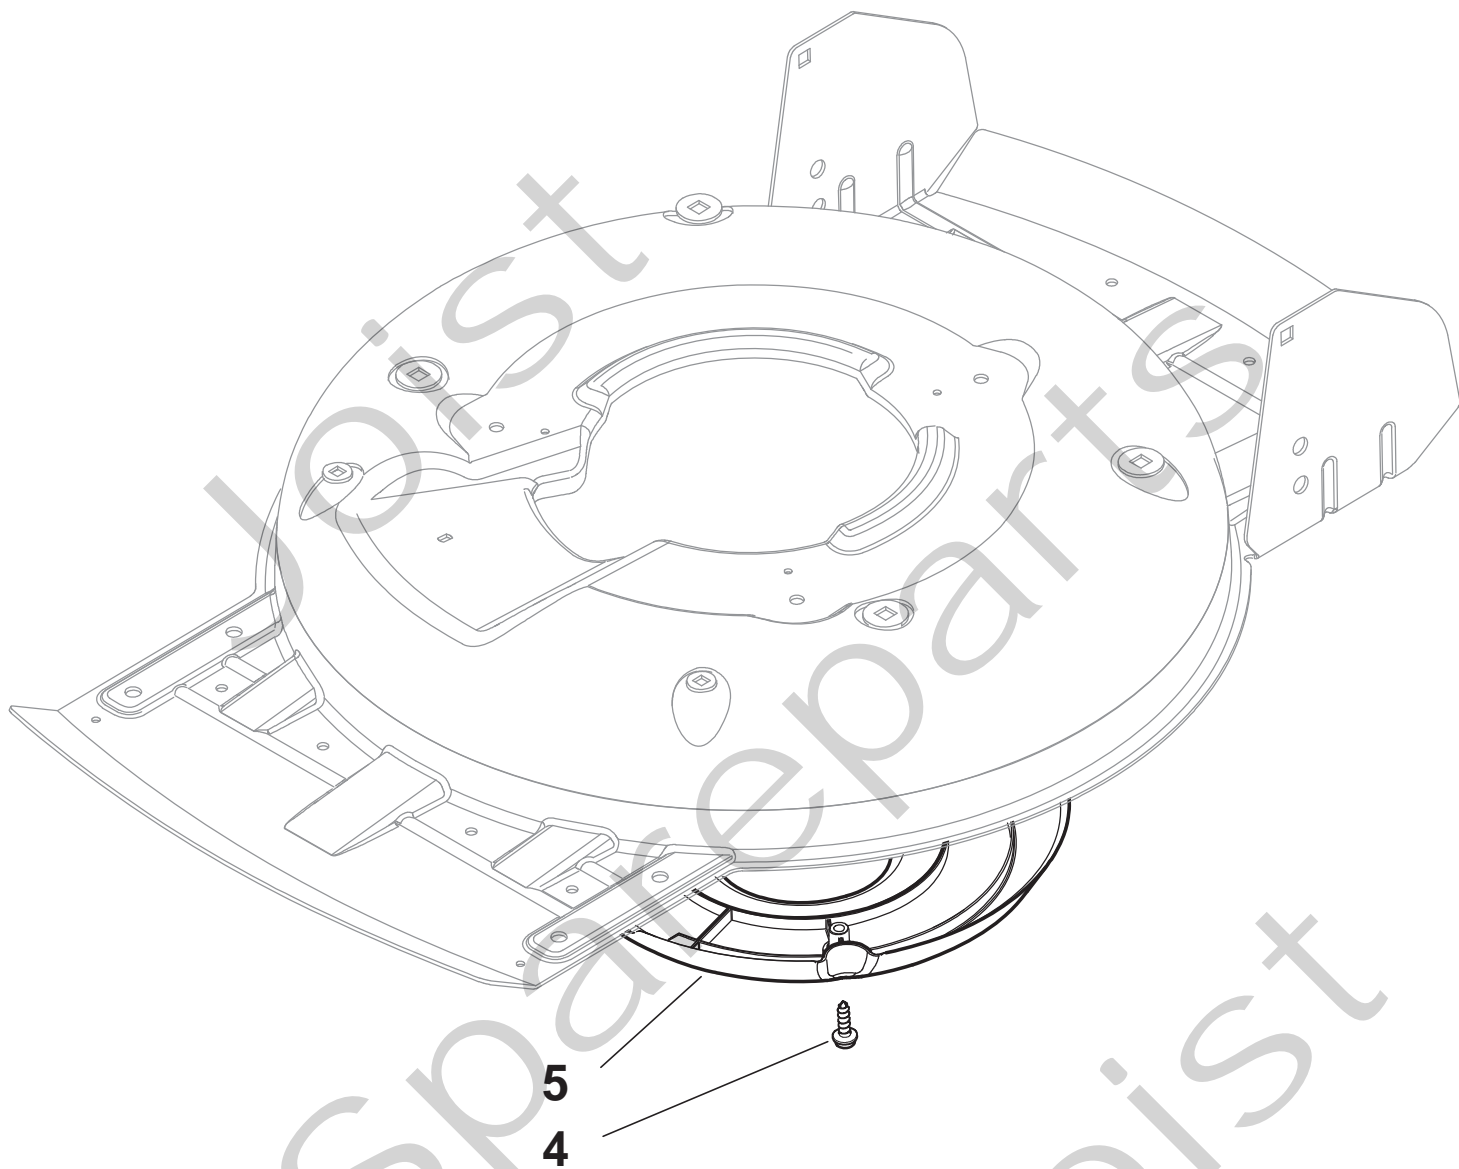

MULTICLIP 50 S RENTAL

MULTICLIP 50 S RENTAL

Pos. Fig.	Antal Quantity	Art No Part No	Benämning	Description	Anmärkning Notes
4	3	12728530/0	Skruv	Screw	
5	1	22060220/0	Remskydd	Protection