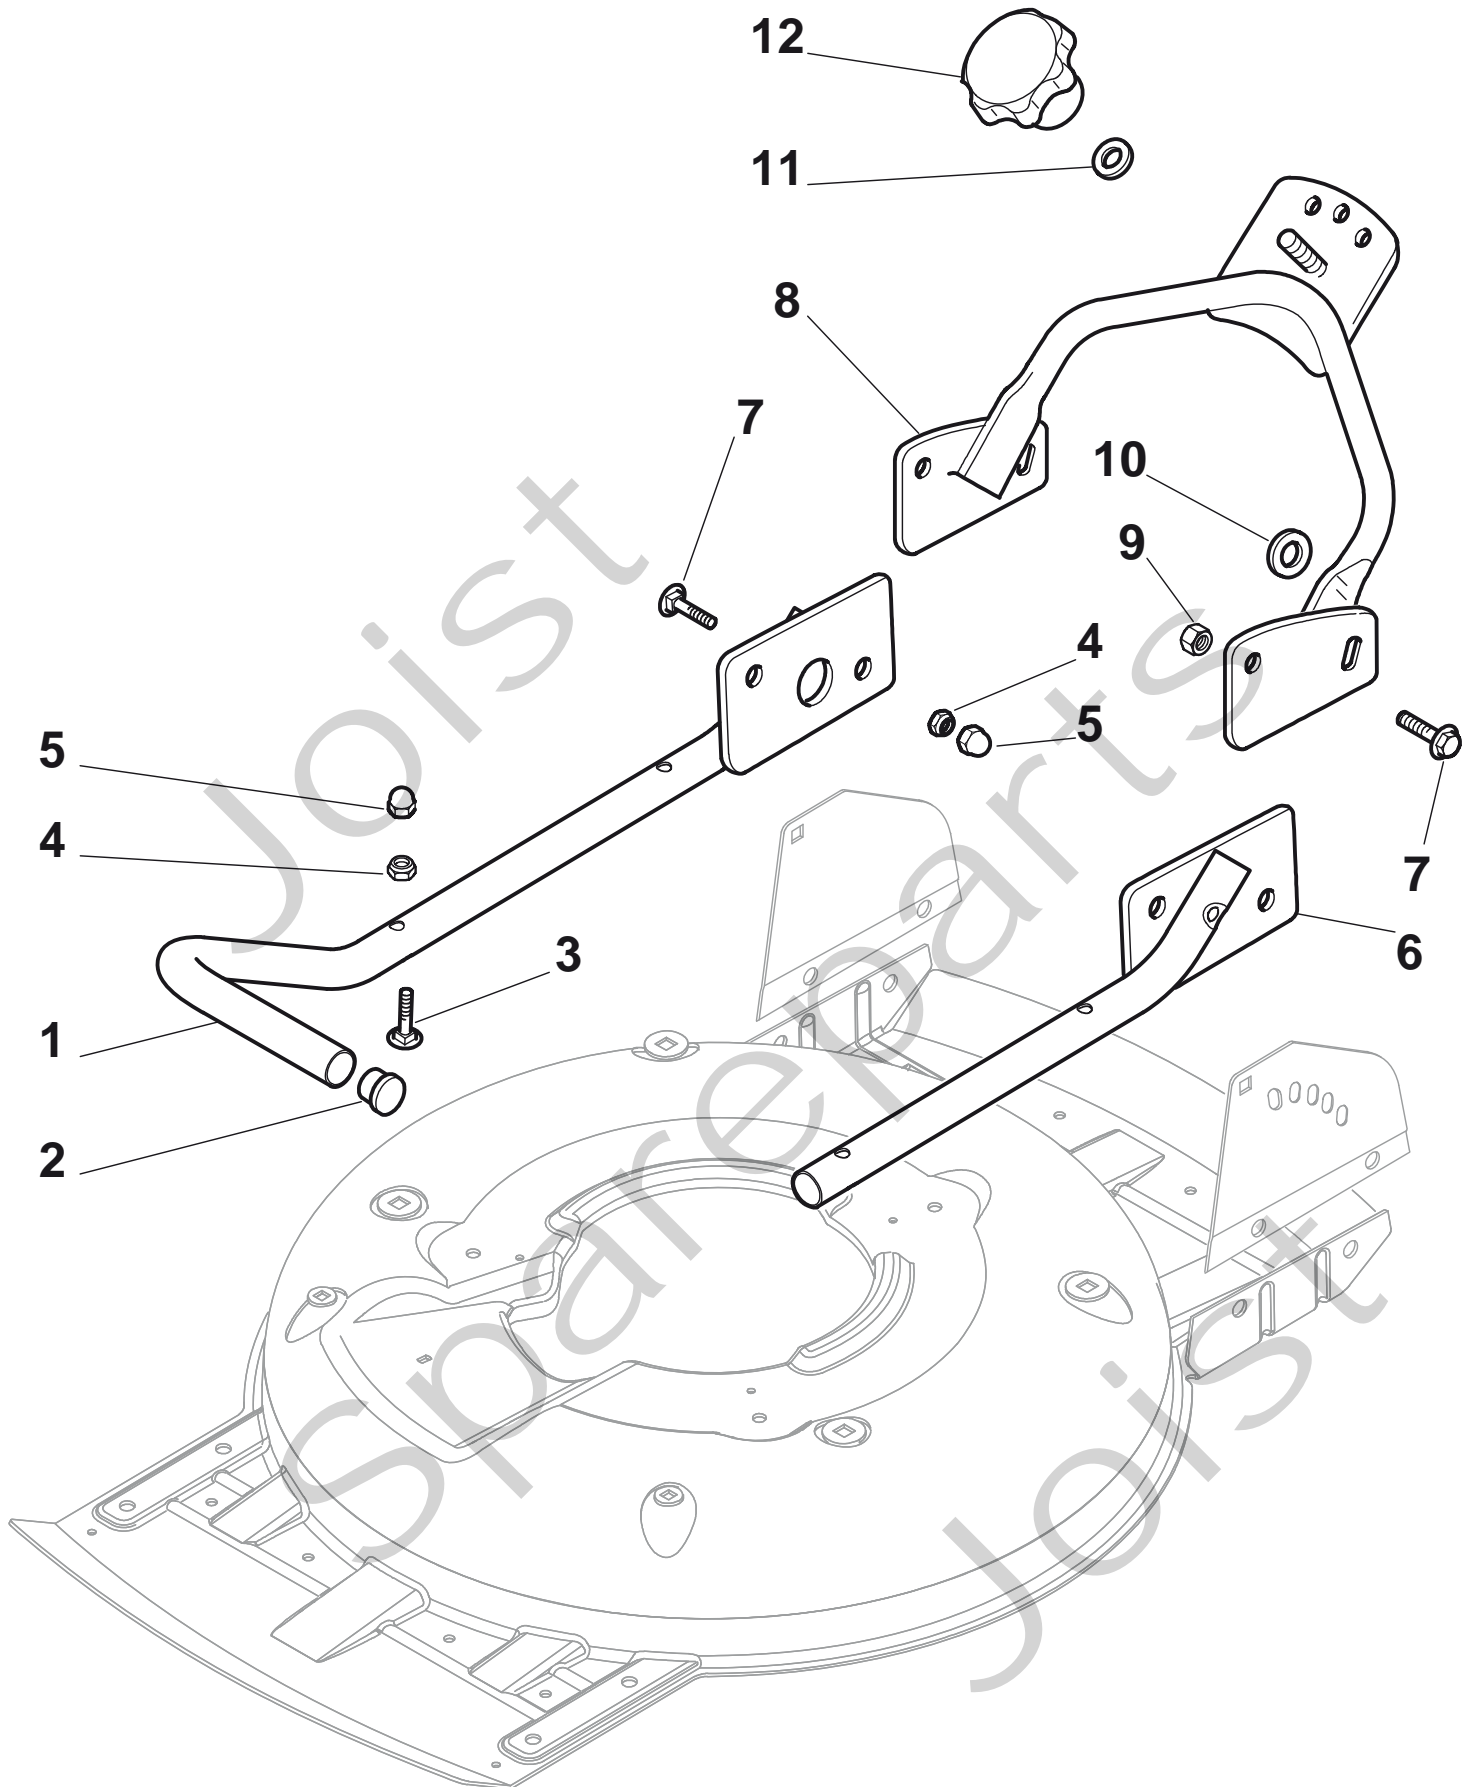

MULTICLIP 50 S RENTAL

MULTICLIP 50 S RENTAL

Pos. Fig.	Antal Quantity	Art No Part No	Benämning	Description	Anmärkning Notes
1	1	81006377/0	Styre-underdel, hö	Right Handle, Lower Part Black	
2	4	18566114/0	Plugg	Cap	
3	6	12819100/0	Skruv	Screw	
4	6	12155000/0	Mutter	Nut	
5	6	18203854/0	Tätningshylsa	Protection	
6	1	381006379/0	Styre-underdel, vä	Left Handle, Lower Part Black	
7	4	12793102/0	Skruv	Screw	
8	1	81006365/0	Styre-mellandel	Handle, Middle Part Black	
9	4	12155000/0	Mutter	Nut	
10	2	12523060/0	Bricka	Washer	
11	1	12523080/0	Bricka	Washer	
12	1	22399813/0	Knopp	Knob