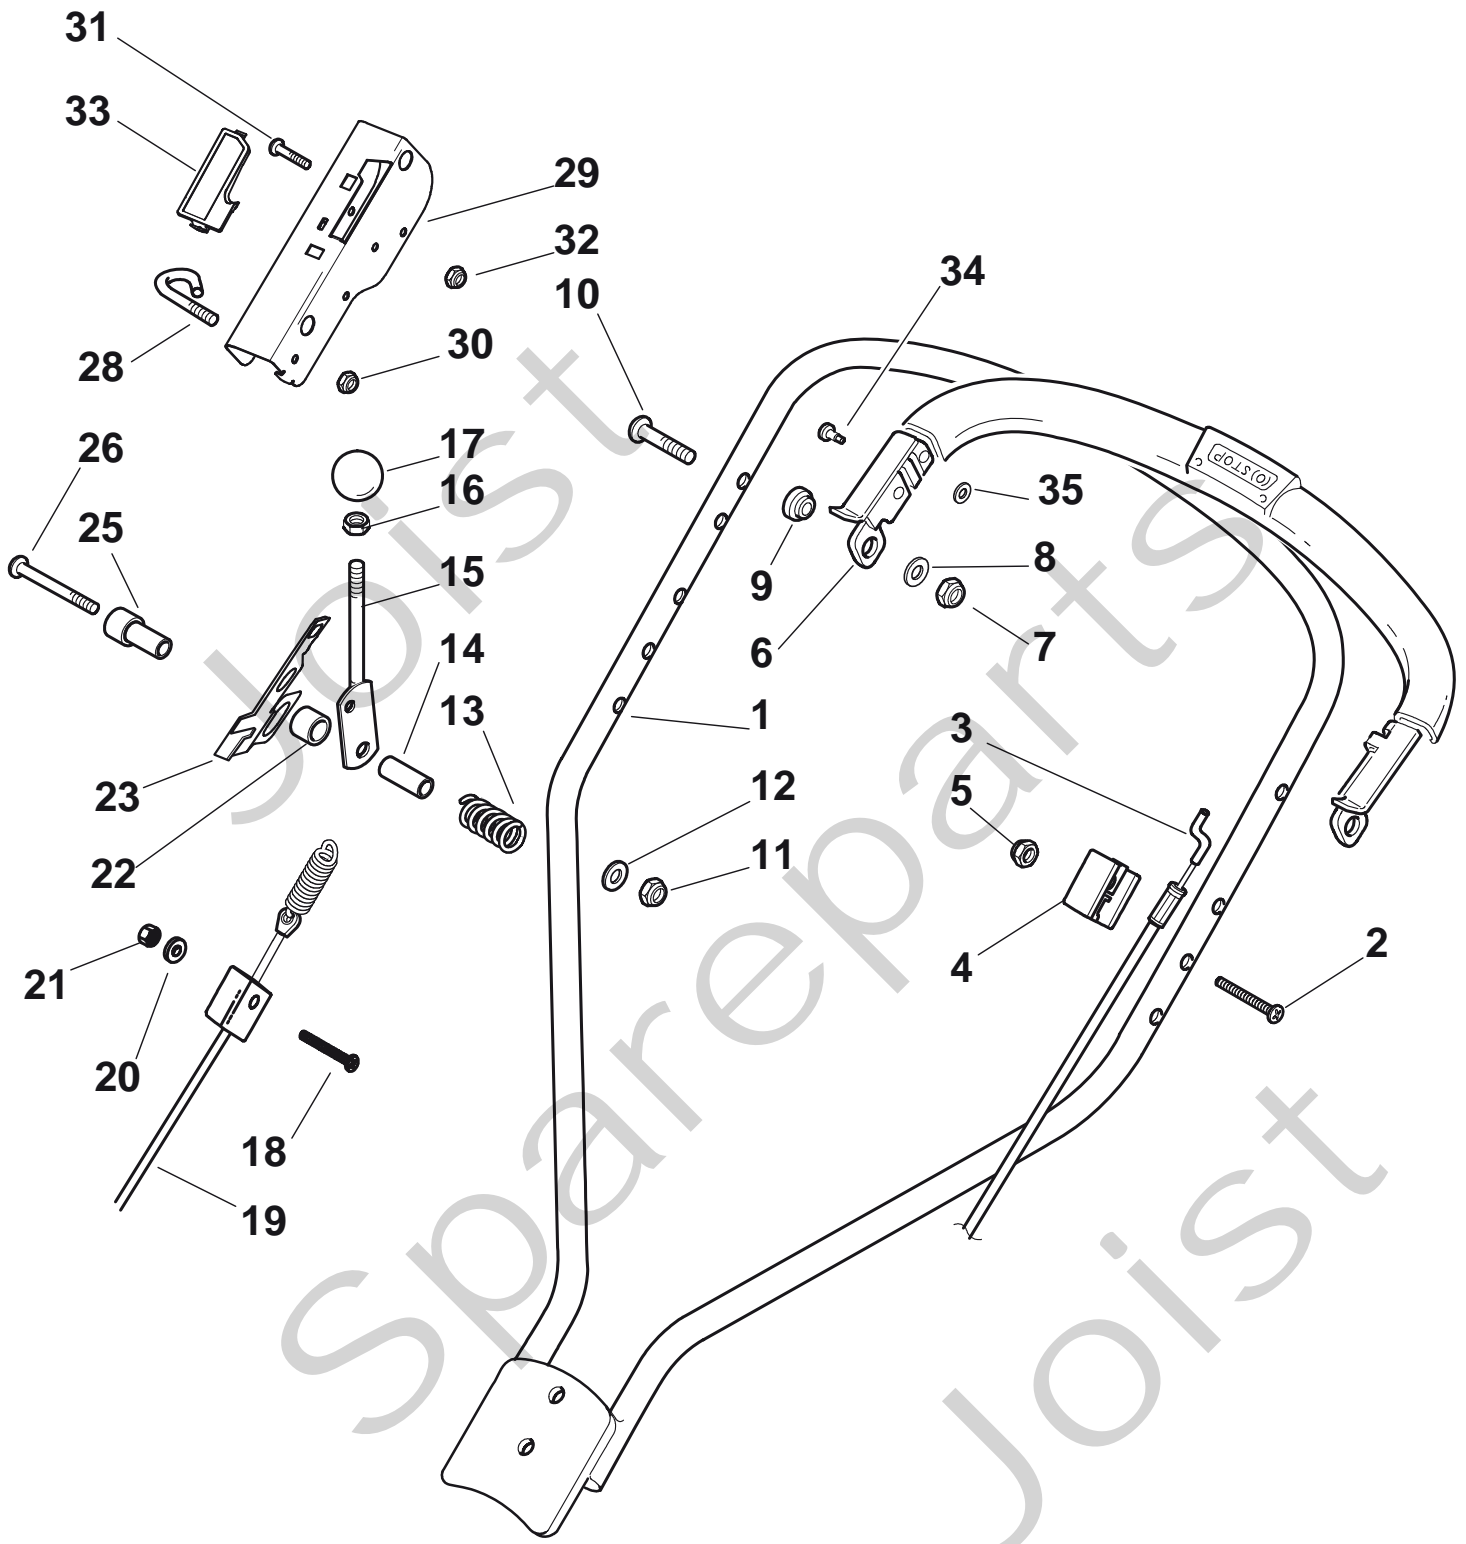

MULTICLIP PRO 53 S SVAN

MULTICLIP PRO 53 S SVAN

Pos. Fig.	Antal Quantity	Art No Part No	Benämning	Description	Anmärkning Notes
1	1	81006363/1	Styre-överdel	Handle, Upper Part Yellow	
2	1	12727783/0	Skruv	Screw	
3	1	81000732/0	Motorbromswire	Cable, Thread Engine Brake	
4	1	22551640/0	Plåt	Plate	
5	1	12154510/0	Mutter	Nut	
6	1	81003318/1	Reglagebygel	Lever, Engine Brake	
7	2	12154510/0	Mutter	Nut	
8	2	12521330/0	Bricka	Washer	
9	2	22671660/1	Bricka	Washer	
10	2	12727784/0	Skruv	Screw	
11	1	12292100/0	Mutter	Nut	
12	1	12530060/0	Bricka	Elastic Washer	
13	1	22450446/0	Fjäder	Spring	
14	1	22170840/0	Distans	Spacer	
15	1	81003313/0	Reglagebygel-drivning	Lever, Driving	
16	1	12293200/0	Mutter	Nut	
17	1	22399812/0	Knopp	Knob	
18	1	12727791/0	Skruv	Screw	
19	1	381000746/1	Kopplingswire	Cable, Rear Drive	
20	1	12521330/0	Bricka	Washer	
21	1	12154510/0	Mutter	Nut	
22	1	22170843/0	Distans	Spacer	
23	1	22551653/0	Plåt	Plate	
25	1	22170842/0	Distans	Spacer	
26	1	12727786/0	Skruv	Screw	
28	1	22430314/0	Fjäder	Spring	
29	1	81004405/0	Panel	Dash Board	
30	1	12154510/0	Mutter	Nut	
31	1	12727792/0	Skruv	Screw	
32	1	12154510/0	Mutter	Nut	
33	1	22500050/0	Glidblock	Shoe	
34	1	22524342/0	Stift	Pin	
35	1	12604897/0	Bricka	Washer