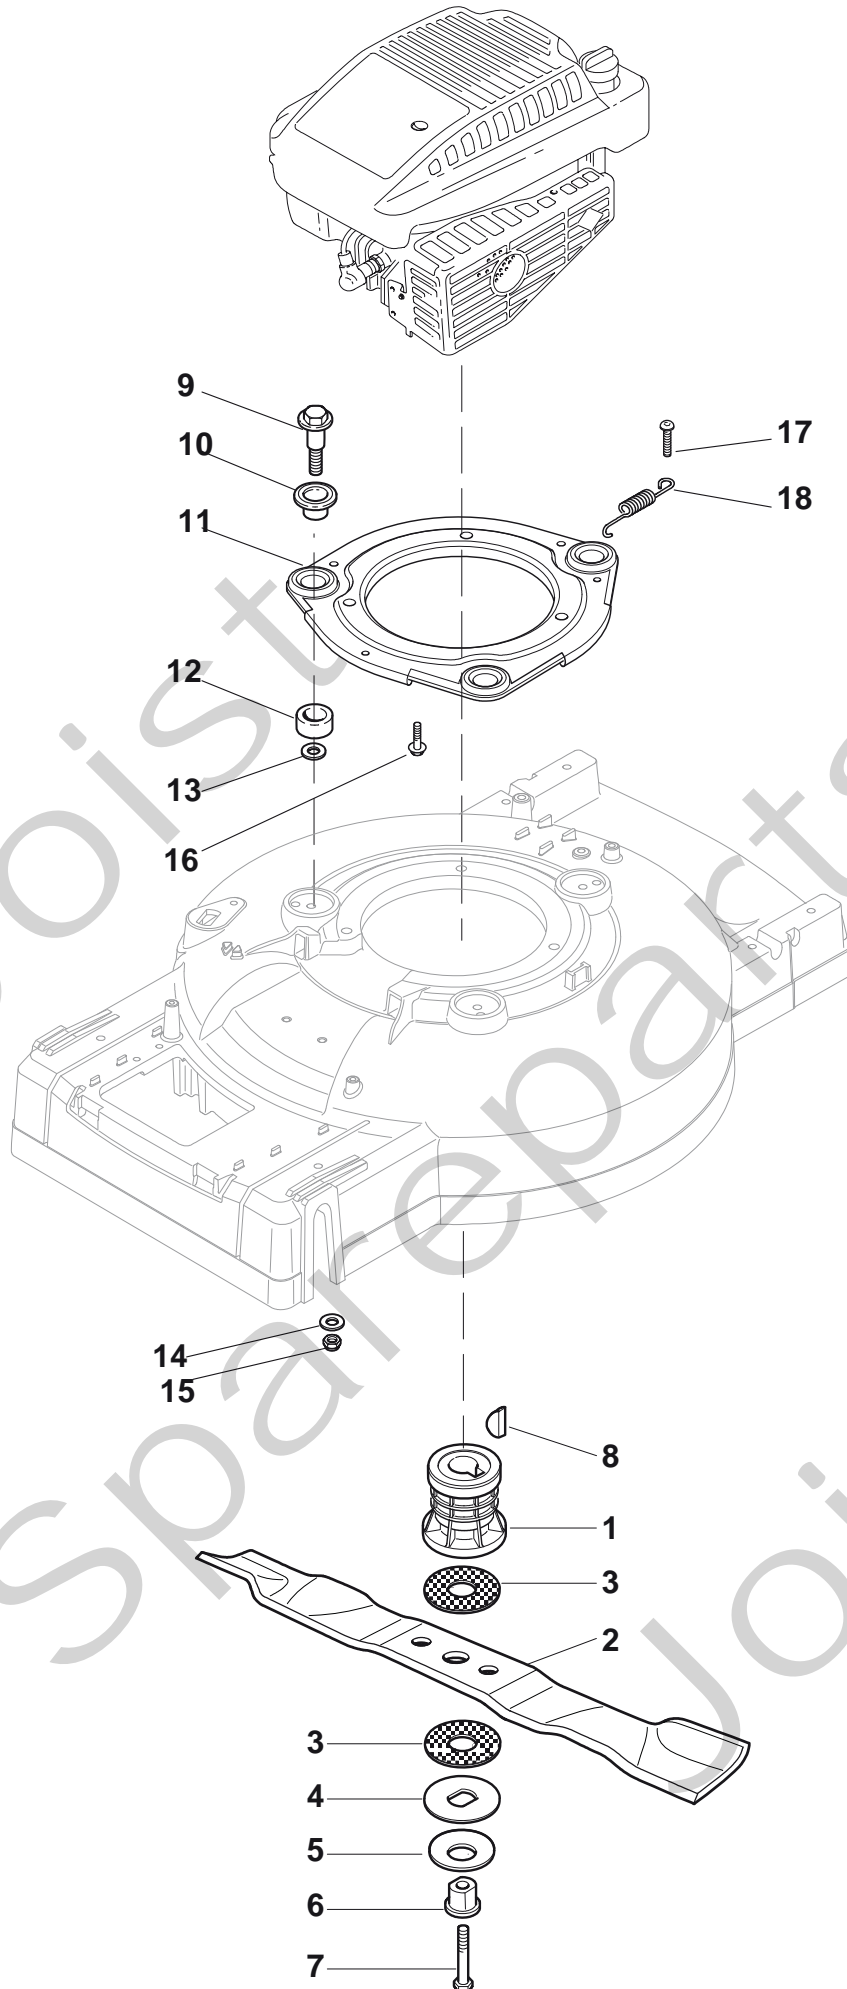

MULTICLIP PRO 53 S SVAN

MULTICLIP PRO 53 S SVAN

Pos. Fig.	Antal Quantity	Art No Part No	Benämning	Description	Anmärkning Notes
1	1	122465632/0	Knivfäste Ø 25	Hub With Pulley, Crankshaft Ø 25	
2	1	81004139/0	Kniv	Blade Winged	
3	2	22672110/1	Friktionsskiva	Clutch Washer	
4	1	22672105/0	Bricka	Washer	
5	1	12508120/0	Fjäderbricka	Cupped Spring	
6	1	22041940/0	Bussning	Clutch Bush	
7	1	12736850/0	Skruv	Screw	
8	1	12139150/0	Kil	Feather, Crankshaft Ø 25	
9	3	22524329/0	Stift	Pin	
10	3	22672201/0	Bricka	Washer	
11	1	81207220/0	Fläns	Flange, Yellow	
12	3	22250012/0	Kedjelänk	Grommet	
13	3	22671651/0	Bricka	Washer	
14	3	12521350/0	Bricka	Washer	
15	3	12155000/0	Mutter	Nut	
16	3	112735108/1	Skruv	Screw	
17	1	12791400/0	Skruv	Screw	
18	1	22450444/0	Fjäder	Spring