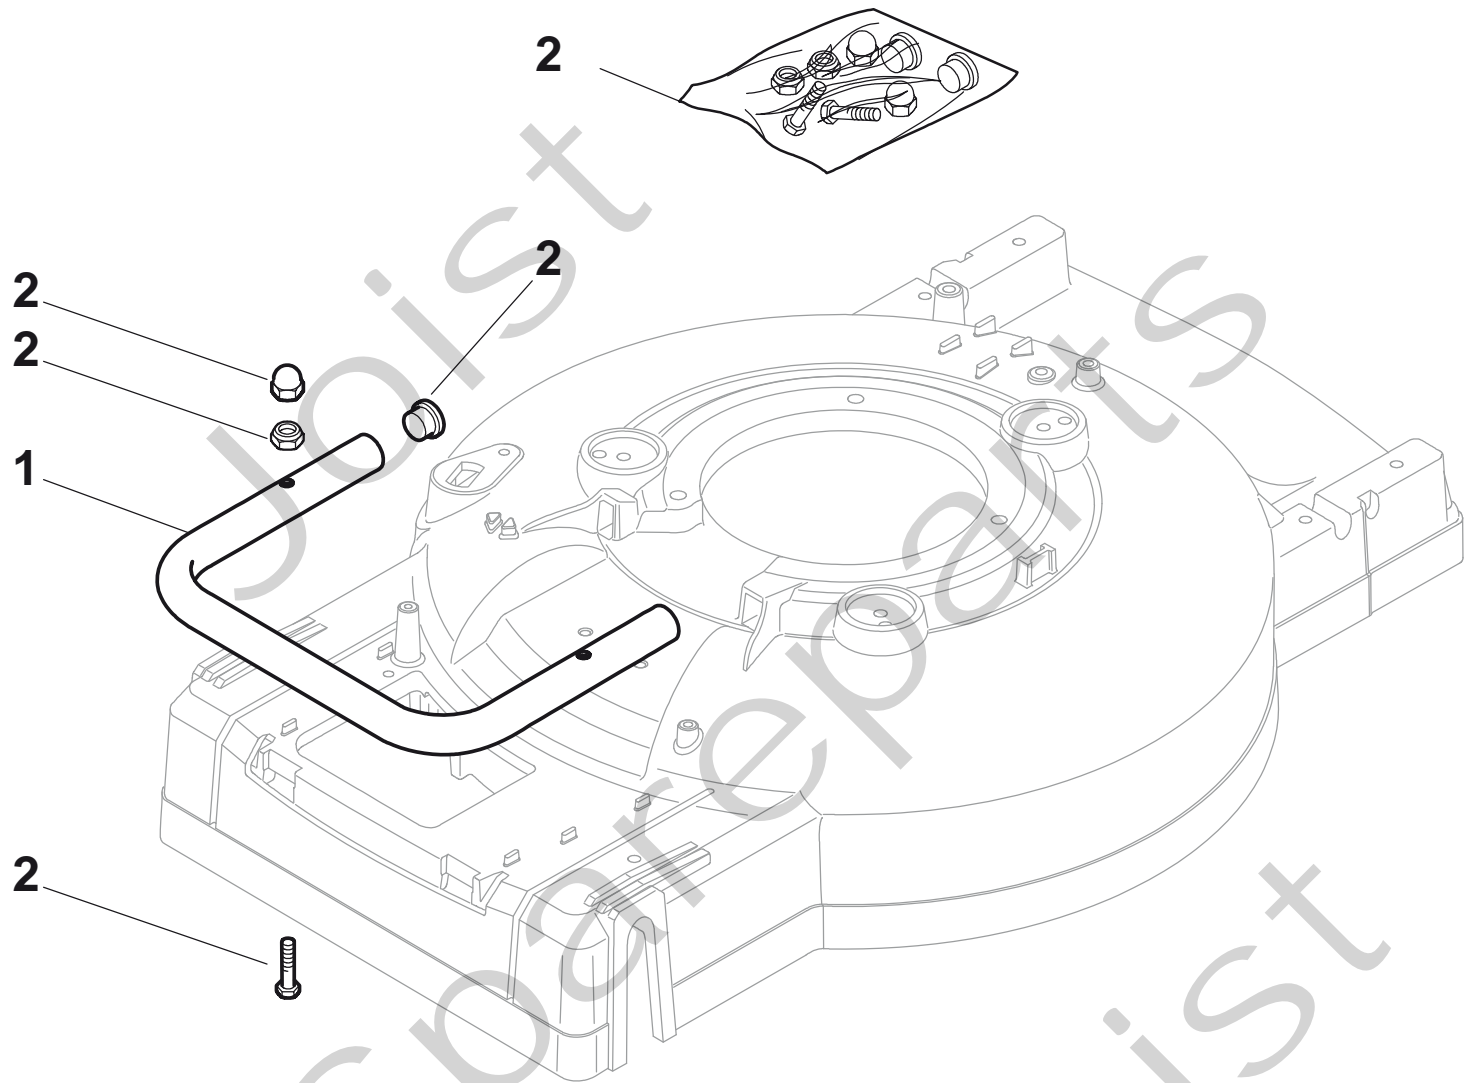

STIGA®

MULTICLIP PRO 53 S SVAN

MULTICLIP PRO 53 S SVAN

Pos. Fig.	Antal Quantity	Art No Part No	Benämning	Description	Anmärkning Notes
1	2	322545157/1	Plåt	Plate	
2	4	112735662/1	Skruv	Screw	
3	2	22671659/0	Bricka	Washer	
4	2	22430215/0	Fjäder	Spring	
5	2	12604899/0	Låsbricka	Crown Fastener	
6	1	22033328/0	Höjdinställn.stång	Rod, Height Adjustment Control	
7	1	12735651/0	Skruv	Screw	
8	1	22545139/0	Plåt	Plate	
9	1	22446183/0	Fjäder	Spring	
10	2	22671659/0	Bricka	Washer	
11	2	22430215/0	Fjäder	Spring	
12	2	12735661/0	Skruv	Screw	
13	2	22551529/0	Plåt	Plate	
14	2	12521330/0	Bricka	Washer	
15	1	81002835/0	Hjulaxel-bakre	Axle, Rear Wheels	
16	1	12793701/0	Skruv	Screw	
17	1	22170830/0	Distans	Spacer	
18	1	81003317/0	Höjdinställningsspak	Lever, Height Adjustment	
19	1	12293201/0	Mutter	Nut	
20	1	12293200/0	Mutter	Nut	
21	1	22399812/0	Knopp	Knob	
25	2	22600129/0	Hjulskydd	Protection, Wheel	
26	4	12735661/0	Skruv	Screw	
27	4	12521330/0	Bricka	Washer	
28	2	81007367/0	Hjul Ø 205	Wheel Ø 205	
29	2	22570128/0	Drev	Pinion	
30	2	22120108/0	Ringdrev	Ring Gear	
31	4	19216038/0	Kullager	Bearing	
32	2	12521460/0	Bricka	Washer	
33	2	112735662/1	Skruv	Screw	
34	4	22110380/0	Navkapsel	Hub Cap	
35	2	22600130/0	Hjulskydd	Protection, Wheel	
36	2	81007365/0	Hjul Ø 205	Wheel Ø 205	
37	4	19216038/0	Kullager	Bearing	
38	2	12521460/0	Bricka	Washer	
39	2	112735662/1	Skruv	Screw	