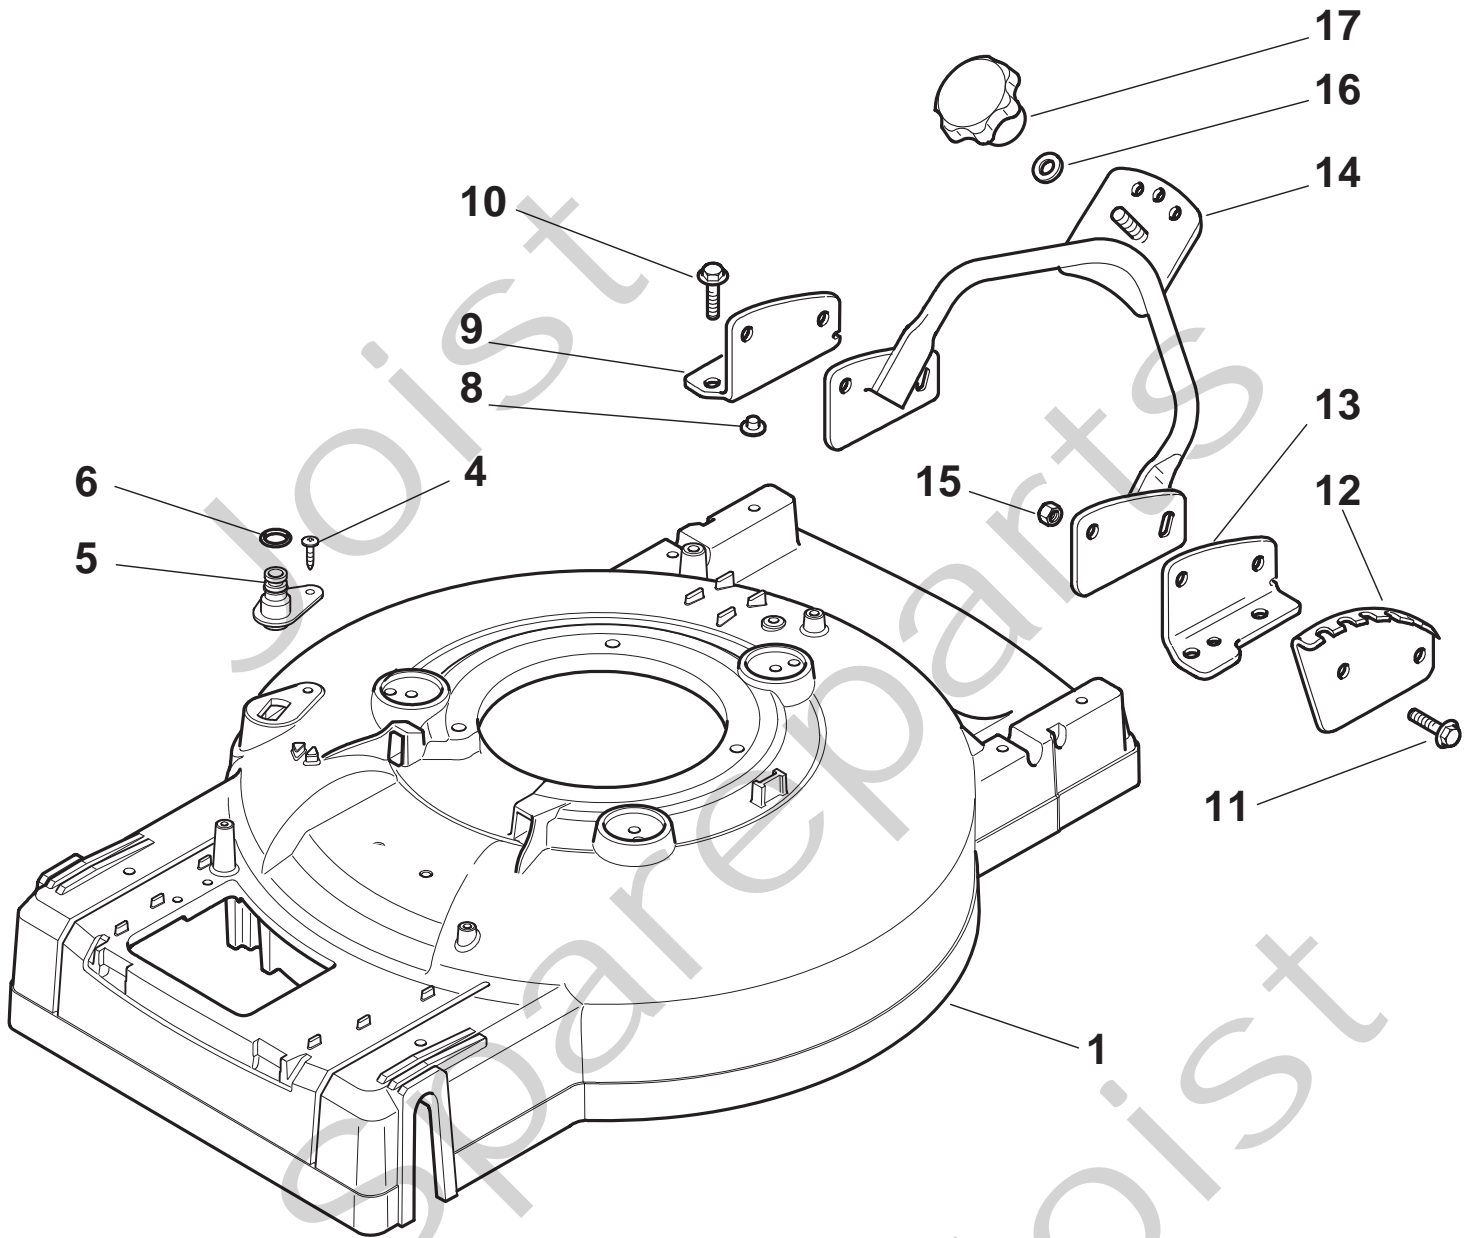

MULTICLIP PRO 53 S SVAN

MULTICLIP PRO 53 S SVAN

Pos. Fig.	Antal Quantity	Art No Part No	Benämning	Description	Anmärkning Notes
1	1	381003631/0	Chassi-grå	Deck Grey	
4	1	12728519/0	Skruv	Screw	
5	1	22034000/0	Hjulaxel-fram	Washing Connection	
6	1	19035000/0	O-ring	Or Ring	
8	2	22820054/0	Lock	Cap	
9	1	22778417/0	Fäste-hö	Bracket, R	
10	4	12735595/0	Skruv	Screw	
11	4	12800815/0	Skruv	Screw	
12	1	22735569/0	Höjdinställn.sektor	Sector, Height Adjustment	
13	1	22778415/0	Fäste-vä	Bracket, L	
14	1	81006361/0	Styre-mellandel	Handle, Middle Part Yellow	
15	4	12293200/0	Mutter	Nut	
16	1	12523080/0	Bricka	Washer	
17	1	22399813/0	Knopp	Knob