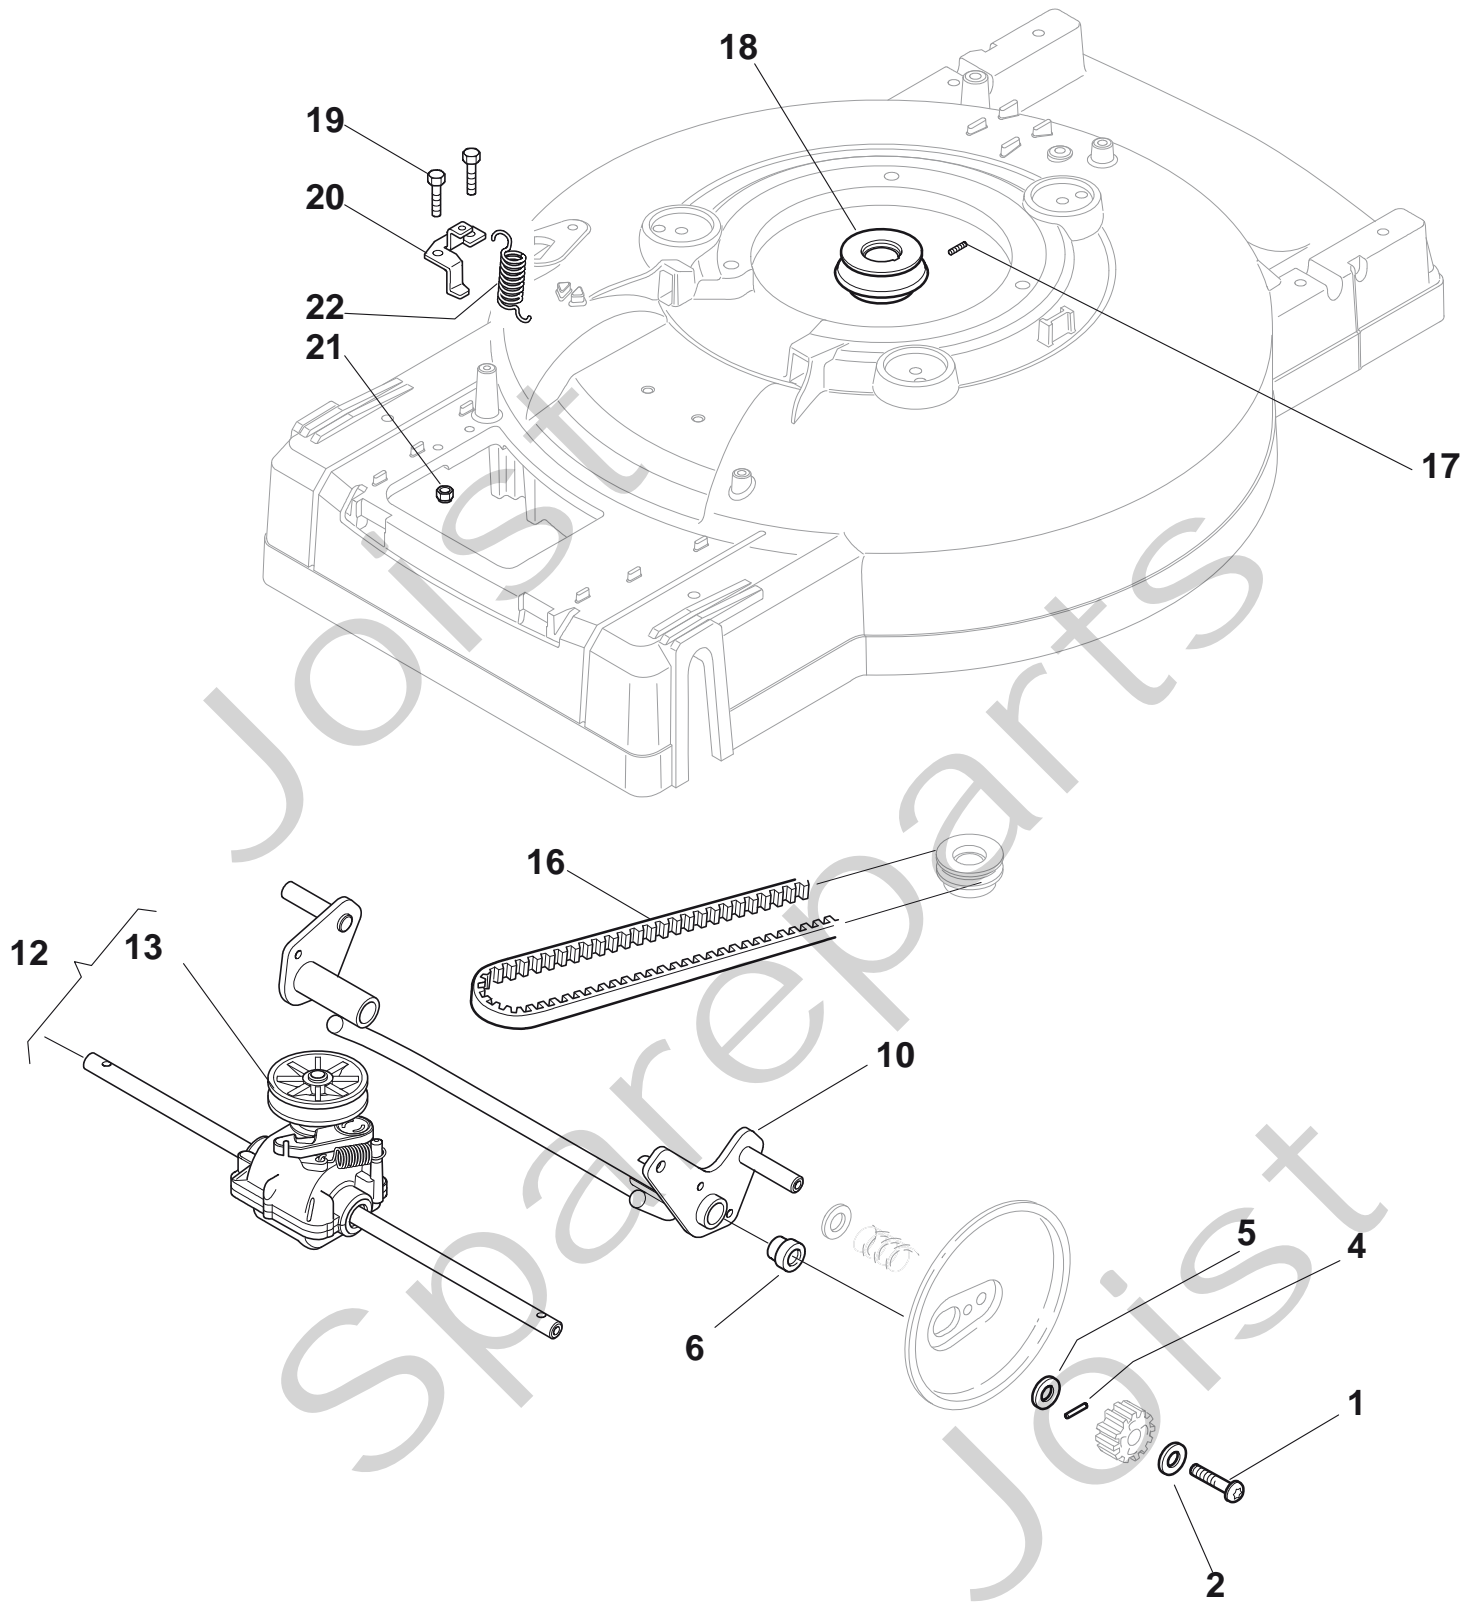

Pos. Fig.	Antal Quantity	Art No Part No	Benämning	Description	Anmärkning Notes
1	1	381003631/0	Chassi-grå	Deck Grey	
4	1	12728519/0	Skruv	Screw	
5	1	22034000/0	Hjulaxel-fram	Washing Connection	
6	1	19035000/0	O-ring	Or Ring	
8	2	22820054/0	Lock	Cap	
9	1	22778417/0	Fäste-hö	Bracket, R	
10	4	12735595/0	Skruv	Screw	
11	4	12800815/0	Skruv	Screw	
12	1	22735569/0	Höjdinställn.sektor	Sector, Height Adjustment	
13	1	22778415/0	Fäste-vä	Bracket, L	
14	1	81006361/0	Styre-mellandel	Handle, Middle Part Yellow	
15	4	12293200/0	Mutter	Nut	
16	1	12523080/0	Bricka	Washer	
17	1	22399813/0	Knopp	Knob	

MULTICLIP PRO 53 S SVAN

Pos. Fig.	Antal Quantity	Art No Part No	Benämning	Description	Anmärkning Notes
1	2	112735662/1	Skruv	Screw	
2	2	12521460/0	Bricka	Washer	
4	2	22753002/0	Stift	Pin	
5	2	22671661/0	Bricka	Washer	
6	2	22038406/0	Distans	Spacer	
10	1	381002833/1	Hjulaxel-fram	Axle, Front Wheels	
12	1	181003100/0	Transmission	Gear Box	
13	1	22601919/0	Remskiva	Pulley	
16	1	35064010/0	Drivrem Spzx 812	Belt Spzx 812	
17	1	12714312/0	Stift	Dowel	
18	1	122601920/0	Remskiva	Pulley, Crankshaft Ø 25	
19	2	12791011/0	Skruv	Screw	
20	1	322551659/1	Plåt	Plate	
21	2	12154510/0	Mutter	Nut	
22	1	22450437/0	Fjäder	Spring	