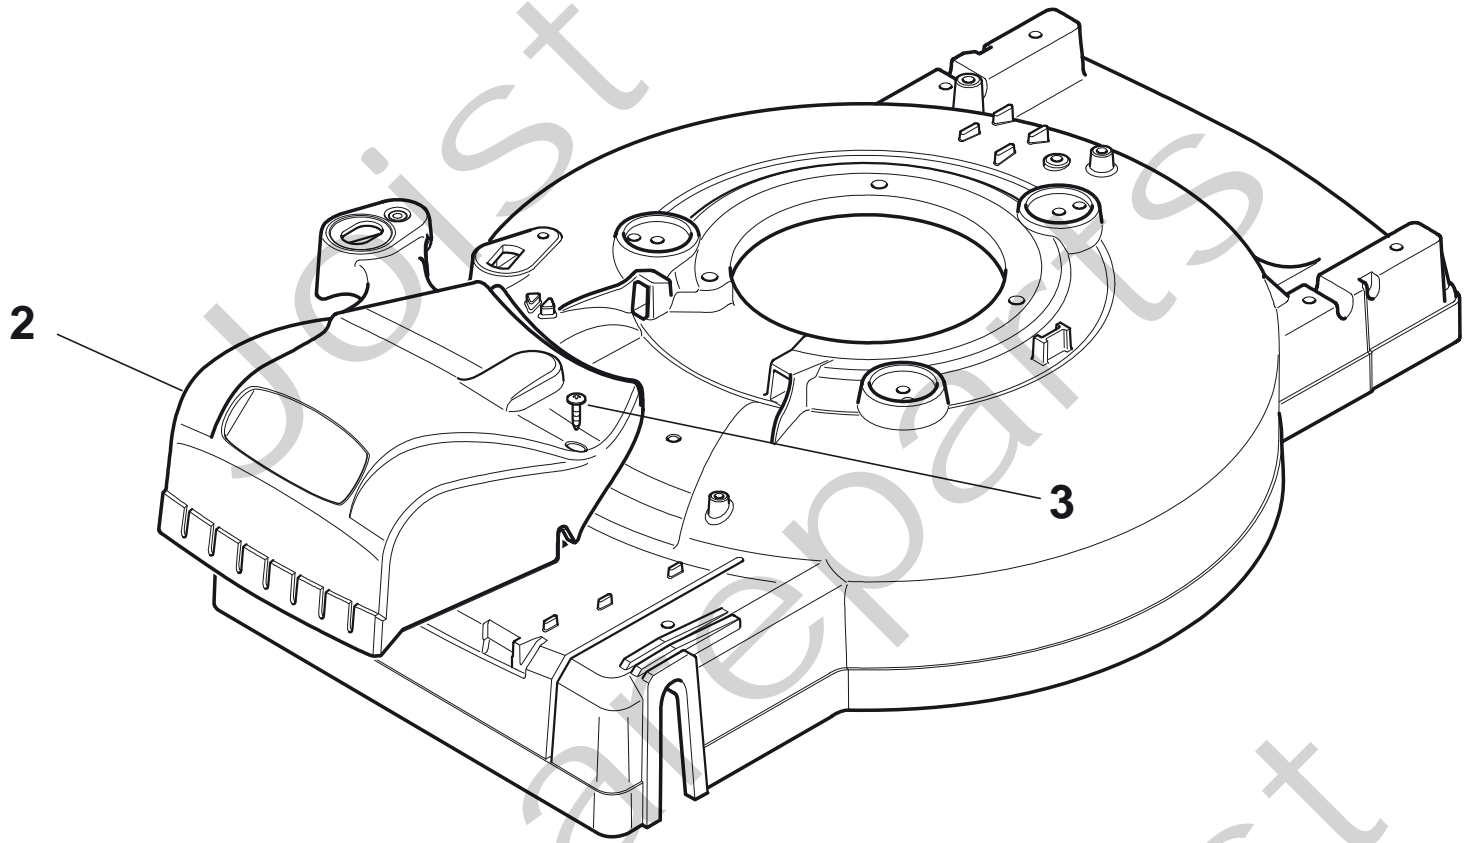

MULTICLIP PRO 53 S SVAN

MULTICLIP PRO 53 S SVAN

Pos. Fig.	Antal Quantity	Art No Part No	Benämning	Description	Anmärkning Notes
2	1	322226120/0	Remskydd-gul	Belt Protection, Yellow	
3	2	12728440/0	Skruv	Screw