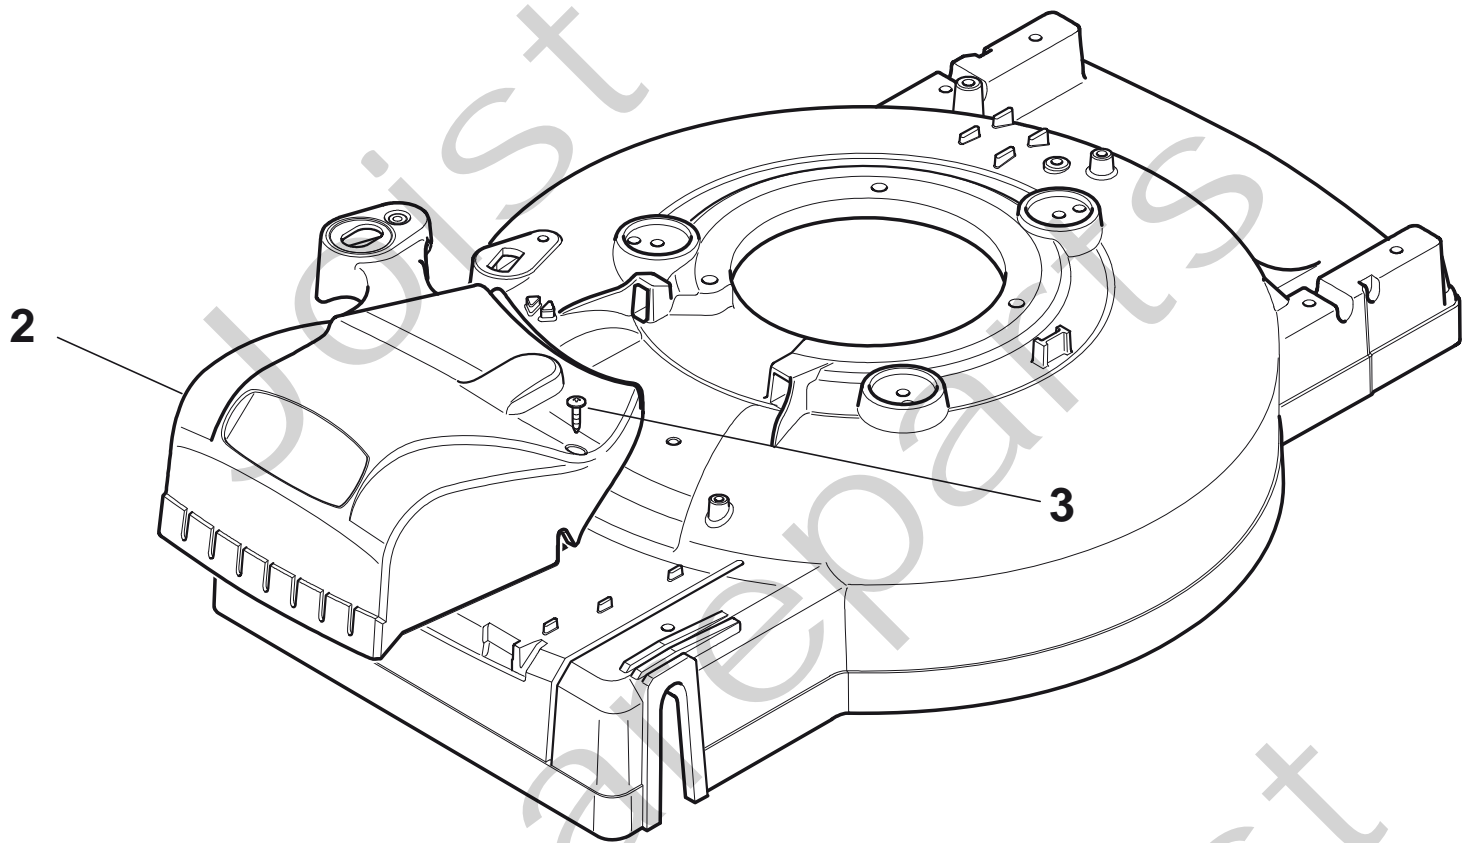

MULTICLIP 53 S RENTAL B

MULTICLIP 53 S RENTAL B

Pos. Fig.	Antal Quantity	Art No Part No	Benämning	Description	Anmärkning Notes
2	1	322226120/0	Remskydd-gul	Belt Protection, Yellow	
3	2	12728440/0	Skruv	Screw