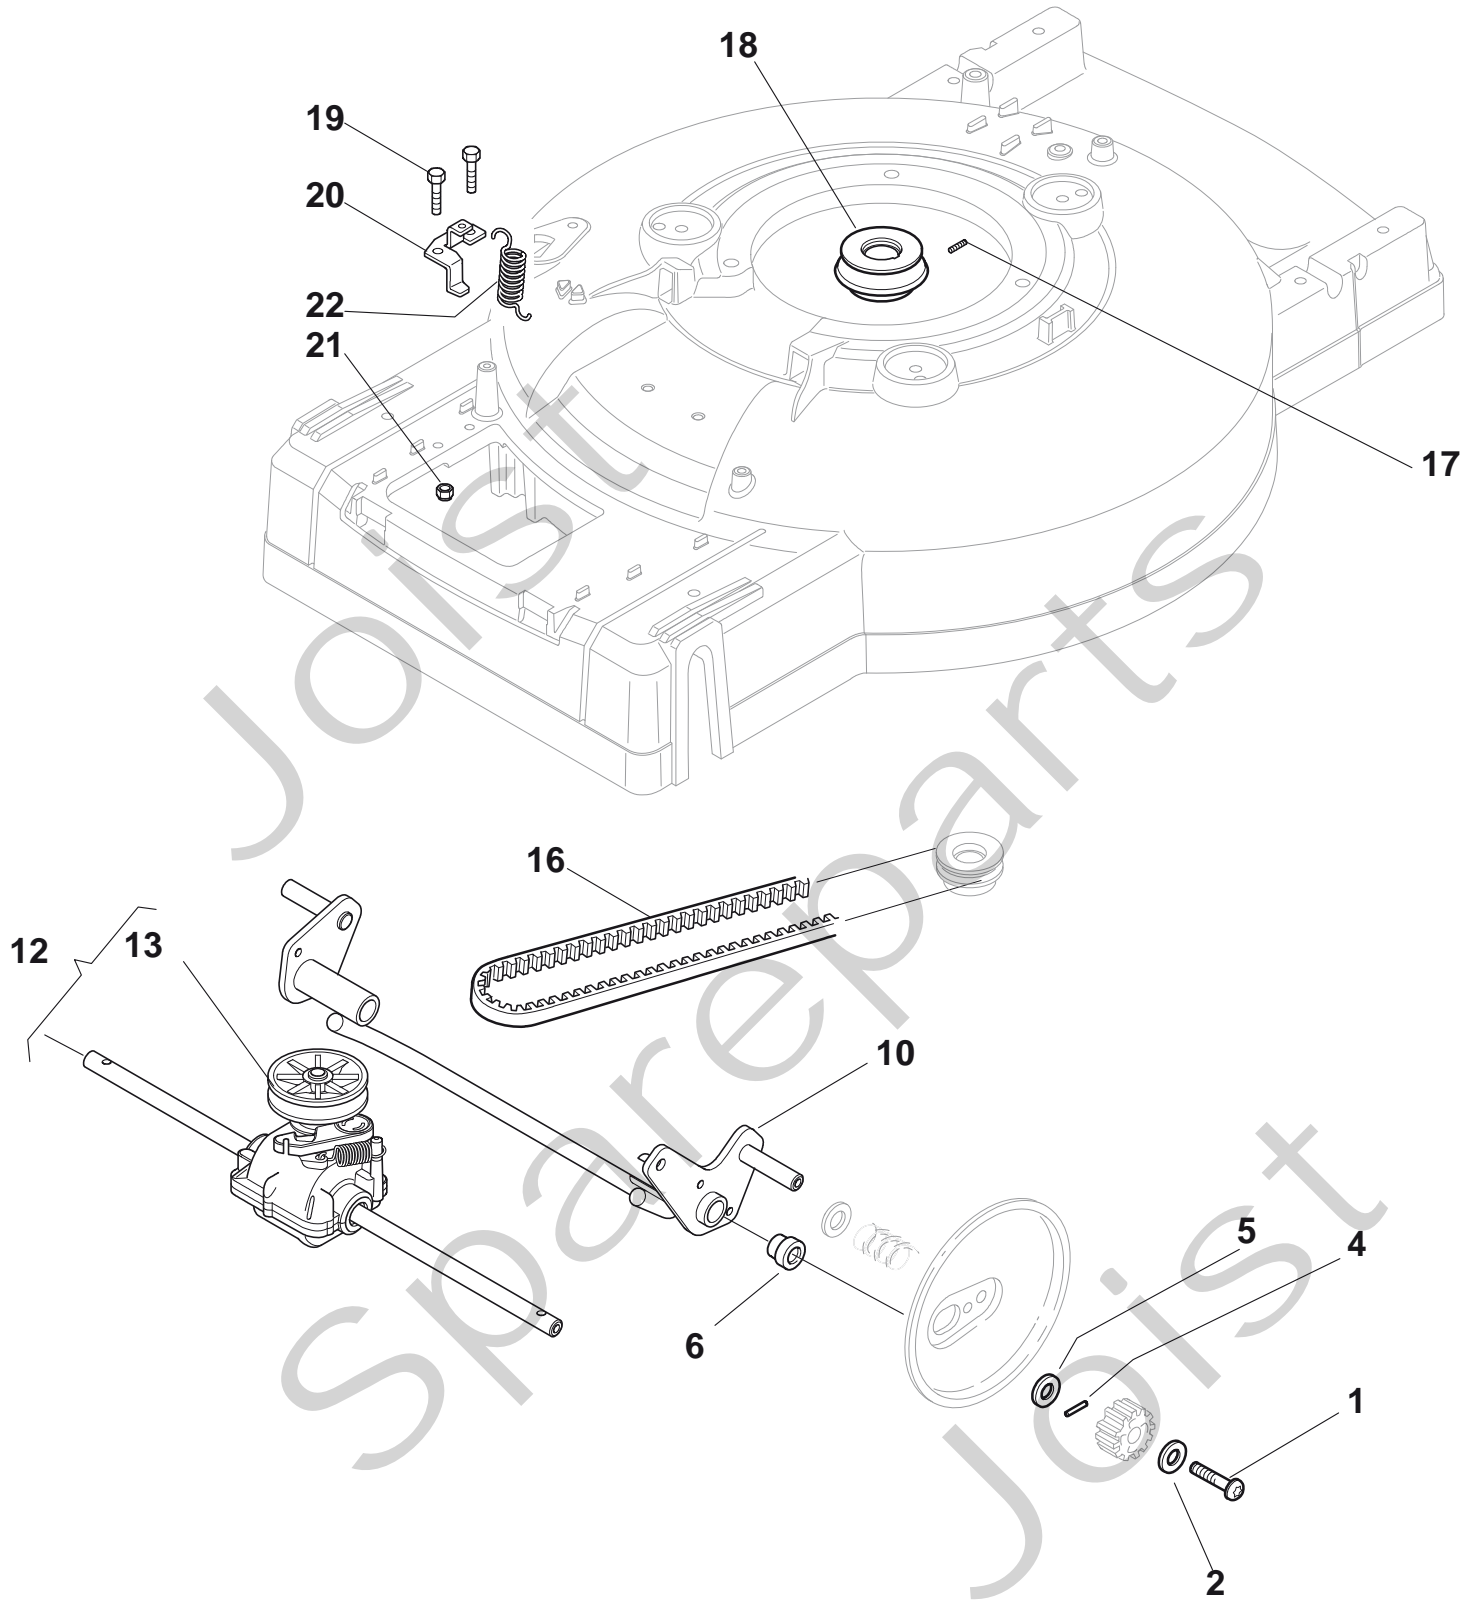

MULTICLIP 53 S RENTAL B

MULTICLIP 53 S RENTAL B

Pos. Fig.	Antal Quantity	Art No Part No	Benämning	Description	Anmärkning Notes
1	2	112735662/1	Skruv	Screw	
2	2	12521460/0	Bricka	Washer	
4	2	22753002/0	Stift	Pin	
5	2	22671661/0	Bricka	Washer	
6	2	22038406/0	Distans	Spacer	
10	1	381002833/1	Hjulaxel-fram	Axle, Front Wheels	
12	1	181003100/0	Transmission	Gear Box	
13	1	22601919/0	Remskiva	Pulley	
16	1	35064010/0	Drivrem Spzx 812	Belt Spzx 812	
17	1	12714312/0	Stift	Dowel	
18	1	22601917/0	Remskiva Ø 22.2	Pulley, Crankshaft Ø 22.2	
19	2	12791011/0	Skruv	Screw	
20	1	322551659/1	Plåt	Plate	
21	2	12154510/0	Mutter	Nut	
22	1	22450437/0	Fjäder	Spring