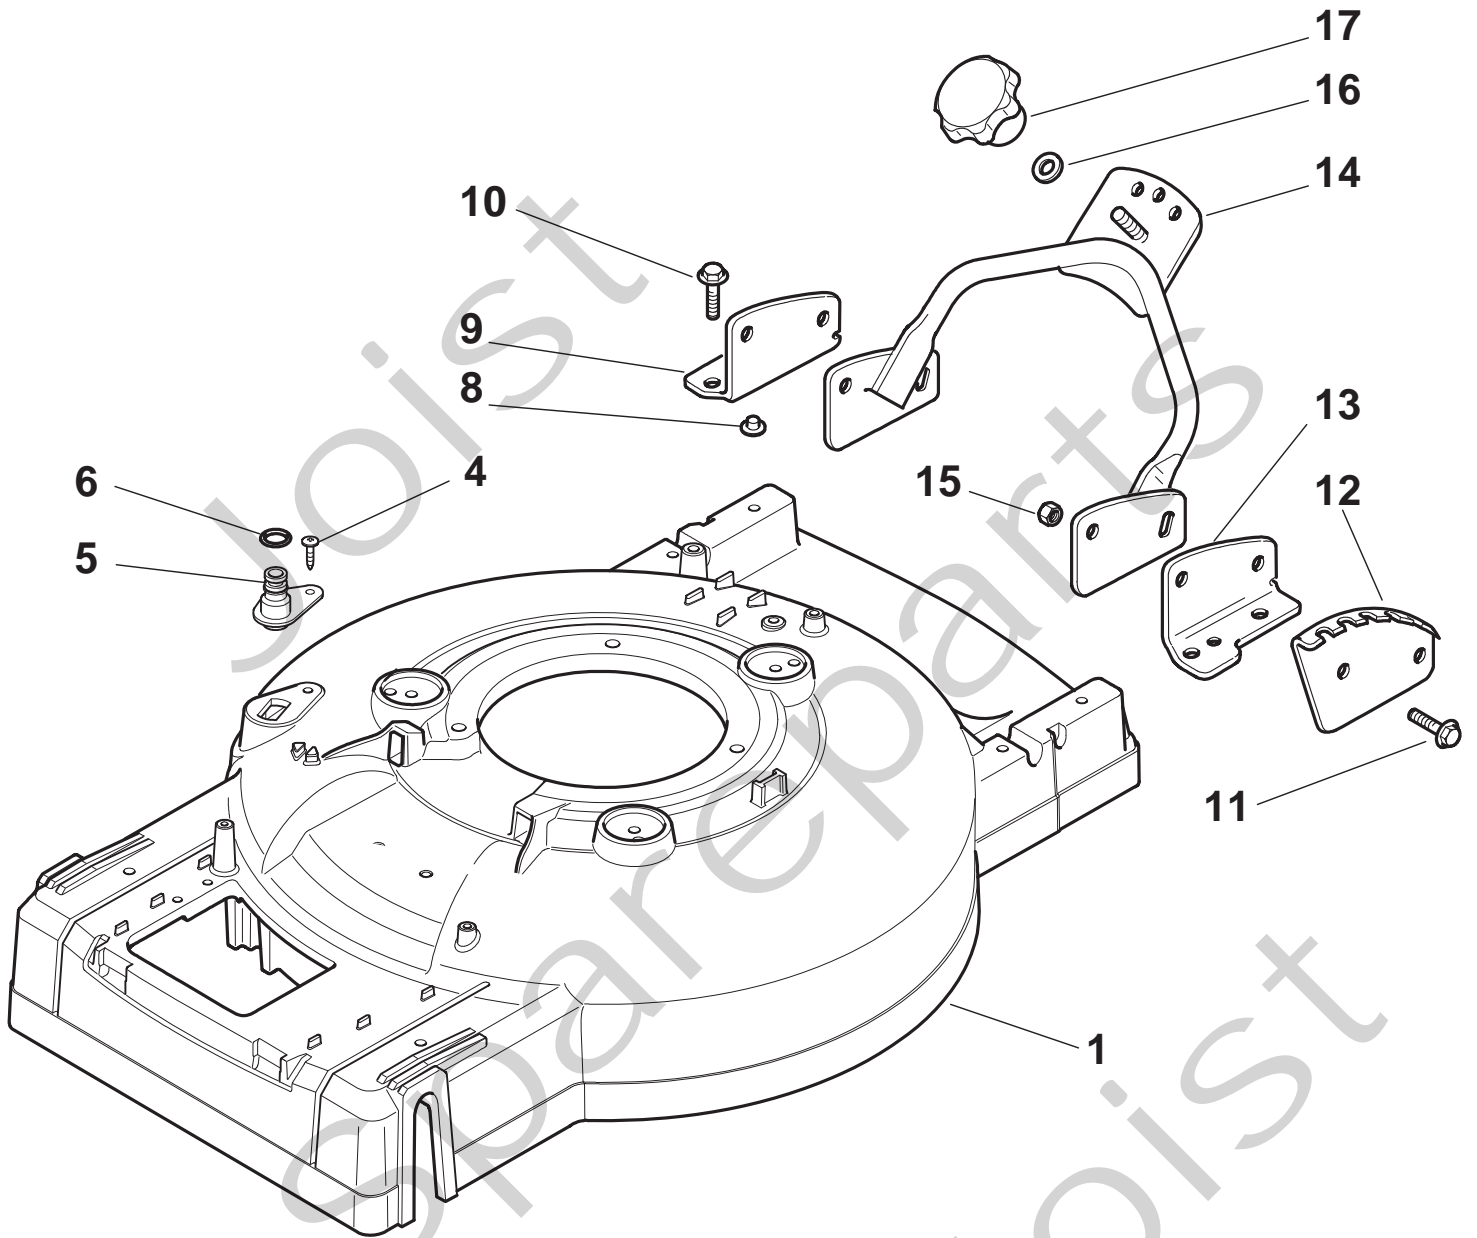

MULTICLIP 53 S RENTAL B

MULTICLIP 53 S RENTAL B

Pos. Fig.	Antal Quantity	Art No Part No	Benämning	Description	Anmärkning Notes
1	1	381003631/0	Chassi-grå	Deck Grey	
4	1	12728519/0	Skruv	Screw	
5	1	22034000/0	Hjulaxel-fram	Washing Connection	
6	1	19035000/0	O-ring	Or Ring	
8	2	22820054/0	Lock	Cap	
9	1	22778417/0	Fäste-hö	Bracket, R	
10	4	12735595/0	Skruv	Screw	
11	4	12800815/0	Skruv	Screw	
12	1	22735569/0	Höjdinställn.sektor	Sector, Height Adjustment	
13	1	22778415/0	Fäste-vä	Bracket, L	
14	1	81006365/0	Styre-mellandel	Handle, Middle Part Black	
15	4	12293200/0	Mutter	Nut	
16	1	12523080/0	Bricka	Washer	
17	1	22399813/0	Knopp	Knob