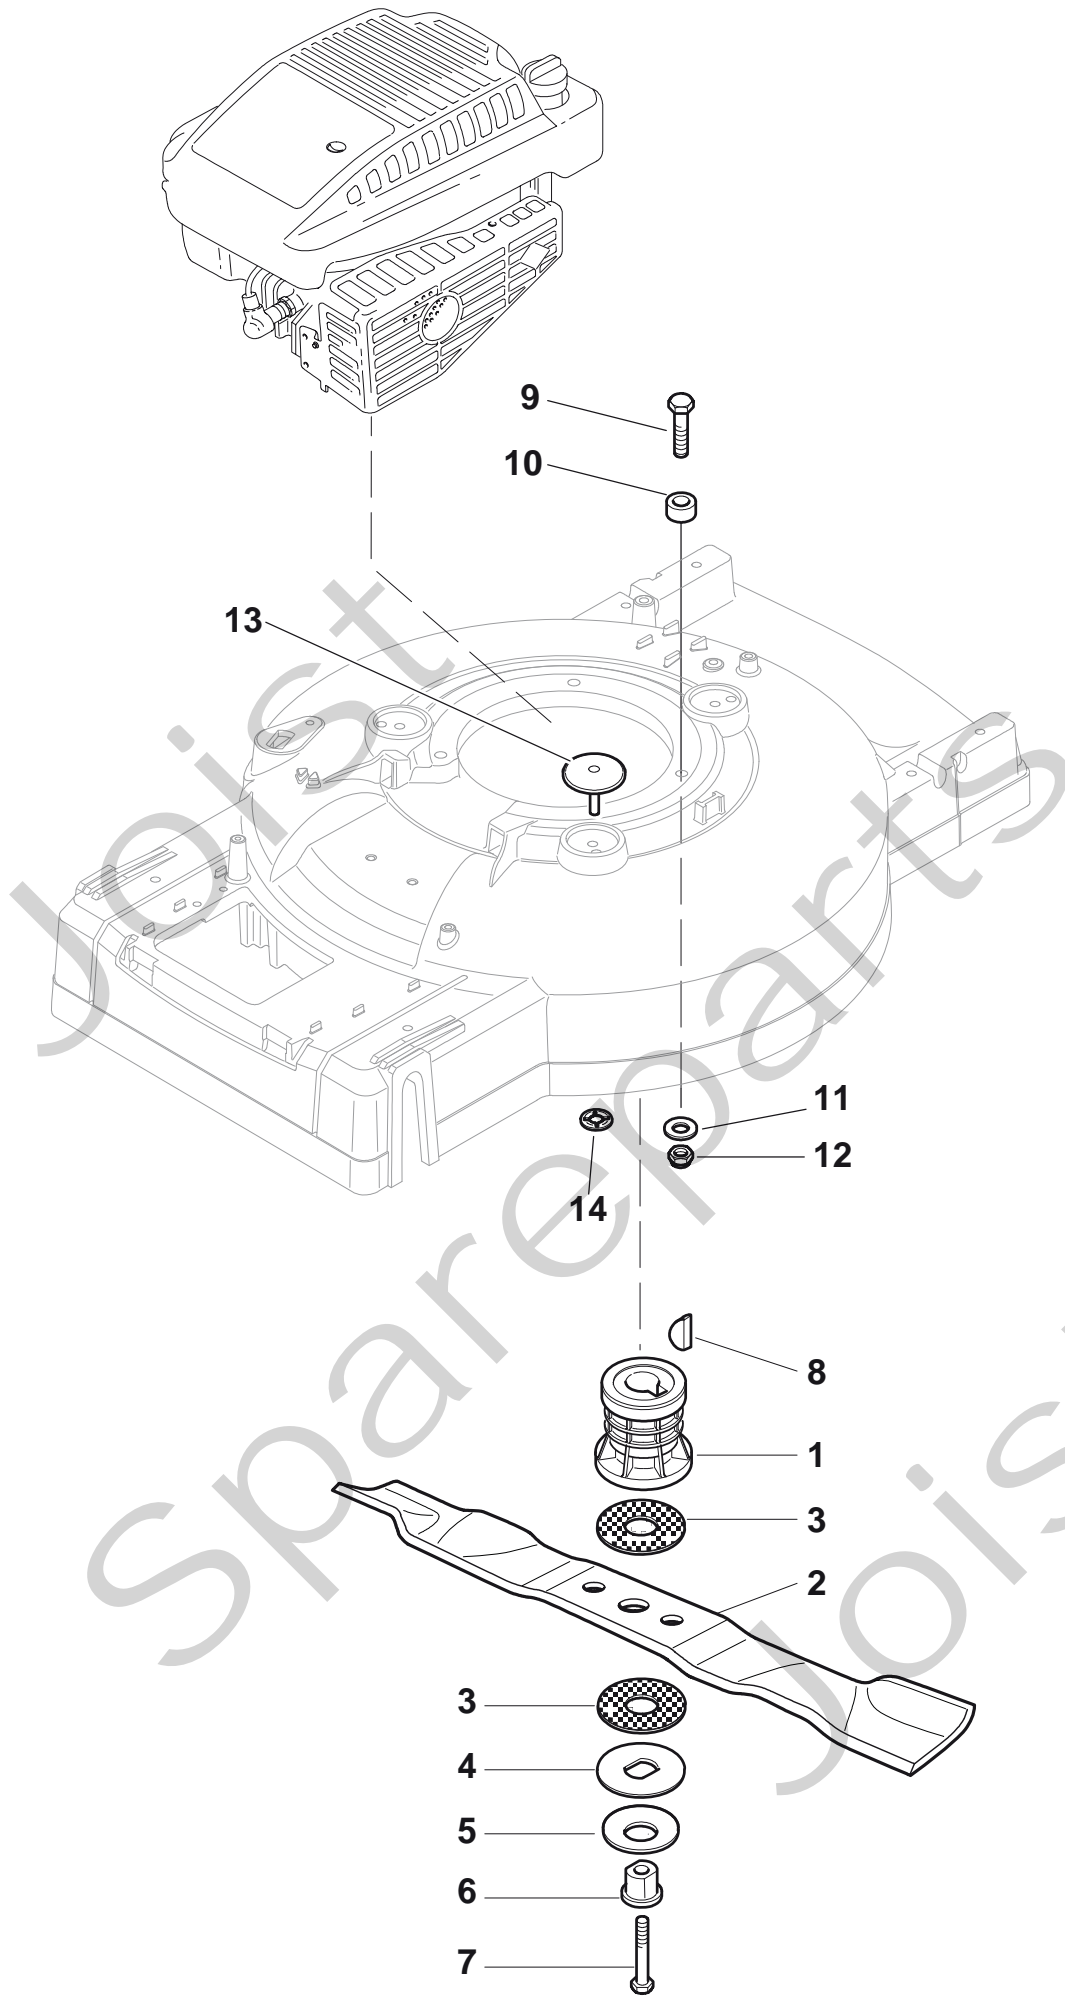

MULTICLIP 53 S RENTAL B

Pos. Fig.	Antal Quantity	Art No Part No	Benämning	Description	Anmärkning Notes
1	1	12291000/0	Mutter	Nut	
2	1	12581500/0	Stift	Grower	
3	1	22171006/0	Distans	Spacer	
4	1	12521360/0	Bricka	Washer	
5	1	12508100/0	Rivet	Spring Washer	
6	1	81007279/1	Gasarm	Lever, Throttle	
7	1	81007080/0	Gaswire	Throttle Cable	
8	1	12815030/0	Skruv	Screw	
9	1	114356905/0	Dekal	Label	

MULTICLIP 53 S RENTAL B

MULTICLIP 53 S RENTAL B

Pos. Fig.	Antal Quantity	Art No Part No	Benämning	Description	Anmärkning Notes
1	2	112735662/1	Skruv	Screw	
2	2	12521460/0	Bricka	Washer	
4	2	22753002/0	Stift	Pin	
5	2	22671661/0	Bricka	Washer	
6	2	22038406/0	Distans	Spacer	
10	1	381002833/1	Hjulaxel-fram	Axle, Front Wheels	
12	1	181003100/0	Transmission	Gear Box	
13	1	22601919/0	Remskiva	Pulley	
16	1	35064010/0	Drivrem Spzx 812	Belt Spzx 812	
17	1	12714312/0	Stift	Dowel	
18	1	22601917/0	Remskiva Ø 22.2	Pulley, Crankshaft Ø 22.2	
19	2	12791011/0	Skruv	Screw	
20	1	322551659/1	Plåt	Plate	
21	2	12154510/0	Mutter	Nut	
22	1	22450437/0	Fjäder	Spring	

MULTICLIP 53 S RENTAL B

MULTICLIP 53 S RENTAL B

Pos. Fig.	Antal Quantity	Art No Part No	Benämning	Description	Anmärkning Notes
1	1	22465621/0	Knivfäste Ø 22	Hub With Pulley, Crankshaft Ø 22.2	
2	1	81004139/0	Kniv	Blade Winged	
3	2	22672110/1	Friktionsskiva	Clutch Washer	
4	1	22672105/0	Bricka	Washer	
5	1	12508120/0	Fjäderbricka	Cupped Spring	
6	1	22041940/0	Bussning	Clutch Bush	
7	1	12736850/0	Skruv	Screw	
8	1	12139100/0	Kil	Feather, Crankshaft Ø 22.2	
9	2	12691800/0	Skruv	Screw	
9	1	12692080/0	Skruv	Screw	
10	3	22170835/0	Distans	Spacer	
11	3	12521350/0	Bricka	Washer	
12	3	12155000/0	Mutter	Nut	
13	2	22820057/0	Lock	Cap Black	
14	2	12604899/0	Låsbricka	Crown Fastener	