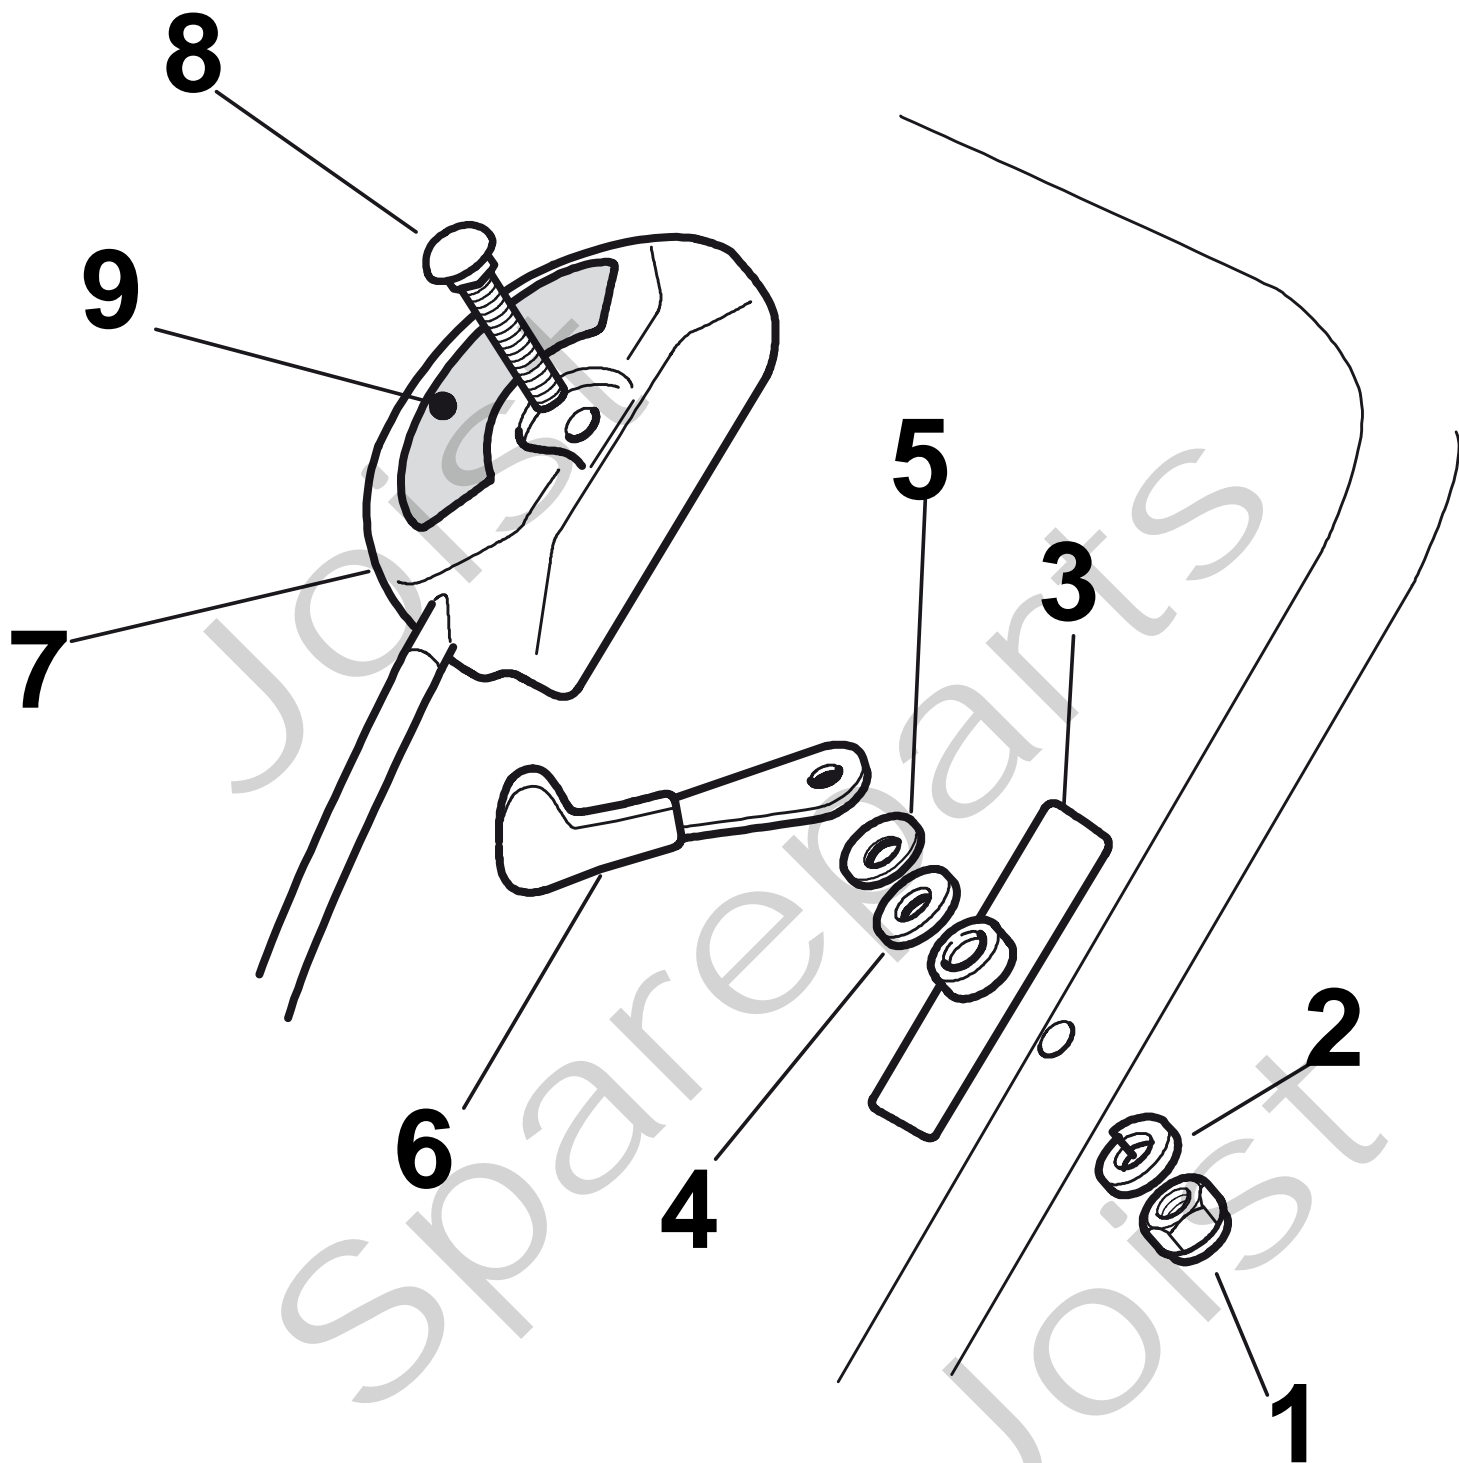

MULTICLIP 53 S RENTAL B

Pos. Fig.	Antal Quantity	Art No Part No	Benämning	Description	Anmärkning Notes
1	1	12291000/0	Mutter	Nut	
2	1	12581500/0	Stift	Grower	
3	1	22171006/0	Distans	Spacer	
4	1	12521360/0	Bricka	Washer	
5	1	12508100/0	Rivet	Spring Washer	
6	1	81007279/1	Gasarm	Lever, Throttle	
7	1	81007080/0	Gaswire	Throttle Cable	
8	1	12815030/0	Skruv	Screw	
9	1	114356905/0	Dekal	Label