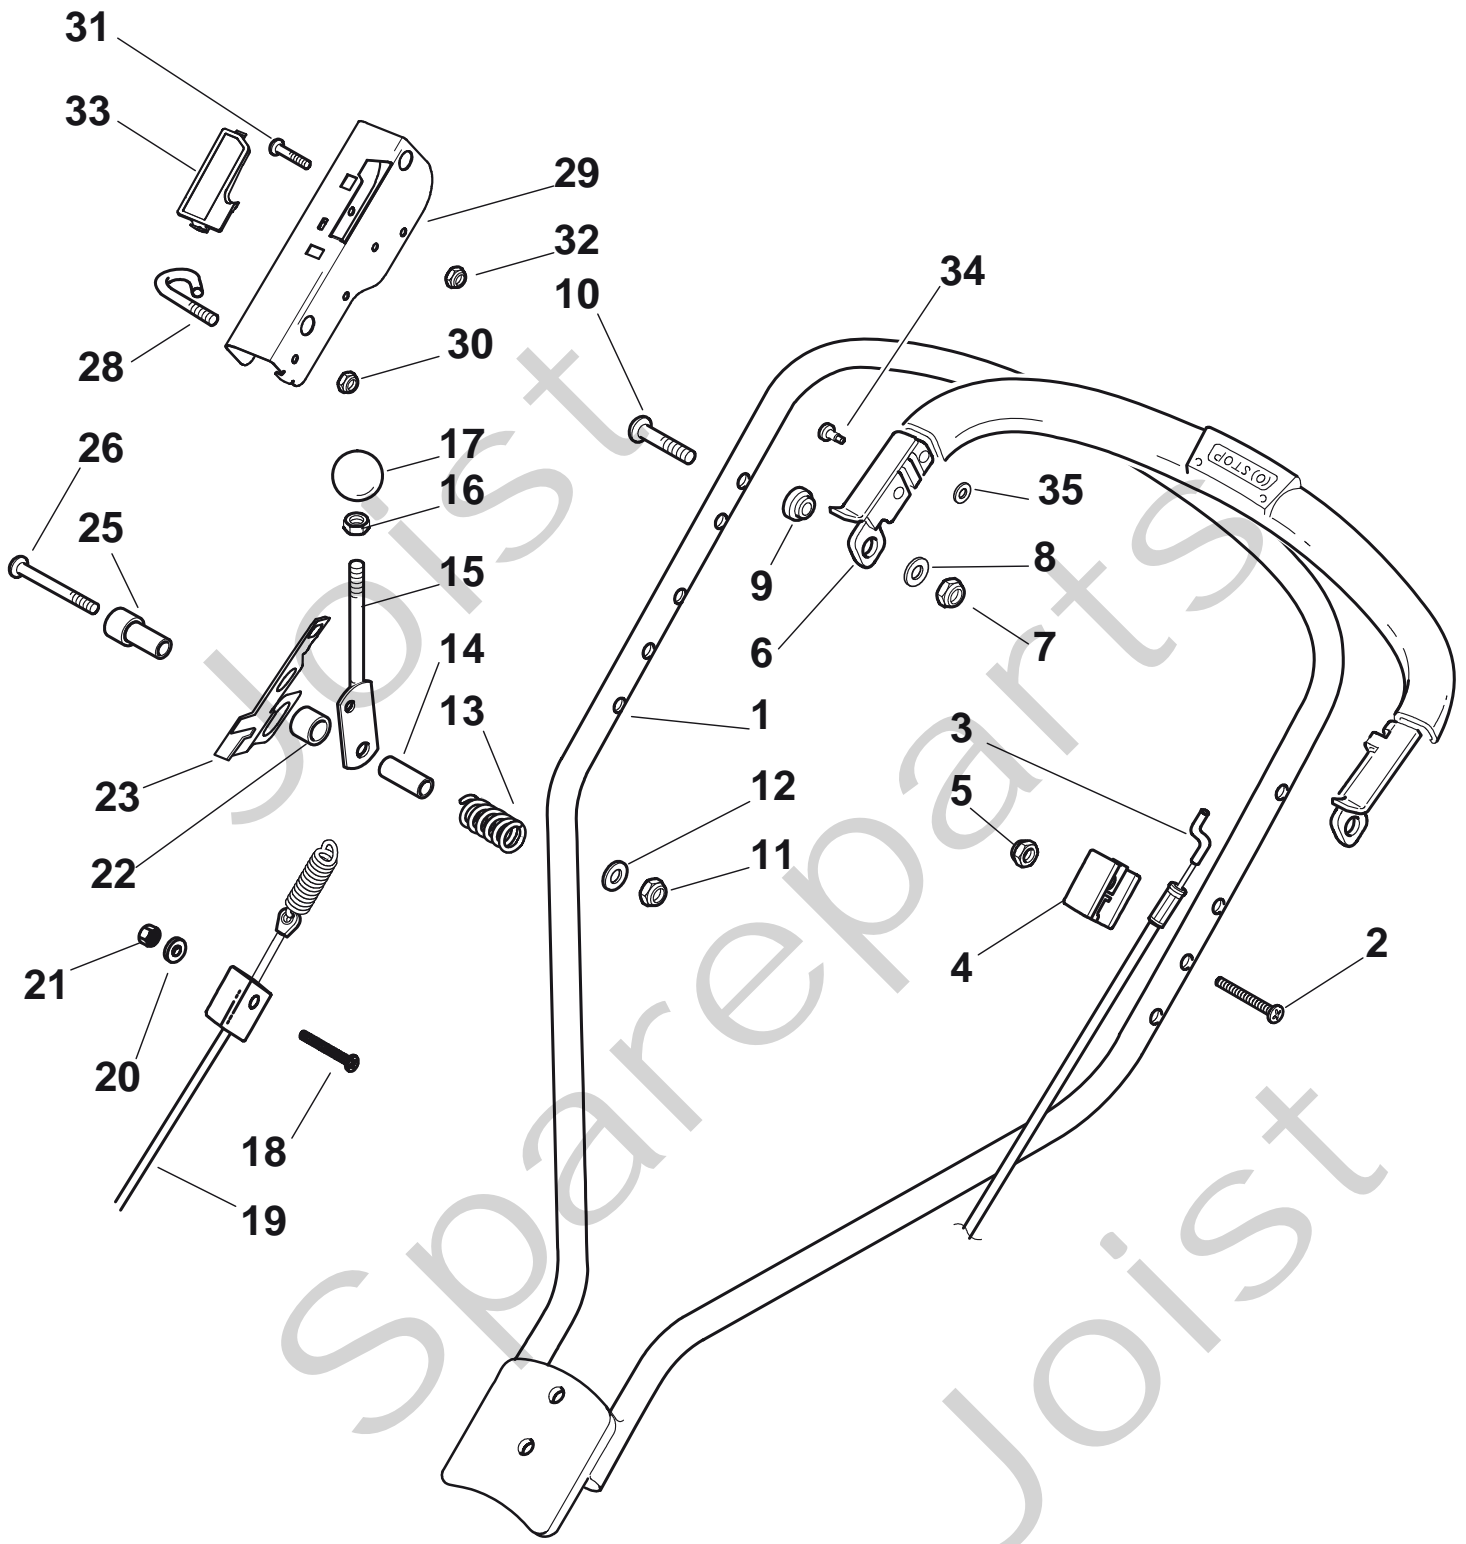

MULTICLIP 53 S RENTAL B

MULTICLIP 53 S RENTAL B

Pos. Fig.	Antal Quantity	Art No Part No	Benämning	Description	Anmärkning Notes
1	1	81006367/0	Styre-överdel	Handle, Upper Part Black	
2	1	12727783/0	Skruv	Screw	
3	1	81000690/0	Motorbromswire	Cable, Thread Engine Brake	
4	1	22551640/0	Plåt	Plate	
5	1	12154510/0	Mutter	Nut	
6	1	81003318/1	Reglagebygel	Lever, Engine Brake	
7	2	12154510/0	Mutter	Nut	
8	2	12521330/0	Bricka	Washer	
9	2	22671660/1	Bricka	Washer	
10	2	12727784/0	Skruv	Screw	
11	1	12292100/0	Mutter	Nut	
12	1	12530060/0	Bricka	Elastic Washer	
13	1	22450446/0	Fjäder	Spring	
14	1	22170840/0	Distans	Spacer	
15	1	81003313/0	Reglagebygel-drivning	Lever, Driving	
16	1	12293200/0	Mutter	Nut	
17	1	22399812/0	Knopp	Knob	
18	1	12727791/0	Skruv	Screw	
19	1	381000746/1	Kopplingswire	Cable, Rear Drive	
20	1	12521330/0	Bricka	Washer	
21	1	12154510/0	Mutter	Nut	
22	1	22170843/0	Distans	Spacer	
23	1	22551653/0	Plåt	Plate	
25	1	22170842/0	Distans	Spacer	
26	1	12727786/0	Skruv	Screw	
28	1	22430314/0	Fjäder	Spring	
29	1	81004405/0	Panel	Dash Board	
30	1	12154510/0	Mutter	Nut	
31	1	12727792/0	Skruv	Screw	
32	1	12154510/0	Mutter	Nut	
33	1	22500050/0	Glidblock	Shoe	
34	1	22524342/0	Stift	Pin	
35	1	12604897/0	Bricka	Washer