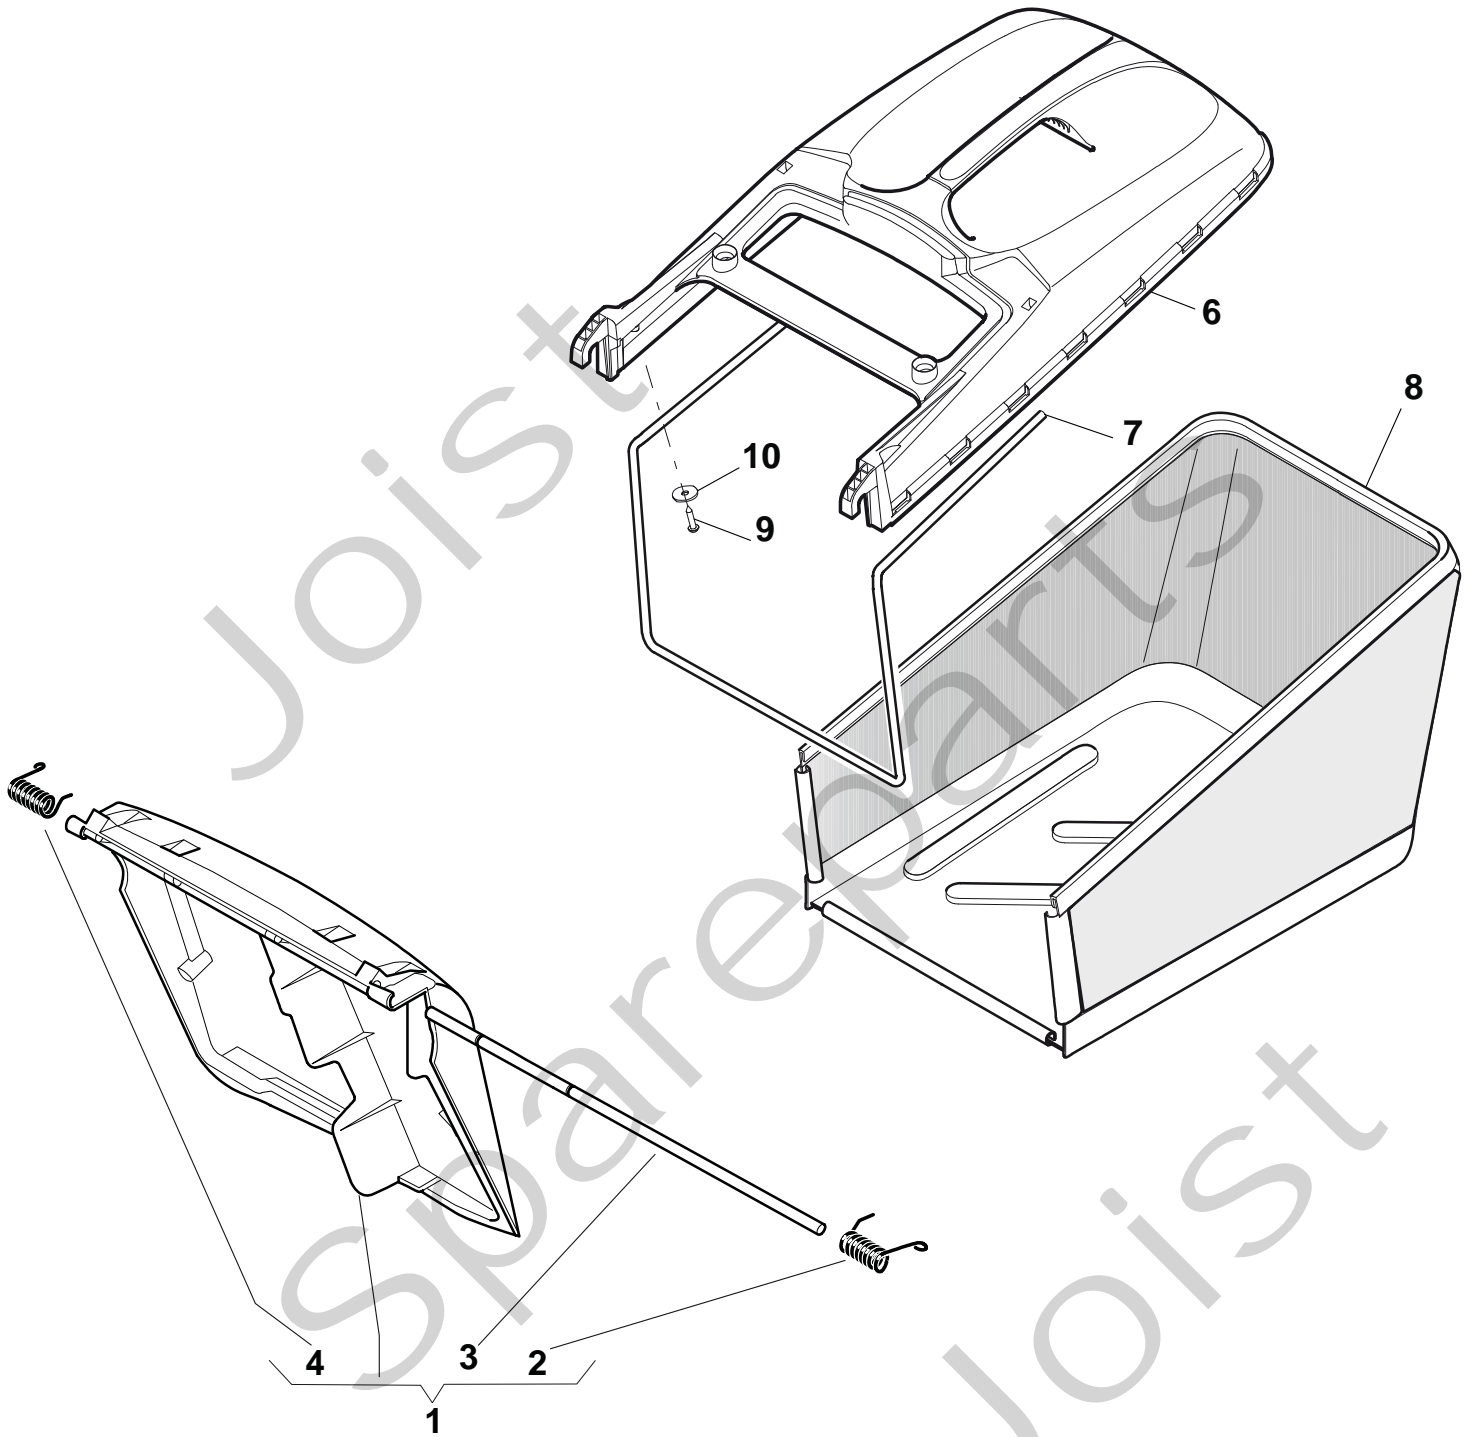

TURBO 53 S BW PLUS B

Pos. Fig.	Antal Quantity	Art No Part No	Benämning	Description	Anmärkning Notes
1	1	381008081/1	Lucka	Stone-Guard	
2	1	122450466/0	Fjäder	L Spring	
3	1	122517882/0	Stift	Pin	
4	1	122450465/0	Fjäder	R Spring	
6	1	22486101/0	Uppsamlare-överdel	Grass-Box, Upper	
7	1	22608525/0	Trådbygel	Stiffening Lower	
8	1	81002211/0	Uppsamlingsäck	Box, Fabric	
9	2	12728680/0	Skruv	Screw	
10	2	12523050/0	Bricka	Washer (Hydro)