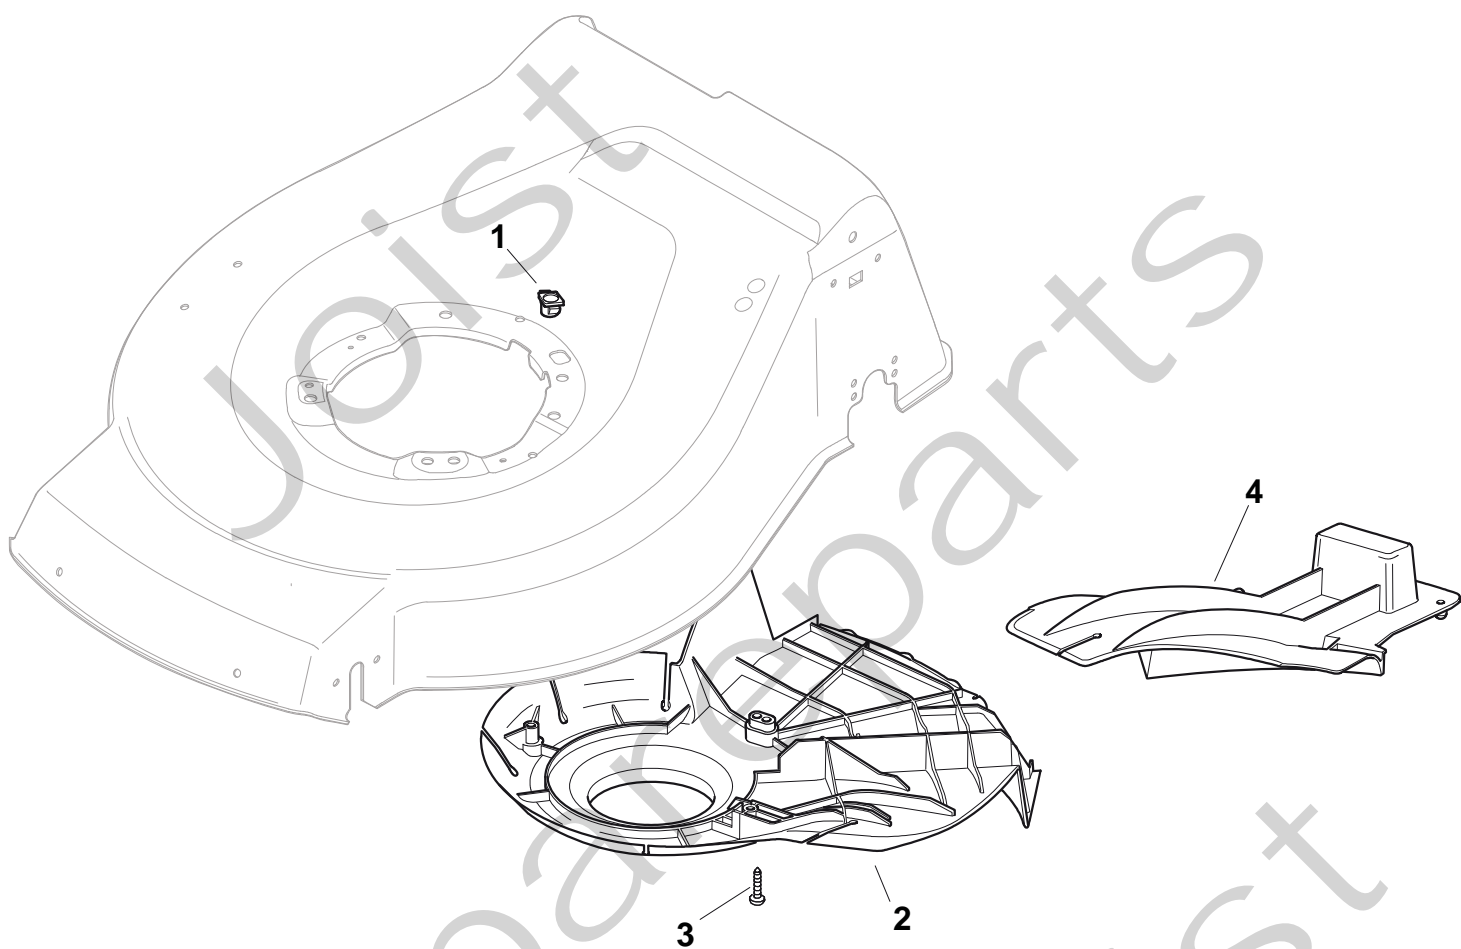

TURBO 53 S BW PLUS B

Pos. Fig.	Antal Quantity	Art No Part No	Benämning	Description	Anmärkning Notes
1	1	22291150/0	Handtag	Rubber Insert	
2	1	322060197/2	Remskydd	Protection, Belt	
3	3	12728530/0	Skruv	Screw	
4	1	22140222/0	Deflektor	Deflector