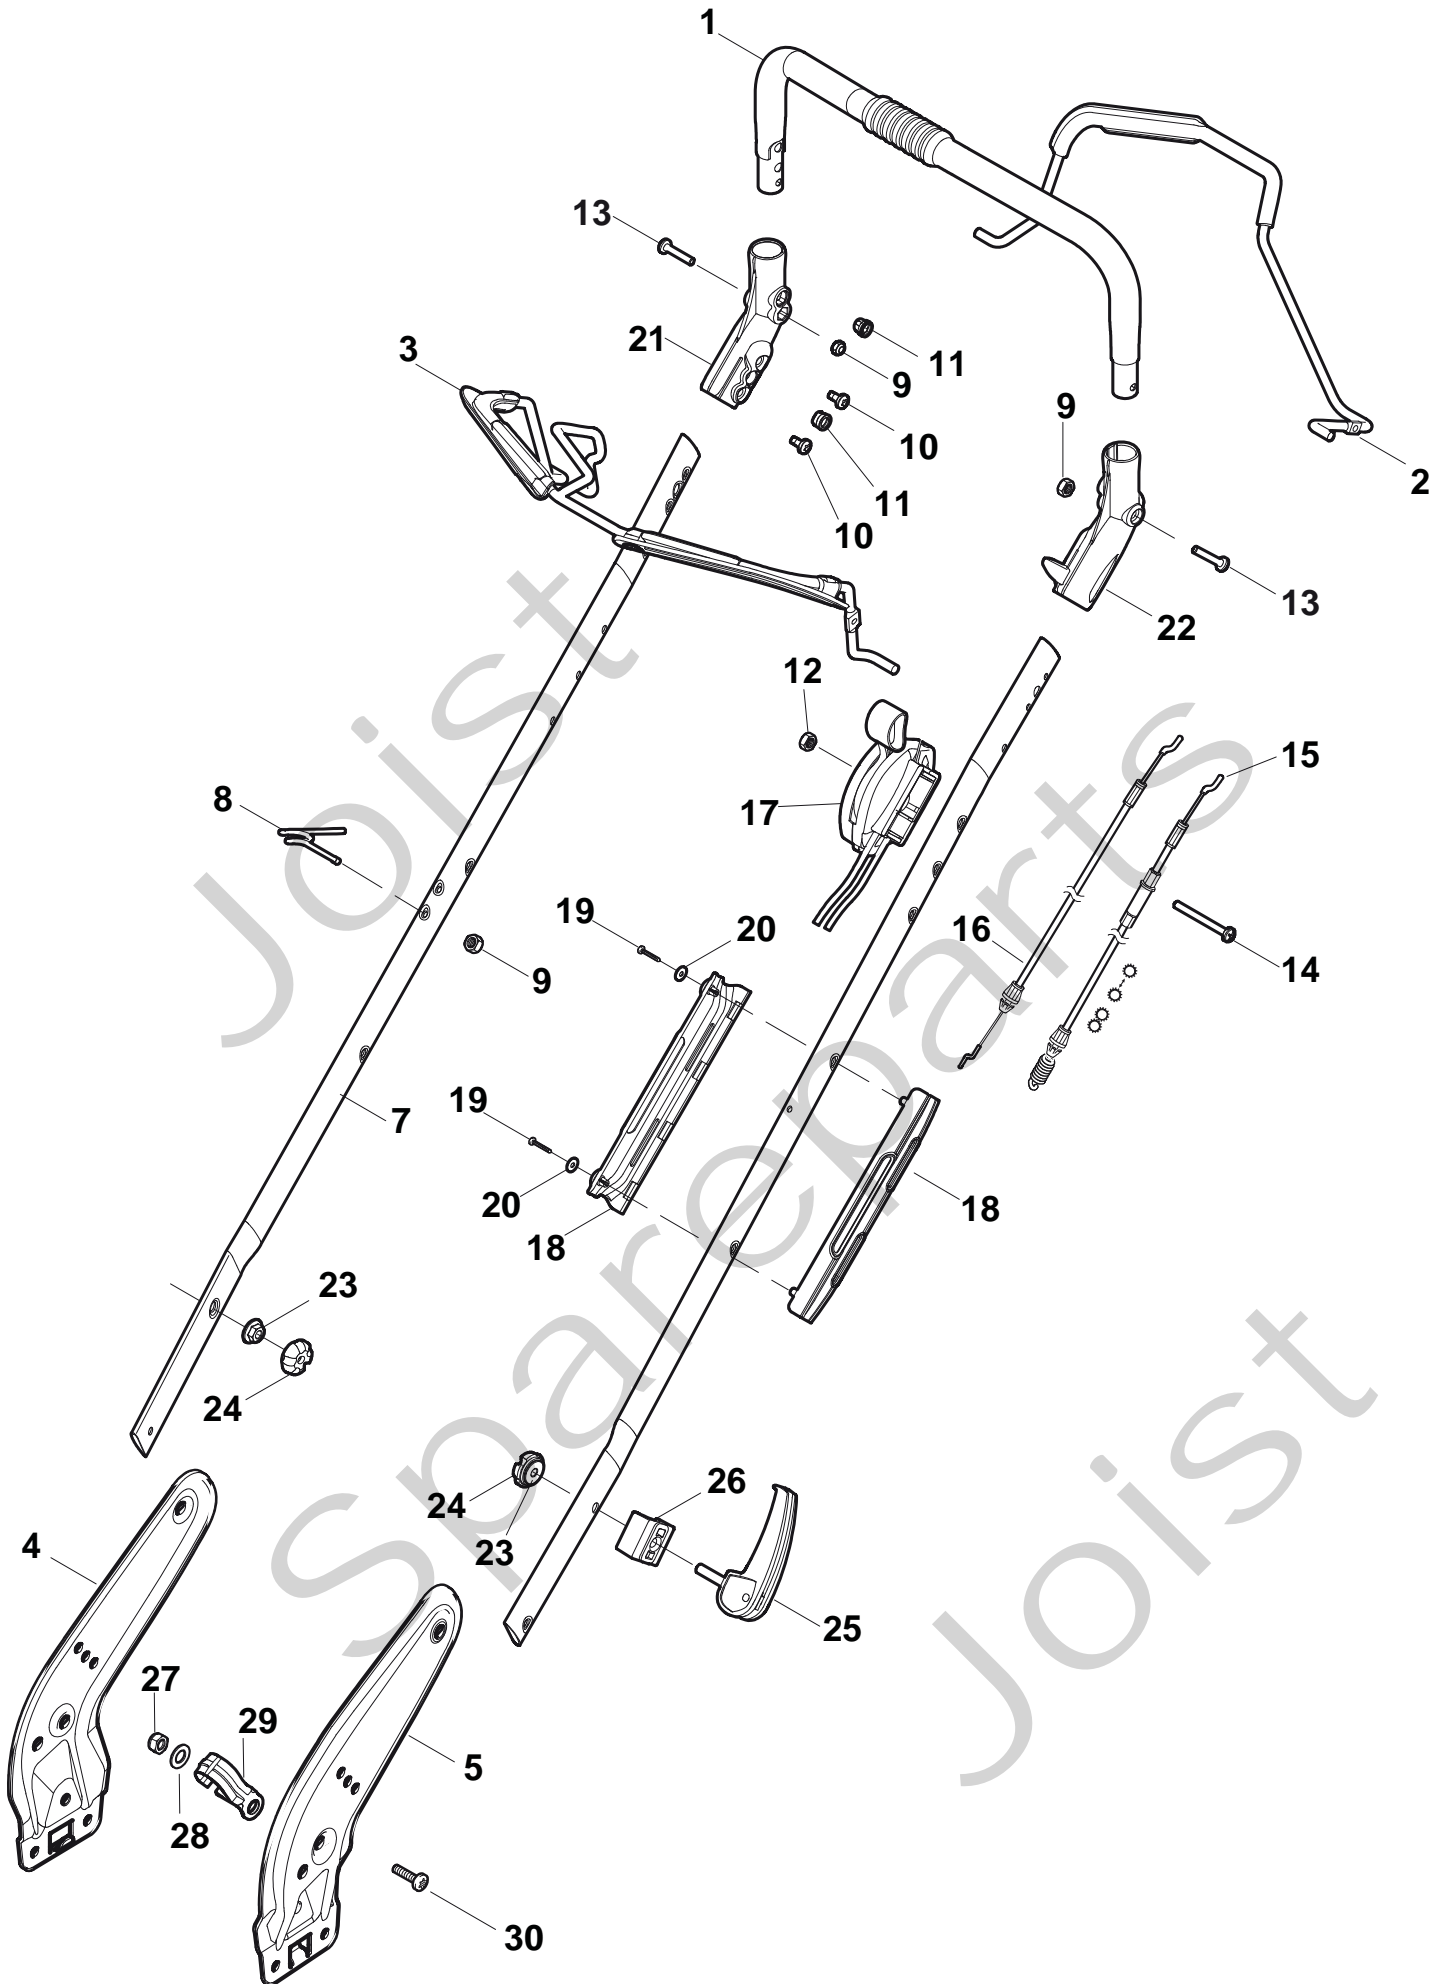

TURBO 53 S BW PLUS B

TURBO 53 S BW PLUS B

Pos. Fig.	Antal Quantity	Art No Part No	Benämning	Description	Anmärkning Notes
1	1	381006670/2	Handtag	Handgrip	
2	1	381003349/0	Reglagebygel-drivning	Lever, Driving	
3	1	381003344/0	Reglagebygel	Lever, Engine Brake	
4	1	381005149/0	Fäste-hö	Bracket, R	
5	1	381005151/0	Fäste-vä	Bracket, L	
7	1	381006773/0	Styre	Handle Black	
8	1	22430309/0	Fjäder	Guide Spring	
9	2	12154330/0	Mutter	Nut	
10	4	112735662/1	Skruv	Screw	
11	4	322041967/0	Bussning	Bush	
12	3	12154510/0	Mutter	Nut	
13	2	112728721/0	Skruv	Screw	
14	1	12727786/0	Skruv	Screw	
15	1	181030074/0	Motorbromswire	Cable, Thread Eng. Brake	
16	1	381030067/0	Kopplingswire	Cable, Rear Drive	
17	1	181005502/1	Gaswire	Throttle Cable	
18	1	322806644/0	Skydd	Protection	
19	2	12727812/0	Skruv	Screw	
20	2	112523000/1	Bricka	Washer	
21	1	322488301/0	Stöd-hö	Support , R	
22	1	322488303/0	Stöd-vä	Support, L	
23	2	112154220/0	Mutter	Nut	
24	2	322399835/0	Knopp	Knob	
25	2	381003253/0	Handtag	Handle	
26	2	322680017/0	Stöd	Support	
27	1	12155000/0	Mutter	Nut	
28	1	25038002/1	Bussning	Bush	
29	1	322192156/0	Kabelhållare	Fair Led	
30	1	12760605/0	Skruv	Screw