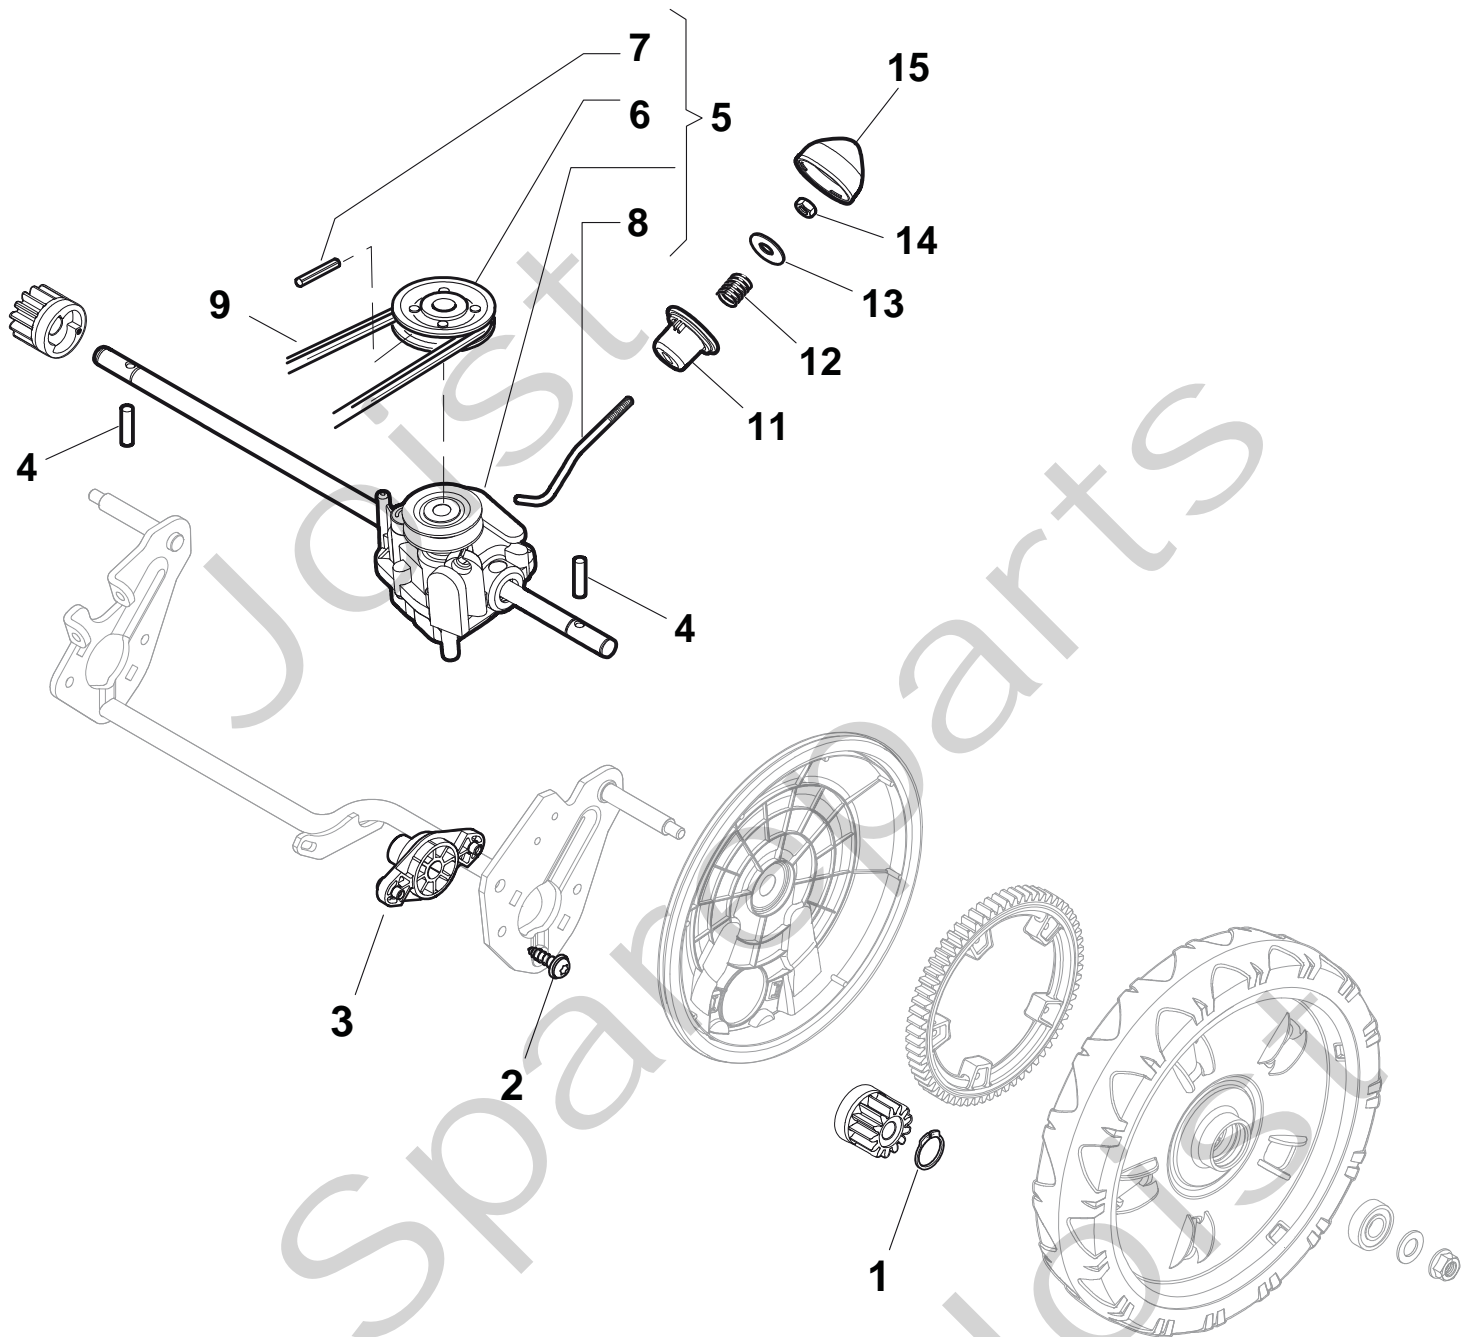

TURBO 53 S BW PLUS B

TURBO 53 S BW PLUS B

Pos. Fig.	Antal Quantity	Art No Part No	Benämning	Description	Anmärkning Notes
1	1	381006670/2	Handtag	Handgrip	
2	1	381003349/0	Reglagebygel-drivning	Lever, Driving	
3	1	381003344/0	Reglagebygel	Lever, Engine Brake	
4	1	381005149/0	Fäste-hö	Bracket, R	
5	1	381005151/0	Fäste-vä	Bracket, L	
7	1	381006773/0	Styre	Handle Black	
8	1	22430309/0	Fjäder	Guide Spring	
9	2	12154330/0	Mutter	Nut	
10	4	112735662/1	Skruv	Screw	
11	4	322041967/0	Bussning	Bush	
12	3	12154510/0	Mutter	Nut	
13	2	112728721/0	Skruv	Screw	
14	1	12727786/0	Skruv	Screw	
15	1	181030074/0	Motorbromswire	Cable, Thread Eng. Brake	
16	1	381030067/0	Kopplingswire	Cable, Rear Drive	
17	1	181005502/1	Gaswire	Throttle Cable	
18	1	322806644/0	Skydd	Protection	
19	2	12727812/0	Skruv	Screw	
20	2	112523000/1	Bricka	Washer	
21	1	322488301/0	Stöd-hö	Support , R	
22	1	322488303/0	Stöd-vä	Support, L	
23	2	112154220/0	Mutter	Nut	
24	2	322399835/0	Knopp	Knob	
25	2	381003253/0	Handtag	Handle	
26	2	322680017/0	Stöd	Support	
27	1	12155000/0	Mutter	Nut	
28	1	25038002/1	Bussning	Bush	
29	1	322192156/0	Kabelhållare	Fair Led	
30	1	12760605/0	Skruv	Screw	

TURBO 53 S BW PLUS B

TURBO 53 S BW PLUS B

Pos. Fig.	Antal Quantity	Art No Part No	Benämning	Description	Anmärkning Notes
1	2	12608600/0	Seeger	Seeger	
2	4	112728697/0	Skruv	Screw	
3	2	322042063/0	Bussning	Bush	
4	2	22753000/0	Stift	Pin	
5	1	81003092/0	Transmission	Gear Box	
6	1	22601904/0	Remskiva	Pulley	
7	1	12645700/0	Stift	Pin	
8	1	22033283/0	Justerstång	Adjustment Rod	
9	1	35063902/0	Drivrem Z 29,5	Belt Z 29.5	
11	1	22041957/1	Bussning	Bush	
12	1	22450063/0	Fjäder	Spring	
13	1	22680009/0	Bricka	Washer	
14	1	12154510/0	Mutter	Nut	
15	1	22110230/0	Huvstöd	Cap	