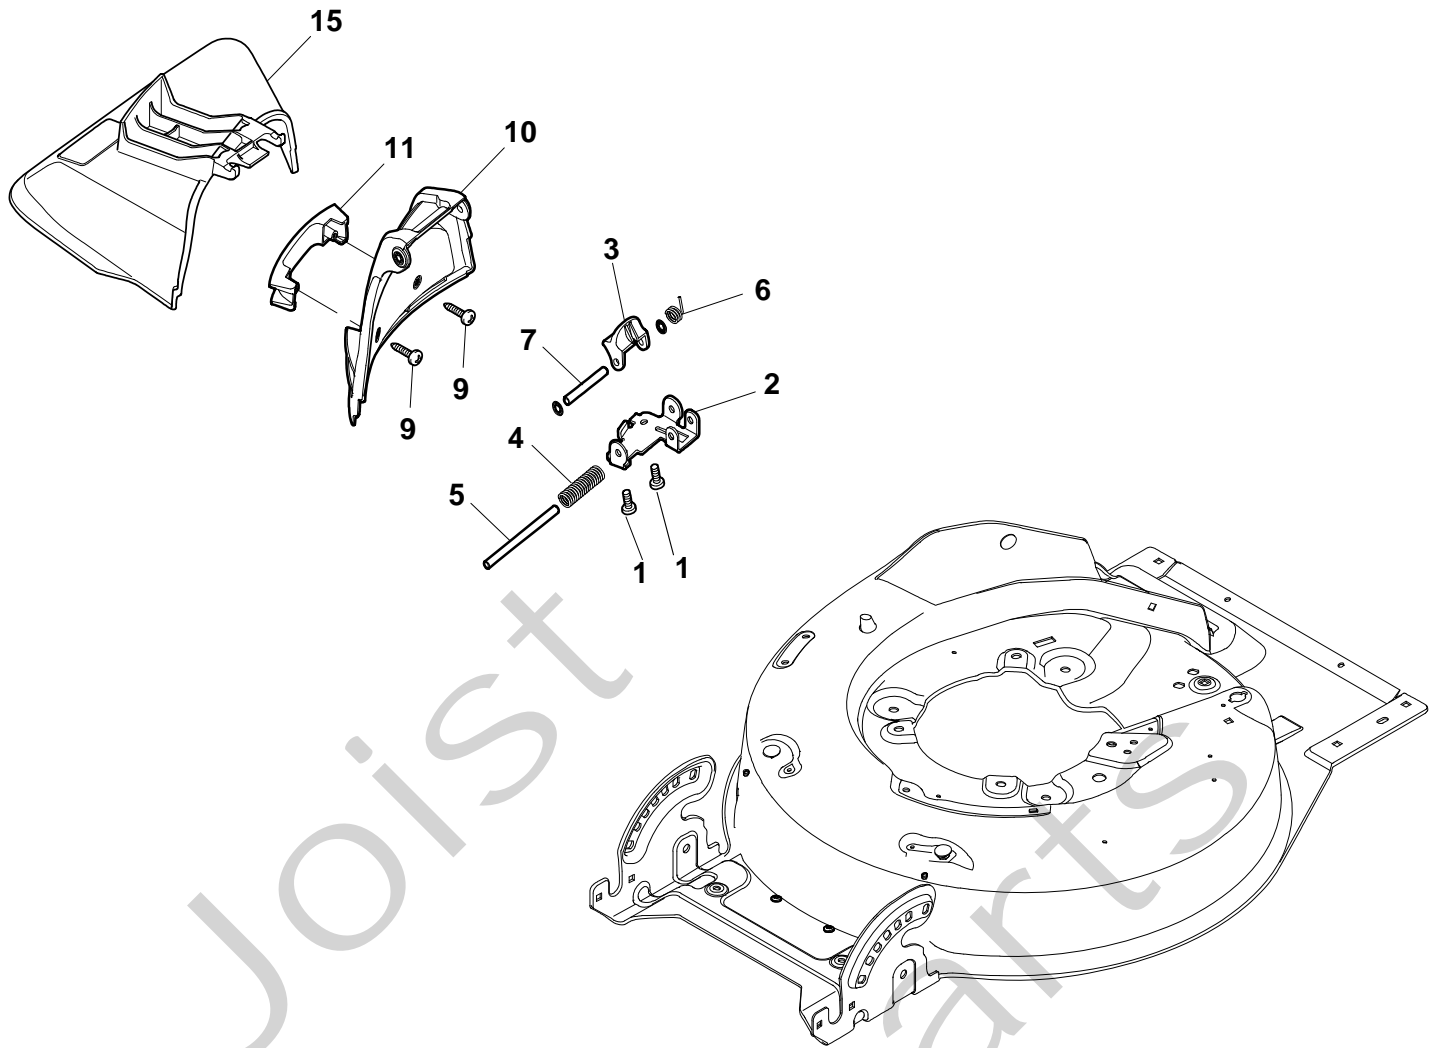

Pos. Fig.	Antal Quantity	Art No Part No	Benämning	Description	Anmärkning Notes
1	2	112727803/0	Skruv	Screw	
2	1	322806635/1	Vridpunkt	Fulcrum Pin	
3	1	322783010/1	Tryckring	Button	
4	1	122450456/0	Fjäder	Spring	
5	1	122517864/0	Sprint	Pin	
6	1	122450457/0	Fjäder	Spring	
7	1	122517866/0	Sprint	Pin	
9	2	112728706/0	Skruv	Screw	
10	1	322600200/0	Output skydd	Ejection Guard	
11	1	322393633/0	Handtag	Handle	
15	1	322108289/0	Inmatningsträtt	Ejection Guard