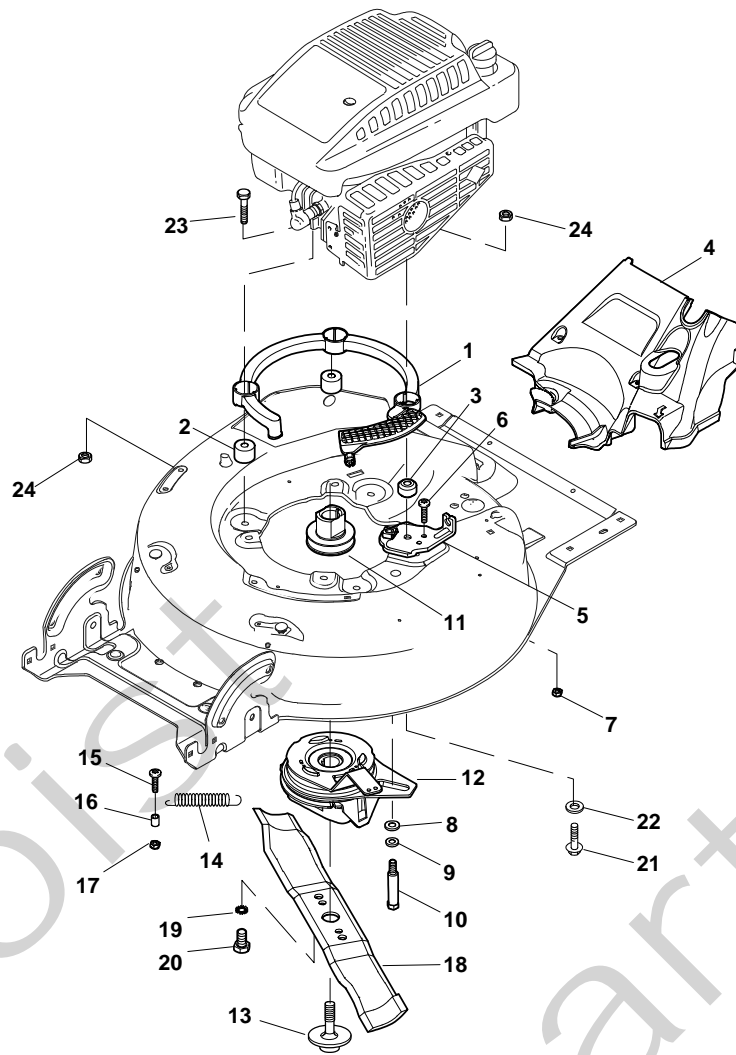

Pos. Fig.	Antal Quantity	Art No Part No	Benämning	Description	Anmärkning Notes
1	1	322170962/0	Hjulskydd	Protection	
2	2	22170835/0	Distans	Spacer	
3	1	122170836/1	Distans	Spacer	
4	1	322060235/0	Skydd	Protection	
5	1	381545329/0	Stöd	Support	
6	1	112727802/0	Skruv	Screw	
7	1	12154510/0	Mutter	Nut	
8	1	22671653/0	Bricka	Washer	
9	1	12540060/0	Bricka	Washer	
10	1	122534127/0	Pin	Pin	
11	1	122601922/0	Remskiva	Pulley, Crankshaft D.22.2	
12	1	118399051/0	Koppling kpl	Mechanical Clutch	
13	1	12735460/0	Skruv	Screw	
14	1	122446188/0	Fjäder	Spring	
15	1	112727801/0	Skruv	Screw	
16	1	122170846/0	Distans	Spacer	
17	1	12154510/0	Mutter	Nut	
18	1	181004455/0	Kniv	Blade	
19	2	12540060/0	Bricka	Washer	
20	2	12794110/0	Skruv	Screw	
21	1	12692050/0	Skruv	Screw	
22	1	12521350/0	Bricka	Washer	
23	2	12691700/0	Skruv	Screw	
24	3	12154210/0	Mutter	Nut