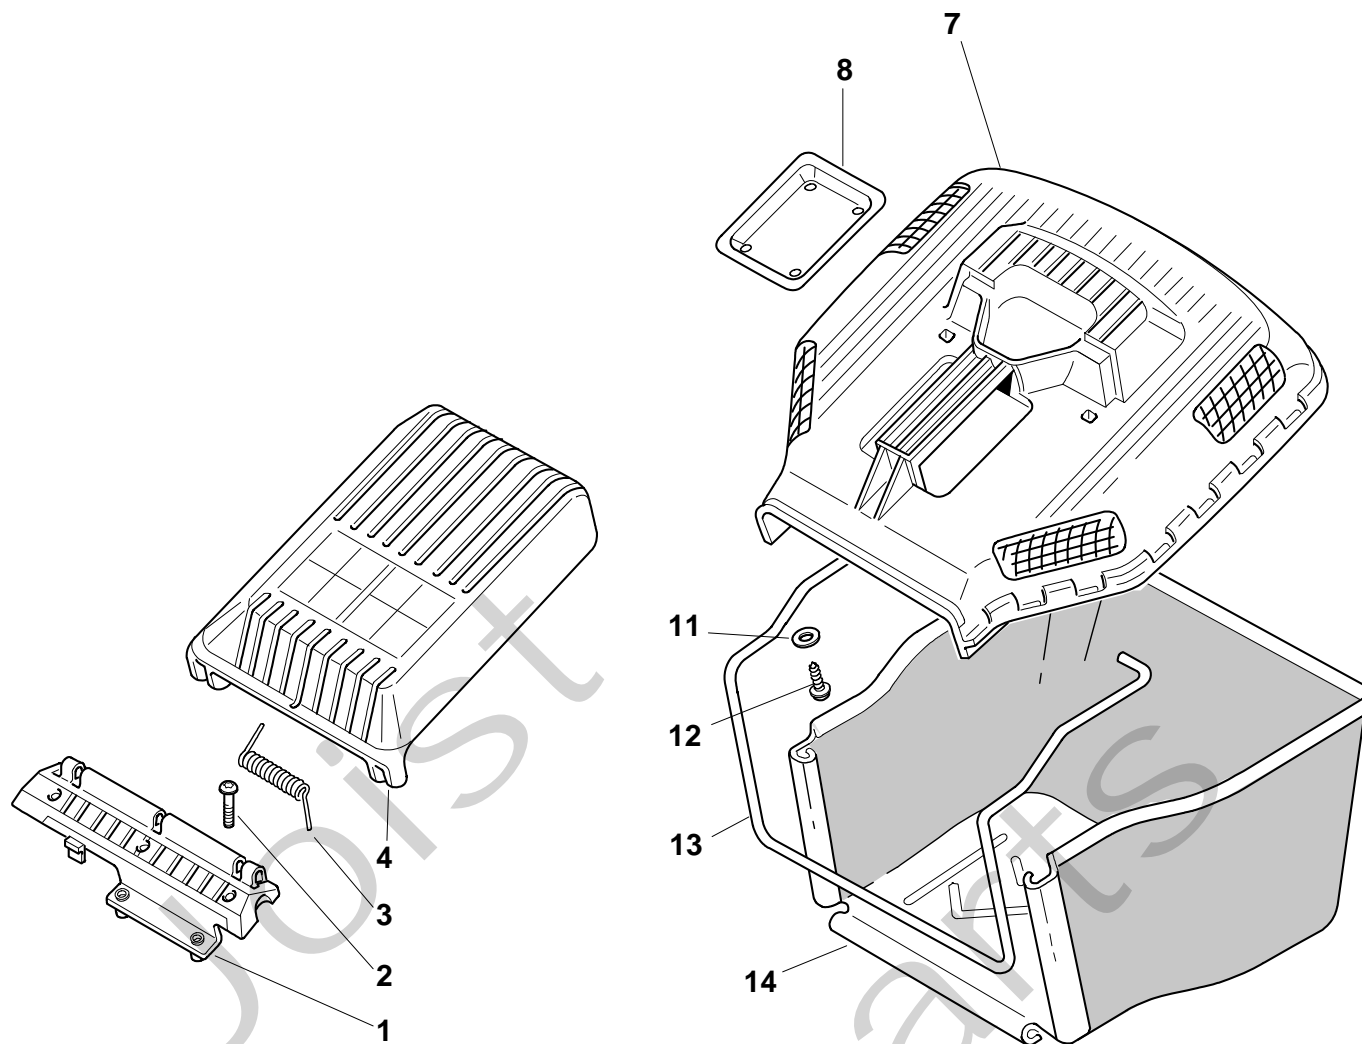

Pos. Fig.	Antal Quantity	Art No Part No	Benämning	Description	Anmärkning Notes
1	1	22785157/0	Luckfäste-gul	Support, Yellow	504-554
2	3	12735664/0	Skruv	Screw	
3	1	22450443/0	Fjäder	Spring	
4	1	22600069/1	Lucka	Stone-Guard, Yellow	504-554
7	1	22486095/0	Uppsamlare-överdel	Grass-Box, Upper Part	504-554
8	1	22486098/0	Platta	Plate	
11	2	12521460/0	Bricka	Washer	
12	2	12728300/0	Skruv	Screw	
13	1	22608528/0	Trådbygel	Stiffening Lower	504-554
14	1	81002235/0	Uppsamlingsäck	Box, Fabric	504-554