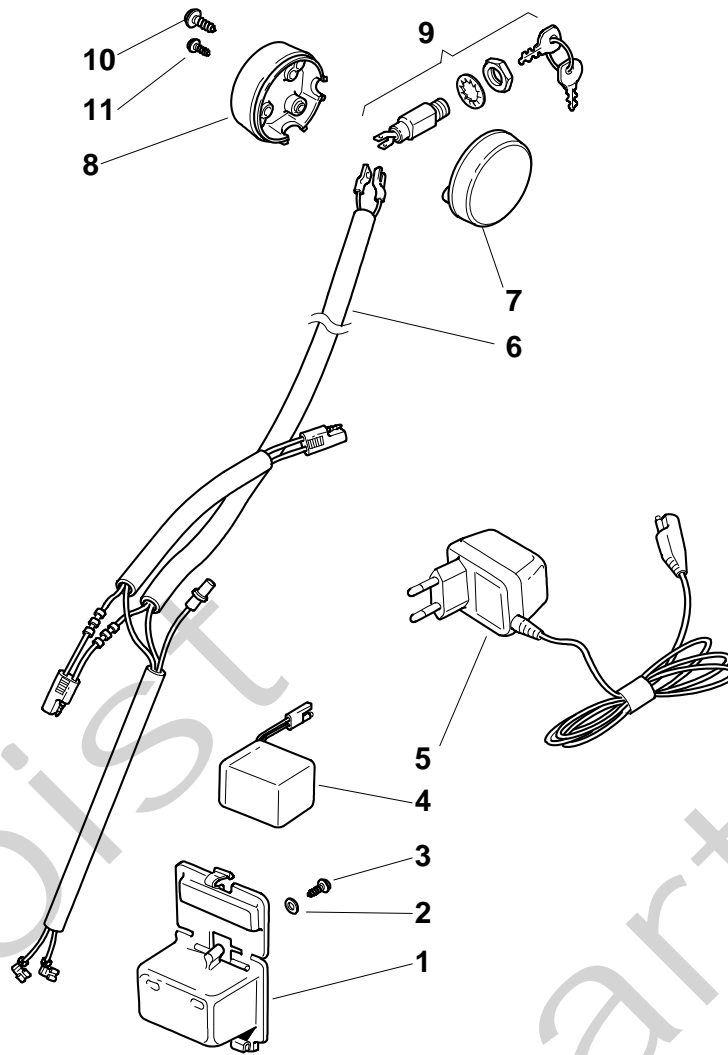

TURBO 55 SE COMBI - Model Year 2010

Pos. Fig.	Antal Quantity	Art No Part No	Benämning	Description	Anmärkning Notes
1	1	81002847/0	Hjulaxel	Axle, Front Wheels	
2	2	22430210/0	Fjäder	Spring	
3	2	12521370/0	Bricka	Washer	
4	4	22122200/0	Kullager	Bearing	
5	2	81007351/0	Hjul	Wheel	
6	2	12521460/0	Bricka	Washer	
7	2	112735662/1	Skruv	Screw	
8	2	322110388/0	Navkapsel-gul	Hub Cap Yellow	
9	1	22033323/0	Höjdinst.stång	Rod, Height Adjustment Control	
10	1	81002823/0	Hjulaxel	Axle, Rear Wheels	
11	2	22430215/0	Fjäder	Spring	
12	2	22600121/0	Hjulskydd	Protection, Wheel	
13	2	12521460/0	Bricka	Washer	
14	2	112735662/1	Skruv	Screw	
15	2	22570125/0	Drev	Pinion	
16	2	19216038/0	Lager	Bearing	
17	2	81007362/0	Hjul	Wheel	
18	2	22122201/0	Kullager	Bearing	
19	2	12521460/0	Bricka	Washer	
20	2	112735662/1	Skruv	Screw	
21	2	22110394/0	Navkapsel	Hub Cap	

Pos. Fig.	Antal Quantity	Art No Part No	Benämning	Description	Anmärkning Notes
1	1	81006618/1	Styre-överdel	Handle, Upper Part	504 - 554
2	1	81003298/1	Reglagebygel	Lever, Engine Brake	
3	1	81000688/0	Motorbromswire	Cable, Thread Motor Brake	
4	1	81000697/0	Kopplingswire	Cable, Rear Drive	
5	1	81003297/1	Reglagebygel-drivning	Driving Lever	
6	1	12727783/0	Skruv	Screw	
7	1	22551640/0	Wirefäste	Plate	
8	1	12154510/0	Mutter	Nut	