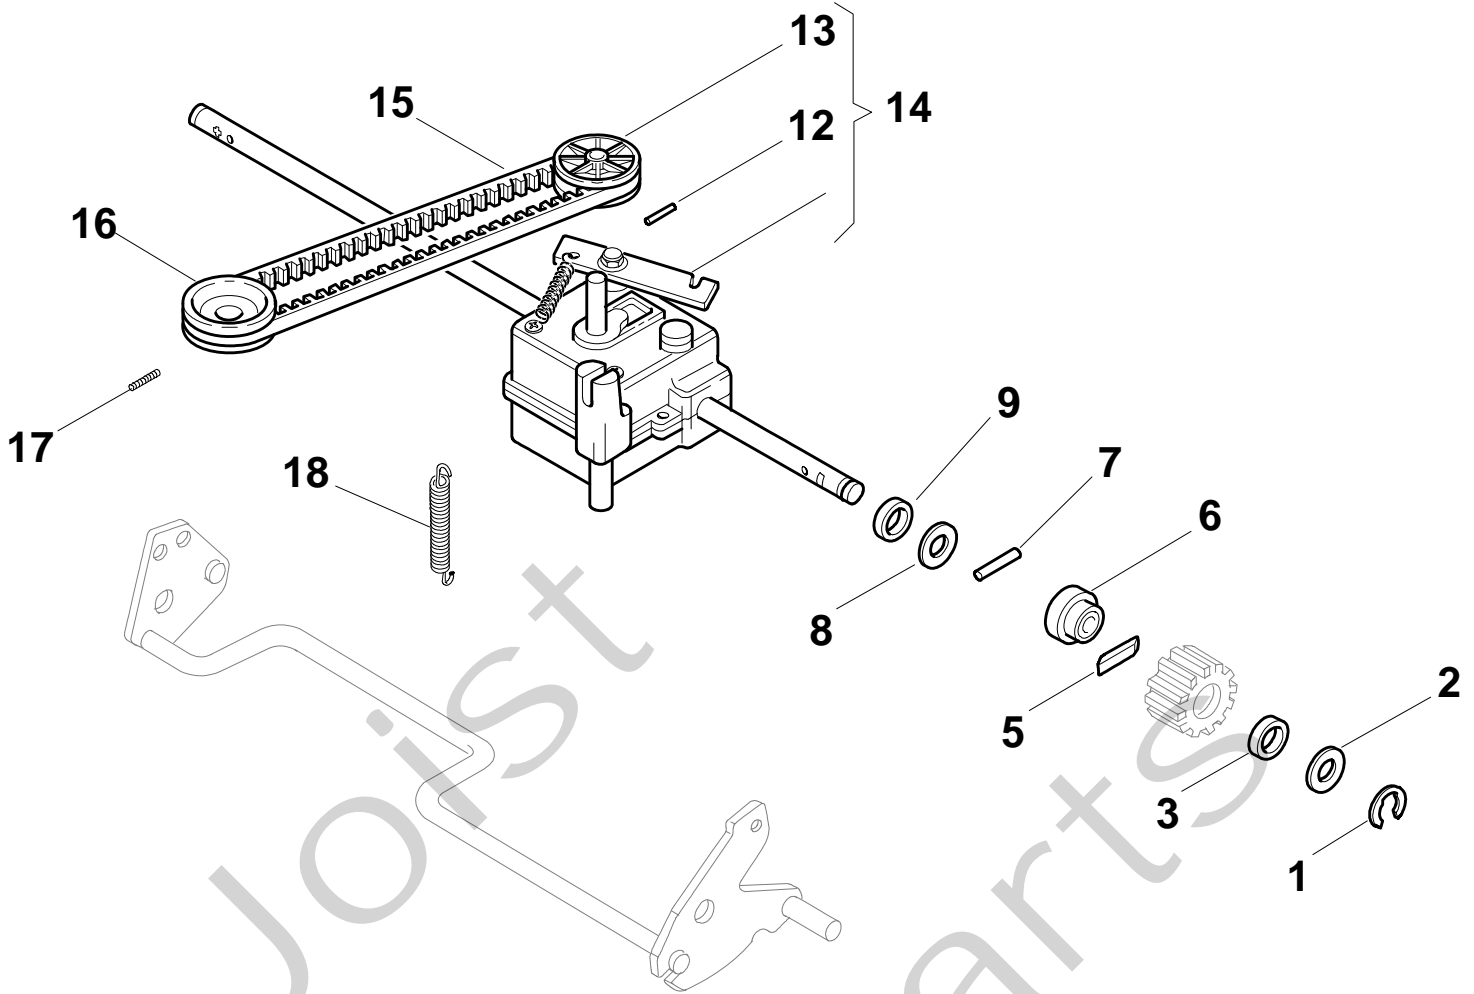

Pos. Fig.	Antal Quantity	Art No Part No	Benämning	Description	Anmärkning Notes
1	2	12000957/0	Låsring	Benzing	
2	2	12520032/0	Bricka	Washer	
3	2	22160520/0	Dammskydd	Dust Cover	
5	2	22076645/0	Kil	Key	
6	2	22170630/0	Distans	Spacer	
7	2	22753002/0	Stift	Pin	
8	2	12520032/0	Bricka	Washer	
9	2	19035152/0	Tätningring	Or Ring	
12	1	12620310/0	Stift	Pin	
13	1	22601913/0	Remskiva	Pulley	
14	1	81003085/0	Transmission	Gear Box	504 - 554
15	1	35064383/0	Drivrem	Belt	554
16	1	122601921/0	Remskiva	Pulley	
16	1	22601918/0	Remskiva	Pulley	
17	1	12714312/0	Stift	Dowel	
18	1	22450434/0	Fjäder	Spring