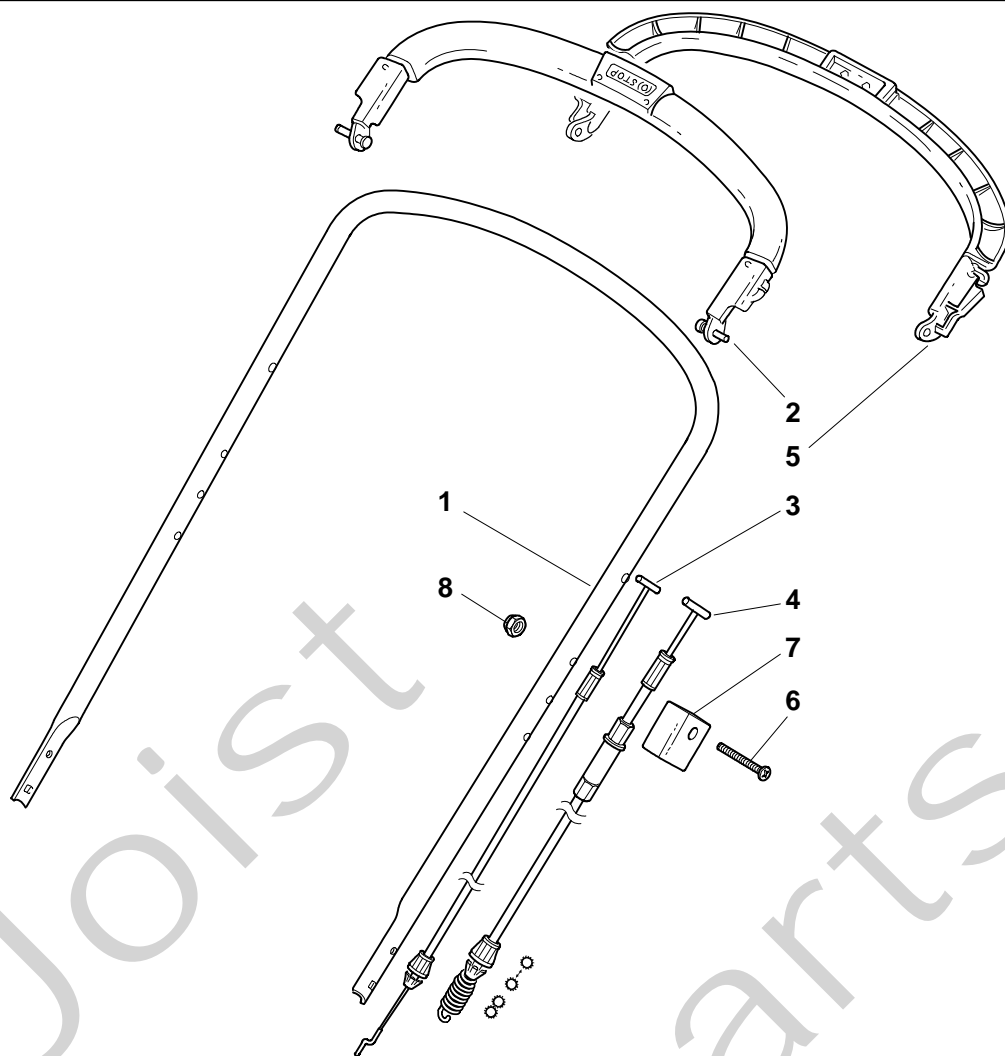

Pos. Fig.	Antal Quantity	Art No Part No	Benämning	Description	Anmärkning Notes
1	1	81006618/1	Styre-överdel	Handle, Upper Part	504 - 554
2	1	81003298/1	Reglagebygel	Lever, Engine Brake	
3	1	81000688/0	Motorbromswire	Cable, Thread Motor Brake	
4	1	81000697/0	Kopplingswire	Cable, Rear Drive	
5	1	81003297/1	Reglagebygel-drivning	Driving Lever	
6	1	12727783/0	Skruv	Screw	
7	1	22551640/0	Wirefäste	Plate	
8	1	12154510/0	Mutter	Nut