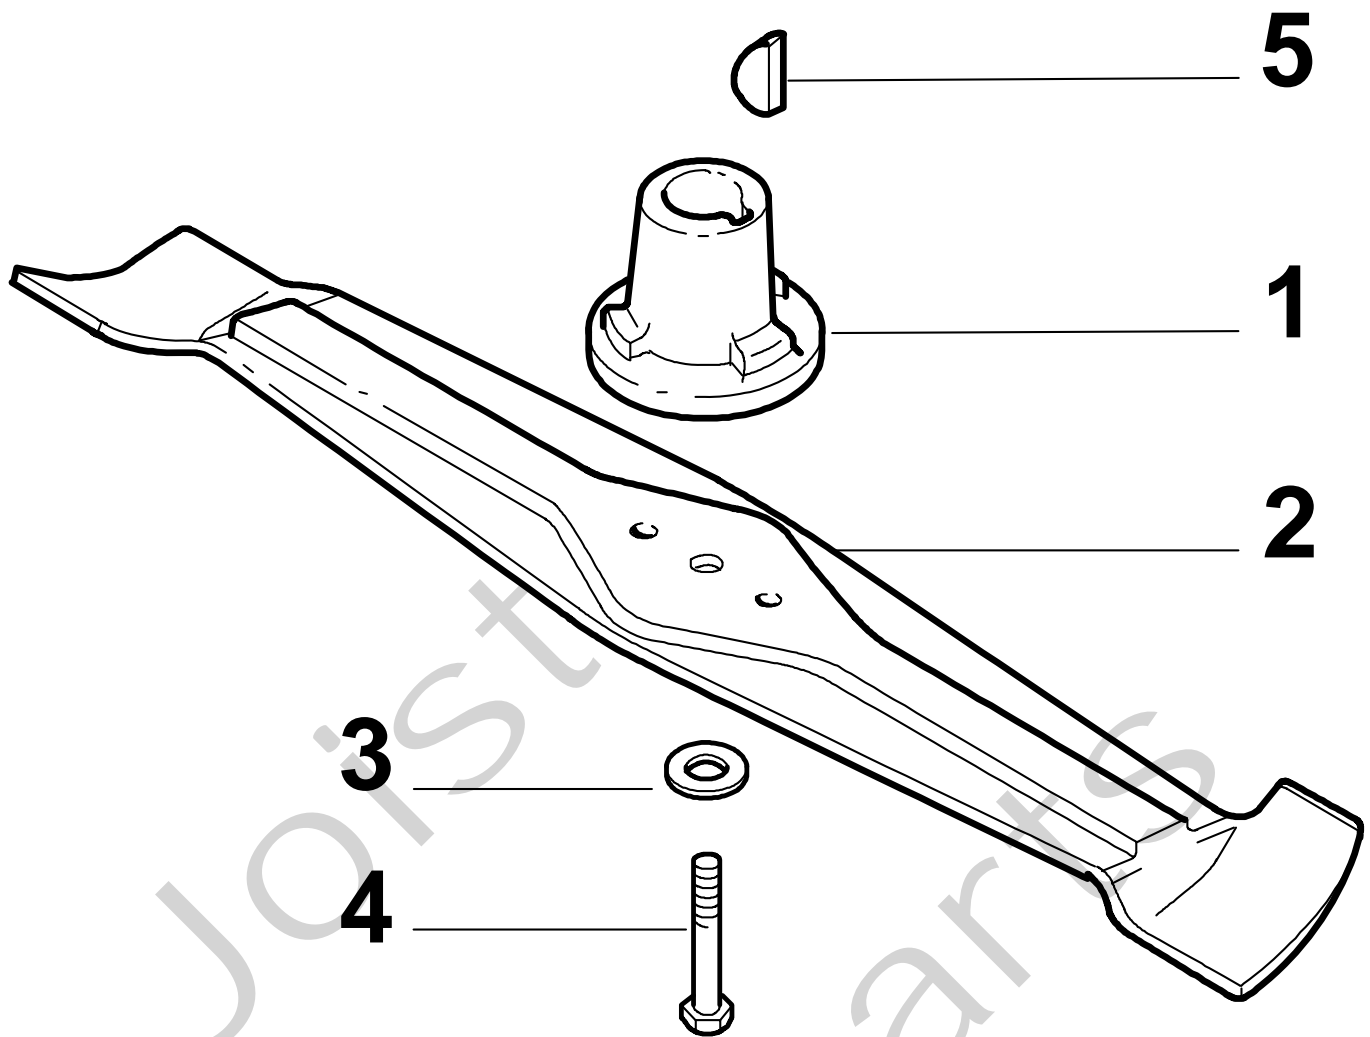

Pos. Fig.	Antal Quantity	Art No Part No	Benämning	Description	Anmärkning Notes
1	1	22465618/0	Nav	Hub	554
2	1	81004144/0	Kniv	Blade	
3	1	12530140/0	Bricka	Washer	
4	1	12735698/0	Skruv	Screw	
5	1	12139100/0	Kil	Key