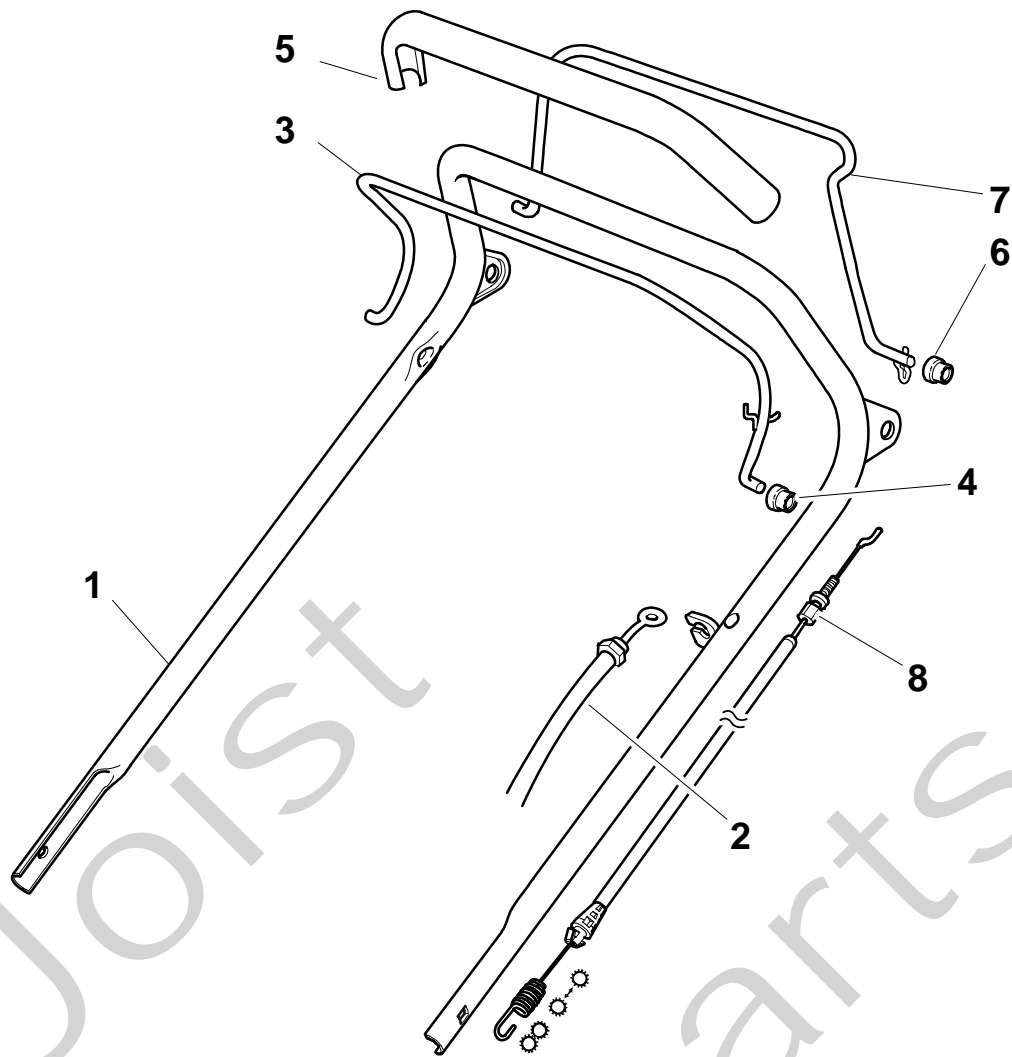

COMBI 53 SE BW - Model Year 2010

Pos. Fig.	Antal Quantity	Art No Part No	Benämning	Description	Anmärkning Notes
1	1	81006863/0	Styre-överdel	Handle, Upper Part	
2	1	81000616/1	Motorbromswire	Cable, Thread Engine Brake	
3	1	81003291/3	Reglagebygel	Lever, Engine Brake	
4	2	22041966/0	Bussning	Bush	
5	1	22291050/0	Handtag	Handgrip Black	
6	2	22041965/1	Bussning	Bush	
7	1	81003288/1	Reglagebygel	Lever, Driving	
8	1	81000668/1	Kopplingswire	Cable, Rear Drive