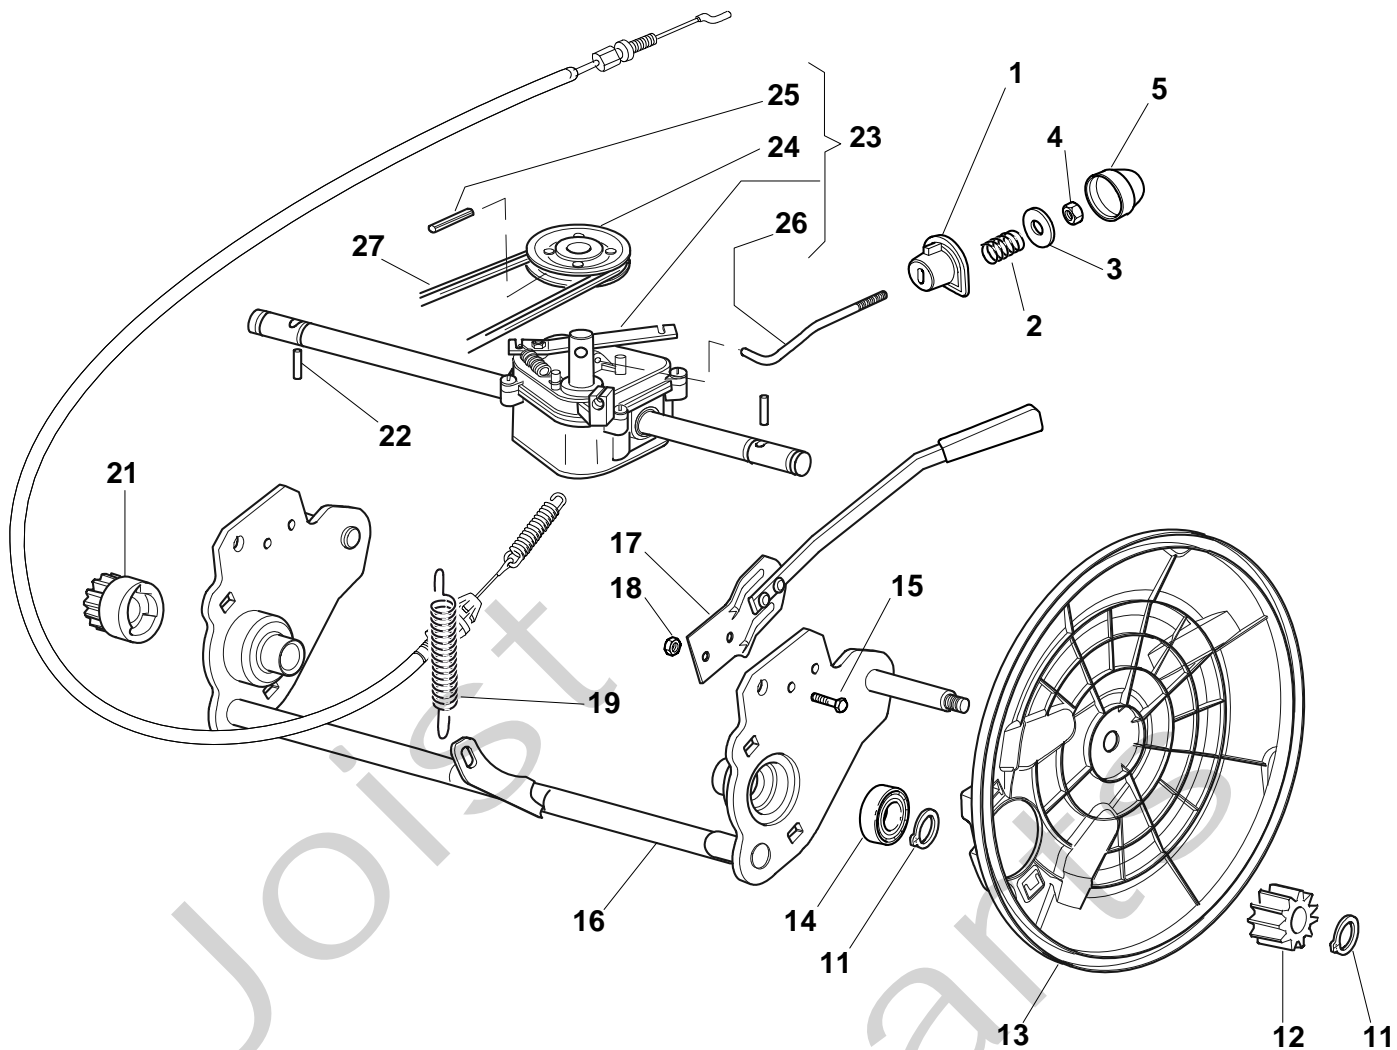

Pos. Fig.	Antal Quantity	Art No Part No	Benämning	Description	Anmärkning Notes
1	1	22041957/1	Bussning	Bush	
2	1	22450063/0	Fjäder	Spring	
3	1	22680009/0	Bricka	Washer	
4	1	12154510/0	Mutter	Nut	
5	1	22110230/0	Lock	Cap	
11	4	12608600/0	Låsring	Snap Ring	
12	1	22570110/1	Drev	Pinion R	
13	2	22600160/0	Hjulskydd	Protection, Wheel	
14	2	19216035/0	Lager	Bearing	
15	2	12789000/0	Skruv	Screw	
16	1	381002853/2	Hjulaxel	Axle, Rear Wheels	
17	1	381003326/0	Höjdställn.spak	Lever, Height Adjustment	
18	2	12154330/0	Mutter	Nut	
19	1	122450454/0	Fjäder	Spring	
21	1	22570120/1	Drev	Pinion L	
22	2	22753000/0	Stift	Pin	
23	1	81003092/0	Transmission	Gear Box	
24	1	22601904/0	Remskiva	Pulley	
25	1	12645705/0	Stift	Pin	
26	1	22033283/0	Justerstång	Adjustment Rod	
27	1	35063902/0	Drivrem	Belt