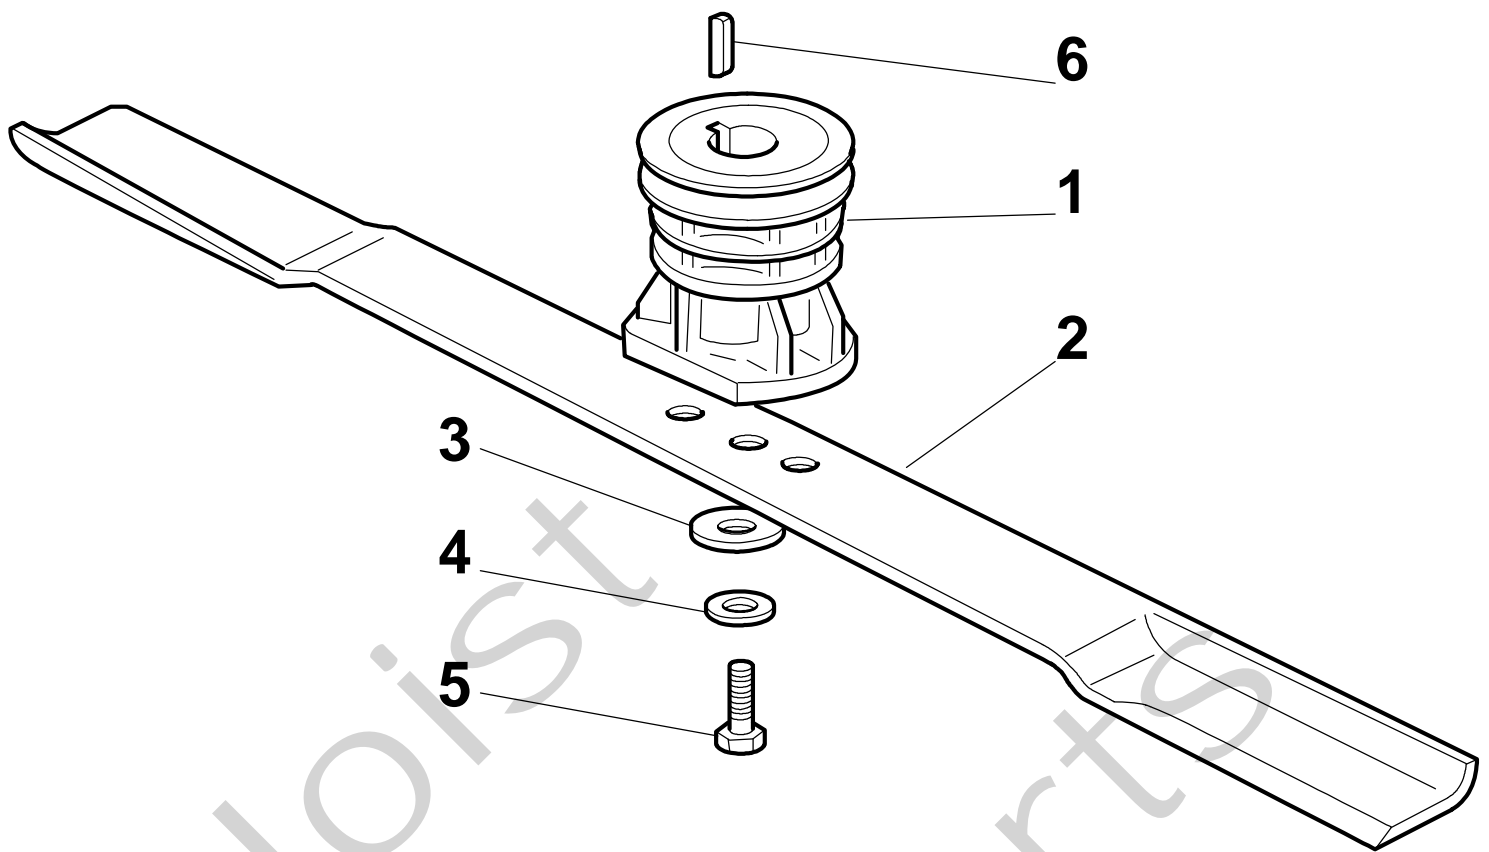

Pos. Fig.	Antal Quantity	Art No Part No	Benämning	Description	Anmärkning Notes
1	1	122465607/3	Knivfäste	Hub With Pulley, Crankshaft Ø 22.2	534
2	1	81004381/1	Kniv	Blade Standard	
3	1	22160400/0	Bricka	Elastic Washer	
4	1	12523080/0	Bricka	Washer	
5	1	12735698/0	Skruv	Screw	
6	1	12139100/0	Kil	Key