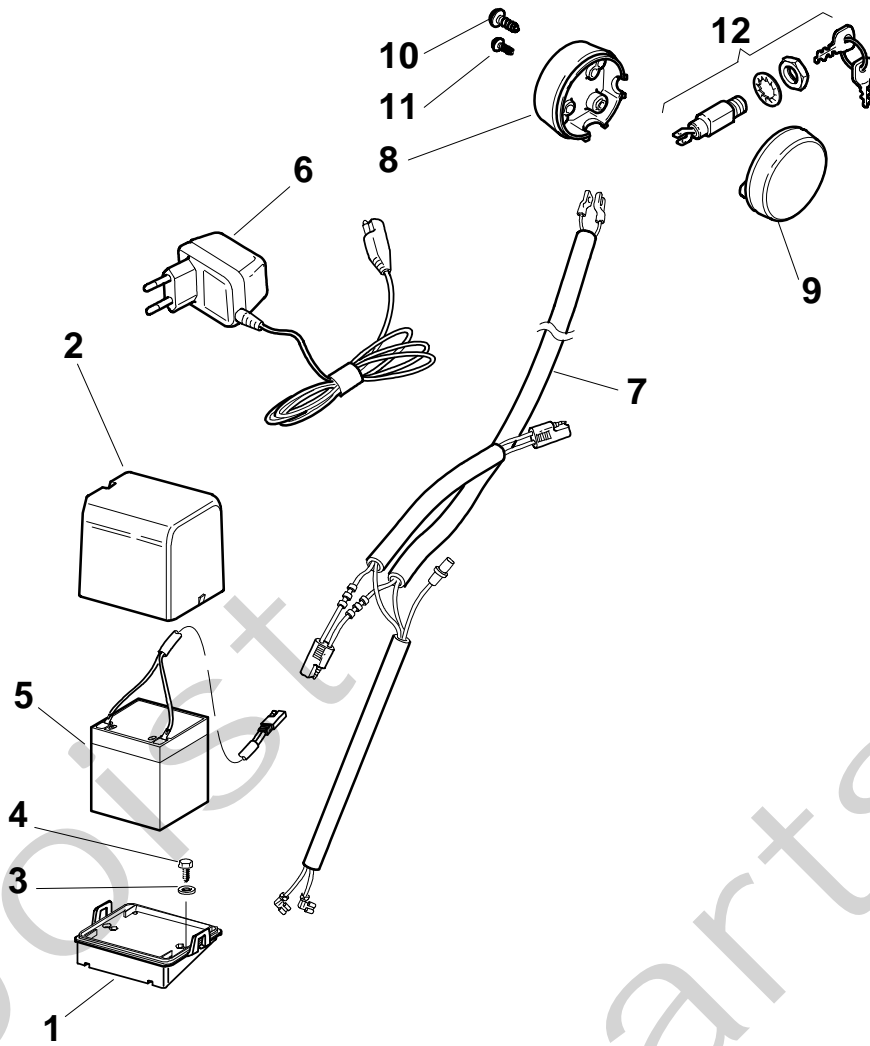

Pos. Fig.	Antal Quantity	Art No Part No	Benämning	Description	Anmärkning Notes
1	1	22785123/0	Batteristöd	Support, Battery	
2	1	22109530/0	Kåpa	Cover	
3	2	12521310/0	Bricka	Washer	
4	2	12731590/0	Skruv	Screw	
5	1	18120052/0	Batteri	Battery	
6	1	18204120/0	Batteriladdare	Battery Charger	
6	1	18204121/0	Batteriladdare	Battery Charger	
7	1	118204192/3	Startkabel	Cable, Start	
8	1	22722800/0	Hus	R Protection	
9	1	22722801/0	Lock	L Protection	
10	2	12728702/0	Skruv	Screw	
11	1	12728691/0	Skruv	Screw	
12	1	18450050/0	Tändningslås	Switch	(UK) (B&S - GGP)