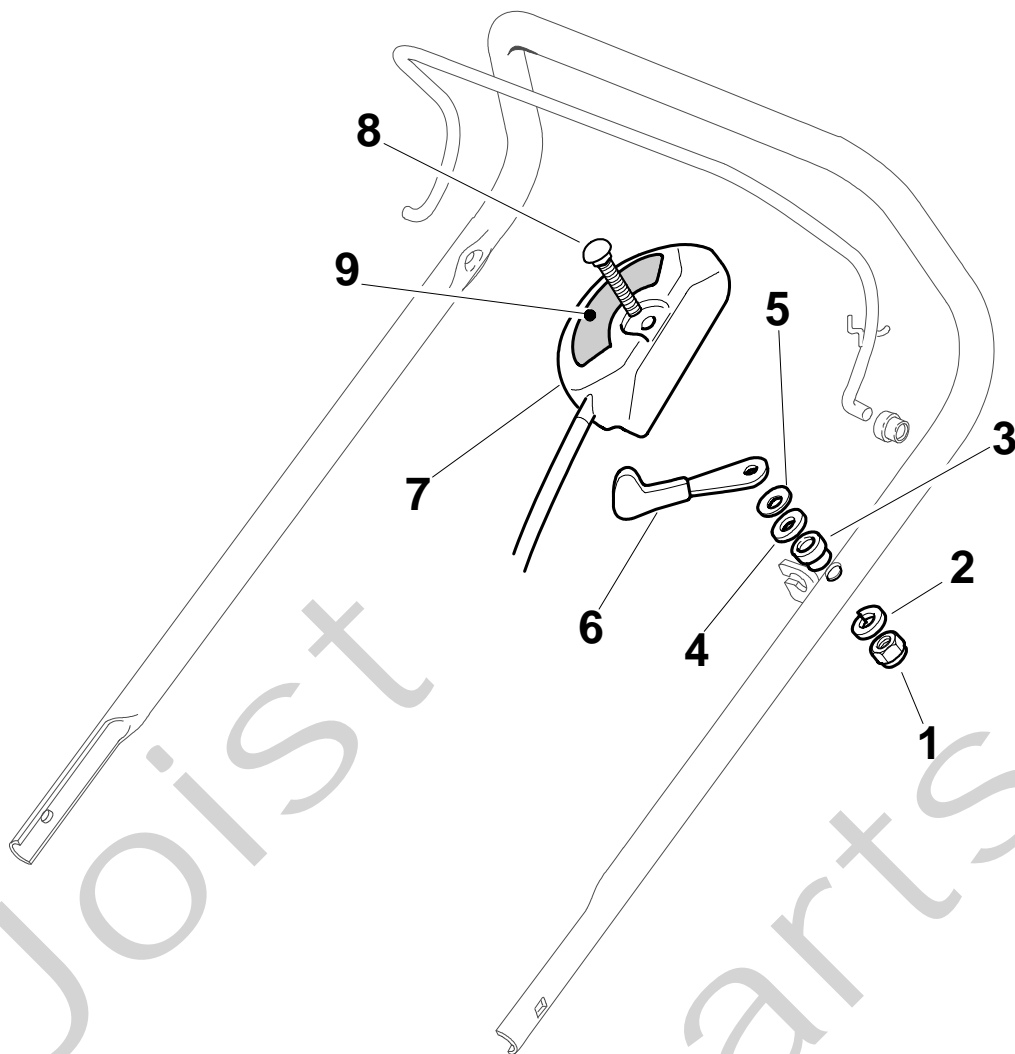

Pos. Fig.	Antal Quantity	Art No Part No	Benämning	Description	Anmärkning Notes
1	1	12291000/0	Mutter	Nut	
2	1	12581500/0	Låsbricka	Grower	
3	1	22171005/0	Distans	Spacer	
4	1	12521360/0	Bricka	Washer	
5	1	12508100/0	Låsbricka	Washer	
6	1	81007279/1	Gasarm	Lever, Throttle	
7	1	81007093/0	Gaswire	Cable, Trottle	
8	1	12815000/0	Skruv	Screw	
9	1	14356702/0	Dekal	Label	

(B&S 625-675-700 Series - Honda - Ggp
140-160-196 cc)