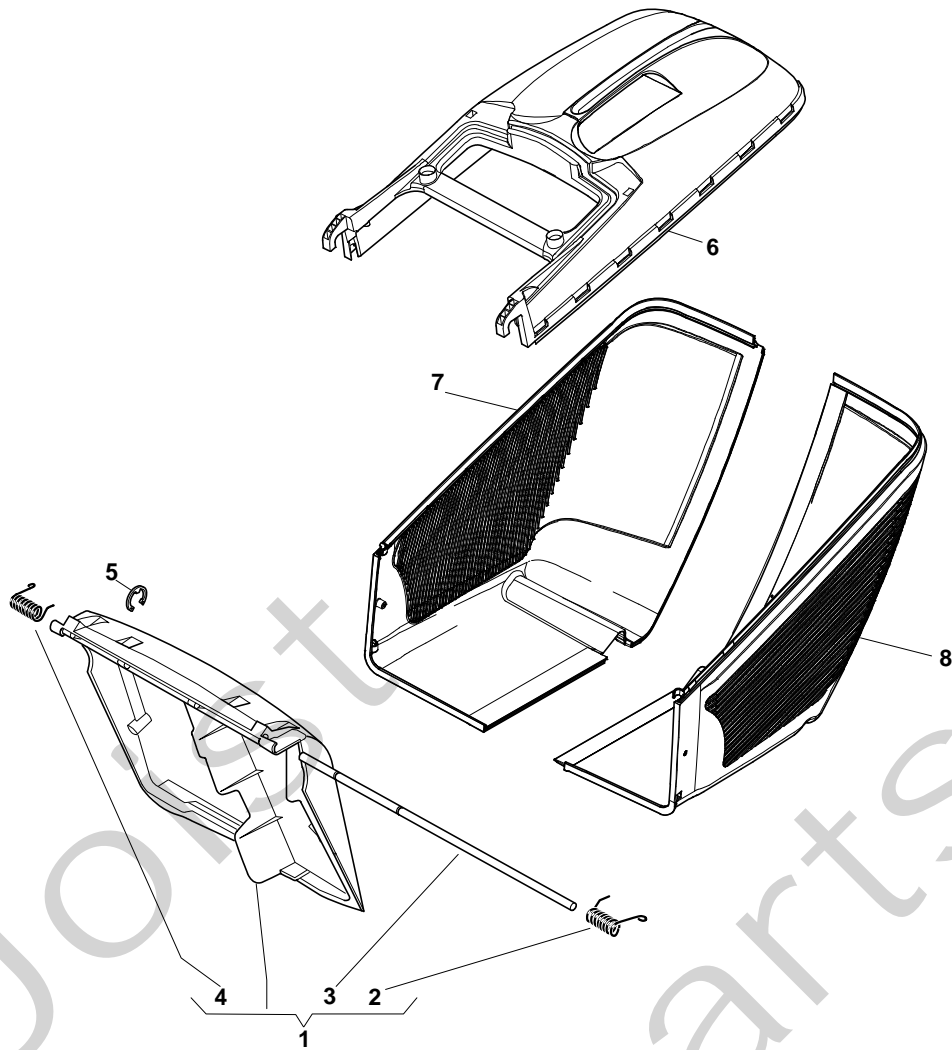

Pos. Fig.	Antal Quantity	Art No Part No	Benämning	Description	Anmärkning Notes
1	1	381008024/1	Lucka	Stone-Guard, Yellow	
2	1	22450420/1	Fjäder-vä	L Spring	
3	1	22517906/1	Axel	Pin	
4	1	22450410/1	Fjäder-hö	R Spring	
5	1	12000930/0	Låsring	Snap Ring	
6	1	22486110/1	Uppsamlare-överdel	Grass-Box, Upper	
7	1	22608525/0	Trådbygel	Stiffening Lower	
8	1	81002211/0	Uppsamlingssäck	Box, Fabric