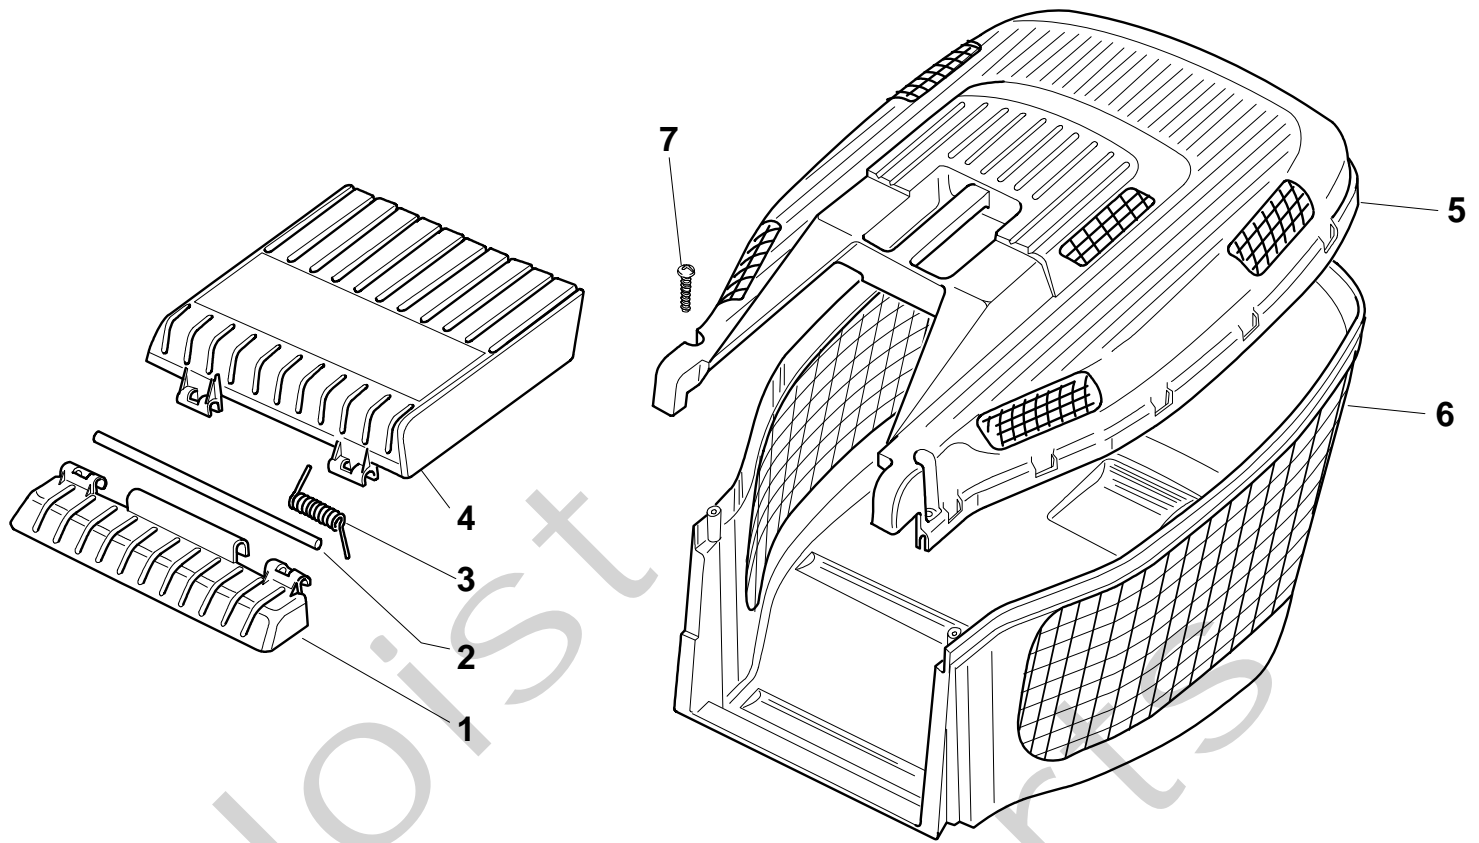

Pos. Fig.	Antal Quantity	Art No Part No	Benämning	Description	Anmärkning Notes
1	1	22785136/1	Fäste	Support	
2	1	22517858/0	Axel	Pin	
3	1	22450431/0	Fjäder	Spring	
4	1	322600100/1	Lucka	Stone-Guard	
5	1	22486121/0	Uppsamlare-överdel	Grassbox Upper	
6	1	22486128/0	Uppsamlare-underdel	Grassbox Lower Part	
7	2	12728686/0	Skruv	Screw