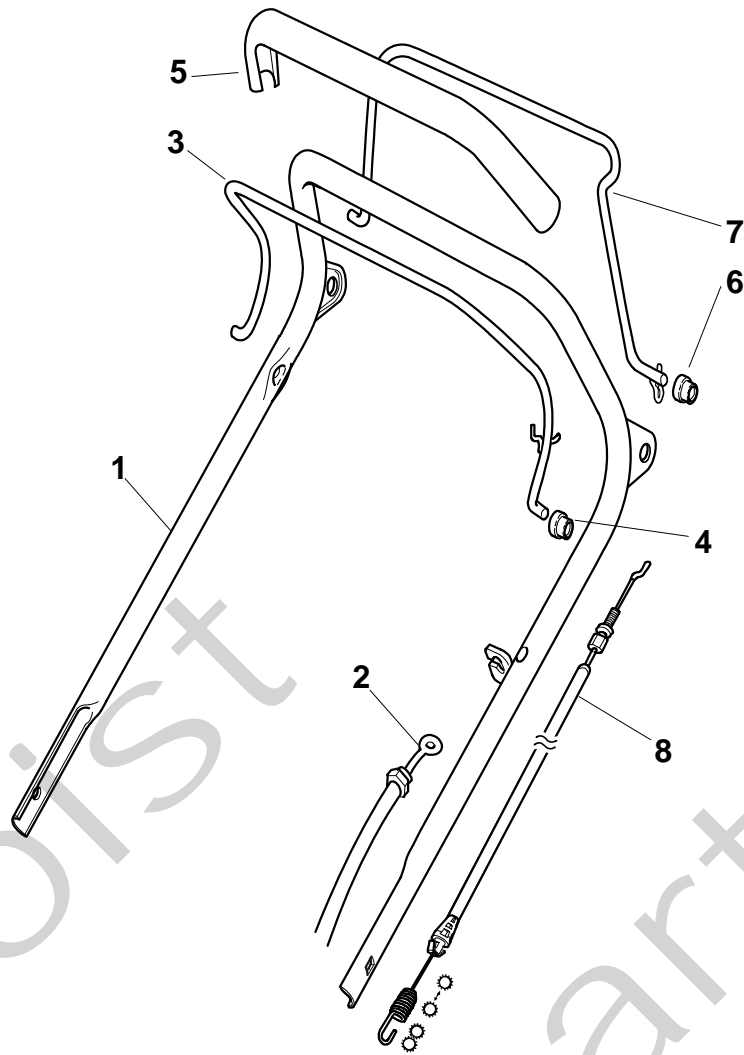

COMBI 46 S B - Model Year 2010

Pos. Fig.	Antal Quantity	Art No Part No	Benämning	Description	Anmärkning Notes
1	1	81007024/0	Styre-överdel	Handle, Upper Part	
2	1	81000616/1	Motorbromswire	Cable, Thread Engine Brake	
3	1	81003291/3	Reglagebygel	Lever, Engine Brake	
4	2	22041966/0	Bussning	Bush	
5	1	22291050/0	Handtag	Handgrip Black	
6	2	22041965/1	Bussning	Bush	
7	1	81003288/1	Reglagebygel	Lever, Driving	
8	1	381000778/0	Kopplingswire	Cable, Rear Drive