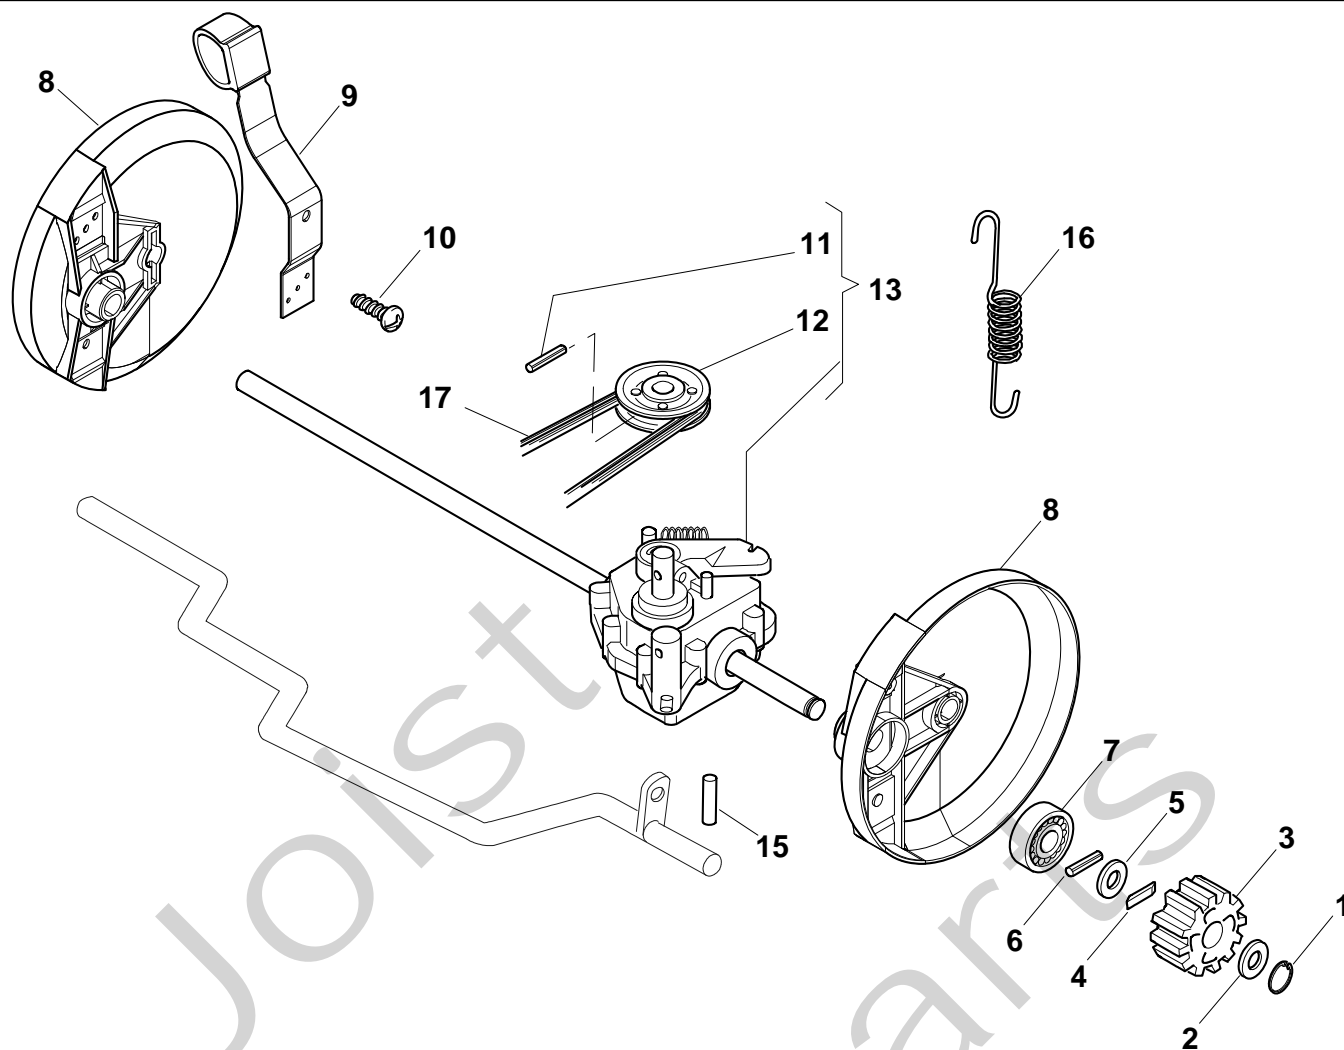

Pos. Fig.	Antal Quantity	Art No Part No	Benämning	Description	Anmärkning Notes
1	2	12608520/0	Låsring	Seeger	
2	2	22160520/0	Dammskydd	Dust Cover	
3	2	22570125/0	Drev	Pinion	
4	2	22076645/0	Kil	Key	
5	2	22160520/0	Dammskydd	Dust Cover	
6	2	12622620/0	Stift	Pin	
7	2	22122202/0	Lager	Bearing	
8	2	22600106/1	Hjulskydd	Protection, Wheel	
9	1	81003303/0	Höjdställningsspak	Lever, Height Adjustment	
10	2	12728689/0	Skruv	Screw	
11	1	12713801/0	Stift	Dowel	
12	1	22601909/0	Remskiva	Pulley	
13	1	181003093/1	Transmission	Gear Box	
15	2	22753001/0	Stift	Pin	
16	1	22450438/0	Fjäder	Spring	
17	1	35063750/0	Drivrem	Belt