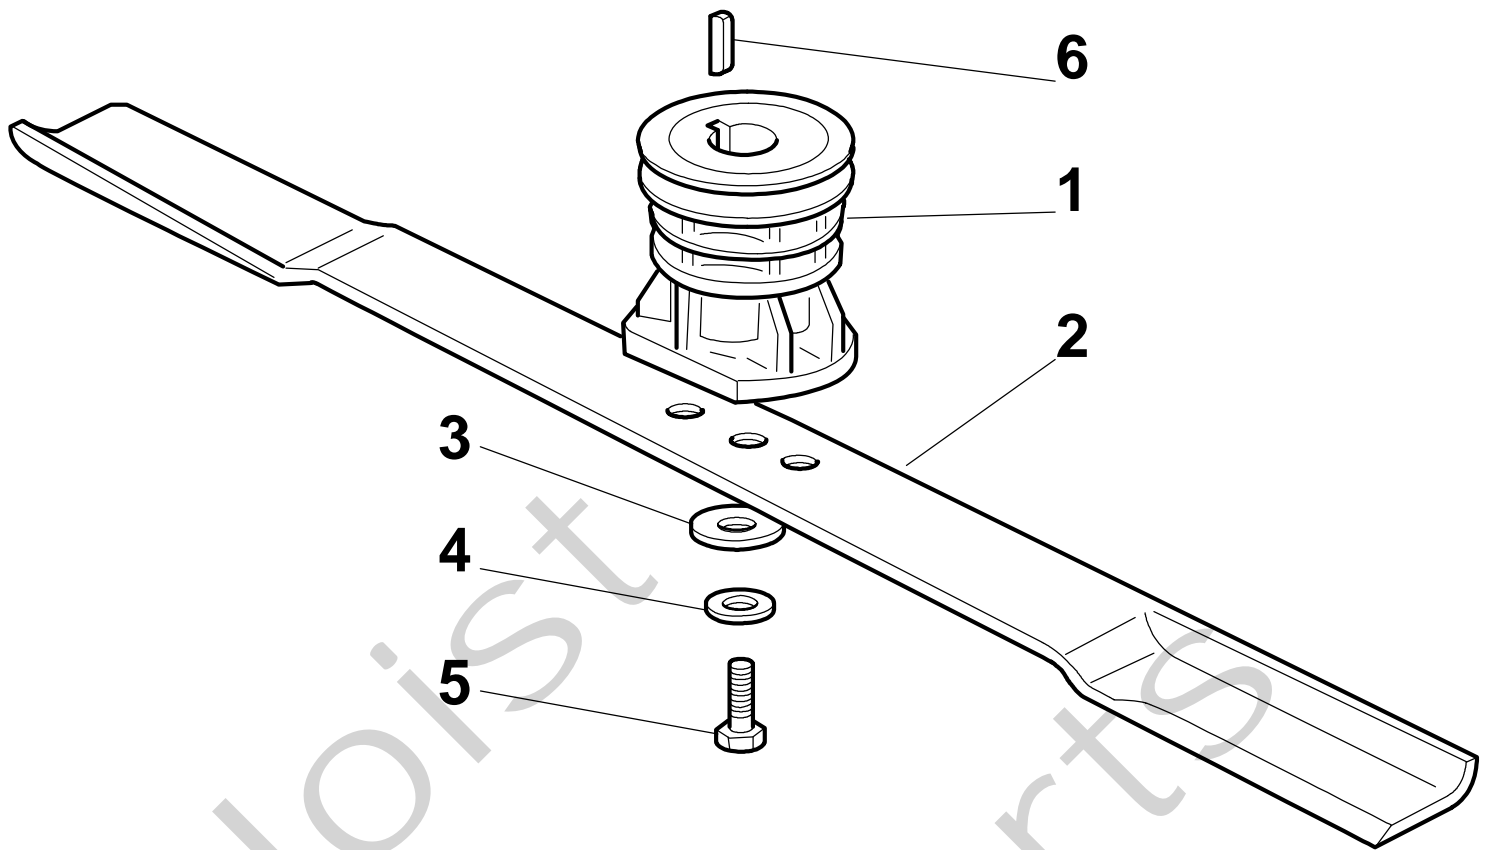

Pos. Fig.	Antal Quantity	Art No Part No	Benämning	Description	Anmärkning Notes
1	1	122465607/3	Knivfäste	Hub With Pulley, Crankshaft Ø 22.2	
2	1	81004365/3	Kniv	Blade Standard	
3	1	22160400/0	Bricka	Elastic Washer	
4	1	12523080/0	Bricka	Washer	
5	1	12735698/0	Skruv	Screw	
6	1	12139100/0	Kil	Key