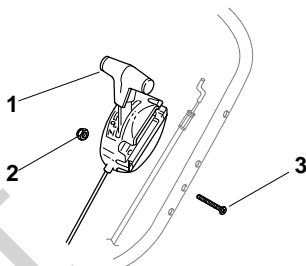

Pos. Fig.	Antal Quantity	Art No Part No	Benämning	Description	Anmärkning Notes
1	1	81007130/0	Gaswire	Cable, Trottle	
2	1	12154510/0	Mutter	Nut	
3	1	12727786/0	Skruv	Screw