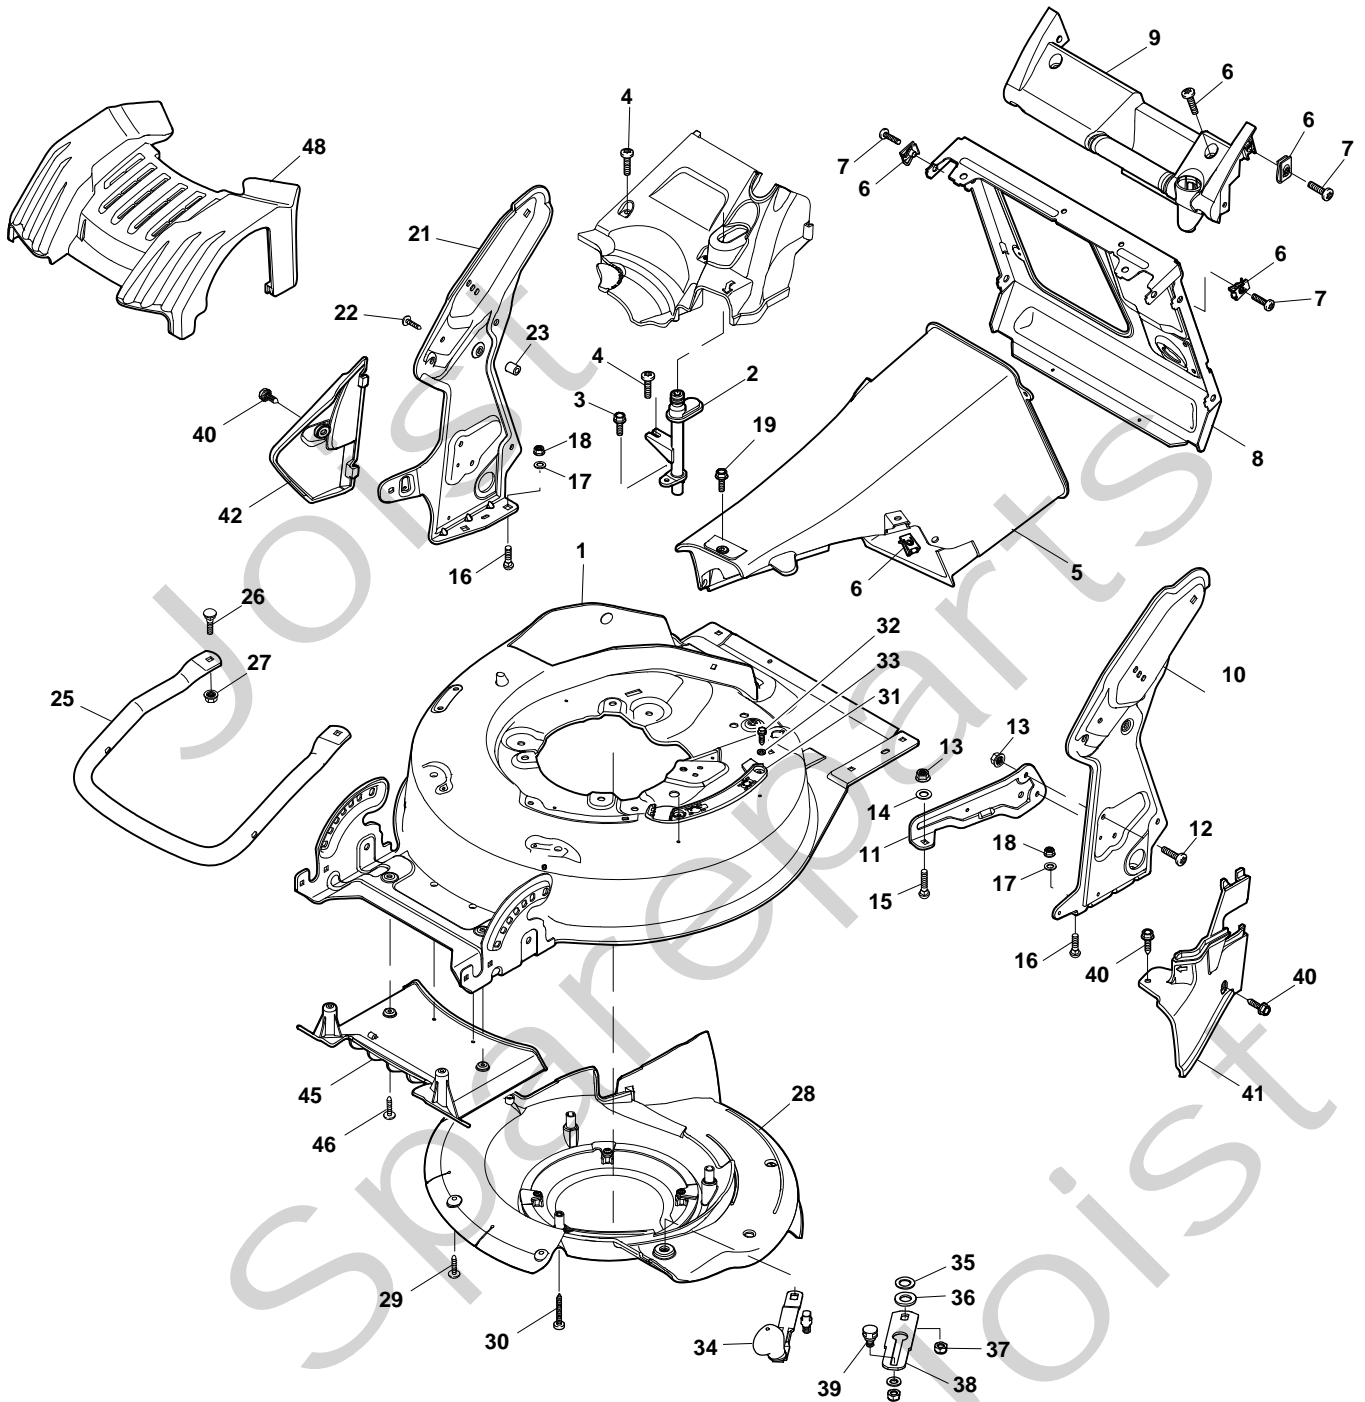

TURBO EXCEL 50 S H - Model Year 2009

Pos. Fig.	Antal Quantity	Art No Part No	Benämning	Description	Anmärkning Notes
1	1	322064706/0	Chassi	Deck INOX	
1	1	381003852/0	Chassi	Deck Grey	
2	1	322034001/0	Slanganslutning	Washing Connection	
3	1	125943004/0	Skruv	Screw	
4	2	112727802/0	Skruv	Screw	
5	1	322108290/0	Inmatningstratt	Conveyor Yellow	
6	10	112437507/0	Plåt	Plate	
7	8	112727802/0	Skruv	Screw	
8	1	381545321/0	Platta	Rear Plate	
8	1	381545323/0	Platta	Rear Plate	
9	1	322785282/0	Stöd	Support	
10	1	381545327/0	Fäste-vä	Bracket, L	
11	1	322545191/0	Stöd	Support	
12	2	112727803/0	Skruv	Screw	
13	2	12154510/0	Mutter	Nut	
14	1	12521330/0	Bricka	Washer	
15	1	12815200/0	Skruv	Screw	
16	4	12818690/0	Skruv	Screw	
17	4	12521350/0	Bricka	Washer	
18	4	12155000/0	Mutter	Nut	
19	1	12729601/1	Skruv	Screw	
21	1	381545325/0	Fäste-hö	Bracket, R	
22	2	112735662/1	Skruv	Screw	
23	2	122534128/0	Pin	Pin	
25	2	381393701/0	Hjulskydd	Protection	
26	2	12815205/0	Skruv	Screw	
27	2	12154510/0	Mutter	Nut	
28	1	381102200/0	Skydd	Protection	
29	2	125943004/0	Skruv	Screw	
30	3	112735115/0	Skruv	Screw	
31	1	322500052/1	Glidblock	Shoe	
32	2	12731580/0	Skruv	Screw	
33	2	12521331/0	Bricka	Washer	
34	1	381003338/0	Arm	Lever	
35	1	21660100/0	Bricka	Washer	
36	1	12521370/0	Bricka	Washer	
37	1	12293201/0	Mutter	Nut	
38	1	322320009/0	Arm	Lever	
39	1	122042022/0	Bussning	Bush	
40	3	125943004/0	Skruv	Screw	
41	1	322109826/0	Skydd	Guard Black	
42	1	322109825/0	Skydd	Guard Black	
45	1	322500100/0	Air Intake Grill	Air Intake Grill	
46	6	112728706/0	Skruv	Screw	
48	1	322226135/0	Frontklpa-gul	Mask, Yellow