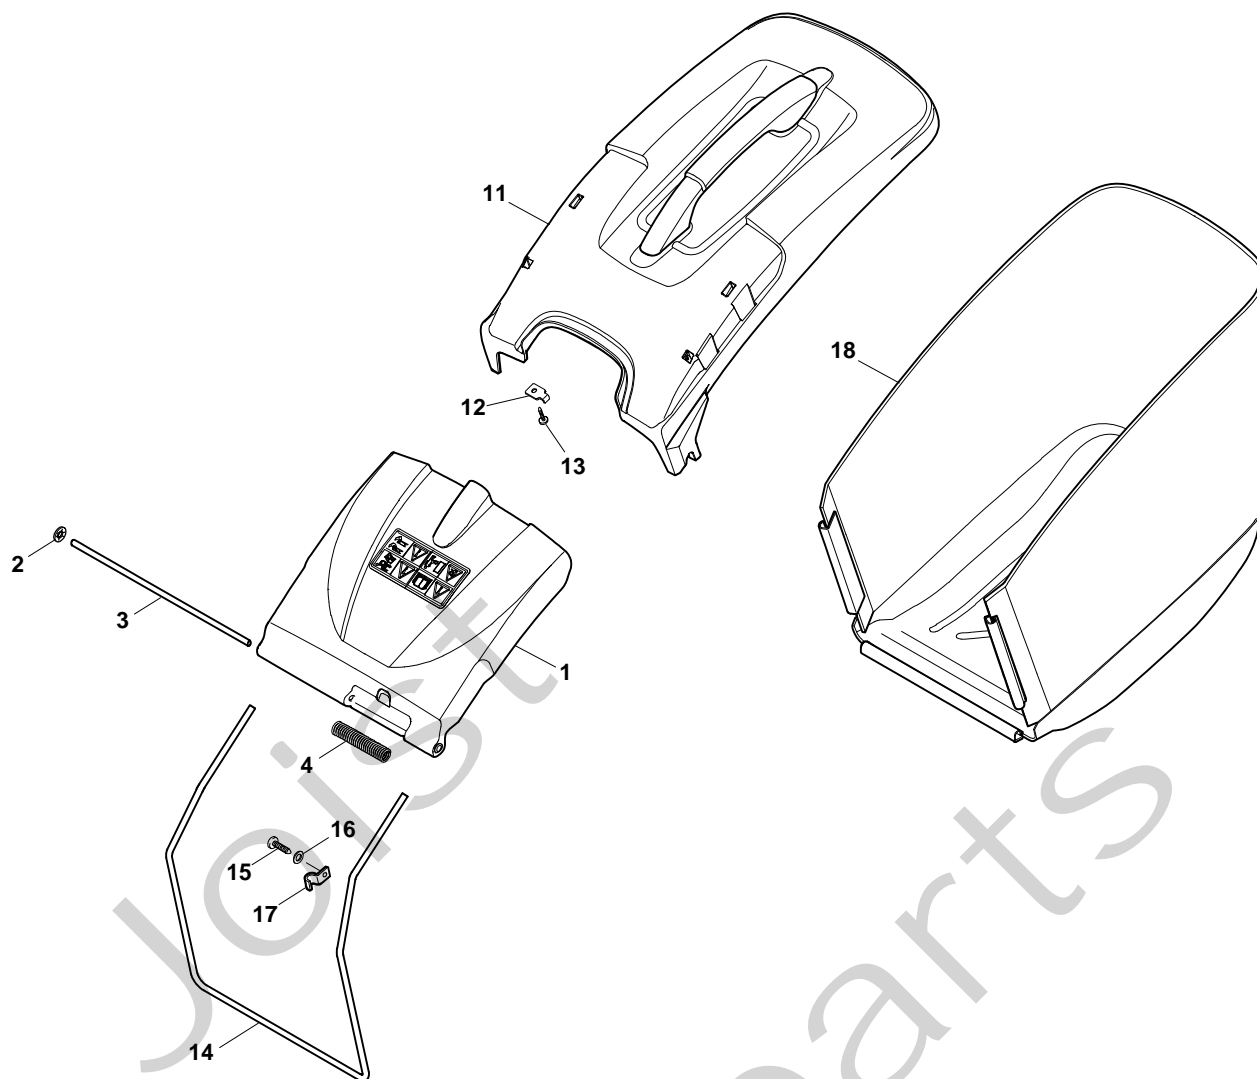

Pos. Fig.	Antal Quantity	Art No Part No	Benämning	Description	Anmärkning Notes
1	1	322600180/0	Lucka	Stone-Guard	
2	2	12604899/0	Låsbricka	Crown Fastener	
3	1	122517863/0	Sprint	Pin	
4	1	122450455/0	Fjäder	Spring	
11	1	381486006/0	Uppsamlare-överdel	Grass-Box, Upper	
12	2	322545159/0	Plåt	Plate	
13	2	12728689/0	Skruv	Screw	
14	1	122608542/0	Trådbygel	Stiffening Lower	
15	2	12728689/0	Skruv	Screw	
16	2	12521320/0	Bricka	Washer	
17	2	325774220/0	Plåt	Plate	
18	1	181002298/0	Uppsamlings säck	Box, Fabric