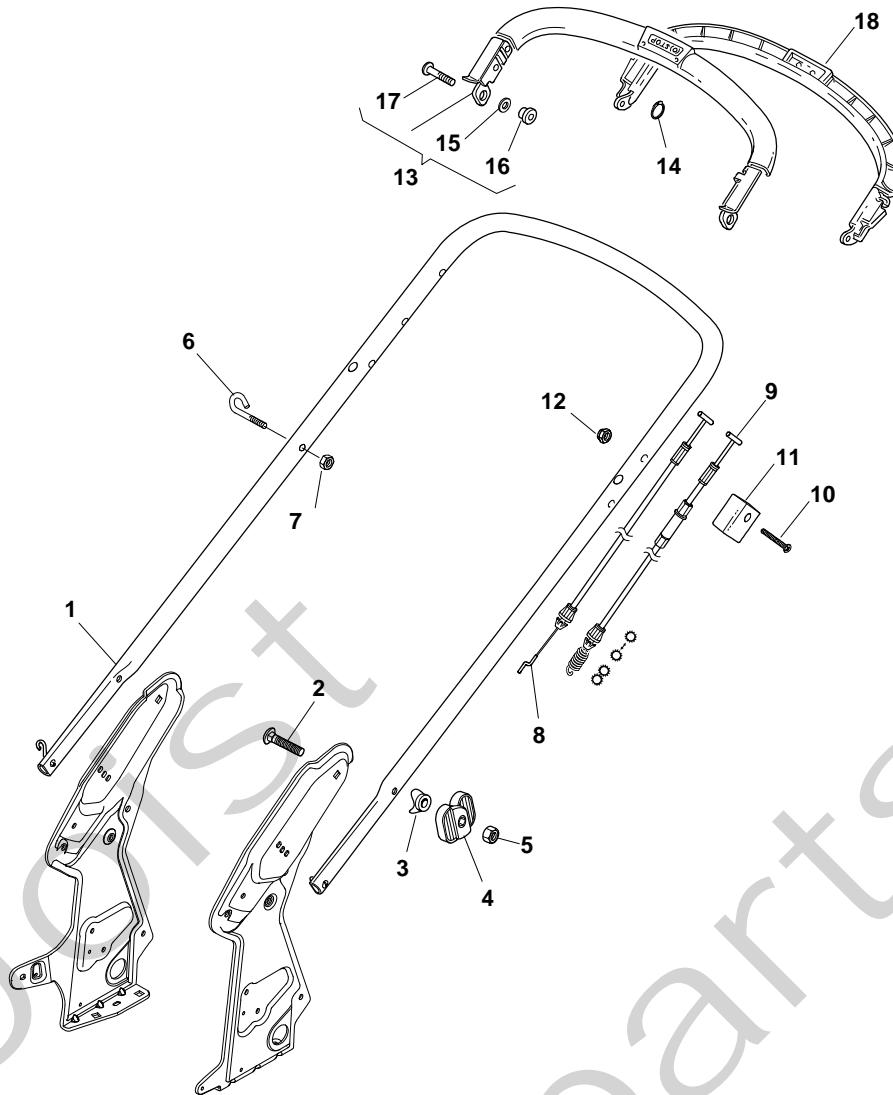

Pos. Fig.	Antal Quantity	Art No Part No	Benämning	Description	Anmärkning Notes
1	1	381006877/0	Styre-överdel	Handle, Upper Part	
2	2	12819120/0	Skruv	Screw	
3	2	22680006/1	Bricka	Washer	
4	2	22399803/0	Knopp	Knob	
5	2	12293200/0	Mutter	Nut	
6	1	22430313/0	Ögla	Guide Spring	
7	1	12154510/0	Mutter	Nut	
8	1	181030041/0	Motorbromswire	Cable, Thread Engine Brake	Turbo Excel 50S H - Turbo Excel 50 4S Inox H
8	1	181030041/0	Motorbromswire	Cable, Thread Engine Brake	
8	1	181030043/0	Motorbromswire	Cable, Thread Engine Brake	Turbo Excel 50S B - Turbo Excel 50S Inox B
8	1	181030043/0	Motorbromswire	Cable, Thread Engine Brake	Turbo Excel 50S - Turbo Excel 50 4S - Turbo Excel 50SE
9	1	381030048/0	Kopplingswire	Cable, Rear Drive	
10	2	12689500/0	Skruv	Screw	
11	1	22551640/0	Wirefäste	Plate	
12	1	12154510/0	Mutter	Nut	
13	1	381003330/0	Reglagebygel	Lever, Engine Brake	
14	2	12000930/0	Låsring	Snap Ring	
15	2	12523010/0	Bricka	Washer	
16	2	22041960/0	Bussning	Bush	
17	2	122524328/0	Sprint	Pin	
18	1	81003297/1	Reglagebygel-drivning	Driving Lever	