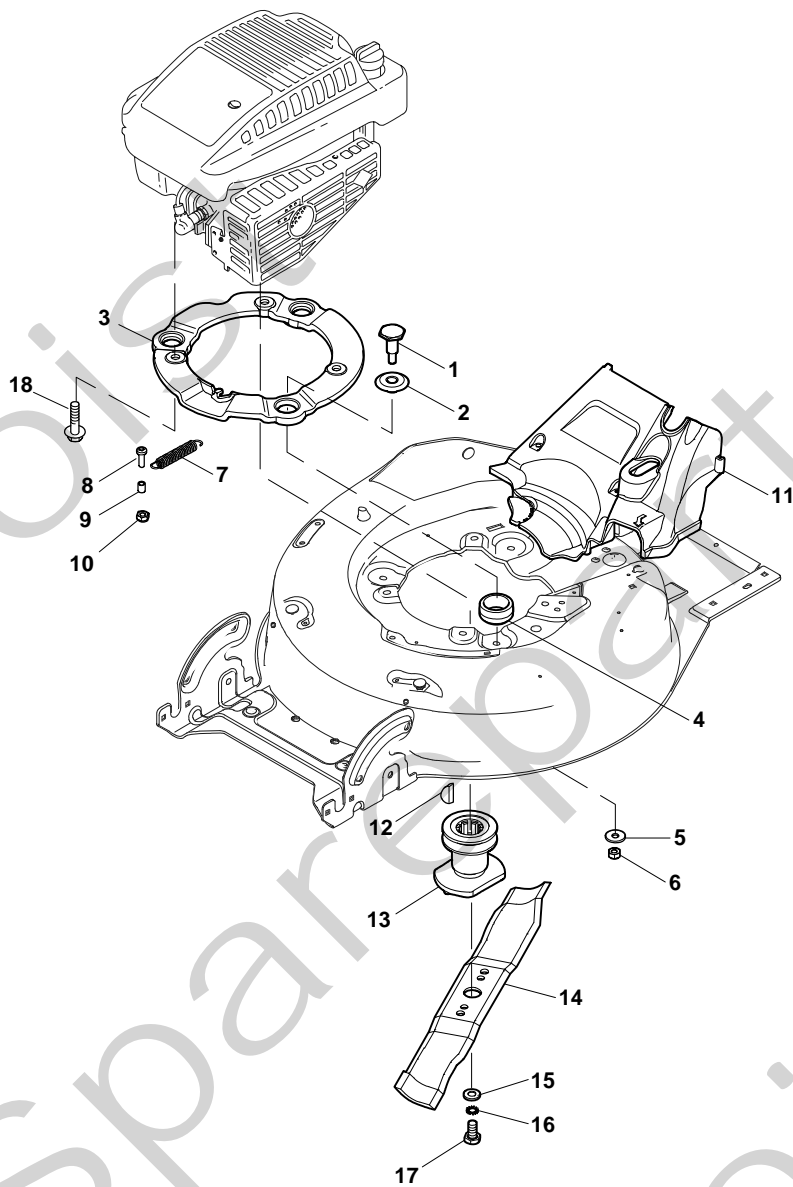

TURBO EXCEL 50 S H - Model Year 2009

Pos. Fig.	Antal Quantity	Art No Part No	Benämning	Description	Anmärkning Notes
1	3	122519816/0	Sprint	Pin	
2	3	22672201/0	Bricka	Washer	
3	1	322207226/0	Fläns	Flange	
4	3	322250014/0	Hylsa	Grommet	
5	3	12521350/0	Bricka	Washer	
6	3	12155000/0	Mutter	Nut	
7	1	122450461/0	Fjäder	Spring	
8	1	112727801/0	Skruv	Screw	
9	1	122170846/0	Distans	Spacer	
10	1	12154510/0	Mutter	Nut	
11	1	322060230/0	Skydd	Protection	
12	1	12139100/0	Kil	Key	
12	1	12139150/0	Kil	Feather	
13	1	122465638/0	Knivfäste	Hub With Pulley, Crankshaft D.22.2	
13	1	122465639/0	Knivfäste	Hub With Pulley, Crankshaft D.25	
14	1	181004368/0	Kniv	Blade	
15	1	22160400/0	Bricka	Elastic Washer	
16	1	12523080/0	Bricka	Washer	
17	1	12736815/0	Skruv	Screw	
18	3	112735108/1	Skruv	Screw