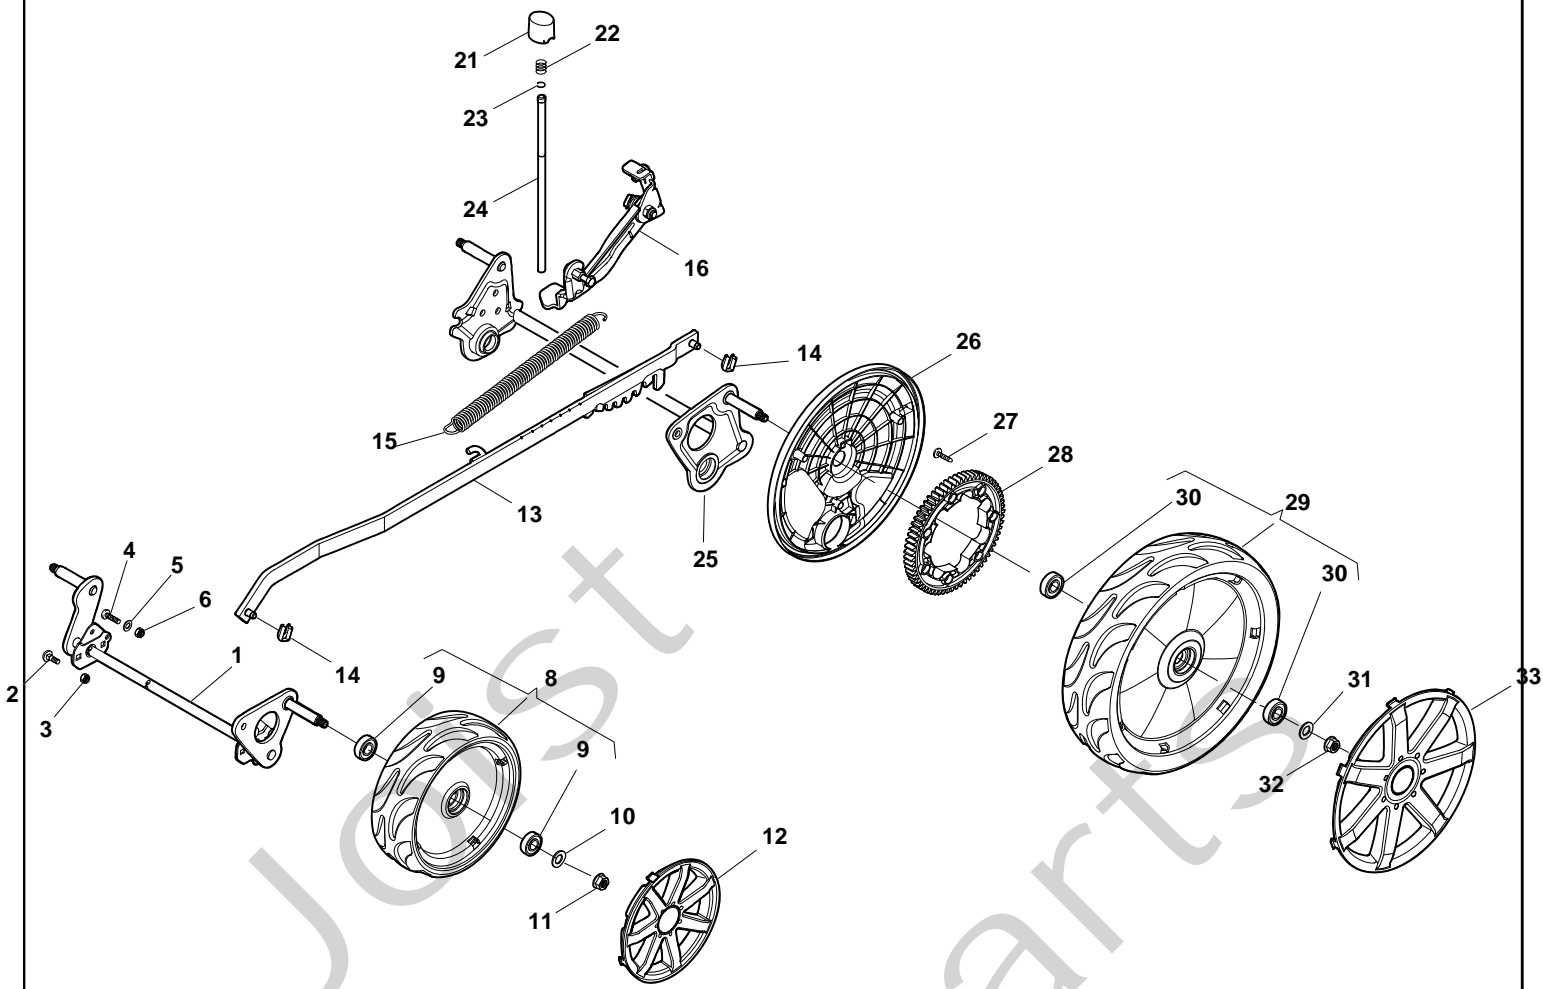

Genuine Spare Parts

**TURBO EXCEL 50
S H**

TURBO EXCEL 50 S H - Model Year 2009

Pos. Fig.	Antal Quantity	Art No Part No	Benämning	Description	Anmärkning Notes
1	1	322064706/0	Chassi	Deck INOX	
1	1	381003852/0	Chassi	Deck Grey	
2	1	322034001/0	Slanganslutning	Washing Connection	
3	1	125943004/0	Skruv	Screw	
4	2	112727802/0	Skruv	Screw	
5	1	322108290/0	Inmatningstratt	Conveyor Yellow	
6	10	112437507/0	Plåt	Plate	
7	8	112727802/0	Skruv	Screw	
8	1	381545321/0	Platta	Rear Plate	
8	1	381545323/0	Platta	Rear Plate	
9	1	322785282/0	Stöd	Support	
10	1	381545327/0	Fäste-vä	Bracket, L	
11	1	322545191/0	Stöd	Support	
12	2	112727803/0	Skruv	Screw	
13	2	12154510/0	Mutter	Nut	
14	1	12521330/0	Bricka	Washer	
15	1	12815200/0	Skruv	Screw	
16	4	12818690/0	Skruv	Screw	
17	4	12521350/0	Bricka	Washer	
18	4	12155000/0	Mutter	Nut	
19	1	12729601/1	Skruv	Screw	
21	1	381545325/0	Fäste-hö	Bracket, R	
22	2	112735662/1	Skruv	Screw	
23	2	122534128/0	Pin	Pin	
25	2	381393701/0	Hjulskydd	Protection	
26	2	12815205/0	Skruv	Screw	
27	2	12154510/0	Mutter	Nut	
28	1	381102200/0	Skydd	Protection	
29	2	125943004/0	Skruv	Screw	
30	3	112735115/0	Skruv	Screw	
31	1	322500052/1	Glidblock	Shoe	
32	2	12731580/0	Skruv	Screw	
33	2	12521331/0	Bricka	Washer	
34	1	381003338/0	Arm	Lever	
35	1	21660100/0	Bricka	Washer	
36	1	12521370/0	Bricka	Washer	
37	1	12293201/0	Mutter	Nut	
38	1	322320009/0	Arm	Lever	
39	1	122042022/0	Bussning	Bush	
40	3	125943004/0	Skruv	Screw	
41	1	322109826/0	Skydd	Guard Black	
42	1	322109825/0	Skydd	Guard Black	
45	1	322500100/0	Air Intake Grill	Air Intake Grill	
46	6	112728706/0	Skruv	Screw	
48	1	322226135/0	Frontklpa-gul	Mask, Yellow	

Pos. Fig.	Antal Quantity	Art No Part No	Benämning	Description	Anmärkning Notes
1	1	81007130/0	Gaswire	Cable, Trottle	
2	1	12154510/0	Mutter	Nut	
3	1	12727786/0	Skruv	Screw	

TURBO EXCEL 50 S H - Model Year 2009