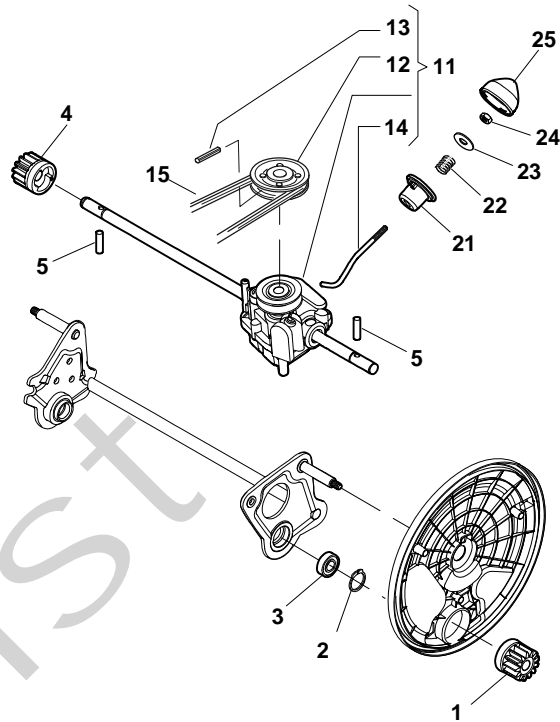

Pos. Fig.	Antal Quantity	Art No Part No	Benämning	Description	Anmärkning Notes
1	1	122570131/0	Drev	Pinion L	
2	4	12608600/0	Låsring	Snap Ring	
3	2	19216035/0	Lager	Bearing	
4	1	122570132/0	Drev	Pinion R	
5	2	22753000/0	Stift	Pin	
11	1	181003103/0	Transmission	Gear Box	
12	1	22601904/0	Remskiva	Pulley	
13	1	12645705/0	Stift	Pin	
14	1	122033288/0	Höjdställn.stång	Adjustment Rod	
15	1	35064150/0	Drive belt	Belt Z 32	
21	1	22041957/1	Bussning	Bush	
22	1	22450063/0	Fjäder	Spring	
23	1	22680009/0	Bricka	Washer	
24	1	12154510/0	Mutter	Nut	
25	1	22110230/0	Lock	Cap