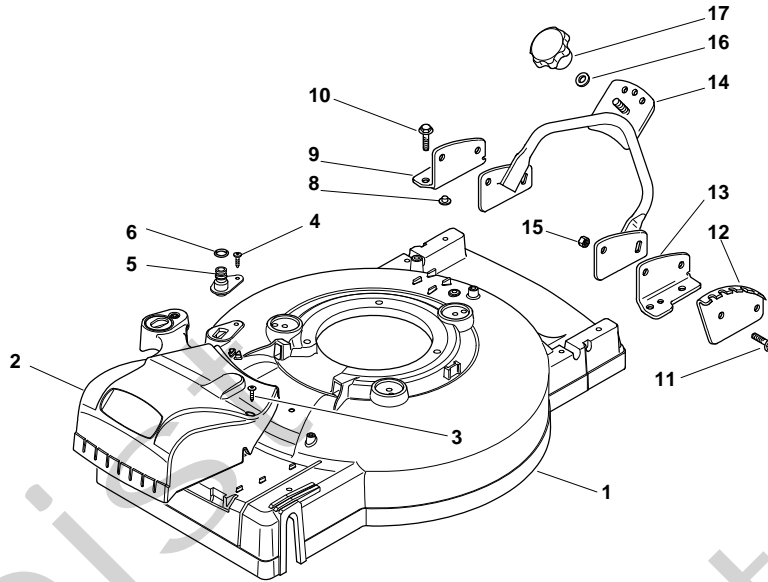

Genuine Spare Parts

**MULTICLIP 53 S
RENTAL B**

Pos. Fig.	Antal Quantity	Art No Part No	Benämning	Description	Anmärkning Notes
1	1	381003631/0	Chassi	Deck Grey	
2	1	322226120/0	Remskydd-gul	Belt Protection, Yellow	
3	2	12728440/0	Skruv	Screw	
4	1	12728519/0	Skruv	Screw	
5	1	22034000/0	Slanganslutning	Washing Connection	
6	1	19035000/0	O-ring	Or Ring	
8	2	22820054/0	Plugg	Cap	
9	1	22778417/0	Fäste-hö	Bracket, R	
10	4	12735595/0	Skruv	Screw	
11	4	12800815/0	Skruv	Screw	
12	1	22735569/0	Höjdinställn.sektor	Sector, Height Adjustment	
13	1	22778415/0	Fäste-vä	Bracket, L	
14	1	81006361/0	Styre-underdel	Handle, Lower Part Yellow	
14	1	81006365/0	Styre-underdel	Handle, Lower Part Black	
15	4	12293200/0	Mutter	Nut	
16	1	12523080/0	Bricka	Washer	
17	1	22399813/0	Låsratt	Knob	

MULTICLIP 53 S RENTAL B - Model Year 2009

Pos. Fig.	Antal Quantity	Art No Part No	Benämning	Description	Anmärkning Notes
1	2	22545157/0	Platta	Plate	
2	4	12735662/0	Skruv	Screw	
3	2	22671659/0	Bricka	Washer	
4	2	22430215/0	Fjäder	Spring	
5	2	12604899/0	Låsbricka	Crown Fastener	
6	1	22033328/0	Höjdställn.stång	Rod, Height Adjustment Control	
7	1	12735651/0	Skruv	Screw	
8	1	22545139/0	Fäste	Plate	
9	1	22446183/0	Fjäder	Spring	
10	2	22671659/0	Bricka	Washer	
11	2	22430215/0	Fjäder	Spring	
12	2	12735661/0	Skruv	Screw	
13	2	22551529/0	Hjulrensare	Plate	
14	2	12521330/0	Bricka	Washer	
15	1	81002835/0	Hjulaxel	Axle, Rear Wheels	
16	1	12793701/0	Skruv	Screw	
17	1	22170830/0	Distans	Spacer	
18	1	81003317/0	Höjdställn.spak	Lever, Height Adjustment	
19	1	12293201/0	Mutter	Nut	
20	1	12293200/0	Mutter	Nut	
21	1	22399812/0	Knopp	Knob	
25	2	22600129/0	Hjulskydd	Protection, Wheel	
26	4	12735661/0	Skruv	Screw	
27	4	12521330/0	Bricka	Washer	
28	2	81007367/0	Hjul m.lager	Wheel	
29	2	22570128/0	Drev	Pinion	
30	2	22120108/0	Ringdrev	Ring Gear	
31	4	19216038/0	Lager	Bearing	
32	2	12521460/0	Bricka	Washer	
33	2	12735662/0	Skruv	Screw	
34	4	22110380/0	Navkapsel	Hub Cap	