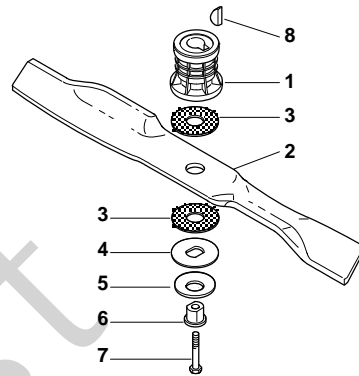

Pos. Fig.	Antal Quantity	Art No Part No	Benämning	Description	Anmärkning Notes
1	1	22465621/0	Knivfäste	Hub With Pulley, Crankshaft D.22.2	
2	1	81004139/0	Kniv	Blade Winged	
3	2	22672110/1	Friktionsbricka	Clutch Washer	
4	1	22672105/0	Bricka	Washer	
5	1	12508120/0	Tallriksbricka	Cupped Spring	
6	1	22041940/0	Bussning	Clutch Bush	
7	1	12736850/0	Skruv	Screw	
8	1	12139100/0	Kil	Key