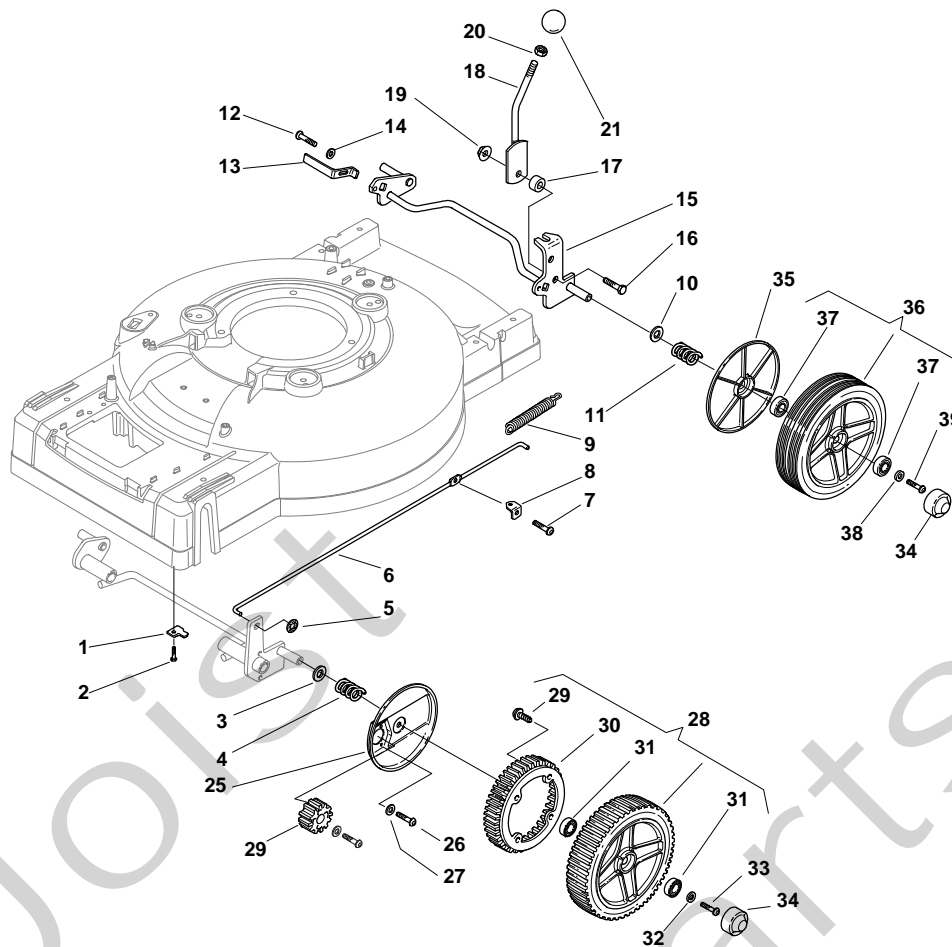

Genuine Spare Parts

**MULTICLIP 53 S
RENTAL B**

Pos. Fig.	Antal Quantity	Art No Part No	Benämning	Description	Anmärkning Notes
1	1	381003631/0	Chassi	Deck Grey	
2	1	322226120/0	Remskydd-gul	Belt Protection, Yellow	
3	2	12728440/0	Skruv	Screw	
4	1	12728519/0	Skruv	Screw	
5	1	22034000/0	Slanganslutning	Washing Connection	
6	1	19035000/0	O-ring	Or Ring	
8	2	22820054/0	Plugg	Cap	
9	1	22778417/0	Fäste-hö	Bracket, R	
10	4	12735595/0	Skruv	Screw	
11	4	12800815/0	Skruv	Screw	
12	1	22735569/0	Höjdinställn.sektor	Sector, Height Adjustment	
13	1	22778415/0	Fäste-vä	Bracket, L	
14	1	81006361/0	Styre-underdel	Handle, Lower Part Yellow	
14	1	81006365/0	Styre-underdel	Handle, Lower Part Black	
15	4	12293200/0	Mutter	Nut	
16	1	12523080/0	Bricka	Washer	
17	1	22399813/0	Låsratt	Knob	

MULTICLIP 53 S RENTAL B - Model Year 2009

Pos. Fig.	Antal Quantity	Art No Part No	Benämning	Description	Anmärkning Notes
1	2	22545157/0	Platta	Plate	
2	4	12735662/0	Skruv	Screw	
3	2	22671659/0	Bricka	Washer	
4	2	22430215/0	Fjäder	Spring	
5	2	12604899/0	Låsbricka	Crown Fastener	
6	1	22033328/0	Höjdställn.stång	Rod, Height Adjustment Control	
7	1	12735651/0	Skruv	Screw	
8	1	22545139/0	Fäste	Plate	
9	1	22446183/0	Fjäder	Spring	
10	2	22671659/0	Bricka	Washer	
11	2	22430215/0	Fjäder	Spring	
12	2	12735661/0	Skruv	Screw	
13	2	22551529/0	Hjulrensare	Plate	
14	2	12521330/0	Bricka	Washer	
15	1	81002835/0	Hjulaxel	Axle, Rear Wheels	
16	1	12793701/0	Skruv	Screw	
17	1	22170830/0	Distans	Spacer	
18	1	81003317/0	Höjdställn.spak	Lever, Height Adjustment	
19	1	12293201/0	Mutter	Nut	
20	1	12293200/0	Mutter	Nut	
21	1	22399812/0	Knopp	Knob	
25	2	22600129/0	Hjulskydd	Protection, Wheel	
26	4	12735661/0	Skruv	Screw	
27	4	12521330/0	Bricka	Washer	
28	2	81007367/0	Hjul m.lager	Wheel	
29	2	22570128/0	Drev	Pinion	
30	2	22120108/0	Ringdrev	Ring Gear	
31	4	19216038/0	Lager	Bearing	
32	2	12521460/0	Bricka	Washer	
33	2	12735662/0	Skruv	Screw	
34	4	22110380/0	Navkapsel	Hub Cap	