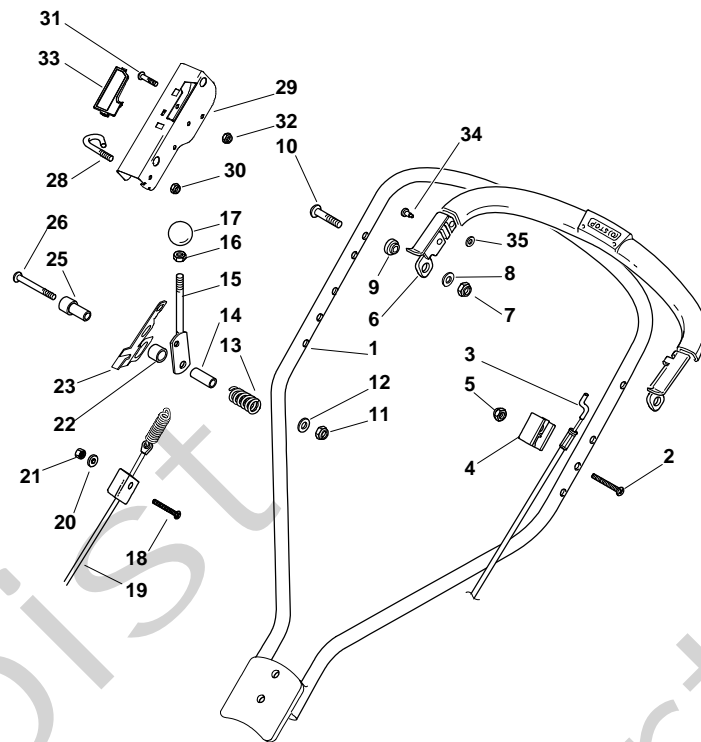

Pos. Fig.	Antal Quantity	Art No Part No	Benämning	Description	Anmärkning Notes
1	1	81006363/1	Styre-överdel	Handle, Upper Part Yellow	
1	1	81006367/0	Styre-överdel	Handle, Upper Part, Black	
2	1	12727783/0	Skruv	Screw	
3	1	81000692/0	Motorbromswire	Cable, Thread Motor Brake	(Ggp 196cc)
3	1	81000692/0	Motorbromswire	Cable, Thread Motor Brake	(Ggp 160cc)
3	1	81000692/0	Motorbromswire	Cable, Thread Motor Brake	
3	1	81000728/0	Motorbromswire	Cable, Thread Engine Brake	
3	1	81000728/0	Motorbromswire	Cable, Thread Engine Brake	(B&S 625-675-700 Series)
3	1	81000732/0	Motorbromswire	Cable, Thread Engine Brake	
3	1	81000732/0	Motorbromswire	Cable, Thread Engine Brake	(Honda 160-190 Autochoke)
4	1	22551640/0	Wirefäste	Plate	
5	1	12154510/0	Mutter	Nut	
6	1	81003318/1	Reglagebygel	Lever, Engine Brake	
7	2	12154510/0	Mutter	Nut	
8	2	12521330/0	Bricka	Washer	
9	2	22671660/1	Bricka	Washer	
10	2	12727784/0	Skruv	Screw	
11	1	12292100/0	Mutter	Nut	
12	1	12530060/0	Bricka	Elastic Washer	
13	1	22450446/0	Fjäder	Spring	
14	1	22170840/0	Distans	Spacer	
15	1	81003313/0	Spak	Lever, Driving	
16	1	12293200/0	Mutter	Nut	
17	1	22399812/0	Knopp	Knob	
18	1	12727791/0	Skruv	Screw	
19	1	381000746/1	Kopplingswire	Cable, Rear Drive	
20	1	12521330/0	Bricka	Washer	
21	1	12154510/0	Mutter	Nut	
22	1	22170843/0	Distans	Spacer	
23	1	22551653/0	Platta	Plate	
25	1	22170842/0	Distans	Spacer