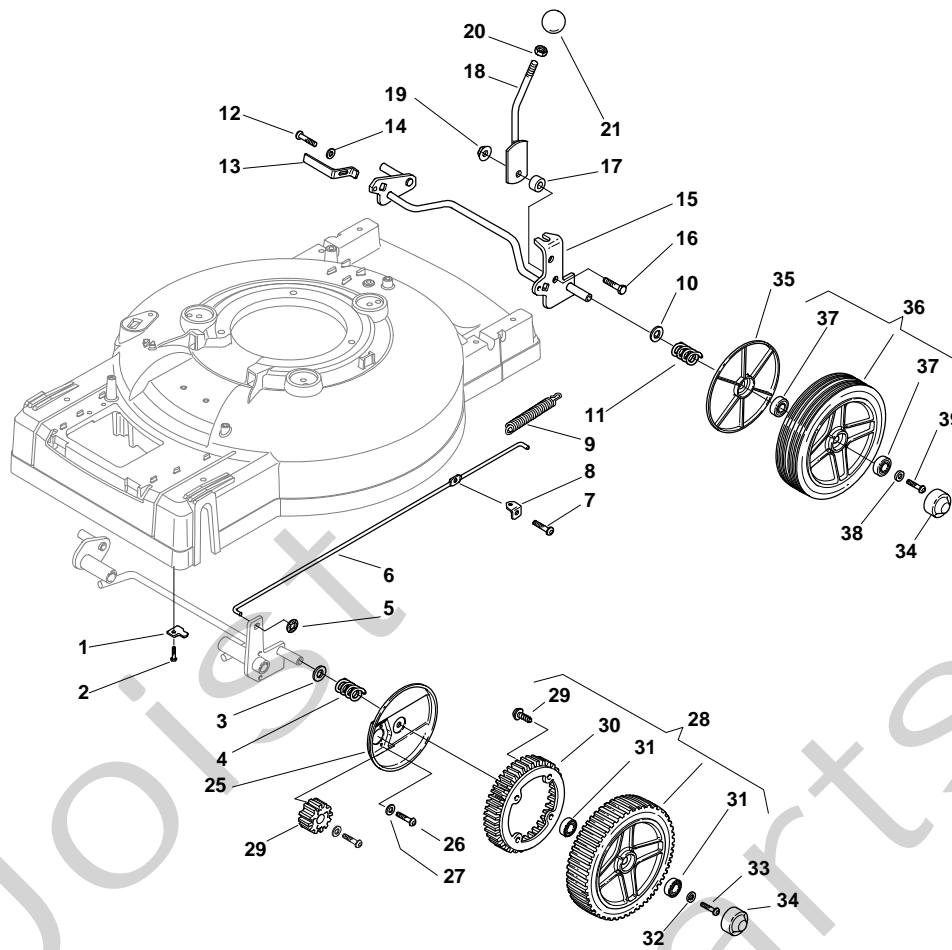

MULTICLIP 53 S RENTAL B - Model Year 2009

Pos. Fig.	Antal Quantity	Art No Part No	Benämning	Description	Anmärkning Notes
35	2	22600130/0	Hjulskydd	Protection, Wheel	
36	2	81007367/0	Hjul m.lager	Wheel	
37	4	19216038/0	Lager	Bearing	
38	2	12521460/0	Bricka	Washer	
39	2	12735662/0	Skruv	Screw