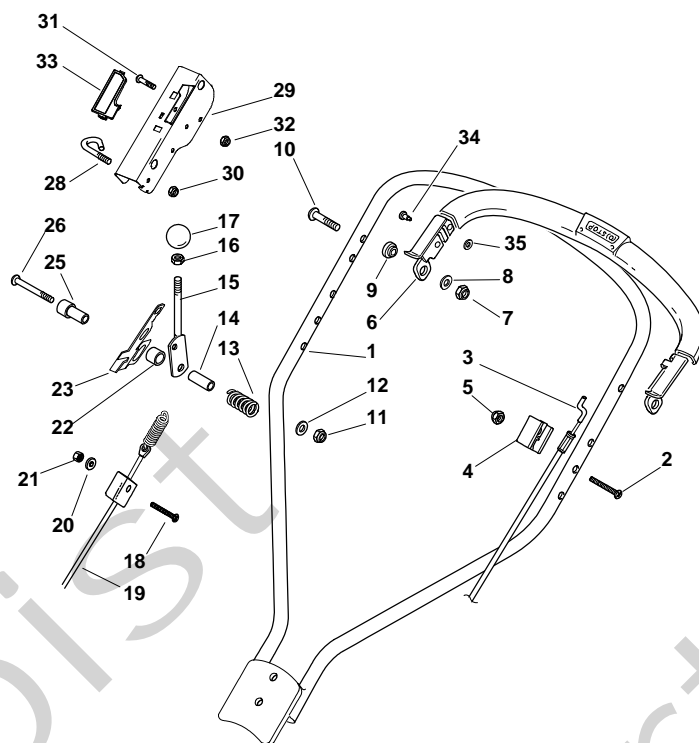

Pos. Fig.	Antal Quantity	Art No Part No	Benämning	Description	Anmärkning Notes
26	1	12727786/0	Skruv	Screw	
28	1	22430314/0	Öglebult	Spring	
29	1	81004405/0	Panel	Dash Board	
30	1	12154510/0	Mutter	Nut	
31	1	12727792/0	Skruv	Screw	
32	1	12154510/0	Mutter	Nut	
33	1	22500050/0	Glidblock	Shoe	
34	1	22524342/0	Sprint	Pin	
35	1	12604897/0	Lísring	Washer