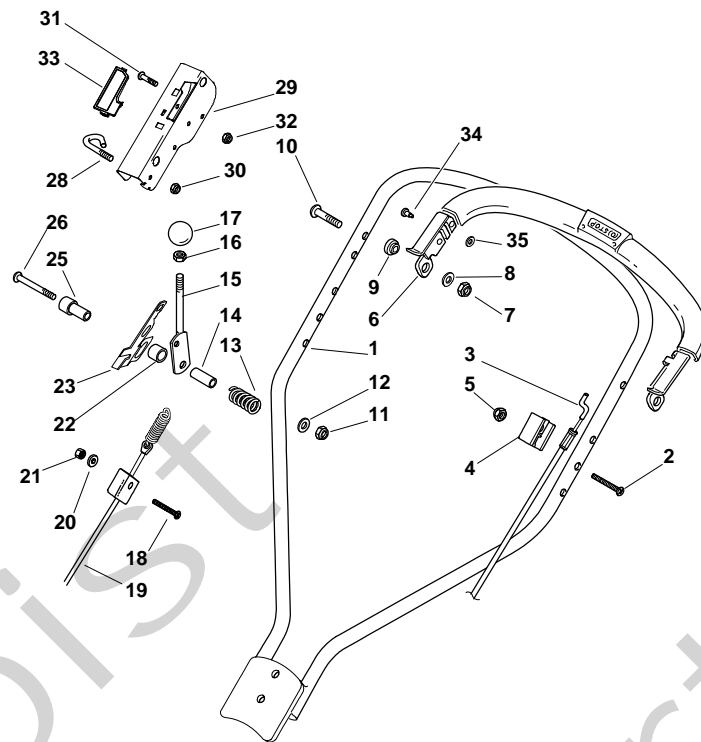

MULTICLIP 53 S H - Model Year 2009

Pos. Fig.	Antal Quantity	Art No Part No	Benämning	Description	Anmärkning Notes
1	1	81006363/1	Styre-överdel	Handle, Upper Part Yellow	
1	1	81006367/0	Styre-överdel	Handle, Upper Part, Black	
2	1	12727783/0	Skruv	Screw	
3	1	81000692/0	Motorbromswire	Cable, Thread Motor Brake	(Ggp 196cc)
3	1	81000692/0	Motorbromswire	Cable, Thread Motor Brake	(Ggp 160cc)
3	1	81000692/0	Motorbromswire	Cable, Thread Motor Brake	
3	1	81000728/0	Motorbromswire	Cable, Thread Engine Brake	
3	1	81000728/0	Motorbromswire	Cable, Thread Engine Brake	(B&S 625-675-700 Series)
3	1	81000732/0	Motorbromswire	Cable, Thread Engine Brake	
3	1	81000732/0	Motorbromswire	Cable, Thread Engine Brake	(Honda 160-190 Autochoke)
4	1	22551640/0	Wirefäste	Plate	
5	1	12154510/0	Mutter	Nut	
6	1	81003318/1	Reglagebygel	Lever, Engine Brake	
7	2	12154510/0	Mutter	Nut	
8	2	12521330/0	Bricka	Washer	
9	2	22671660/1	Bricka	Washer	
10	2	12727784/0	Skruv	Screw	
11	1	12292100/0	Mutter	Nut	
12	1	12530060/0	Bricka	Elastic Washer	
13	1	22450446/0	Fjäder	Spring	
14	1	22170840/0	Distans	Spacer	
15	1	81003313/0	Spak	Lever, Driving	
16	1	12293200/0	Mutter	Nut	
17	1	22399812/0	Knopp	Knob	
18	1	12727791/0	Skruv	Screw	
19	1	381000746/1	Kopplingswire	Cable, Rear Drive	
20	1	12521330/0	Bricka	Washer	
21	1	12154510/0	Mutter	Nut	
22	1	22170843/0	Distans	Spacer	
23	1	22551653/0	Platta	Plate	
25	1	22170842/0	Distans	Spacer