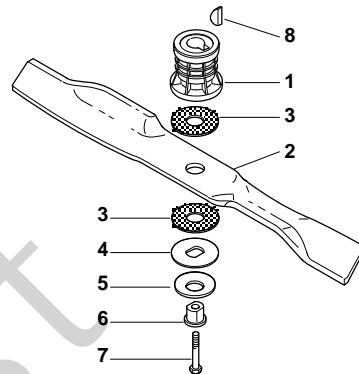

Pos. Fig.	Antal Quantity	Art No Part No	Benämning	Description	Anmärkning Notes
1	1	22869713/0	Skyddsblåge	Protection	
2	1	81008657/0	Skrivsats	Outfit, Screws	

MULTICLIP 53 S H - Model Year 2009

Pos. Fig.	Antal Quantity	Art No Part No	Benämning	Description	Anmärkning Notes
1	2	22545157/0	Platta	Plate	
2	4	12735662/0	Skruv	Screw	
3	2	22671659/0	Bricka	Washer	
4	2	22430215/0	Fjäder	Spring	
5	2	12604899/0	Låsbricka	Crown Fastener	
6	1	22033328/0	Höjdställn.stång	Rod, Height Adjustment Control	
7	1	12735651/0	Skruv	Screw	
8	1	22545139/0	Fäste	Plate	
9	1	22446183/0	Fjäder	Spring	
10	2	22671659/0	Bricka	Washer	
11	2	22430215/0	Fjäder	Spring	
12	2	12735661/0	Skruv	Screw	
13	2	22551529/0	Hjulrensare	Plate	
14	2	12521330/0	Bricka	Washer	
15	1	81002835/0	Hjulaxel	Axle, Rear Wheels	
16	1	12793701/0	Skruv	Screw	
17	1	22170830/0	Distans	Spacer	
18	1	81003317/0	Höjdställn.spak	Lever, Height Adjustment	
19	1	12293201/0	Mutter	Nut	
20	1	12293200/0	Mutter	Nut	
21	1	22399812/0	Knopp	Knob	
22	2	22600121/0	Hjulskydd	Protection, Wheel	
23	2	12523040/0	Bricka	Washer	
24	2	12735661/0	Skruv	Screw	
25	8	22122201/0	Kullager	Bearing	
26	4	81007361/0	Hjul	Wheel	
27	4	12521460/0	Bricka	Washer	
28	4	12735662/0	Skruv	Screw	
29	2	22600122/0	Hjulskydd	Protection, Wheel	
30	4	12521460/0	Bricka	Washer	
31	4	12735662/0	Skruv	Screw	

Pos. Fig.	Antal Quantity	Art No Part No	Benämning	Description	Anmärkning Notes
1	1	122465632/0	Knivfäste	Hub With Pulley, Crankshaft D.25	
2	1	81004139/0	Kniv	Blade Winged	
3	2	22672110/1	Friktionsbricka	Clutch Washer	
4	1	22672105/0	Bricka	Washer	
5	1	12508120/0	Tallriksbricka	Cupped Spring	
6	1	22041940/0	Bussning	Clutch Bush	
7	1	12736850/0	Skruv	Screw	
8	1	12139150/0	Kil	Feather	