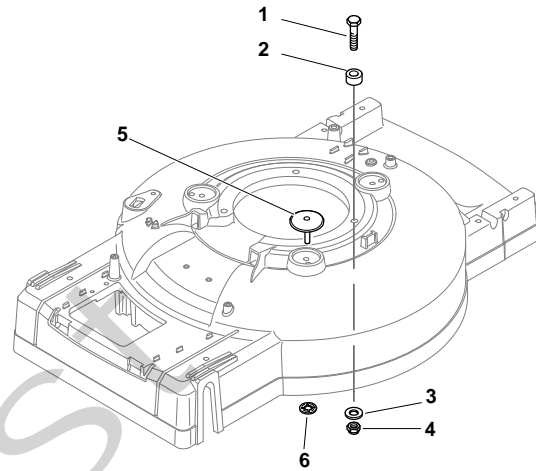

Genuine Spare Parts

MULTICLIP 53 S H

Pos. Fig.	Antal Quantity	Art No Part No	Benämning	Description	Anmärkning Notes
1	1	381003631/0	Chassi	Deck Grey	
2	1	322226120/0	Remskydd-gul	Belt Protection, Yellow	
3	2	12728440/0	Skruv	Screw	
4	1	12728519/0	Skruv	Screw	
5	1	22034000/0	Slanganslutning	Washing Connection	
6	1	19035000/0	O-ring	Or Ring	
8	2	22820054/0	Plugg	Cap	
9	1	22778417/0	Fäste-hö	Bracket, R	
10	4	12735595/0	Skruv	Screw	
11	4	12800815/0	Skruv	Screw	
12	1	22735569/0	Höjdinställn.sektor	Sector, Height Adjustment	
13	1	22778415/0	Fäste-vä	Bracket, L	
14	1	81006361/0	Styre-underdel	Handle, Lower Part Yellow	
14	1	81006365/0	Styre-underdel	Handle, Lower Part Black	
15	4	12293200/0	Mutter	Nut	
16	1	12523080/0	Bricka	Washer	
17	1	22399813/0	Låsratt	Knob	

Pos. Fig.	Antal Quantity	Art No Part No	Benämning	Description	Anmärkning Notes
1	2	12691800/0	Skruv	Screw	
1	1	12692080/0	Skruv	Screw	
2	3	22170835/0	Distans	Spacer	
3	3	12521350/0	Bricka	Washer	
4	3	12155000/0	Mutter	Nut	
5	2	22820057/0	Lock-svart	Cap Black	
6	2	12604899/0	Låsbricka	Crown Fastener	