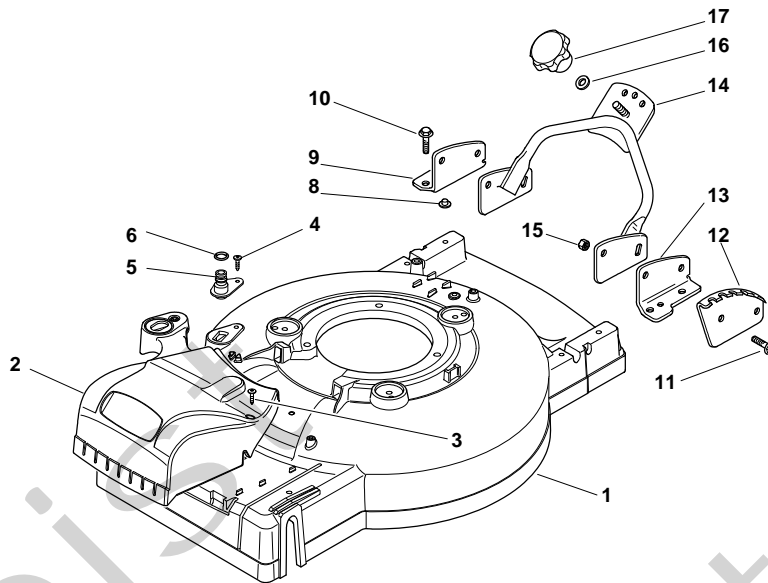

Genuine Spare Parts

MULTICLIP 53 S H

Pos. Fig.	Antal Quantity	Art No Part No	Benämning	Description	Anmärkning Notes
1	1	381003631/0	Chassi	Deck Grey	
2	1	322226120/0	Remskydd-gul	Belt Protection, Yellow	
3	2	12728440/0	Skruv	Screw	
4	1	12728519/0	Skruv	Screw	
5	1	22034000/0	Slanganslutning	Washing Connection	
6	1	19035000/0	O-ring	Or Ring	
8	2	22820054/0	Plugg	Cap	
9	1	22778417/0	Fäste-hö	Bracket, R	
10	4	12735595/0	Skruv	Screw	
11	4	12800815/0	Skruv	Screw	
12	1	22735569/0	Höjdinställn.sektor	Sector, Height Adjustment	
13	1	22778415/0	Fäste-vä	Bracket, L	
14	1	81006361/0	Styre-underdel	Handle, Lower Part Yellow	
14	1	81006365/0	Styre-underdel	Handle, Lower Part Black	
15	4	12293200/0	Mutter	Nut	
16	1	12523080/0	Bricka	Washer	
17	1	22399813/0	Låsratt	Knob	

Pos. Fig.	Antal Quantity	Art No Part No	Benämning	Description	Anmärkning Notes
1	2	12691800/0	Skruv	Screw	
1	1	12692080/0	Skruv	Screw	
2	3	22170835/0	Distans	Spacer	
3	3	12521350/0	Bricka	Washer	
4	3	12155000/0	Mutter	Nut	
5	2	22820057/0	Lock-svart	Cap Black	
6	2	12604899/0	Låsbricka	Crown Fastener	