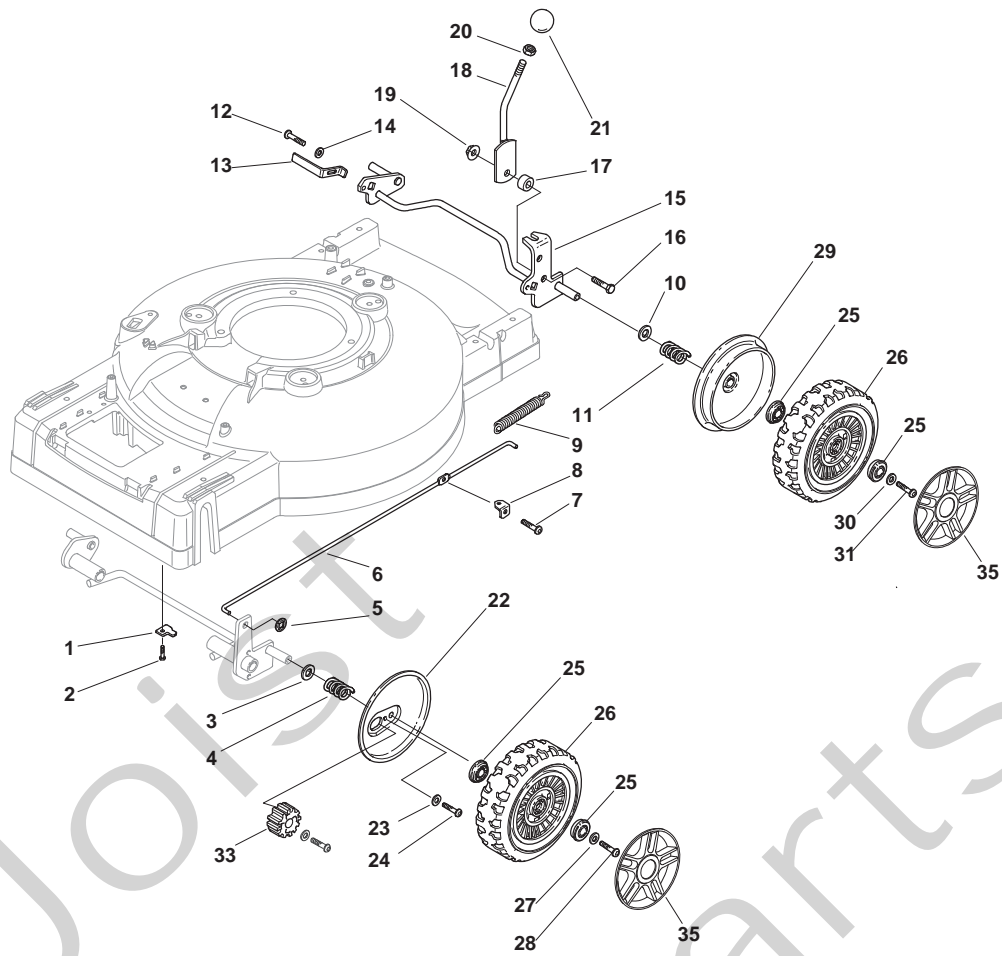

MULTICLIP 53 S H - Model Year 2009

Pos. Fig.	Antal Quantity	Art No Part No	Benämning	Description	Anmärkning Notes
33	2	22570129/0	Drev	Pinion	
35	4	381004363/0	Navkapsel	Hub Cap Grey