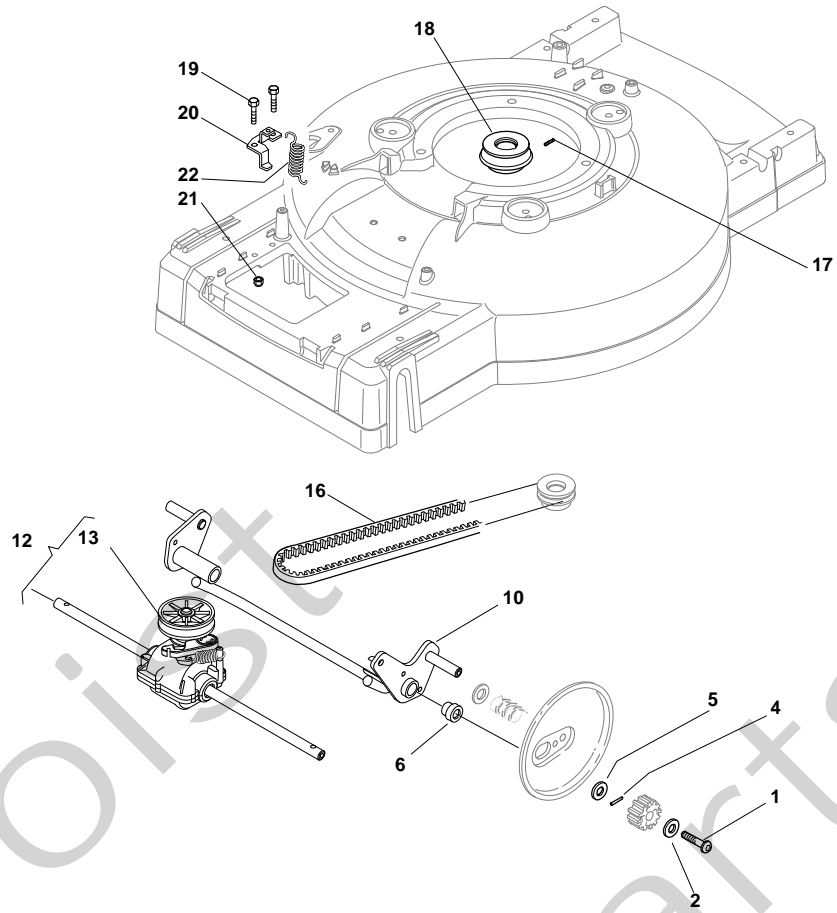

Pos. Fig.	Antal Quantity	Art No Part No	Benämning	Description	Anmärkning Notes
1	2	12735662/0	Skruv	Screw	
2	2	12521460/0	Bricka	Washer	
4	2	22753002/0	Stift	Pin	
5	2	22671661/0	Bricka	Washer	
6	2	22038406/0	Distans	Spacer	
10	1	381002833/1	Hjulaxel	Axle, Front Wheels	
12	1	181003100/0	Transmission	Gear Box	
13	1	22601919/0	Remskiva	Pulley	
14	1	12523020/0	Bricka	Washer	
15	1	12735654/0	Skruv	Screw	
16	1	35064010/0	Drivrem	Belt	
17	1	12714312/0	Stift	Dowel	
18	1	122601921/0	Remskiva	Pulley	
19	2	12791011/0	Skruv	Screw	
20	1	322551659/1	Platta	Plate	
21	2	12154510/0	Mutter	Nut	
22	1	22450437/0	Fjäder	Spring