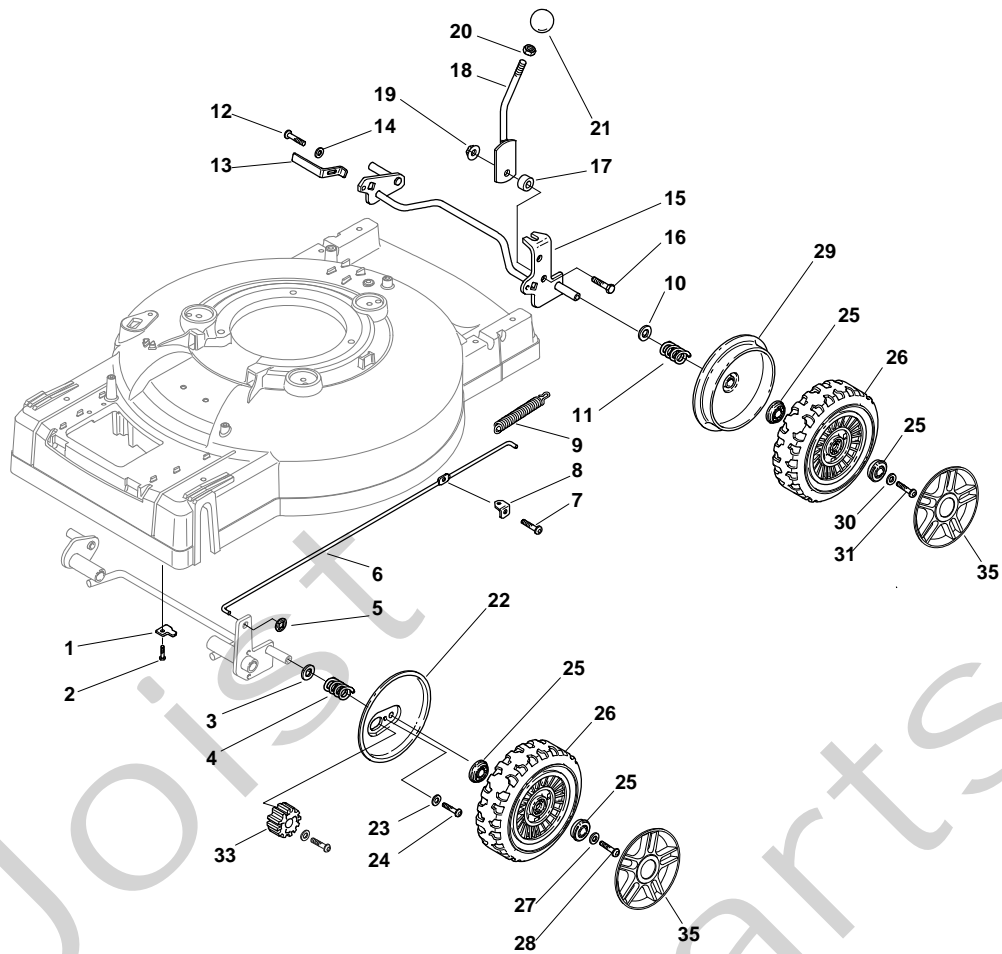

MULTICLIP 53 S H - Model Year 2009

Pos. Fig.	Antal Quantity	Art No Part No	Benämning	Description	Anmärkning Notes
1	2	22545157/0	Platta	Plate	
2	4	12735662/0	Skruv	Screw	
3	2	22671659/0	Bricka	Washer	
4	2	22430215/0	Fjäder	Spring	
5	2	12604899/0	Låsbricka	Crown Fastener	
6	1	22033328/0	Höjdställn.stång	Rod, Height Adjustment Control	
7	1	12735651/0	Skruv	Screw	
8	1	22545139/0	Fäste	Plate	
9	1	22446183/0	Fjäder	Spring	
10	2	22671659/0	Bricka	Washer	
11	2	22430215/0	Fjäder	Spring	
12	2	12735661/0	Skruv	Screw	
13	2	22551529/0	Hjulrensare	Plate	
14	2	12521330/0	Bricka	Washer	
15	1	81002835/0	Hjulaxel	Axle, Rear Wheels	
16	1	12793701/0	Skruv	Screw	
17	1	22170830/0	Distans	Spacer	
18	1	81003317/0	Höjdställn.spak	Lever, Height Adjustment	
19	1	12293201/0	Mutter	Nut	
20	1	12293200/0	Mutter	Nut	
21	1	22399812/0	Knopp	Knob	
22	2	22600121/0	Hjulskydd	Protection, Wheel	
23	2	12523040/0	Bricka	Washer	
24	2	12735661/0	Skruv	Screw	
25	8	22122201/0	Kullager	Bearing	
26	4	81007361/0	Hjul	Wheel	
27	4	12521460/0	Bricka	Washer	
28	4	12735662/0	Skruv	Screw	
29	2	22600122/0	Hjulskydd	Protection, Wheel	
30	4	12521460/0	Bricka	Washer	
31	4	12735662/0	Skruv	Screw