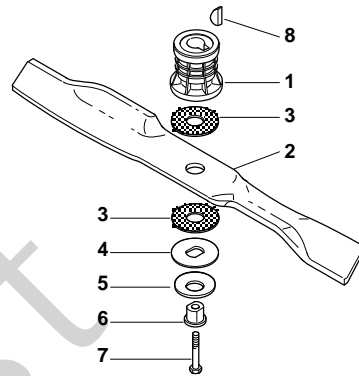

MULTICLIP 53 S ETHANOL RENTAL - Model Year 2009

Pos. Fig.	Antal Quantity	Art No Part No	Benämning	Description	Anmärkning Notes
1	2	22545157/0	Platta	Plate	
2	4	12735662/0	Skruv	Screw	
3	2	22671659/0	Bricka	Washer	
4	2	22430215/0	Fjäder	Spring	
5	2	12604899/0	Låsbricka	Crown Fastener	
6	1	22033328/0	Höjdställn.stång	Rod, Height Adjustment Control	
7	1	12735651/0	Skruv	Screw	
8	1	22545139/0	Fäste	Plate	
9	1	22446183/0	Fjäder	Spring	
10	2	22671659/0	Bricka	Washer	
11	2	22430215/0	Fjäder	Spring	
12	2	12735661/0	Skruv	Screw	
13	2	22551529/0	Hjulrensare	Plate	
14	2	12521330/0	Bricka	Washer	
15	1	81002835/0	Hjulaxel	Axle, Rear Wheels	
16	1	12793701/0	Skruv	Screw	
17	1	22170830/0	Distans	Spacer	
18	1	81003317/0	Höjdställn.spak	Lever, Height Adjustment	
19	1	12293201/0	Mutter	Nut	
20	1	12293200/0	Mutter	Nut	
21	1	22399812/0	Knopp	Knob	
25	2	22600129/0	Hjulskydd	Protection, Wheel	
26	4	12735661/0	Skruv	Screw	
27	4	12521330/0	Bricka	Washer	
28	2	81007367/0	Hjul m.lager	Wheel	
29	2	22570128/0	Drev	Pinion	
30	2	22120108/0	Ringdrev	Ring Gear	
31	4	19216038/0	Lager	Bearing	
32	2	12521460/0	Bricka	Washer	
33	2	12735662/0	Skruv	Screw	
34	4	22110380/0	Navkapsel	Hub Cap	

Pos. Fig.	Antal Quantity	Art No Part No	Benämning	Description	Anmärkning Notes
1	3	22524329/0	Bult	Pin	
2	3	22672201/0	Bricka	Washer	
3	1	81207220/0	Fläns	Flange	
4	3	22250012/0	Dämpement	Grommet	
5	3	22672201/0	Bricka	Washer	
6	3	22671651/0	Bricka	Washer	
7	3	12155000/0	Mutter	Nut	
8	3	112735108/1	Skruv	Screw	
9	1	12791400/0	Skruv	Screw	
10	1	22450444/0	Fjäder	Spring	

Pos. Fig.	Antal Quantity	Art No Part No	Benämning	Description	Anmärkning Notes
1	1	22465621/0	Knivfäste	Hub With Pulley, Crankshaft D.22.2	
2	1	81004139/0	Kniv	Blade Winged	
3	2	22672110/1	Friktionsbricka	Clutch Washer	
4	1	22672105/0	Bricka	Washer	
5	1	12508120/0	Tallriksbricka	Cupped Spring	
6	1	22041940/0	Bussning	Clutch Bush	
7	1	12736850/0	Skruv	Screw	
8	1	12139100/0	Kil	Key	