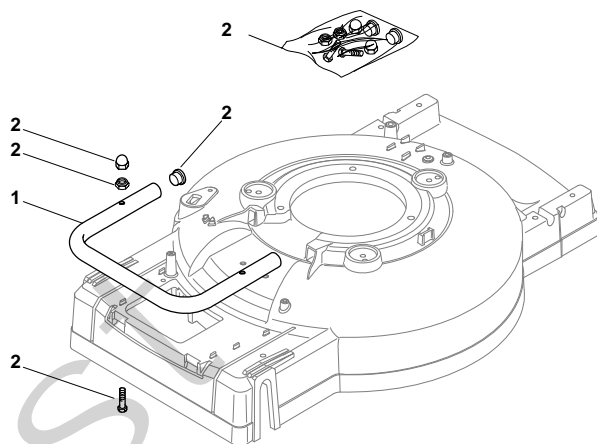

Pos. Fig.	Antal Quantity	Art No Part No	Benämning	Description	Anmärkning Notes
1	1	22869713/0	Skyddsbläde	Protection	
2	1	81008657/0	Skrivsats	Outfit, Screws