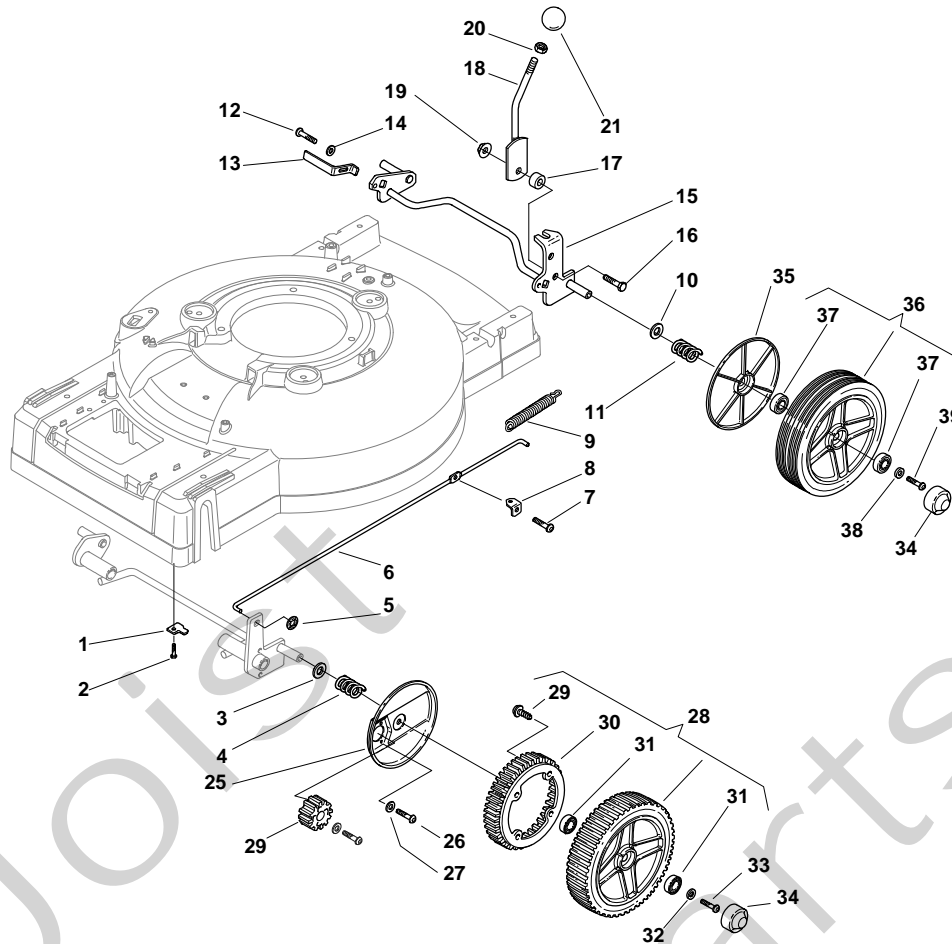

MULTICLIP 53 S ETHANOL RENTAL - Model Year 2009

Pos. Fig.	Antal Quantity	Art No Part No	Benämning	Description	Anmärkning Notes
1	2	22545157/0	Platta	Plate	
2	4	12735662/0	Skruv	Screw	
3	2	22671659/0	Bricka	Washer	
4	2	22430215/0	Fjäder	Spring	
5	2	12604899/0	Låsbricka	Crown Fastener	
6	1	22033328/0	Höjdställn.stång	Rod, Height Adjustment Control	
7	1	12735651/0	Skruv	Screw	
8	1	22545139/0	Fäste	Plate	
9	1	22446183/0	Fjäder	Spring	
10	2	22671659/0	Bricka	Washer	
11	2	22430215/0	Fjäder	Spring	
12	2	12735661/0	Skruv	Screw	
13	2	22551529/0	Hjulrensare	Plate	
14	2	12521330/0	Bricka	Washer	
15	1	81002835/0	Hjulaxel	Axle, Rear Wheels	
16	1	12793701/0	Skruv	Screw	
17	1	22170830/0	Distans	Spacer	
18	1	81003317/0	Höjdställn.spak	Lever, Height Adjustment	
19	1	12293201/0	Mutter	Nut	
20	1	12293200/0	Mutter	Nut	
21	1	22399812/0	Knopp	Knob	
25	2	22600129/0	Hjulskydd	Protection, Wheel	
26	4	12735661/0	Skruv	Screw	
27	4	12521330/0	Bricka	Washer	
28	2	81007367/0	Hjul m.lager	Wheel	
29	2	22570128/0	Drev	Pinion	
30	2	22120108/0	Ringdrev	Ring Gear	
31	4	19216038/0	Lager	Bearing	
32	2	12521460/0	Bricka	Washer	
33	2	12735662/0	Skruv	Screw	
34	4	22110380/0	Navkapsel	Hub Cap