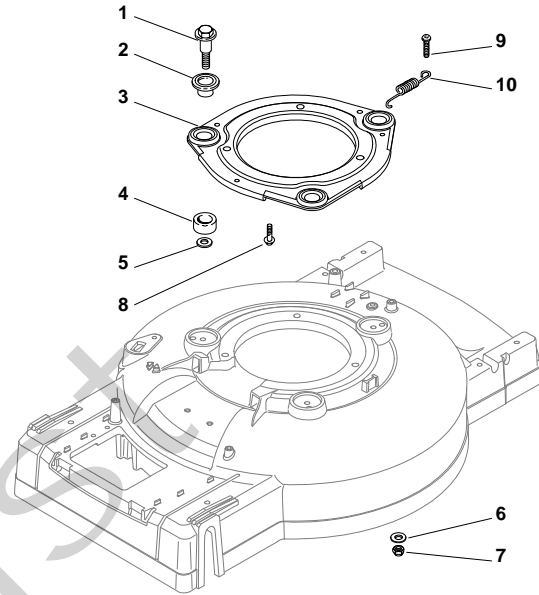

Pos. Fig.	Antal Quantity	Art No Part No	Benämning	Description	Anmärkning Notes
1	3	22524329/0	Bult	Pin	
2	3	22672201/0	Bricka	Washer	
3	1	81207220/0	Fläns	Flange	
4	3	22250012/0	Dämpement	Grommet	
5	3	22672201/0	Bricka	Washer	
6	3	22671651/0	Bricka	Washer	
7	3	12155000/0	Mutter	Nut	
8	3	112735108/1	Skruv	Screw	
9	1	12791400/0	Skruv	Screw	
10	1	22450444/0	Fjäder	Spring