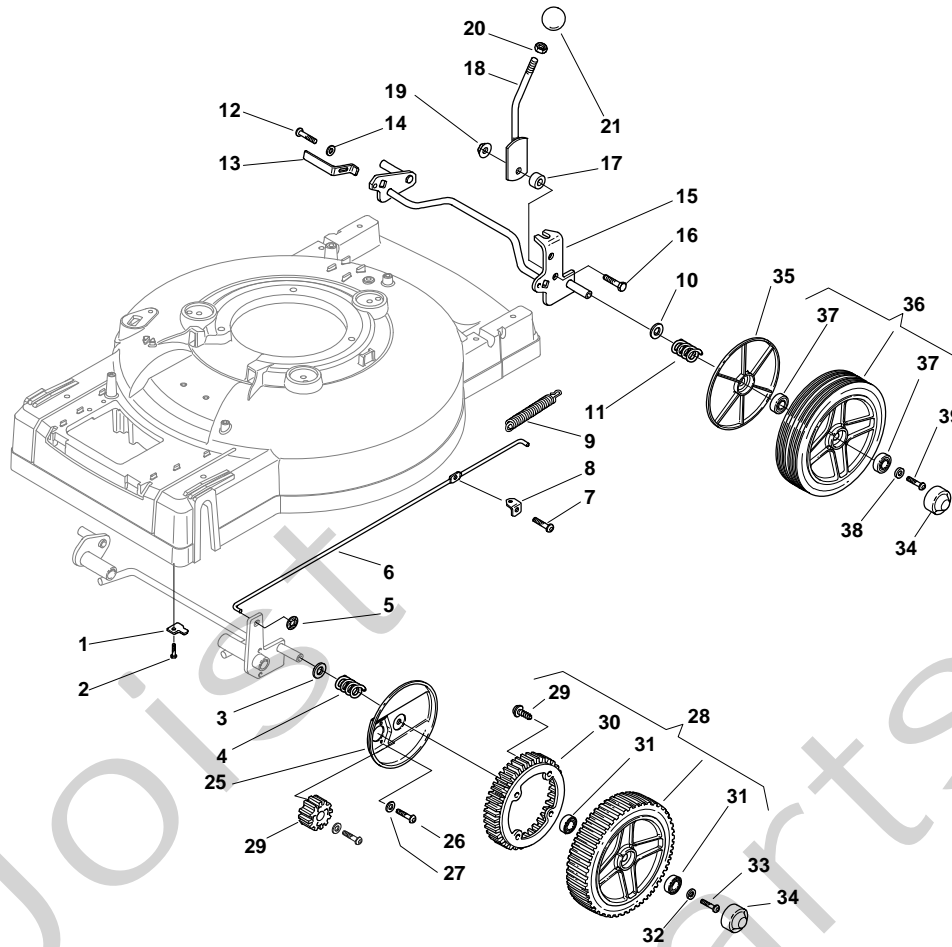

MULTICLIP 53 S ETHANOL RENTAL - Model Year 2009

Pos. Fig.	Antal Quantity	Art No Part No	Benämning	Description	Anmärkning Notes
35	2	22600130/0	Hjulskydd	Protection, Wheel	
36	2	81007367/0	Hjul m.lager	Wheel	
37	4	19216038/0	Lager	Bearing	
38	2	12521460/0	Bricka	Washer	
39	2	12735662/0	Skruv	Screw