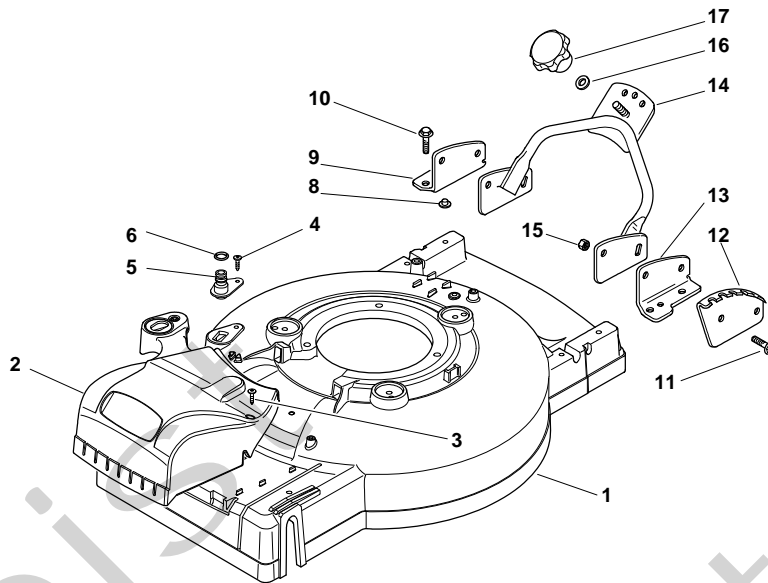

Genuine Spare Parts

**MULTICLIP 53 S
ETHANOL
RENTAL**

Pos. Fig.	Antal Quantity	Art No Part No	Benämning	Description	Anmärkning Notes
1	1	381003631/0	Chassi	Deck Grey	
2	1	322226120/0	Remskydd-gul	Belt Protection, Yellow	
3	2	12728440/0	Skruv	Screw	
4	1	12728519/0	Skruv	Screw	
5	1	22034000/0	Slanganslutning	Washing Connection	
6	1	19035000/0	O-ring	Or Ring	
8	2	22820054/0	Plugg	Cap	
9	1	22778417/0	Fäste-hö	Bracket, R	
10	4	12735595/0	Skruv	Screw	
11	4	12800815/0	Skruv	Screw	
12	1	22735569/0	Höjdinställn.sektor	Sector, Height Adjustment	
13	1	22778415/0	Fäste-vä	Bracket, L	
14	1	81006361/0	Styre-underdel	Handle, Lower Part Yellow	
14	1	81006365/0	Styre-underdel	Handle, Lower Part Black	
15	4	12293200/0	Mutter	Nut	
16	1	12523080/0	Bricka	Washer	
17	1	22399813/0	Låsratt	Knob	

Pos. Fig.	Antal Quantity	Art No Part No	Benämning	Description	Anmärkning Notes
26	1	12727786/0	Skruv	Screw	
28	1	22430314/0	Öglebult	Spring	
29	1	81004405/0	Panel	Dash Board	
30	1	12154510/0	Mutter	Nut	
31	1	12727792/0	Skruv	Screw	
32	1	12154510/0	Mutter	Nut	
33	1	22500050/0	Glidblock	Shoe	
34	1	22524342/0	Sprint	Pin	
35	1	12604897/0	Låsring	Washer	