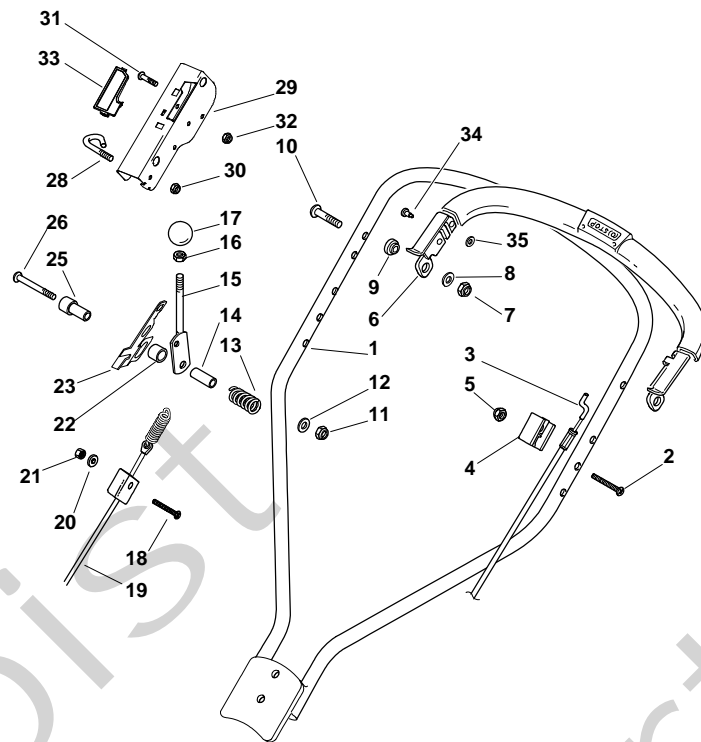

Genuine Spare Parts

**MULTICLIP 53 S
ETHANOL
RENTAL**

Pos. Fig.	Antal Quantity	Art No Part No	Benämning	Description	Anmärkning Notes
1	1	381003631/0	Chassi	Deck Grey	
2	1	322226120/0	Remskydd-gul	Belt Protection, Yellow	
3	2	12728440/0	Skruv	Screw	
4	1	12728519/0	Skruv	Screw	
5	1	22034000/0	Slanganslutning	Washing Connection	
6	1	19035000/0	O-ring	Or Ring	
8	2	22820054/0	Plugg	Cap	
9	1	22778417/0	Fäste-hö	Bracket, R	
10	4	12735595/0	Skruv	Screw	
11	4	12800815/0	Skruv	Screw	
12	1	22735569/0	Höjdinställn.sektor	Sector, Height Adjustment	
13	1	22778415/0	Fäste-vä	Bracket, L	
14	1	81006361/0	Styre-underdel	Handle, Lower Part Yellow	
14	1	81006365/0	Styre-underdel	Handle, Lower Part Black	
15	4	12293200/0	Mutter	Nut	
16	1	12523080/0	Bricka	Washer	
17	1	22399813/0	Låsratt	Knob	

Pos. Fig.	Antal Quantity	Art No Part No	Benämning	Description	Anmärkning Notes
26	1	12727786/0	Skruv	Screw	
28	1	22430314/0	Öglebult	Spring	
29	1	81004405/0	Panel	Dash Board	
30	1	12154510/0	Mutter	Nut	
31	1	12727792/0	Skruv	Screw	
32	1	12154510/0	Mutter	Nut	
33	1	22500050/0	Glidblock	Shoe	
34	1	22524342/0	Sprint	Pin	
35	1	12604897/0	Låsring	Washer	