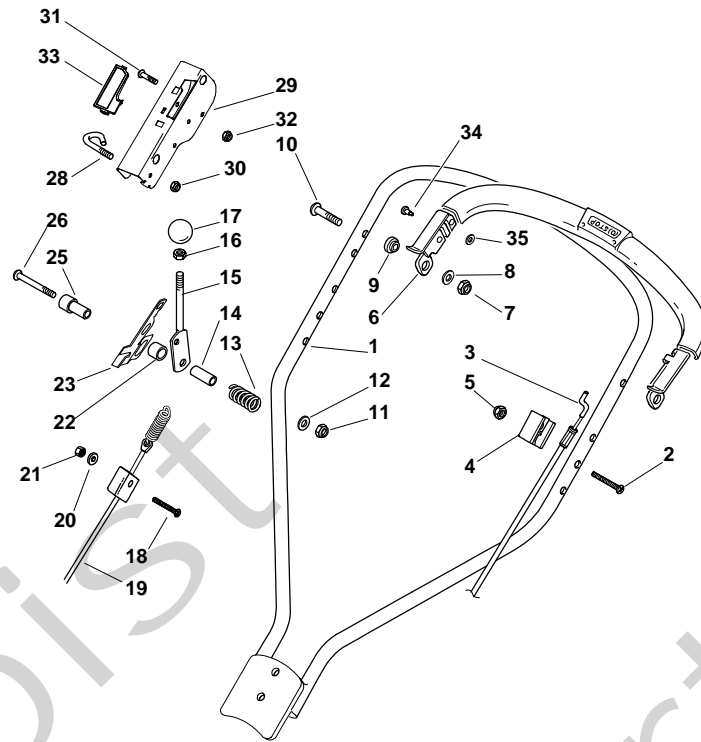

Genuine Spare Parts

**MULTICLIP 53 S
ETHANOL
RENTAL**

Pos. Fig.	Antal Quantity	Art No Part No	Benämning	Description	Anmärkning Notes
1	1	381003631/0	Chassi	Deck Grey	
2	1	322226120/0	Remskydd-gul	Belt Protection, Yellow	
3	2	12728440/0	Skruv	Screw	
4	1	12728519/0	Skruv	Screw	
5	1	22034000/0	Slanganslutning	Washing Connection	
6	1	19035000/0	O-ring	Or Ring	
8	2	22820054/0	Plugg	Cap	
9	1	22778417/0	Fäste-hö	Bracket, R	
10	4	12735595/0	Skruv	Screw	
11	4	12800815/0	Skruv	Screw	
12	1	22735569/0	Höjdinställn.sektor	Sector, Height Adjustment	
13	1	22778415/0	Fäste-vä	Bracket, L	
14	1	81006361/0	Styre-underdel	Handle, Lower Part Yellow	
14	1	81006365/0	Styre-underdel	Handle, Lower Part Black	
15	4	12293200/0	Mutter	Nut	
16	1	12523080/0	Bricka	Washer	
17	1	22399813/0	Låsratt	Knob	

Pos. Fig.	Antal Quantity	Art No Part No	Benämning	Description	Anmärkning Notes
26	1	12727786/0	Skruv	Screw	
28	1	22430314/0	Öglebult	Spring	
29	1	81004405/0	Panel	Dash Board	
30	1	12154510/0	Mutter	Nut	
31	1	12727792/0	Skruv	Screw	
32	1	12154510/0	Mutter	Nut	
33	1	22500050/0	Glidblock	Shoe	
34	1	22524342/0	Sprint	Pin	
35	1	12604897/0	Låsring	Washer	