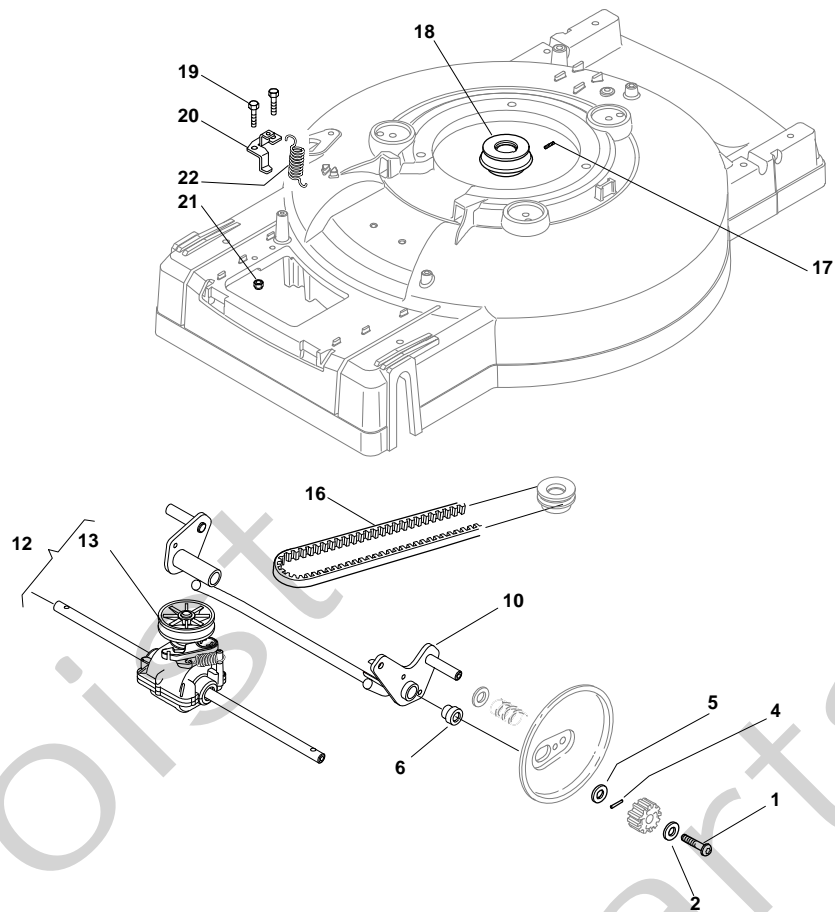

Pos. Fig.	Antal Quantity	Art No Part No	Benämning	Description	Anmärkning Notes
1	2	12735662/0	Skruv	Screw	
2	2	12521460/0	Bricka	Washer	
4	2	22753002/0	Stift	Pin	
5	2	22671661/0	Bricka	Washer	
6	2	22038406/0	Distans	Spacer	
10	1	381002833/1	Hjulaxel	Axle, Front Wheels	
12	1	181003100/0	Transmission	Gear Box	
13	1	22601919/0	Remskiva	Pulley	
14	1	12523020/0	Bricka	Washer	
15	1	12735654/0	Skruv	Screw	
16	1	35064010/0	Drivrem	Belt	
17	1	12714312/0	Stift	Dowel	
18	1	22601917/0	Remskiva	Pulley, Crankshaft D.22.2	
19	2	12791011/0	Skruv	Screw	
20	1	322551659/1	Platta	Plate	
21	2	12154510/0	Mutter	Nut	
22	1	22450437/0	Fjäder	Spring