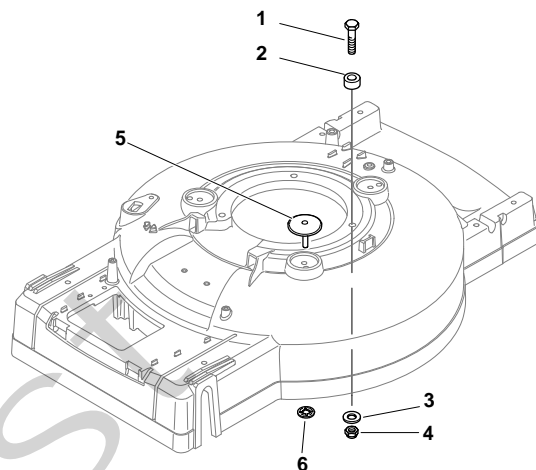

# **Genuine Spare Parts**

---

**MULTICLIP 53  
4SE RENTAL**

Pos. Fig.	Antal Quantity	Art No Part No	Benämning	Description	Anmärkning Notes
1	1	381003631/0	Chassi	Deck Grey	
2	1	322226120/0	Remskydd-gul	Belt Protection, Yellow	
3	2	12728440/0	Skruv	Screw	
4	1	12728519/0	Skruv	Screw	
5	1	22034000/0	Slanganslutning	Washing Connection	
6	1	19035000/0	O-ring	Or Ring	
8	2	22820054/0	Plugg	Cap	
9	1	22778417/0	Fäste-hö	Bracket, R	
10	4	12735595/0	Skruv	Screw	
11	4	12800815/0	Skruv	Screw	
12	1	22735569/0	Höjdinställn.sektor	Sector, Height Adjustment	
13	1	22778415/0	Fäste-vä	Bracket, L	
14	1	81006361/0	Styre-underdel	Handle, Lower Part Yellow	
14	1	81006365/0	Styre-underdel	Handle, Lower Part Black	
15	4	12293200/0	Mutter	Nut	
16	1	12523080/0	Bricka	Washer	
17	1	22399813/0	Låsratt	Knob	

Pos. Fig.	Antal Quantity	Art No Part No	Benämning	Description	Anmärkning Notes
1	2	12691800/0	Skruv	Screw	
1	1	12692080/0	Skruv	Screw	
2	3	22170835/0	Distans	Spacer	
3	3	12521350/0	Bricka	Washer	
4	3	12155000/0	Mutter	Nut	
5	2	22820057/0	Lock-svart	Cap Black	
6	2	12604899/0	Låsbricka	Crown Fastener	