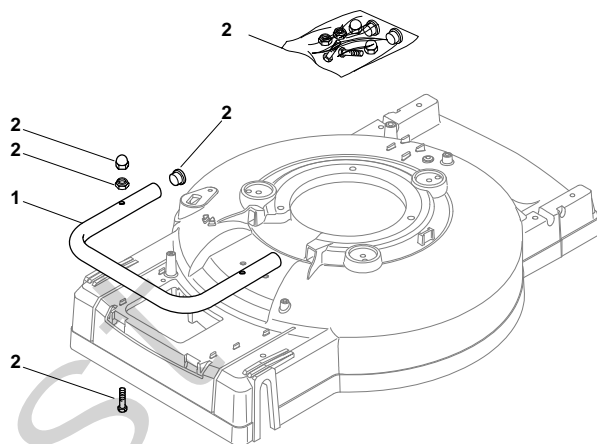

Pos. Fig.	Antal Quantity	Art No Part No	Benämning	Description	Anmärkning Notes
1	1	22869713/0	Skyddsblå	Protection	
2	1	81008657/0	Skrivsats	Outfit, Screws