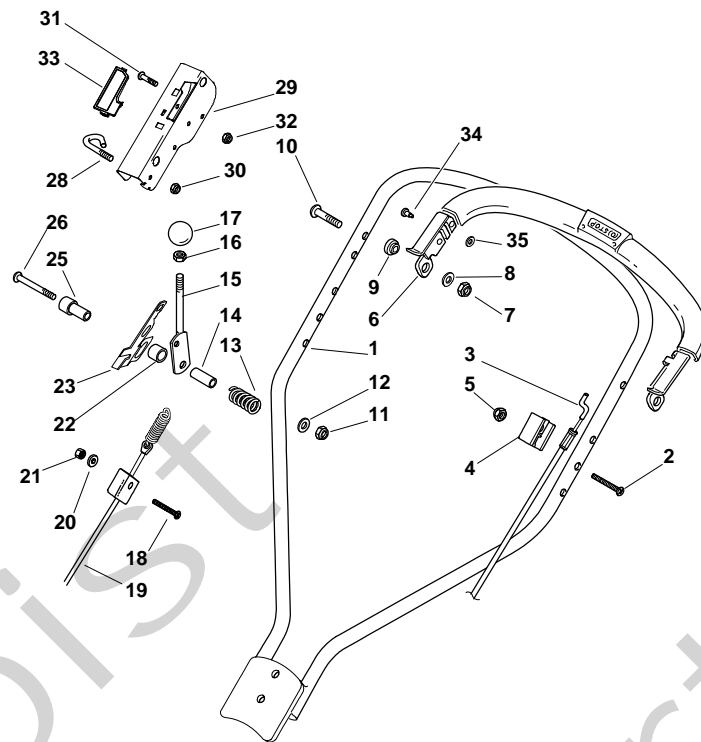

# **Genuine Spare Parts**

---

**MULTICLIP 53  
4SE RENTAL**

Pos. Fig.	Antal Quantity	Art No Part No	Benämning	Description	Anmärkning Notes
1	1	381003631/0	Chassi	Deck Grey	
2	1	322226120/0	Remskydd-gul	Belt Protection, Yellow	
3	2	12728440/0	Skruv	Screw	
4	1	12728519/0	Skruv	Screw	
5	1	22034000/0	Slanganslutning	Washing Connection	
6	1	19035000/0	O-ring	Or Ring	
8	2	22820054/0	Plugg	Cap	
9	1	22778417/0	Fäste-hö	Bracket, R	
10	4	12735595/0	Skruv	Screw	
11	4	12800815/0	Skruv	Screw	
12	1	22735569/0	Höjdinställn.sektor	Sector, Height Adjustment	
13	1	22778415/0	Fäste-vä	Bracket, L	
14	1	81006361/0	Styre-underdel	Handle, Lower Part Yellow	
14	1	81006365/0	Styre-underdel	Handle, Lower Part Black	
15	4	12293200/0	Mutter	Nut	
16	1	12523080/0	Bricka	Washer	
17	1	22399813/0	Låsratt	Knob	

Pos. Fig.	Antal Quantity	Art No Part No	Benämning	Description	Anmärkning Notes
1	2	12691800/0	Skruv	Screw	
1	1	12692080/0	Skruv	Screw	
2	3	22170835/0	Distans	Spacer	
3	3	12521350/0	Bricka	Washer	
4	3	12155000/0	Mutter	Nut	
5	2	22820057/0	Lock-svart	Cap Black	
6	2	12604899/0	Låsbricka	Crown Fastener	