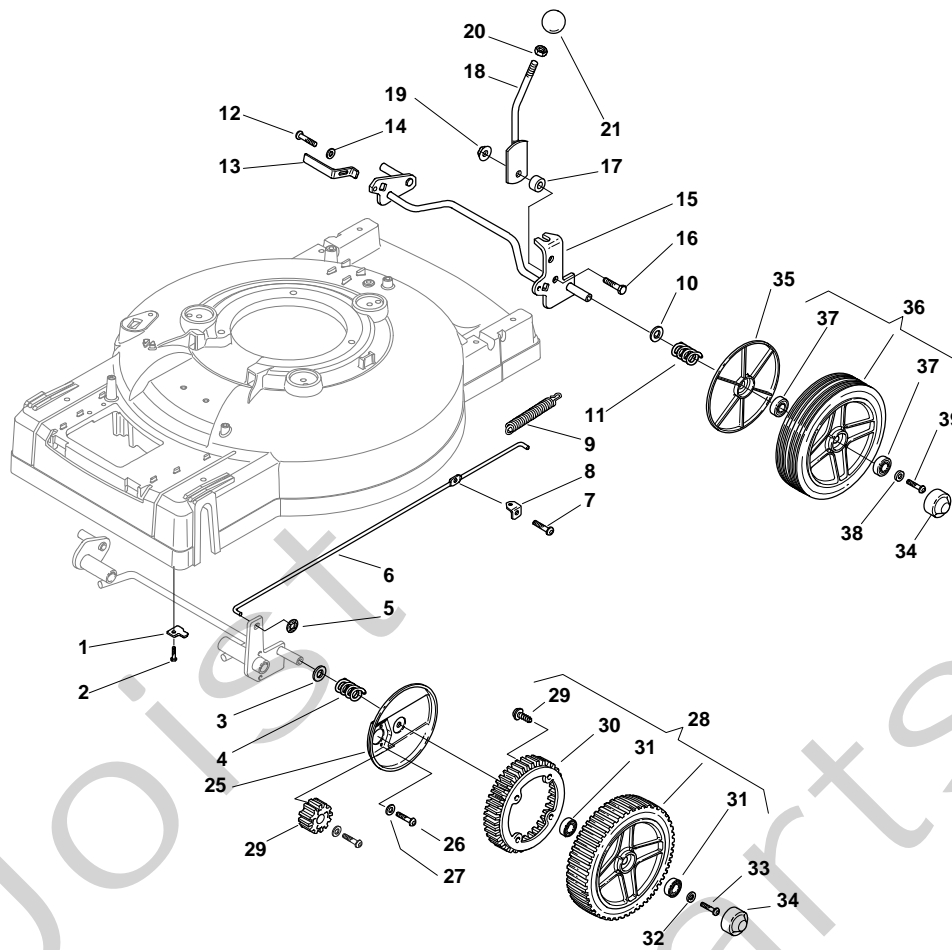

MULTICLIP 53 4SE RENTAL - Model Year 2009

Pos. Fig.	Antal Quantity	Art No Part No	Benämning	Description	Anmärkning Notes
35	2	22600130/0	Hjulskydd	Protection, Wheel	
36	2	81007367/0	Hjul m.lager	Wheel	
37	4	19216038/0	Lager	Bearing	
38	2	12521460/0	Bricka	Washer	
39	2	12735662/0	Skruv	Screw