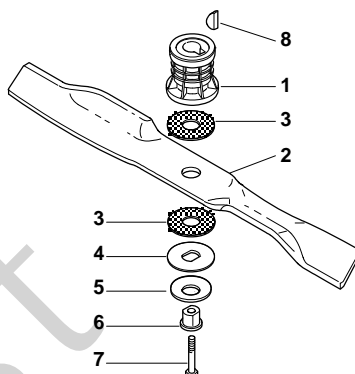

Pos. Fig.	Antal Quantity	Art No Part No	Benämning	Description	Anmärkning Notes
1	2	22545157/0	Platta	Plate	
2	4	12735662/0	Skruv	Screw	
3	2	22671659/0	Bricka	Washer	
4	2	22430215/0	Fjäder	Spring	
5	2	12604899/0	Låsbricka	Crown Fastener	
6	1	22033328/0	Höjdställn.stång	Rod, Height Adjustment Control	
7	1	12735651/0	Skruv	Screw	
8	1	22545139/0	Fäste	Plate	
9	1	22446183/0	Fjäder	Spring	
10	2	22671659/0	Bricka	Washer	
11	2	22430215/0	Fjäder	Spring	
12	2	12735661/0	Skruv	Screw	
13	2	22551529/0	Hjulrensare	Plate	
14	2	12521330/0	Bricka	Washer	
15	1	81002835/0	Hjulaxel	Axle, Rear Wheels	
16	1	12793701/0	Skruv	Screw	
17	1	22170830/0	Distans	Spacer	
18	1	81003317/0	Höjdställn.spak	Lever, Height Adjustment	
19	1	12293201/0	Mutter	Nut	
20	1	12293200/0	Mutter	Nut	
21	1	22399812/0	Knopp	Knob	
25	2	22600129/0	Hjulskydd	Protection, Wheel	
26	4	12735661/0	Skruv	Screw	
27	4	12521330/0	Bricka	Washer	
28	2	81007367/0	Hjul m.lager	Wheel	
29	2	22570128/0	Drev	Pinion	
30	2	22120108/0	Ringdrev	Ring Gear	
31	4	19216038/0	Lager	Bearing	
32	2	12521460/0	Bricka	Washer	
33	2	12735662/0	Skruv	Screw	
34	4	22110380/0	Navkapsel	Hub Cap	

Pos. Fig.	Antal Quantity	Art No Part No	Benämning	Description	Anmärkning Notes
1	1	22722804/1	Hus	R Protection	
2	1	381000742/1	Chokereglage	Starter Drive	
2	1	381000742/1	Chokereglage	Starter Drive	(GGP 200 cc)
2	1	381030022/0	Chokereglage	Starter Drive	
2	1	381030022/0	Chokereglage	Starter Drive	(GGP 160 cc)
2	1	381030024/0	Chokereglage	Starter Drive	
2	1	381030024/0	Chokereglage	Starter Drive	(Honda)
3	1	22722805/1	Lock	L Protection	
4	1	12728300/0	Skruv	Screw	

Pos. Fig.	Antal Quantity	Art No Part No	Benämning	Description	Anmärkning Notes
1	1	22465621/0	Knivfäste	Hub With Pulley, Crankshaft D.22.2	
2	1	81004139/0	Kniv	Blade Winged	
3	2	22672110/1	Friktionsbricka	Clutch Washer	
4	1	22672105/0	Bricka	Washer	
5	1	12508120/0	Tallriksbricka	Cupped Spring	
6	1	22041940/0	Bussning	Clutch Bush	
7	1	12736850/0	Skruv	Screw	
8	1	12139100/0	Kil	Key	