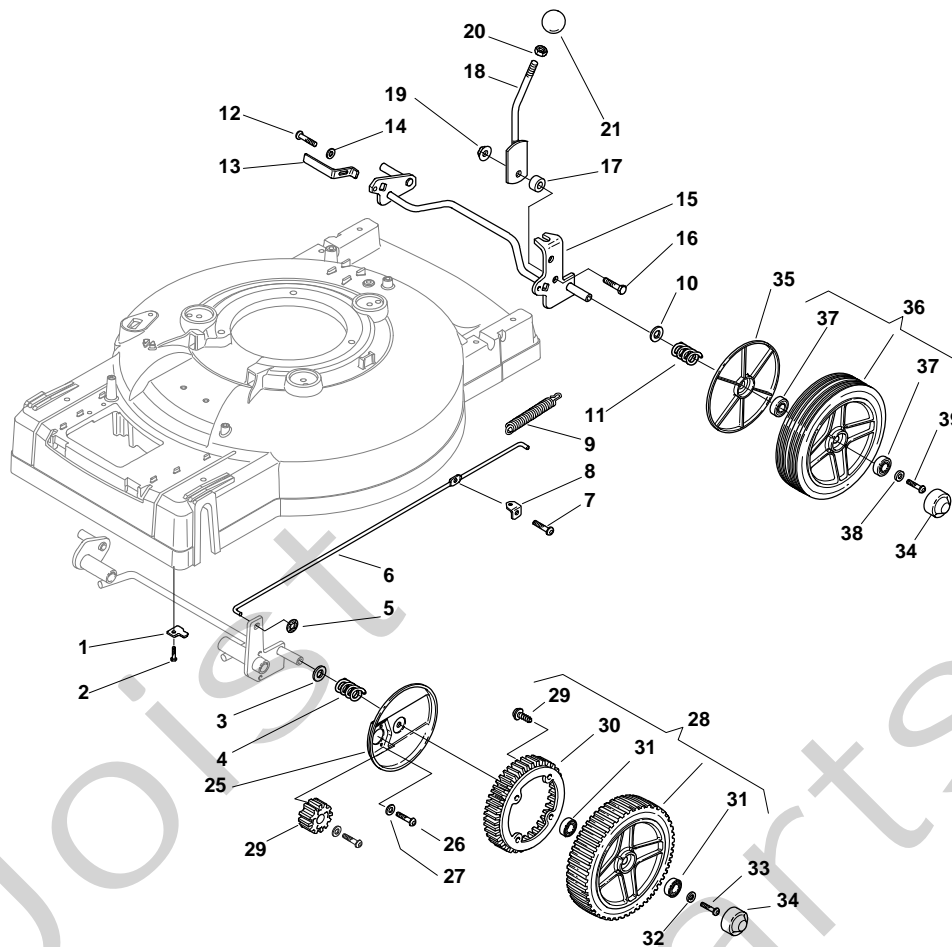

MULTICLIP 53 4SE RENTAL - Model Year 2009

Pos. Fig.	Antal Quantity	Art No Part No	Benämning	Description	Anmärkning Notes
1	2	22545157/0	Platta	Plate	
2	4	12735662/0	Skruv	Screw	
3	2	22671659/0	Bricka	Washer	
4	2	22430215/0	Fjäder	Spring	
5	2	12604899/0	Låsbricka	Crown Fastener	
6	1	22033328/0	Höjdställn.stång	Rod, Height Adjustment Control	
7	1	12735651/0	Skruv	Screw	
8	1	22545139/0	Fäste	Plate	
9	1	22446183/0	Fjäder	Spring	
10	2	22671659/0	Bricka	Washer	
11	2	22430215/0	Fjäder	Spring	
12	2	12735661/0	Skruv	Screw	
13	2	22551529/0	Hjulrensare	Plate	
14	2	12521330/0	Bricka	Washer	
15	1	81002835/0	Hjulaxel	Axle, Rear Wheels	
16	1	12793701/0	Skruv	Screw	
17	1	22170830/0	Distans	Spacer	
18	1	81003317/0	Höjdställn.spak	Lever, Height Adjustment	
19	1	12293201/0	Mutter	Nut	
20	1	12293200/0	Mutter	Nut	
21	1	22399812/0	Knopp	Knob	
25	2	22600129/0	Hjulskydd	Protection, Wheel	
26	4	12735661/0	Skruv	Screw	
27	4	12521330/0	Bricka	Washer	
28	2	81007367/0	Hjul m.lager	Wheel	
29	2	22570128/0	Drev	Pinion	
30	2	22120108/0	Ringdrev	Ring Gear	
31	4	19216038/0	Lager	Bearing	
32	2	12521460/0	Bricka	Washer	
33	2	12735662/0	Skruv	Screw	
34	4	22110380/0	Navkapsel	Hub Cap