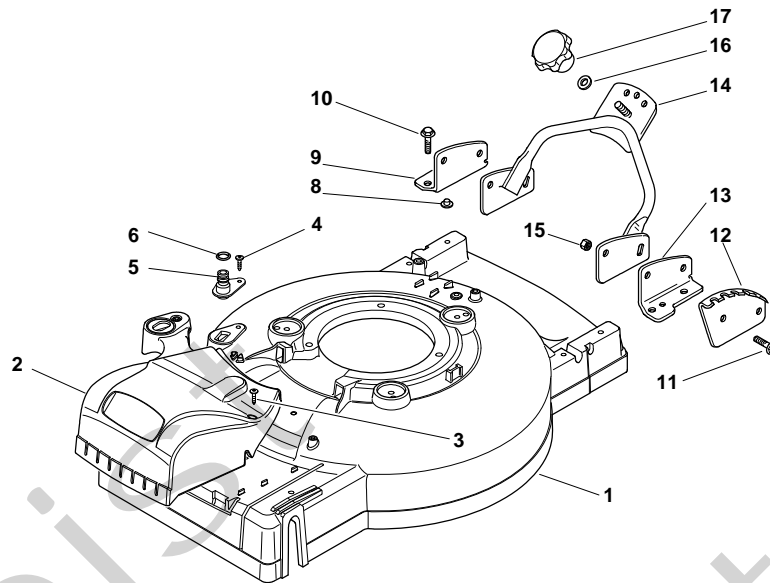

# **Genuine Spare Parts**

---

**MULTICLIP 53  
4SE RENTAL**

Pos. Fig.	Antal Quantity	Art No Part No	Benämning	Description	Anmärkning Notes
1	1	381003631/0	Chassi	Deck Grey	
2	1	322226120/0	Remskydd-gul	Belt Protection, Yellow	
3	2	12728440/0	Skruv	Screw	
4	1	12728519/0	Skruv	Screw	
5	1	22034000/0	Slanganslutning	Washing Connection	
6	1	19035000/0	O-ring	Or Ring	
8	2	22820054/0	Plugg	Cap	
9	1	22778417/0	Fäste-hö	Bracket, R	
10	4	12735595/0	Skruv	Screw	
11	4	12800815/0	Skruv	Screw	
12	1	22735569/0	Höjdinställn.sektor	Sector, Height Adjustment	
13	1	22778415/0	Fäste-vä	Bracket, L	
14	1	81006361/0	Styre-underdel	Handle, Lower Part Yellow	
14	1	81006365/0	Styre-underdel	Handle, Lower Part Black	
15	4	12293200/0	Mutter	Nut	
16	1	12523080/0	Bricka	Washer	
17	1	22399813/0	Låsratt	Knob	

Pos. Fig.	Antal Quantity	Art No Part No	Benämning	Description	Anmärkning Notes
1	2	12691800/0	Skruv	Screw	
1	1	12692080/0	Skruv	Screw	
2	3	22170835/0	Distans	Spacer	
3	3	12521350/0	Bricka	Washer	
4	3	12155000/0	Mutter	Nut	
5	2	22820057/0	Lock-svart	Cap Black	
6	2	12604899/0	Låsbricka	Crown Fastener	