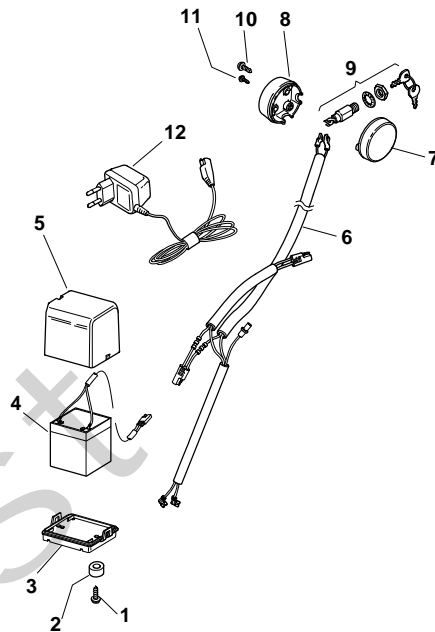

Pos. Fig.	Antal Quantity	Art No Part No	Benämning	Description	Anmärkning Notes
1	2	12728535/0	Skruv	Screw	
1	2	12728702/0	Skruv	Screw	
2	2	25160012/0	Distans	Spacer	
3	1	22785122/0	Batteriplatta	Support, Battery	
4	1	18120052/0	Batteri	Battery	
5	1	22109530/0	Kípa	Cover	
6	1	18204197/0	Startkabel	Cable, Start	
7	1	22722801/0	Lock	L Protection	
8	1	22722800/0	Hus	R Protection	
9	1	18450050/0	Tändningsåls	Switch	
10	2	12728300/0	Skruv	Screw	
11	1	12728691/0	Skruv	Screw	
12	1	18204120/0	Batteriladdare	Battery Charger	
12	1	18204121/0	Batteriladdare	Battery Charger	(UK)
12	1	18204121/0	Batteriladdare	Battery Charger