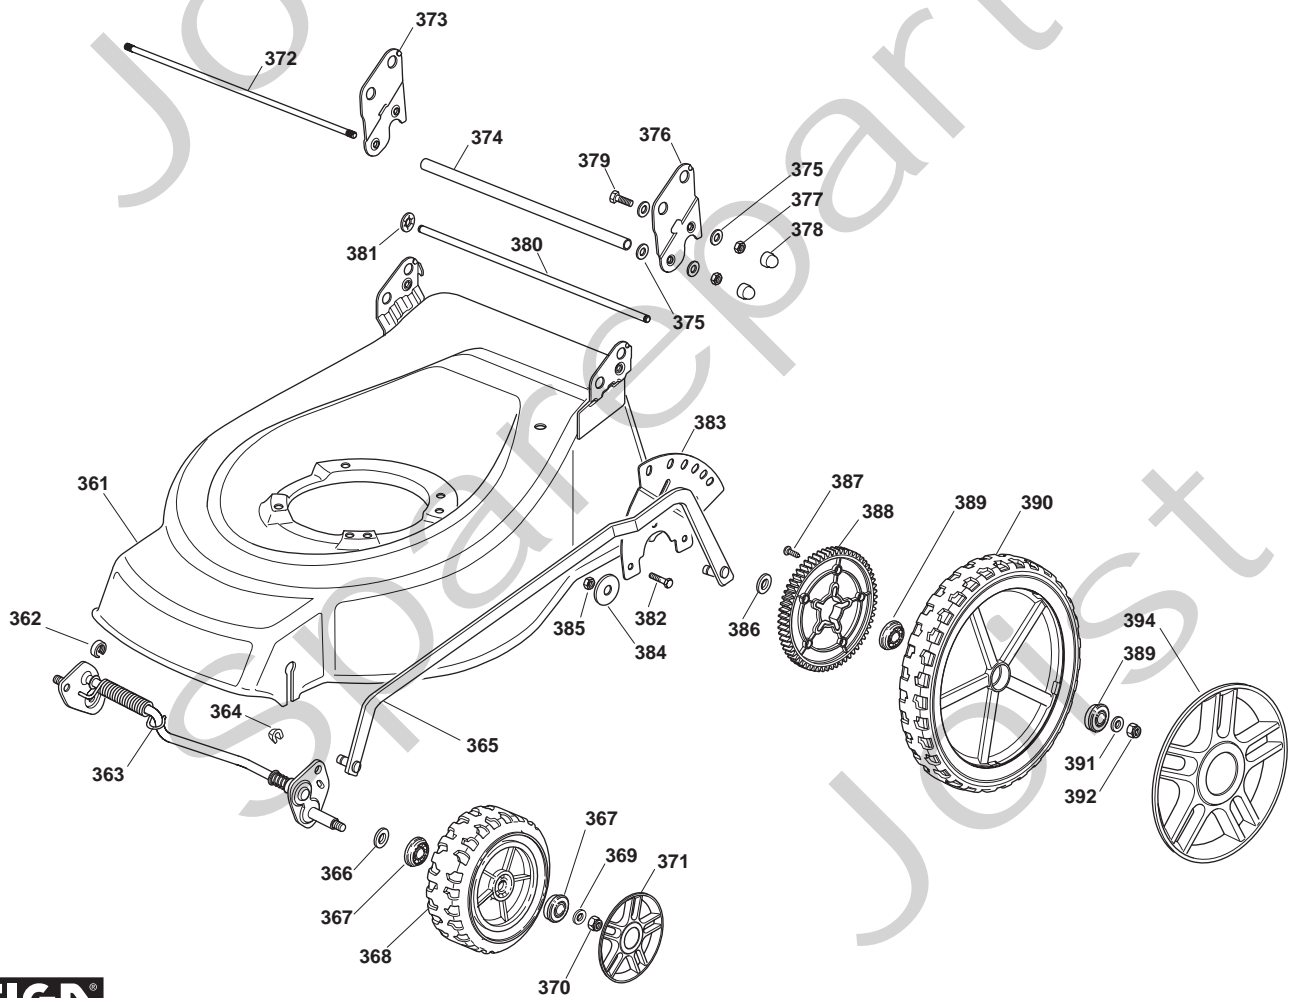

Genuine Spare Parts

Spareparts
Joist

Utgåva Issue		Bildnr Picture No		TURBO 53S BW CHASSI STYRE		TURBO 53S BW CHASSIS HANDLE		Sida Page	
2008- 12		2497						158	
Pos. Fig.	Antal/Quantity				Art nr Part No	Benämning	Description	Sats Kit	Anmärkning Notes
	5430 -77 5486 -37	5437 -87	5486 -87						
	1	0/1	0/1	0/1	12691800/0	Skruv	Screw		
	1	3/2	3/2	3/2	12793701/0	Skruv	Screw		
	2	0/1	0/1	0/1	12155000/0	Mutter	Nut		
	2	3/2	3/2	3/2	12293201/0	Mutter	Nut		
	5	4	4	4	12731350/0	Skruv	Screw		
	6	2	2	2	22545152/0	Bygel	Plate		
	7	1	1	1	22291150/0	Gummihylsa	Rubber insert		
	10	1	1	1	22450420/1	Fjäder- vä	Spring- LH		
	13	1	1	1	12000930/0	Låsring	Snap ring		
	14	1	1	1	22450410/1	Fjäder- hö	Spring- RH		
	15	2	2	2	12293200/0	Mutter	Nut		
X	16	2	2	2	322399804/1	Låsrott	Locking knob		
	22	1	1	1	81003801/1	Snörhållare	Rope holder		
	23	2	2	2	22680006/1	Bricka	Washer		
	24	1	1	1	12819201/0	Skruv	Screw		
	71	1	1	1	81006979/2	Styre- överdel	Handle- upper		
	72	1	1	1	12689500/0	Skruv	Screw		
X	73	1	1	1	22551640/0	Wirefäste	Wire bracket		
	74	1	1	1	381000709/2	Kopplingswire	Clutch cable		
	75	1	1	1	81003297/1	Reglagebygel- drivning	Control lever- drive		
	76	1	1	1	81000754/0	Motorbromswire	Engine brake cable		
	77	1	1	1	81003298/1	Reglagebygel	Control lever		
	78	1	1	1	12154510/0	Mutter	Nut		
	81	1	1	1	81006532/0	Styre- underdel	Handle- lower		
	82	2	2	2	22785081/1	Stöd- yttre	Support- external		
	83	1	1	1	22785082/0	Stöd- hö, inre	Support- RH, internal		
	84	1	1	1	22785083/1	Stöd- vä, inre	Support- LH, internal		
	86	2	2	2	22551575/0	Platta- inre	Plate- inside		
	87	2	2	2	12793701/0	Skruv	Screw		
	88	2	2	2	12155000/0	Mutter	Nut		
	89	2	2	2	12521350/0	Bricka	Washer		
	90	2	2	2	12691810/0	Skruv	Screw		
X	91	2	2	2	322399804/1	Låsrott	Locking knob		
	92	2	2	2	12293202/0	Mutter	Nut		
X	93	1	1	1	81008623/1	Skrivsats	Screw set		
	151	1	1	1	12291000/0	Mutter	Nut		
	152	1	1	1	12581500/0	Låsbricka	Washer		
	153	1	1	1	22171005/0	Distans	Spacer		
	154	1	1	1	12521360/0	Bricka	Washer		
	155	1	1	1	12508100/0	Låsbricka	Washer		
	156	1	1	1	81007220/0	Gasarm	Throttle lever		
	156	1	1	1	81007279/1	Gasarm	Throttle lever		
	157	1	1	1	81007080/0	Gaswire	Throttle cable		
	158	1	1	1	12815000/0	Skruv	Screw		
	159	1	1	1	14356702/0	Dekal	Label		
	159	1	1	1	14356703/0	Dekal	Label		
	231	1	1	1	22140222/0	Mulchplugg	Mulchplug		
X	232	1	1	1	322060197/2	Skydd	Protection		
	233	3	3	3	12728530/0	Skruv	Screw		
	501	1	1	1	1111- 9120- 01	Knivfäste m.remskiva	Hub w. pulley		
	502	1	1	1	81004398/0	Kniv	Messer		
	503	1	1	1	22160400/0	Bricka	Elastic washer		
	504	1	1	1	12523080/0	Bricka	Washer		
	505	1	1	1	12735698/0	Skruv	Screw		
	506	1	1	1	12139100/0	Kil	Key		
	601	1	1	1	22486110/1	Uppsamlare- överdel	Grassbox- upper		
	602	1	1	1	22608525/0	Ram	Reinforcement		
	603	1	1	1	81002211/0	Uppsamlingsäck	Grass bag		
	604	2	2	2	12728680/0	Skruv	Screw		
	605	2	2	2	12523050/0	Bricka	Washer		
	606	1	1	1	22600075/1	Lucka	Stone guard		