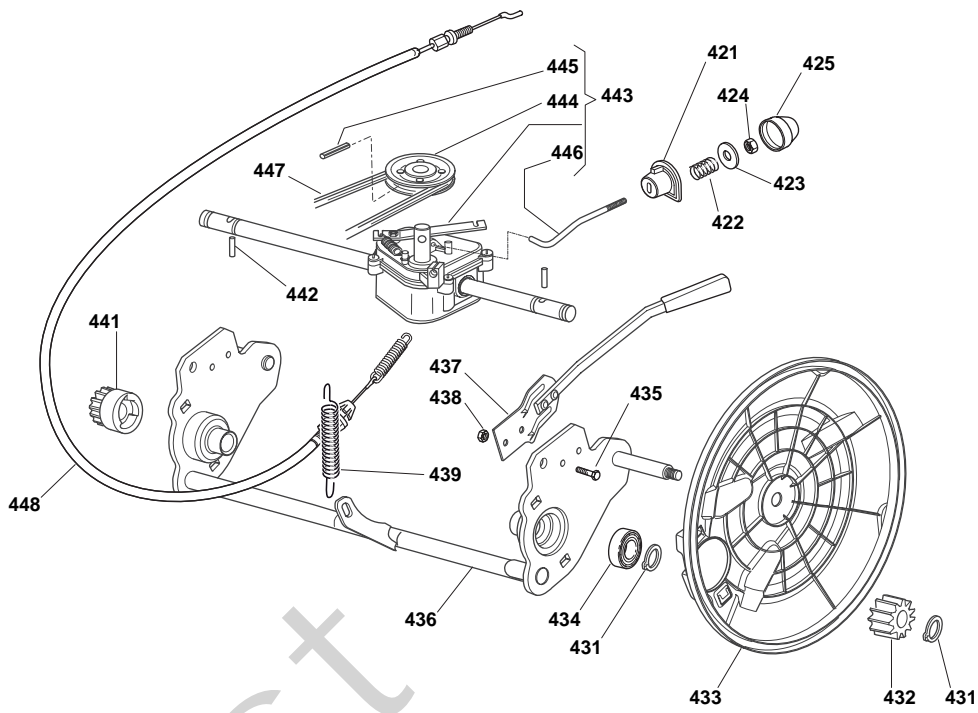

Utgåva Issue 2008- 12		Bildnr Picture No 2486		COLLECTOR 53S BW HJULUPPHÄNGNING TRANSMISSION		COLLECTOR 53S BW WHEEL SUSPENSION TRANSMISSION		Sida Page 160	
Pos. Fig.	Antal/Quantity			Art nr Part No	Benämning	Description	Sats Kit	Anmärkning Notes	
	5430 -77	5437 -87	5486 -37 -87						
X	361	1	1	1	381002626/0	Chassi- gul.....	Chassis- yellow		
	362	2	2	2	22171002/0	Distans	Spacer		
X	363	1	1	1	381002859/0	Hjulaxel.....	Wheel axle.....		
	364	2	2	2	12436050/0	Låsplatta.....	Plate.....		
X	365	1	1	1	381002017/0	Höjdiställn.stång.....	Height adjust rod		
	366	2	2	2	12530150/0	Bricka	Washer.....		
	367	4	4	4	22122200/0	Kullager	Ball bearing		
	368	2	2	2	81007343/0	Hjul	Wheel.....		
	369	2	2	2	12521350/0	Bricka	Washer.....		
	370	2	2	2	12155000/0	Mutter.....	Nut		
X	371	2	2	2	22110492/0	Navkapsel	Hub cap.....		
	372	1	1	1	22517702/1	Pivotstång	Pivot rod		
	373	1	1	1	22778427/0	Fäste- hö.....	Bracket- RH		
	374	1	1	1	22869717/0	Distansrör.....	Spacer tube		
	375	8	8	8	22671653/0	Bricka	Washer.....		
	376	1	1	1	22778429/0	Fäste- vä.....	Bracket- LH		
	377	4	4	4	12155000/0	Mutter.....	Nut		
	378	4	4	4	18203854/0	Mutterhatt.....	Nut cap		
	379	2	2	2	12793301/0	Skruv	Screw.....		
	380	1	1	1	22517860/0	Axel	Pin		
	381	2	2	2	12604899/0	Låsbricka	Lock washer		
	382	3	3	3	12792611/0	Skruv	Screw.....		
X	383	1	1	1	322735579/1	Höjdinställn.sektor.....	Height adjust sector		
	384	3	3	3	12523060/0	Bricka	Washer.....		
	385	3	3	3	12155000/0	Mutter.....	Nut		
	386	2	2	2	22675100/0	Bricka	Washer.....		
	387	6	6	6	12728691/0	Skruv	Screw.....		
	388	2	2	2	22120110/0	Drev.....	Sprocket.....		
	389	4	4	4	22122200/0	Kullager	Ball bearing		
	390	2	2	2	81007380/0	Hjul.....	Wheel.....		
	391	2	2	2	12521350/0	Bricka	Washer.....		
	392	2	2	2	12155000/0	Mutter.....	Nut		
X	394	2	2	2	322110560/0	Navkapsel	Hub cap.....		
	421	1	1	1	22041957/1	Bussning	Bush.....		
	422	1	1	1	22450063/0	Fjäder.....	Spring		
	423	1	1	1	22680009/0	Bricka	Washer.....		
	424	1	1	1	12154510/0	Mutter.....	Nut		
	425	1	1	1	22110230/0	Lock.....	Cap.....		
	431	4	4	4	12608600/0	Låsring	Seegerring		
	432	1	1	1	22570110/1	Drev- hö.....	Pinion- RH.....		
	433	2	2	2	22600160/0	Hjulskydd.....	Wheel protection.....		
	434	2	2	2	19216035/0	Lager	Bearing.....		
	435	2	2	2	12789000/0	Skruv	Screw.....		
X	436	1	1	1	381002853/2	Hjulaxel.....	Wheel axle.....		
X	437	1	1	1	381003326/0	Höjdinställn.spak	Height adjust lever		
	438	2	2	2	12154330/0	Mutter.....	Nut		
X	439	1	1	1	122450454/0	Fjäder.....	Spring		
	441	1	1	1	22570120/1	Drev- vä.....	Pinion- LH.....		
	442	2	2	2	22753000/0	Stift.....	Pin		
	443	1	1	1	81003076/0	Transmission (svart).....	Transmission (black).....		
	444	1	1	1	22601904/0	• Remskiva.....	• Belt pulley		
	445	1	1	1	12645705/0	• Stift.....	• Pin.....		
	446	1	1	1	22033283/0	• Justerstång.....	• Adjustment rod		
	447	1	1	1	1111-9124-01	Drivrem	Belt.....		
	448	1	1	1	81000668/1	Kopplingswire.....	Clutch cable		