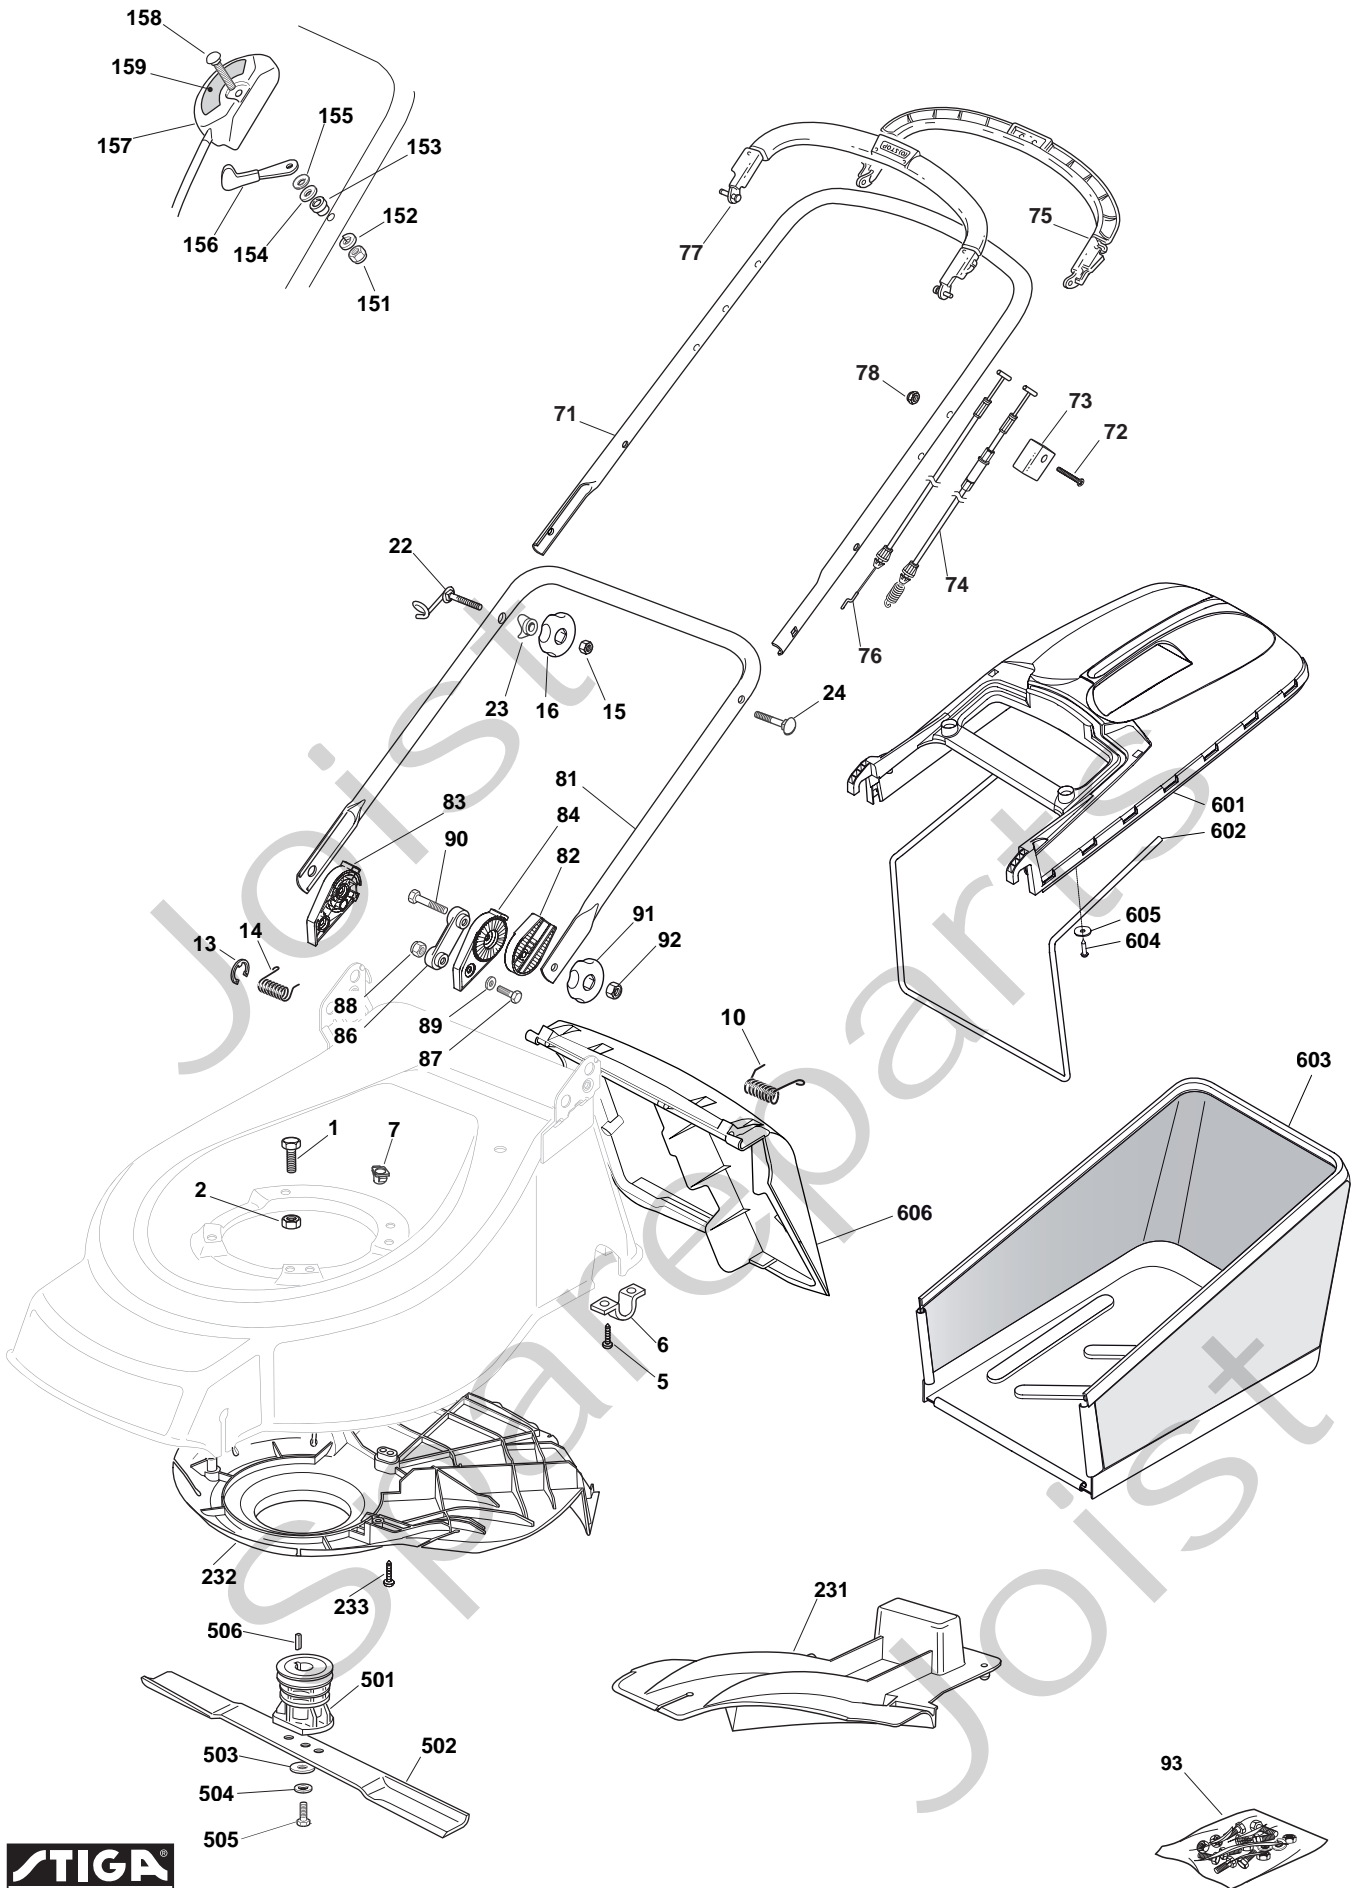

Genuine Spare Parts

Spareparts
Joist

Utgåva Issue		Bildnr Picture No		TURBO 53S BW CHASSI STYRE		TURBO 53S BW CHASSIS HANDLE		Sida Page	
2008- 12		2497						158	
Pos. Fig.	Antal/Quantity				Art nr Part No	Benämning	Description	Sats Kit	Anmärkning Notes
	5430 -77 5486 -37	5437 -87	5486 -87						
	1	0/1	0/1	0/1	12691800/0	Skruv	Screw		
	1	3/2	3/2	3/2	12793701/0	Skruv	Screw		
	2	0/1	0/1	0/1	12155000/0	Mutter	Nut		
	2	3/2	3/2	3/2	12293201/0	Mutter	Nut		
	5	4	4	4	12731350/0	Skruv	Screw		
	6	2	2	2	22545152/0	Bygel	Plate		
	7	1	1	1	22291150/0	Gummihylsa	Rubber insert		
	10	1	1	1	22450420/1	Fjäder- vä	Spring- LH		
	13	1	1	1	12000930/0	Låsring	Snap ring		
	14	1	1	1	22450410/1	Fjäder- hö	Spring- RH		
	15	2	2	2	12293200/0	Mutter	Nut		
X	16	2	2	2	322399804/1	Låsrott	Locking knob		
	22	1	1	1	81003801/1	Snörhållare	Rope holder		
	23	2	2	2	22680006/1	Bricka	Washer		
	24	1	1	1	12819201/0	Skruv	Screw		
	71	1	1	1	81006979/2	Styre- överdel	Handle- upper		
	72	1	1	1	12689500/0	Skruv	Screw		
X	73	1	1	1	22551640/0	Wirefäste	Wire bracket		
	74	1	1	1	381000709/2	Kopplingswire	Clutch cable		
	75	1	1	1	81003297/1	Reglagebygel- drivning	Control lever- drive		
	76	1	1	1	81000754/0	Motorbromswire	Engine brake cable		
	77	1	1	1	81003298/1	Reglagebygel	Control lever		
	78	1	1	1	12154510/0	Mutter	Nut		
	81	1	1	1	81006532/0	Styre- underdel	Handle- lower		
	82	2	2	2	22785081/1	Stöd- yttre	Support- external		
	83	1	1	1	22785082/0	Stöd- hö, inre	Support- RH, internal		
	84	1	1	1	22785083/1	Stöd- vä, inre	Support- LH, internal		
	86	2	2	2	22551575/0	Platta- inre	Plate- inside		
	87	2	2	2	12793701/0	Skruv	Screw		
	88	2	2	2	12155000/0	Mutter	Nut		
	89	2	2	2	12521350/0	Bricka	Washer		
	90	2	2	2	12691810/0	Skruv	Screw		
X	91	2	2	2	322399804/1	Låsrott	Locking knob		
	92	2	2	2	12293202/0	Mutter	Nut		
X	93	1	1	1	81008623/1	Skrivsats	Screw set		
	151	1	1	1	12291000/0	Mutter	Nut		
	152	1	1	1	12581500/0	Låsbricka	Washer		
	153	1	1	1	22171005/0	Distans	Spacer		
	154	1	1	1	12521360/0	Bricka	Washer		
	155	1	1	1	12508100/0	Låsbricka	Washer		
	156	1	1	1	81007220/0	Gasarm	Throttle lever		
	156	1	1	1	81007279/1	Gasarm	Throttle lever		
	157	1	1	1	81007080/0	Gaswire	Throttle cable		
	158	1	1	1	12815000/0	Skruv	Screw		
	159	1	1	1	14356702/0	Dekal	Label		
	159	1	1	1	14356703/0	Dekal	Label		
	231	1	1	1	22140222/0	Mulchplugg	Mulchplug		
X	232	1	1	1	322060197/2	Skydd	Protection		
	233	3	3	3	12728530/0	Skruv	Screw		
	501	1	1	1	1111- 9120- 01	Knivfäste m.remskiva	Hub w. pulley		
	502	1	1	1	81004398/0	Kniv	Messer		
	503	1	1	1	22160400/0	Bricka	Elastic washer		
	504	1	1	1	12523080/0	Bricka	Washer		
	505	1	1	1	12735698/0	Skruv	Screw		
	506	1	1	1	12139100/0	Kil	Key		
	601	1	1	1	22486110/1	Uppsamlare- överdel	Grassbox- upper		
	602	1	1	1	22608525/0	Ram	Reinforcement		
	603	1	1	1	81002211/0	Uppsamlingsäck	Grass bag		
	604	2	2	2	12728680/0	Skruv	Screw		
	605	2	2	2	12523050/0	Bricka	Washer		
	606	1	1	1	22600075/1	Lucka	Stone guard		