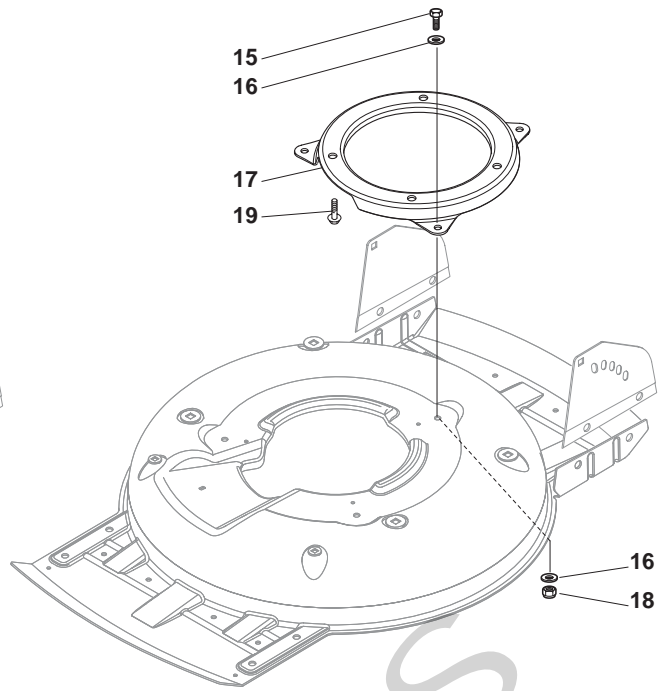

11-5603-33, -43, 11-5634-53, 11-5635-13

11-5681-03, 11-5686-03

Utgåva Issue 2008-12		Bildnr Picture No 2102B		MULTICLIP 50S RENTAL MULTICLIP PRO 50S HJULUPPHÄNGNING		MULTICLIP 50S RENTAL MULTICLIP PRO 50S WHEEL SUSPENSION		Sida Page 26	
Pos. Fig.	Antal/Quantity				Art nr Part No	Benämning	Description	Sats Kit	Anmärkning Notes
	5634 -53	5635 -13	5603 -33 -43	5681 -03 5686 -03					
X 15				3	12792611/0	Skruv.....	Screw.....		
16				6	12523060/0	Bricka.....	Washer.....		
X 17				1	322207219/1	Fläns.....	Flange.....		
18				3	12293201/0	Mutter.....	Nut.....		
X 19				3	112735108/1	Skruv.....	Screw.....		
21	3	3	3		22524329/0	Bult.....	Bolt.....		
22	3	3	3		22672201/0	Bricka.....	Washer.....		
23	1	1	1		81207221/1	Fläns- gul.....	Flange- yellow.....		
23	1	1	1		81207222/1	Fläns- svart.....	Flange- black.....		
24	3	3	3		22250012/0	Dämpelement.....	Rubber damper.....		
25	3	3	3		22672201/0	Bricka.....	Washer.....		
26	3	3	3		22671651/0	Bricka.....	Washer.....		
27	3	3	3		12155000/0	Mutter.....	Nut.....		
28	1	1	1		12791400/0	Skruv.....	Screw.....		
29	1	1	1		22450444/0	Fjäder.....	Spring.....		
X 30	3	3	3		112735108/1	Skruv.....	Screw.....		
301	1	1	1	1	81002909/1	Chassi- grå.....	Chassis- grey.....		
303	1	1	1	1	81002849/0	Hjulaxel.....	Wheel axle.....		
307	8	8	8	8	22122200/0	Kullager.....	Ball bearing.....		
308A	4			4	81007343/0	Hjul.....	Wheel.....		
308B		4	4		81007382/0	Hjul.....	Wheel.....		
309	2	2	2	2	12369500/0	Bricka.....	Washer.....		
310	2	2	2	2	12155000/0	Mutter.....	Nut.....		
X 311A	4			4	22110492/0	Navkapsel.....	Hub cap.....		
311B		4	4		22110419/0	Navkapsel- svart.....	Hub cap- black.....		
312	4	4	4	4	12791011/0	Skruv.....	Screw.....		
313	1	1	1	1	81545105/0	Platta- vä.....	Plate- LH.....		
314	4	4	4	4	12154510/0	Mutter.....	Nut.....		
315	1	1	1	1	81545104/0	Platta- hö.....	Plate- RH.....		
316	1	1	1	1	81002851/0	Hjulaxel.....	Wheel axle.....		
317	2	2	2	2	12789000/0	Skruv.....	Screw.....		
318	1	1	1	1	81003323/0	Höjdinställn.spak.....	Height adjust lever.....		
319	2	2	2	2	12154330/0	Mutter.....	Nut.....		
320	1	1	1	1	12293200/0	Mutter.....	Nut.....		
321	1	1	1	1	22399812/0	Knopp.....	Knob.....		
322	2	2	2	2	12735661/0	Skruv.....	Screw.....		
323	2	2	2	2	22551529/0	Hjulrensare.....	Wheel cleaner.....		
324	2	2	2	2	12521330/0	Bricka.....	Washer.....		
325	1	1	1	1	22033329/0	Höjdinställn.stång.....	Height adjust rod.....		
326	2	2	2	2	12604899/0	Låsbricka.....	Lock washer.....		
327	1	1	1	1	22446184/0	Fjäder.....	Spring.....		
328	2	2	2	2	12530150/0	Bricka.....	Washer.....		
329	2	2	2	2	12521350/0	Bricka.....	Washer.....		
330	2	2	2	2	12155000/0	Mutter.....	Nut.....