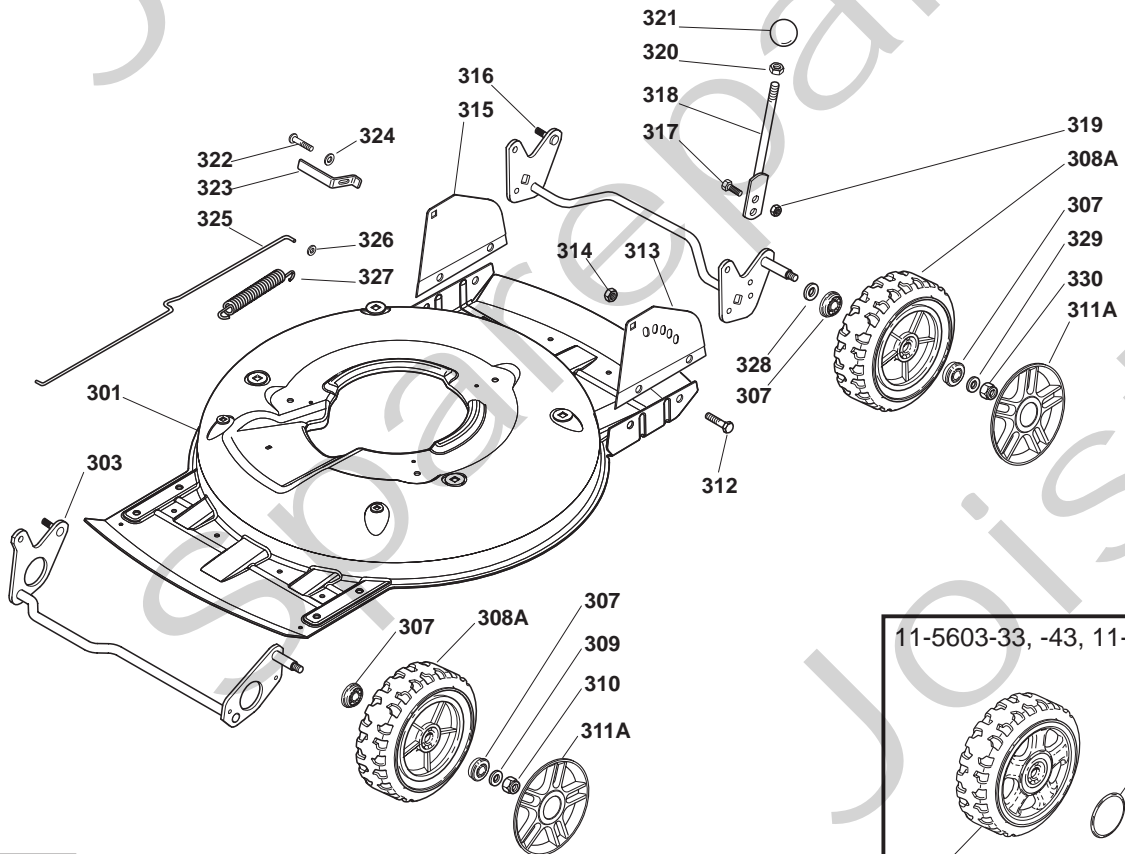

11-5603-33, -43, 11-5634-53, 11-5635-13

11-5681-03, 11-5686-03

Utgåva Issue 2008-12		Bildnr Picture No 2102B		MULTICLIP 50S RENTAL MULTICLIP PRO 50S HJULUPPHÄNGNING		MULTICLIP 50S RENTAL MULTICLIP PRO 50S WHEEL SUSPENSION		Sida Page 26	
Pos. Fig.	Antal/Quantity				Art nr Part No	Benämning	Description	Sats Kit	Anmärkning Notes
	5634 -53	5635 -13	5603 -33 -43	5681 -03 5686 -03					
X 15				3	12792611/0	Skruv.....	Screw.....		
16				6	12523060/0	Bricka.....	Washer.....		
X 17				1	322207219/1	Fläns.....	Flange.....		
18				3	12293201/0	Mutter.....	Nut.....		
X 19				3	112735108/1	Skruv.....	Screw.....		
21	3	3	3		22524329/0	Bult.....	Bolt.....		
22	3	3	3		22672201/0	Bricka.....	Washer.....		
23	1	1	1		81207221/1	Fläns- gul.....	Flange- yellow.....		
23	1	1	1		81207222/1	Fläns- svart.....	Flange- black.....		
24	3	3	3		22250012/0	Dämpelement.....	Rubber damper.....		
25	3	3	3		22672201/0	Bricka.....	Washer.....		
26	3	3	3		22671651/0	Bricka.....	Washer.....		
27	3	3	3		12155000/0	Mutter.....	Nut.....		
28	1	1	1		12791400/0	Skruv.....	Screw.....		
29	1	1	1		22450444/0	Fjäder.....	Spring.....		
X 30	3	3	3		112735108/1	Skruv.....	Screw.....		
301	1	1	1	1	81002909/1	Chassi- grå.....	Chassis- grey.....		
303	1	1	1	1	81002849/0	Hjulaxel.....	Wheel axle.....		
307	8	8	8	8	22122200/0	Kullager.....	Ball bearing.....		
308A	4			4	81007343/0	Hjul.....	Wheel.....		
308B		4	4		81007382/0	Hjul.....	Wheel.....		
309	2	2	2	2	12369500/0	Bricka.....	Washer.....		
310	2	2	2	2	12155000/0	Mutter.....	Nut.....		
X 311A	4			4	22110492/0	Navkapsel.....	Hub cap.....		
311B		4	4		22110419/0	Navkapsel- svart.....	Hub cap- black.....		
312	4	4	4	4	12791011/0	Skruv.....	Screw.....		
313	1	1	1	1	81545105/0	Platta- vä.....	Plate- LH.....		
314	4	4	4	4	12154510/0	Mutter.....	Nut.....		
315	1	1	1	1	81545104/0	Platta- hö.....	Plate- RH.....		
316	1	1	1	1	81002851/0	Hjulaxel.....	Wheel axle.....		
317	2	2	2	2	12789000/0	Skruv.....	Screw.....		
318	1	1	1	1	81003323/0	Höjdinställn.spak.....	Height adjust lever.....		
319	2	2	2	2	12154330/0	Mutter.....	Nut.....		
320	1	1	1	1	12293200/0	Mutter.....	Nut.....		
321	1	1	1	1	22399812/0	Knopp.....	Knob.....		
322	2	2	2	2	12735661/0	Skruv.....	Screw.....		
323	2	2	2	2	22551529/0	Hjulrensare.....	Wheel cleaner.....		
324	2	2	2	2	12521330/0	Bricka.....	Washer.....		
325	1	1	1	1	22033329/0	Höjdinställn.stång.....	Height adjust rod.....		
326	2	2	2	2	12604899/0	Låsbricka.....	Lock washer.....		
327	1	1	1	1	22446184/0	Fjäder.....	Spring.....		
328	2	2	2	2	12530150/0	Bricka.....	Washer.....		
329	2	2	2	2	12521350/0	Bricka.....	Washer.....		
330	2	2	2	2	12155000/0	Mutter.....	Nut.....