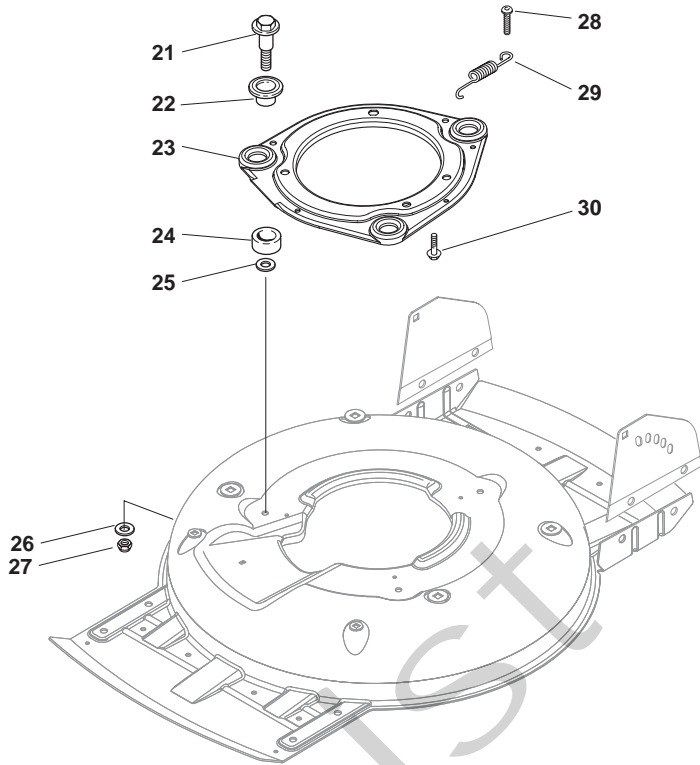

11-5603-33, -43, 11-5634-53, 11-5635-13

11-5681-03, 11-5686-03

Utgåva Issue 2008-12		Bildnr Picture No 2102B		MULTICLIP 50S RENTAL MULTICLIP PRO 50S HJULUPPHÄNGNING		MULTICLIP 50S RENTAL MULTICLIP PRO 50S WHEEL SUSPENSION		Sida Page 26	
Pos. Fig.	Antal/Quantity				Art nr Part No	Benämning	Description	Sats Kit	Anmärkning Notes
	5634 -53	5635 -13	5603 -33 -43	5681 -03 5686 -03					
X 15				3	12792611/0	Skruv.....	Screw.....		
16				6	12523060/0	Bricka.....	Washer.....		
X 17				1	322207219/1	Fläns.....	Flange.....		
18				3	12293201/0	Mutter.....	Nut.....		
X 19				3	112735108/1	Skruv.....	Screw.....		
21	3	3	3		22524329/0	Bult.....	Bolt.....		
22	3	3	3		22672201/0	Bricka.....	Washer.....		
23	1	1	1		81207221/1	Fläns- gul.....	Flange- yellow.....		
23	1	1	1		81207222/1	Fläns- svart.....	Flange- black.....		
24	3	3	3		22250012/0	Dämpelement.....	Rubber damper.....		
25	3	3	3		22672201/0	Bricka.....	Washer.....		
26	3	3	3		22671651/0	Bricka.....	Washer.....		
27	3	3	3		12155000/0	Mutter.....	Nut.....		
28	1	1	1		12791400/0	Skruv.....	Screw.....		
29	1	1	1		22450444/0	Fjäder.....	Spring.....		
X 30	3	3	3		112735108/1	Skruv.....	Screw.....		
301	1	1	1	1	81002909/1	Chassi- grå.....	Chassis- grey.....		
303	1	1	1	1	81002849/0	Hjulaxel.....	Wheel axle.....		
307	8	8	8	8	22122200/0	Kullager.....	Ball bearing.....		
308A	4			4	81007343/0	Hjul.....	Wheel.....		
308B		4	4		81007382/0	Hjul.....	Wheel.....		
309	2	2	2	2	12369500/0	Bricka.....	Washer.....		
310	2	2	2	2	12155000/0	Mutter.....	Nut.....		
X 311A	4			4	22110492/0	Navkapsel.....	Hub cap.....		
311B		4	4		22110419/0	Navkapsel- svart.....	Hub cap- black.....		
312	4	4	4	4	12791011/0	Skruv.....	Screw.....		
313	1	1	1	1	81545105/0	Platta- vä.....	Plate- LH.....		
314	4	4	4	4	12154510/0	Mutter.....	Nut.....		
315	1	1	1	1	81545104/0	Platta- hö.....	Plate- RH.....		
316	1	1	1	1	81002851/0	Hjulaxel.....	Wheel axle.....		
317	2	2	2	2	12789000/0	Skruv.....	Screw.....		
318	1	1	1	1	81003323/0	Höjdinställn.spak.....	Height adjust lever.....		
319	2	2	2	2	12154330/0	Mutter.....	Nut.....		
320	1	1	1	1	12293200/0	Mutter.....	Nut.....		
321	1	1	1	1	22399812/0	Knopp.....	Knob.....		
322	2	2	2	2	12735661/0	Skruv.....	Screw.....		
323	2	2	2	2	22551529/0	Hjulrensare.....	Wheel cleaner.....		
324	2	2	2	2	12521330/0	Bricka.....	Washer.....		
325	1	1	1	1	22033329/0	Höjdinställn.stång.....	Height adjust rod.....		
326	2	2	2	2	12604899/0	Låsbricka.....	Lock washer.....		
327	1	1	1	1	22446184/0	Fjäder.....	Spring.....		
328	2	2	2	2	12530150/0	Bricka.....	Washer.....		
329	2	2	2	2	12521350/0	Bricka.....	Washer.....		
330	2	2	2	2	12155000/0	Mutter.....	Nut.....