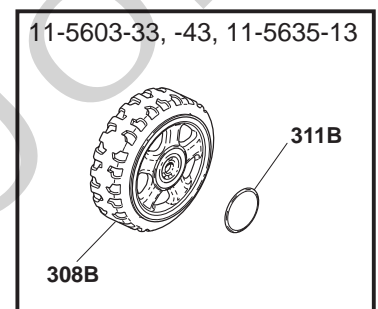

11-5603-33, -43, 11-5634-53, 11-5635-13

11-5681-03, 11-5686-03

Utgåva Issue 2008-12		Bildnr Picture No 2102B		MULTICLIP 50S RENTAL MULTICLIP PRO 50S HJULUPPHÄNGNING		MULTICLIP 50S RENTAL MULTICLIP PRO 50S WHEEL SUSPENSION		Sida Page 26	
Pos. Fig.	Antal/Quantity				Art nr Part No	Benämning	Description	Sats Kit	Anmärkning Notes
	5634 -53	5635 -13	5603 -33 -43	5681 -03 5686 -03					
X 15				3	12792611/0	Skruv.....	Screw.....		
16				6	12523060/0	Bricka.....	Washer.....		
X 17				1	322207219/1	Fläns.....	Flange.....		
18				3	12293201/0	Mutter.....	Nut.....		
X 19				3	112735108/1	Skruv.....	Screw.....		
21	3	3	3		22524329/0	Bult.....	Bolt.....		
22	3	3	3		22672201/0	Bricka.....	Washer.....		
23	1	1	1		81207221/1	Fläns- gul.....	Flange- yellow.....		
23	1	1	1		81207222/1	Fläns- svart.....	Flange- black.....		
24	3	3	3		22250012/0	Dämpelement.....	Rubber damper.....		
25	3	3	3		22672201/0	Bricka.....	Washer.....		
26	3	3	3		22671651/0	Bricka.....	Washer.....		
27	3	3	3		12155000/0	Mutter.....	Nut.....		
28	1	1	1		12791400/0	Skruv.....	Screw.....		
29	1	1	1		22450444/0	Fjäder.....	Spring.....		
X 30	3	3	3		112735108/1	Skruv.....	Screw.....		
301	1	1	1	1	81002909/1	Chassi- grå.....	Chassis- grey.....		
303	1	1	1	1	81002849/0	Hjulaxel.....	Wheel axle.....		
307	8	8	8	8	22122200/0	Kullager.....	Ball bearing.....		
308A	4			4	81007343/0	Hjul.....	Wheel.....		
308B		4	4		81007382/0	Hjul.....	Wheel.....		
309	2	2	2	2	12369500/0	Bricka.....	Washer.....		
310	2	2	2	2	12155000/0	Mutter.....	Nut.....		
X 311A	4			4	22110492/0	Navkapsel.....	Hub cap.....		
311B		4	4		22110419/0	Navkapsel- svart.....	Hub cap- black.....		
312	4	4	4	4	12791011/0	Skruv.....	Screw.....		
313	1	1	1	1	81545105/0	Platta- vä.....	Plate- LH.....		
314	4	4	4	4	12154510/0	Mutter.....	Nut.....		
315	1	1	1	1	81545104/0	Platta- hö.....	Plate- RH.....		
316	1	1	1	1	81002851/0	Hjulaxel.....	Wheel axle.....		
317	2	2	2	2	12789000/0	Skruv.....	Screw.....		
318	1	1	1	1	81003323/0	Höjdinställn.spak.....	Height adjust lever.....		
319	2	2	2	2	12154330/0	Mutter.....	Nut.....		
320	1	1	1	1	12293200/0	Mutter.....	Nut.....		
321	1	1	1	1	22399812/0	Knopp.....	Knob.....		
322	2	2	2	2	12735661/0	Skruv.....	Screw.....		
323	2	2	2	2	22551529/0	Hjulrensare.....	Wheel cleaner.....		
324	2	2	2	2	12521330/0	Bricka.....	Washer.....		
325	1	1	1	1	22033329/0	Höjdinställn.stång.....	Height adjust rod.....		
326	2	2	2	2	12604899/0	Låsbricka.....	Lock washer.....		
327	1	1	1	1	22446184/0	Fjäder.....	Spring.....		
328	2	2	2	2	12530150/0	Bricka.....	Washer.....		
329	2	2	2	2	12521350/0	Bricka.....	Washer.....		
330	2	2	2	2	12155000/0	Mutter.....	Nut.....