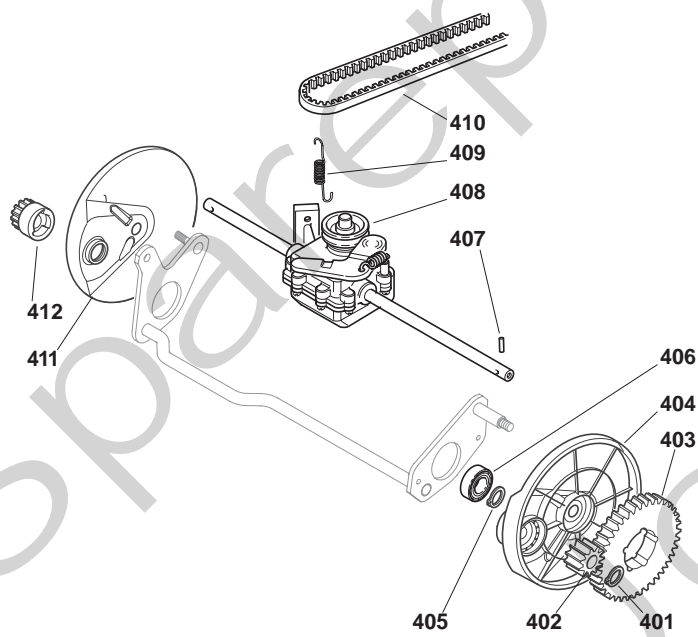

# Genuine Spare Parts

---

Spareparts  
Joist

Utgåva Issue 2008- 12		Bildnr Picture No 2101A			MULTICLIP 50S RENTAL MULTICLIP PRO 50S CHASSI STYRE		MULTICLIP 50S RENTAL MULTICLIP PRO 50S CHASSIS HANDLE		Sida Page 22	
Pos. Fig.	Antal/Quantity				Art nr Part No	Benämning	Description	Sats Kit	Anmärkning Notes	
	5634 -53 5686 -03	5635 -13	5681 -03	5603 -33 -43						
X	1	1	1	1	322226097/1	Frontkåpa- gul.....	Front cover- yellow.....			
	2	2	2	2	12728450/0	Skruv .....	Screw .....			
	3	1	1	1	22778421/0	Fäste- vä .....	Bracket- LH .....			
	4	3	3	3	12728530/0	Skruv .....	Screw .....			
	5	1	1	1	22060220/0	Skydd .....	Protection .....			
	6	4	4	4	12792611/0	Skruv .....	Screw .....			
	7	1	1	1	22778419/0	Fäste- hö .....	Bracket- RH .....			
	8	4	4	4	12293201/0	Mutter .....	Nut .....			
	9	2	2	2	12815200/0	Skruv .....	Screw .....			
	10	2	2	2	22020400/0	Hållare .....	Fairlead .....			
	11	2	2	2	12728523/0	Skruv .....	Screw .....			
	12	2	2	2	12292102/0	Mutter .....	Nut .....			
	45	1	1	1	81006373/0	Styre- underdel, hö .....	Handle- lower, RH .....			
	46	4	4	4	18566114/0	Plugg .....	Cap .....			
	47	6	6	6	12819100/0	Skruv .....	Screw .....			
	48	6	6	6	12155000/0	Mutter .....	Nut .....			
	49	6	6	6	18203854/0	Mutterhatt .....	Nut cap .....			
	50	1	1	1	81006375/0	Styre- underdel, vä .....	Handle- lower, LH .....			
	51	4	4	4	12793102/0	Skruv .....	Screw .....			
	52	1	1	1	81006361/0	Styre- underdel, gul .....	Handle- lower, yellow .....			
	53	4	4	4	12155000/0	Mutter .....	Nut .....			
	54	2	2	2	12523060/0	Bricka .....	Washer .....			
	55	1	1	1	12523080/0	Bricka .....	Washer .....			
	56	1	1	1	22399813/0	Låsrott .....	Knob .....			
	81	1	1	1	81006363/1	Styre- överdel, gul .....	Handle- upper, yellow .....			
	82	1	1	1	12727783/0	Skruv .....	Screw .....			
	82				12727786/0	Skruv .....	Screw .....			
X	83			1	181000769/1	Motorbromswire .....	Engine brake cable .....		B&S	
X	83	1	1		81000730/0	Motorbromswire .....	Engine brake cable .....		GGP RM45, B&S	
	83			1	81000733/0	Motorbromswire .....	Engine brake cable .....		Honda	
	84	1	1	1	22551640/0	Wirefäste .....	Wire bracket .....			
	85	1	1	1	12154510/0	Mutter .....	Nut .....			
	86	1	1	1	81003318/1	Reglagebygel .....	Control lever .....			
	87	2	2	2	12154510/0	Mutter .....	Nut .....			
	88	2	2	2	12521330/0	Bricka .....	Washer .....			
	89	2	2	2	22671660/1	Bricka .....	Washer .....			
	90	2	2	2	12727784/0	Skruv .....	Screw .....			
	114	1	1	1	22524342/0	Sprint .....	Pin .....			
	115	1	1	1	12604897/0	Låsring .....	Snap ring .....			
	161			1	81007130/0	Gasreglage .....	Throttle control .....			
	171	1	1	1	12291000/0	Mutter .....	Nut .....			
	172	1	1	1	12581500/0	Låsbricka .....	Washer .....			
	173	1	1	1	22171006/0	Distans .....	Spacer .....			
	174	1	1	1	12521360/0	Bricka .....	Washer .....			
	175	1	1	1	12508100/0	Låsbricka .....	Washer .....			
	176	1	1	1	81007220/0	Gasarm .....	Throttle lever .....			
	177	1	1	1	81007080/0	Gaswire .....	Throttle cable .....			
	178	1	1	1	12815030/0	Skruv .....	Screw .....			
	179	1	1	1	14361404/0	Dekal .....	Label .....			
	531	1	1	1	1111-9163-01	Knivfäste .....	Blade holder .....			
X	531			1	122465612/1	Knivfäste .....	Blade holder .....		Hole Ø = 25 mm	
	532	1	1	1	1111-9155-01	Kniv .....	Blade .....			
	533	2	2	2	22672110/1	Friktionsbricka .....	Friction washer .....			
	534	1	1	1	22672105/0	Bricka .....	Washer .....			
	535	1	1	1	12508120/0	Tallriksbricka .....	Cup washer .....			
	536	1	1	1	22041940/0	Bussning .....	Bushing .....			
	537	1	1	1	12736850/0	Skruv .....	Screw .....			
	538	1	1	1	12139100/0	Kil .....	Key .....			
X	538			1	12139150/0	Kil .....	Key .....			