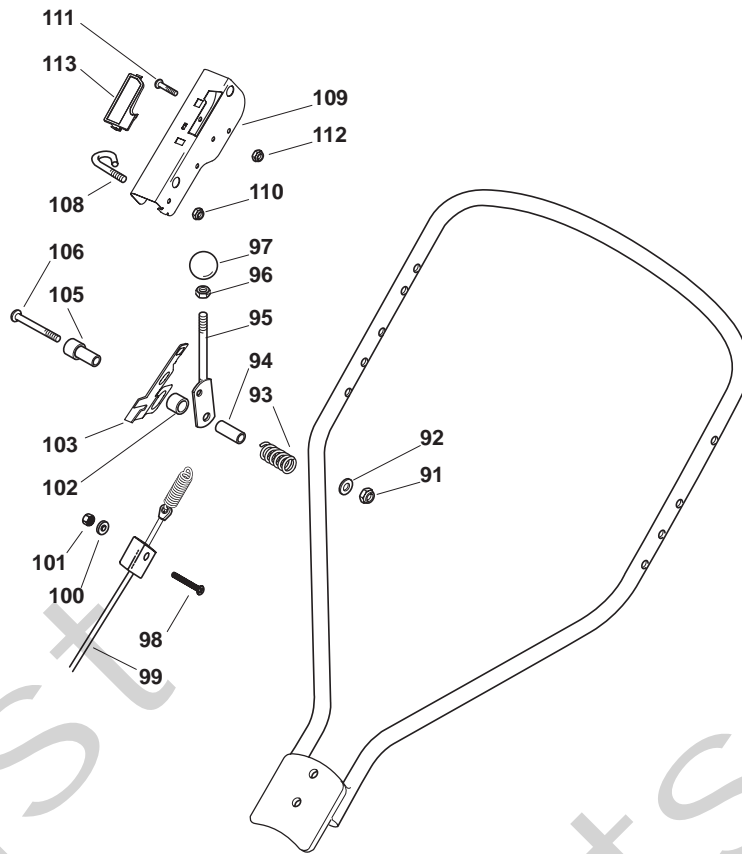

# Genuine Spare Parts

---

Spareparts  
Joist

Utgåva Issue 2008- 12		Bildnr Picture No 2101A			MULTICLIP 50S RENTAL MULTICLIP PRO 50S CHASSI STYRE		MULTICLIP 50S RENTAL MULTICLIP PRO 50S CHASSIS HANDLE		Sida Page 22	
Pos. Fig.	Antal/Quantity				Art nr Part No	Benämning	Description	Sats Kit	Anmärkning Notes	
	5634 -53 5686 -03	5635 -13	5681 -03	5603 -33 -43						
X	1	1	1	1	322226097/1	Frontkåpa- gul.....	Front cover- yellow.....			
	2	2	2	2	12728450/0	Skruv .....	Screw .....			
	3	1	1	1	22778421/0	Fäste- vä .....	Bracket- LH .....			
	4	3	3	3	12728530/0	Skruv .....	Screw .....			
	5	1	1	1	22060220/0	Skydd .....	Protection .....			
	6	4	4	4	12792611/0	Skruv .....	Screw .....			
	7	1	1	1	22778419/0	Fäste- hö .....	Bracket- RH .....			
	8	4	4	4	12293201/0	Mutter .....	Nut .....			
	9	2	2	2	12815200/0	Skruv .....	Screw .....			
	10	2	2	2	22020400/0	Hållare .....	Fairlead .....			
	11	2	2	2	12728523/0	Skruv .....	Screw .....			
	12	2	2	2	12292102/0	Mutter .....	Nut .....			
	45	1	1	1	81006373/0	Styre- underdel, hö .....	Handle- lower, RH .....			
	46	4	4	4	18566114/0	Plugg .....	Cap .....			
	47	6	6	6	12819100/0	Skruv .....	Screw .....			
	48	6	6	6	12155000/0	Mutter .....	Nut .....			
	49	6	6	6	18203854/0	Mutterhatt .....	Nut cap .....			
	50	1	1	1	81006375/0	Styre- underdel, vä .....	Handle- lower, LH .....			
	51	4	4	4	12793102/0	Skruv .....	Screw .....			
	52	1	1	1	81006361/0	Styre- underdel, gul .....	Handle- lower, yellow .....			
	53	4	4	4	12155000/0	Mutter .....	Nut .....			
	54	2	2	2	12523060/0	Bricka .....	Washer .....			
	55	1	1	1	12523080/0	Bricka .....	Washer .....			
	56	1	1	1	22399813/0	Låsrott .....	Knob .....			
	81	1	1	1	81006363/1	Styre- överdel, gul .....	Handle- upper, yellow .....			
	82	1	1	1	12727783/0	Skruv .....	Screw .....			
	82				12727786/0	Skruv .....	Screw .....			
X	83			1	181000769/1	Motorbromswire .....	Engine brake cable .....		B&S	
X	83	1	1		81000730/0	Motorbromswire .....	Engine brake cable .....		GGP RM45, B&S	
	83			1	81000733/0	Motorbromswire .....	Engine brake cable .....		Honda	
	84	1	1	1	22551640/0	Wirefäste .....	Wire bracket .....			
	85	1	1	1	12154510/0	Mutter .....	Nut .....			
	86	1	1	1	81003318/1	Reglagebygel .....	Control lever .....			
	87	2	2	2	12154510/0	Mutter .....	Nut .....			
	88	2	2	2	12521330/0	Bricka .....	Washer .....			
	89	2	2	2	22671660/1	Bricka .....	Washer .....			
	90	2	2	2	12727784/0	Skruv .....	Screw .....			
	114	1	1	1	22524342/0	Sprint .....	Pin .....			
	115	1	1	1	12604897/0	Låsring .....	Snap ring .....			
	161			1	81007130/0	Gasreglage .....	Throttle control .....			
	171	1	1	1	12291000/0	Mutter .....	Nut .....			
	172	1	1	1	12581500/0	Låsbricka .....	Washer .....			
	173	1	1	1	22171006/0	Distans .....	Spacer .....			
	174	1	1	1	12521360/0	Bricka .....	Washer .....			
	175	1	1	1	12508100/0	Låsbricka .....	Washer .....			
	176	1	1	1	81007220/0	Gasarm .....	Throttle lever .....			
	177	1	1	1	81007080/0	Gaswire .....	Throttle cable .....			
	178	1	1	1	12815030/0	Skruv .....	Screw .....			
	179	1	1	1	14361404/0	Dekal .....	Label .....			
	531	1	1	1	1111-9163-01	Knivfäste .....	Blade holder .....			
X	531			1	122465612/1	Knivfäste .....	Blade holder .....		Hole Ø = 25 mm	
	532	1	1	1	1111-9155-01	Kniv .....	Blade .....			
	533	2	2	2	22672110/1	Friktionsbricka .....	Friction washer .....			
	534	1	1	1	22672105/0	Bricka .....	Washer .....			
	535	1	1	1	12508120/0	Tallriksbricka .....	Cup washer .....			
	536	1	1	1	22041940/0	Bussning .....	Bushing .....			
	537	1	1	1	12736850/0	Skruv .....	Screw .....			
	538	1	1	1	12139100/0	Kil .....	Key .....			
X	538			1	12139150/0	Kil .....	Key .....			