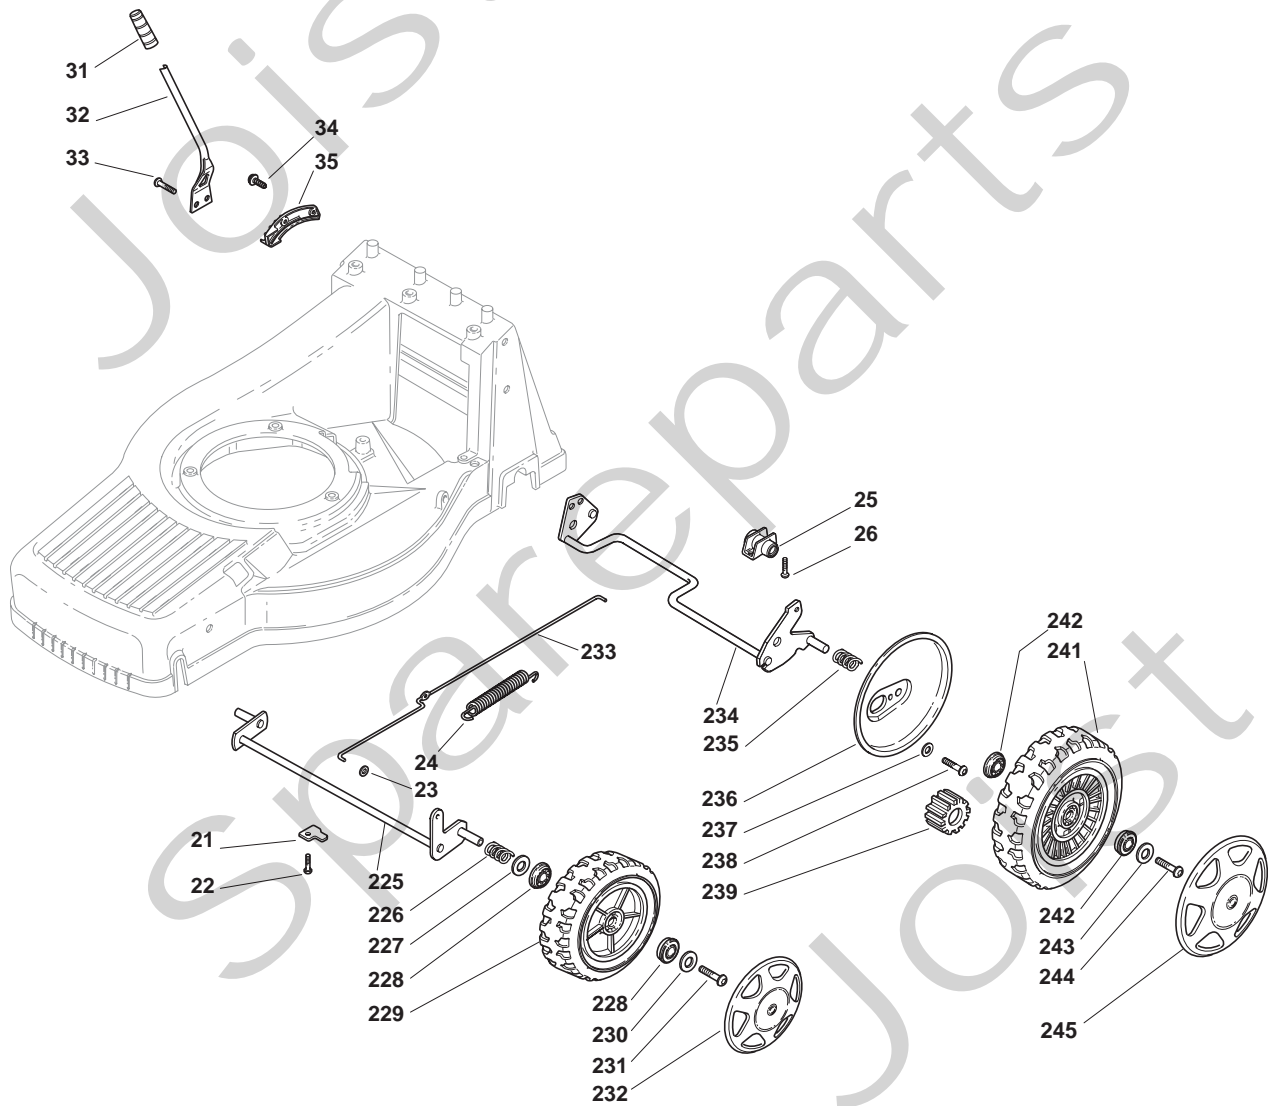

Genuine Spare Parts

Joist
Spareparts
Joist

Utgåva Issue		Bildnr Picture No		COLLECTOR 50S CHASSI STYRE		COLLECTOR 50S CHASSIS HANDLE		Sida Page	
2008- 12		1938C						182	
Pos. Fig.	Antal/Quantity				Art nr Part No	Benämning	Description	Sats Kit	Anmärkning Notes
	5281 -05								
X	1	1			81002657/0	Chassi- gul.....	Chassis- yellow		
	2	3			112735108/1	Skruv	Screw		
	3	1			22060152/0	Kåpa- gul	Cover- yellow		
	4	3			12728300/0	Skruv	Screw		
	5	1			22785157/0	Luckfäste- gul	Support- yellow		
	6	3			12735664/0	Skruv	Screw		
	7	1			22450443/0	Fjäder.....	Spring		
	8	1			22600069/1	Lucka- gul.....	Stone guard		
	9	1			12728300/0	Skruv	Screw		
	10	1			22108277/0	Bakstam.....	Rear conveyor.....		
	11	3			12735664/0	Skruv	Screw		
	15	1			22109531/0	Lock.....	Cover		
	16	1			81008658/1	Fäste kpl	Attachments assy.....		
	71	2			12820655/0	Skruv	Screw		
	72	2			22551635/0	Platta	Plate		
	73	1			81006641/0	Styre- underdel	Handle- lower		
	74	2			12760515/0	Skruv	Screw		
	75	2			12521350/0	Bricka	Washer		
	76	4			12521350/0	Bricka	Washer		
	77	4			22399810/0	Låsrott	Locking knob		
	78	4			12361005/0	Mutter	Nut		
	80	1			22192001/0	Kabelhållare	Cable holder		
	81	1			12728691/0	Skruv	Screw		
	82	2			12820655/0	Skruv	Screw		
	83	1			22430311/0	Ögla	Eyelink		
	84	2			22545137/0	Förstärkning	Reinforcement.....		
	132	1			81007024/0	Styre- överdel	Handle- upper		
X	133	1			81000753/0	Motorbromswire.....	Engine brake cable		
	134	1			81003291/3	Reglagebygel.....	Control lever- engine		
	135	2			22041966/0	Bussning	Bush		
	136	2			22041965/1	Bussning	Bush		
	137	1			81003288/1	Reglagebygel.....	Control lever- drive.....		
X	138	1			381030008/0	Kopplingswire.....	Clutch cable		
	151	1			12291000/0	Mutter	Nut		
	152	1			12581500/0	Låsbricka	Washer		
	153	1			22171005/0	Distans	Spacer		
	154	1			12521360/0	Bricka	Washer		
	155	1			12508100/0	Låsbricka	Washer		
	156	1			81007220/0	Gasarm	Throttle lever		
	157	1			81007080/0	Gaswire	Throttle cable		
	158	1			12815000/0	Skruv	Screw		
	159	1			14356703/0	Dekal	Label		
	501	1			1111- 9070- 01	Knivfäste.....	Blade holder		
	502	1			1111- 9090- 01	Kniv	Blade		
	503	1			12530140/0	Bricka	Washer		
	504	1			12735698/0	Skruv	Screw		
	505	1			12139100/0	Kil	Key		
	551	1			22486096/1	Uppsamlare- överdel.....	Grassbox- upper.....		
	552	1			22486098/0	Platta	Plate		
	553	1			22486099/0	Uppsaml- underdel, hö	Grassbox- lower, RH		
	554	1			22486100/0	Uppsaml- underdel, vä.....	Grassbox- lower, LH.....		