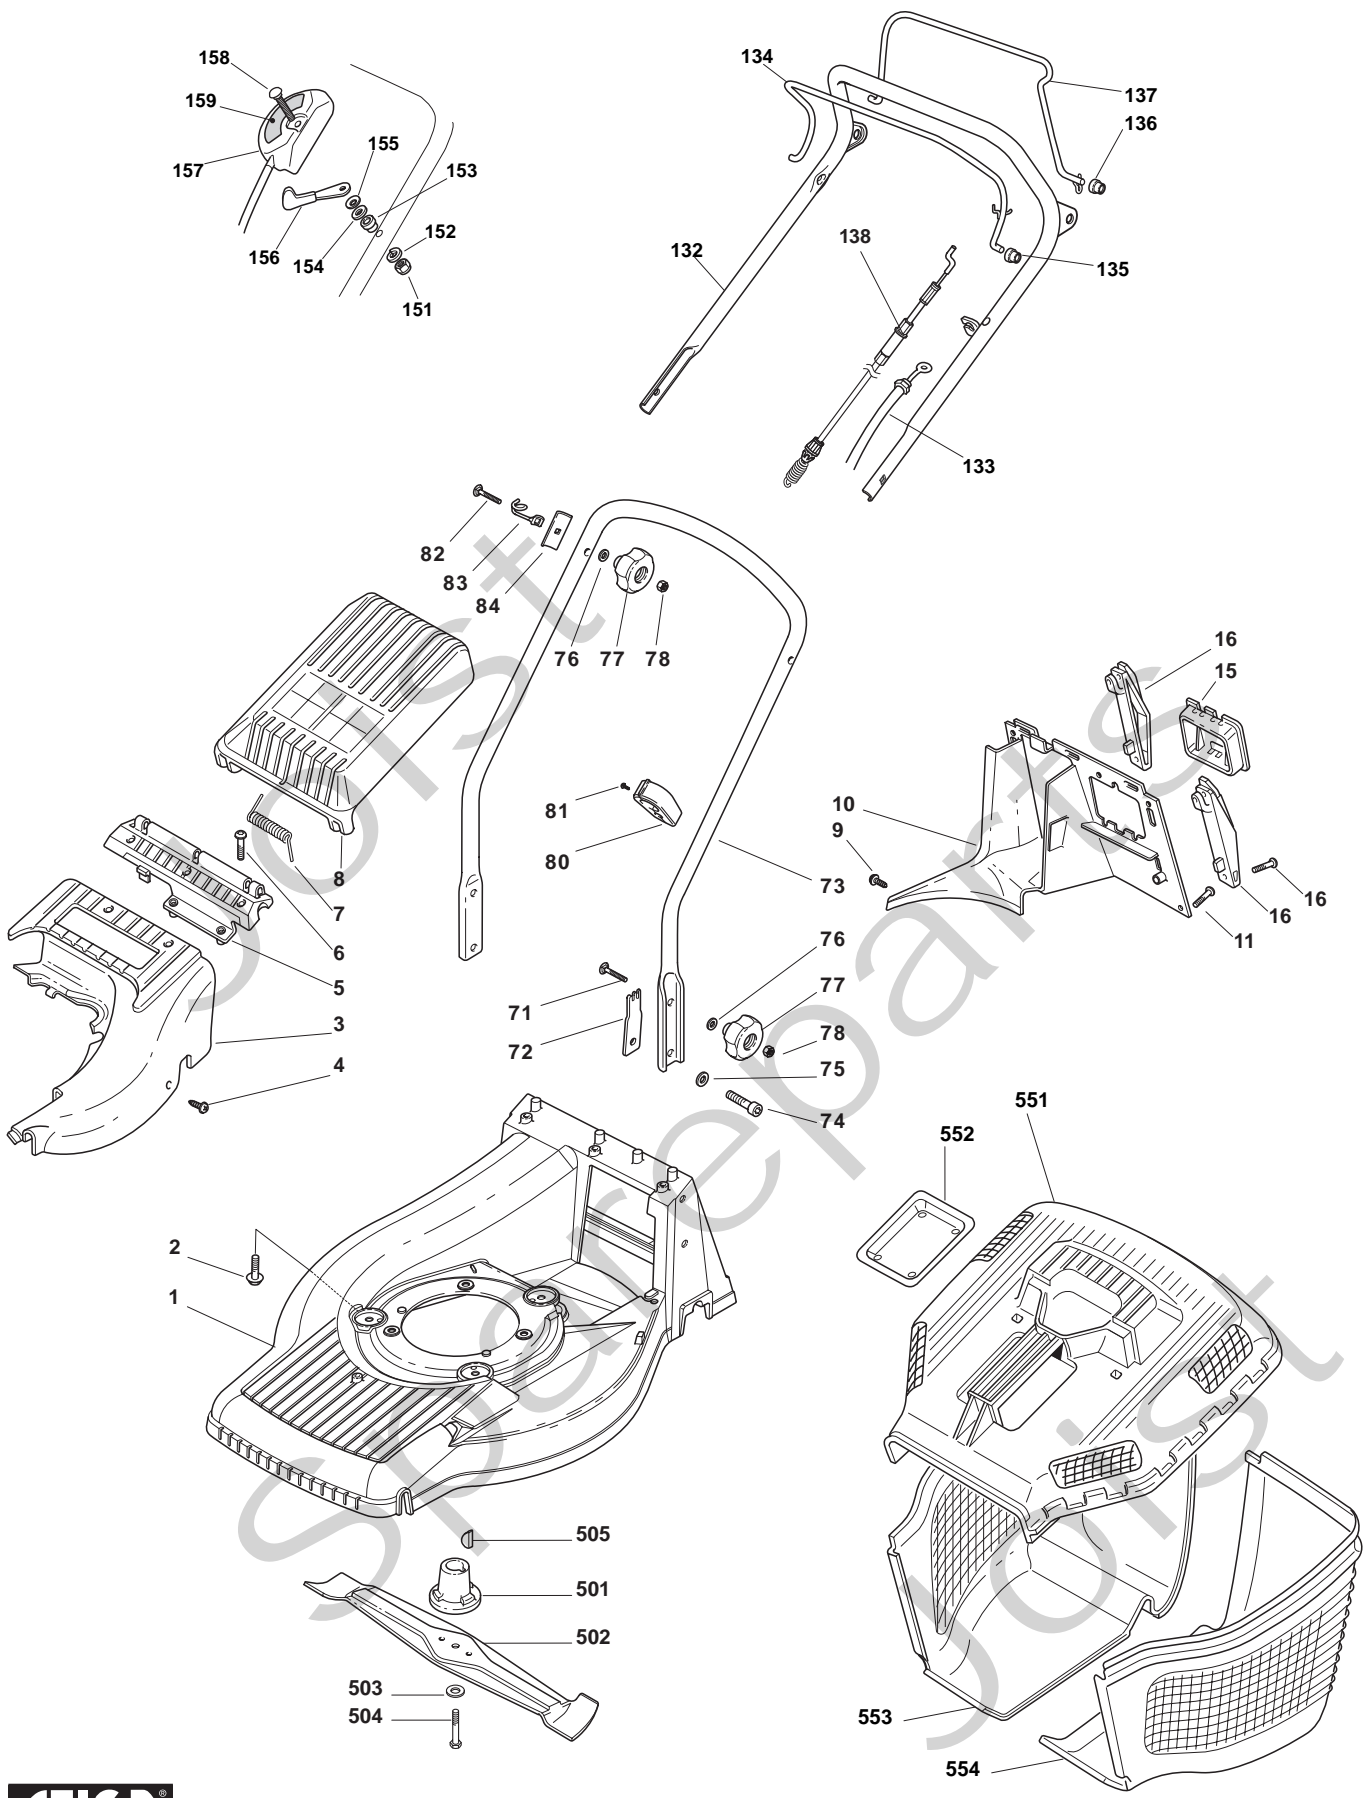

Utgåva Issue		Bildnr Picture No		COLLECTOR 50S CHASSI STYRE		COLLECTOR 50S CHASSIS HANDLE		Sida Page	
2008- 12		1938C						182	
Pos. Fig.	Antal/Quantity				Art nr Part No	Benämning	Description	Sats Kit	Anmärkning Notes
	5281 -05								
X	1	1			81002657/0	Chassi- gul.....	Chassis- yellow		
	2	3			112735108/1	Skruv	Screw		
	3	1			22060152/0	Kåpa- gul	Cover- yellow		
	4	3			12728300/0	Skruv	Screw		
	5	1			22785157/0	Luckfäste- gul	Support- yellow		
	6	3			12735664/0	Skruv	Screw		
	7	1			22450443/0	Fjäder.....	Spring		
	8	1			22600069/1	Lucka- gul.....	Stone guard		
	9	1			12728300/0	Skruv	Screw		
	10	1			22108277/0	Bakstam.....	Rear conveyor.....		
	11	3			12735664/0	Skruv	Screw		
	15	1			22109531/0	Lock.....	Cover		
	16	1			81008658/1	Fäste kpl	Attachments assy.....		
	71	2			12820655/0	Skruv	Screw		
	72	2			22551635/0	Platta	Plate		
	73	1			81006641/0	Styre- underdel	Handle- lower		
	74	2			12760515/0	Skruv	Screw		
	75	2			12521350/0	Bricka	Washer		
	76	4			12521350/0	Bricka	Washer		
	77	4			22399810/0	Låsrott	Locking knob		
	78	4			12361005/0	Mutter	Nut		
	80	1			22192001/0	Kabelhållare	Cable holder		
	81	1			12728691/0	Skruv	Screw		
	82	2			12820655/0	Skruv	Screw		
	83	1			22430311/0	Ögla	Eyelink		
	84	2			22545137/0	Förstärkning	Reinforcement.....		
	132	1			81007024/0	Styre- överdel	Handle- upper		
X	133	1			81000753/0	Motorbromswire.....	Engine brake cable		
	134	1			81003291/3	Reglagebygel.....	Control lever- engine		
	135	2			22041966/0	Bussning	Bush		
	136	2			22041965/1	Bussning	Bush		
	137	1			81003288/1	Reglagebygel.....	Control lever- drive.....		
X	138	1			381030008/0	Kopplingswire.....	Clutch cable		
	151	1			12291000/0	Mutter	Nut		
	152	1			12581500/0	Låsbricka	Washer		
	153	1			22171005/0	Distans	Spacer		
	154	1			12521360/0	Bricka	Washer		
	155	1			12508100/0	Låsbricka	Washer		
	156	1			81007220/0	Gasarm	Throttle lever		
	157	1			81007080/0	Gaswire	Throttle cable		
	158	1			12815000/0	Skruv	Screw		
	159	1			14356703/0	Dekal	Label		
	501	1			1111- 9070- 01	Knivfäste.....	Blade holder		
	502	1			1111- 9090- 01	Kniv	Blade		
	503	1			12530140/0	Bricka	Washer		
	504	1			12735698/0	Skruv	Screw		
	505	1			12139100/0	Kil	Key		
	551	1			22486096/1	Uppsamlare- överdel.....	Grassbox- upper.....		
	552	1			22486098/0	Platta	Plate		
	553	1			22486099/0	Uppsaml- underdel, hö	Grassbox- lower, RH		
	554	1			22486100/0	Uppsaml- underdel, vä.....	Grassbox- lower, LH.....