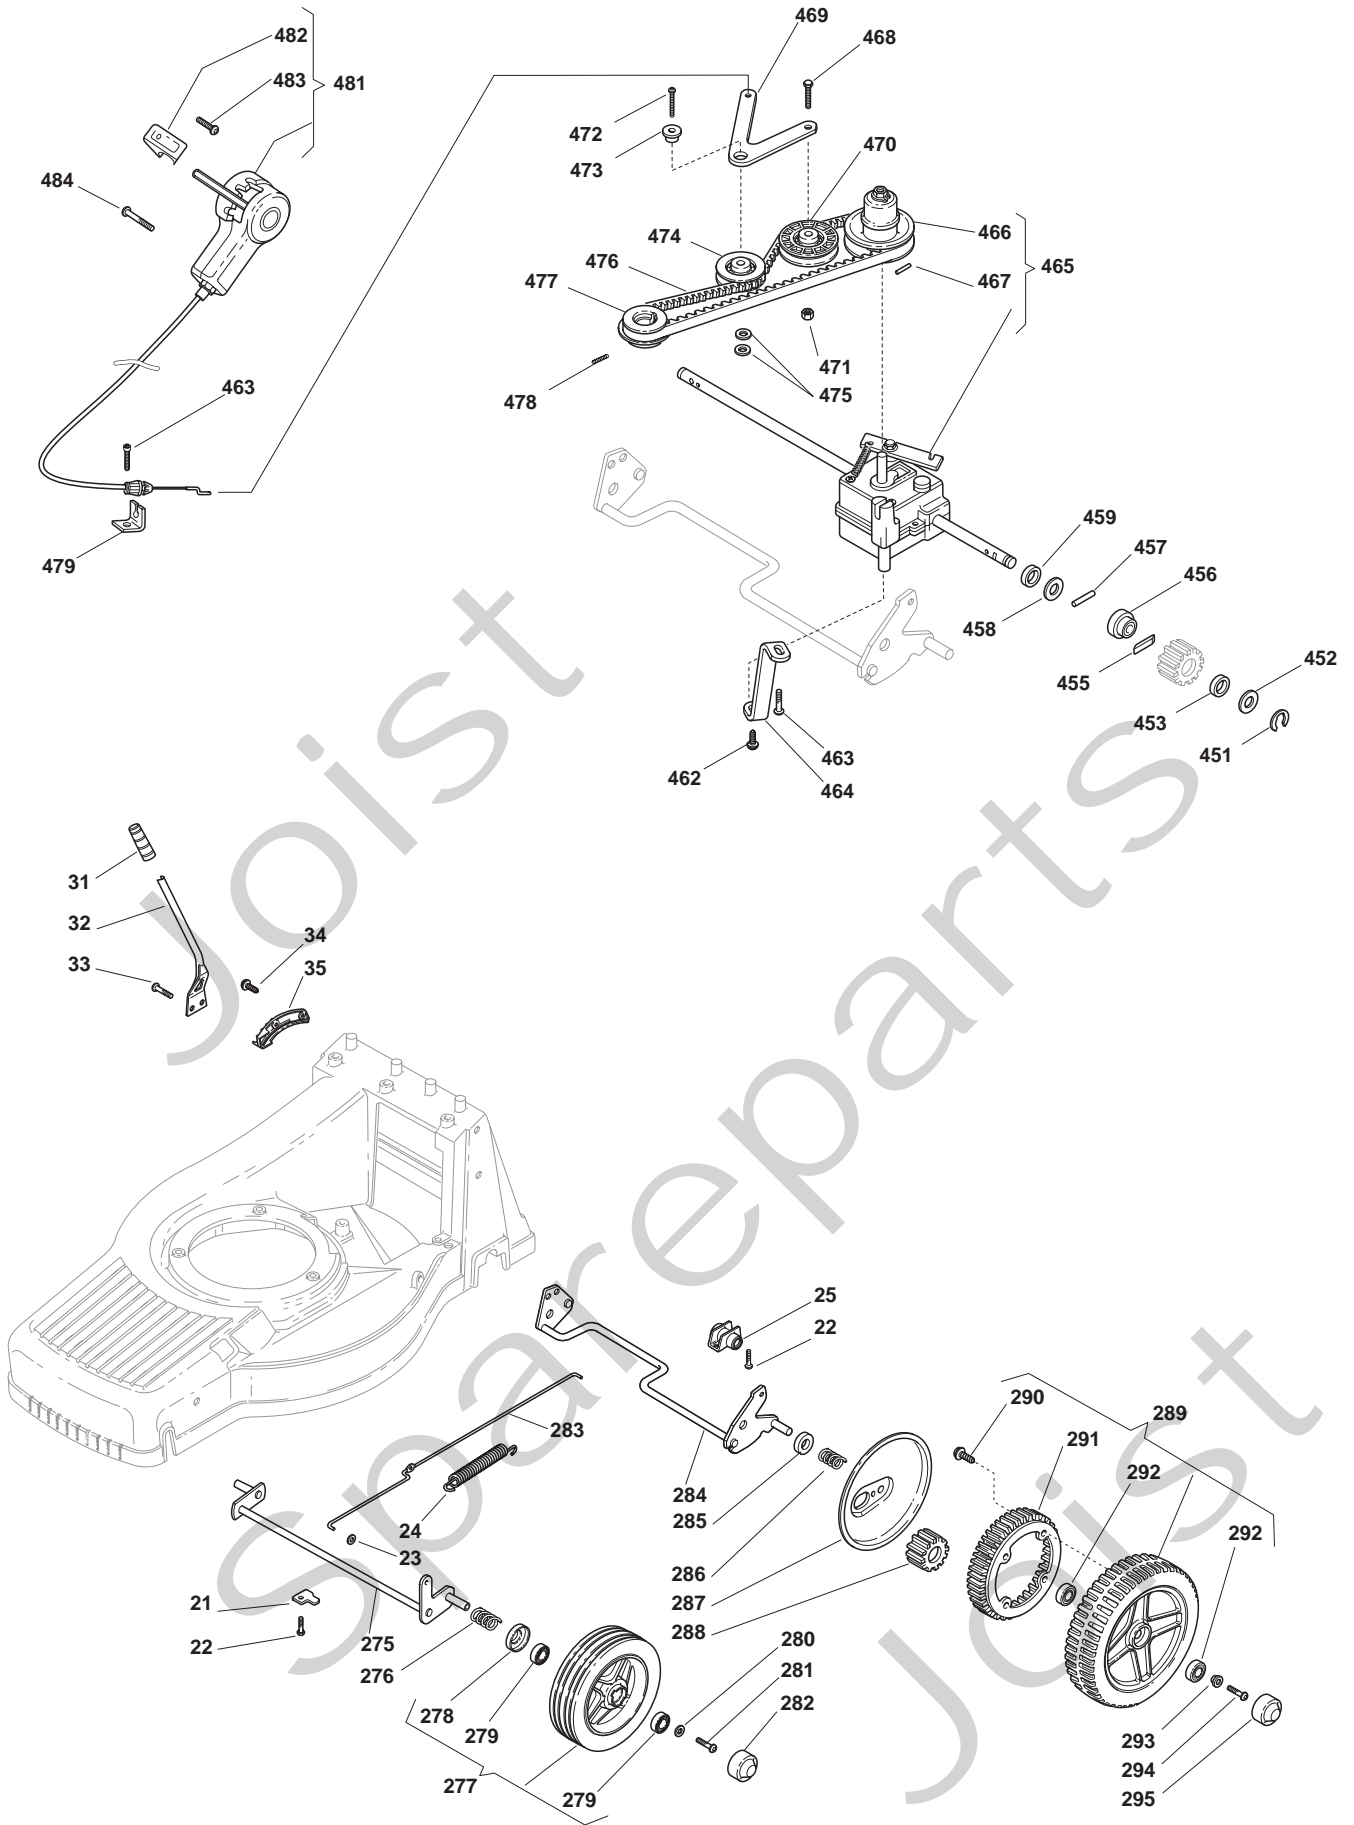

Utgåva Issue		Bildnr Picture No		TURBO PRO 55S COMBI HJULUPPHÄNGNING TRANSMISSION		TURBO PRO 55S COMBI WHEEL SUSPENSION TRANSMISSION		Sida Page	
2007- 12		1952A						204	
Pos. Fig.	Antal/Quantity			Art nr Part No	Benämning	Description	Sats Kit	Anmärkning Notes	
	9404 -52	9404 -32 -62							
21	2	2		22545160/0	Överfall	Clamp.....			
22	6	6		12735664/0	Skruv	Screw			
23	2	2		12604898/0	Starlock	Lock washer			
24	1	1		22446181/0	Fjäder.....	Spring			
25	2	2		22785153/0	Bussning	Bushing.....			
31	1	1		22399808/0	Handtag	Handgrip			
32	1	1		22321515/0	Höjdinst.spak	Height adjust lever			
33	2	2		12735661/0	Skruv	Screw			
34	2	2		12728300/0	Skruv	Screw			
35	1	1		22735563/0	Höjdinst.sektor	Height adjust sector			
275	1	1		81002825/0	Hjulaxel.....	Wheel axle.....			
276	2	2		22430210/0	Fjäder.....	Spring			
277		2		81007363/0	Hjul m.lager	Wheel w.bearings.....		Ø 175 mm	
277	2			81007364/0	Hjul m.lager	Wheel w.bearings.....		Ø 190 mm	
278	1	1		22160522/0	• Dammskydd	• Dust cover			
279	2	2		19216039/0	• Kullager	• Ball bearing			
280	2	2		12521460/0	Bricka	Washer.....			
281	2	2		12735662/0	Skruv	Screw			
282	2	2		22110379/0	Navkapsel	Hub cap.....			
283		1		22033323/0	Höjdinst.stång	Height adjust rod			
283	1			22033324/0	Höjdinst.stång	Height adjust rod			
284	1	1		81002823/0	Hjulaxel.....	Wheel axle.....			
285	2	2		22170810/0	Distans	Spacer			
286	2	2		22430215/0	Fjäder.....	Spring			
287	2	2		22600127/0	Hjulskydd.....	Wheel protection.....			
288	2	2		22570126/0	Drev	Pinion.....			
289	2	2		81007368/0	Hjul m.lager	Wheel w.bearings.....			
290	4	4		12728210/0	• Skruv	• Screw		Inkl. pos 290 - 292	
291	1	1		22120108/0	• Ringdrev	• Ring gear			
292	2	2		19216038/0	• Lager	• Bearing			
293	2	2		22671655/0	Bricka	Washer.....			
294	2	2		12735592/0	Skruv	Screw			
295	2	2		22110380/0	Navkapsel	Hub cap.....			
451	2	2		12000957/0	Låsring	Lock ring			
452	2	2		12520032/0	Bricka	Washer.....			
453	2	2		22160520/0	Skyddsbricka.....	Dust cover.....			
455	2	2		22076645/0	Kil	Key			
456	2	2		22170630/0	Distans	Spacer.....			
457	2	2		22753002/0	Stift.....	Pin			
458	2	2		12520032/0	Bricka	Washer.....			
459	2	2		19035152/0	Tätningarring	Seal ring.....			
462	1	1		12728300/0	Skruv	Screw			
463	2	2		12735664/0	Skruv	Screw			
464	1	1		22778407/0	Fäste	Support.....			
465	1	1		81003086/0	Transmission kpl	Transmission assy			
466	1	1		22601916/0	• Variator.....	• Variator pulley			
467	1	1		12645700/0	• Stift.....	• Pin.....			
468	1	1		12674550/0	Skruv	Screw			
469	1	1		22320003/0	Arm	Lever			
470	1	1		22601914/0	Spännrulle	Tension roller			
471	1	1		12154510/0	Mutter	Nut			
472	1	1		12735669/0	Skruv	Screw			
473	1	1		22671656/0	Distans	Spacer.....			
474	1	1		22601915/0	Spännrulle	Tension roller			
475	2	2		12523040/0	Bricka	Washer.....			
476	1	1		1111-9167-01	Drivrem	Belt.....			
477	1	1		22601917/0	Remskiva.....	Belt pulley			
478	1	1		12714312/0	Stift.....	Dowel pin			
479	1	1		22806619/0	Fäste	Bracket.....			
481	1	1		81007098/0	Variatorreglage	Variator control		Inkl. pos 482 - 483	
482	1	1		22399809/0	• Knopp	• Knob			
483	2	2		12728300/0	• Skruv	• Screw			
484	2	2		12728702/0	Skruv	Screw