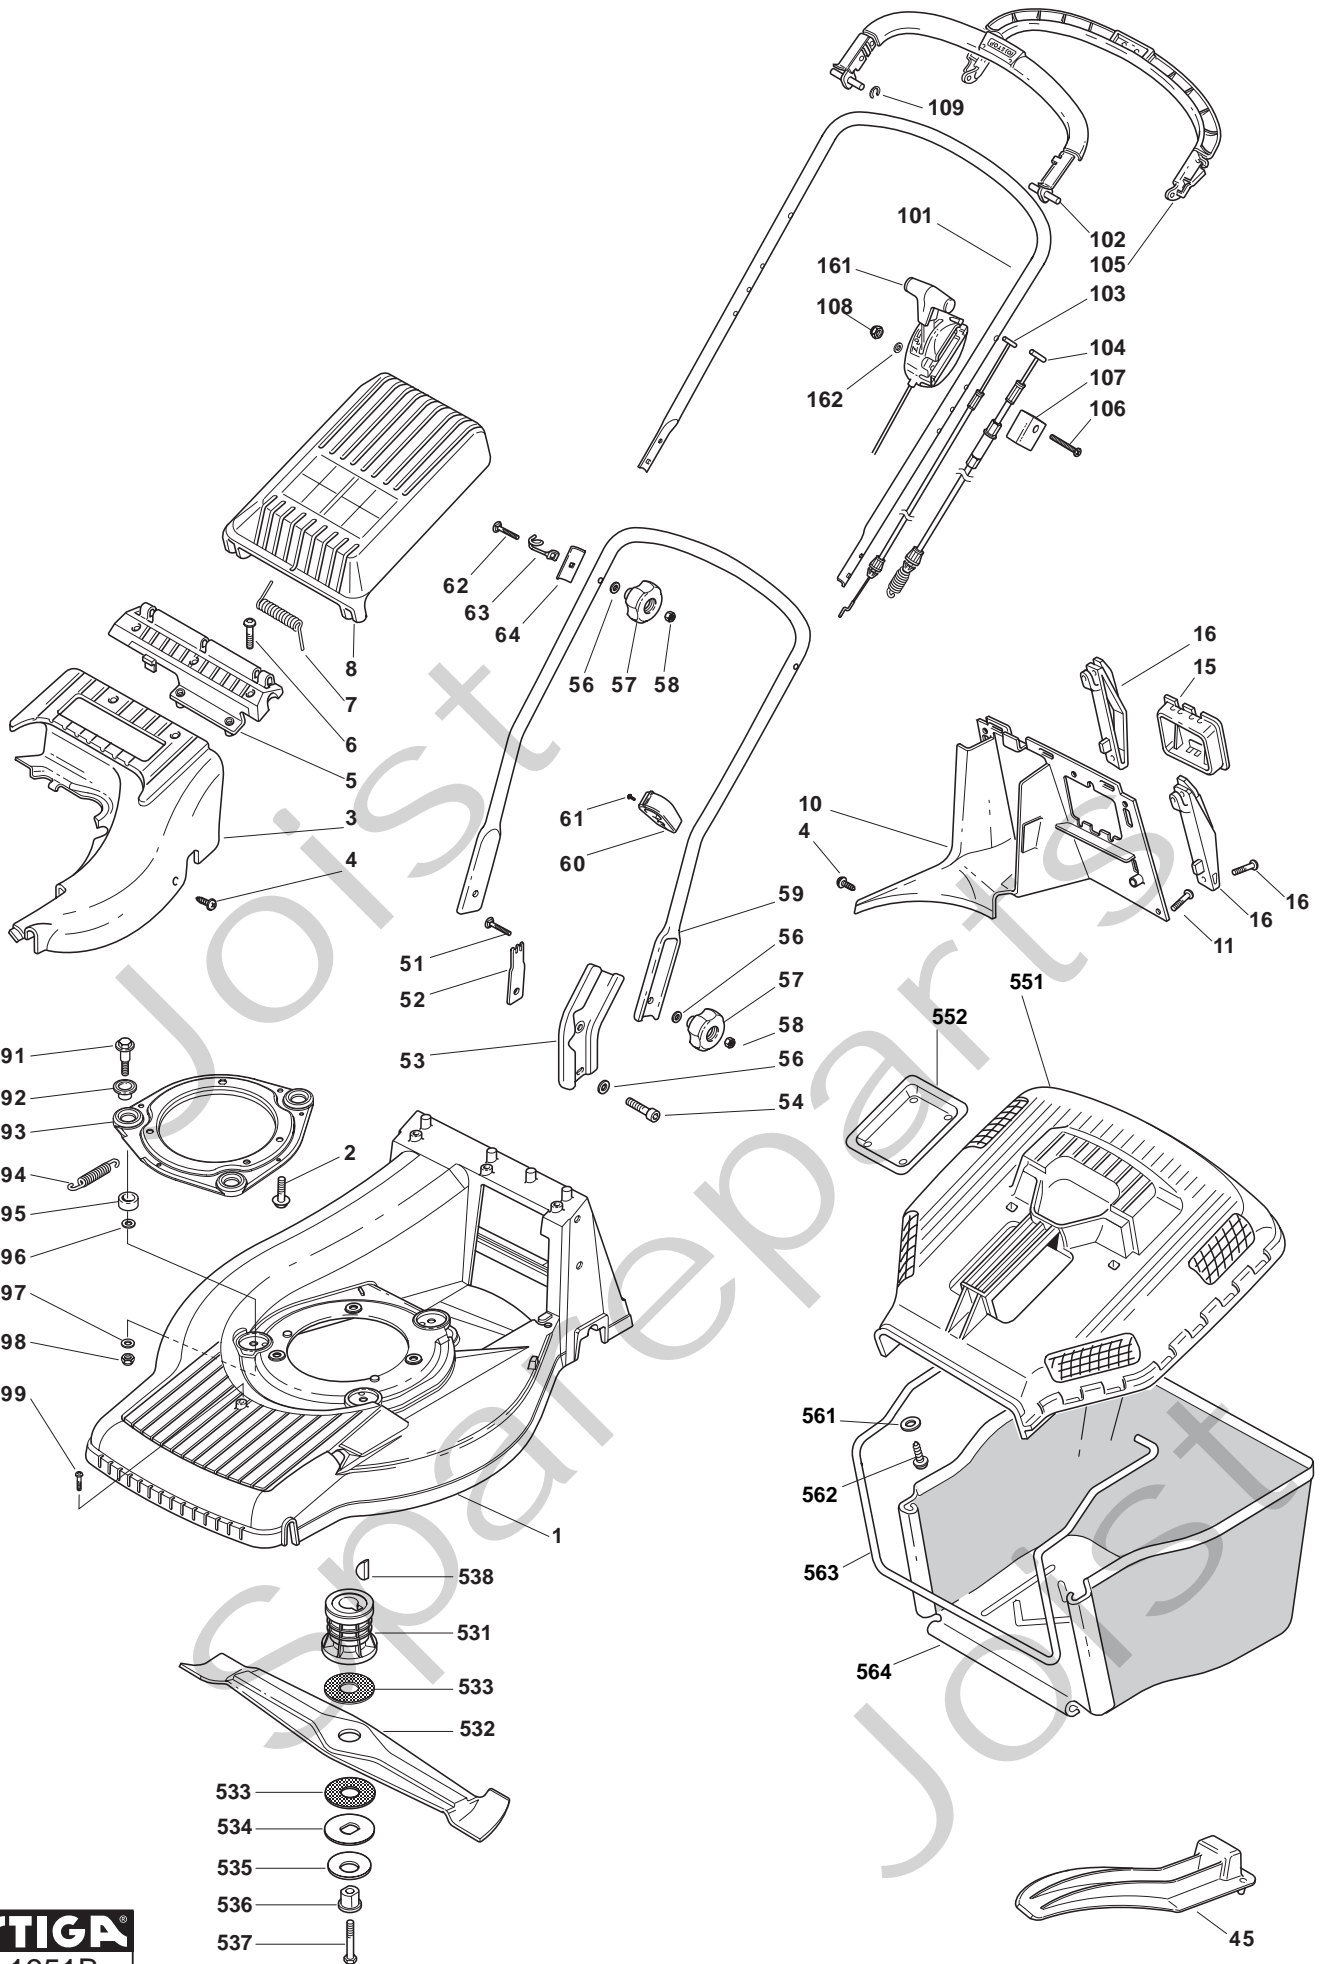

# Genuine Spare Parts

---

Spareparts  
Joist

| Utgåva<br>Issue<br>2007- 12 |                | Bildnr<br>Picture No<br>1951B |  | TURBO PRO 55S COMBI<br>CHASSI<br>STYRE |                             | TURBO PRO 55S COMBI<br>CHASSIS<br>HANDLE |             | Sida<br>Page<br>202 |  |
|-----------------------------|----------------|-------------------------------|--|--|-----------------------------|--|-------------|---------------------|--|
| Pos.<br>Fig.                | Antal/Quantity |                               |  | Art nr<br>Part No                      | Benämning                   | Description                              | Sats<br>Kit | Anmärkning<br>Notes |  |
|                             | 9404<br>-32    | 9404<br>-52<br>-62            |  |  |                             |  |             |                     |  |
| 1                           | 1              | 1                             |  | 81002663/0                             | Chassi- grå.....            | Chassis- grey .....                      |             |                     |  |
| 2                           | 3              | 3                             |  | 12735108/0                             | Skruv .....                 | Screw .....                              |             |                     |  |
| 3                           | 1              | 1                             |  | 22060154/0                             | Kåpa- gul .....             | Cover- yellow .....                      |             |                     |  |
| 4                           | 4              | 4                             |  | 12728300/0                             | Skruv .....                 | Screw .....                              |             |                     |  |
| 5                           | 1              | 1                             |  | 22785157/0                             | Luckfäste- gul .....        | Support- yellow .....                    |             |                     |  |
| 6                           | 3              | 3                             |  | 12735664/0                             | Skruv .....                 | Screw .....                              |             |                     |  |
| 7                           | 1              | 1                             |  | 22450443/0                             | Fjäder.....                 | Spring .....                             |             |                     |  |
| 8                           | 1              | 1                             |  | 22600069/1                             | Lucka- gul.....             | Stone guard .....                        |             |                     |  |
| 10                          | 1              | 1                             |  | 22108277/0                             | Bakstam.....                | Rear conveyor .....                      |             |                     |  |
| 11                          | 3              | 3                             |  | 12735664/0                             | Skruv .....                 | Screw .....                              |             |                     |  |
| 15                          | 1              | 1                             |  | 22109531/0                             | Lock.....                   | Cover .....                              |             |                     |  |
| 16                          | 1              | 1                             |  | 81008658/1                             | Fäste kpl .....             | Attachments assy.....                    |             |                     |  |
| 45                          | 1              | 1                             |  | 22140232/0                             | Mulchplugg .....            | Mulch plug .....                         |             |                     |  |
| 51                          | 2              | 2                             |  | 12820655/0                             | Skruv .....                 | Screw .....                              |             |                     |  |
| 52                          | 1              | 1                             |  | 22551635/0                             | Platta .....                | Plate .....                              |             |                     |  |
| 53                          | 2              | 2                             |  | 22778405/0                             | Styrfäste.....              | Handle support .....                     |             |                     |  |
| 54                          | 2              | 2                             |  | 12760515/0                             | Skruv .....                 | Screw .....                              |             |                     |  |
| 56                          | 6              | 6                             |  | 12521350/0                             | Bricka .....                | Washer.....                              |             |                     |  |
| 57                          | 4              | 4                             |  | 22399810/0                             | Låsraff .....               | Locking knob .....                       |             |                     |  |
| 58                          | 4              | 4                             |  | 12361005/0                             | Mutter .....                | Nut .....                                |             |                     |  |
| 59                          | 1              | 1                             |  | 81006631/0                             | Styre- underdel, gul .....  | Handle- lower, yellow .....              |             |                     |  |
| 60                          | 1              | 1                             |  | 22192001/0                             | Kabelhållare .....          | Cable holder .....                       |             |                     |  |
| 61                          | 1              | 1                             |  | 12728691/0                             | Skruv .....                 | Screw .....                              |             |                     |  |
| 62                          | 2              | 2                             |  | 12820655/0                             | Skruv .....                 | Screw .....                              |             |                     |  |
| 63                          | 1              | 1                             |  | 22430311/0                             | Ögla .....                  | Eyelink .....                            |             |                     |  |
| 64                          | 2              | 2                             |  | 22545137/0                             | Förstärkning .....          | Reinforcement.....                       |             |                     |  |
| 91                          | 3              | 3                             |  | 22524329/0                             | Bult .....                  | Bolt .....                               |             |                     |  |
| 92                          | 3              | 3                             |  | 22672201/0                             | Bricka .....                | Washer.....                              |             |                     |  |
| 93                          | 1              | 1                             |  | 22207225/0                             | Fläns- svart .....          | Flange- black .....                      |             |                     |  |
| 94                          | 1              | 1                             |  | 22450445/0                             | Fjäder.....                 | Spring .....                             |             |                     |  |
| 95                          | 3              | 3                             |  | 22250012/0                             | Dämpement .....             | Rubber damper .....                      |             |                     |  |
| 96                          | 3              | 3                             |  | 22671651/0                             | Bricka .....                | Washer.....                              |             |                     |  |
| 97                          | 3              | 3                             |  | 12523060/0                             | Bricka .....                | Washer.....                              |             |                     |  |
| 98                          | 3              | 3                             |  | 12155000/0                             | Mutter.....                 | Nut .....                                |             |                     |  |
| 99                          | 1              | 1                             |  | 12735661/0                             | Skruv .....                 | Screw .....                              |             |                     |  |
| 101                         | 1              | 1                             |  | 81006632/1                             | Styre- överdel, gul .....   | Handle- upper, yellow .....              |             |                     |  |
| 102                         | 1              | 1                             |  | 81003311/0                             | Reglagebygel .....          | Control lever .....                      |             |                     |  |
| 103                         | 1              | 1                             |  | 81000691/0                             | Motorbromswire.....         | Engine brake cable .....                 |             |                     |  |
| 103                         | 1              | 1                             |  | 81000692/0                             | Motorbromswire.....         | Engine brake cable .....                 |             |                     |  |
| 104                         | 1              | 1                             |  | 81000697/0                             | Kopplingswire.....          | Clutch cable .....                       |             |                     |  |
| 105                         | 1              | 1                             |  | 81003297/1                             | Reglagebygel- drivning..... | Control lever- drive.....                |             |                     |  |
| 106                         | 1              | 1                             |  | 12727785/0                             | Skruv .....                 | Screw .....                              |             |                     |  |
| 106                         | 1              | 1                             |  | 12727787/0                             | Skruv .....                 | Screw .....                              |             |                     |  |
| 107                         | 1              | 1                             |  | 22551640/0                             | Wirefäste .....             | Wire bracket.....                        |             |                     |  |
| 108                         | 1              | 1                             |  | 12154510/0                             | Mutter.....                 | Nut .....                                |             |                     |  |
| 109                         | 2              | 2                             |  | 12000930/0                             | Låsring .....               | Snap ring .....                          |             |                     |  |
| 161                         | 1              | 1                             |  | 81007126/0                             | Gasreglage.....             | Throttle control .....                   |             |                     |  |
| 162                         | 1              | 1                             |  | 12523040/0                             | Bricka .....                | Washer.....                              |             |                     |  |
| 531                         | 1              | 1                             |  | 1111- 9127- 01                         | Knivfäste.....              | Blade holder .....                       |             |                     |  |
| 532                         | 1              | 1                             |  | 1111- 9130- 01                         | Kniv .....                  | Blade .....                              |             |                     |  |
| 533                         | 2              | 2                             |  | 22672111/0                             | Friktionsskiva.....         | Friction disc .....                      |             |                     |  |
| 534                         | 1              | 1                             |  | 22672105/0                             | Bricka .....                | Washer.....                              |             |                     |  |
| 535                         | 1              | 1                             |  | 12508120/0                             | Tallriksbricka.....         | Cup washer .....                         |             |                     |  |
| 536                         | 1              | 1                             |  | 22041940/0                             | Bussning .....              | Bushing.....                             |             |                     |  |
| 537                         | 1              | 1                             |  | 12736850/0                             | Skruv .....                 | Screw .....                              |             |                     |  |
| 538                         | 1              | 1                             |  | 12139100/0                             | Kil .....                   | Key .....                                |             |                     |  |
| 551                         | 1              | 1                             |  | 22486096/1                             | Uppsamlare- överdel.....    | Grassbox- upper.....                     |             |                     |  |
| 552                         | 1              | 1                             |  | 22486098/0                             | Platta .....                | Plate .....                              |             |                     |  |
| 561                         | 2              | 2                             |  | 12521460/0                             | Bricka .....                | Washer.....                              |             |                     |  |
| 562                         | 2              | 2                             |  | 12728300/0                             | Skruv .....                 | Screw .....                              |             |                     |  |
| 563                         | 1              | 1                             |  | 22608528/0                             | Trådbygel.....              | Wire frame .....                         |             |                     |  |
| 564                         | 1              | 1                             |  | 81002235/0                             | Uppsamlingsäck .....        | Collecting bag .....                     |             |                     |  |