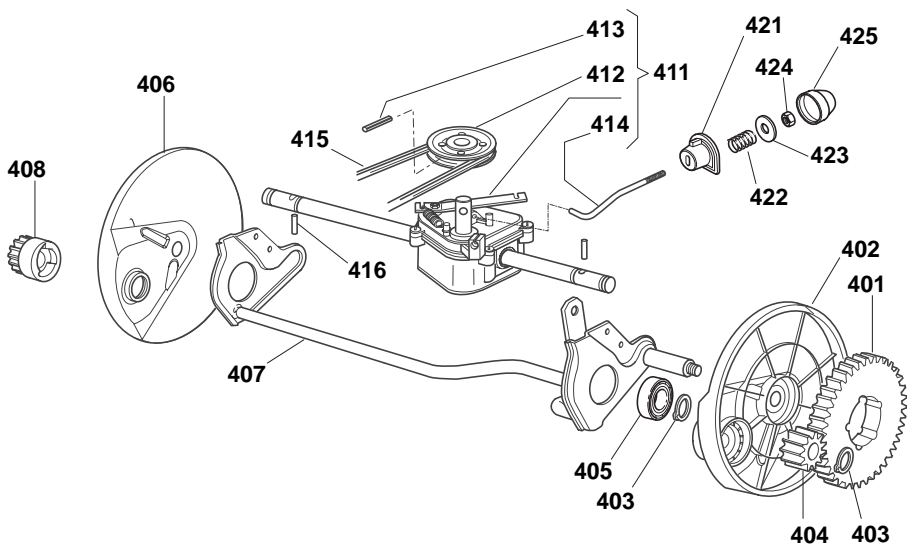

Utgåva Issue 2007- 12		Bildnr Picture No 2296		TURBO 53S COMBI HJULUPPHÄNGNING TRANSMISSION		TURBO 53S COMBI WHEEL SUSPENSION TRANSMISSION		Sida Page 138	
Pos. Fig.	Antal/Quantity				Art nr Part No	Benämning	Description	Sats Kit	Anmärkning Notes
	5204 -56								
351	1				81001955/1	Chassi- gul.....	Chassis- yellow		
352	1				22171002/0	Distans	Spacer		
353	1				81000143/1	Hjulaxel- fram	Wheel axle- front		
354	2				12436050/0	Låsplatta	Plate		
355	1				81006483/1	Höjdinst.stång	Height adjust rod		
362	2				12789000/0	Skruv	Screw		
363	1				81003283/1	Höjdinställn.spak	Height adjust lever		
364	2				12154320/0	Mutter	Nut		
365	4				22122200/0	Kullager	Ball bearing		
366	2				81007351/0	Hjul	Wheel		
367	2				12521350/0	Bricka	Washer		
368	2				12155000/0	Mutter	Nut		
369	2				22110416/0	Navkapsel	Hub cap		
370	4				22122200/0	Kullager	Ball bearing		
371	2				81007343/0	Hjul	Wheel		
372	2				12521350/0	Bricka	Washer		
373	2				12155000/0	Mutter	Nut		
374	2				22110417/0	Navkapsel	Hub cap		
375	2				12530150/0	Bricka	Washer		
401	2				22120105/1	Ringdrev	Ring gear		
402	1				22600093/0	Hjulskydd	Wheel cover		
403	4				12608600/0	Låsring	Seegerring		
404	1				22570120/1	Drev- vä	Pinion- LH		
405	2				19216035/0	Lager	Bearing		
406	1				22600092/0	Hjulskydd	Wheel cover		
407	1				81000147/0	Bakaxel	Rear axle		
408	1				22570110/1	Drev- hö	Pinion- RH		
411	1				81003076/0	Transmission (svart)	Transmission (black)		
412	1				22601904/0	• Remskiva	• Belt pulley		
413	1				12645705/0	• Stift	• Pin		
414	1				22033283/0	• Justerstång	• Adjustment rod		
415	1				1111- 9124- 01	Drivrem	Belt		
416	2				22753000/0	Stift	Pin		
421	1				22041957/1	Bussning	Bush		
422	1				22450063/0	Fjäder	Spring		
423	1				22680009/0	Bricka	Washer		
424	1				12154510/0	Mutter	Nut		
425	1				22110230/0	Lock	Cap		