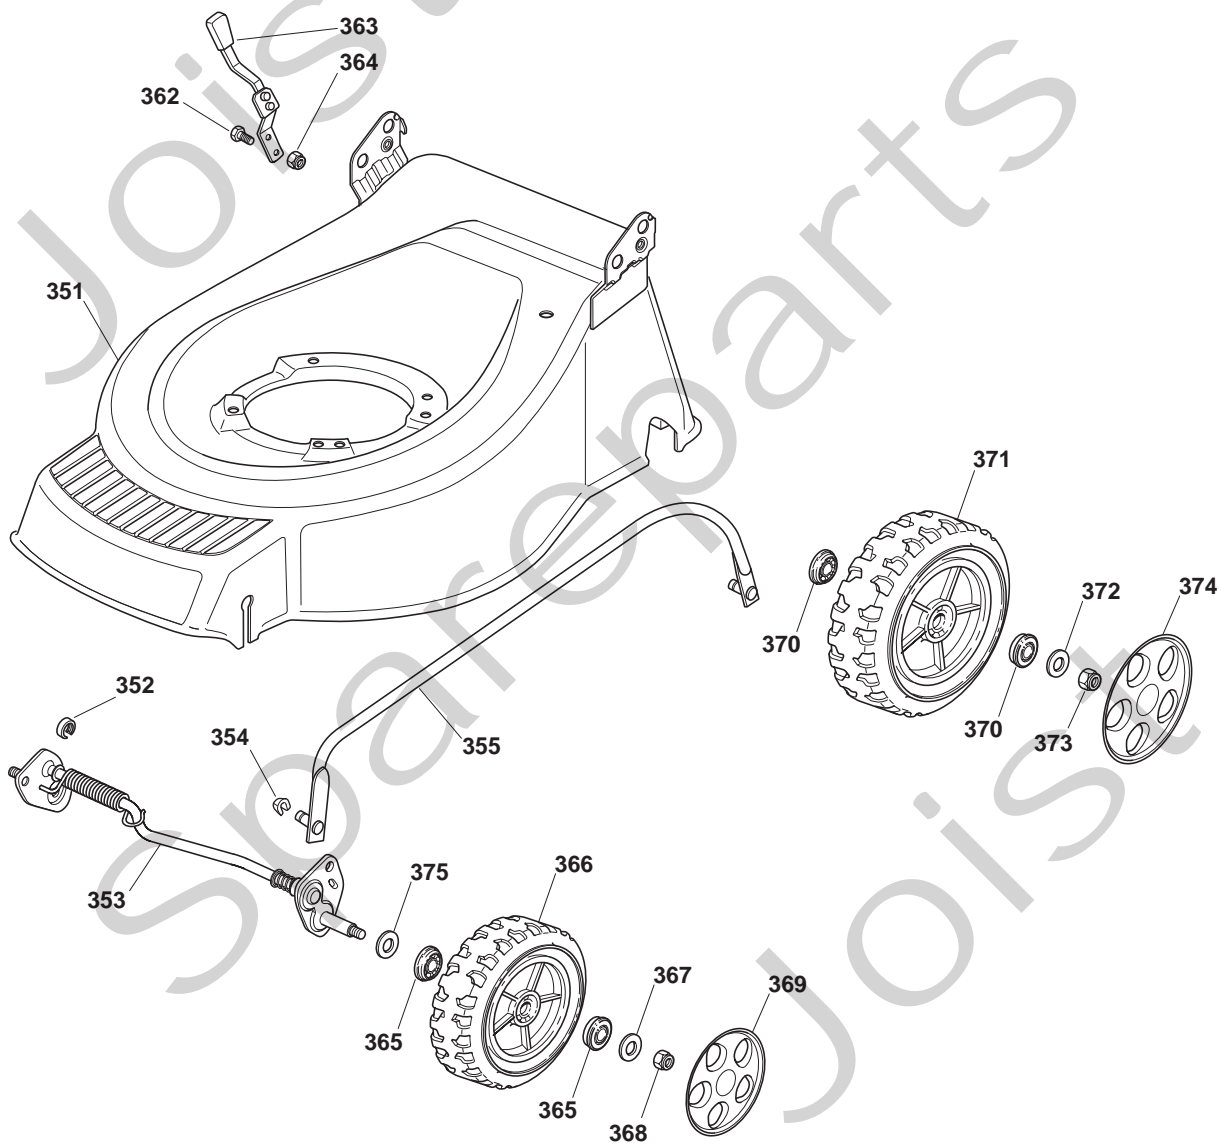

Utgåva Issue 2007- 12		Bildnr Picture No 2296		TURBO 53S COMBI HJULUPPHÄNGNING TRANSMISSION		TURBO 53S COMBI WHEEL SUSPENSION TRANSMISSION		Sida Page 138	
Pos. Fig.	Antal/Quantity				Art nr Part No	Benämning	Description	Sats Kit	Anmärkning Notes
	5204 -56								
351	1				81001955/1	Chassi- gul.....	Chassis- yellow		
352	1				22171002/0	Distans	Spacer		
353	1				81000143/1	Hjulaxel- fram	Wheel axle- front		
354	2				12436050/0	Låsplatta	Plate		
355	1				81006483/1	Höjdinst.stång	Height adjust rod		
362	2				12789000/0	Skruv	Screw		
363	1				81003283/1	Höjdinställn.spak	Height adjust lever		
364	2				12154320/0	Mutter	Nut		
365	4				22122200/0	Kullager	Ball bearing		
366	2				81007351/0	Hjul	Wheel		
367	2				12521350/0	Bricka	Washer		
368	2				12155000/0	Mutter	Nut		
369	2				22110416/0	Navkapsel	Hub cap		
370	4				22122200/0	Kullager	Ball bearing		
371	2				81007343/0	Hjul	Wheel		
372	2				12521350/0	Bricka	Washer		
373	2				12155000/0	Mutter	Nut		
374	2				22110417/0	Navkapsel	Hub cap		
375	2				12530150/0	Bricka	Washer		
401	2				22120105/1	Ringdrev	Ring gear		
402	1				22600093/0	Hjulskydd	Wheel cover		
403	4				12608600/0	Låsring	Seegerring		
404	1				22570120/1	Drev- vä	Pinion- LH		
405	2				19216035/0	Lager	Bearing		
406	1				22600092/0	Hjulskydd	Wheel cover		
407	1				81000147/0	Bakaxel	Rear axle		
408	1				22570110/1	Drev- hö	Pinion- RH		
411	1				81003076/0	Transmission (svart)	Transmission (black)		
412	1				22601904/0	• Remskiva	• Belt pulley		
413	1				12645705/0	• Stift	• Pin		
414	1				22033283/0	• Justerstång	• Adjustment rod		
415	1				1111- 9124- 01	Drivrem	Belt		
416	2				22753000/0	Stift	Pin		
421	1				22041957/1	Bussning	Bush		
422	1				22450063/0	Fjäder	Spring		
423	1				22680009/0	Bricka	Washer		
424	1				12154510/0	Mutter	Nut		
425	1				22110230/0	Lock	Cap		