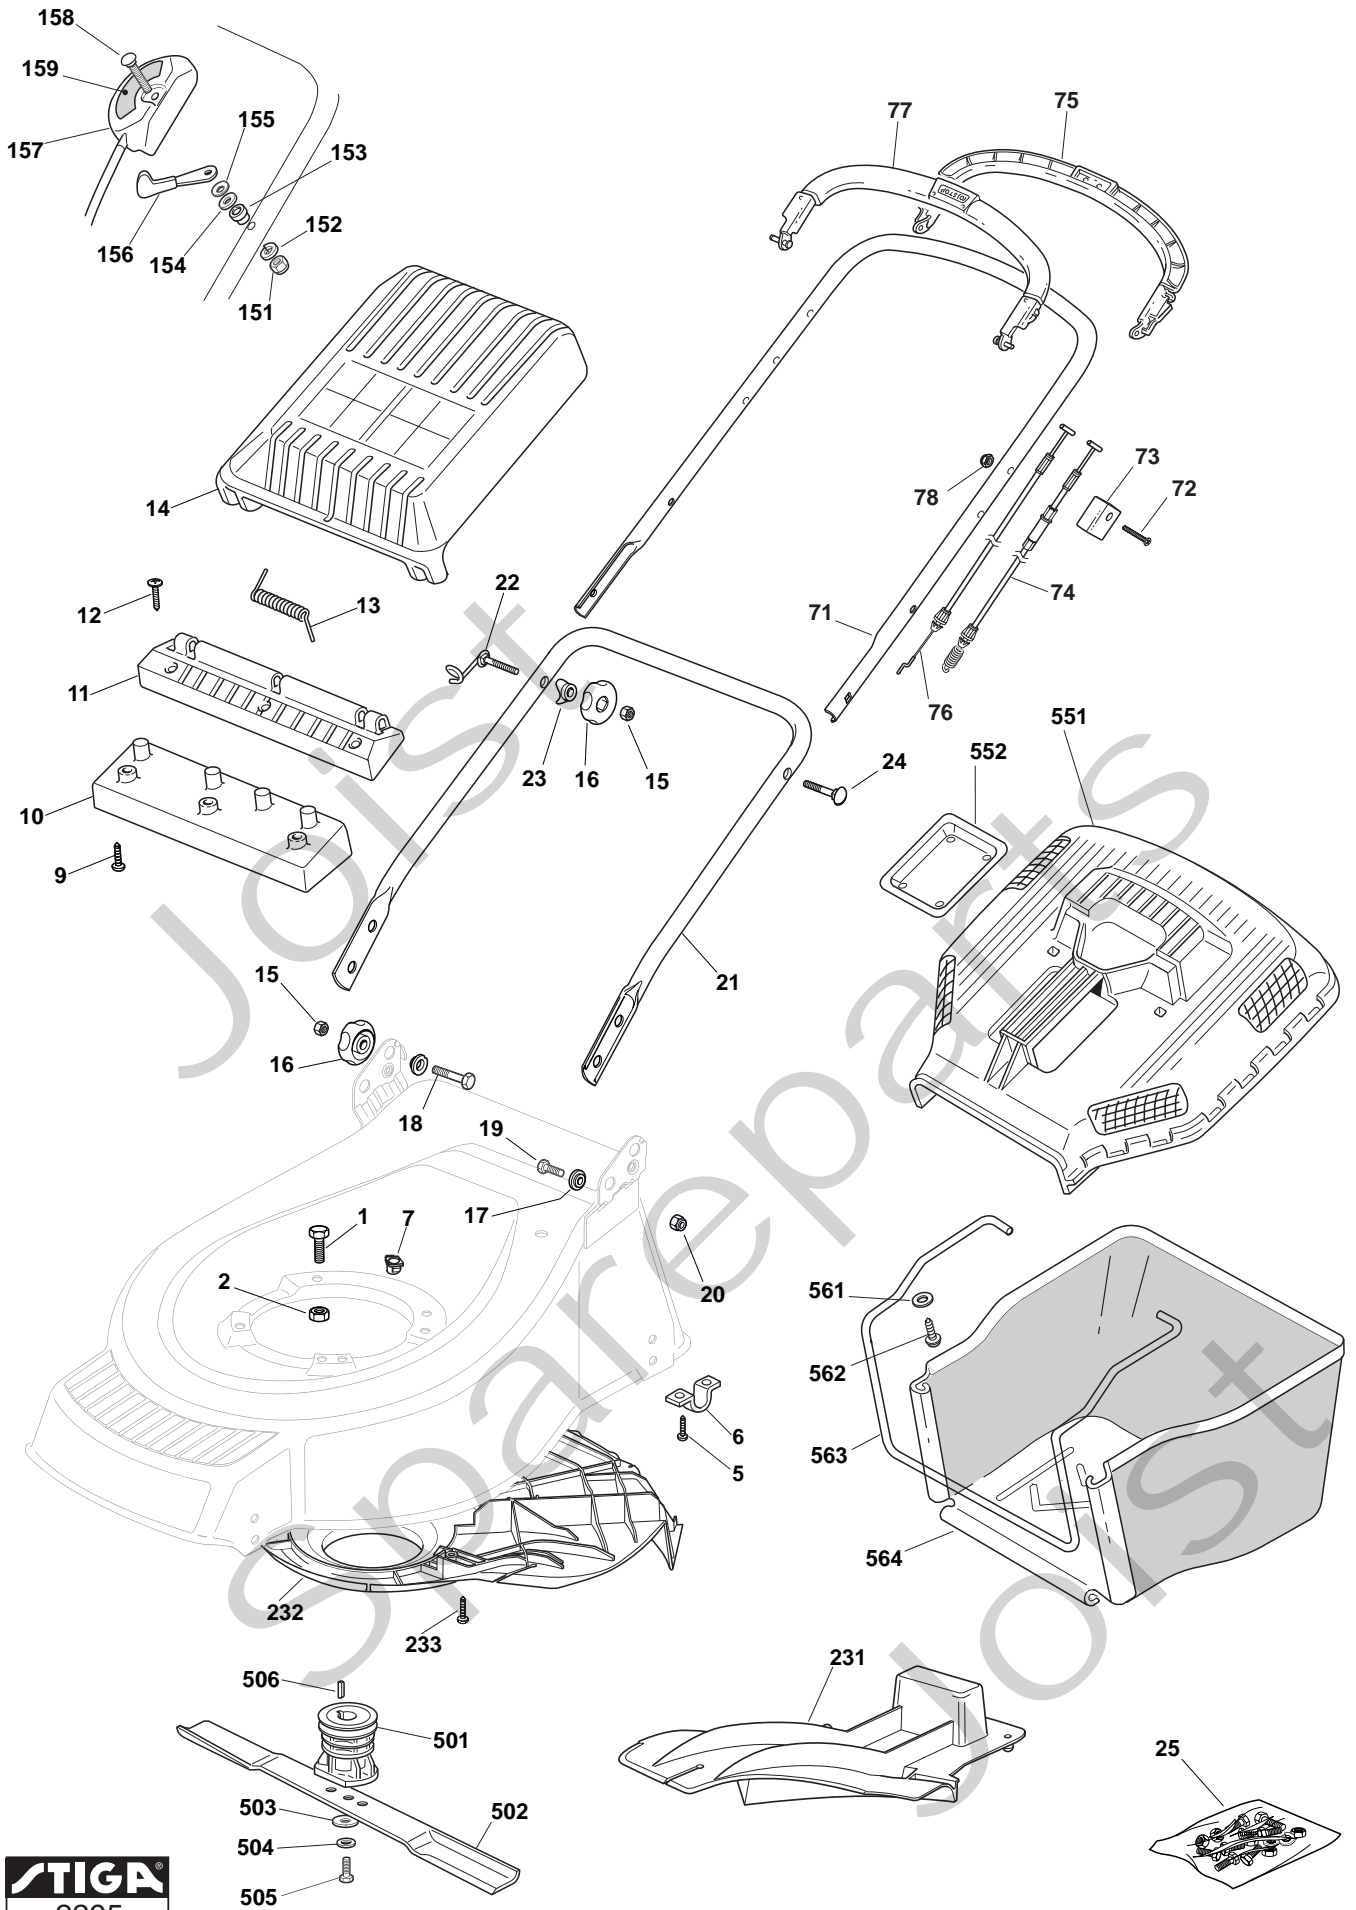

Genuine Spare Parts

Spareparts
Joist

Utgåva Issue		Bildnr Picture No		TURBO 53S COMBI CHASSI STYRE		TURBO 53S COMBI CHASSIS HANDLE		Sida Page	
2007- 12		2295						136	
Pos. Fig.	Antal/Quantity				Art nr Part No	Benämning	Description	Sats Kit	Anmärkning Notes
	5204 -56								
1	0/1			12691800/0	Skruv	Screw			
1	3/2			12793701/0	Skruv	Screw			
2	0/1			12155000/0	Mutter	Nut			
2	3/2			12293201/0	Mutter	Nut			
5	4			12731350/0	Skruv	Screw			
6	2			22545152/0	Bygel	Plate			
7	1			22291150/0	Gummihylsa	Rubber insert			
9	3			12731600/1	Skruv	Screw			
10	1			22785129/0	Fäste	Grass bag coupler			
11	1			22785117/0	Luckhållare	Stone guard fulcrum			
12	3			12728680/0	Skruv	Screw			
13	1			22450430/0	Fjäder	Spring			
14	1			22600069/1	Lucka- gul	Stone guard			
15	4			12293200/0	Mutter	Nut			
16	4			22399804/0	Låsraff	Locking knob			
17	4			22041955/0	Bussning	Bush			
18	2			12793700/0	Skruv	Screw			
19	2			12792610/0	Skruv	Screw			
20	2			12155000/0	Mutter	Nut			
21	1			81006521/0	Styre- underdel	Handle- lower			
22	1			81003801/1	Snörhållare	Rope holder			
23	2			22680006/1	Bricka	Washer			
24	1			12819201/0	Skruv	Screw			
25	1			81008614/3	Skruvsats	Screw set			
71	1			81006979/2	Styre- överdel	Handle- upper			
72	1			12689500/0	Skruv	Screw			
73	1			22551640/0	Wirefäste	Wire bracket			
74	1			81000709/1	Kopplingswire	Clutch cable			
75	1			81003297/1	Reglagebygel- drivning	Control lever- drive			
76	1			81000731/1	Motorbromswire	Engine brake cable			
77	1			81003298/1	Reglagebygel	Control lever			
78	1			12154510/0	Mutter	Nut			
151	1			12291000/0	Mutter	Nut			
152	1			12581500/0	Låsbricka	Washer			
153	1			22171005/0	Distans	Spacer			
154	1			12521360/0	Bricka	Washer			
155	1			12508100/0	Låsbricka	Washer			
156	1			81007279/1	Gasarm	Throttle lever			
157	1			81007080/0	Gaswire	Throttle cable			
158	1			12815000/0	Skruv	Screw			
159	1			14356702/0	Dekal	Label			
231	1			22140222/0	Mulchplugg	Mulchplug			
232	1			22060197/1	Skydd	Protection			
233	3			12728530/0	Skruv	Screw			
501	1			1111- 9120- 01	Knivfäste m.remskiva	Hub w. pulley			
502	1			1111- 9122- 01	Kniv	Blade			
503	1			22160400/0	Bricka	Elastic washer			
504	1			12523080/0	Bricka	Washer			
505	1			12735698/0	Skruv	Screw			
506	1			12139100/0	Kil	Key			
551	1			22486096/1	Uppsamlare- överdel	Grassbox- upper			
552	1			22486098/0	Platta	Plate			
561	2			12521460/0	Bricka	Washer			
562	2			12728300/0	Skruv	Screw			
563	1			22608528/0	Trådbygel	Wire frame			
564	1			81002235/0	Uppsamlingsäck	Collecting bag			