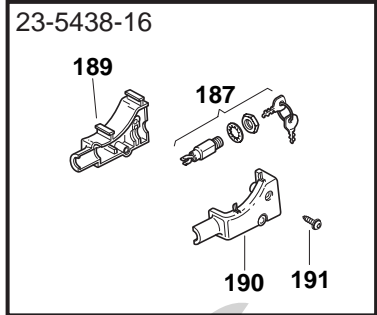

Utgåva Issue 2007- 12		Bildnr Picture No 2127A		TURBO 53 4S COMBI HJULUPPHÄNGNING TRANSMISSION		TURBO 53 4S COMBI WHEEL SUSPENSION TRANSMISSION		Sida Page 146	
Pos. Fig.	Antal/Quantity			Art nr Part No	Benämning	Description	Sats Kit	Anmärkning Notes	
	5430 -16	5438 -16	5486 -16						
172	1	1	1	81007110/0	Variatorreglage .....	Variator speed contro.....		Inkl. pos 173 - 174	
173	1	1	1	22399809/0	• Knopp .....	• Knob .....			
174	1	1	1	12728300/0	• Skruv .....	• Screw .....			
175	2	2	2	12728702/0	Skruv .....	Screw .....			
251	2	2	2	22110381/0	Navkapsel- grå .....	Hub cap- grey .....			
252	4	4	4	12155000/0	Mutter .....	Nut .....			
253	4	4	4	12521350/0	Bricka .....	Washer .....			
254	8	8	8	22122200/0	Kullager .....	Ball bearing .....			
255	2	2	2	81007351/0	Hjul .....	Wheel .....			
256	1	1	1	81000143/1	Hjulaxel- fram .....	Wheel axle- front .....			
257	2	2	2	12436050/0	Låsplatta .....	Plate .....			
258	1	1	1	81006489/0	Höjdinställn.stång .....	Height adjust rod .....			
259	1	1	1	22171002/0	Distans .....	Spacer .....			
260	1	1	1	12604896/0	Låsbricka .....	Lock washer .....			
261	1	1	1	12369500/0	Bricka .....	Washer .....			
262	1	1	1	81005121/0	Fäste .....	Attachment .....			
263	2	2	2	81007343/0	Hjul .....	Wheel .....			
264	2	2	2	22110382/0	Navkapsel- grå .....	Hub cap- grey .....			
266	4	4	4	12530150/0	Bricka .....	Washer .....			
269	1	1	1	22524333/0	Bult .....	Bolt .....			
271	1	1	1	81003322/0	Höjdinställn.spak .....	Height adjust lever .....			
273	1	1	1	22672152/0	Bricka .....	Washer .....			
274	1	1	1	22735571/1	Höjdinställn.sektor .....	Height adjust sector .....			
275	1	1	1	12154210/0	Mutter .....	Nut .....			
276	1	1	1	22109721/0	Kåpa- gul .....	Cover- yellow .....			
277	2	2	2	12815200/0	Skruv .....	Screw .....			
278	2	2	2	12292102/0	Mutter .....	Nut .....			
283	4	4	4	12731350/0	Skruv .....	Screw .....			
284	2	2	2	22545152/0	Bygel .....	Plate .....			
451	2	2	2	22120105/1	Ringdrev .....	Ring gear .....			
452	1	1	1	22600093/0	Hjulskydd .....	Wheel cover .....			
453	4	4	4	12608600/0	Låsring .....	Seegerring .....			
454	1	1	1	22570120/1	Drev- vä .....	Pinion- LH .....			
455	2	2	2	19216035/0	Lager .....	Bearing .....			
456	1	1	1	22600092/0	Hjulskydd .....	Wheel cover .....			
457	1	1	1	81000147/0	Bakaxel .....	Rear axle .....			
458	1	1	1	22570110/1	Drev- hö .....	Pinion- RH .....			
461	1	1	1	81003096/1	Transmission .....	Transmission assy .....	Inkl. pos 462 - 464		
462	1	1	1	22601916/0	• Variator .....	• Variator pulley .....			
463	1	1	1	12645700/0	• Stift .....	• Pin .....			
464	1	1	1	22033285/0	• Justerstång .....	• Adjustment rod .....			
465	1	1	1	1111-9164-01	Drivrem .....	Drive belt .....			
466	2	2	2	22753000/0	Stift .....	Pin .....			
467	2	2	2	22675113/0	Bricka .....	Washer .....			
470	1	1	1	12154510/0	Mutter .....	Nut .....			
475	1	1	1	12791011/0	Skruv .....	Screw .....			
476	1	1	1	22806625/0	Arm .....	Lever .....			
477	1	1	1	12292102/0	Mutter .....	Nut .....			
478	1	1	1	12689500/0	Skruv .....	Screw .....			
479	1	1	1	12523050/0	Bricka .....	Washer .....			
480	1	1	1	22601915/0	Spännrulle .....	Tension roller .....			
481	1	1	1	22806623/0	Fäste .....	Support .....			
482	1	1	1	22671656/0	Distans .....	Spacer .....			
483	1	1	1	12154510/0	Mutter .....	Nut .....			
484	1	1	1	12674700/0	Skruv .....	Screw .....			
485	1	1	1	12523050/0	Bricka .....	Washer .....			
486	1	1	1	22601914/0	Spännrulle .....	Tension roller .....			
487	1	1	1	12154510/0	Mutter .....	Nut .....			