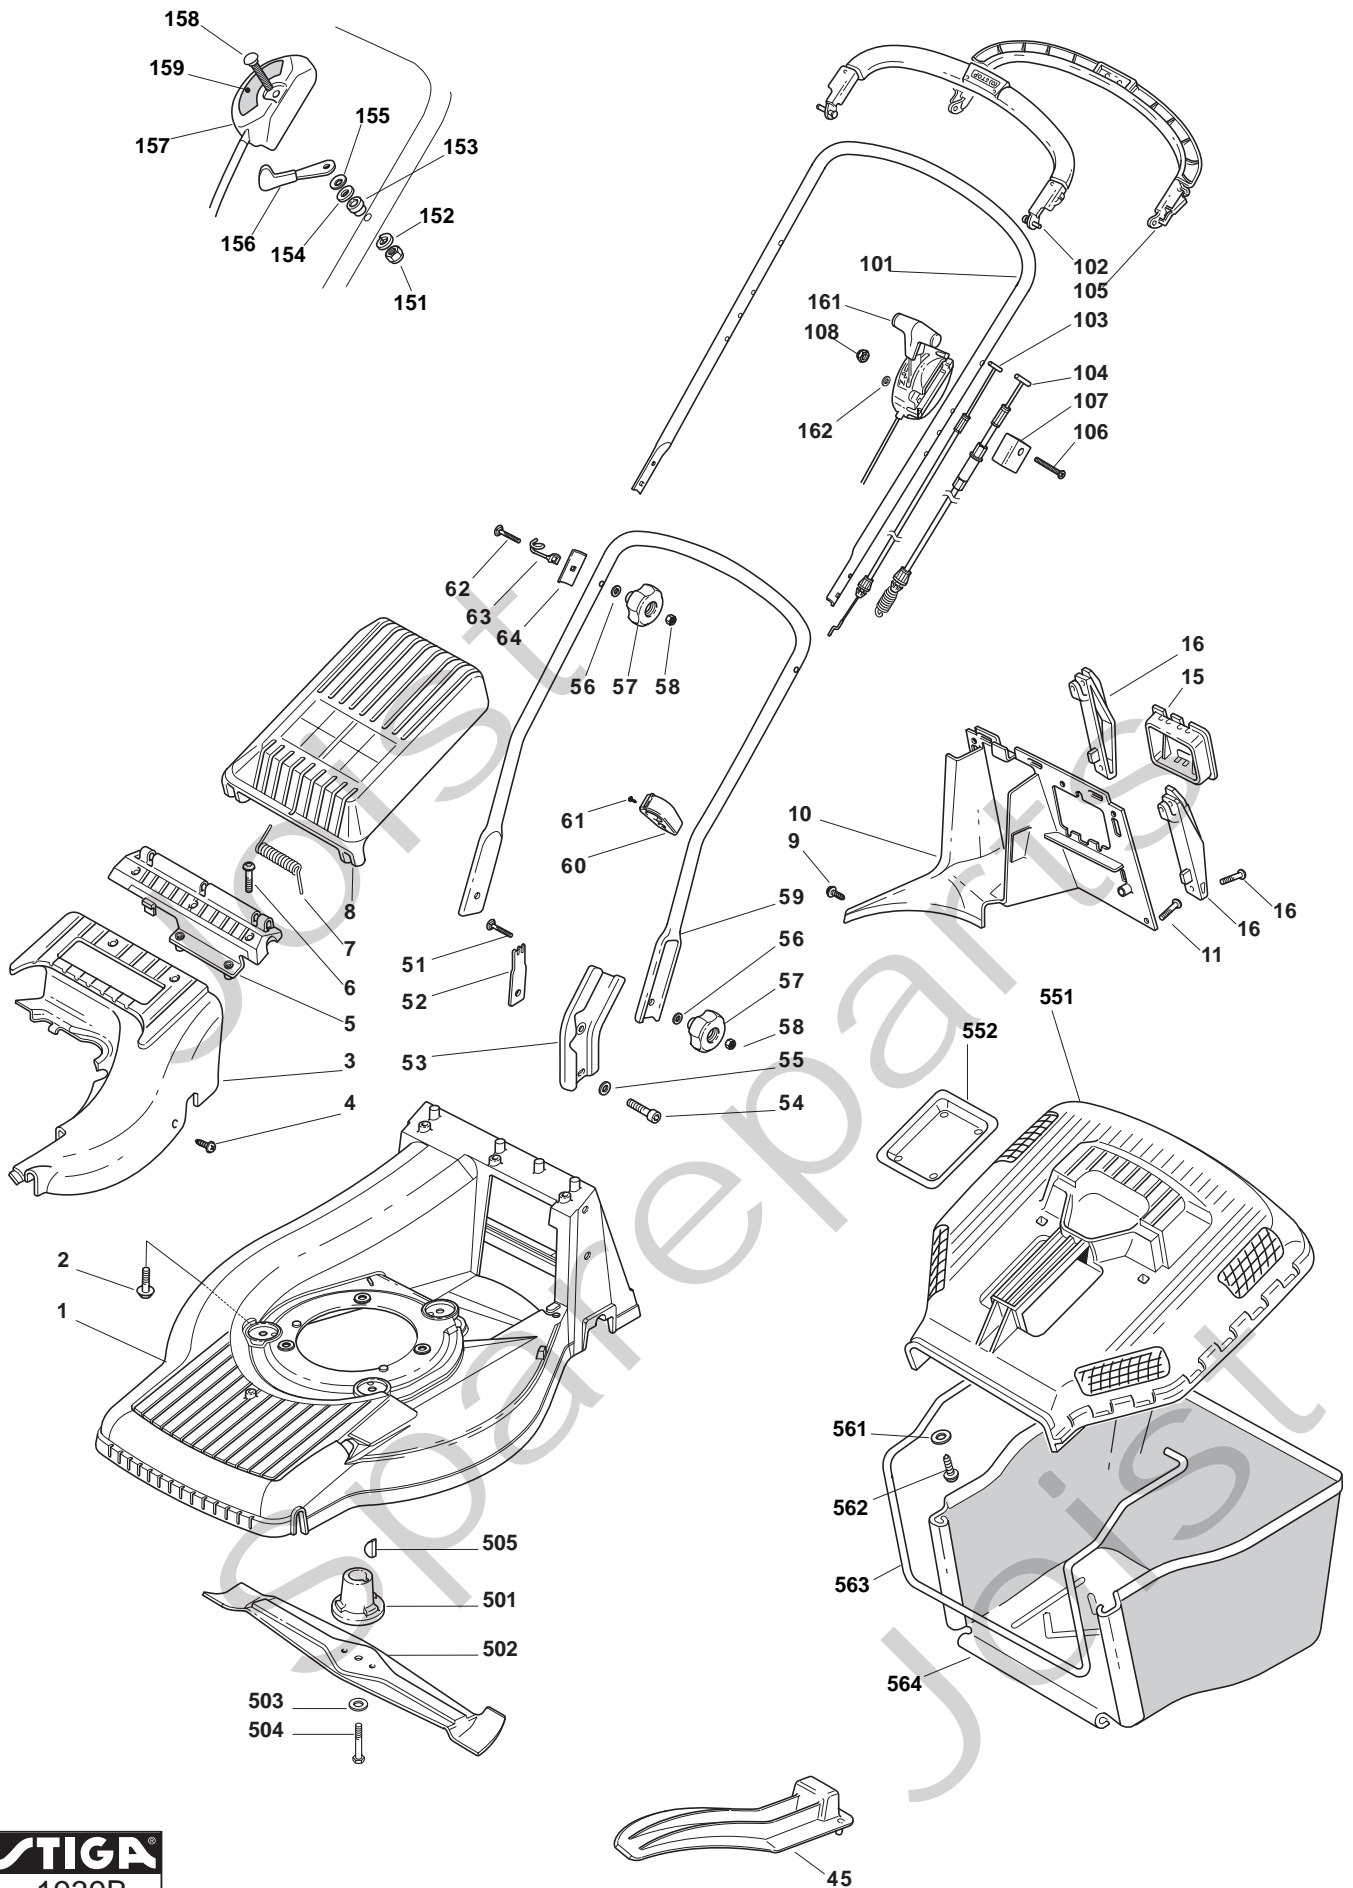

Genuine Spare Parts

Joist
Spareparts
Joist

Utgåva Issue		Bildnr Picture No		TURBO 50S CHASSI STYRE		TURBO 50S CHASSIS HANDLE		Sida Page	
2007- 12		1939B						166	
Pos. Fig.	Antal/Quantity				Art nr Part No	Benämning	Description	Sats Kit	Anmärkning Notes
	5234 -44	5286 -04 -64	5298 -44	5203 -64					
1	1	1	1	1	81002657/0	Chassi- gul.....	Chassis- yellow		
2	3	3	3	3	12735108/0	Skruv	Screw		
3	1	1	1	1	22060152/0	Kåpa- gul	Cover- yellow		
4	3	3	3	3	12728300/0	Skruv	Screw		
5	1	1	1	1	22785157/0	Luckfäste- gul	Support- yellow		
6	3	3	3	3	12735664/0	Skruv	Screw		
7	1	1	1	1	22450443/0	Fjäder.....	Spring		
8	1	1	1	1	22600069/1	Lucka- gul.....	Stone guard		
9	1	1	1	1	12728300/0	Skruv	Screw		
10	1	1	1	1	22108277/0	Bakstam.....	Rear conveyer.....		
11	3	3	3	3	12735664/0	Skruv	Screw		
15	1	1	1	1	22109531/0	Lock.....	Cover		
16	1	1	1	1	81008658/1	Fäste kpl.....	Attachments assy.....		
45	1	1	1	1	22140231/0	Mulchplugg	Mulch plug		
51	2	2	2	2	12820655/0	Skruv	Screw		
52	1	1	1	1	22551635/0	Platta	Plate		
53	2	2	2	2	22778405/0	Styrfäste	Handle support		
54	2	2	2	2	12760515/0	Skruv	Screw		
55	2	2	2	2	12521350/0	Bricka	Washer.....		
56	4	4	4	4	12521350/0	Bricka	Washer.....		
57	4	4	4	4	22399810/0	Låsraff	Locking knob		
58	4	4	4	4	12361005/0	Mutter.....	Nut		
59	1	1	1	1	81006613/0	Styre- underdel, svart	Handle- lower, black		
60	1	1	1	1	22192001/0	Kabelhållare	Cable holder		
61	1	1	1	1	12728691/0	Skruv	Screw		
62	2	2	2	2	12820655/0	Skruv	Screw		
63	1	1	1	1	22430311/0	Ögla	Eyelinke		
64	2	2	2	2	22545137/0	Förstärkning	Reinforcement.....		
101	1	1	1	1	81006618/1	Styre- överdel, svart.....	Handle- upper, black.....		
102	1	1	1	1	81003298/1	Reglagebygel	Control lever		
103		1	1		81000686/0	Motorbromswire.....	Engine brake cable		B&S- motor
103	1			1	81000687/0	Motorbromswire.....	Engine brake cable		GGP, Honda- motor
104	1	1	1	1	81000697/0	Kopplingswire.....	Clutch cable		
105	1	1	1	1	81003297/1	Reglagebygel- drivning	Control lever- drive.....		
106	1				12727783/0	Skruv	Screw		40 mm
106		1	1		12727786/0	Skruv	Screw		60 mm
106				1	12727787/0	Skruv	Screw		70 mm
107	1	1	1	1	22551640/0	Wirefäste	Wire bracket.....		
108	1	1	1	1	12154510/0	Mutter.....	Nut		
151	1				12291000/0	Mutter.....	Nut		
152	1				12581500/0	Låsbricka	Washer.....		
153	1				22171005/0	Distans	Spacer.....		
154	1				12521360/0	Bricka	Washer.....		
155	1				12508100/0	Låsbricka	Washer.....		
156	1				81007279/1	Gasarm	Throttle lever		
157	1				81007080/0	Gaswire	Throttle cable		
158	1				12815000/0	Skruv	Screw		
159	1				14356702/0	Dekal	Label		
161				1	81007125/0	Gasreglage.....	Throttle control		
161		1	1		81007128/0	Gasreglage.....	Throttle control		
162		1	1	1	12523040/0	Bricka	Washer.....		
501	1	1	1	1	1111- 9070- 01	Knivfäste.....	Blade holder.....		
502	1	1	1	1	1111- 9090- 01	Kniv	Blade		
503	1	1	1	1	12530140/0	Bricka	Washer.....		
504	1	1	1	1	12735698/0	Skruv	Screw		
505	1	1	1	1	12139100/0	Kil	Key		
551	1	1	1	1	22486096/1	Uppsammlare- överdel.....	Grassbox- upper.....		
552	1	1	1	1	22486098/0	Platta	Plate		
561	2	2	2	2	12521460/0	Bricka	Washer.....		
562	2	2	2	2	12728300/0	Skruv	Screw		
563	1	1	1	1	22608528/0	Trådbygel.....	Wire frame		
564	1	1	1	1	81002235/0	Uppsamlingssäck	Collecting bag		