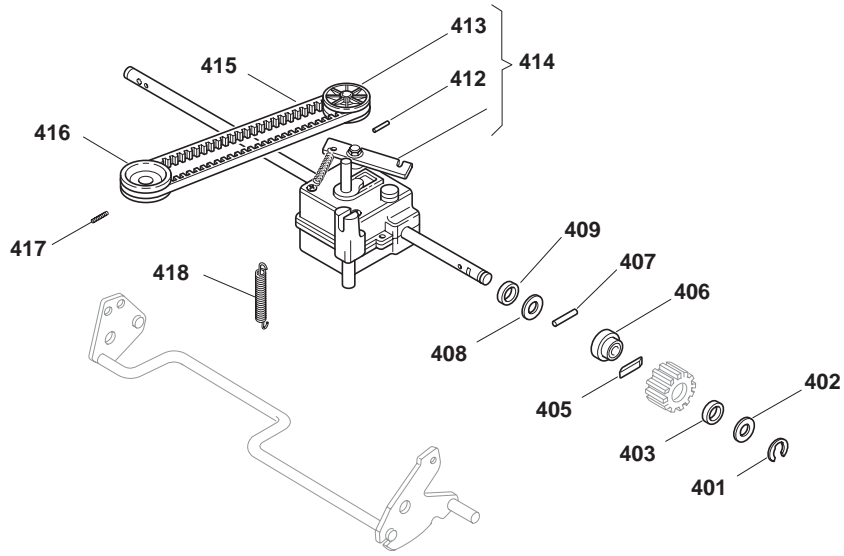

Utgåva Issue 2007- 12		Bildnr Picture No 1935B				TURBO 50S HJULUPPHÄNGNING TRANSMISSION		TURBO 50S WHEEL SUSPENSION TRANSMISSION		Sida Page 168	
Pos. Fig.	Antal/Quantity				Art nr Part No	Benämning	Description	Sats Kit	Anmärkning Notes		
	5234 -44	5286 -04 -64	5298 -44	5203 -64							
21	2	2	2	2	22545160/0	Överfall	Clamp.....				
22	2	2	2	2	12735664/0	Skruv	Screw				
23	2	2	2	2	12604898/0	Starlock	Lock washer				
24	1	1	1	1	22446181/0	Fjäder.....	Spring				
25	2	2	2	2	22785153/0	Bussning	Bushing.....				
26	4	4	4	4	12735664/0	Skruv	Screw				
31	1	1	1	1	22399808/0	Handtag	Handgrip				
32	1	1	1	1	22321515/0	Höjdinst.spak.....	Height adjust lever				
33	2	2	2	2	12735661/0	Skruv	Screw				
34	2	2	2	2	12728300/0	Skruv	Screw				
35	1	1	1	1	22735563/0	Höjdinst.sektor	Height adjust sector				
225	1	1	1	1	81002845/0	Hjulaxel.....	Wheel axle.....				
226	2	2	2	2	22430210/0	Fjäder.....	Spring				
227	2	2	2	2	12521370/0	Bricka	Washer				
228	4	4	4	4	22122200/0	Kullager	Ball bearing				
229	2	2	2	2	81007351/0	Hjul	Wheel				
230	2	2	2	2	12521460/0	Bricka	Washer				
231	2	2	2	2	12735662/0	Skruv	Screw				
232	2	2	2	2	22110347/0	Navkapsel- grå	Hub cap- grey				
233	1	1	1	1	22033322/0	Höjdinst.stång	Height adjust rod				
234	1	1	1	1	81002823/0	Hjulaxel.....	Wheel axle.....				
235	2	2	2	2	22430215/0	Fjäder.....	Spring				
236	2	2	2	2	22600121/0	Hjulskydd.....	Wheel protection				
237	2	2	2	2	12521460/0	Bricka	Washer				
238	2	2	2	2	12735662/0	Skruv	Screw				
239	2	2	2	2	22570125/0	Drev	Pinion.....				
241	2	2	2	2	81007361/0	Hjul	Wheel				
242	4	4	4	4	22122201/0	Kullager	Ball bearing				
243	2	2	2	2	12521460/0	Bricka	Washer				
244	2	2	2	2	12735662/0	Skruv	Screw				
245	2	2	2	2	22110384/0	Navkapsel	Hub cap				
401	2	2	2	2	12000957/0	Låsring	Lock ring				
402	2	2	2	2	12520032/0	Bricka	Washer				
403	2	2	2	2	22160520/0	Skyddsbricka	Dust cover				
405	2	2	2	2	22076645/0	Kil	Key				
406	2	2	2	2	22170630/0	Distans	Spacer				
407	2	2	2	2	22753002/0	Stift	Pin				
408	2	2	2	2	12520032/0	Bricka	Washer				
409	2	2	2	2	19035152/0	Tätningring	Seal ring				
412	1	1	1	1	12620310/0	• Stift	• Pin				
413	1	1	1	1	22601913/0	• Remskiva	• Belt pulley				
414	1	1	1	1	81003085/0	Transmission kpl	Transmission assy		Inkl. pos 412 - 413		
415	1	1	1	1	1111-9061-01	Drivrem	V- belt				
416	1	1	1	1	22601918/0	Remskiva	Belt pulley				
417	1	1	1	1	12714312/0	Stift	Dowel pin				
418	1	1	1	1	22450434/0	Fjäder.....	Spring				