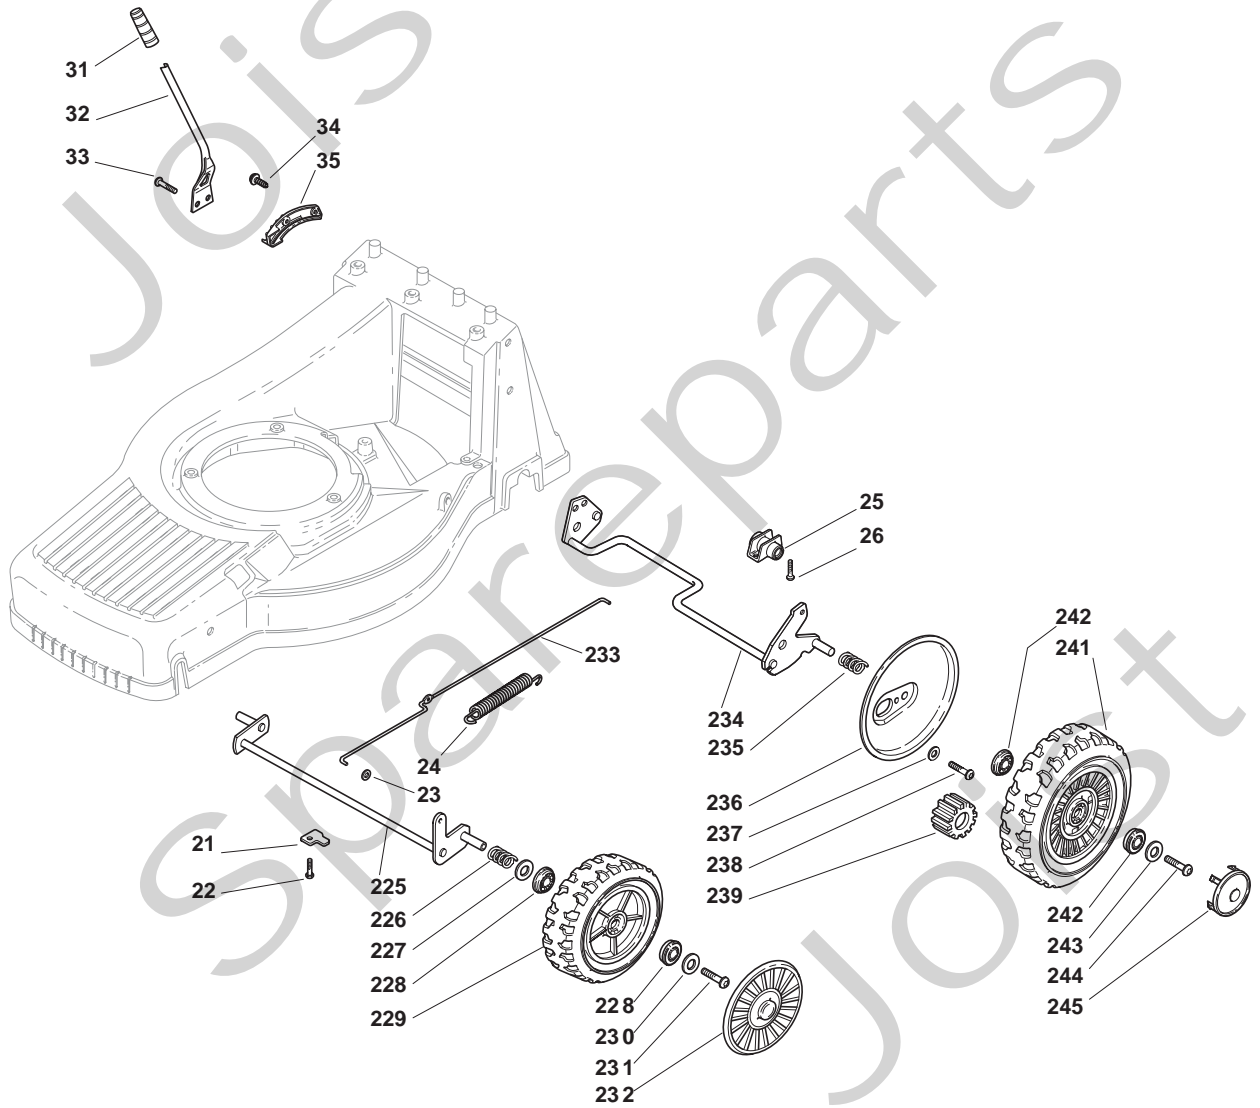

Utgåva Issue 2007- 12		Bildnr Picture No 1935B				TURBO 50S HJULUPPHÄNGNING TRANSMISSION		TURBO 50S WHEEL SUSPENSION TRANSMISSION		Sida Page 168	
Pos. Fig.	Antal/Quantity				Art nr Part No	Benämning	Description	Sats Kit	Anmärkning Notes		
	5234 -44	5286 -04 -64	5298 -44	5203 -64							
21	2	2	2	2	22545160/0	Överfall	Clamp.....				
22	2	2	2	2	12735664/0	Skruv	Screw				
23	2	2	2	2	12604898/0	Starlock	Lock washer				
24	1	1	1	1	22446181/0	Fjäder.....	Spring				
25	2	2	2	2	22785153/0	Bussning	Bushing.....				
26	4	4	4	4	12735664/0	Skruv	Screw				
31	1	1	1	1	22399808/0	Handtag	Handgrip				
32	1	1	1	1	22321515/0	Höjdinst.spak.....	Height adjust lever				
33	2	2	2	2	12735661/0	Skruv	Screw				
34	2	2	2	2	12728300/0	Skruv	Screw				
35	1	1	1	1	22735563/0	Höjdinst.sektor	Height adjust sector				
225	1	1	1	1	81002845/0	Hjulaxel.....	Wheel axle.....				
226	2	2	2	2	22430210/0	Fjäder.....	Spring				
227	2	2	2	2	12521370/0	Bricka	Washer				
228	4	4	4	4	22122200/0	Kullager	Ball bearing				
229	2	2	2	2	81007351/0	Hjul	Wheel				
230	2	2	2	2	12521460/0	Bricka	Washer				
231	2	2	2	2	12735662/0	Skruv	Screw				
232	2	2	2	2	22110347/0	Navkapsel- grå	Hub cap- grey				
233	1	1	1	1	22033322/0	Höjdinst.stång	Height adjust rod				
234	1	1	1	1	81002823/0	Hjulaxel.....	Wheel axle.....				
235	2	2	2	2	22430215/0	Fjäder.....	Spring				
236	2	2	2	2	22600121/0	Hjulskydd.....	Wheel protection				
237	2	2	2	2	12521460/0	Bricka	Washer				
238	2	2	2	2	12735662/0	Skruv	Screw				
239	2	2	2	2	22570125/0	Drev	Pinion.....				
241	2	2	2	2	81007361/0	Hjul	Wheel				
242	4	4	4	4	22122201/0	Kullager	Ball bearing				
243	2	2	2	2	12521460/0	Bricka	Washer				
244	2	2	2	2	12735662/0	Skruv	Screw				
245	2	2	2	2	22110384/0	Navkapsel	Hub cap				
401	2	2	2	2	12000957/0	Låsring	Lock ring				
402	2	2	2	2	12520032/0	Bricka	Washer				
403	2	2	2	2	22160520/0	Skyddsbricka	Dust cover				
405	2	2	2	2	22076645/0	Kil	Key				
406	2	2	2	2	22170630/0	Distans	Spacer				
407	2	2	2	2	22753002/0	Stift	Pin				
408	2	2	2	2	12520032/0	Bricka	Washer				
409	2	2	2	2	19035152/0	Tätningring	Seal ring				
412	1	1	1	1	12620310/0	• Stift	• Pin				
413	1	1	1	1	22601913/0	• Remskiva	• Belt pulley				
414	1	1	1	1	81003085/0	Transmission kpl	Transmission assy		Inkl. pos 412 - 413		
415	1	1	1	1	1111-9061-01	Drivrem	V- belt				
416	1	1	1	1	22601918/0	Remskiva	Belt pulley				
417	1	1	1	1	12714312/0	Stift	Dowel pin				
418	1	1	1	1	22450434/0	Fjäder.....	Spring				