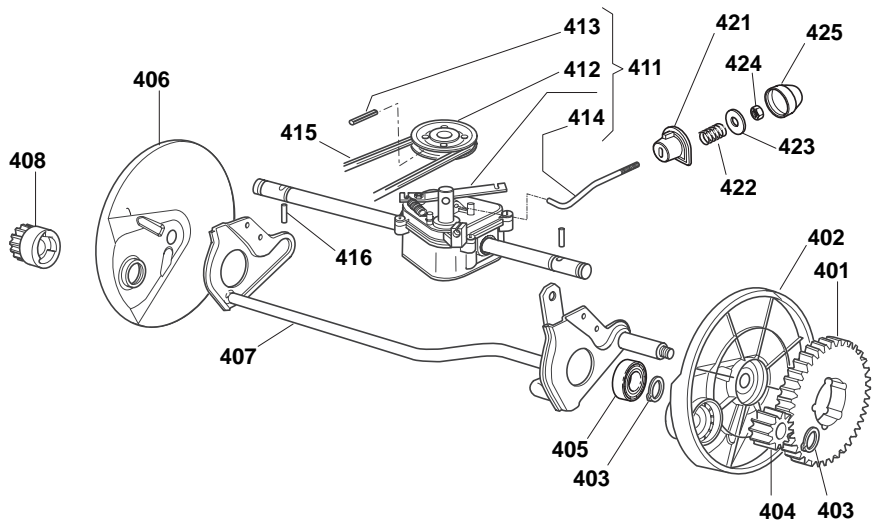

Utgåva Issue 2007- 12		Bildnr Picture No 2290		TURBO 47S COMBI HJULUPPHÄNGNING TRANSMISSION		TURBO 47S COMBI WHEEL SUSPENSION TRANSMISSION		Sida Page 108	
Pos. Fig.	Antal/Quantity			Art nr Part No	Benämning	Description	Sats Kit	Anmärkning Notes	
	7103 -06	7203 -06							
351	1	1		81002422/0	Chassi- gul.....	Chassis- yellow			
352	1	1		22171002/0	Distans	Spacer			
353	1	1		81000141/1	Hjulaxel- fram	Wheel axle- front			
354	2	2		12436050/0	Låsplatta	Plate			
355	1	1		81006481/1	Stag	Rod			
362	2	2		12789000/0	Skruv	Screw			
363	1	1		81003283/1	Höjdställn.spak	Height adjust lever			
364	2	2		12154320/0	Mutter	Nut			
365	4	4		22122200/0	Kullager	Ball bearing			
366	2	2		81007351/0	Hjul	Wheel			
367	2	2		12521350/0	Bricka	Washer			
368	2	2		12155000/0	Mutter	Nut			
369	2	2		22110416/0	Navkapsel	Hub cap			
370	4	4		22122200/0	Kullager	Ball bearing			
371	2	2		81007343/0	Hjul	Wheel			
372	2	2		12521350/0	Bricka	Washer			
373	2	2		12155000/0	Mutter	Nut			
374	2	2		22110417/0	Navkapsel	Hub cap			
375	2	2		12530150/0	Bricka	Washer			
401	2	2		22120105/1	Ringdrev	Ring gear			
402	1	1		22600093/0	Hjulskydd	Wheel cover			
403	4	4		12608600/0	Låsring	Seegerring			
404	1	1		22570120/1	Drev- vä	Pinion- LH			
405	2	2		19216035/0	Lager	Bearing			
406	1	1		22600092/0	Hjulskydd	Wheel cover			
407	1	1		81000147/0	Bakaxel	Rear axle			
408	1	1		22570110/1	Drev- hö	Pinion- RH			
411	1	1		81003076/0	Transmission (svart).....	Transmission (black).....			
412	1	1		22601904/0	• Remskiva	• Belt pulley			
413	1	1		12645705/0	• Stift	• Pin			
414	1	1		22033283/0	• Justerstång	• Adjustment rod			
415	1	1		1111- 9123- 01	Drivrem	Drive belt			
416	2	2		22753000/0	Stift	Pin			
421	1	1		22041957/1	Bussning	Bush			
422	1	1		22450063/0	Fjäder	Spring			
423	1	1		22680009/0	Bricka	Washer			
424	1	1		12154510/0	Mutter	Nut			
425	1	1		22110230/0	Lock	Cap			