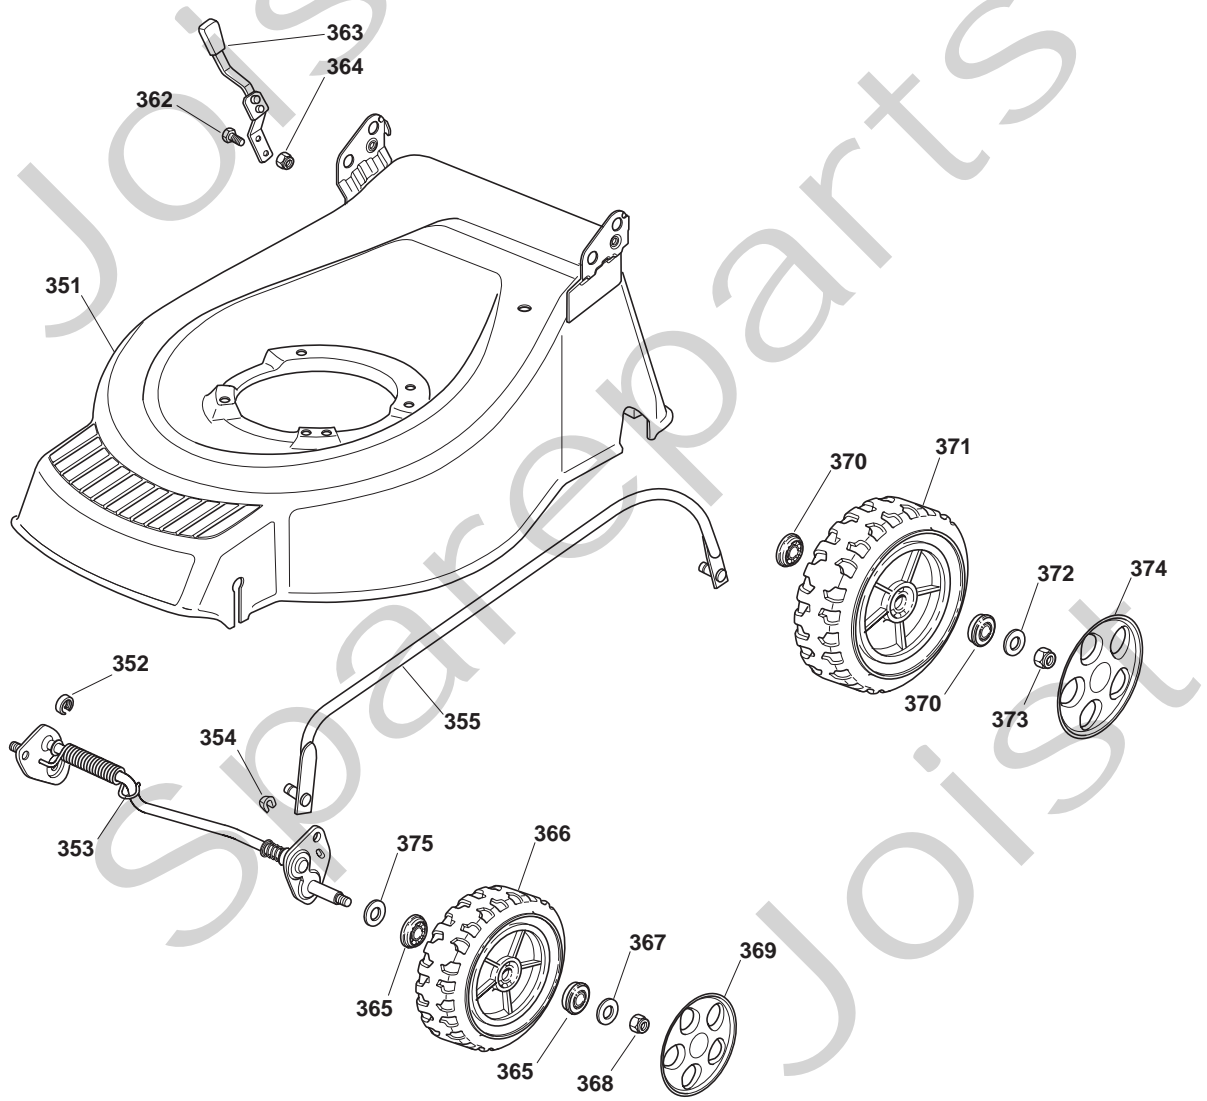

Utgåva Issue 2007- 12		Bildnr Picture No 2290		TURBO 47S COMBI HJULUPPHÄNGNING TRANSMISSION		TURBO 47S COMBI WHEEL SUSPENSION TRANSMISSION		Sida Page 108	
Pos. Fig.	Antal/Quantity			Art nr Part No	Benämning	Description	Sats Kit	Anmärkning Notes	
	7103 -06	7203 -06							
351	1	1		81002422/0	Chassi- gul.....	Chassis- yellow			
352	1	1		22171002/0	Distans	Spacer			
353	1	1		81000141/1	Hjulaxel- fram	Wheel axle- front			
354	2	2		12436050/0	Låsplatta	Plate			
355	1	1		81006481/1	Stag	Rod			
362	2	2		12789000/0	Skruv	Screw			
363	1	1		81003283/1	Höjdställn.spak	Height adjust lever			
364	2	2		12154320/0	Mutter	Nut			
365	4	4		22122200/0	Kullager	Ball bearing			
366	2	2		81007351/0	Hjul	Wheel			
367	2	2		12521350/0	Bricka	Washer			
368	2	2		12155000/0	Mutter	Nut			
369	2	2		22110416/0	Navkapsel	Hub cap			
370	4	4		22122200/0	Kullager	Ball bearing			
371	2	2		81007343/0	Hjul	Wheel			
372	2	2		12521350/0	Bricka	Washer			
373	2	2		12155000/0	Mutter	Nut			
374	2	2		22110417/0	Navkapsel	Hub cap			
375	2	2		12530150/0	Bricka	Washer			
401	2	2		22120105/1	Ringdrev	Ring gear			
402	1	1		22600093/0	Hjulskydd	Wheel cover			
403	4	4		12608600/0	Låsring	Seegerring			
404	1	1		22570120/1	Drev- vä	Pinion- LH			
405	2	2		19216035/0	Lager	Bearing			
406	1	1		22600092/0	Hjulskydd	Wheel cover			
407	1	1		81000147/0	Bakaxel	Rear axle			
408	1	1		22570110/1	Drev- hö	Pinion- RH			
411	1	1		81003076/0	Transmission (svart).....	Transmission (black).....			
412	1	1		22601904/0	• Remskiva	• Belt pulley			
413	1	1		12645705/0	• Stift	• Pin			
414	1	1		22033283/0	• Justerstång	• Adjustment rod			
415	1	1		1111- 9123- 01	Drivrem	Drive belt			
416	2	2		22753000/0	Stift	Pin			
421	1	1		22041957/1	Bussning	Bush			
422	1	1		22450063/0	Fjäder	Spring			
423	1	1		22680009/0	Bricka	Washer			
424	1	1		12154510/0	Mutter	Nut			
425	1	1		22110230/0	Lock	Cap			