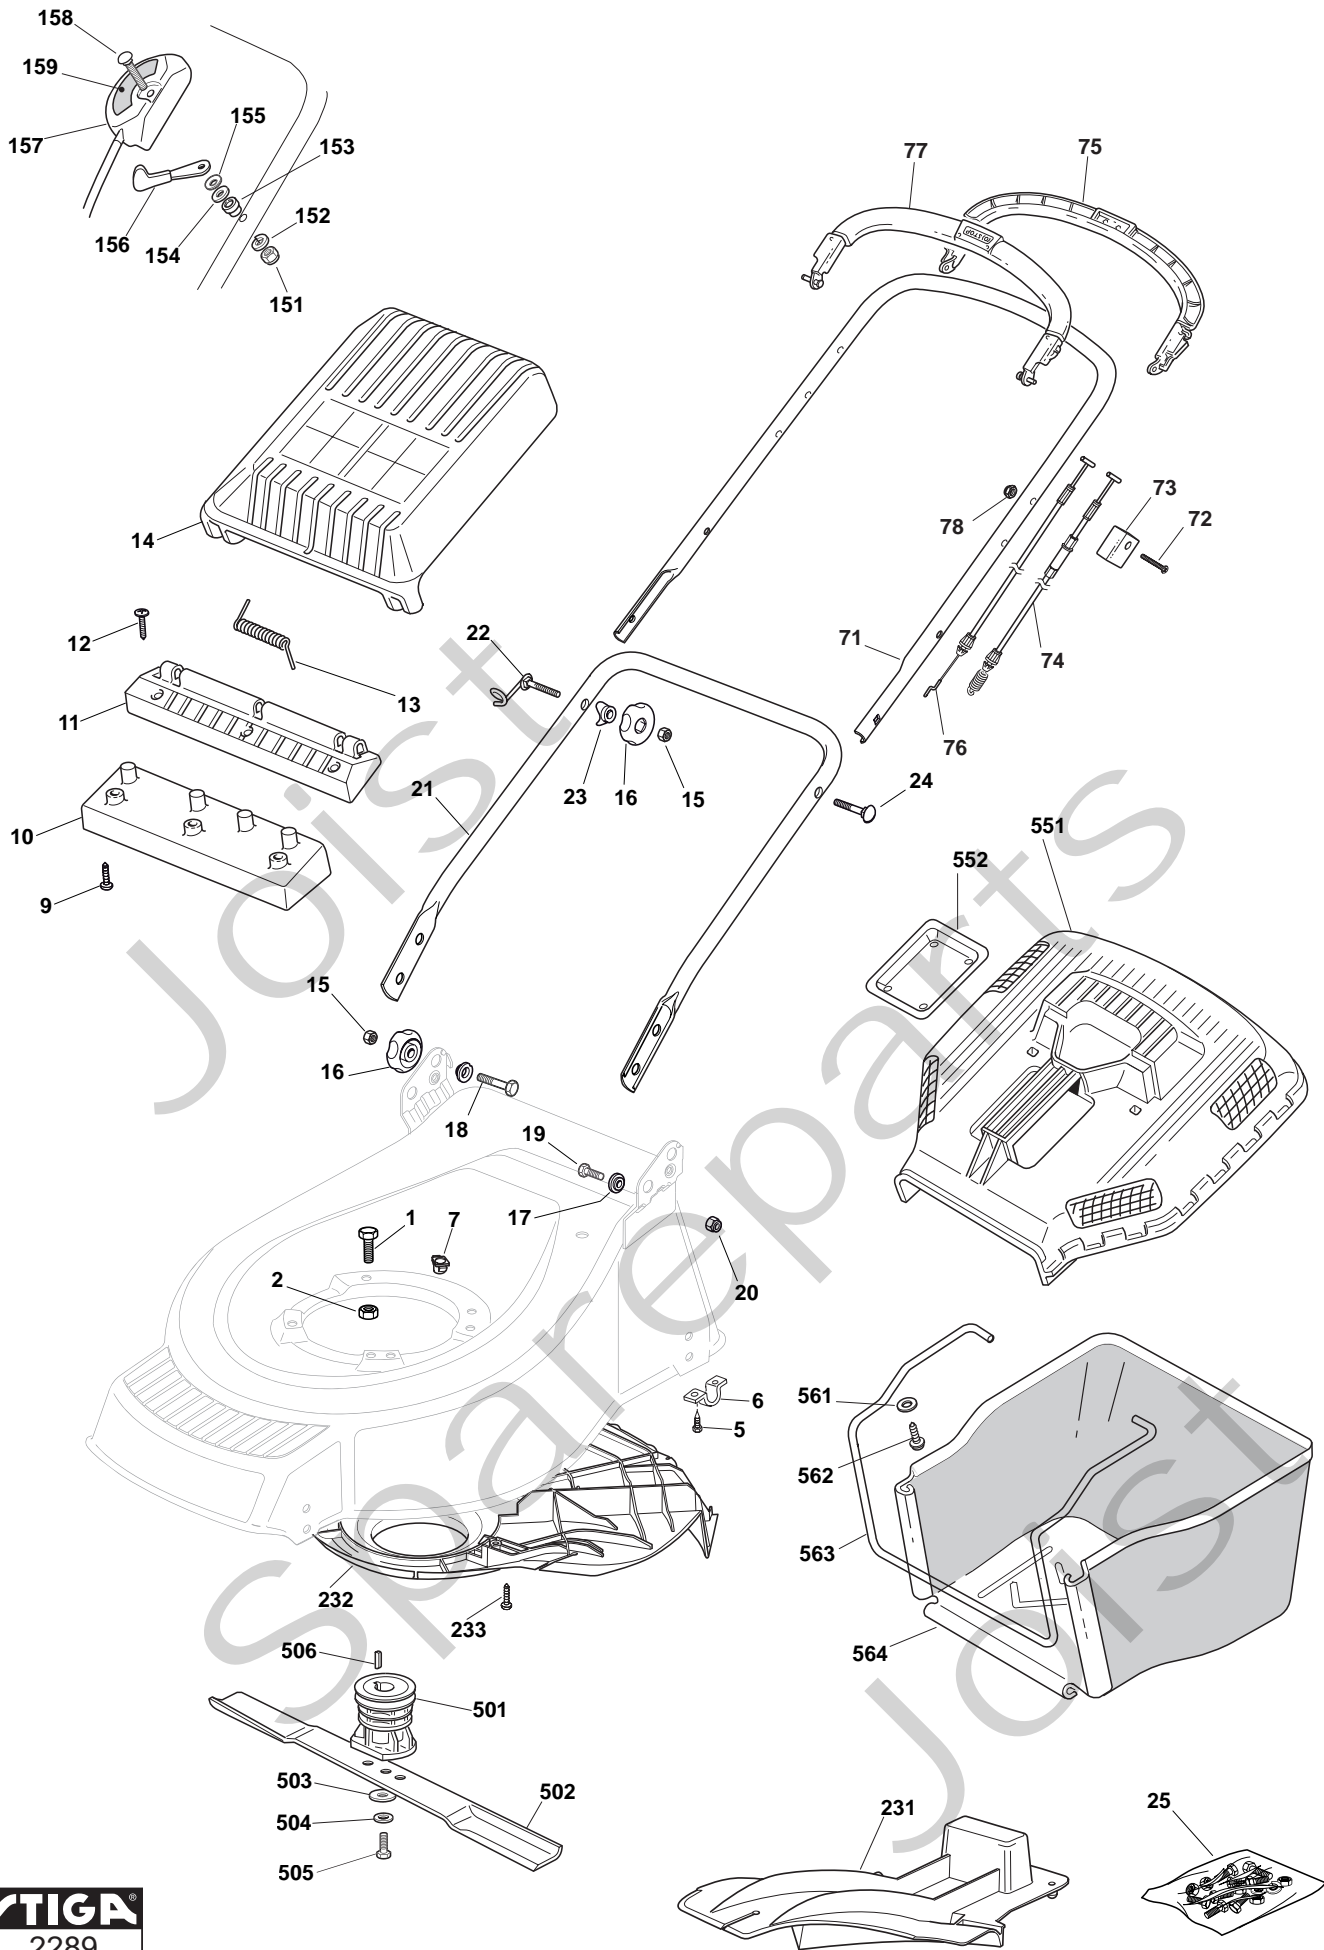

Genuine Spare Parts

Spareparts
Joist

Utgåva Issue 2007- 12		Bildnr Picture No 2289		TURBO 47S COMBI CHASSI STYRE		TURBO 47S COMBI CHASSIS HANDLE		Sida Page 106	
Pos. Fig.	Antal/Quantity			Art nr Part No	Benämning	Description	Sats Kit	Anmärkning Notes	
	7103 -06	7203 -06							
1	0/1	0/1		12691800/0	Skruv	Screw			
1	3/2	3/2		12793701/0	Skruv	Screw			
2	0/1	0/1		12155000/0	Mutter	Nut			
2	3/2	3/2		12293201/0	Mutter	Nut			
5	4	4		12731350/0	Skruv	Screw			
6	2	2		22545152/0	Bygel	Plate			
7	1	1		22291150/0	Gummihylsa	Rubber insert			
9	3	3		12731600/1	Skruv	Screw			
10	1	1		22785129/0	Fäste	Grass bag coupler			
11	1	1		22785117/0	Luckhållare	Stone guard fulcrum			
12	3	3		12728680/0	Skruv	Screw			
13	1	1		22450430/0	Fjäder	Spring			
14	1	1		22600069/1	Lucka- gul	Stone guard			
15	4	4		12293200/0	Mutter	Nut			
16	4	4		22399804/0	Låsrott	Locking knob			
17	4	4		22041955/0	Bussning	Bush			
18	2	2		12793700/0	Skruv	Screw			
19	2	2		12792610/0	Skruv	Screw			
20	2	2		12155000/0	Mutter	Nut			
21	1	1		81006521/0	Styre- underdel	Handle- lower			
22	1	1		81003801/1	Snörhållare	Rope holder			
23	2	2		22680006/1	Bricka	Washer			
24	1	1		12819201/0	Skruv	Screw			
25	1	1		81008614/3	Skrivsats	Screw set			
71	1	1		81006979/2	Styre- överdel	Handle- upper			
72	1	1		12689500/0	Skruv	Screw			
73	1	1		22551640/0	Wirefäste	Wire bracket			
74	1	1		81000709/1	Kopplingswire	Clutch cable			
75	1	1		81003297/1	Reglagebygel- drivning	Control lever- drive			
76	1	1		81000708/0	Motorbromswire	Engine brake cable		Honda- motor	
77	1	1		81003298/1	Reglagebygel	Control lever			
78	1	1		12154510/0	Mutter	Nut			
151	1	1		12291000/0	Mutter	Nut			
152	1	1		12581500/0	Låsbricka	Washer			
153	1	1		22171005/0	Distans	Spacer			
154	1	1		12521360/0	Bricka	Washer			
155	1	1		12508100/0	Låsbricka	Washer			
156	1	1		81007279/1	Gasarm	Throttle lever			
157	1	1		81007080/0	Gaswire	Throttle cable			
158	1	1		12815000/0	Skruv	Screw			
159	1	1		14356702/0	Dekal	Label			
231	1	1		22140223/0	Mulchplugg	Mulch plug			
232		1		22060198/0	Remskydd	Belt protection			
232	1			22060199/0	Skydd	Protection			
233	3	3		12728530/0	Skruv	Screw			
501	1	1		1111- 9120- 01	Knivfäste m.remskiva	Hub w. pulley			
502	1	1		1111- 9121- 01	Kniv	Blade			
503	1	1		22160400/0	Bricka	Elastic washer			
504	1	1		12523080/0	Bricka	Washer			
505	1	1		12735698/0	Skruv	Screw			
506	1	1		12139100/0	Kil	Key			
551	1	1		22486096/1	Uppsamlare- överdel	Grassbox- upper			
552	1	1		22486098/0	Platta	Plate			
561	2	2		12521460/0	Bricka	Washer			
562	2	2		12728300/0	Skruv	Screw			
563	1	1		22608528/0	Trådbygel	Wire frame			
564	1	1		81002235/0	Uppsamlingsäck	Collecting bag			