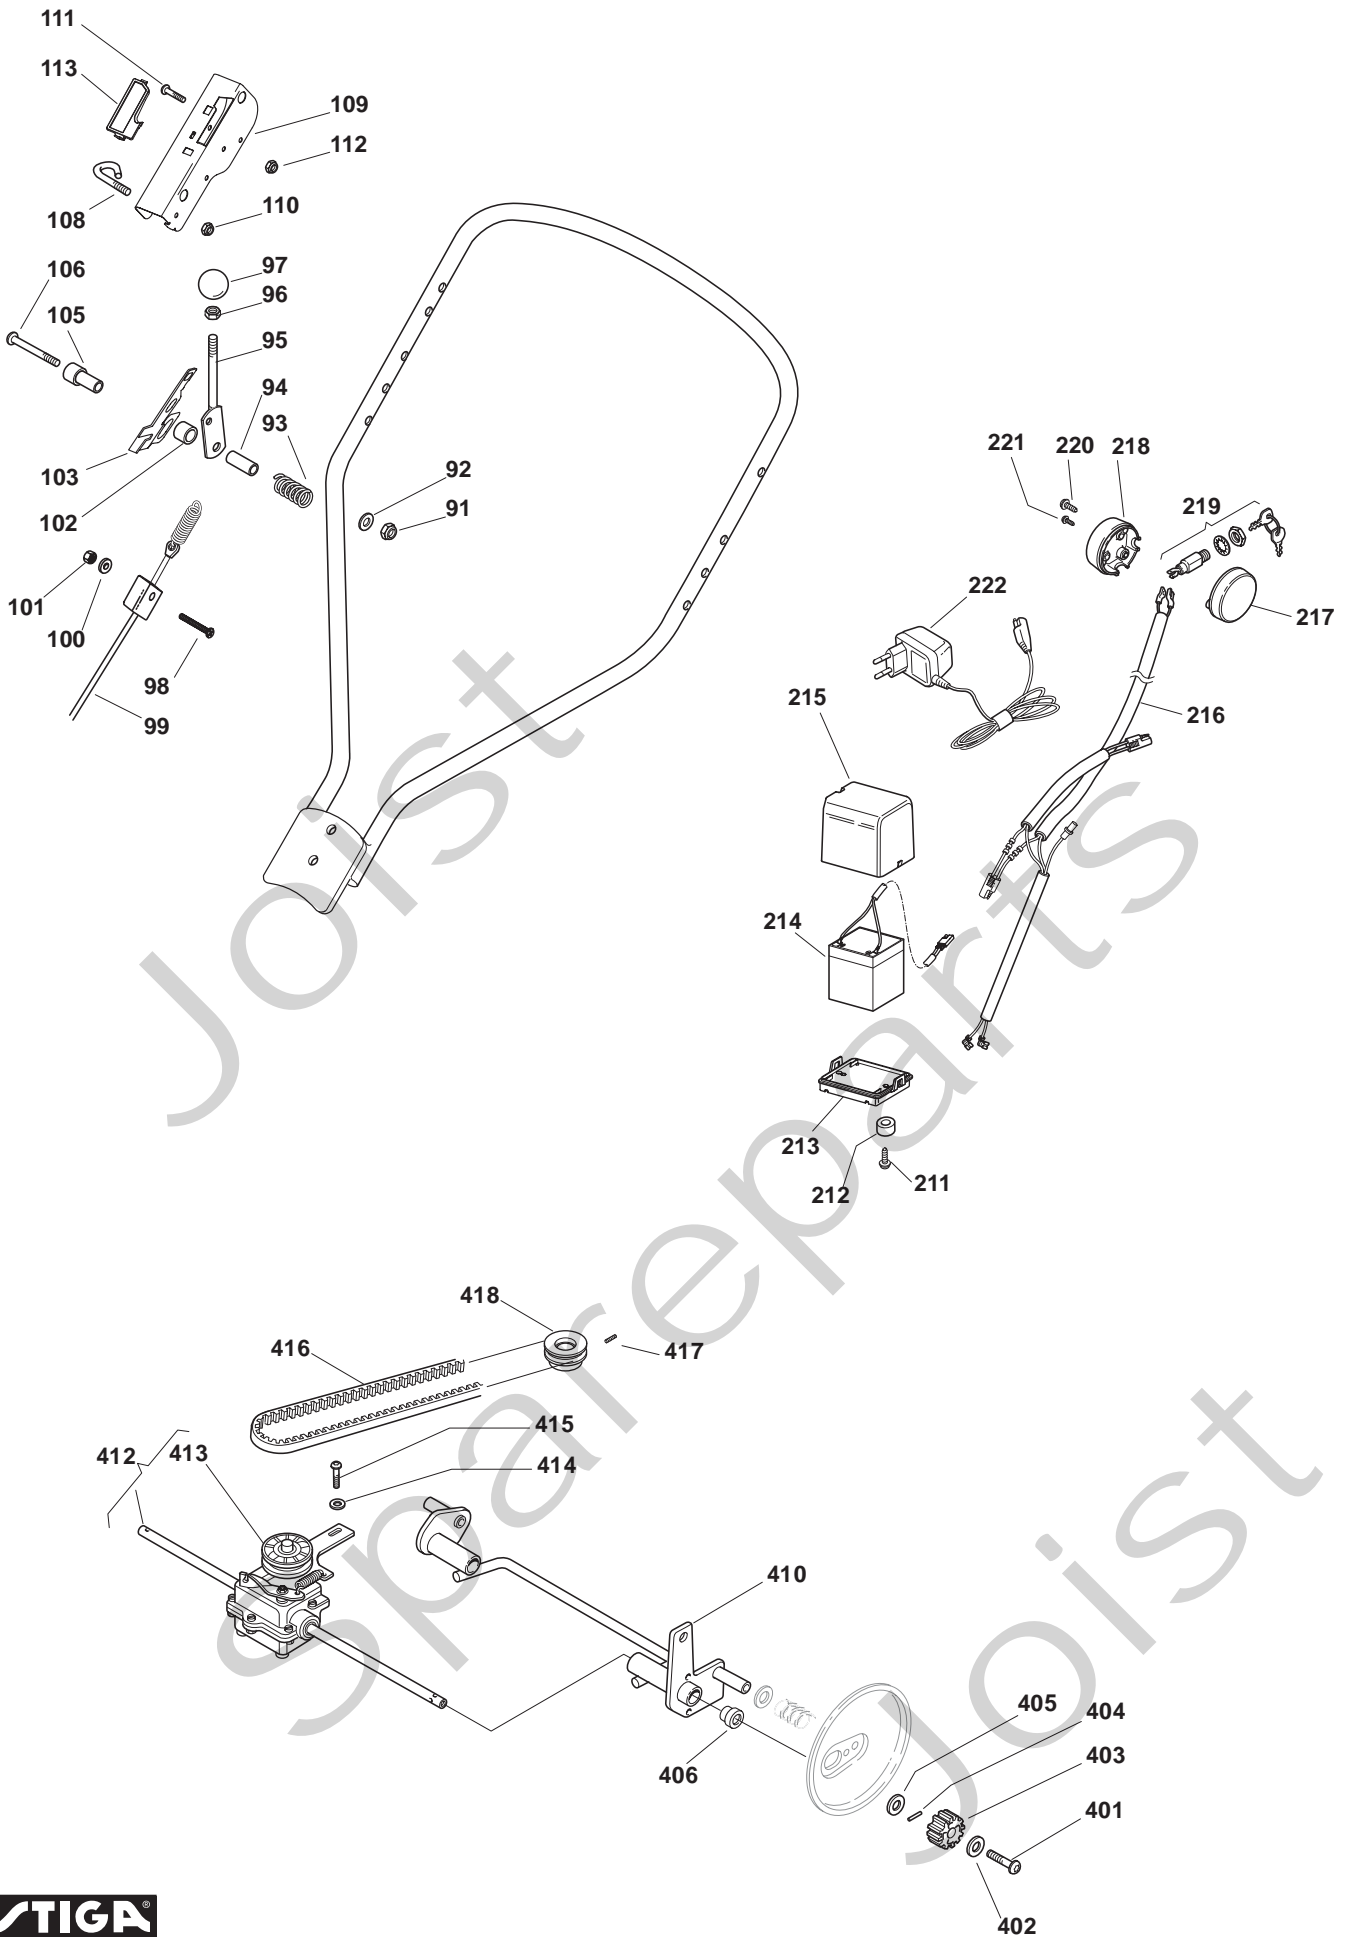

Utgåva Issue 2007- 12		Bildnr Picture No 2278		MULTICLIP 53S RENTAL MULTICLIP PRO 53S TRANSMISSION ELSTART		MULTICLIP 53S RENTAL MULTICLIP PRO 53S TRANSMISSION ELECTRIC START		Sida Page 42	
Pos. Fig.	Antal/Quantity				Art nr Part No	Benämning	Description	Sats Kit	Anmärkning Notes
	8730 8736 -13	8786 -03 -53	8804 -33 -53	8738 -13 -33					
91	1	1	1	1	12292100/0	Mutter.....	Nut.....		
92	1	1	1	1	12530060/0	Bricka.....	Washer.....		
93	1	1	1	1	22450446/0	Fjäder.....	Spring.....		
94	1	1	1	1	22170840/0	Distans.....	Spacer.....		
95	1	1	1	1	81003313/0	Spak.....	Drive lever.....		
96	1	1	1	1	12293200/0	Mutter.....	Nut.....		
97	1	1	1	1	22399812/0	Knopp.....	Knob.....		
98	1	1	1	1	12727791/0	Skruv.....	Screw.....		
99	1	1	1	1	81000746/0	Kopplingswire.....	Clutch cable.....		
100	1	1	1	1	12521330/0	Bricka.....	Washer.....		
101	1	1	1	1	12154510/0	Mutter.....	Nut.....		
102	1	1	1	1	22170843/0	Distans.....	Spacer.....		
103	1	1	1	1	22551653/0	Platta.....	Plate.....		
105	1	1	1	1	22170842/0	Distans.....	Spacer.....		
106	1	1	1	1	12727786/0	Skruv.....	Screw.....		
108	1	1	1	1	22430314/0	Öglebult.....	Eye bolt.....		
109	1	1	1	1	81004405/0	Panel.....	Dashboard.....		
110	1	1	1	1	12154510/0	Mutter.....	Nut.....		
111	1	1	1	1	12727792/0	Skruv.....	Screw.....		
112	1	1	1	1	12154510/0	Mutter.....	Nut.....		
113	1	1	1	1	22500050/0	Glidblock.....	Shoe.....		
211				2	12728535/0	Skruv.....	Screw.....		
212				2	25160012/0	Distans.....	Spacer.....		
213				1	22785122/0	Batteri.....	Battery.....		
214				1	18120052/0	Batteri.....	Battery.....		
215				1	22109530/0	Kåpa.....	Cover.....		
216				1	18204197/0	Kablage.....	Cable harness.....		
217				1	22722801/0	Lock.....	Cover.....		
218				1	22722800/0	Hus.....	Housing.....		
219				1	18450050/0	Tändningslås.....	Switch.....		
220				2	12728300/0	Skruv.....	Screw.....		
221				1	12728691/0	Skruv.....	Screw.....		
222				1	18204120/0	Batteriladdare.....	Battery charger.....		
222				1	18204121/0	Batteriladdare.....	Battery charger.....		UK- special
401	2	2	2	2	12735662/0	Skruv.....	Screw.....		
402	2	2	2	2	12521460/0	Bricka.....	Washer.....		
403	2	2	2	2	22570129/0	Drev.....	Pinion.....		
404	2	2	2	2	22753002/0	Stift.....	Pin.....		
405	2	2	2	2	22671661/0	Bricka.....	Washer.....		
406	2	2	2	2	22038406/0	Distans.....	Spacer.....		
410	1	1	1	1	81002833/0	Hjulaxel.....	Wheel axle.....		
412	1	1	1	1	81003089/0	Transmission kpl.....	Transmission assy.....		Inkl. pos 413
413	1	1	1	1	22601919/0	• Remskiva.....	• Belt pulley.....		
414	1	1	1	1	12523020/0	Bricka.....	Washer.....		
415	1	1	1	1	12735654/0	Skruv.....	Screw.....		
416	1	1	1	1	1111- 9113- 01	Drivrem.....	Drive belt.....		
417	1	1	1	1	12714312/0	Stift.....	Dowel pin.....		
418	1	1	1	1	22601918/0	Remskiva.....	Belt pulley.....