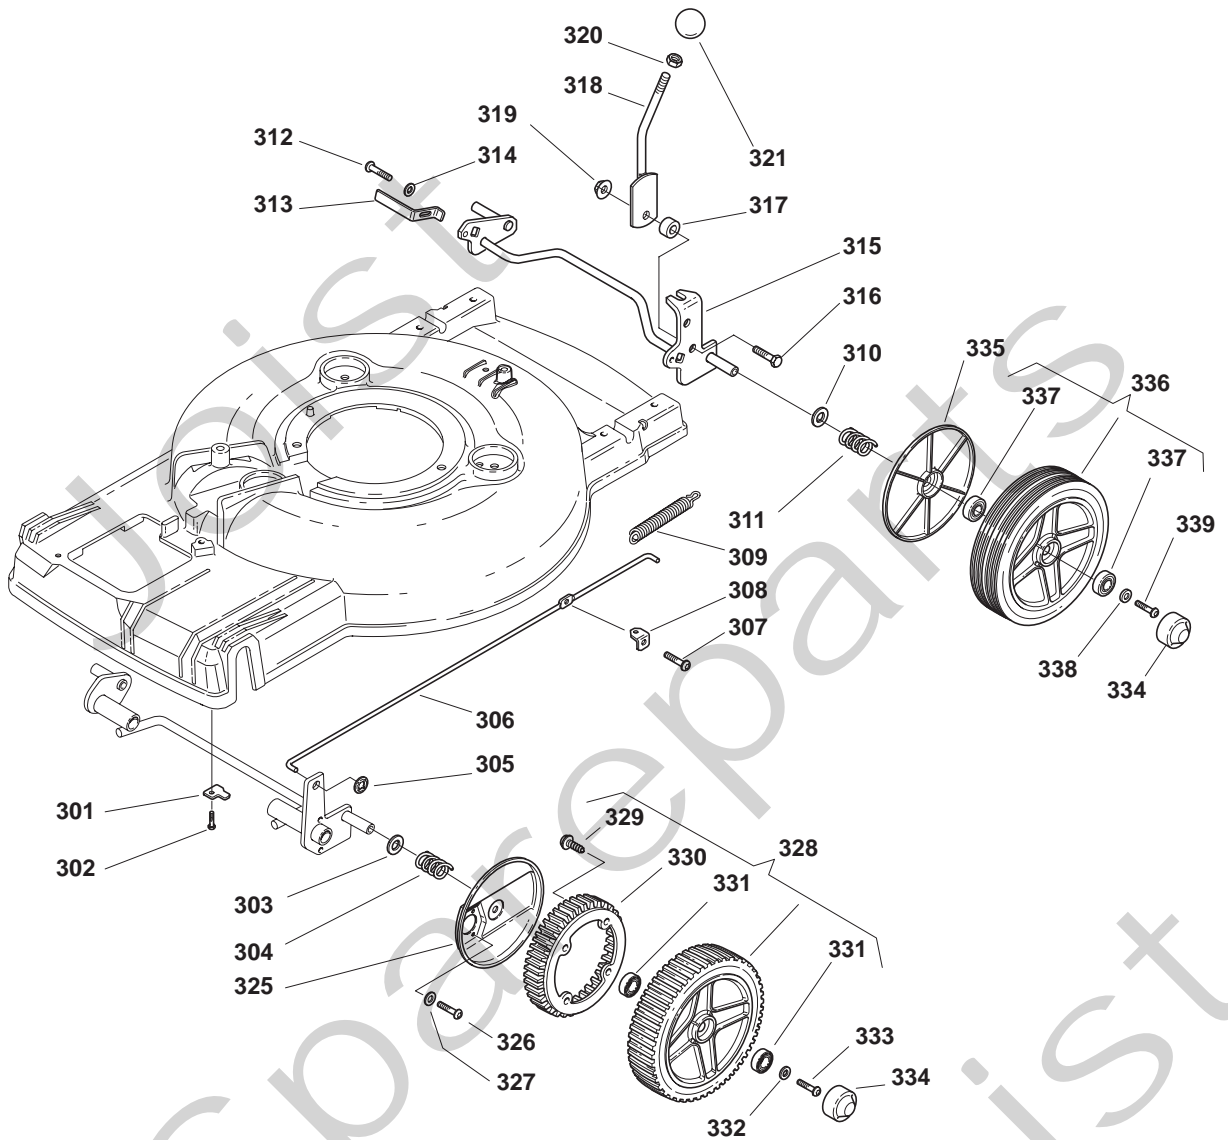

Utgåva Issue 2007- 12		Bildnr Picture No 2279			MULTICLIP 53S RENTAL MULTICLIP PRO 53S HJULUPPHÄNGNING		MULTICLIP 53S RENTAL MULTICLIP PRO 53S WHEEL SUSPENSION		Sida Page 46	
Pos. Fig.	Antal/Quantity				Art nr Part No	Benämning	Description	Sats Kit	Anmärkning Notes	
	8730 -03 8738 -13	8736 -13	8786 -03	8804 -33 -53						
301	2	2	2	2	22545157/0	Platta	Plate			
302	4	4	4	4	12735662/0	Skruv	Screw			
303	2	2	2	2	22671659/0	Bricka	Washer			
304	2	2	2	2	22430215/0	Fjäder.....	Spring			
305	2	2	2	2	12604899/0	Låsbricka	Lock washer			
306	1	1	1	1	22033328/0	Höjdinställn.stång.....	Height adjust rod			
307	1	1	1	1	12735651/0	Skruv	Screw			
308	1	1	1	1	22545139/0	Fäste	Bracket			
309	1	1	1	1	22446183/0	Fjäder.....	Spring			
310	2	2	2	2	22671659/0	Bricka	Washer			
311	2	2	2	2	22430215/0	Fjäder.....	Spring			
312	2	2	2	2	12735661/0	Skruv	Screw			
313	2	2	2	2	22551529/0	Hjulrensare	Wheel cleaner			
314	2	2	2	2	12521330/0	Bricka	Washer			
315	1	1	1	1	81002835/0	Hjulaxel.....	Wheel axle.....			
316	1	1	1	1	12793701/0	Skruv	Screw			
317	1	1	1	1	22170830/0	Distans	Spacer			
318	1	1	1	1	81003317/0	Höjdinställn.spak	Height adjust lever			
319	1	1	1	1	12293201/0	Mutter	Nut			
320	1	1	1	1	12293200/0	Mutter	Nut			
321	1	1	1	1	22399812/0	Knopp	Knob			
325	2	2	2	2	22600129/0	Hjulskydd.....	Wheel protection.....			
326	4	4	4	4	12735661/0	Skruv	Screw			
327	4	4	4	4	12521330/0	Bricka	Washer			
328	2	2	2	2	81007366/0	Hjul kpl	Wheel assy.....		Inkl. pos 329 - 331	
331	2	2	2	2	19216038/0	• Lager	• Bearing			
332	2	2	2	2	12521460/0	Bricka	Washer			
333	2	2	2	2	12735662/0	Skruv	Screw			
334	4	4	4	4	22110380/0	Navkapsel	Hub cap.....			
335	2	2	2	2	22600130/0	Hjulskydd.....	Wheel protection.....			
336	2	2	2	2	81007365/0	Hjul kpl	Wheel assy.....		Inkl. pos 337	
337	2	2	2	2	19216038/0	• Lager	• Bearing			
338	2	2	2	2	12521460/0	Bricka	Washer			
339	2	2	2	2	12735662/0	Skruv	Screw