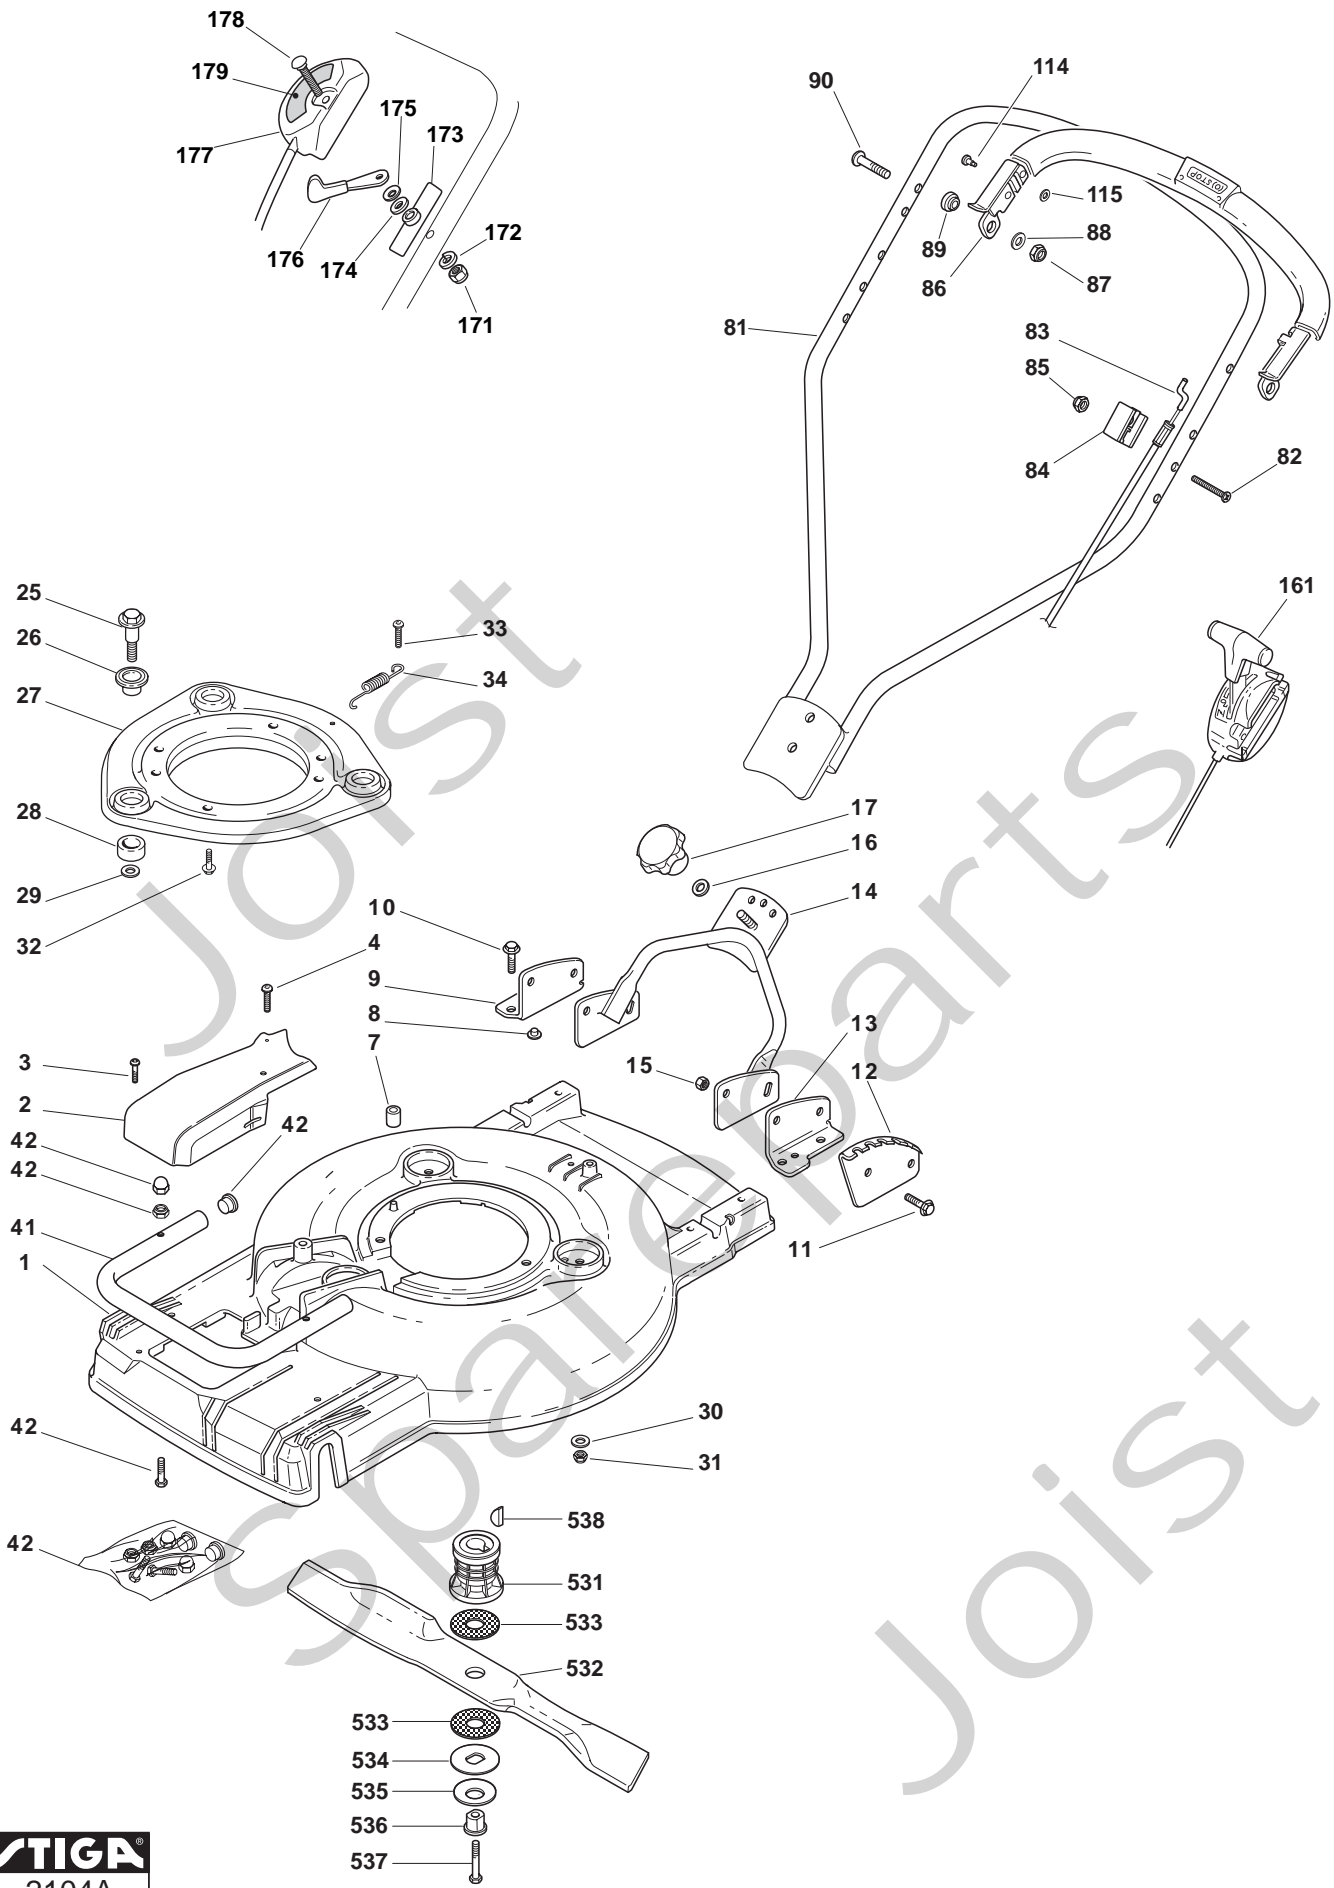

# Genuine Spare Parts

---

Joist  
Spareparts  
Joist

Utgåva Issue 2007- 12		Bildnr Picture No 2104A		MULTICLIP 53S RENTAL MULTICLIP PRO 53S CHASSI STYRE		MULTICLIP 53S RENTAL MULTICLIP PRO 53S CHASSIS HANDLE		Sida Page 40	
Pos. Fig.	Antal/Quantity				Art nr Part No	Benämning	Description	Sats Kit	Anmärkning Notes
	8730 8738	8736 - 13	8786 - 03 - 53	8804 - 33 - 53					
1	1	1	1	1	81002672/0	Chassi- gul.....	Chassis- yellow .....		
2	1	1	1	1	22060216/0	Remskydd .....	Belt protection.....		
3	2	2	2	2	12735657/0	Skruv .....	Screw .....		
4	1	1	1	1	12735651/0	Skruv .....	Screw .....		
7	1	1	1	1	22250013/0	Gummihylsa .....	Rubber grommet.....		
8	2	2	2	2	22820054/0	Plugg .....	Cap .....		
9	1	1	1	1	22778417/0	Fäste- hö .....	Bracket- RH .....		
10	4	4	4	4	12735595/0	Skruv .....	Screw .....		
11	4	4	4	4	12800815/0	Skruv .....	Screw .....		
12	1	1	1	1	22735569/0	Höjdställn.sektor.....	Height adjust sector .....		
13	1	1	1	1	22778415/0	Fäste- vä .....	Bracket- LH .....		
14	1	1	1	1	81006361/0	Styre- underdel, gul .....	Handle- lower, yellow .....		
15	4	4	4	4	12293200/0	Mutter .....	Nut .....		
16	1	1	1	1	12523080/0	Bricka .....	Washer.....		
17	1	1	1	1	22399813/0	Låsrott .....	Knob .....		
25	3	3	3	3	22524329/0	Bult .....	Bolt .....		
26	3	3	3	3	22672201/0	Bricka .....	Washer.....		
27	1	1	1	1	81207220/0	Fläns .....	Flange .....		
28	3	3	3	3	22250012/0	Dämpement .....	Rubber damper .....		
29	3	3	3	3	22672201/0	Bricka .....	Washer.....		
30	3	3	3	3	22671651/0	Bricka .....	Washer.....		
31	3	3	3	3	12155000/0	Mutter .....	Nut .....		
32	3	3	3	3	12735108/0	Skruv .....	Screw .....		
33	1	1	1	1	12791400/0	Skruv .....	Screw .....		
34	1	1	1	1	22450444/0	Fjäder.....	Spring .....		
41	1	1	1	1	22869713/0	Skyddsståg .....	Tubular frame.....		
42	1	1	1	1	81008657/0	Skrusats .....	Screw set .....		
81	1	1	1	1	81006363/1	Styre- överdel, gul .....	Handle- upper, yellow.....		
82	1	1	1	1	12727783/0	Skruv .....	Screw .....		
82	1	1	1	1	12727786/0	Skruv .....	Screw .....		
83	1	1	1	1	81000729/0	Motorbromswire.....	Engine brake cable .....		
83	1	1	1	1	81000733/0	Motorbromswire.....	Engine brake cable .....		
84	1	1	1	1	22551640/0	Wirefäste .....	Wire bracket.....		
85	1	1	1	1	12154510/0	Mutter .....	Nut .....		
86	1	1	1	1	81003318/1	Reglagebygel .....	Control lever .....		
87	2	2	2	2	12154510/0	Mutter .....	Nut .....		
88	2	2	2	2	12521330/0	Bricka .....	Washer.....		
89	2	2	2	2	22671660/1	Bricka .....	Washer.....		
90	2	2	2	2	12727784/0	Skruv .....	Screw .....		
114	1	1	1	1	22524342/0	Sprint.....	Pin .....		
115	1	1	1	1	12604897/0	Låsring .....	Snap ring .....		
161	1	1	1	1	81007130/0	Gasreglage.....	Throttle control .....		
171	1	1	1	1	12291000/0	Mutter .....	Nut .....		
172	1	1	1	1	12581500/0	Låsbricka .....	Washer.....		
173	1	1	1	1	22171006/0	Distans .....	Spacer.....		
174	1	1	1	1	12521360/0	Bricka .....	Washer.....		
175	1	1	1	1	12508100/0	Låsbricka .....	Washer.....		
176	1	1	1	1	81007220/0	Gasarm .....	Throttle lever .....		
177	1	1	1	1	81007080/0	Gaswire .....	Throttle cable .....		
178	1	1	1	1	12815030/0	Skruv .....	Screw .....		
179	1	1	1	1	14361404/0	Dekal .....	Label .....		
531	1	1	1	1	1111- 9126- 01	Knivfäste.....	Blade holder.....		
532	1	1	1	1	1111- 9132- 01	Kniv .....	Blade .....		
533	2	2	2	2	22672110/1	Friktionsbricka .....	Friction washer .....		
534	1	1	1	1	22672105/0	Bricka .....	Washer.....		
535	1	1	1	1	12508120/0	Tallriksbricka.....	Cup washer .....		
536	1	1	1	1	22041940/0	Bussning .....	Bushing.....		
537	1	1	1	1	12736850/0	Skruv .....	Screw .....		
538	1	1	1	1	12139100/0	Kil .....	Key .....		