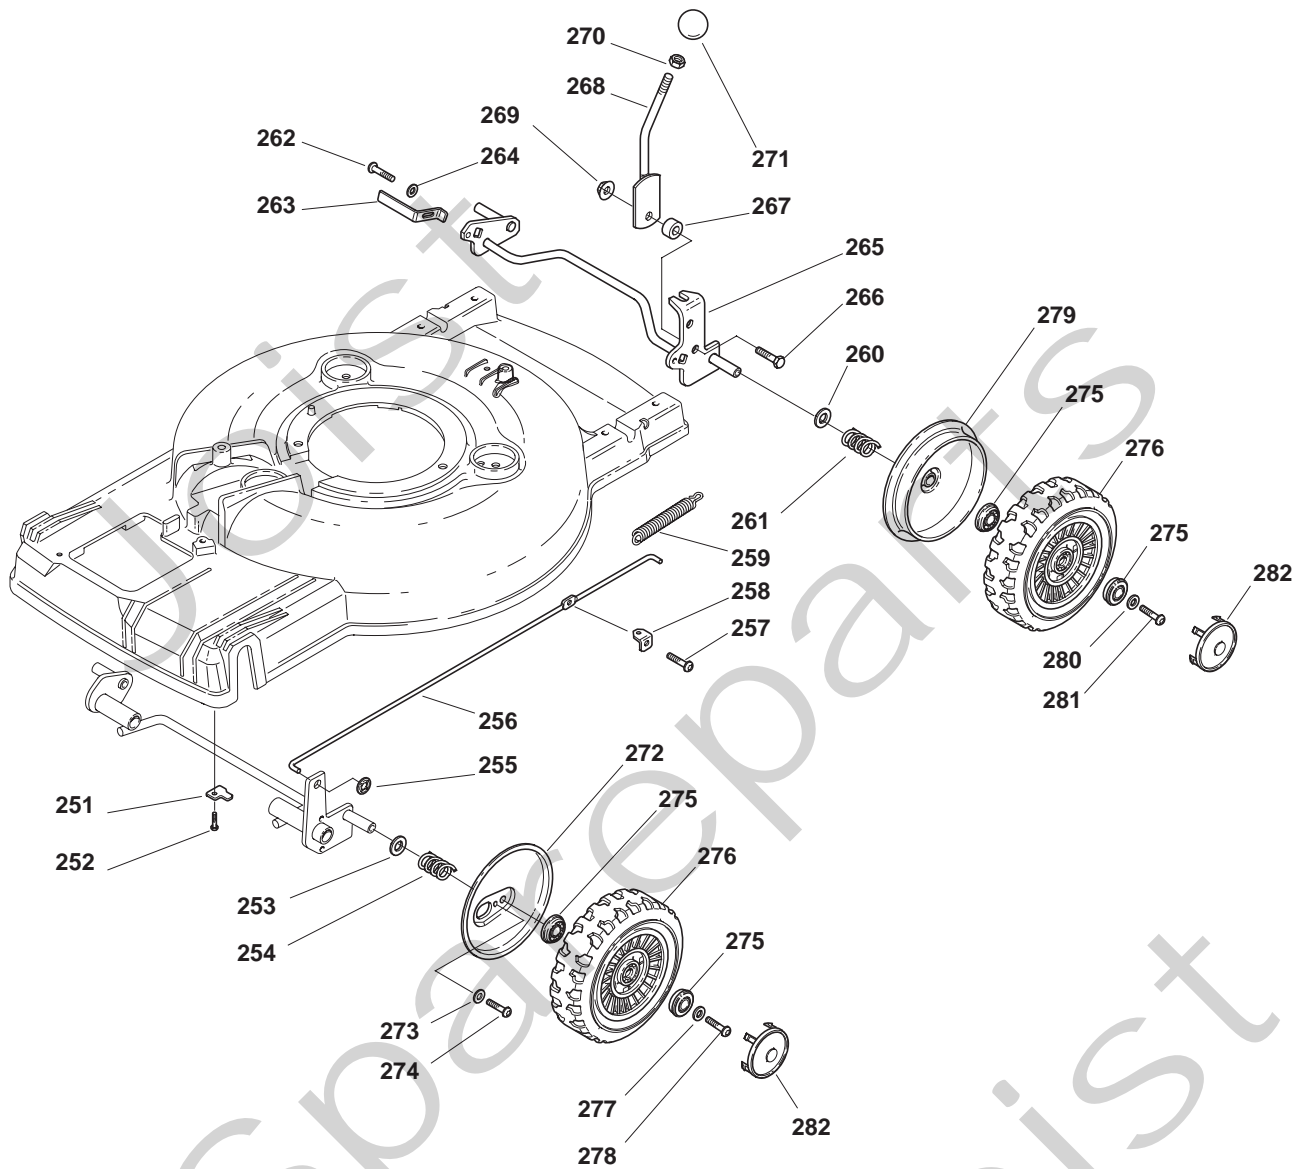

Utgåva Issue		Bildnr Picture No		MULTICLIP 53S RENTAL HJULUPPHÄNGNING		MULTICLIP 53S RENTAL WHEEL SUSPENSION		Sida Page	
2007- 12		2277						44	
Pos. Fig.	Antal/Quantity			Art nr Part No	Benämning	Description	Sats Kit	Anmärkning Notes	
	8730 -33	8738 -33	8786 -53						
251	2	2		22545157/0	Platta	Plate			
252	4	4		12735662/0	Skruv	Screw			
253	2	2		22671659/0	Bricka	Washer			
254	2	2		22430215/0	Fjäder.....	Spring			
255	2	2		12604899/0	Låsbricka	Lock washer			
256	1	1		22033328/0	Höjdinställn.stång.....	Height adjust rod			
257	1	1		12735651/0	Skruv	Screw			
258	1	1		22545139/0	Fäste	Bracket			
259	1	1		22446183/0	Fjäder.....	Spring			
260	2	2		22671659/0	Bricka	Washer			
261	2	2		22430215/0	Fjäder.....	Spring			
262	2	2		12735661/0	Skruv	Screw			
263	2	2		22551529/0	Hjulrensare	Wheel cleaner			
264	2	2		12521330/0	Bricka	Washer			
265	1	1		81002835/0	Hjulaxel.....	Wheel axle.....			
266	1	1		12793701/0	Skruv	Screw			
267	1	1		22170830/0	Distans	Spacer			
268	1	1		81003317/0	Höjdinställn.spak	Height adjust lever			
269	1	1		12293201/0	Mutter.....	Nut			
270	1	1		12293200/0	Mutter.....	Nut			
271	1	1		22399812/0	Knopp	Knob			
272	2	2		22600121/0	Hjulskydd.....	Wheel protection.....			
273	2	2		12523040/0	Bricka	Washer			
274	2	2		12735661/0	Skruv	Screw			
275	8	8		22122201/0	Kullager	Ball bearing			
276	4	4		81007361/0	Hjul	Wheel			
277	2	2		12521460/0	Bricka	Washer			
278	2	2		12735662/0	Skruv	Screw			
279	2	2		22600122/0	Hjulskydd.....	Wheel protection.....			
280	2	2		12521460/0	Bricka	Washer			
281	2	2		12735662/0	Skruv	Screw			
282	4	4		22110384/0	Navkapsel	Hub cap.....