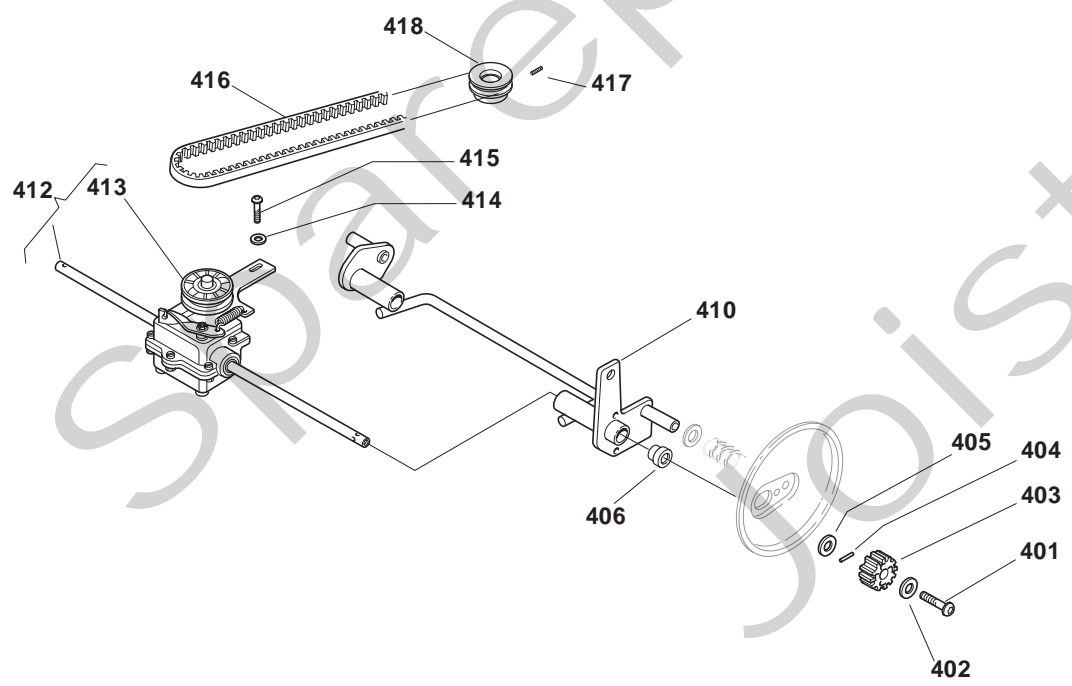

# Genuine Spare Parts

---

Joist  
Spareparts  
Joist

Utgåva Issue		Bildnr Picture No		MULTICLIP 53S PLUS CHASSI STYRE		MULTICLIP 53S PLUS CHASSIS HANDLE		Sida Page	
2007- 12		2105A						34	
Pos. Fig.	Antal/Quantity				Art nr Part No	Benämning	Description	Sats Kit	Anmärkning Notes
	8734 -13								
1	1			81002692/0	Chassi- gul.....	Chassis- yellow .....			
2	1			22060216/0	Remskydd .....	Belt protection.....			
3	2			12735657/0	Skruv .....	Screw.....			
4	1			12735651/0	Skruv .....	Screw.....			
5	2			22820055/0	Plugg- gul .....	Cap- yellow.....			
6	2			12604899/0	Låsbricka .....	Lock washer .....			
7	1			22250013/0	Gummihylsa .....	Rubber grommet.....			
8	2			22820054/0	Plugg .....	Cap.....			
9	1			22778417/0	Fäste- hö .....	Bracket- RH .....			
10	4			12735595/0	Skruv .....	Screw.....			
11	4			12800815/0	Skruv .....	Screw.....			
12	1			22735569/0	Höjdinställn.sektor .....	Height adjust sector .....			
13	1			22778415/0	Fäste- vä .....	Bracket- LH .....			
14	1			81006365/0	Styre- underdel, svart .....	Handle- lower, black .....			
15	4			12293200/0	Mutter .....	Nut .....			
16	1			12523080/0	Bricka .....	Washer.....			
17	1			22399813/0	Låsrott .....	Knob .....			
21	2/3			12691800/0	Skruv .....	Screw.....			
21	0/1			12692080/0	Skruv .....	Screw.....			
22	3			22170835/0	Distans .....	Spacer .....			
23	3			12521350/0	Bricka .....	Washer.....			
24	3			12155000/0	Mutter .....	Nut .....			
81	1			81006367/0	Styre- överdel, svart.....	Handle- upper, black.....			
82	1			12727783/0	Skruv .....	Screw.....			
83	1			81000733/0	Motorbromswire.....	Engine brake cable .....			
84	1			22551640/0	Wirefäste .....	Wire bracket.....			
85	1			12154510/0	Mutter .....	Nut .....			
86	1			81003318/1	Reglagebygel .....	Control lever .....			
87	2			12154510/0	Mutter .....	Nut .....			
88	2			12521330/0	Bricka .....	Washer.....			
89	2			22671660/1	Bricka .....	Washer.....			
90	2			12727784/0	Skruv .....	Screw.....			
114	1			22524342/0	Sprint .....	Pin .....			
115	1			12604897/0	Låsring .....	Snap ring .....			
171	1			12291000/0	Mutter .....	Nut .....			
172	1			12581500/0	Låsbricka .....	Washer.....			
173	1			22171006/0	Distans .....	Spacer .....			
174	1			12521360/0	Bricka .....	Washer.....			
175	1			12508100/0	Låsbricka .....	Washer.....			
176	1			81007220/0	Gasarm .....	Throttle lever .....			
177	1			81007080/0	Gaswire .....	Throttle cable .....			
178	1			12815030/0	Skruv .....	Screw.....			
179	1			14356702/0	Dekal .....	Label .....			
501	1			1111- 9119- 01	Knivfäste.....	Blade holder .....			
502	1			1111- 9109- 01	Kniv .....	Blade .....			
503	1			12530140/0	Bricka .....	Washer.....			
504	1			12736850/0	Skruv .....	Screw.....			