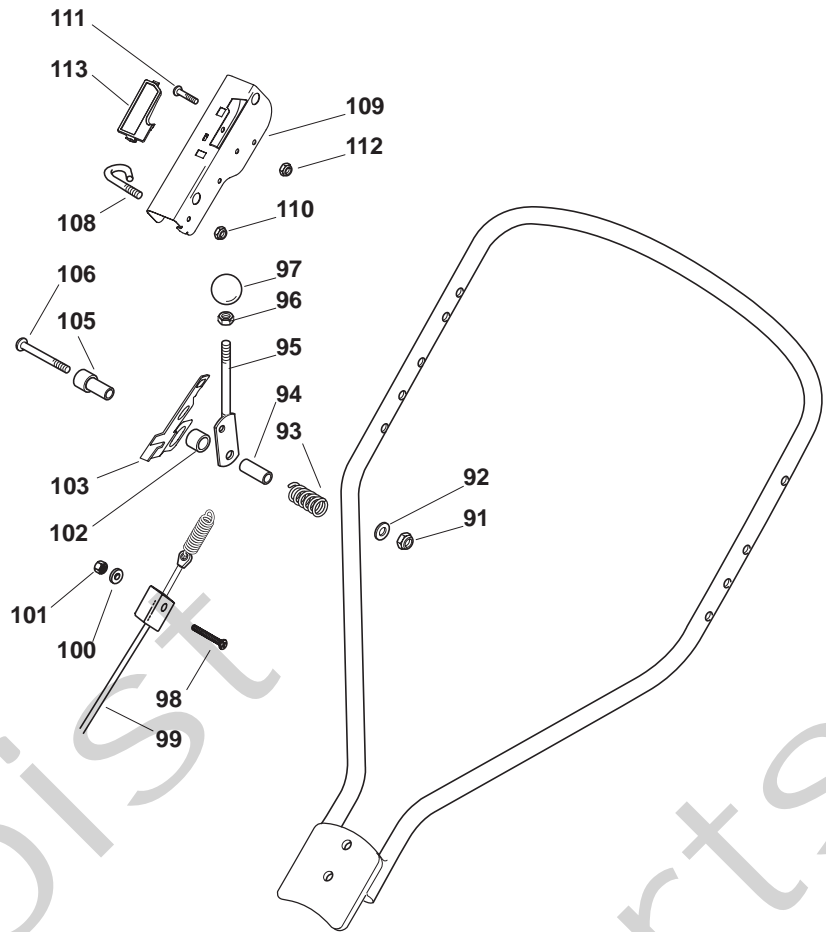

# Genuine Spare Parts

---

Joist  
Spareparts  
Joist

Utgåva Issue		Bildnr Picture No		MULTICLIP 53S PLUS CHASSI STYRE		MULTICLIP 53S PLUS CHASSIS HANDLE		Sida Page	
2007- 12		2105A						34	
Pos. Fig.	Antal/Quantity				Art nr Part No	Benämning	Description	Sats Kit	Anmärkning Notes
	8734 -13								
1	1			81002692/0	Chassi- gul.....	Chassis- yellow .....			
2	1			22060216/0	Remskydd .....	Belt protection.....			
3	2			12735657/0	Skruv .....	Screw.....			
4	1			12735651/0	Skruv .....	Screw.....			
5	2			22820055/0	Plugg- gul .....	Cap- yellow.....			
6	2			12604899/0	Låsbricka .....	Lock washer .....			
7	1			22250013/0	Gummihylsa .....	Rubber grommet.....			
8	2			22820054/0	Plugg .....	Cap.....			
9	1			22778417/0	Fäste- hö .....	Bracket- RH .....			
10	4			12735595/0	Skruv .....	Screw.....			
11	4			12800815/0	Skruv .....	Screw.....			
12	1			22735569/0	Höjdinställn.sektor .....	Height adjust sector .....			
13	1			22778415/0	Fäste- vä .....	Bracket- LH .....			
14	1			81006365/0	Styre- underdel, svart .....	Handle- lower, black .....			
15	4			12293200/0	Mutter .....	Nut .....			
16	1			12523080/0	Bricka .....	Washer.....			
17	1			22399813/0	Låsrott .....	Knob .....			
21	2/3			12691800/0	Skruv .....	Screw.....			
21	0/1			12692080/0	Skruv .....	Screw.....			
22	3			22170835/0	Distans .....	Spacer .....			
23	3			12521350/0	Bricka .....	Washer.....			
24	3			12155000/0	Mutter .....	Nut .....			
81	1			81006367/0	Styre- överdel, svart.....	Handle- upper, black.....			
82	1			12727783/0	Skruv .....	Screw.....			
83	1			81000733/0	Motorbromswire.....	Engine brake cable .....			
84	1			22551640/0	Wirefäste .....	Wire bracket.....			
85	1			12154510/0	Mutter .....	Nut .....			
86	1			81003318/1	Reglagebygel .....	Control lever .....			
87	2			12154510/0	Mutter .....	Nut .....			
88	2			12521330/0	Bricka .....	Washer.....			
89	2			22671660/1	Bricka .....	Washer.....			
90	2			12727784/0	Skruv .....	Screw.....			
114	1			22524342/0	Sprint .....	Pin .....			
115	1			12604897/0	Låsring .....	Snap ring .....			
171	1			12291000/0	Mutter .....	Nut .....			
172	1			12581500/0	Låsbricka .....	Washer.....			
173	1			22171006/0	Distans .....	Spacer .....			
174	1			12521360/0	Bricka .....	Washer.....			
175	1			12508100/0	Låsbricka .....	Washer.....			
176	1			81007220/0	Gasarm .....	Throttle lever .....			
177	1			81007080/0	Gaswire .....	Throttle cable .....			
178	1			12815030/0	Skruv .....	Screw.....			
179	1			14356702/0	Dekal .....	Label .....			
501	1			1111- 9119- 01	Knivfäste.....	Blade holder .....			
502	1			1111- 9109- 01	Kniv .....	Blade .....			
503	1			12530140/0	Bricka .....	Washer.....			
504	1			12736850/0	Skruv .....	Screw.....			