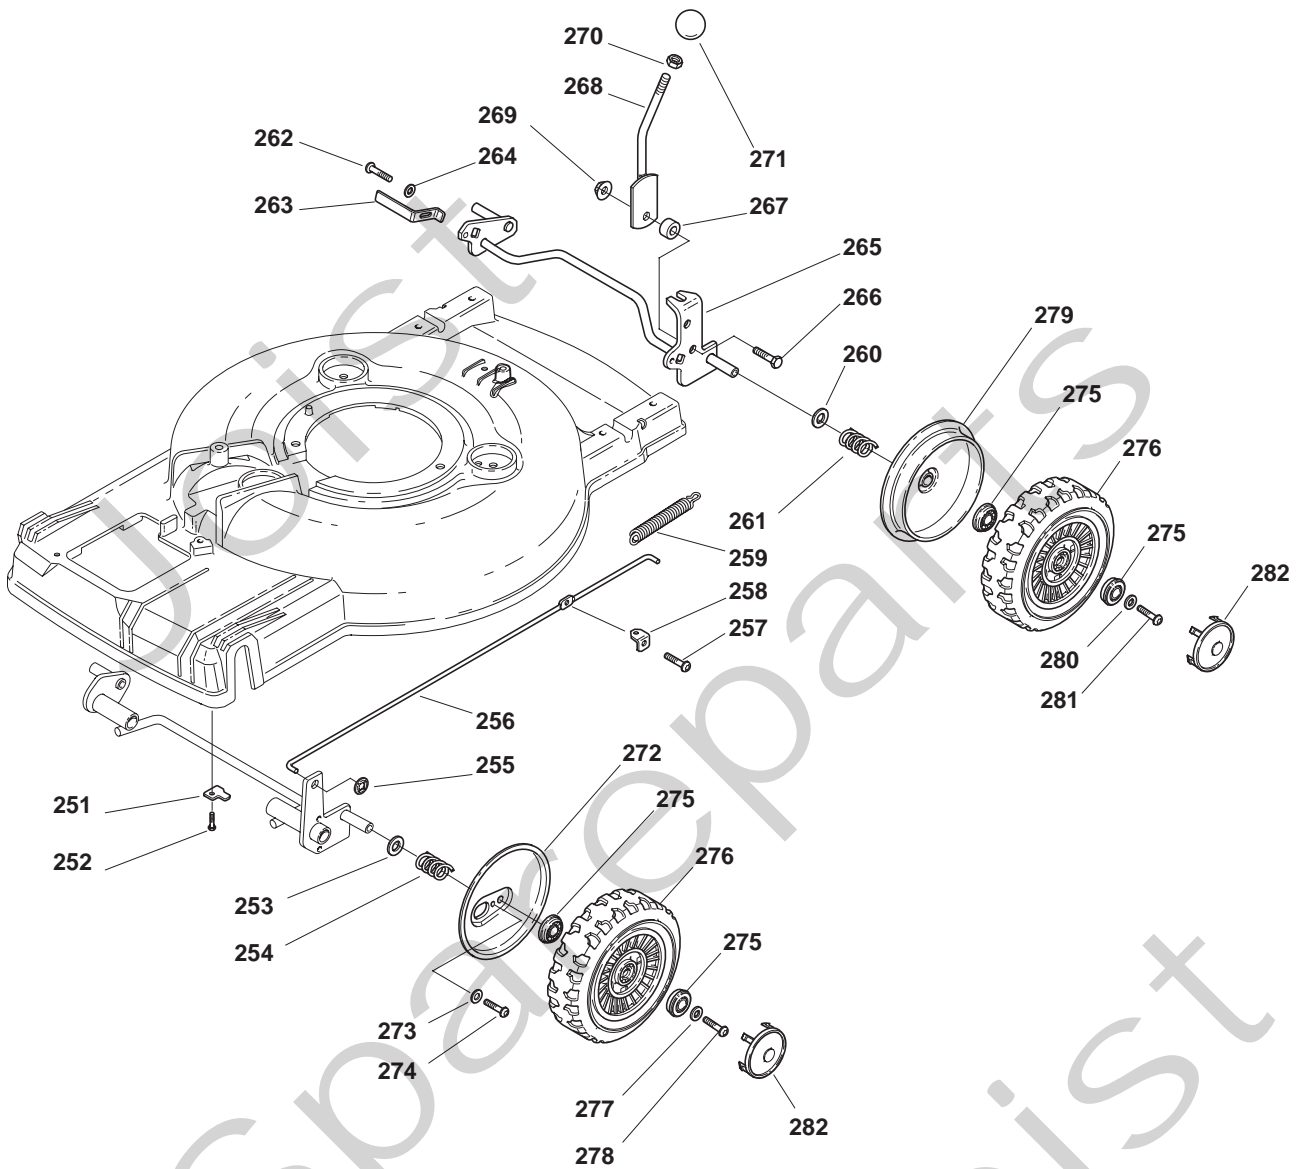

Utgåva Issue		Bildnr Picture No		MULTICLIP 53S PLUS HJULUPPHÄNGNING		MULTICLIP 53S PLUS WHEEL SUSPENSION		Sida Page	
2007- 12		2277						38	
Pos. Fig.	Antal/Quantity				Art nr Part No	Benämning	Description	Sats Kit	Anmärkning Notes
	8734 -13								
251	2			22545157/0	Platta	Plate			
252	4			12735662/0	Skruv	Screw			
253	2			22671659/0	Bricka	Washer			
254	2			22430215/0	Fjäder.....	Spring			
255	2			12604899/0	Låsbricka	Lock washer			
256	1			22033328/0	Höjdinställn.stång.....	Height adjust rod			
257	1			12735651/0	Skruv	Screw			
258	1			22545139/0	Fäste	Bracket			
259	1			22446183/0	Fjäder.....	Spring			
260	2			22671659/0	Bricka	Washer			
261	2			22430215/0	Fjäder.....	Spring			
262	2			12735661/0	Skruv	Screw			
263	2			22551529/0	Hjulrensare	Wheel cleaner			
264	2			12521330/0	Bricka	Washer			
265	1			81002835/0	Hjulaxel.....	Wheel axle.....			
266	1			12793701/0	Skruv	Screw			
267	1			22170830/0	Distans	Spacer			
268	1			81003317/0	Höjdinställn.spak	Height adjust lever			
269	1			12293201/0	Mutter.....	Nut			
270	1			12293200/0	Mutter.....	Nut			
271	1			22399812/0	Knopp	Knob			
272	2			22600121/0	Hjulskydd.....	Wheel protection.....			
273	2			12523040/0	Bricka	Washer			
274	2			12735661/0	Skruv	Screw			
275	8			22122201/0	Kullager	Ball bearing			
276	4			81007361/0	Hjul.....	Wheel.....			
277	2			12521460/0	Bricka	Washer			
278	2			12735662/0	Skruv	Screw			
279	2			22600122/0	Hjulskydd.....	Wheel protection.....			
280	2			12521460/0	Bricka	Washer			
281	2			12735662/0	Skruv	Screw			
282	4			22110384/0	Navkapsel	Hub cap.....