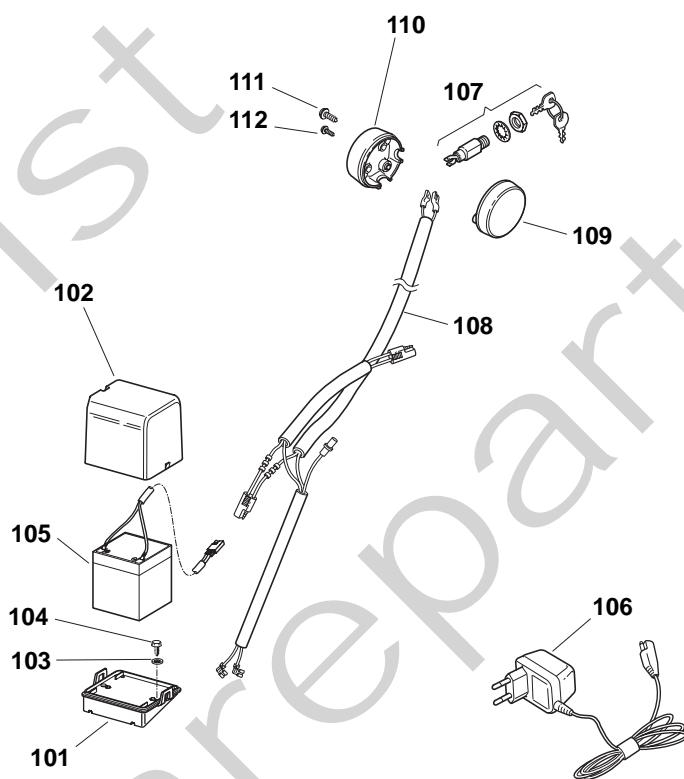

Joist Spareparts Joist

Utgåva Issue		Bildnr Picture No		COLLECTOR 53SE ELSTART		COLLECTOR 53SE ELECTRIC START		Sida Page	
2007- 12		1930A						130	
Pos. Fig.	Antal/Quantity			Art nr Part No	Benämning	Description	Sats Kit	Anmärkning Notes	
	5238 -66	5298 -46							
101	1	1		22785123/0	Batteristöd	Battery support		UK- special	
102	1	1		22109530/0	Kåpa	Cover			
103	2	2		12521310/0	Bricka	Washer			
104	2	2		12731590/0	Skruv	Screw			
105	1	1		18120052/0	Batteri	Battery			
106	1	1		18204120/0	Batteriladdare	Battery charger			
106	1	1		18204121/0	Batteriladdare	Battery charger			
107	1	1		18450050/0	Tändningslås	Switch			
108	1	1		18204192/2	Startkabel	Start cable			
109		1		22722801/0	Lock	Cover			
110		1		22722800/0	Hus	Housing			
111		2		12728702/0	Skruv	Screw			
112		1		12728691/0	Skruv	Screw