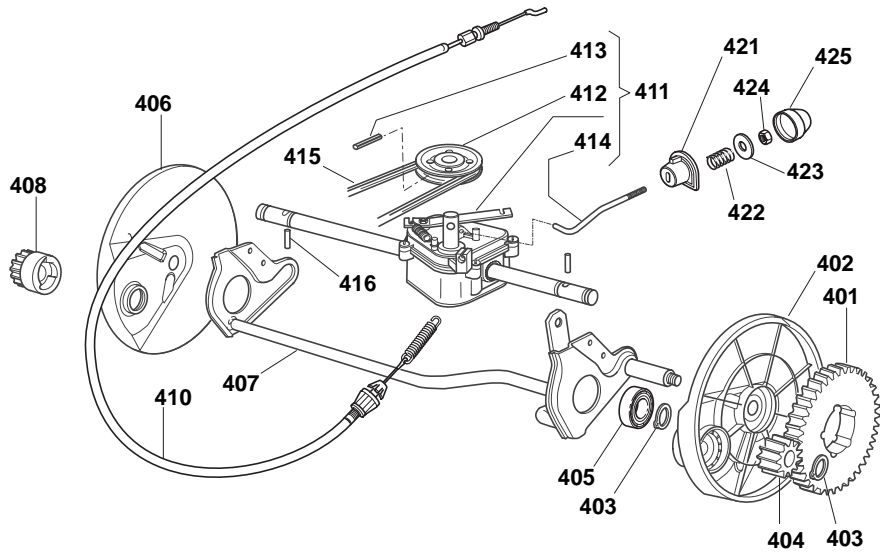

Utgåva Issue 2007- 12		Bildnr Picture No 2124A				COLLECTOR 53S HJULUPPHÄNGNING TRANSMISSION		COLLECTOR 53S WHEEL SUSPENSION TRANSMISSION		Sida Page 128	
Pos. Fig.	Antal/Quantity				Art nr Part No	Benämning	Description	Sats Kit	Anmärkning Notes		
	5203 -46 5204	5234 -46	5286 -46	5298 -46							
351	1	1	1	1	81001955/1	Chassi- gul.....	Chassis- yellow				
352	1	1	1	1	22171002/0	Distans	Spacer				
353	1	1	1	1	81000143/1	Hjulaxel- fram	Wheel axle- front				
354	2	2	2	2	12436050/0	Låsplatta	Plate				
355	1	1	1	1	81006483/1	Höjdinst.stång	Height adjust rod				
362	2	2	2	2	12789000/0	Skruv	Screw				
363	1	1	1	1	81003283/1	Höjdinställn.spak	Height adjust lever				
364	2	2	2	2	12154320/0	Mutter	Nut				
365	4	4	4	4	22122200/0	Kullager	Ball bearing				
366	2	2	2	2	81007351/0	Hjul	Wheel				
367	2	2	2	2	12521350/0	Bricka	Washer				
368	2	2	2	2	12155000/0	Mutter	Nut				
369	2	2	2	2	22110394/0	Navkapsel	Hub cap				
370	4	4	4	4	22122200/0	Kullager	Ball bearing				
371	2	2	2	2	81007343/0	Hjul	Wheel				
372	2	2	2	2	12521350/0	Bricka	Washer				
373	2	2	2	2	12155000/0	Mutter	Nut				
374	2	2	2	2	22110309/0	Navkapsel	Hub cap				
375	2	2	2	2	12530150/0	Bricka	Washer				
401	2	2	2	2	22120105/1	Ringdrev	Ring gear				
402	1	1	1	1	22600093/0	Hjulskydd	Wheel cover				
403	4	4	4	4	12608600/0	Låsring	Seegerring				
404	1	1	1	1	22570120/1	Drev- vä	Pinion- LH				
405	2	2	2	2	19216035/0	Lager	Bearing				
406	1	1	1	1	22600092/0	Hjulskydd	Wheel cover				
407	1	1	1	1	81000147/0	Bakaxel	Rear axle				
408	1	1	1	1	22570110/1	Drev- hö	Pinion- RH				
410	1	1	1	1	81000668/1	Kopplingswire	Clutch cable				
411	1	1	1	1	81003076/0	Transmission (svart)	Transmission (black)				
412	1	1	1	1	22601904/0	• Remskiva	• Belt pulley				
413	1	1	1	1	12645705/0	• Stift	• Pin				
414	1	1	1	1	22033283/0	• Justerstång	• Adjustment rod				
415	1	1	1	1	1111-9124-01	Drivrem	Belt				
416	2	2	2	2	22753000/0	Stift	Pin				
421	1	1	1	1	22041957/1	Bussning	Bush				
422	1	1	1	1	22450063/0	Fjäder	Spring				
423	1	1	1	1	22680009/0	Bricka	Washer				
424	1	1	1	1	12154510/0	Mutter	Nut				
425	1	1	1	1	22110230/0	Lock	Cap