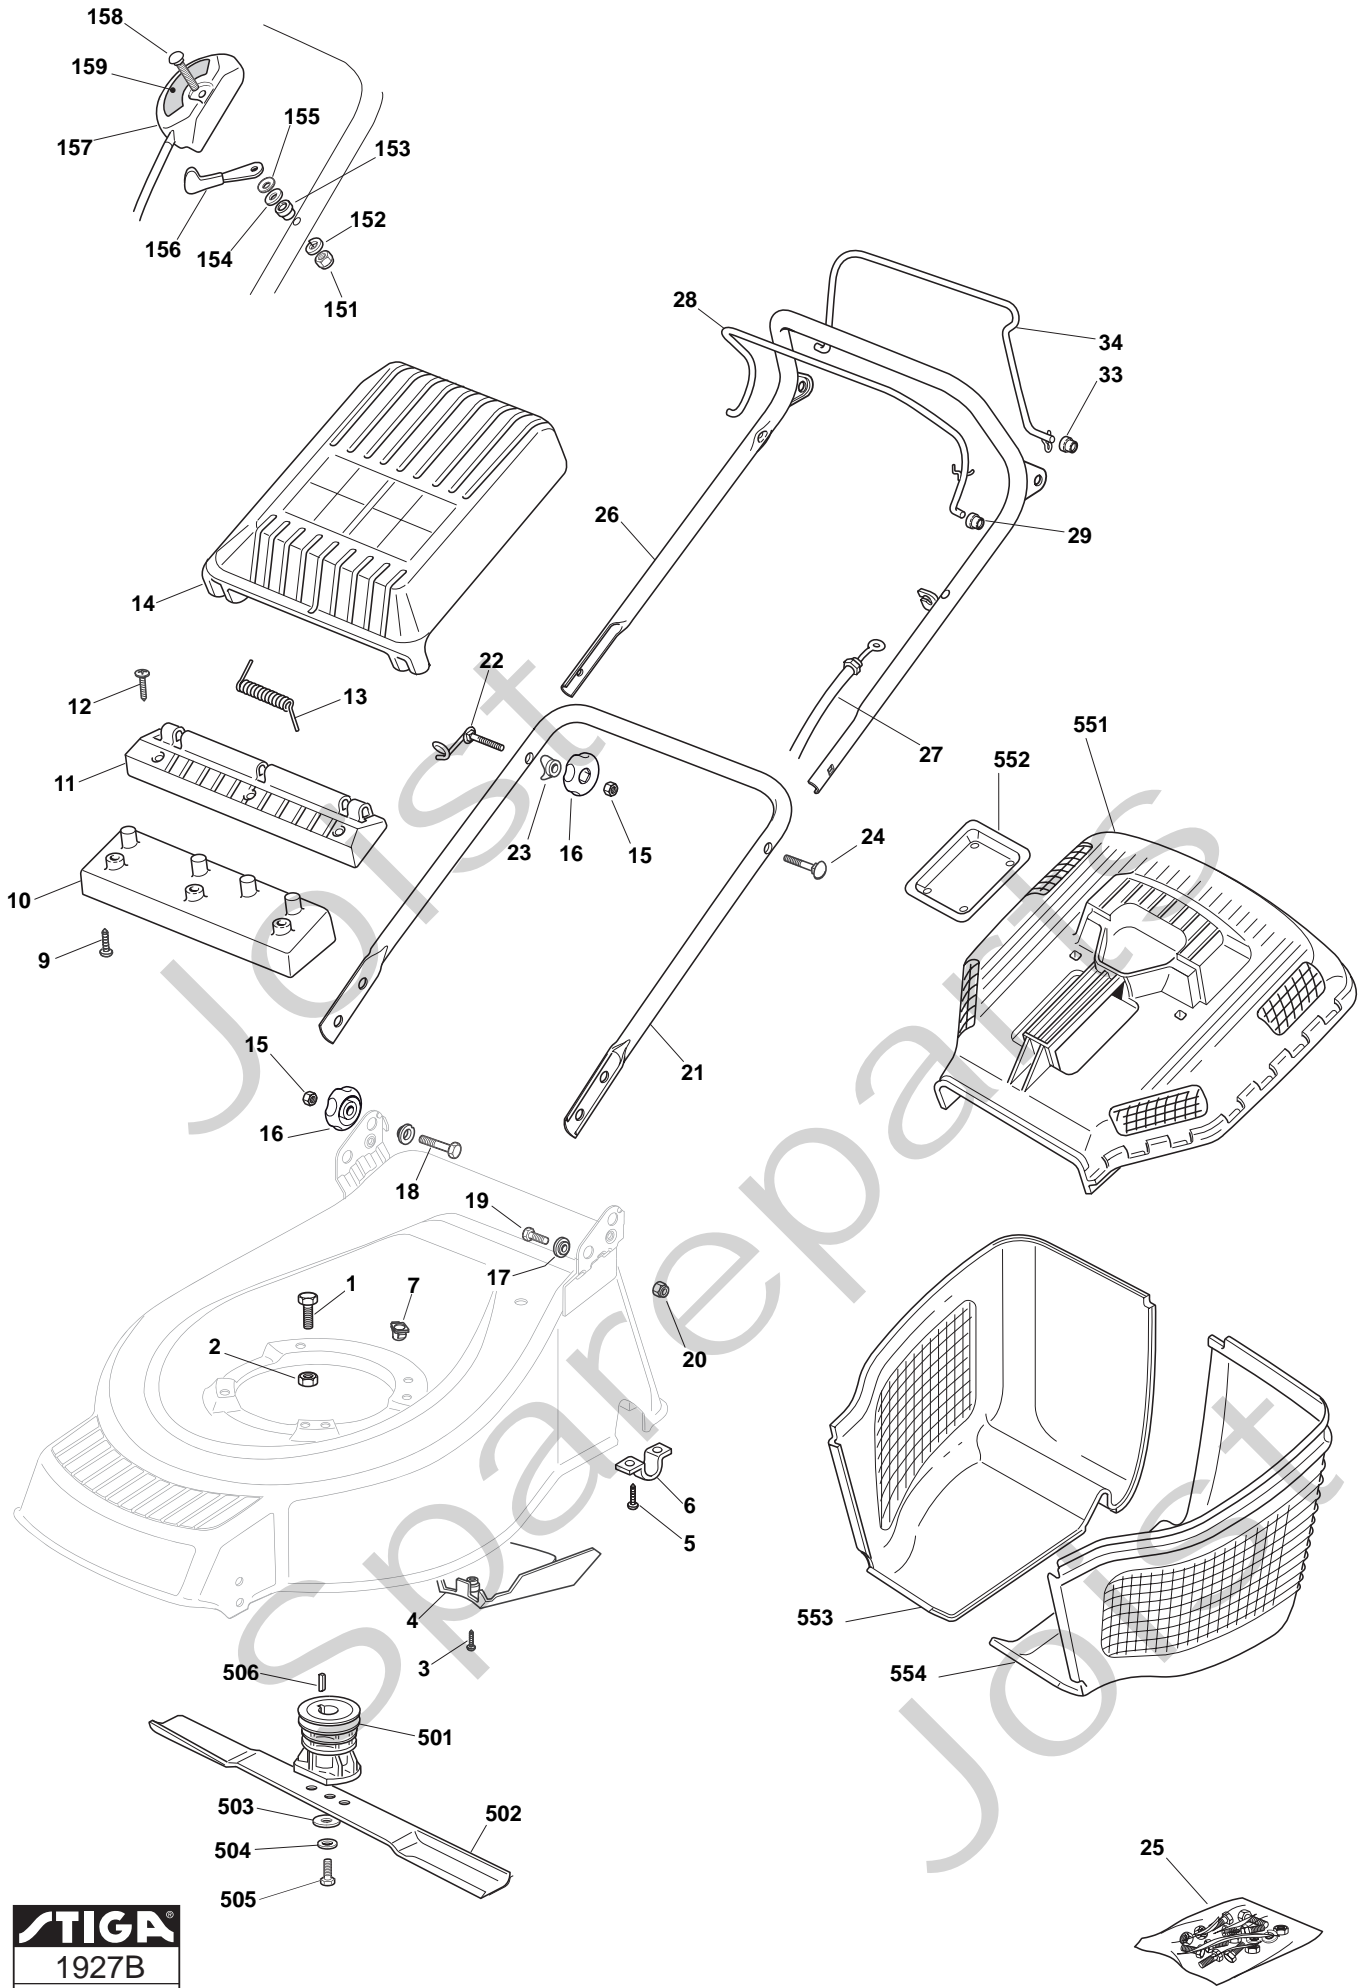

Genuine Spare Parts

Joist
Spareparts
Joist

Utgåva Issue 2007- 12		Bildnr Picture No 1927B				COLLECTOR 53S CHASSI STYRE		COLLECTOR 53S CHASSIS HANDLE		Sida Page 124	
Pos. Fig.	Antal/Quantity				Art nr Part No	Benämning	Description	Sats Kit	Anmärkning Notes		
	5203 -46 5204 -46	5234 -46	5286 -46	5298 -46							
1	0/1	0/1	0/1	0/1	12691800/0	Skruv	Screw				
1	3/2	3/2	3/2	3/2	12793701/0	Skruv	Screw				
2	0/1	0/1	0/1	0/1	12155000/0	Mutter	Nut				
2	3/2	3/2	3/2	3/2	12293201/0	Mutter	Nut				
3	1	1	1	1	12728530/0	Skruv	Screw				
4	1	1	1	1	22060193/0	Remskydd	Belt protection				
5	4	4	4	4	12731350/0	Skruv	Screw				
6	2	2	2	2	22545152/0	Bygel	Plate				
7	1	1	1	1	22291150/0	Gummihylsa	Rubber insert				
9	3	3	3	3	12731600/1	Skruv	Screw				
10	1	1	1	1	22785129/0	Fäste	Grass bag coupler				
11	1	1	1	1	22785117/0	Luckhållare	Stone guard fulcrum				
12	3	3	3	3	12728680/0	Skruv	Screw				
13	1	1	1	1	22450430/0	Fjäder	Spring				
14	1	1	1	1	22600069/1	Lucka- gul	Stone guard				
15	4	4	4	4	12293200/0	Mutter	Nut				
16	4	4	4	4	22399804/0	Lås ratt	Locking knob				
17	4	4	4	4	22041955/0	Bussning	Bush				
18	2	2	2	2	12793700/0	Skruv	Screw				
19	2	2	2	2	12792610/0	Skruv	Screw				
20	2	2	2	2	12155000/0	Mutter	Nut				
21	1	1	1	1	81006512/0	Styre- underdel	Handle- lower				
22	1	1	1	1	81003801/1	Snörhållare	Rope holder				
23	2	2	2	2	22680006/1	Bricka	Washer				
24	1	1	1	1	12819201/0	Skruv	Screw				
25	1	1	1	1	81008614/3	Skrivsats	Screw set				
26	1	1	1	1	81007024/0	Styre- överdel	Handle- upper				
27		1			81000616/1	Motorbromswire	Engine brake cable		GGP- motor Honda- motor B&S- motor		
27	1				81000640/0	Motorbromswire	Engine brake cable				
27			1	1	81000642/1	Motorbromswire	Engine brake cable				
28	1	1	1	1	81003291/3	Reglagebygel	Control lever- engine				
29	2	2	2	2	22041966/0	Bussning	Bush				
33	2	2	2	2	22041965/1	Bussning	Bush				
34	1	1	1	1	81003288/1	Reglagebygel	Control lever- drive				
151	1	1	1	1	12291000/0	Mutter	Nut				
152	1	1	1	1	12581500/0	Låsbricka	Washer				
153	1	1	1	1	22171005/0	Distans	Spacer				
154	1	1	1	1	12521360/0	Bricka	Washer				
155	1	1	1	1	12508100/0	Låsbricka	Washer				
156	1	1	1	1	81007279/1	Gasarm	Throttle lever				
157	1	1	1	1	81007080/0	Gaswire	Throttle cable				
158	1	1	1	1	12815000/0	Skruv	Screw				
159	1	1			14356702/0	Dekal	Label				
159			1	1	14356703/0	Dekal	Label				
501	1	1	1	1	1111- 9120- 01	Knivfäste m.remskiva	Hub w. pulley				
502	1	1	1	1	1111- 9122- 01	Kniv	Blade				
503	1	1	1	1	22160400/0	Bricka	Elastic washer				
504	1	1	1	1	12523080/0	Bricka	Washer				
505	1	1	1	1	12735698/0	Skruv	Screw				
506	1	1	1	1	12139100/0	Kil	Key				
551	1	1	1	1	22486096/1	Uppsamlare- överdel	Grassbox- upper				
552	1	1	1	1	22486098/0	Platta	Plate				
553	1	1	1	1	22486099/0	Uppsaml- underdel, hö	Grassbox- lower, RH				
554	1	1	1	1	22486100/0	Uppsaml- underdel, vä	Grassbox- lower, LH				