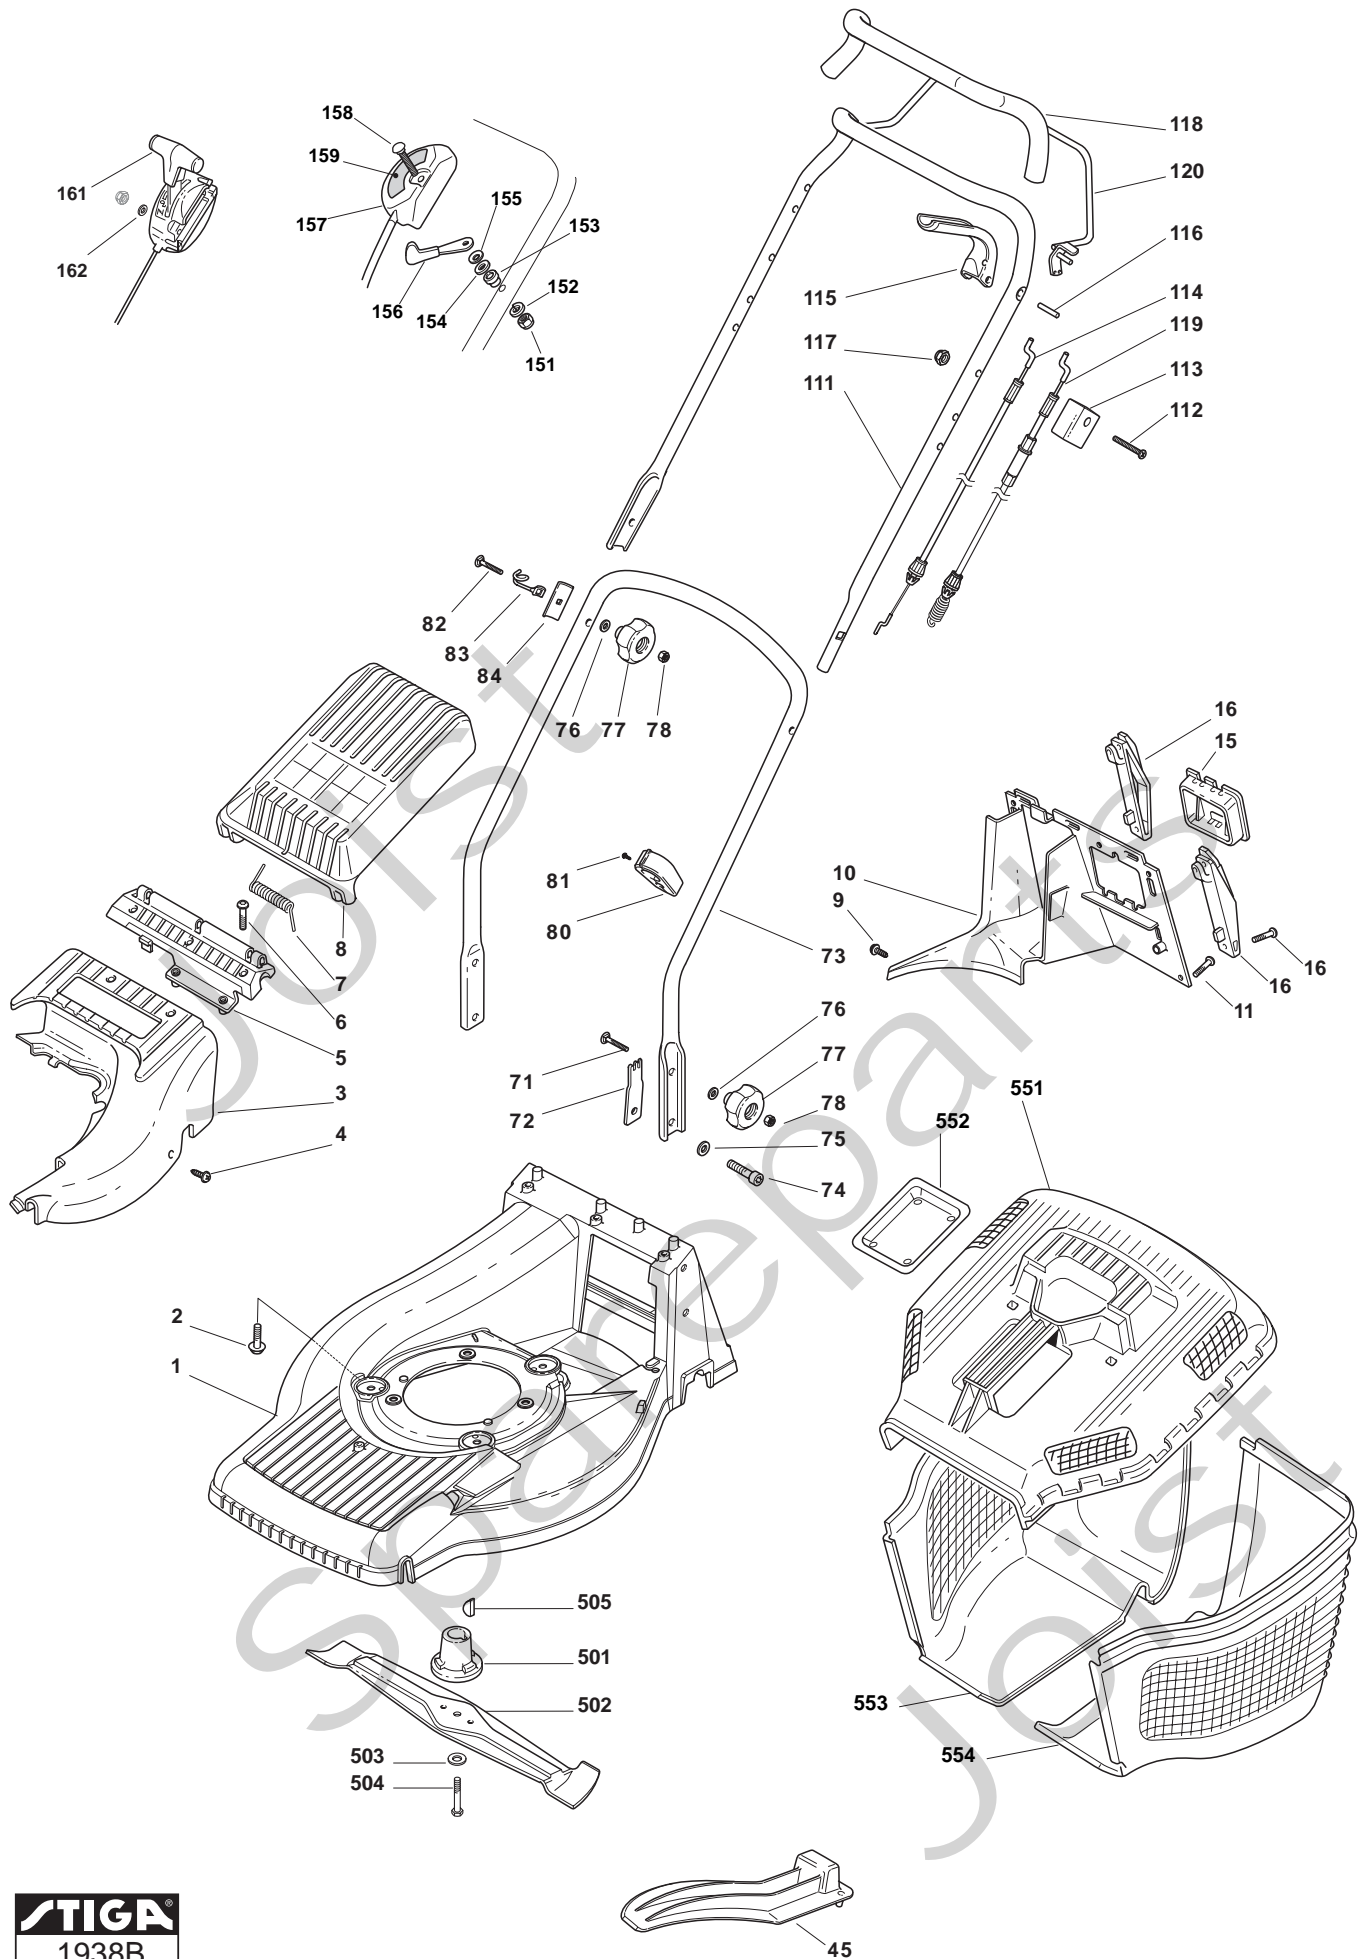

# Genuine Spare Parts

---

Joist  
Spareparts  
Joist

Utgåva Issue 2007- 12		Bildnr Picture No 1938B		COLLECTOR 50S COMBI 50S CHASSI STYRE		COLLECTOR 50S COMBI 50S CHASSIS HANDLE		Sida Page 162	
Pos. Fig.	Antal/Quantity			Art nr Part No	Benämning	Description	Sats Kit	Anmärkning Notes	
	5234 -34	5281 -34	5286 -34						
1	1	1	1	81002657/0	Chassi- gul.....	Chassis- yellow .....			
2	3	3	3	12735108/0	Skruv .....	Screw .....			
3	1	1	1	22060152/0	Kåpa- gul .....	Cover- yellow .....			
4	3	3	3	12728300/0	Skruv .....	Screw .....			
5	1	1	1	22785157/0	Luckfäste- gul .....	Support- yellow .....			
6	3	3	3	12735664/0	Skruv .....	Screw .....			
7	1	1	1	22450443/0	Fjäder.....	Spring .....			
8	1	1	1	22600069/1	Lucka- gul.....	Stone guard .....			
9	1	1	1	12728300/0	Skruv .....	Screw .....			
10	1	1	1	22108277/0	Bakstam.....	Rear conveyer.....			
11	3	3	3	12735664/0	Skruv .....	Screw .....			
15	1	1	1	22109531/0	Lock.....	Cover .....			
16	1	1	1	81008658/1	Fäste kpl.....	Attachments assy.....			
45	1	1	1	22140231/0	Mulchplugg .....	Mulch plug .....			
71	2	2	2	12820655/0	Skruv .....	Screw .....			
72	2	2	2	22551635/0	Platta .....	Plate .....			
73	1	1	1	81006641/0	Styre- underdel .....	Handle- lower .....			
74	2	2	2	12760515/0	Skruv .....	Screw .....			
75	2	2	2	12521350/0	Bricka .....	Washer.....			
76	4	4	4	12521350/0	Bricka .....	Washer.....			
77	4	4	4	22399810/0	Lås ratt .....	Locking knob .....			
78	4	4	4	12361005/0	Mutter.....	Nut .....			
80	1	1	1	22192001/0	Kabelhållare .....	Cable holder .....			
81	1	1	1	12728691/0	Skruv .....	Screw .....			
82	2	2	2	12820655/0	Skruv .....	Screw .....			
83	1	1	1	22430311/0	Ögla .....	Eyelink .....			
84	2	2	2	22545137/0	Förstärkning .....	Reinforcement.....			
111	1	1	1	81006597/1	Styre- överdel .....	Handle- upper.....			
112	1	1	1	12727783/0	Skruv .....	Screw .....			
113	1	1	1	22551640/0	Wirefäste .....	Wire bracket.....			
114		1		81000683/0	Motorbromswire.....	Engine brake cable .....		B&S LS45- motor	
114	1		1	81000719/0	Motorbromswire.....	Engine brake cable .....		B&S XTE50- motor	
114	1		1	81000737/0	Motorbromswire.....	Engine brake cable .....		GGP- motor	
115	1	1	1	22321700/0	Handtag .....	Control handle.....			
116	1	1	1	12645710/0	Stift.....	Pin .....			
117	1	1	1	12154510/0	Mutter.....	Nut .....			
118		1		22291057/0	Handtag .....	Handgrip .....			
119	1	1	1	81000695/0	Kopplingswire.....	Clutch cable .....			
120	1	1	1	81003305/0	Manöverbygel- drivning .....	Control lever- drive.....			
151	1			12291000/0	Mutter.....	Nut .....			
152	1			12581500/0	Låsbricka .....	Washer.....			
153	1			22171005/0	Distans .....	Spacer.....			
154	1			12521360/0	Bricka .....	Washer.....			
155	1			12508100/0	Låsbricka .....	Washer.....			
156	1			81007220/0	Gasarm .....	Throttle lever.....			
157	1			81007080/0	Gaswire .....	Throttle cable .....			
158	1			12815000/0	Skruv .....	Screw .....			
159	1			14356702/0	Dekal .....	Label .....			
161			1	81007128/0	Gasreglage.....	Throttle control .....			
162			1	12523040/0	Bricka .....	Washer.....			
501	1	1	1	1111- 9070- 01	Knivfäste.....	Blade holder .....			
502	1	1	1	1111- 9090- 01	Kniv .....	Blade .....			
503	1	1	1	12530140/0	Bricka .....	Washer.....			
504	1	1	1	12735698/0	Skruv .....	Screw .....			
505	1	1	1	12139100/0	Kil .....	Key .....			
551	1	1	1	22486096/1	Uppsamlare- överdel.....	Grassbox- upper.....			
552	1	1	1	22486098/0	Platta .....	Plate .....			
553	1	1	1	22486099/0	Uppsaml- underdel, hö .....	Grassbox- lower, RH .....			
554	1	1	1	22486100/0	Uppsaml- underdel, vä.....	Grassbox- lower, LH.....			