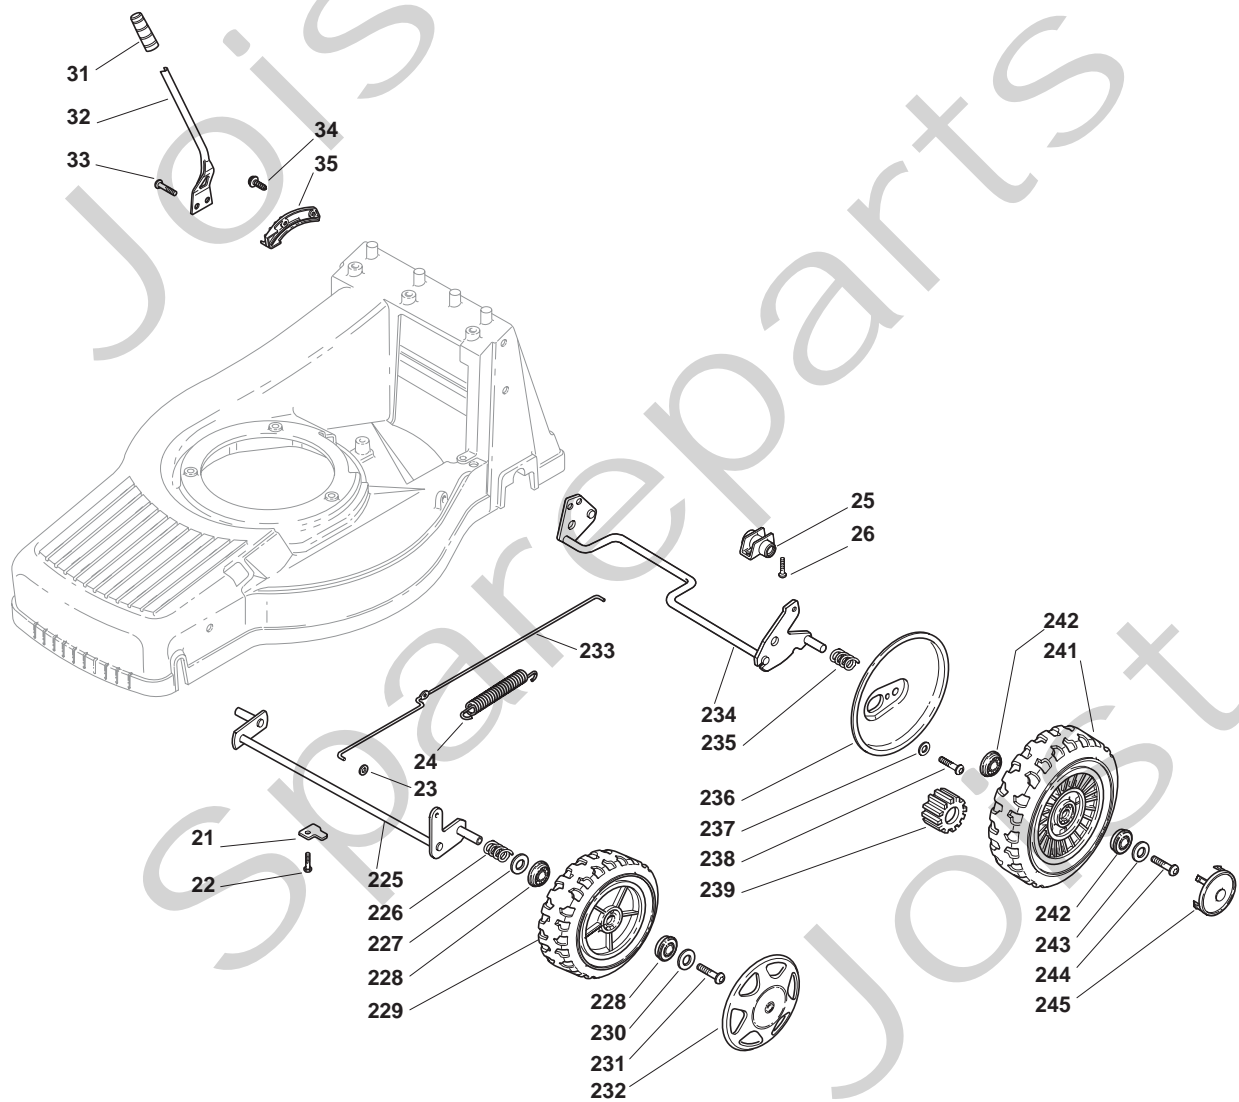

# Genuine Spare Parts

---

Joist  
Spareparts  
Joist

Utgåva Issue 2007- 12		Bildnr Picture No 1938B		COLLECTOR 50S COMBI 50S CHASSI STYRE		COLLECTOR 50S COMBI 50S CHASSIS HANDLE		Sida Page 162	
Pos. Fig.	Antal/Quantity			Art nr Part No	Benämning	Description	Sats Kit	Anmärkning Notes	
	5234 -34	5281 -34	5286 -34						
1	1	1	1	81002657/0	Chassi- gul.....	Chassis- yellow .....			
2	3	3	3	12735108/0	Skruv .....	Screw .....			
3	1	1	1	22060152/0	Kåpa- gul .....	Cover- yellow .....			
4	3	3	3	12728300/0	Skruv .....	Screw .....			
5	1	1	1	22785157/0	Luckfäste- gul .....	Support- yellow .....			
6	3	3	3	12735664/0	Skruv .....	Screw .....			
7	1	1	1	22450443/0	Fjäder.....	Spring .....			
8	1	1	1	22600069/1	Lucka- gul.....	Stone guard .....			
9	1	1	1	12728300/0	Skruv .....	Screw .....			
10	1	1	1	22108277/0	Bakstam.....	Rear conveyer.....			
11	3	3	3	12735664/0	Skruv .....	Screw .....			
15	1	1	1	22109531/0	Lock.....	Cover .....			
16	1	1	1	81008658/1	Fäste kpl.....	Attachments assy.....			
45	1	1	1	22140231/0	Mulchplugg .....	Mulch plug .....			
71	2	2	2	12820655/0	Skruv .....	Screw .....			
72	2	2	2	22551635/0	Platta .....	Plate .....			
73	1	1	1	81006641/0	Styre- underdel .....	Handle- lower .....			
74	2	2	2	12760515/0	Skruv .....	Screw .....			
75	2	2	2	12521350/0	Bricka .....	Washer.....			
76	4	4	4	12521350/0	Bricka .....	Washer.....			
77	4	4	4	22399810/0	Lås ratt .....	Locking knob .....			
78	4	4	4	12361005/0	Mutter.....	Nut .....			
80	1	1	1	22192001/0	Kabelhållare .....	Cable holder .....			
81	1	1	1	12728691/0	Skruv .....	Screw .....			
82	2	2	2	12820655/0	Skruv .....	Screw .....			
83	1	1	1	22430311/0	Ögla .....	Eyelink .....			
84	2	2	2	22545137/0	Förstärkning .....	Reinforcement.....			
111	1	1	1	81006597/1	Styre- överdel .....	Handle- upper.....			
112	1	1	1	12727783/0	Skruv .....	Screw .....			
113	1	1	1	22551640/0	Wirefäste .....	Wire bracket.....			
114		1		81000683/0	Motorbromswire.....	Engine brake cable .....		B&S LS45- motor	
114	1		1	81000719/0	Motorbromswire.....	Engine brake cable .....		B&S XTE50- motor	
114	1		1	81000737/0	Motorbromswire.....	Engine brake cable .....		GGP- motor	
115	1	1	1	22321700/0	Handtag .....	Control handle.....			
116	1	1	1	12645710/0	Stift.....	Pin .....			
117	1	1	1	12154510/0	Mutter.....	Nut .....			
118		1		22291057/0	Handtag .....	Handgrip .....			
119	1	1	1	81000695/0	Kopplingswire.....	Clutch cable .....			
120	1	1	1	81003305/0	Manöverbygel- drivning .....	Control lever- drive.....			
151	1			12291000/0	Mutter.....	Nut .....			
152	1			12581500/0	Låsbricka .....	Washer.....			
153	1			22171005/0	Distans .....	Spacer.....			
154	1			12521360/0	Bricka .....	Washer.....			
155	1			12508100/0	Låsbricka .....	Washer.....			
156	1			81007220/0	Gasarm .....	Throttle lever.....			
157	1			81007080/0	Gaswire .....	Throttle cable .....			
158	1			12815000/0	Skruv .....	Screw .....			
159	1			14356702/0	Dekal .....	Label .....			
161			1	81007128/0	Gasreglage.....	Throttle control .....			
162			1	12523040/0	Bricka .....	Washer.....			
501	1	1	1	1111- 9070- 01	Knivfäste.....	Blade holder .....			
502	1	1	1	1111- 9090- 01	Kniv .....	Blade .....			
503	1	1	1	12530140/0	Bricka .....	Washer.....			
504	1	1	1	12735698/0	Skruv .....	Screw .....			
505	1	1	1	12139100/0	Kil .....	Key .....			
551	1	1	1	22486096/1	Uppsamlare- överdel.....	Grassbox- upper.....			
552	1	1	1	22486098/0	Platta .....	Plate .....			
553	1	1	1	22486099/0	Uppsaml- underdel, hö .....	Grassbox- lower, RH .....			
554	1	1	1	22486100/0	Uppsaml- underdel, vä.....	Grassbox- lower, LH.....			