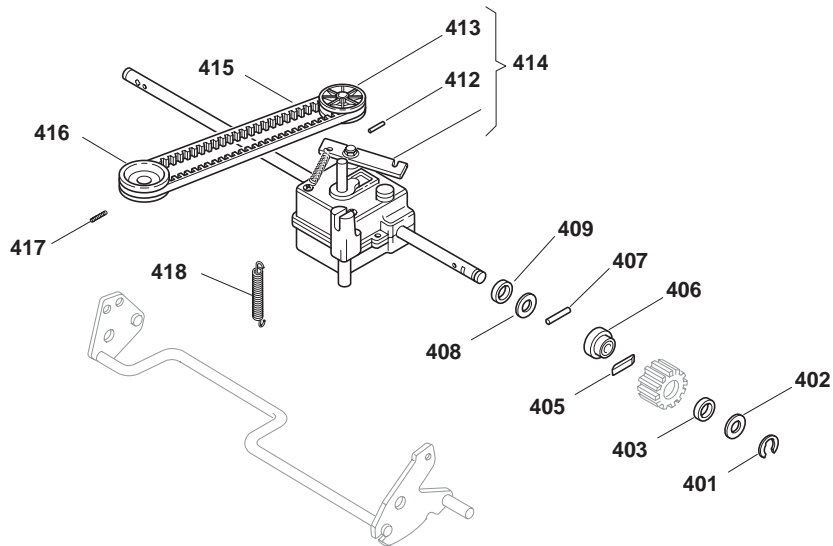

# Genuine Spare Parts

---

Joist  
Spareparts  
Joist

Utgåva Issue 2007- 12		Bildnr Picture No 1938B		COLLECTOR 50S COMBI 50S CHASSI STYRE		COLLECTOR 50S COMBI 50S CHASSIS HANDLE		Sida Page 162	
Pos. Fig.	Antal/Quantity			Art nr Part No	Benämning	Description	Sats Kit	Anmärkning Notes	
	5234 -34	5281 -34	5286 -34						
1	1	1	1	81002657/0	Chassi- gul.....	Chassis- yellow .....			
2	3	3	3	12735108/0	Skruv .....	Screw .....			
3	1	1	1	22060152/0	Kåpa- gul .....	Cover- yellow .....			
4	3	3	3	12728300/0	Skruv .....	Screw .....			
5	1	1	1	22785157/0	Luckfäste- gul .....	Support- yellow .....			
6	3	3	3	12735664/0	Skruv .....	Screw .....			
7	1	1	1	22450443/0	Fjäder.....	Spring .....			
8	1	1	1	22600069/1	Lucka- gul.....	Stone guard .....			
9	1	1	1	12728300/0	Skruv .....	Screw .....			
10	1	1	1	22108277/0	Bakstam.....	Rear conveyer.....			
11	3	3	3	12735664/0	Skruv .....	Screw .....			
15	1	1	1	22109531/0	Lock.....	Cover .....			
16	1	1	1	81008658/1	Fäste kpl.....	Attachments assy.....			
45	1	1	1	22140231/0	Mulchplugg .....	Mulch plug .....			
71	2	2	2	12820655/0	Skruv .....	Screw .....			
72	2	2	2	22551635/0	Platta .....	Plate .....			
73	1	1	1	81006641/0	Styre- underdel .....	Handle- lower .....			
74	2	2	2	12760515/0	Skruv .....	Screw .....			
75	2	2	2	12521350/0	Bricka .....	Washer.....			
76	4	4	4	12521350/0	Bricka .....	Washer.....			
77	4	4	4	22399810/0	Lås ratt .....	Locking knob .....			
78	4	4	4	12361005/0	Mutter.....	Nut .....			
80	1	1	1	22192001/0	Kabelhållare .....	Cable holder .....			
81	1	1	1	12728691/0	Skruv .....	Screw .....			
82	2	2	2	12820655/0	Skruv .....	Screw .....			
83	1	1	1	22430311/0	Ögla .....	Eyelink .....			
84	2	2	2	22545137/0	Förstärkning .....	Reinforcement.....			
111	1	1	1	81006597/1	Styre- överdel .....	Handle- upper.....			
112	1	1	1	12727783/0	Skruv .....	Screw .....			
113	1	1	1	22551640/0	Wirefäste .....	Wire bracket.....			
114		1		81000683/0	Motorbromswire.....	Engine brake cable .....		B&S LS45- motor	
114	1		1	81000719/0	Motorbromswire.....	Engine brake cable .....		B&S XTE50- motor	
114	1		1	81000737/0	Motorbromswire.....	Engine brake cable .....		GGP- motor	
115	1	1	1	22321700/0	Handtag .....	Control handle.....			
116	1	1	1	12645710/0	Stift.....	Pin .....			
117	1	1	1	12154510/0	Mutter.....	Nut .....			
118		1		22291057/0	Handtag .....	Handgrip .....			
119	1	1	1	81000695/0	Kopplingswire.....	Clutch cable .....			
120	1	1	1	81003305/0	Manöverbygel- drivning .....	Control lever- drive.....			
151	1			12291000/0	Mutter.....	Nut .....			
152	1			12581500/0	Låsbricka .....	Washer.....			
153	1			22171005/0	Distans .....	Spacer.....			
154	1			12521360/0	Bricka .....	Washer.....			
155	1			12508100/0	Låsbricka .....	Washer.....			
156	1			81007220/0	Gasarm .....	Throttle lever.....			
157	1			81007080/0	Gaswire .....	Throttle cable .....			
158	1			12815000/0	Skruv .....	Screw .....			
159	1			14356702/0	Dekal .....	Label .....			
161			1	81007128/0	Gasreglage.....	Throttle control .....			
162			1	12523040/0	Bricka .....	Washer.....			
501	1	1	1	1111- 9070- 01	Knivfäste.....	Blade holder .....			
502	1	1	1	1111- 9090- 01	Kniv .....	Blade .....			
503	1	1	1	12530140/0	Bricka .....	Washer.....			
504	1	1	1	12735698/0	Skruv .....	Screw .....			
505	1	1	1	12139100/0	Kil .....	Key .....			
551	1	1	1	22486096/1	Uppsamlare- överdel.....	Grassbox- upper.....			
552	1	1	1	22486098/0	Platta .....	Plate .....			
553	1	1	1	22486099/0	Uppsaml- underdel, hö .....	Grassbox- lower, RH .....			
554	1	1	1	22486100/0	Uppsaml- underdel, vä.....	Grassbox- lower, LH.....			