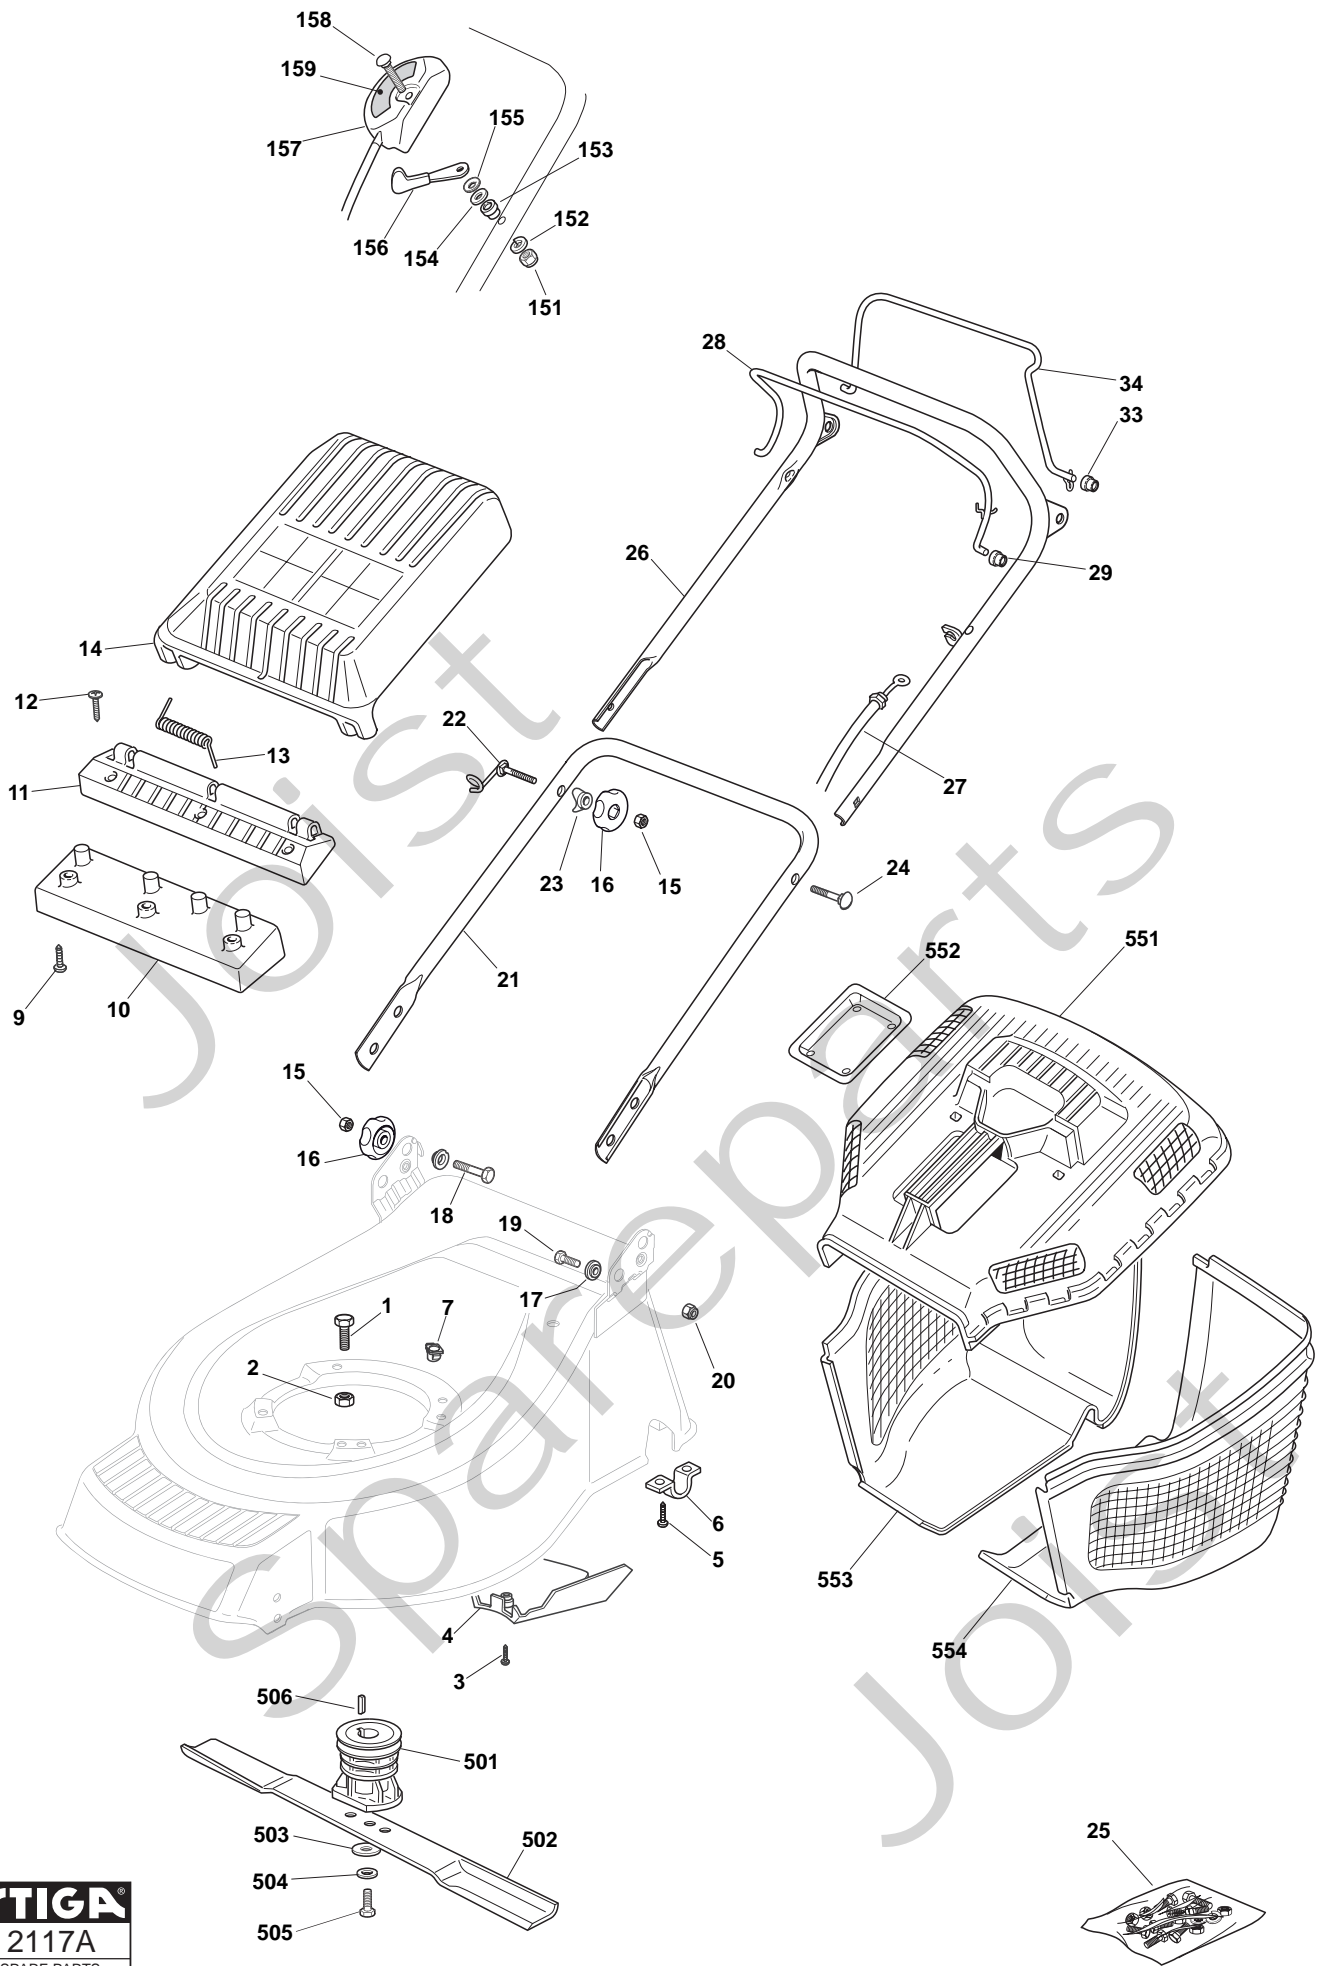

Genuine Spare Parts

Joist
Spareparts
Joist

Utgåva Issue		Bildnr Picture No		COLLECTOR 48S CHASSI STYRE		COLLECTOR 48S CHASSIS HANDLE		Sida Page	
2007- 12		2117A						98	
Pos. Fig.	Antal/Quantity				Art nr Part No	Benämning	Description	Sats Kit	Anmärkning Notes
	7235 -86								
1	0/1			12691800/0	Skruv	Screw			
1	3/2			12793701/0	Skruv	Screw			
2	0/1			12155000/0	Mutter	Nut			
2	3/2			12293201/0	Mutter	Nut			
3	1			12727791/0	Skruv	Screw			
4	1			22060192/0	Remskydd	Belt guard			
5	4			12731350/0	Skruv	Screw			
6	2			22545152/0	Bygel	Plate			
7	1			22291150/0	Gummihylsa	Rubber insert			
9	3			12731600/1	Skruv	Screw			
10	1			22785129/0	Fäste	Grass bag coupler			
11	1			22785117/0	Luckhållare	Stone guard fulcrum			
12	3			12728680/0	Skruv	Screw			
13	1			22450430/0	Fjäder	Spring			
14	1			22600069/1	Lucka- gul	Stone guard			
15	4			12293200/0	Mutter	Nut			
16	4			22399804/0	Låsrott	Locking knob			
17	4			22041955/0	Bussning	Bush			
18	2			12793700/0	Skruv	Screw			
19	2			12792610/0	Skruv	Screw			
20	2			12155000/0	Mutter	Nut			
21	1			81006512/0	Styre- underdel	Handle- lower			
22	1			81003801/1	Snörhållare	Rope holder			
23	2			22680006/1	Bricka	Washer			
24	1			12819201/0	Skruv	Screw			
25	1			81008614/3	Skrivsats	Screw set			
26	1			81007024/0	Styre- överdel	Handle- upper			
27	1			81000611/0	Motorbromswire	Engine brake cable			
28	1			81003291/3	Reglagebygel	Control lever- engine			
29	2			22041966/0	Bussning	Bush			
33	2			22041965/1	Bussning	Bush			
34	1			81003288/1	Reglagebygel	Control lever- drive			
151	1			12291000/0	Mutter	Nut			
152	1			12581500/0	Låsbricka	Washer			
153	1			22171005/0	Distans	Spacer			
154	1			12521360/0	Bricka	Washer			
155	1			12508100/0	Låsbricka	Washer			
156	1			81007220/0	Gasarm	Throttle lever			
157	1			81007080/0	Gaswire	Throttle cable			
158	1			12815000/0	Skruv	Screw			
159	1			14356702/0	Dekal	Label			
501	1			1111- 9120- 01	Knivfäste m.remskiva	Hub w. pulley			
502	1			1111- 9121- 01	Kniv	Blade			
503	1			22160400/0	Bricka	Elastic washer			
504	1			12523080/0	Bricka	Washer			
505	1			12735698/0	Skruv	Screw			
506	1			12139100/0	Kil	Key			
551	1			22486096/1	Uppsamlare- överdel	Grassbox- upper			
552	1			22486098/0	Platta	Plate			
553	1			22486099/0	Uppsaml- underdel, hö	Grassbox- lower, RH			
554	1			22486100/0	Uppsaml- underdel, vä	Grassbox- lower, LH			