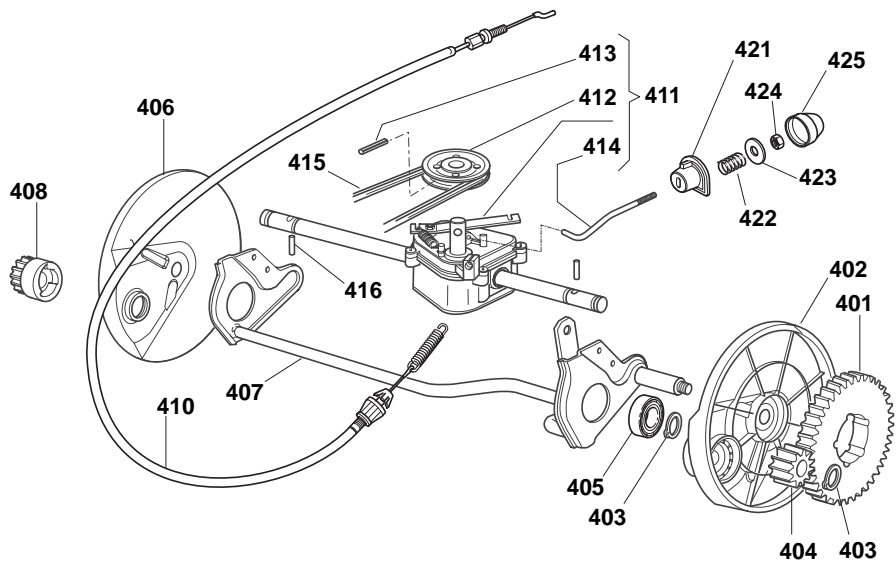

Genuine Spare Parts

Joist
Spareparts
Joist

Utgåva Issue		Bildnr Picture No		COLLECTOR 48S CHASSI STYRE		COLLECTOR 48S CHASSIS HANDLE		Sida Page	
2007- 12		2117A						98	
Pos. Fig.	Antal/Quantity				Art nr Part No	Benämning	Description	Sats Kit	Anmärkning Notes
	7235 -86								
1	0/1			12691800/0	Skruv	Screw			
1	3/2			12793701/0	Skruv	Screw			
2	0/1			12155000/0	Mutter	Nut			
2	3/2			12293201/0	Mutter	Nut			
3	1			12727791/0	Skruv	Screw			
4	1			22060192/0	Remskydd	Belt guard			
5	4			12731350/0	Skruv	Screw			
6	2			22545152/0	Bygel	Plate			
7	1			22291150/0	Gummihylsa	Rubber insert			
9	3			12731600/1	Skruv	Screw			
10	1			22785129/0	Fäste	Grass bag coupler			
11	1			22785117/0	Luckhållare	Stone guard fulcrum			
12	3			12728680/0	Skruv	Screw			
13	1			22450430/0	Fjäder	Spring			
14	1			22600069/1	Lucka- gul	Stone guard			
15	4			12293200/0	Mutter	Nut			
16	4			22399804/0	Låsrott	Locking knob			
17	4			22041955/0	Bussning	Bush			
18	2			12793700/0	Skruv	Screw			
19	2			12792610/0	Skruv	Screw			
20	2			12155000/0	Mutter	Nut			
21	1			81006512/0	Styre- underdel	Handle- lower			
22	1			81003801/1	Snörhållare	Rope holder			
23	2			22680006/1	Bricka	Washer			
24	1			12819201/0	Skruv	Screw			
25	1			81008614/3	Skrivsats	Screw set			
26	1			81007024/0	Styre- överdel	Handle- upper			
27	1			81000611/0	Motorbromswire	Engine brake cable			
28	1			81003291/3	Reglagebygel	Control lever- engine			
29	2			22041966/0	Bussning	Bush			
33	2			22041965/1	Bussning	Bush			
34	1			81003288/1	Reglagebygel	Control lever- drive			
151	1			12291000/0	Mutter	Nut			
152	1			12581500/0	Låsbricka	Washer			
153	1			22171005/0	Distans	Spacer			
154	1			12521360/0	Bricka	Washer			
155	1			12508100/0	Låsbricka	Washer			
156	1			81007220/0	Gasarm	Throttle lever			
157	1			81007080/0	Gaswire	Throttle cable			
158	1			12815000/0	Skruv	Screw			
159	1			14356702/0	Dekal	Label			
501	1			1111- 9120- 01	Knivfäste m.remskiva	Hub w. pulley			
502	1			1111- 9121- 01	Kniv	Blade			
503	1			22160400/0	Bricka	Elastic washer			
504	1			12523080/0	Bricka	Washer			
505	1			12735698/0	Skruv	Screw			
506	1			12139100/0	Kil	Key			
551	1			22486096/1	Uppsamlare- överdel	Grassbox- upper			
552	1			22486098/0	Platta	Plate			
553	1			22486099/0	Uppsaml- underdel, hö	Grassbox- lower, RH			
554	1			22486100/0	Uppsaml- underdel, vä	Grassbox- lower, LH			