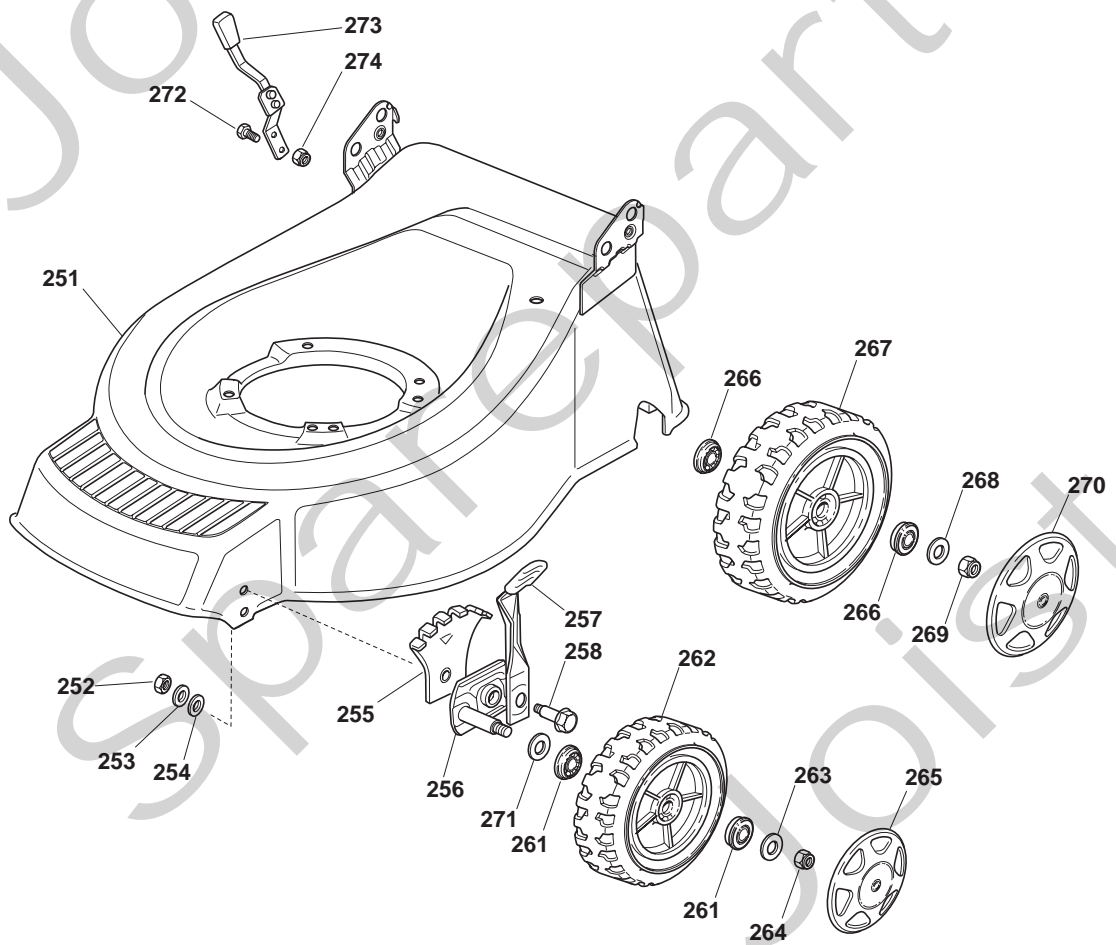

Genuine Spare Parts

Joist
Spareparts
Joist

Utgåva Issue		Bildnr Picture No		COLLECTOR 48S CHASSI STYRE		COLLECTOR 48S CHASSIS HANDLE		Sida Page	
2007- 12		2117A						98	
Pos. Fig.	Antal/Quantity				Art nr Part No	Benämning	Description	Sats Kit	Anmärkning Notes
	7235 -86								
1	0/1			12691800/0	Skruv	Screw			
1	3/2			12793701/0	Skruv	Screw			
2	0/1			12155000/0	Mutter	Nut			
2	3/2			12293201/0	Mutter	Nut			
3	1			12727791/0	Skruv	Screw			
4	1			22060192/0	Remskydd	Belt guard			
5	4			12731350/0	Skruv	Screw			
6	2			22545152/0	Bygel	Plate			
7	1			22291150/0	Gummihylsa	Rubber insert			
9	3			12731600/1	Skruv	Screw			
10	1			22785129/0	Fäste	Grass bag coupler			
11	1			22785117/0	Luckhållare	Stone guard fulcrum			
12	3			12728680/0	Skruv	Screw			
13	1			22450430/0	Fjäder	Spring			
14	1			22600069/1	Lucka- gul	Stone guard			
15	4			12293200/0	Mutter	Nut			
16	4			22399804/0	Låsrott	Locking knob			
17	4			22041955/0	Bussning	Bush			
18	2			12793700/0	Skruv	Screw			
19	2			12792610/0	Skruv	Screw			
20	2			12155000/0	Mutter	Nut			
21	1			81006512/0	Styre- underdel	Handle- lower			
22	1			81003801/1	Snörhållare	Rope holder			
23	2			22680006/1	Bricka	Washer			
24	1			12819201/0	Skruv	Screw			
25	1			81008614/3	Skrivsats	Screw set			
26	1			81007024/0	Styre- överdel	Handle- upper			
27	1			81000611/0	Motorbromswire	Engine brake cable			
28	1			81003291/3	Reglagebygel	Control lever- engine			
29	2			22041966/0	Bussning	Bush			
33	2			22041965/1	Bussning	Bush			
34	1			81003288/1	Reglagebygel	Control lever- drive			
151	1			12291000/0	Mutter	Nut			
152	1			12581500/0	Låsbricka	Washer			
153	1			22171005/0	Distans	Spacer			
154	1			12521360/0	Bricka	Washer			
155	1			12508100/0	Låsbricka	Washer			
156	1			81007220/0	Gasarm	Throttle lever			
157	1			81007080/0	Gaswire	Throttle cable			
158	1			12815000/0	Skruv	Screw			
159	1			14356702/0	Dekal	Label			
501	1			1111- 9120- 01	Knivfäste m.remskiva	Hub w. pulley			
502	1			1111- 9121- 01	Kniv	Blade			
503	1			22160400/0	Bricka	Elastic washer			
504	1			12523080/0	Bricka	Washer			
505	1			12735698/0	Skruv	Screw			
506	1			12139100/0	Kil	Key			
551	1			22486096/1	Uppsamlare- överdel	Grassbox- upper			
552	1			22486098/0	Platta	Plate			
553	1			22486099/0	Uppsaml- underdel, hö	Grassbox- lower, RH			
554	1			22486100/0	Uppsaml- underdel, vä	Grassbox- lower, LH			