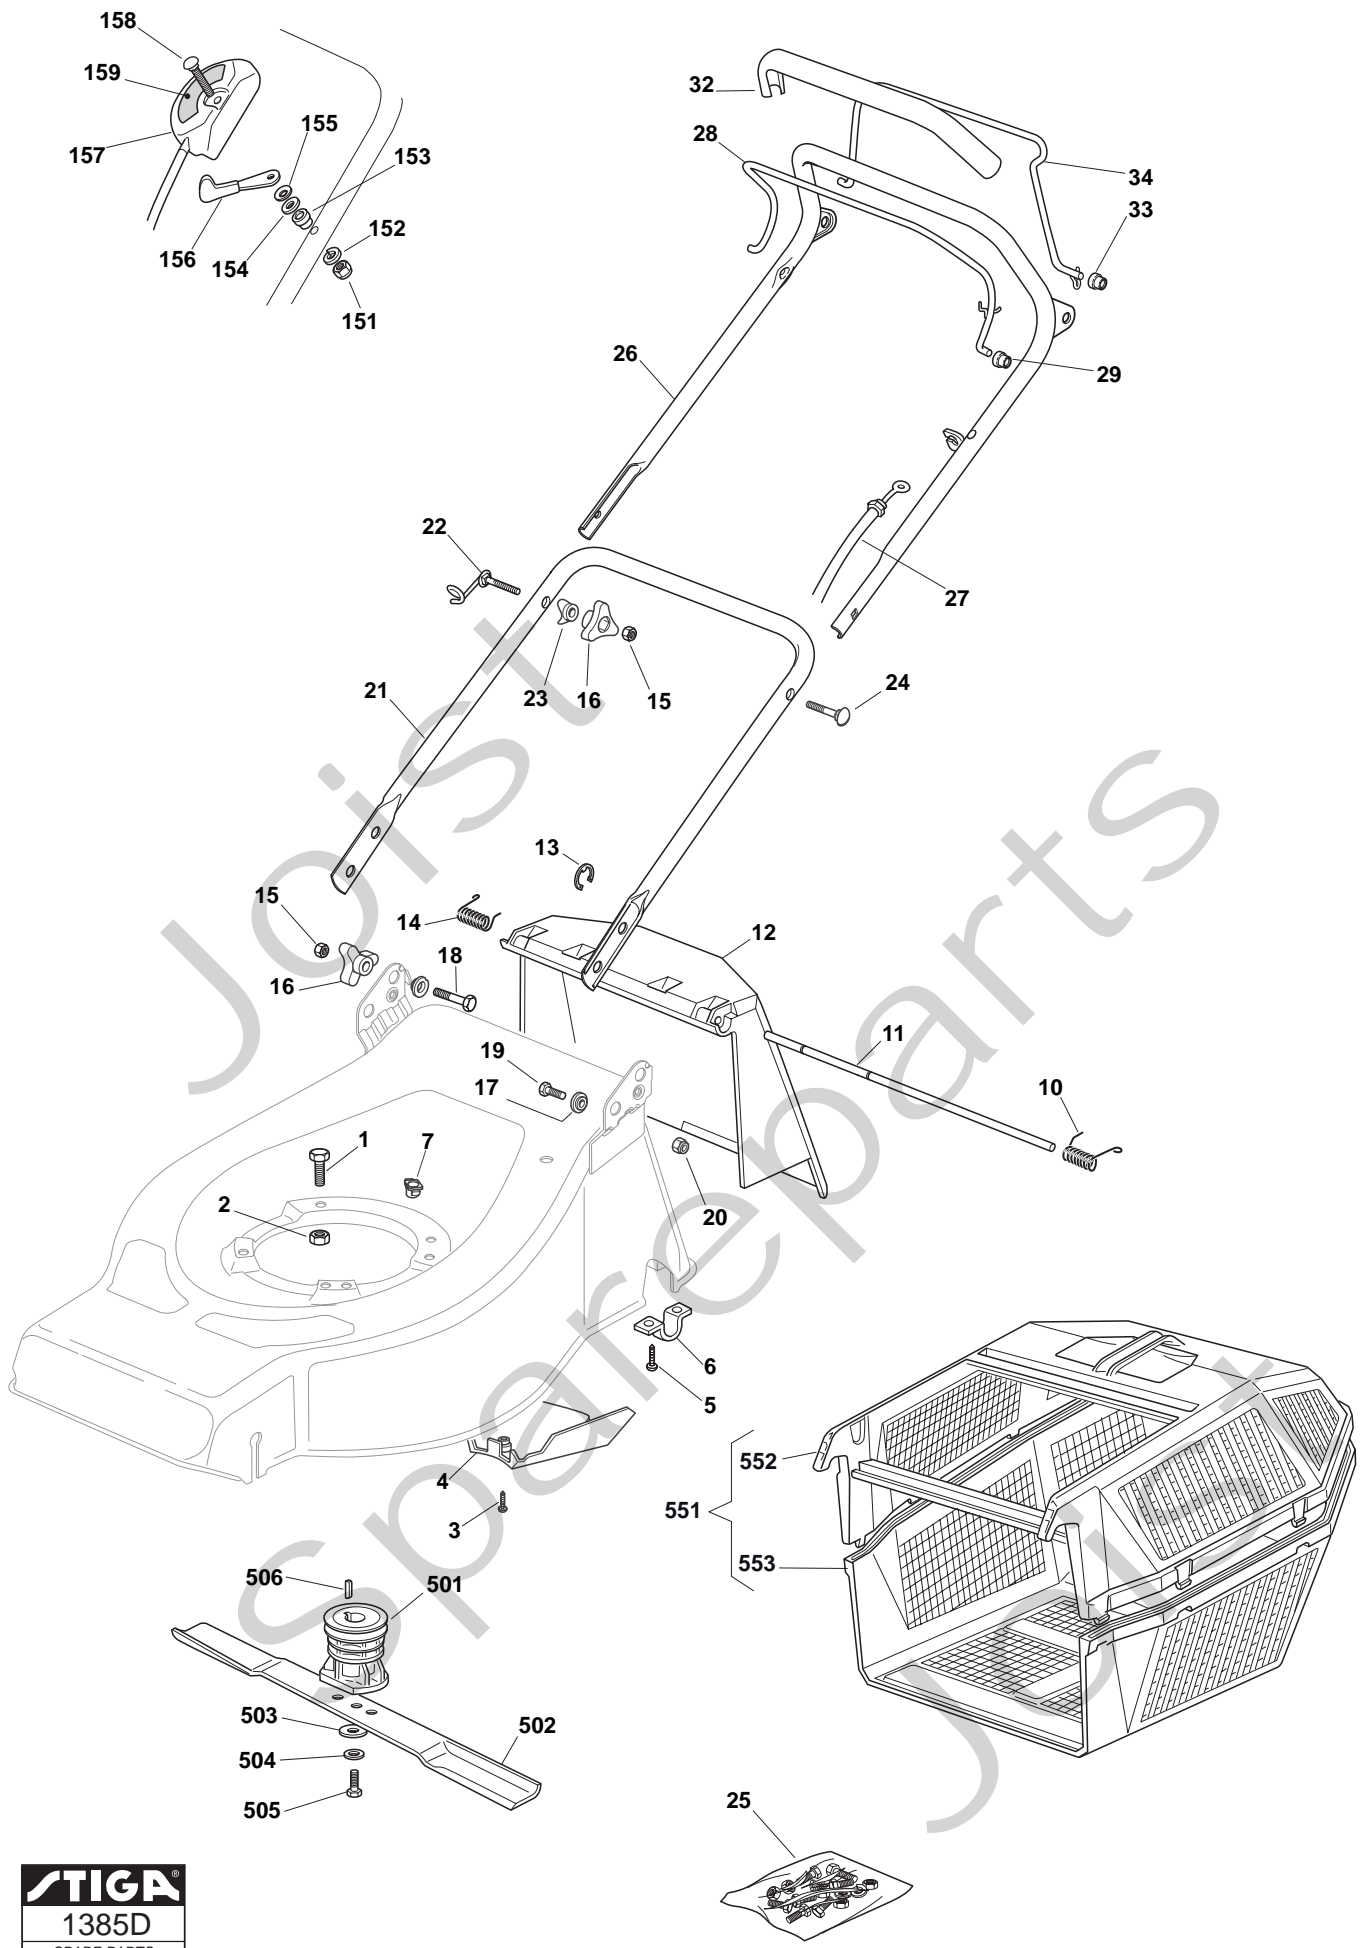

# Genuine Spare Parts

---

Joist  
Spareparts  
Joist

Utgåva Issue		Bildnr Picture No		COLLECTOR 46S CHASSI STYRE		COLLECTOR 46S CHASSIS HANDLE		Sida Page	
2007- 12		1385D						92	
Pos. Fig.	Antal/Quantity			Art nr Part No	Benämning	Description	Sats Kit	Anmärkning Notes	
	3234 -46	3203 -46							
1	0/1	0/1		12691800/0	Skruv .....	Screw .....			
1	3/2	3/2		12793701/0	Skruv .....	Screw .....			
2	0/1	0/1		12155000/0	Mutter .....	Nut .....			
2	3/2	3/2		12293201/0	Mutter .....	Nut .....			
3	1	1		12727791/0	Skruv .....	Screw .....			
4	1	1		22060180/0	Remskydd .....	Belt protection .....			
5	4	4		12731350/0	Skruv .....	Screw .....			
6	2	2		22545152/0	Bygel .....	Plate .....			
7	1	1		22291150/0	Gummihylsa .....	Rubber insert .....			
10	1	1		22450420/1	Fjäder- vä .....	Spring- LH .....			
11	1	1		22517906/1	Axel .....	Pivot shaft .....			
12	1	1		22600028/4	Lucka .....	Stone guard .....			
13	1	1		12000930/0	Låsring .....	Snap ring .....			
14	1	1		22450410/1	Fjäder- hö .....	Spring- RH .....			
15	4	4		12293200/0	Mutter .....	Nut .....			
16	4	4		22399900/0	Låsraff .....	Locking knob .....			
17	4	4		22041955/0	Bussning .....	Bush .....			
18	2	2		12793700/0	Skruv .....	Screw .....			
19	2	2		12792610/0	Skruv .....	Screw .....			
20	2	2		12155000/0	Mutter .....	Nut .....			
21	1	1		81006512/0	Styre- underdel .....	Handle- lower .....			
22	1	1		81003801/1	Snörhållare .....	Rope holder .....			
23	2	2		22680006/1	Bricka .....	Washer .....			
24	1	1		12819201/0	Skruv .....	Screw .....			
25	1	1		81008614/3	Skruvsats .....	Screw set .....			
26	1	1		81007024/0	Styre- överdel .....	Handle- upper .....			
27	1			81000611/0	Motorbromswire .....	Engine brake cable .....		GGP- motor	
27		1		81000641/0	Motorbromswire .....	Engine brake cable .....		Honda- motor	
28	1	1		81003291/3	Reglagebygel .....	Control lever- engine .....			
29	2	2		22041966/0	Bussning .....	Bush .....			
32	1	1		22291050/0	Handtag .....	Handgrip .....			
33	2	2		22041965/1	Bussning .....	Bush .....			
34	1	1		81003288/1	Reglagebygel .....	Control lever- drive .....			
151	1	1		12291000/0	Mutter .....	Nut .....			
152	1	1		12581500/0	Låsbricka .....	Washer .....			
153	1	1		22171005/0	Distans .....	Spacer .....			
154	1	1		12521360/0	Bricka .....	Washer .....			
155	1	1		12508100/0	Låsbricka .....	Washer .....			
156	1			81007220/0	Gasarm .....	Throttle lever .....			
156		1		81007279/1	Gasarm .....	Throttle lever .....			
157	1	1		81007080/0	Gaswire .....	Throttle cable .....			
158	1	1		12815000/0	Skruv .....	Screw .....			
159	1	1		14356702/0	Dekal .....	Label .....			
501	1	1		1111- 9120- 01	Knivfäste m.remskiva .....	Hub w. pulley .....			
502	1	1		1111- 9121- 01	Kniv .....	Blade .....			
503	1	1		22160400/0	Bricka .....	Elastic washer .....			
504	1	1		12523080/0	Bricka .....	Washer .....			
505	1	1		12735698/0	Skruv .....	Screw .....			
506	1	1		12139100/0	Kil .....	Key .....			
551	1	1		98005000/1	Uppsamlare kpl .....	Grassbox assy .....		Inkl. pos 552 - 553	
552	1	1		22486076/0	• Uppsamlare- överdel .....	• Grassbox- upper .....			
553	1	1		22486077/0	• Uppsamlare- underdel .....	• Grassbox- lower .....			